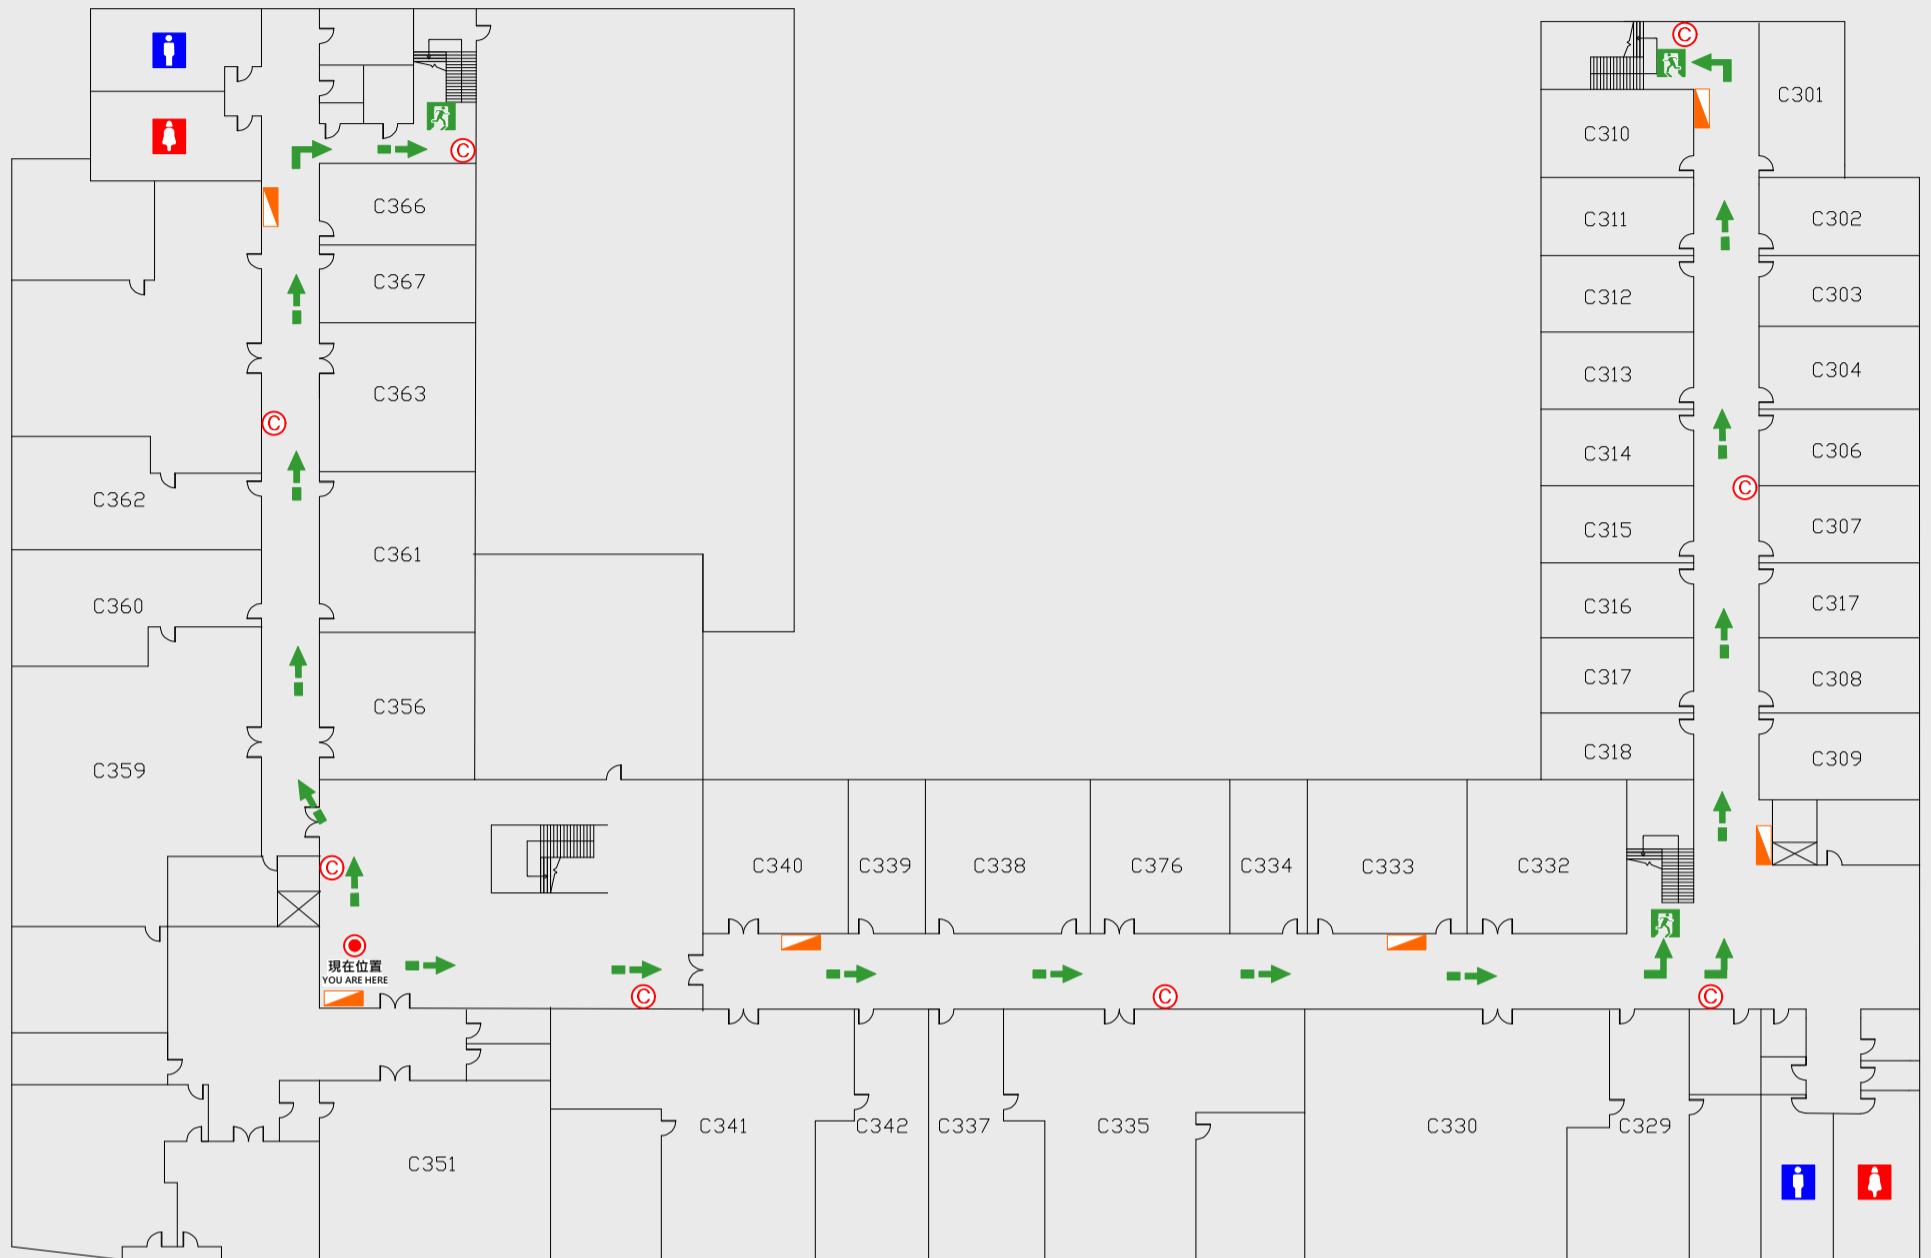

🚒 緩降機 Escape Sling

🔥 消防栓 Hydrant

🔥 滅火器 Fire Extinguisher

2 樓疏散圖

EVACUATION MAP

管理學院

📍 現在位置 You Are Here

➡️ 疏散路線 Evacuation Route

🚪 安全門 Stairs

🛗 電梯間 Elevator

🚒 緩降機 Escape Sling

🔥 消防栓 Hydrant

🔥 滅火器 Fire Extinguisher

3 樓疏散圖

EVACUATION MAP

管理學院

📍 現在位置 You Are Here

➡️ 疏散路線 Evacuation Route

🚪 安全門 Stairs

🛗 電梯間 Elevator

🚿 緩降機 Escape Sling

🔥 消防栓 Hydrant

📍 滅火器 Fire Extinguisher

4 樓疏散圖

EVACUATION MAP

管理學院

📍 現在位置 You Are Here

➡️ 疏散路線 Evacuation Route

🚪 安全門 Stairs

🛗 電梯間 Elevator

🚒 緩降機 Escape Sling

🔥 消防栓 Hydrant