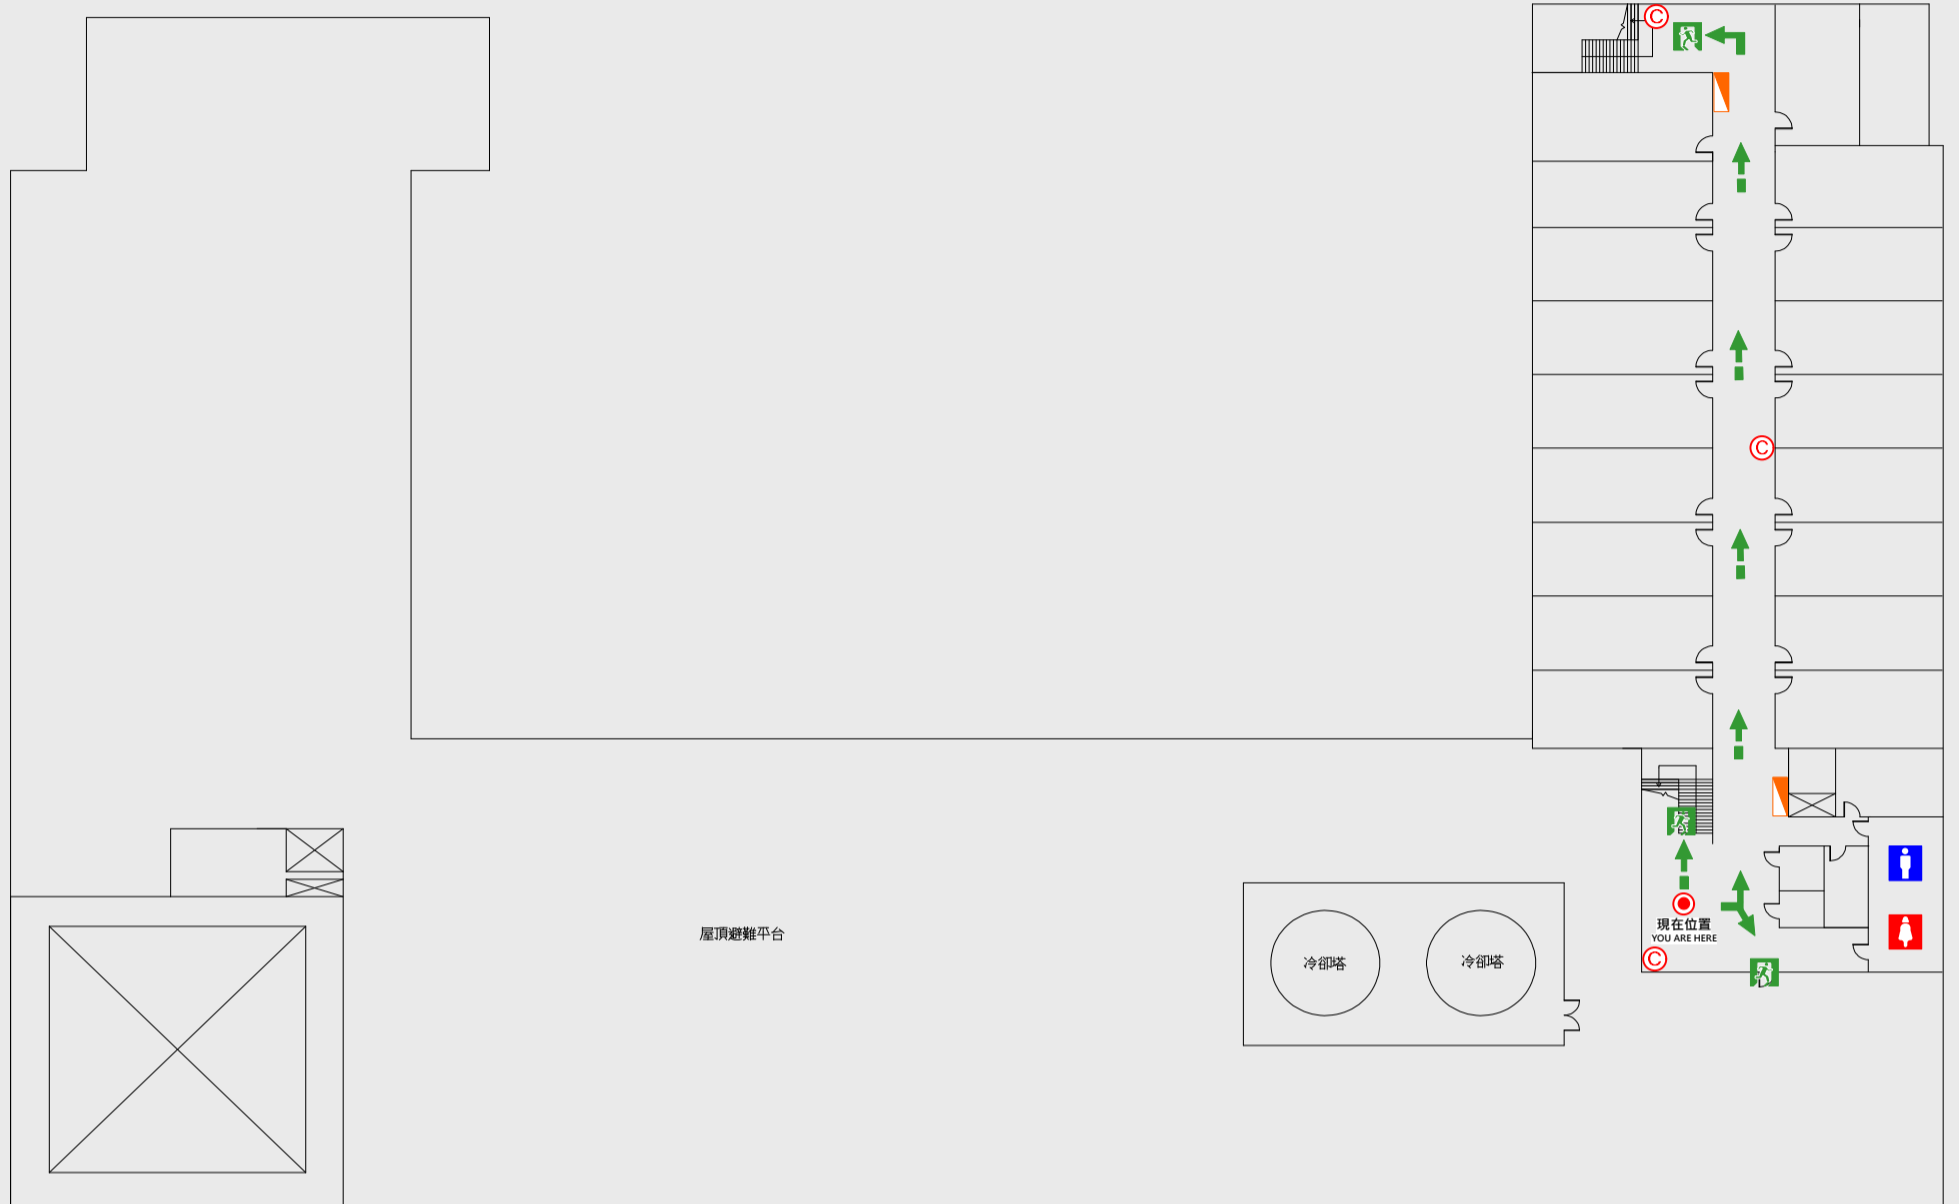

5 樓疏散圖

EVACUATION MAP

管理學院

- 現在位置 You Are Here
- ← 疏散路線 Evacuation Route
- 🚪 安全門 Stairs
- ⊠ 電梯間 Elevator

- ▽ 緩降機 Escape Sling
- 🚒 消防栓 Hydrant
- Ⓢ 滅火器 Fire Extinguisher