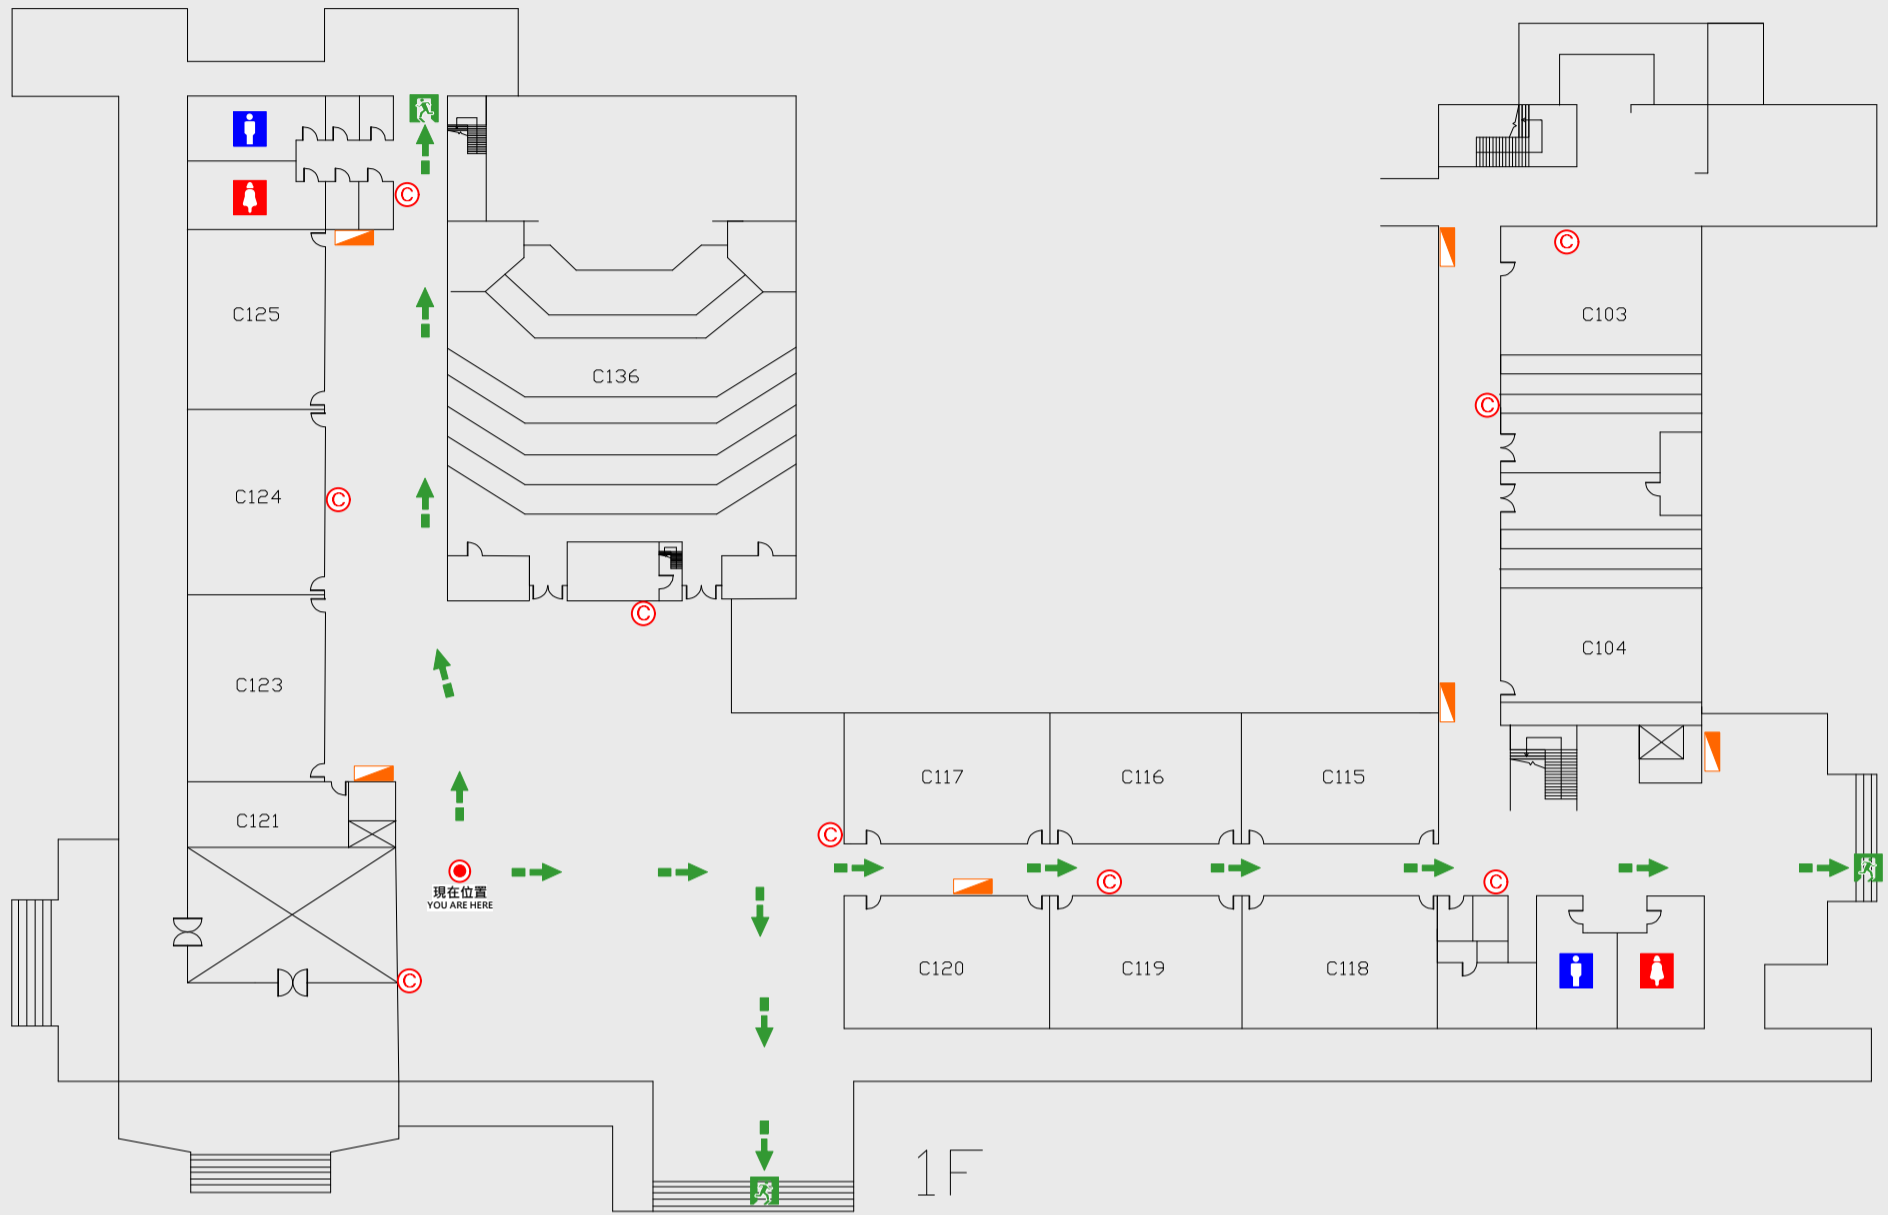

1

樓疏散圖

EVACUATION MAP

管理學院

📍 現在位置 You Are Here

➡️ 疏散路線 Evacuation Route

🚪 安全門 Stairs

🛗 電梯間 Elevator

🚒 緩降機 Escape Sling

🔥 消防栓 Hydrant

🔥 滅火器 Fire Extinguisher

2 樓疏散圖

EVACUATION MAP

管理學院

📍 現在位置 You Are Here

➡️ 疏散路線 Evacuation Route