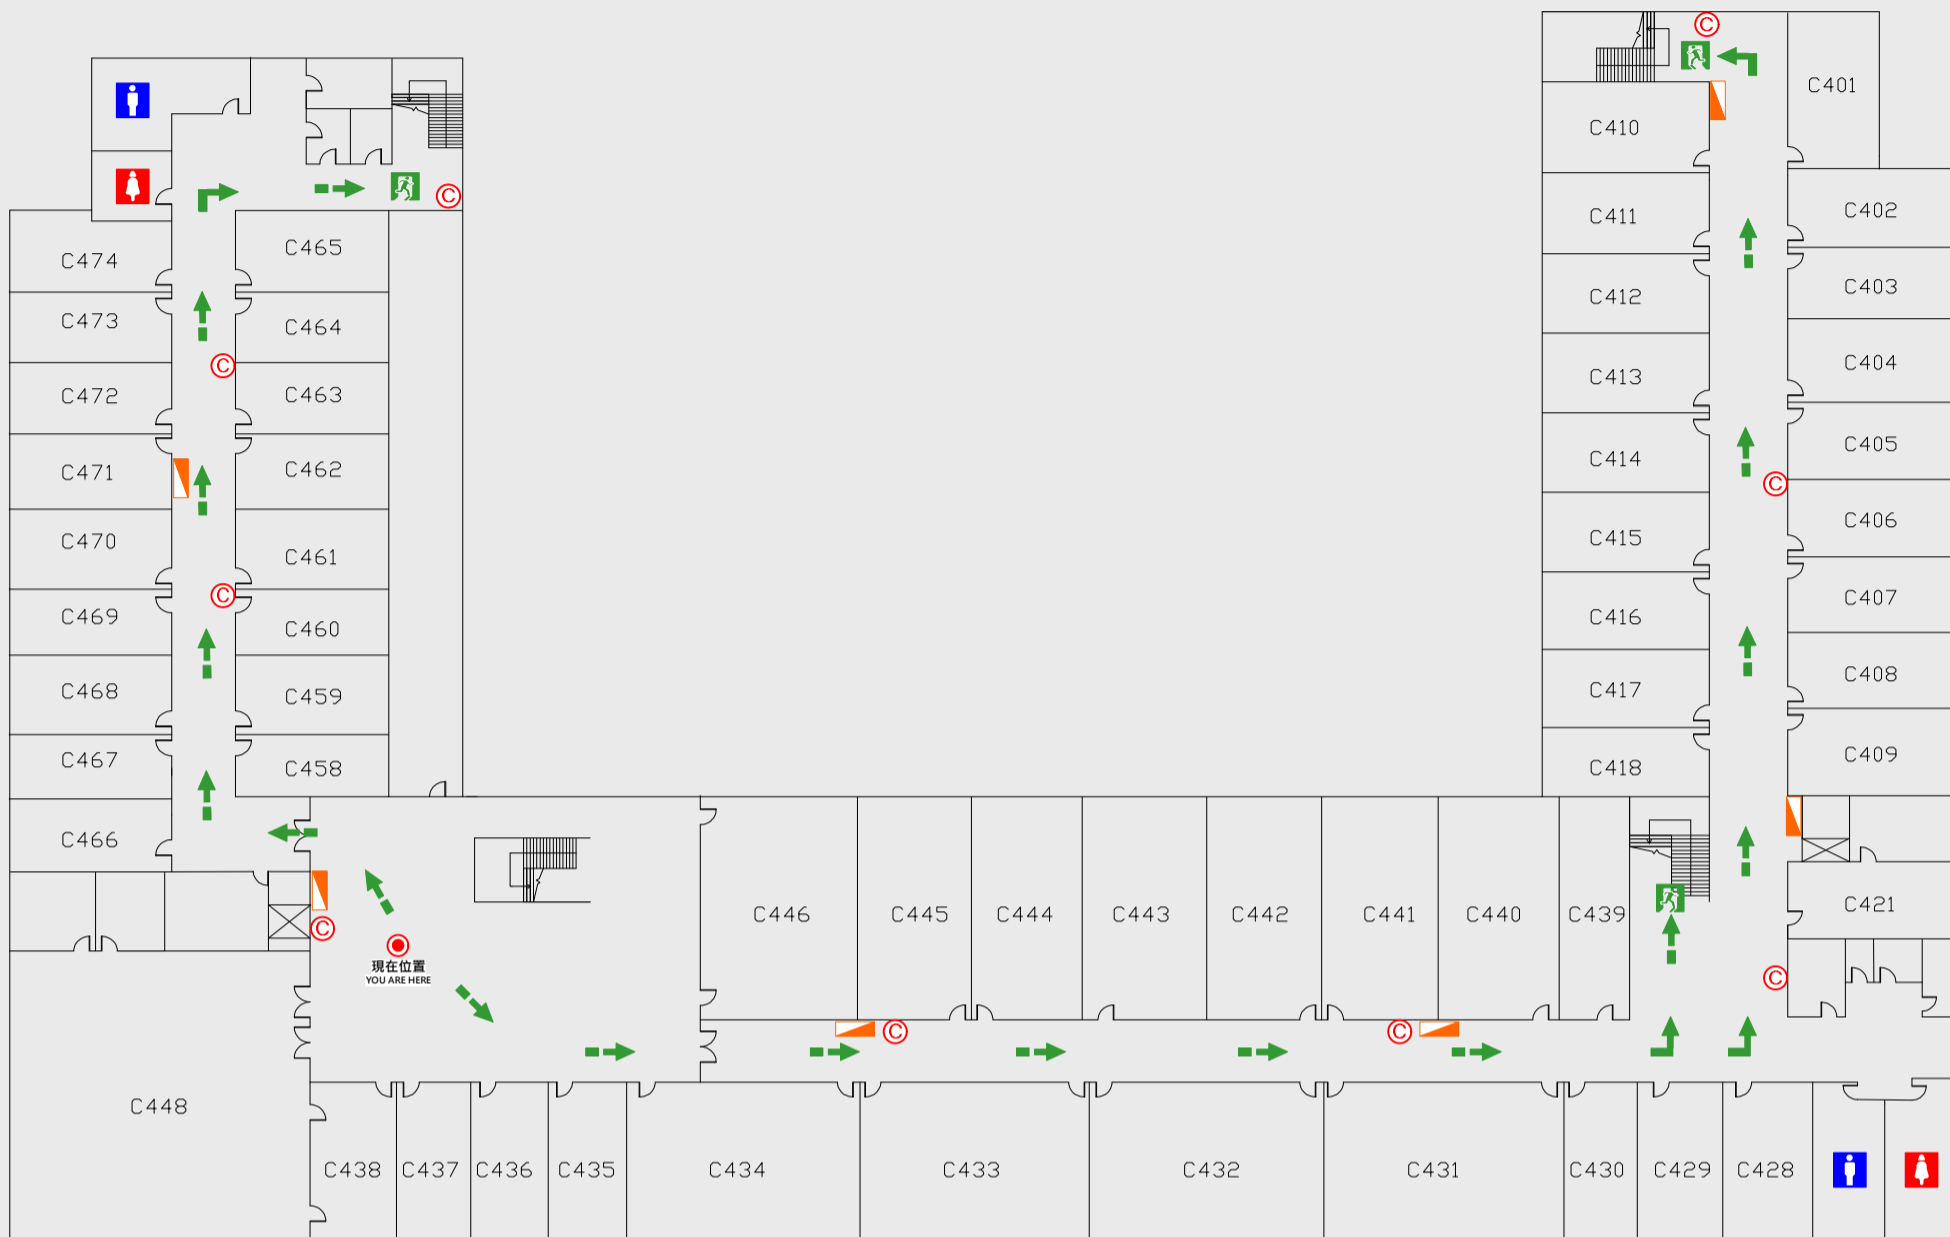

🚪 安全門 Stairs

🛗 電梯間 Elevator

🚒 緩降機 Escape Sling

🔥 消防栓 Hydrant

🔥 滅火器 Fire Extinguisher

3 樓疏散圖

EVACUATION MAP

管理學院

📍 現在位置 You Are Here

➡️ 疏散路線 Evacuation Route

🚪 安全門 Stairs

🛗 電梯間 Elevator

🚿 緩降機 Escape Sling

🔥 消防栓 Hydrant

📍 滅火器 Fire Extinguisher

4 樓疏散圖

EVACUATION MAP

管理學院

📍 現在位置 You Are Here

➡️ 疏散路線 Evacuation Route

🚪 安全門 Stairs

🛗 電梯間 Elevator

🚒 緩降機 Escape Sling

🔥 消防栓 Hydrant