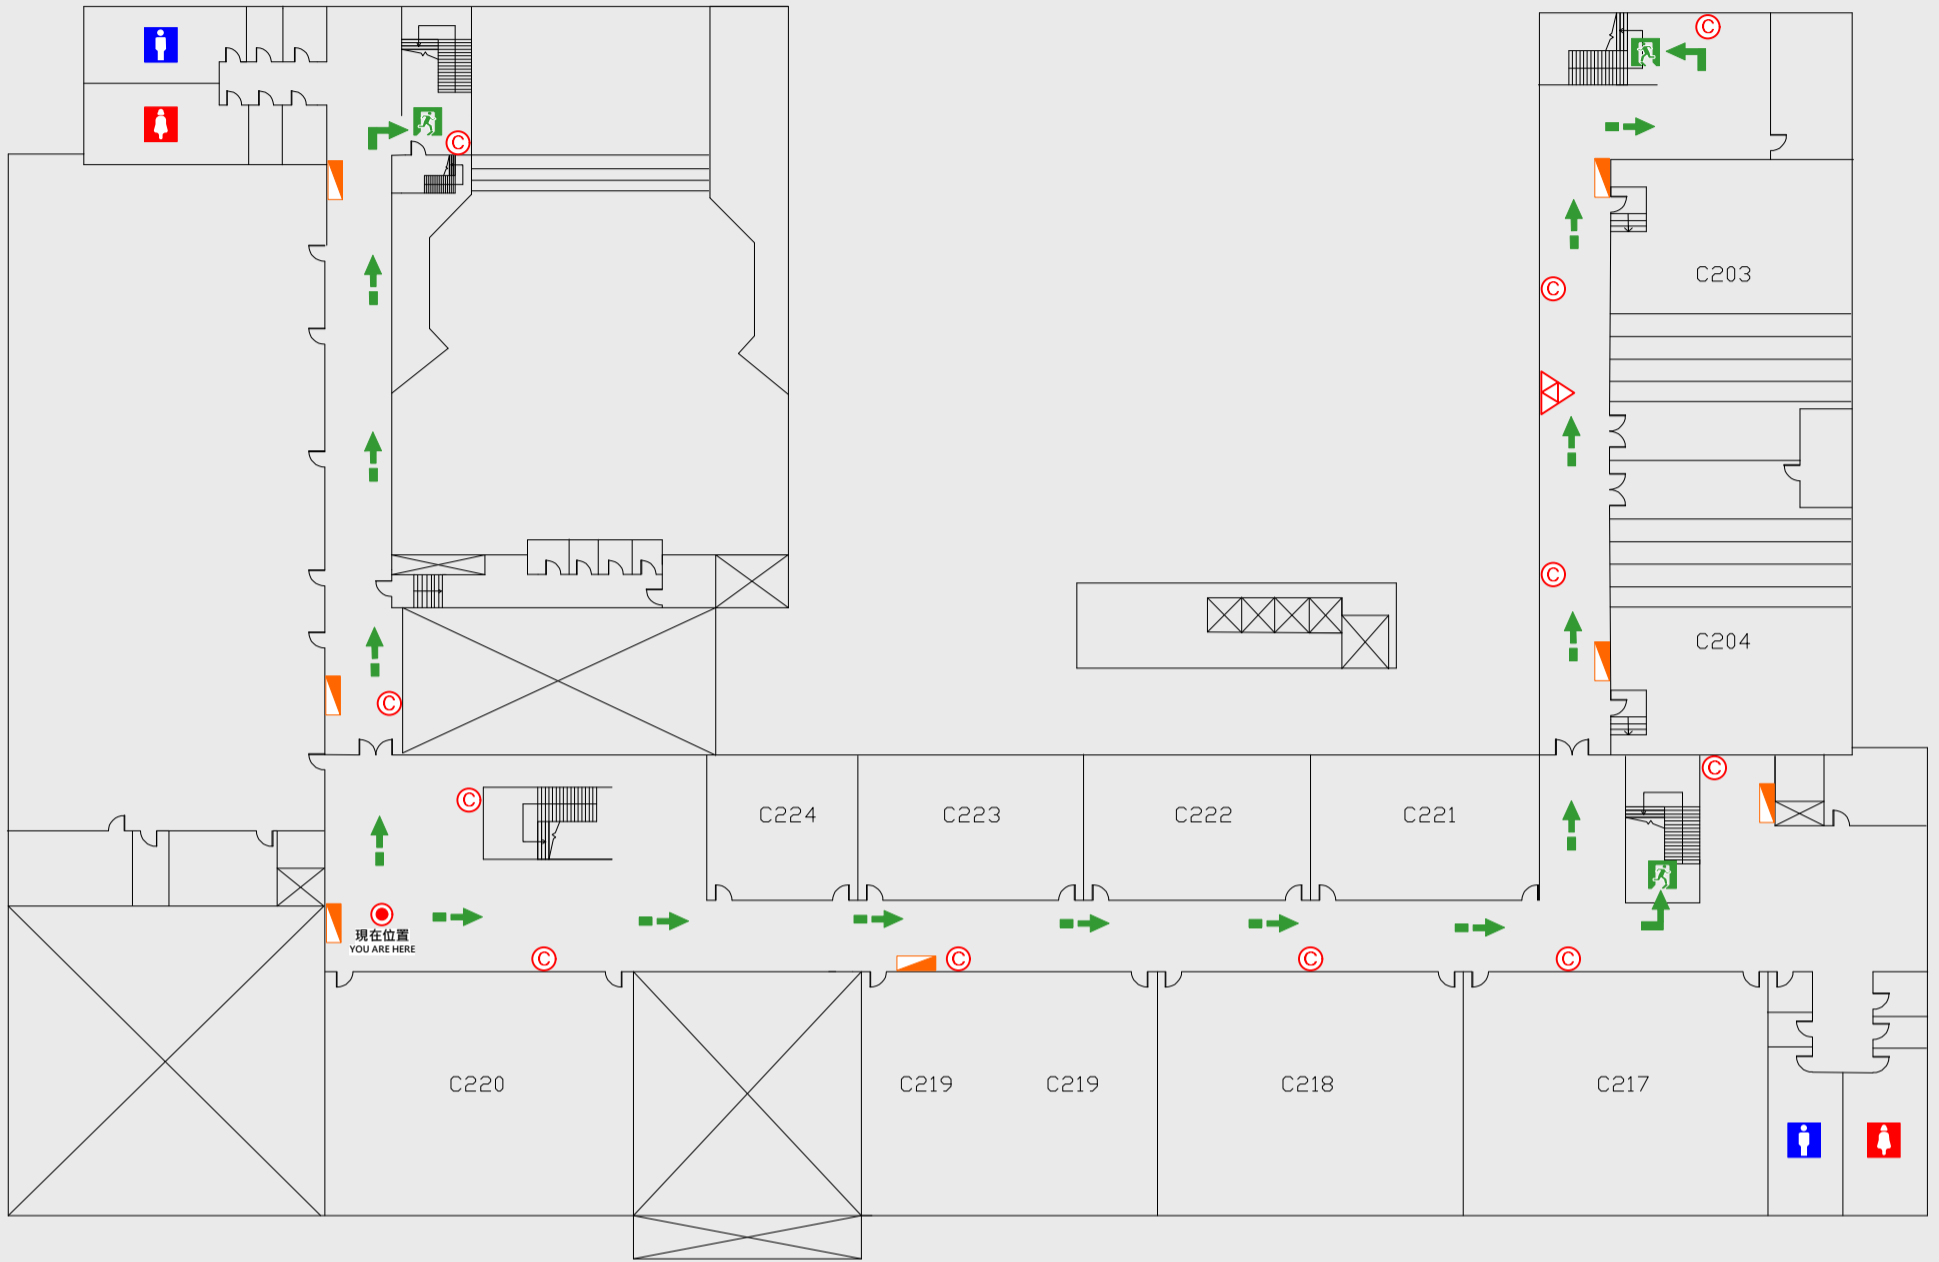

1

樓疏散圖

EVACUATION MAP

管理學院

📍 現在位置 You Are Here

➡️ 疏散路線 Evacuation Route

🚪 安全門 Stairs

🛗 電梯間 Elevator

🚒 緩降機 Escape Sling

🔥 消防栓 Hydrant

🔥 滅火器 Fire Extinguisher

2 樓疏散圖

EVACUATION MAP

管理學院

📍 現在位置 You Are Here

➡️ 疏散路線 Evacuation Route

🚪 安全門 Stairs

🛗 電梯間 Elevator

🚒 緩降機 Escape Sling

🔥 消防栓 Hydrant

🔥 滅火器 Fire Extinguisher

3 樓疏散圖

EVACUATION MAP

管理學院

📍 現在位置 You Are Here

➡️ 疏散路線 Evacuation Route

🚪 安全門 Stairs

🛗 電梯間 Elevator

🚿 緩降機 Escape Sling

🔥 消防栓 Hydrant

📍 滅火器 Fire Extinguisher

4 樓疏散圖