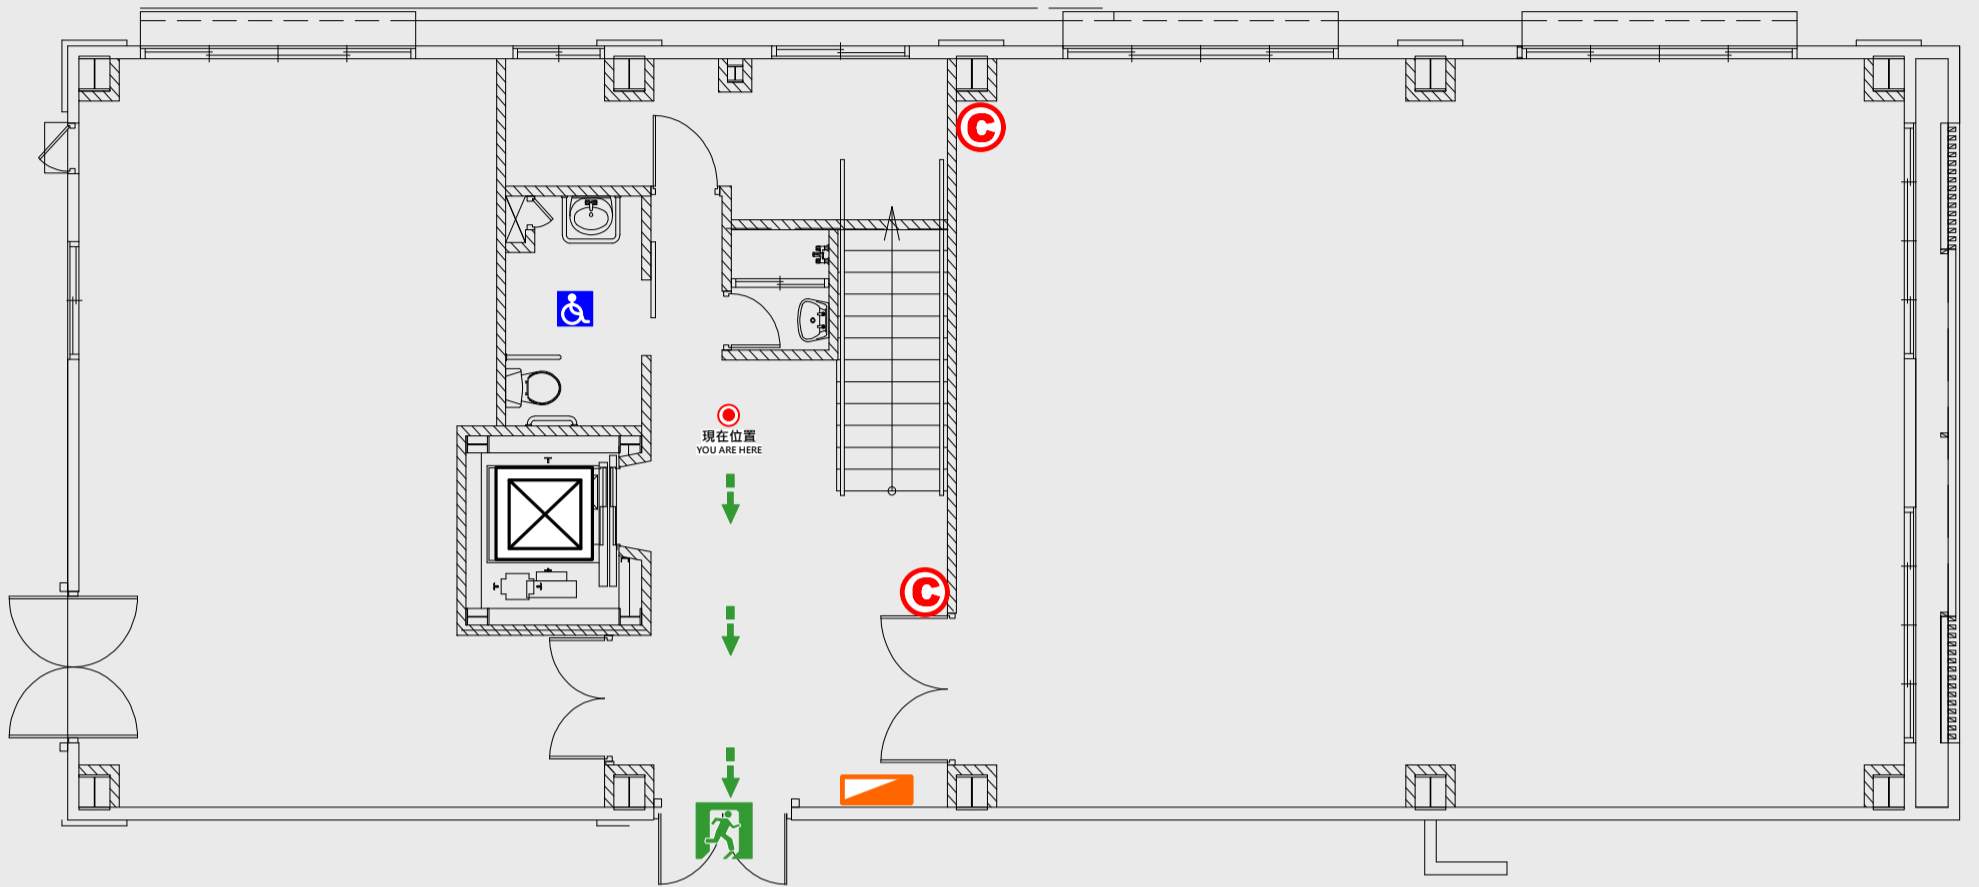

1

樓疏散圖

EVACUATION MAP

智慧防災工廠

- 現在位置 You Are Here
- ← 疏散路線 Evacuation Route
- ☒ 安全門 Stairs
- ☒ 電梯間 Elevator

- ▽ 緩降機 Escape Sling
- ▢ 消防栓 Hydrant
- Ⓢ 滅火器 Fire Extinguisher

2 樓疏散圖

EVACUATION MAP