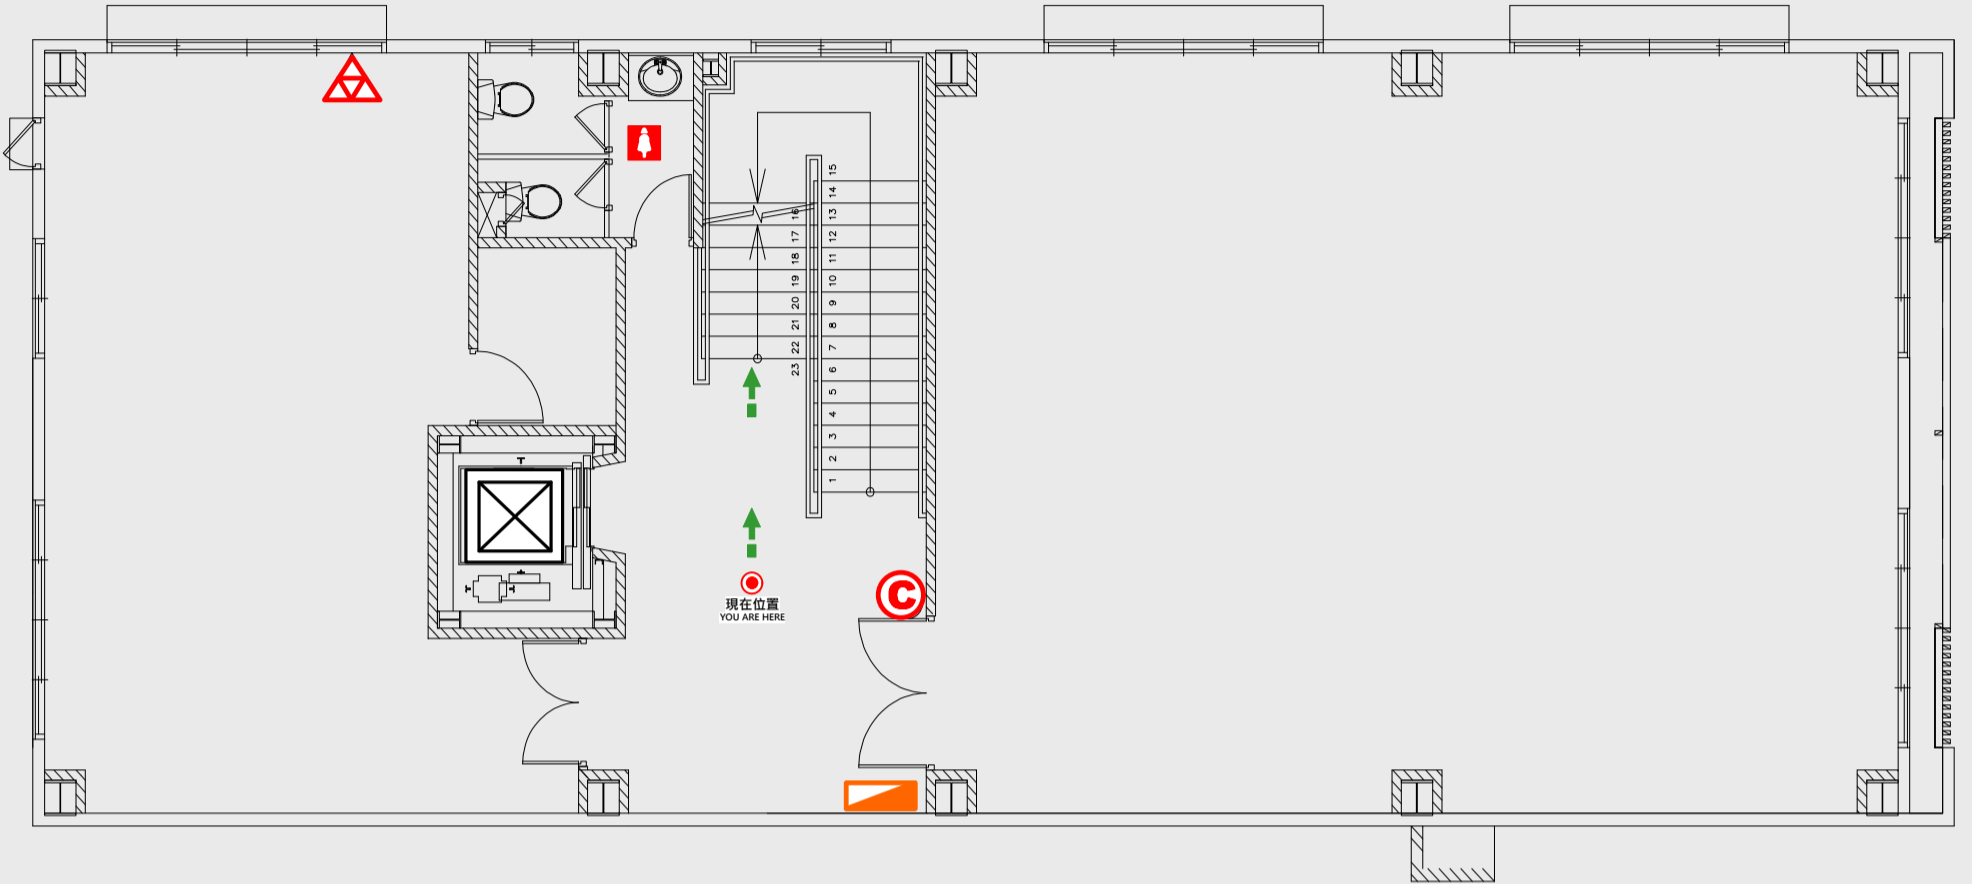

2 樓疏散圖

EVACUATION MAP

智慧防災工廠

📍 現在位置 You Are Here

➡ 疏散路線 Evacuation Route

🚪 安全門 Stairs

🛗 電梯間 Elevator

🚒 緩降機 Escape Sling

🔧 消防栓 Hydrant

🔥 滅火器 Fire Extinguisher