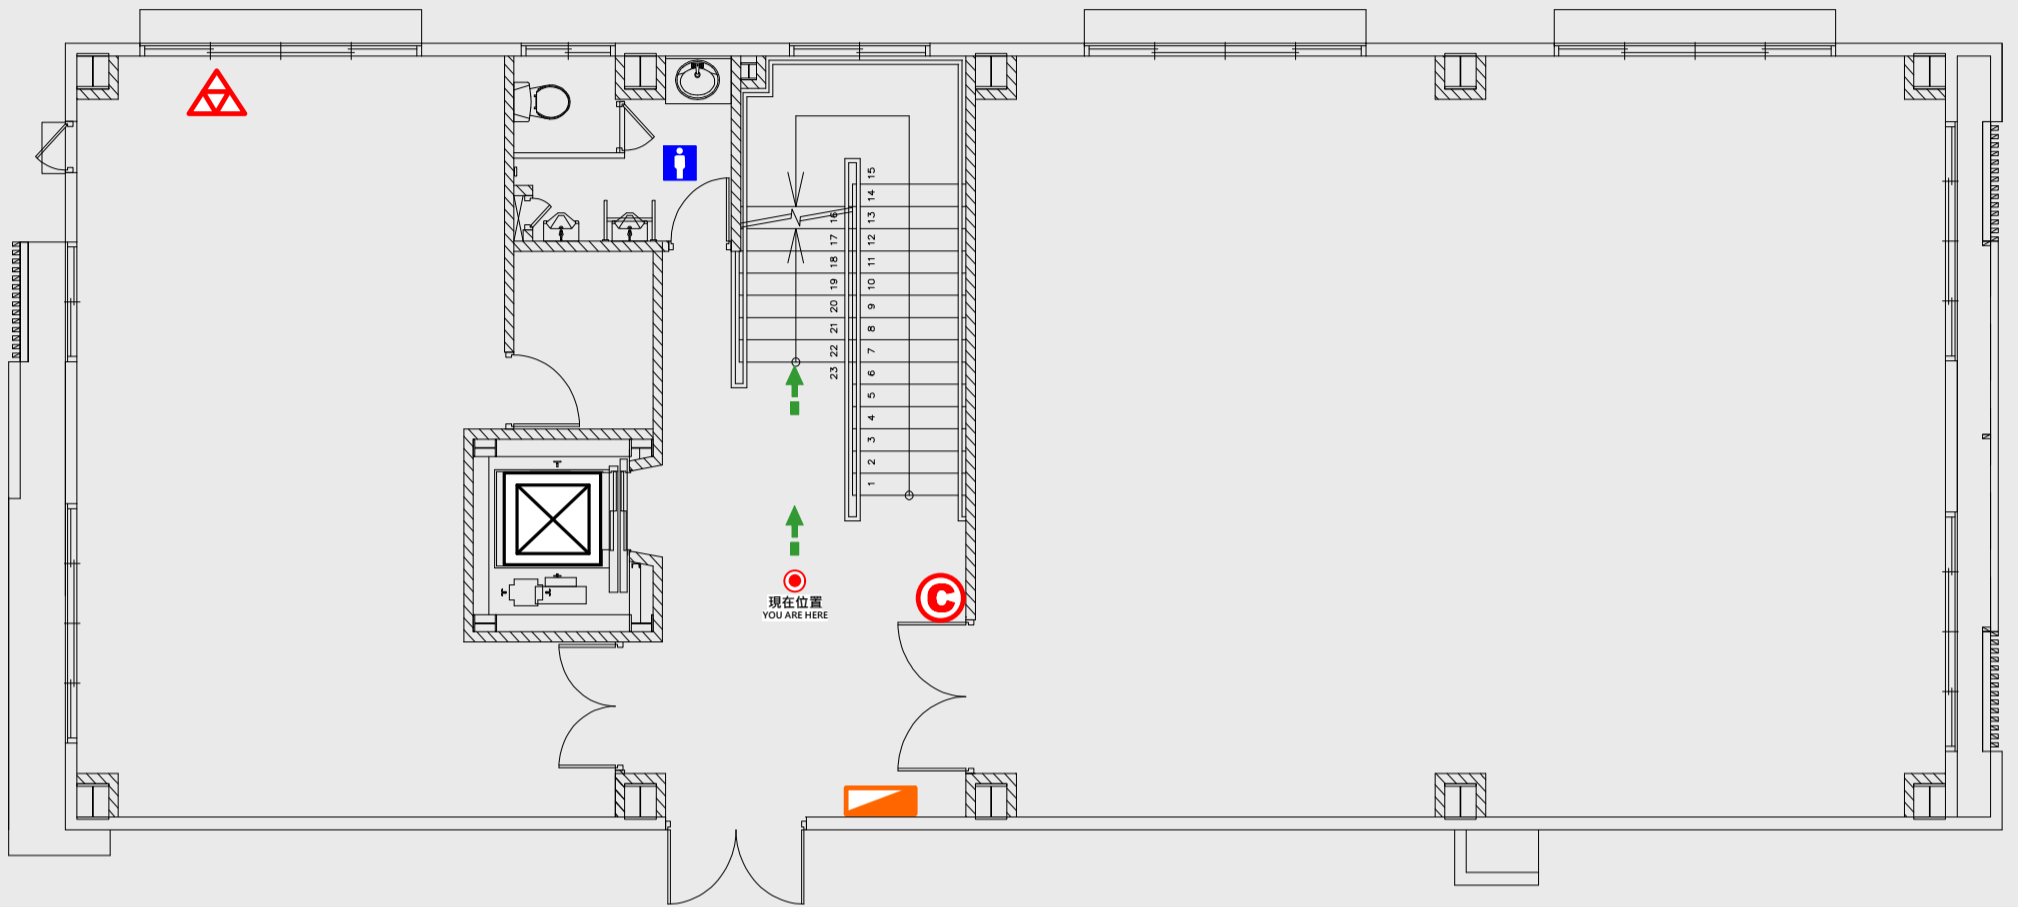

智慧防災工廠

📍 現在位置 You Are Here

➡ 疏散路線 Evacuation Route

🚪 安全門 Stairs

🛗 電梯間 Elevator

🚒 緩降機 Escape Sling

🔧 消防栓 Hydrant

🔥 滅火器 Fire Extinguisher

3 樓疏散圖

EVACUATION MAP

智慧防災工廠

● 現在位置 You Are Here

← 疏散路線 Evacuation Route

安全門 Stairs

☒ 電梯間 Elevator

▽ 緩降機 Escape Sling