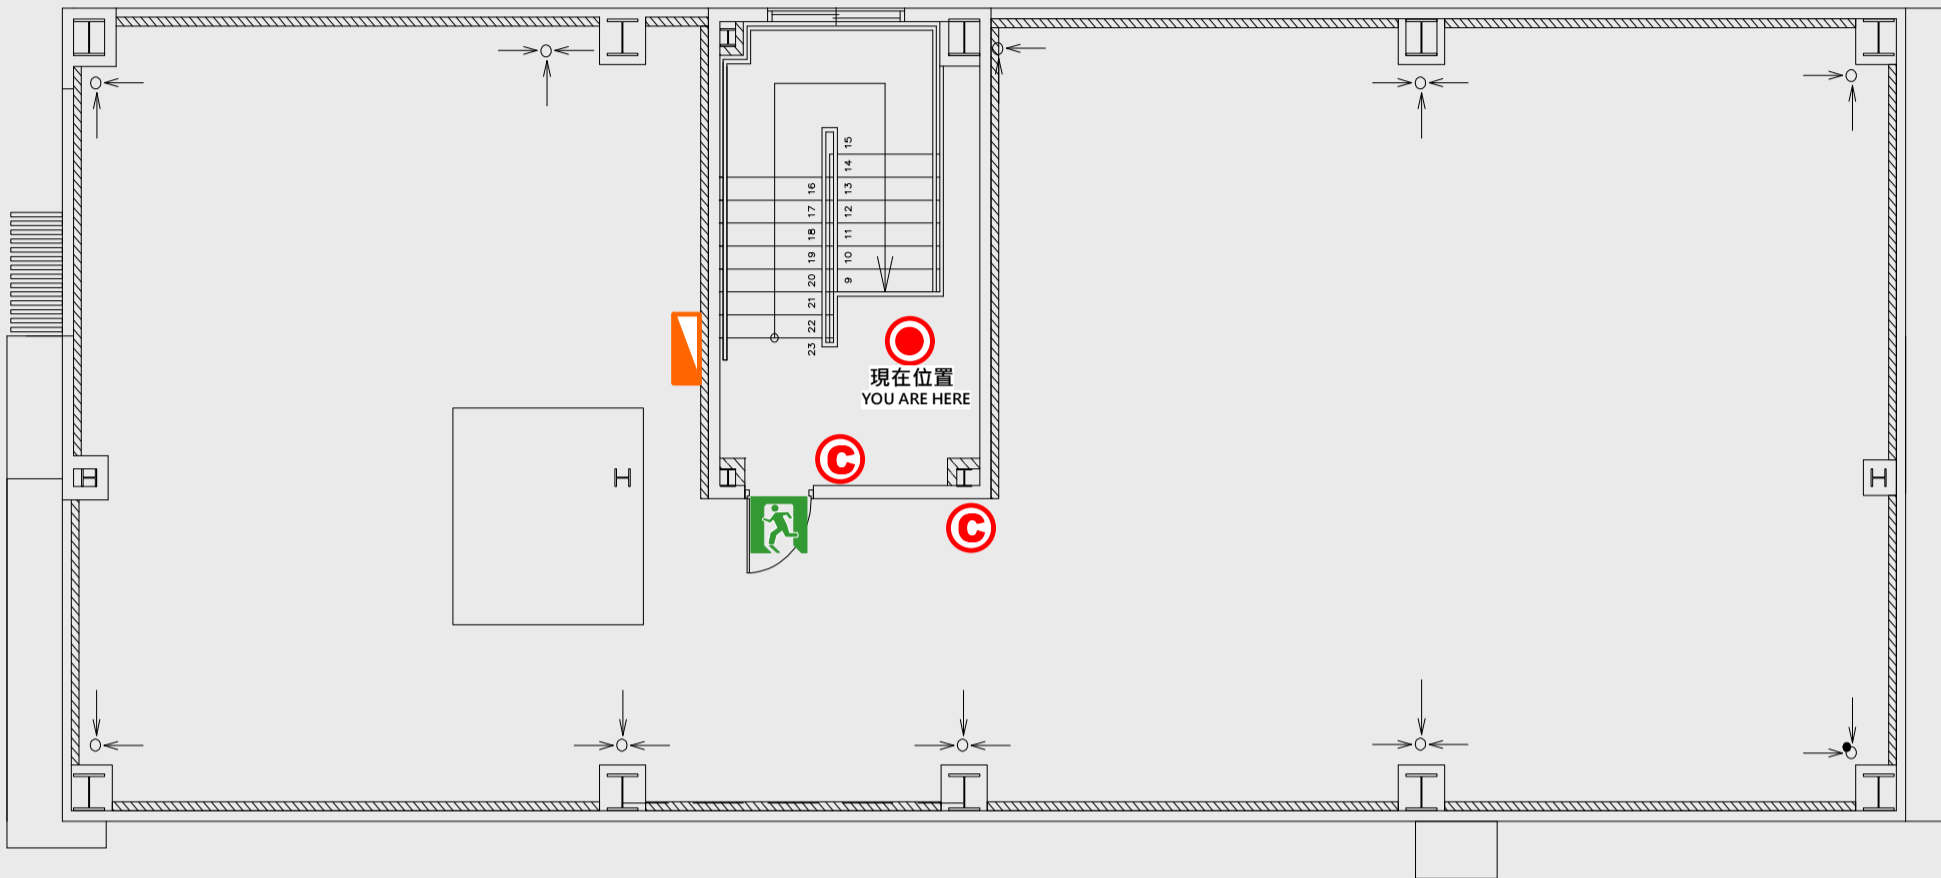

4 樓疏散圖

EVACUATION MAP

- 現在位置 You Are Here
- ← 疏散路線 Evacuation Route
- 🚪 安全門 Stairs
- ⊠ 電梯間 Elevator

- ▽ 緩降機 Escape Sling
- ▢ 消防栓 Hydrant
- Ⓢ 滅火器 Fire Extinguisher