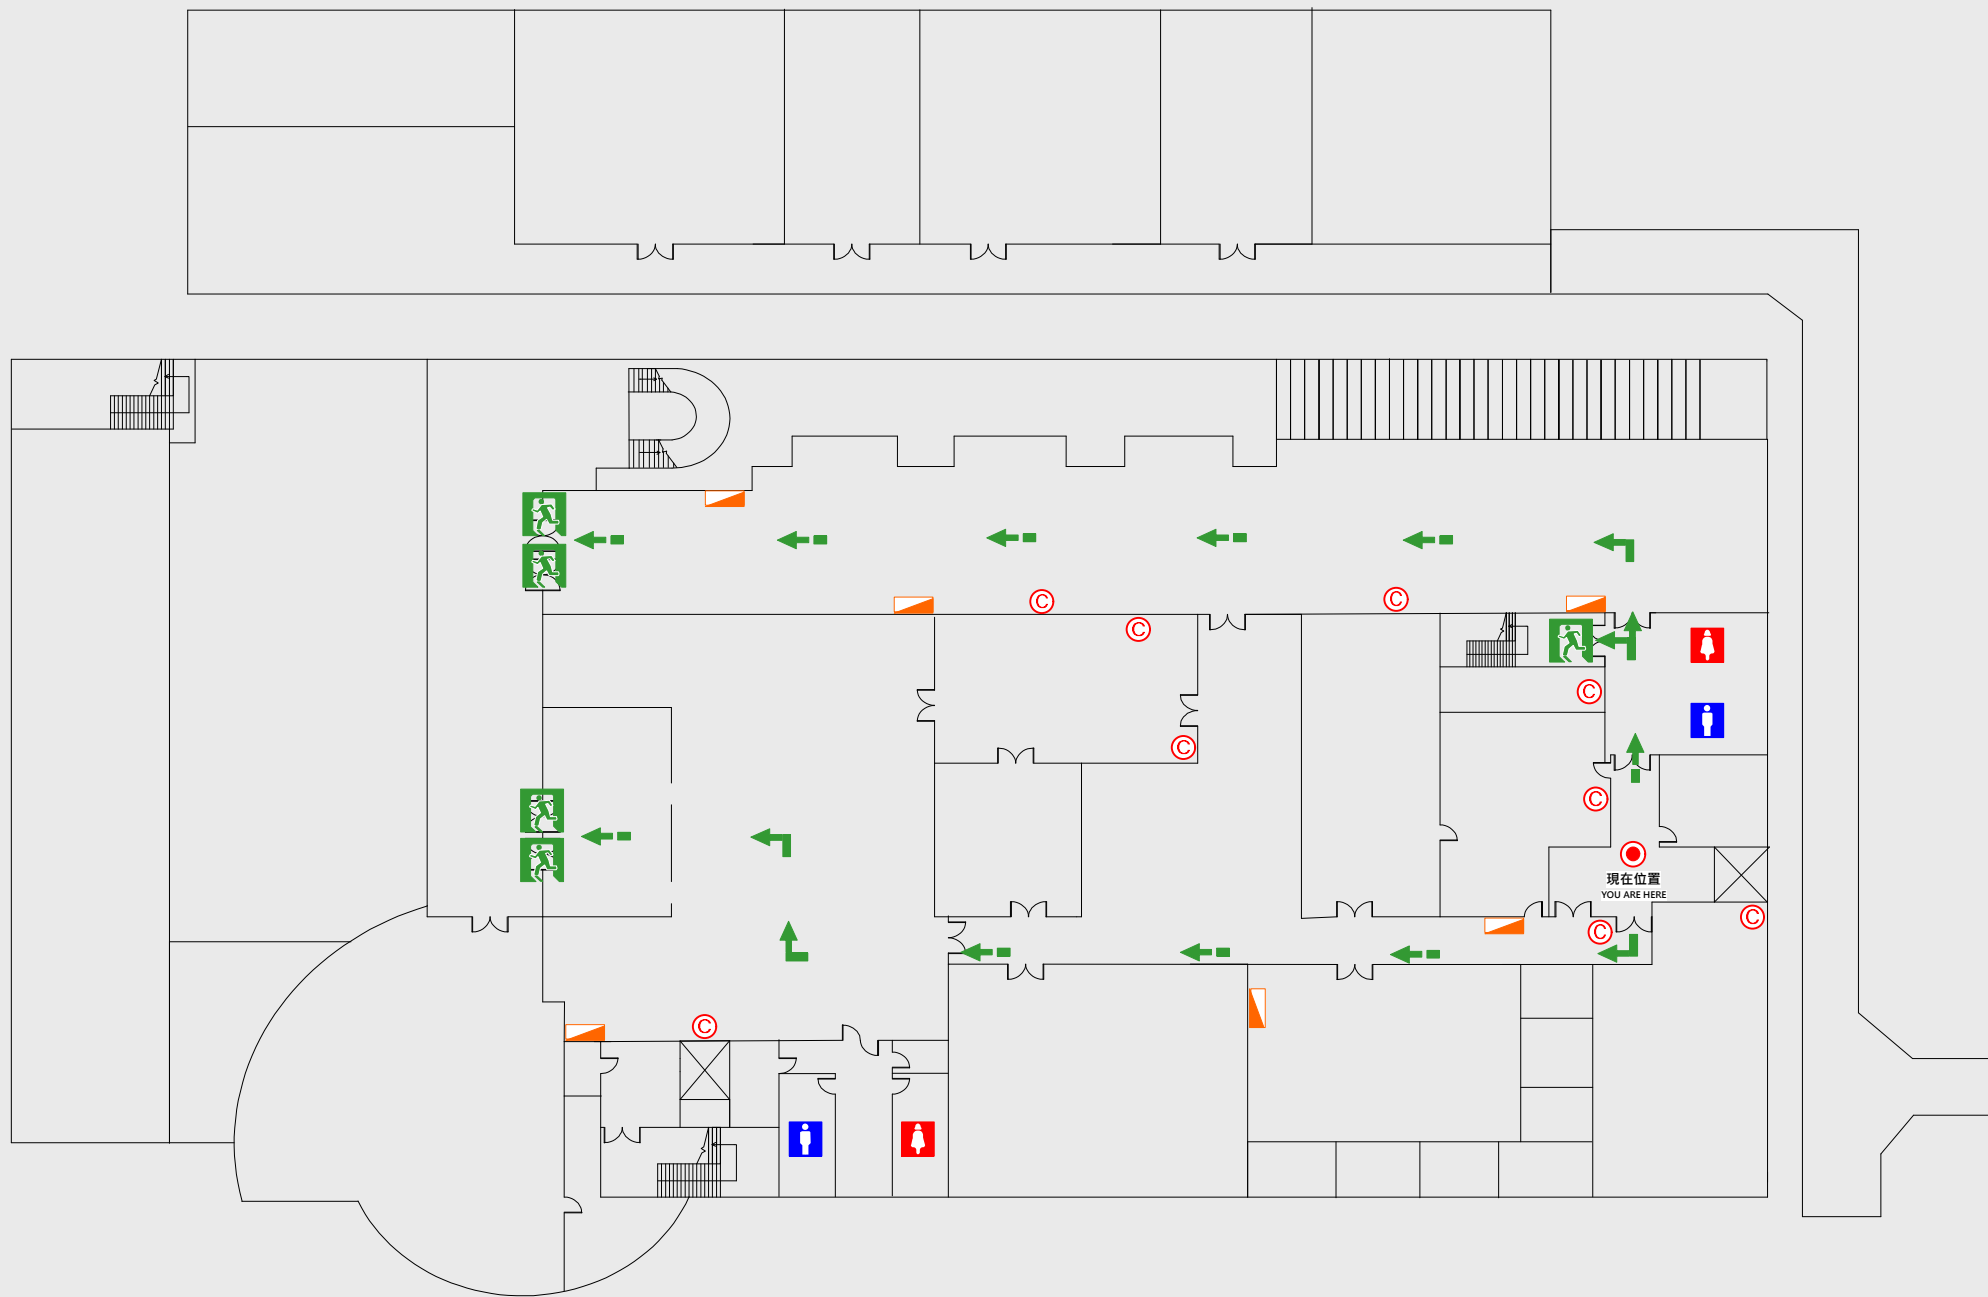

B1 樓疏散圖

EVACUATION MAP

圖資大樓

📍 現在位置 You Are Here

➡ 疏散路線 Evacuation Route

🚶 安全門 Stairs

🚪 電梯間 Elevator

🧘 緩降機 Escape Sling

🚒 消防栓 Hydrant

🔥 滅火器 Fire Extinguisher