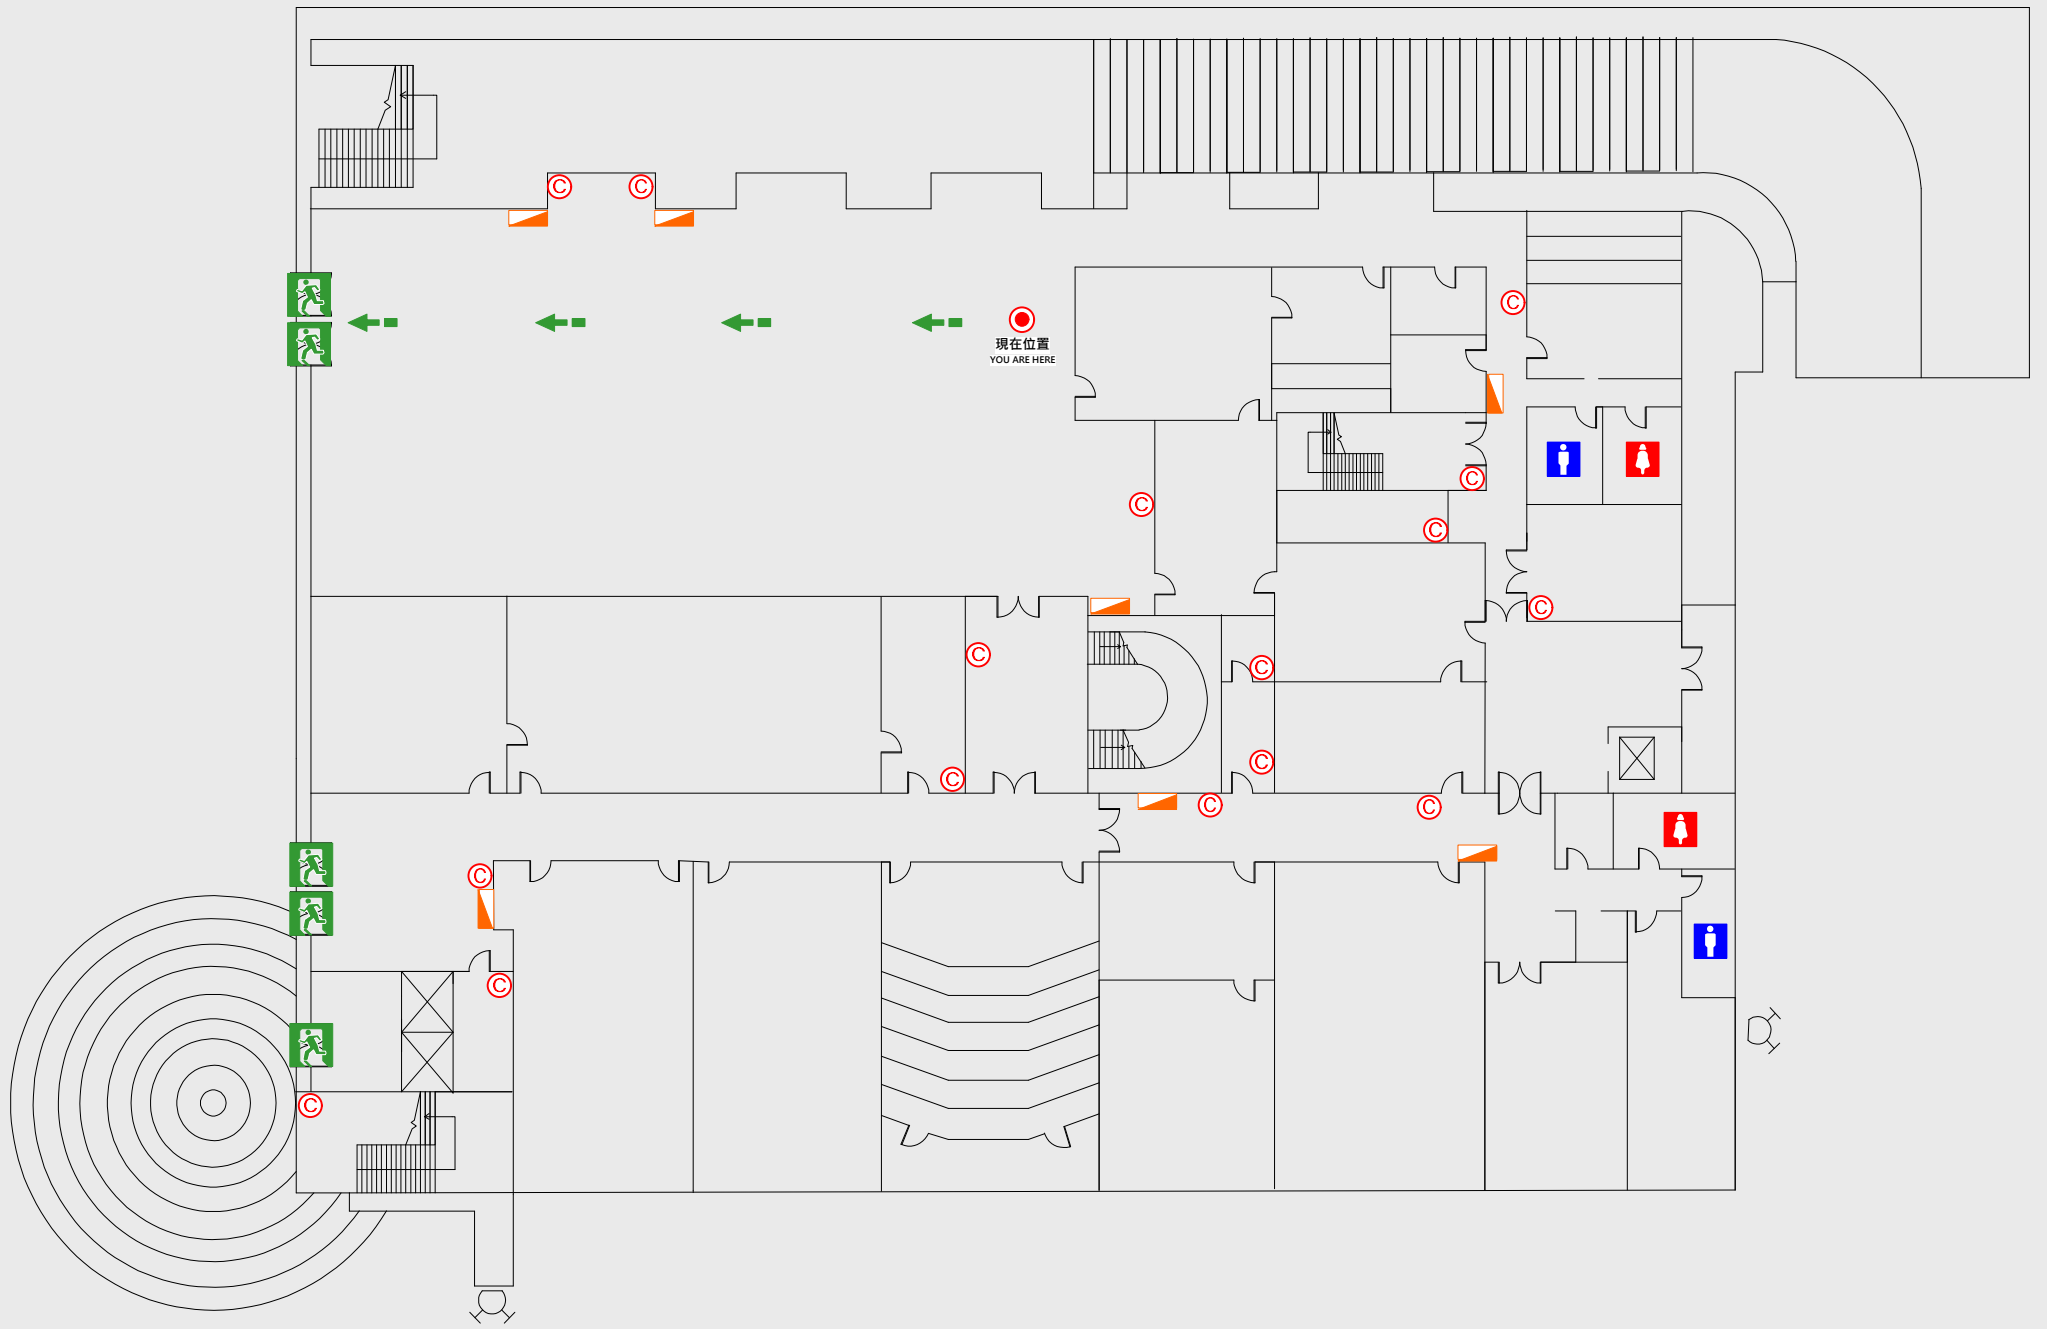

1

樓疏散圖

EVACUATION MAP

圖資大樓

● 現在位置 You Are Here

← 疏散路線 Evacuation Route

安全門 Stairs

☒ 電梯間 Elevator

▽ 緩降機 Escape Sling

消防栓 Hydrant

滅火器 Fire Extinguisher

2 樓疏散圖

EVACUATION MAP

圖資大樓

● 現在位置 You Are Here

← 疏散路線 Evacuation Route

安全門 Stairs

電梯間 Elevator

▽ 緩降機 Escape Sling

消防栓 Hydrant

滅火器 Fire Extinguisher

3 樓疏散圖

EVACUATION MAP

圖資大樓