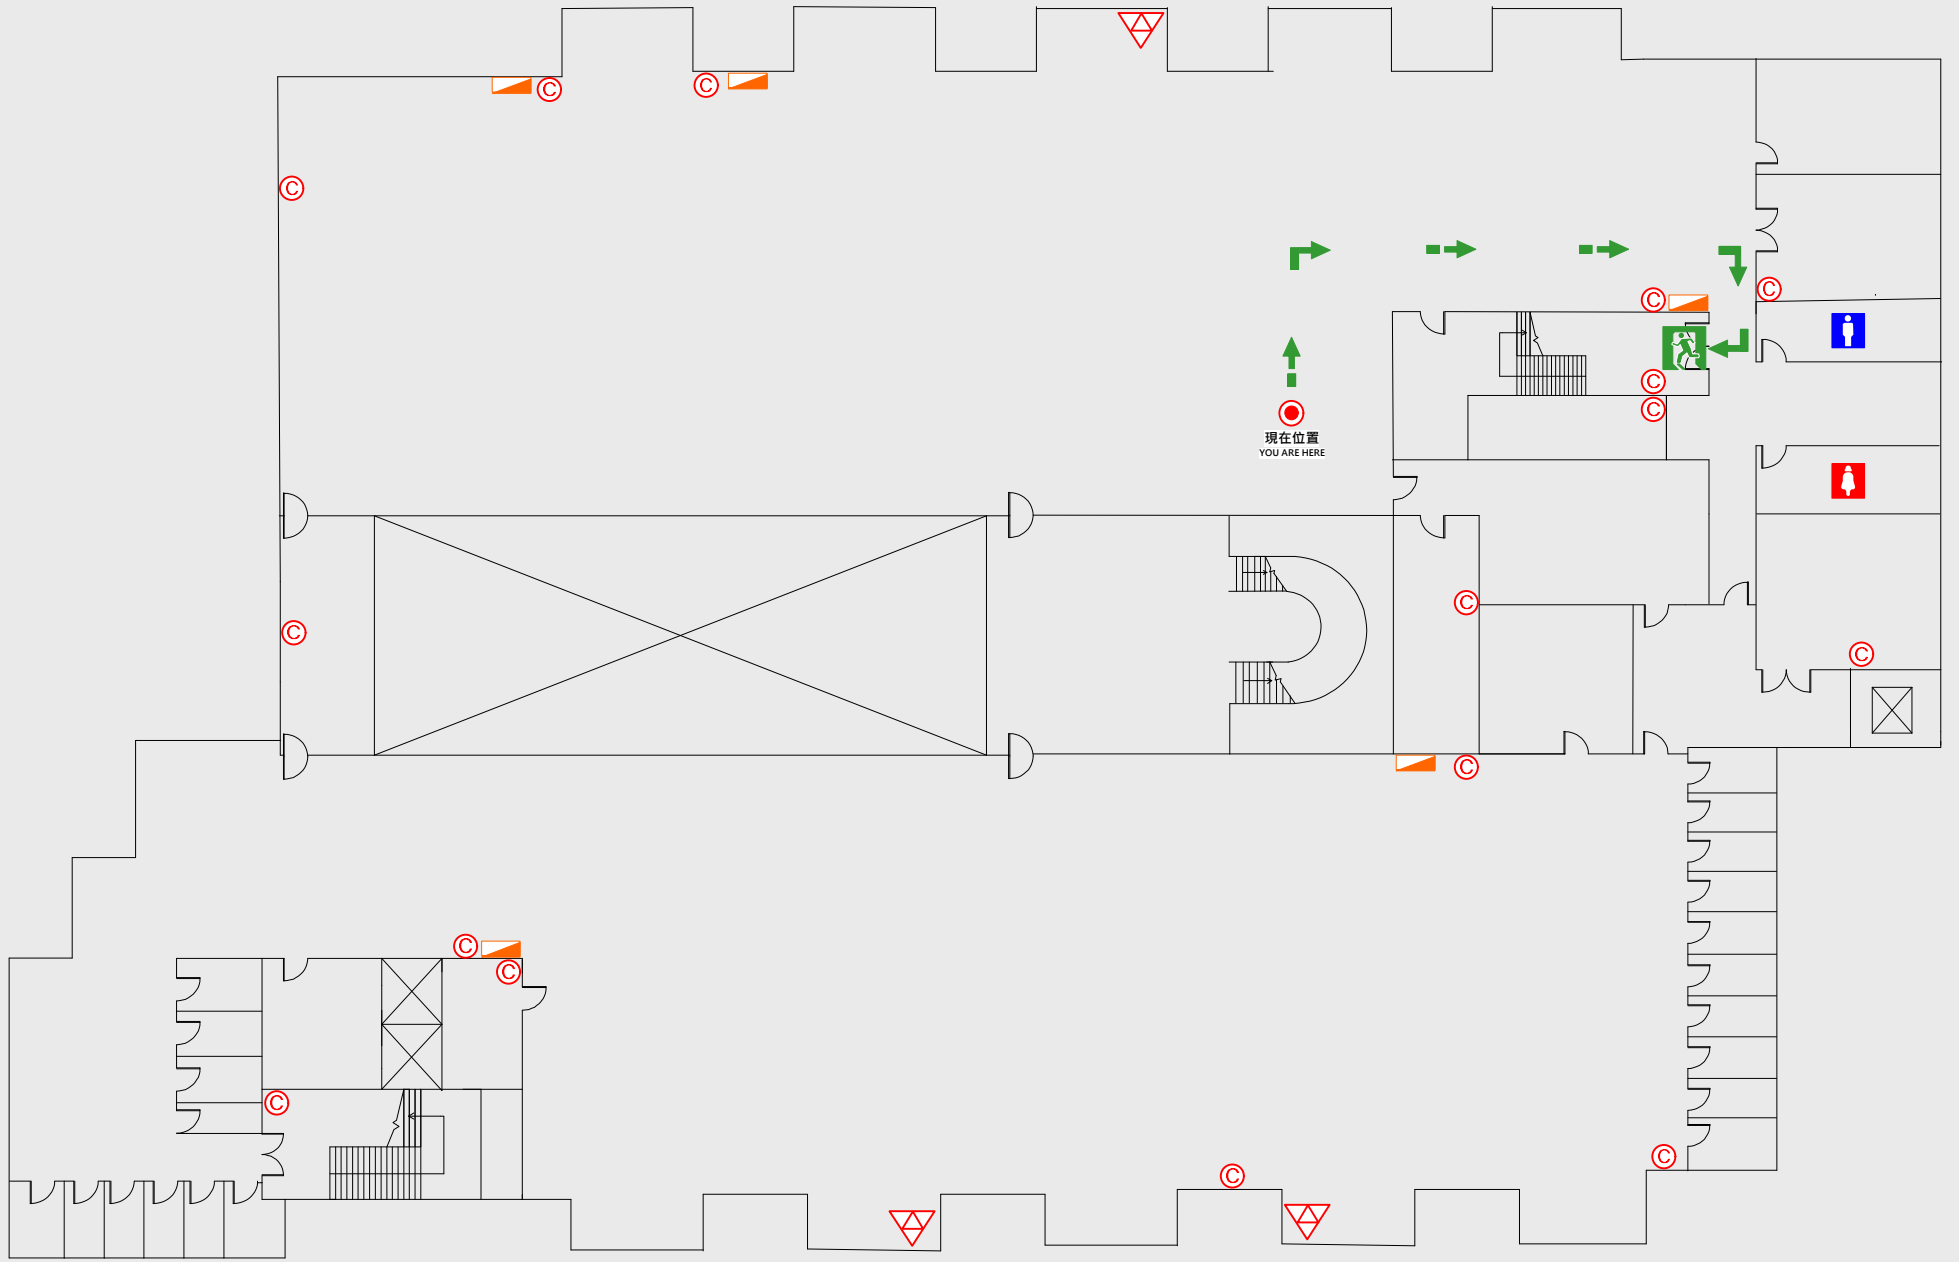

EVACUATION MAP

圖資大樓

● 現在位置 You Are Here

← 疏散路線 Evacuation Route

☒ 安全門 Stairs

☒ 電梯間 Elevator

▽ 緩降機 Escape Sling

▢ 消防栓 Hydrant

◎ 滅火器 Fire Extinguisher

5 樓疏散圖

EVACUATION MAP

圖資大樓

📍 現在位置 You Are Here

➡️ 疏散路線 Evacuation Route

🚪 安全門 Stairs

🛗 電梯間 Elevator