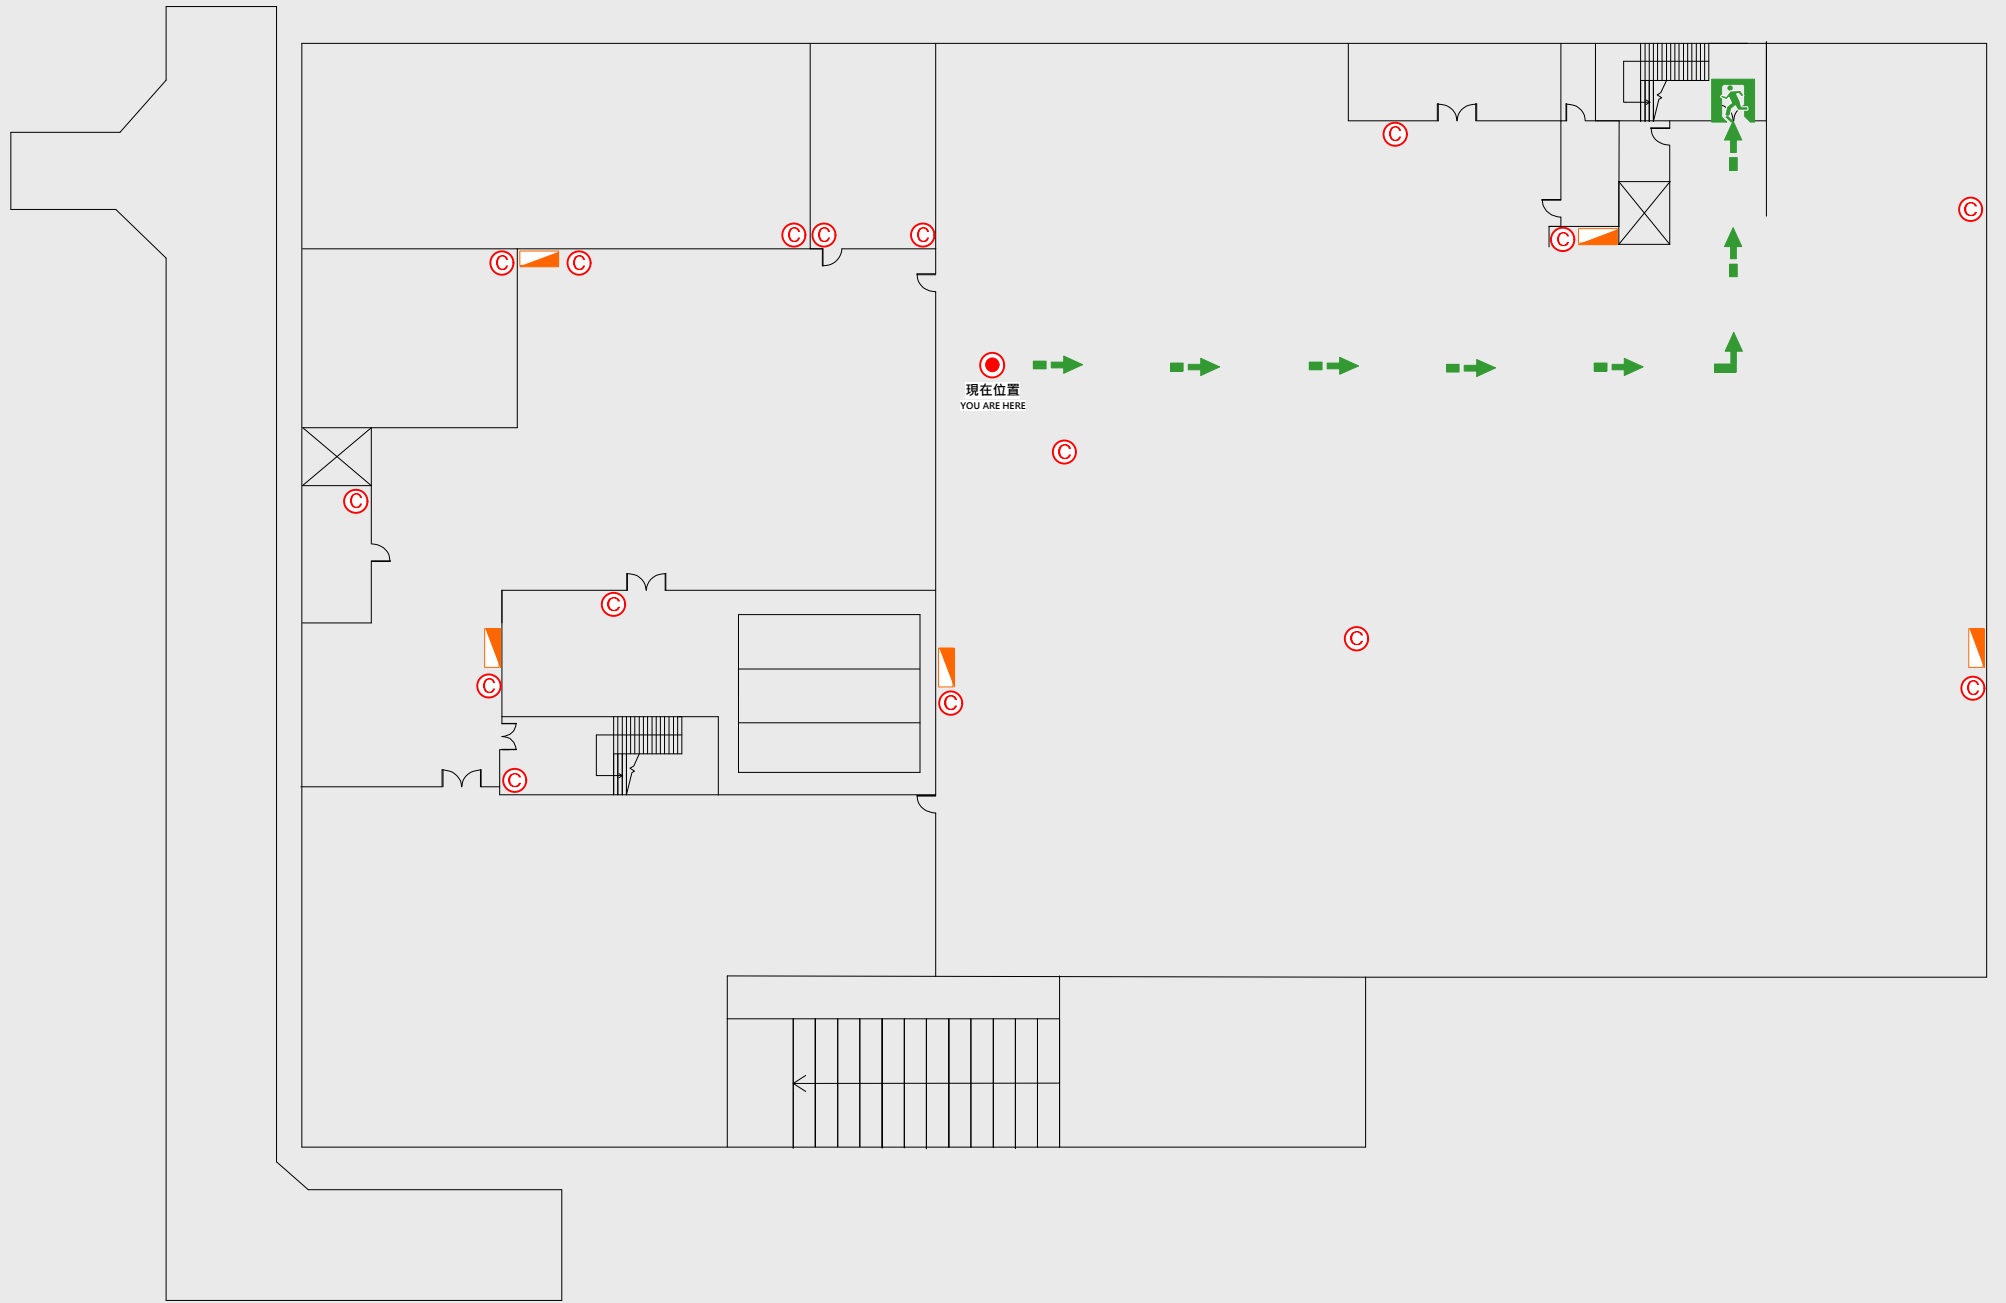

B2樓疏散圖

EVACUATION MAP

圖資大樓

● 現在位置 You Are Here

← 疏散路線 Evacuation Route

🚶 安全門 Stairs

⊠ 電梯間 Elevator

▽ 緩降機 Escape Sling

🚒 消防栓 Hydrant

Ⓢ 滅火器 Fire Extinguisher