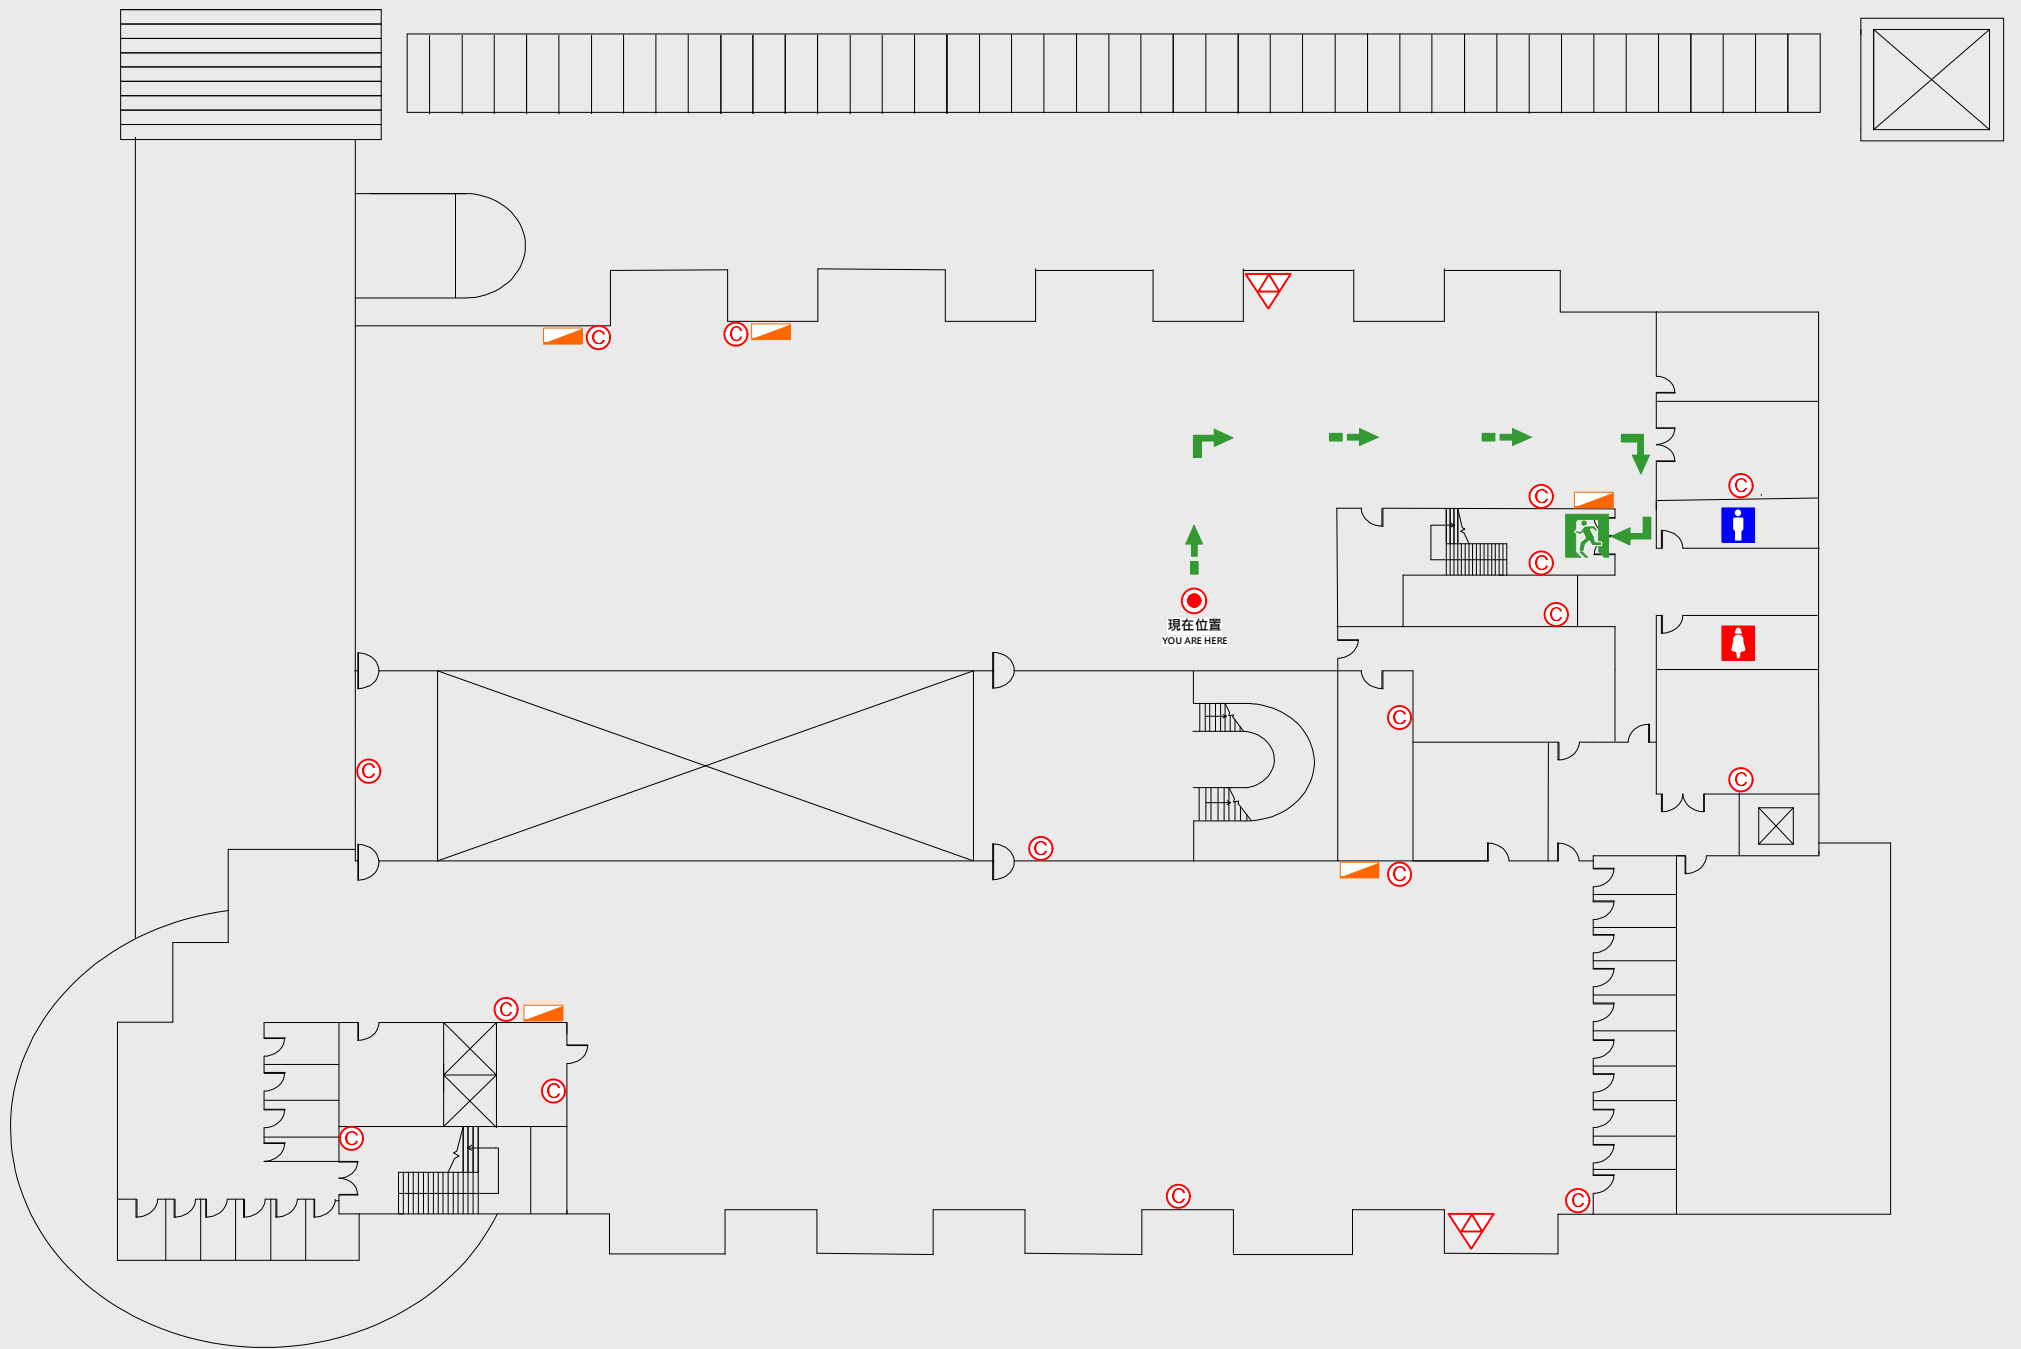

安全門 Stairs

電梯間 Elevator

▽ 緩降機 Escape Sling

消防栓 Hydrant

滅火器 Fire Extinguisher

3 樓疏散圖

EVACUATION MAP

圖資大樓

● 現在位置 You Are Here

← 疏散路線 Evacuation Route

安全門 Stairs

☒ 電梯間 Elevator

▽ 緩降機 Escape Sling

消防栓 Hydrant

滅火器 Fire Extinguisher

4 樓疏散圖