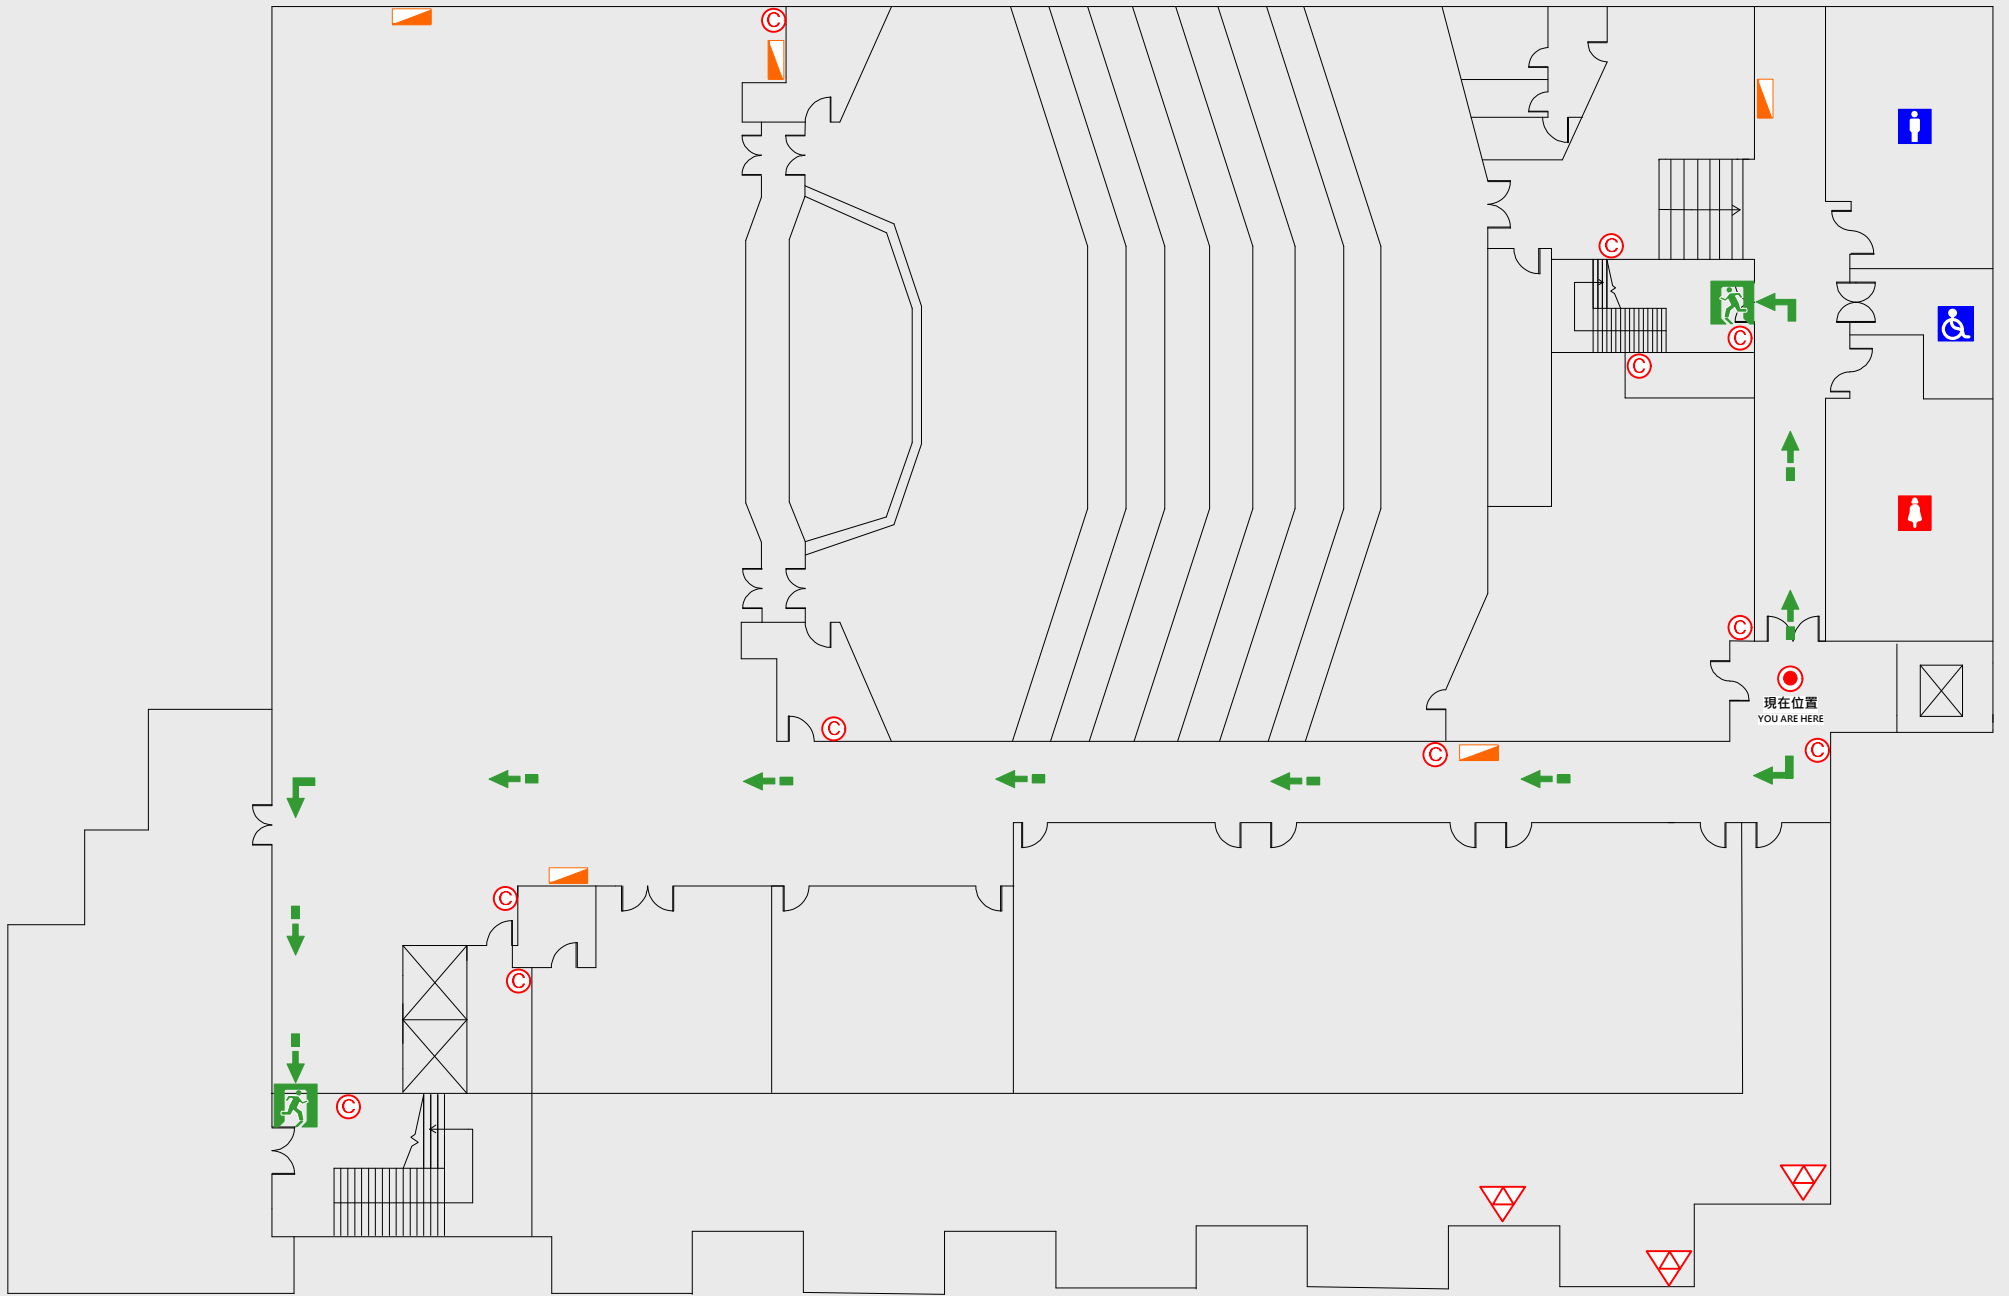

◎ 滅火器 Fire Extinguisher

5 樓疏散圖

EVACUATION MAP

圖資大樓

📍 現在位置 You Are Here

➡️ 疏散路線 Evacuation Route

🚪 安全門 Stairs

🛗 電梯間 Elevator

🚒 緩降機 Escape Sling

🚒 消防栓 Hydrant

📍 滅火器 Fire Extinguisher

6 樓疏散圖

EVACUATION MAP

圖資大樓

● 現在位置 You Are Here

← 疏散路線 Evacuation Route