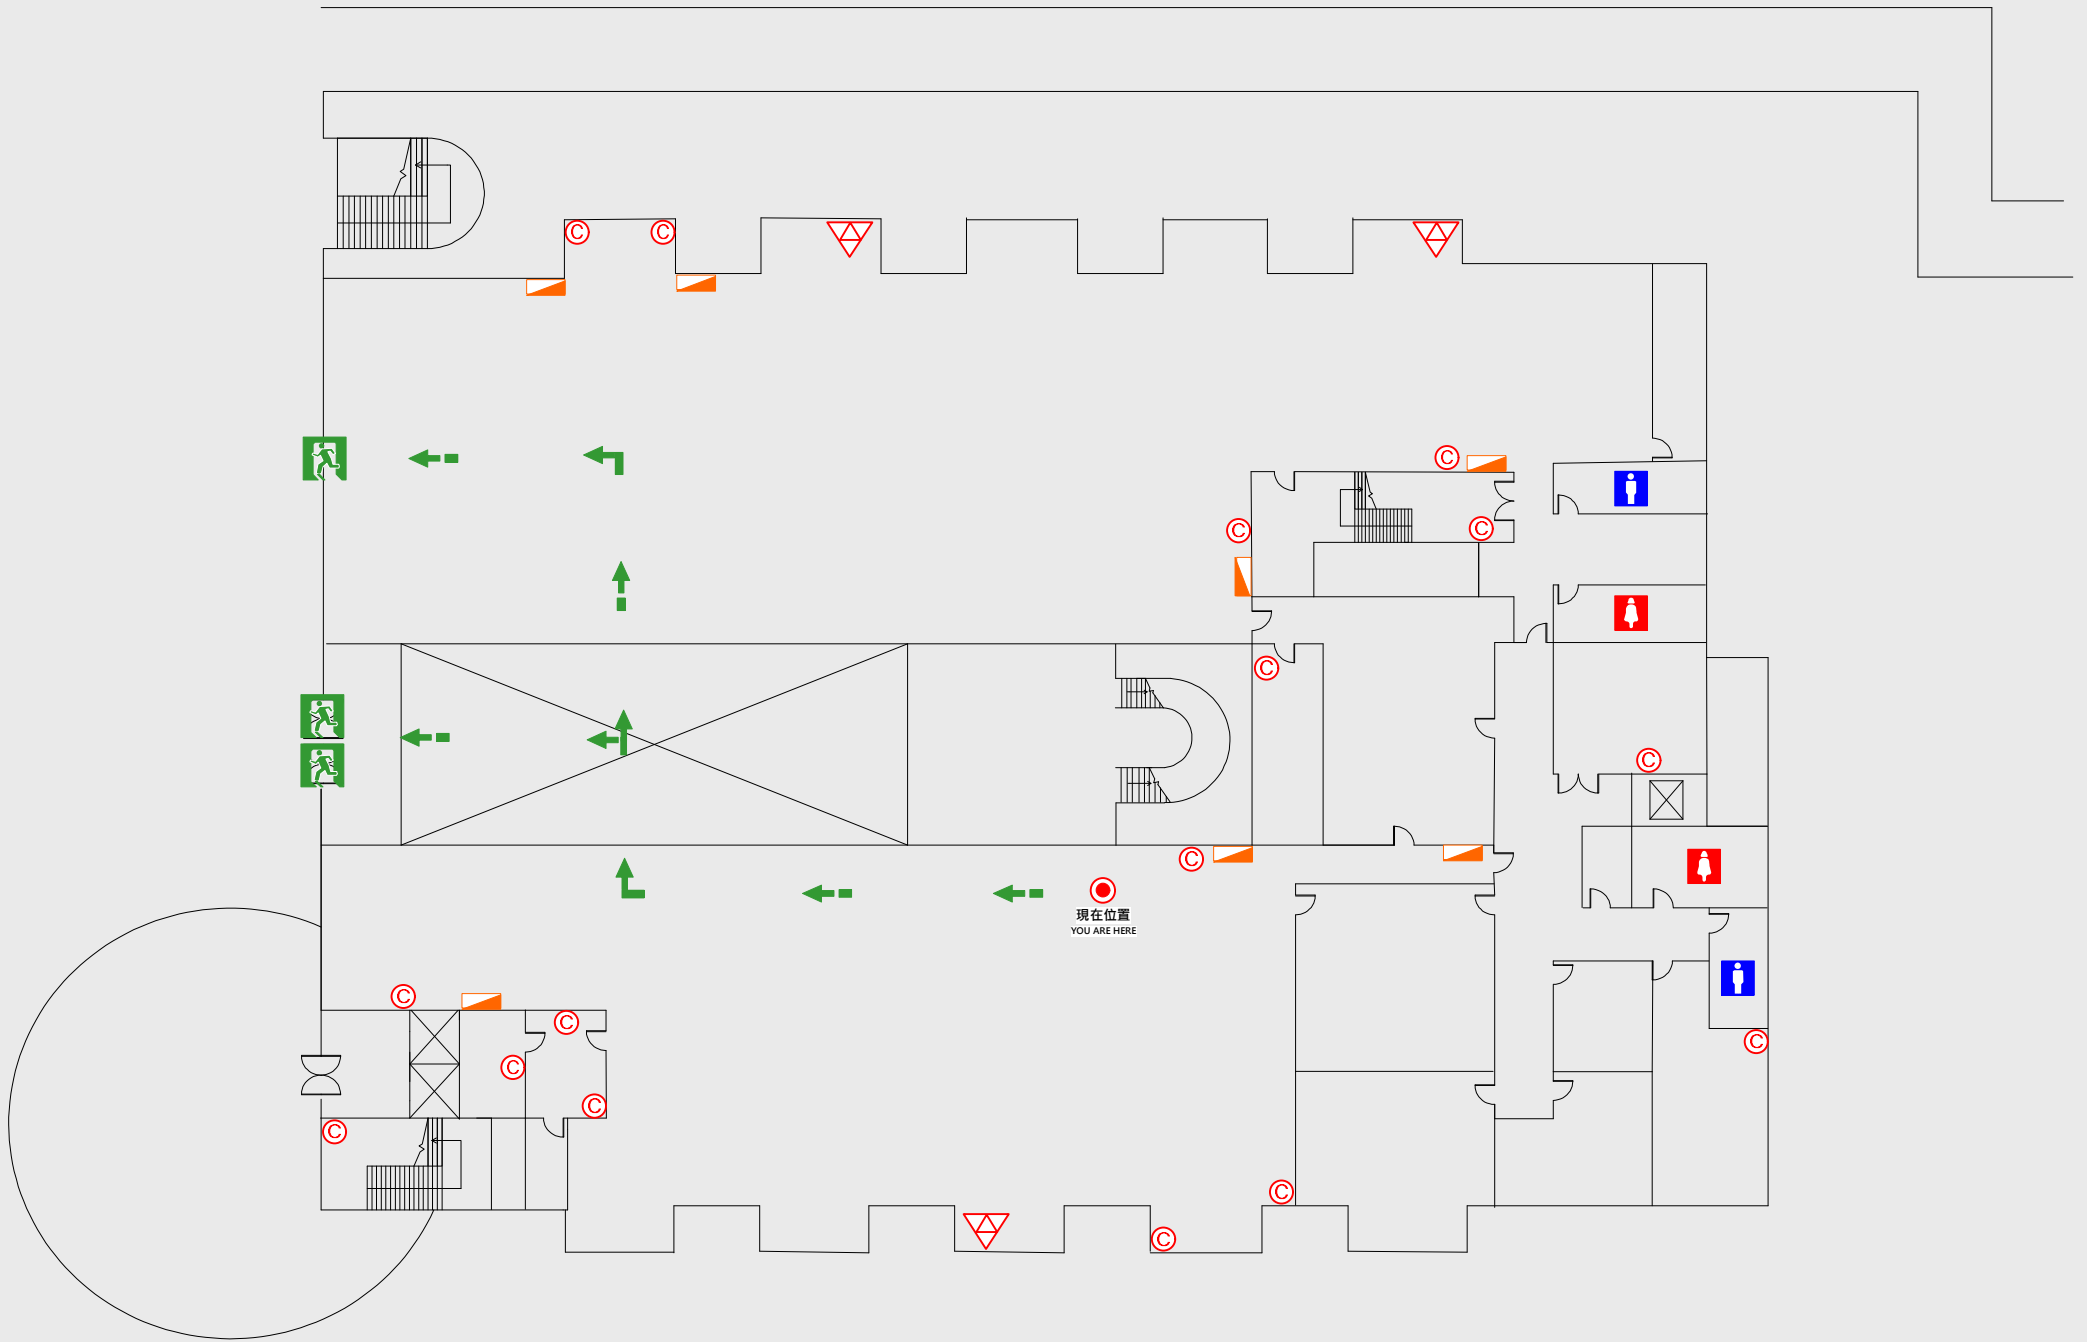

1

樓疏散圖

EVACUATION MAP

圖資大樓

● 現在位置 You Are Here

← 疏散路線 Evacuation Route

安全門 Stairs

☒ 電梯間 Elevator

▽ 緩降機 Escape Sling

消防栓 Hydrant

滅火器 Fire Extinguisher

2 樓疏散圖

EVACUATION MAP

圖資大樓

● 現在位置 You Are Here

← 疏散路線 Evacuation Route

安全門 Stairs

電梯間 Elevator

▽ 緩降機 Escape Sling

消防栓 Hydrant

滅火器 Fire Extinguisher

3 樓疏散圖

EVACUATION MAP

圖資大樓