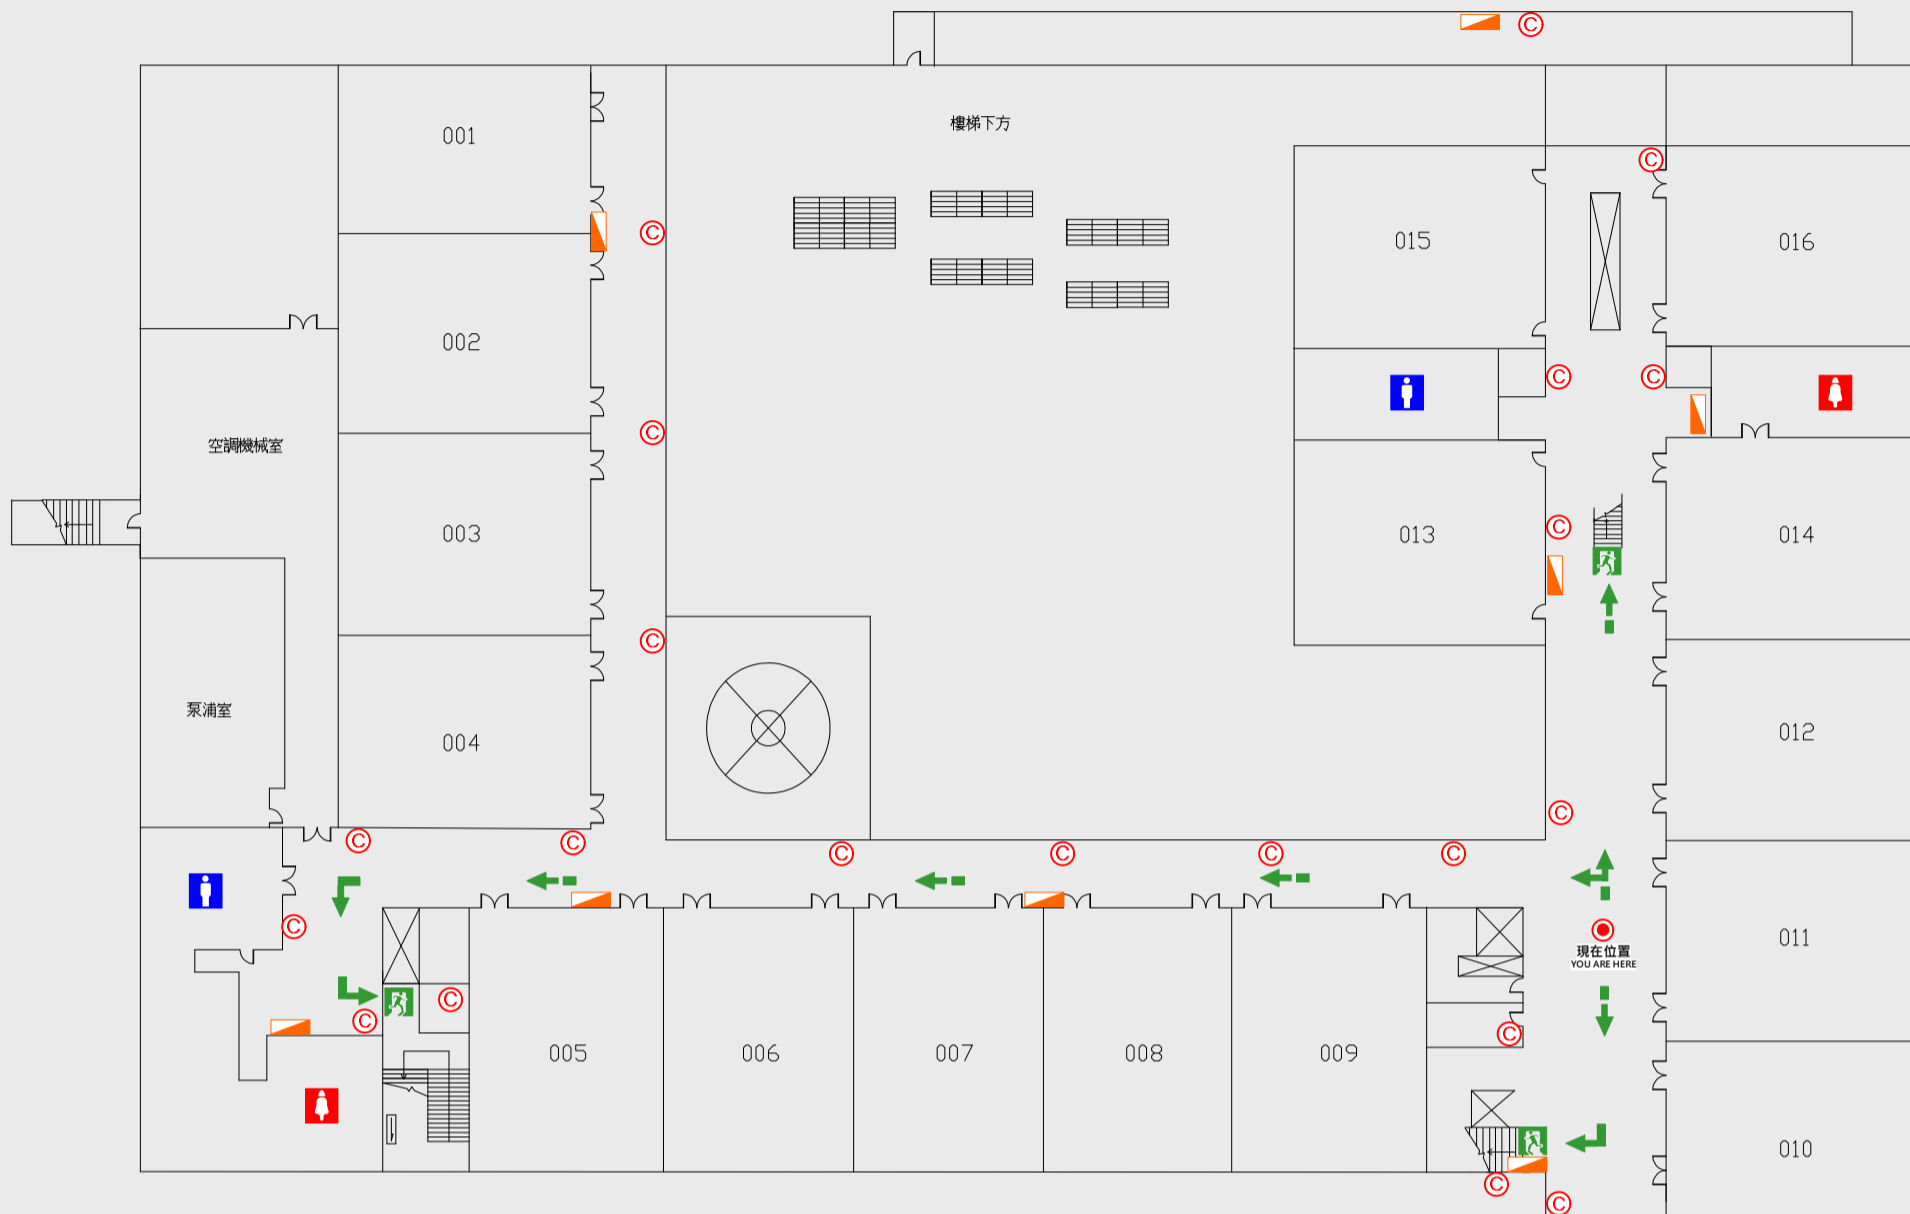

B1 樓疏散圖

EVACUATION MAP

財金學院

📍 現在位置 You Are Here

➡️ 疏散路線 Evacuation Route

🚪 安全門 Stairs

🛗 電梯間 Elevator

🚒 緩降機 Escape Sling

🔥 消防栓 Hydrant

🔥 滅火器 Fire Extinguisher