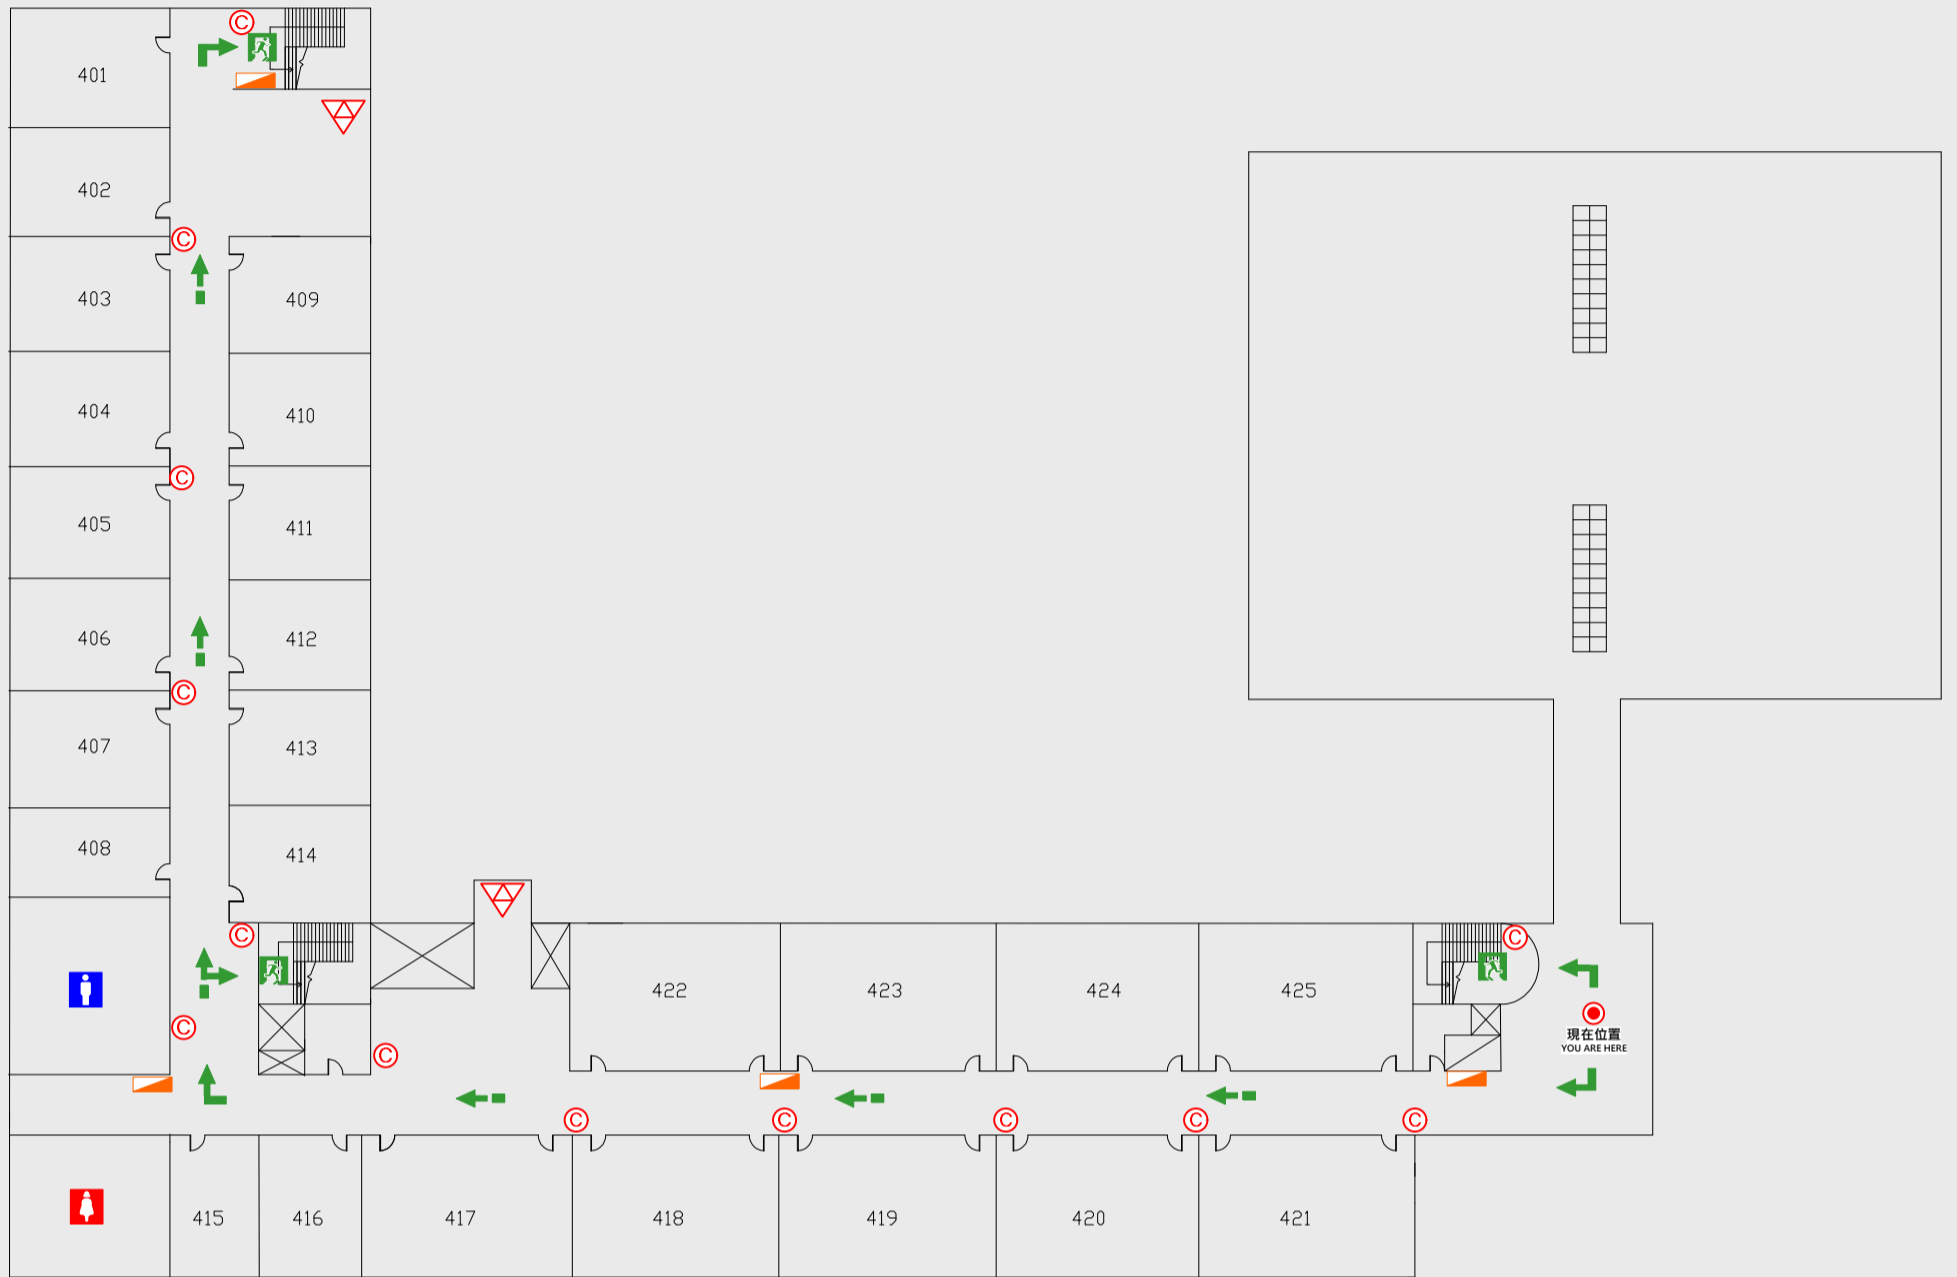

◎ 現在位置 You Are Here

← 疏散路線 Evacuation Route

安全門 Stairs

電梯間 Elevator

▽ 緩降機 Escape Sling

消防栓 Hydrant

◎ 滅火器 Fire Extinguisher

4 樓疏散圖

EVACUATION MAP

財金學院

- | | | | | | |
|--|------|------------------|--|-----|-------------------|
| | 現在位置 | You Are Here | | 緩降機 | Escape Sling |
| | 疏散路線 | Evacuation Route | | 消防栓 | Hydrant |
| | 安全門 | Stairs | | 滅火器 | Fire Extinguisher |
| | 電梯間 | Elevator | | | |