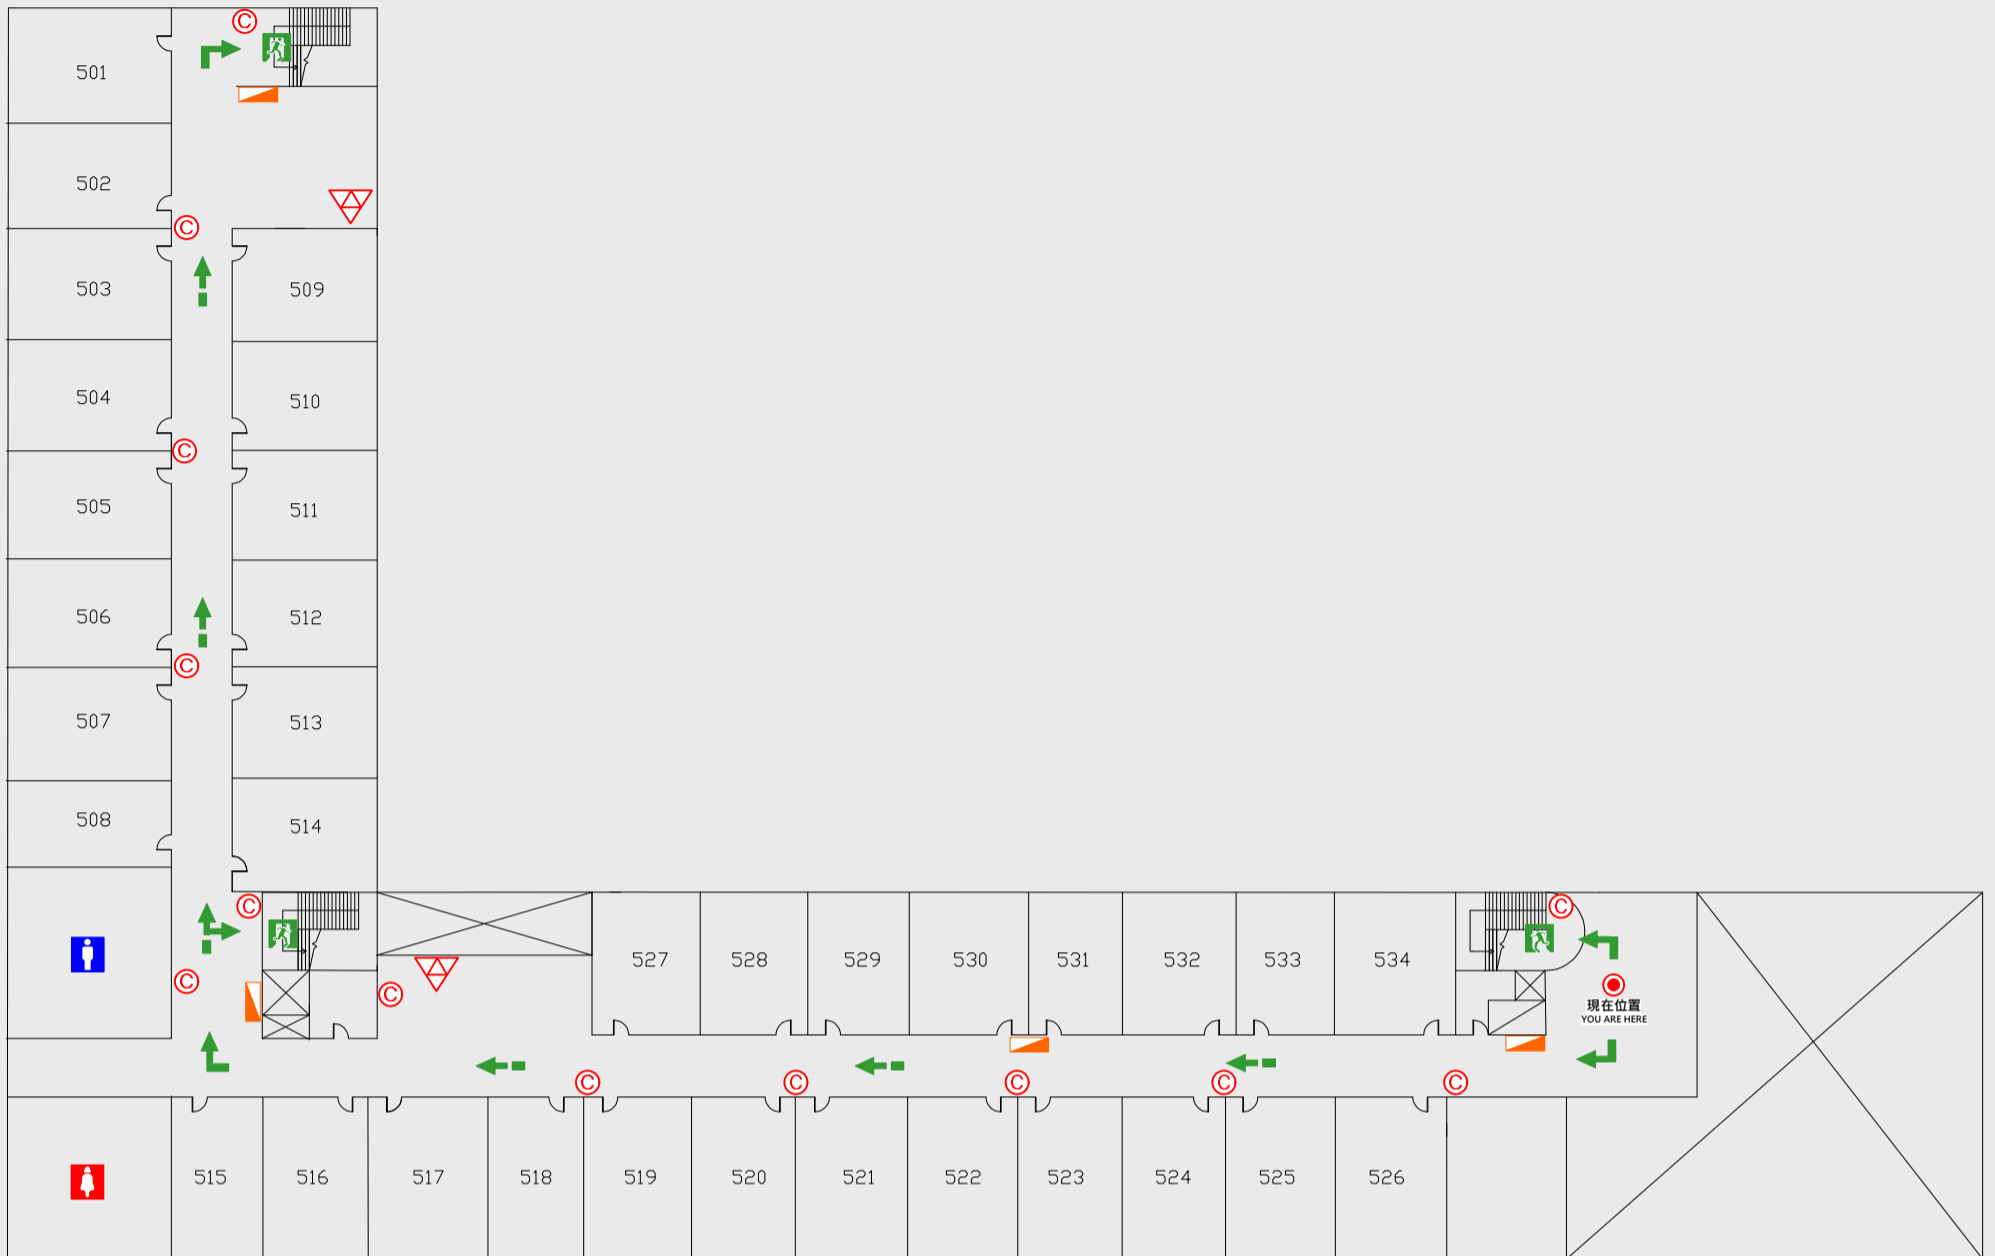

EVACUATION MAP

財金學院

- | | | | | | |
|--|------|------------------|--|-----|-------------------|
| | 現在位置 | You Are Here | | 緩降機 | Escape Sling |
| | 疏散路線 | Evacuation Route | | 消防栓 | Hydrant |
| | 安全門 | Stairs | | 滅火器 | Fire Extinguisher |
| | 電梯間 | Elevator | | | |

5 樓疏散圖

EVACUATION MAP

財金學院

📍 現在位置 You Are Here

➡️ 疏散路線 Evacuation Route

🚪 安全門 Stairs

⊠ 電梯間 Elevator

📉 緩降機 Escape Sling