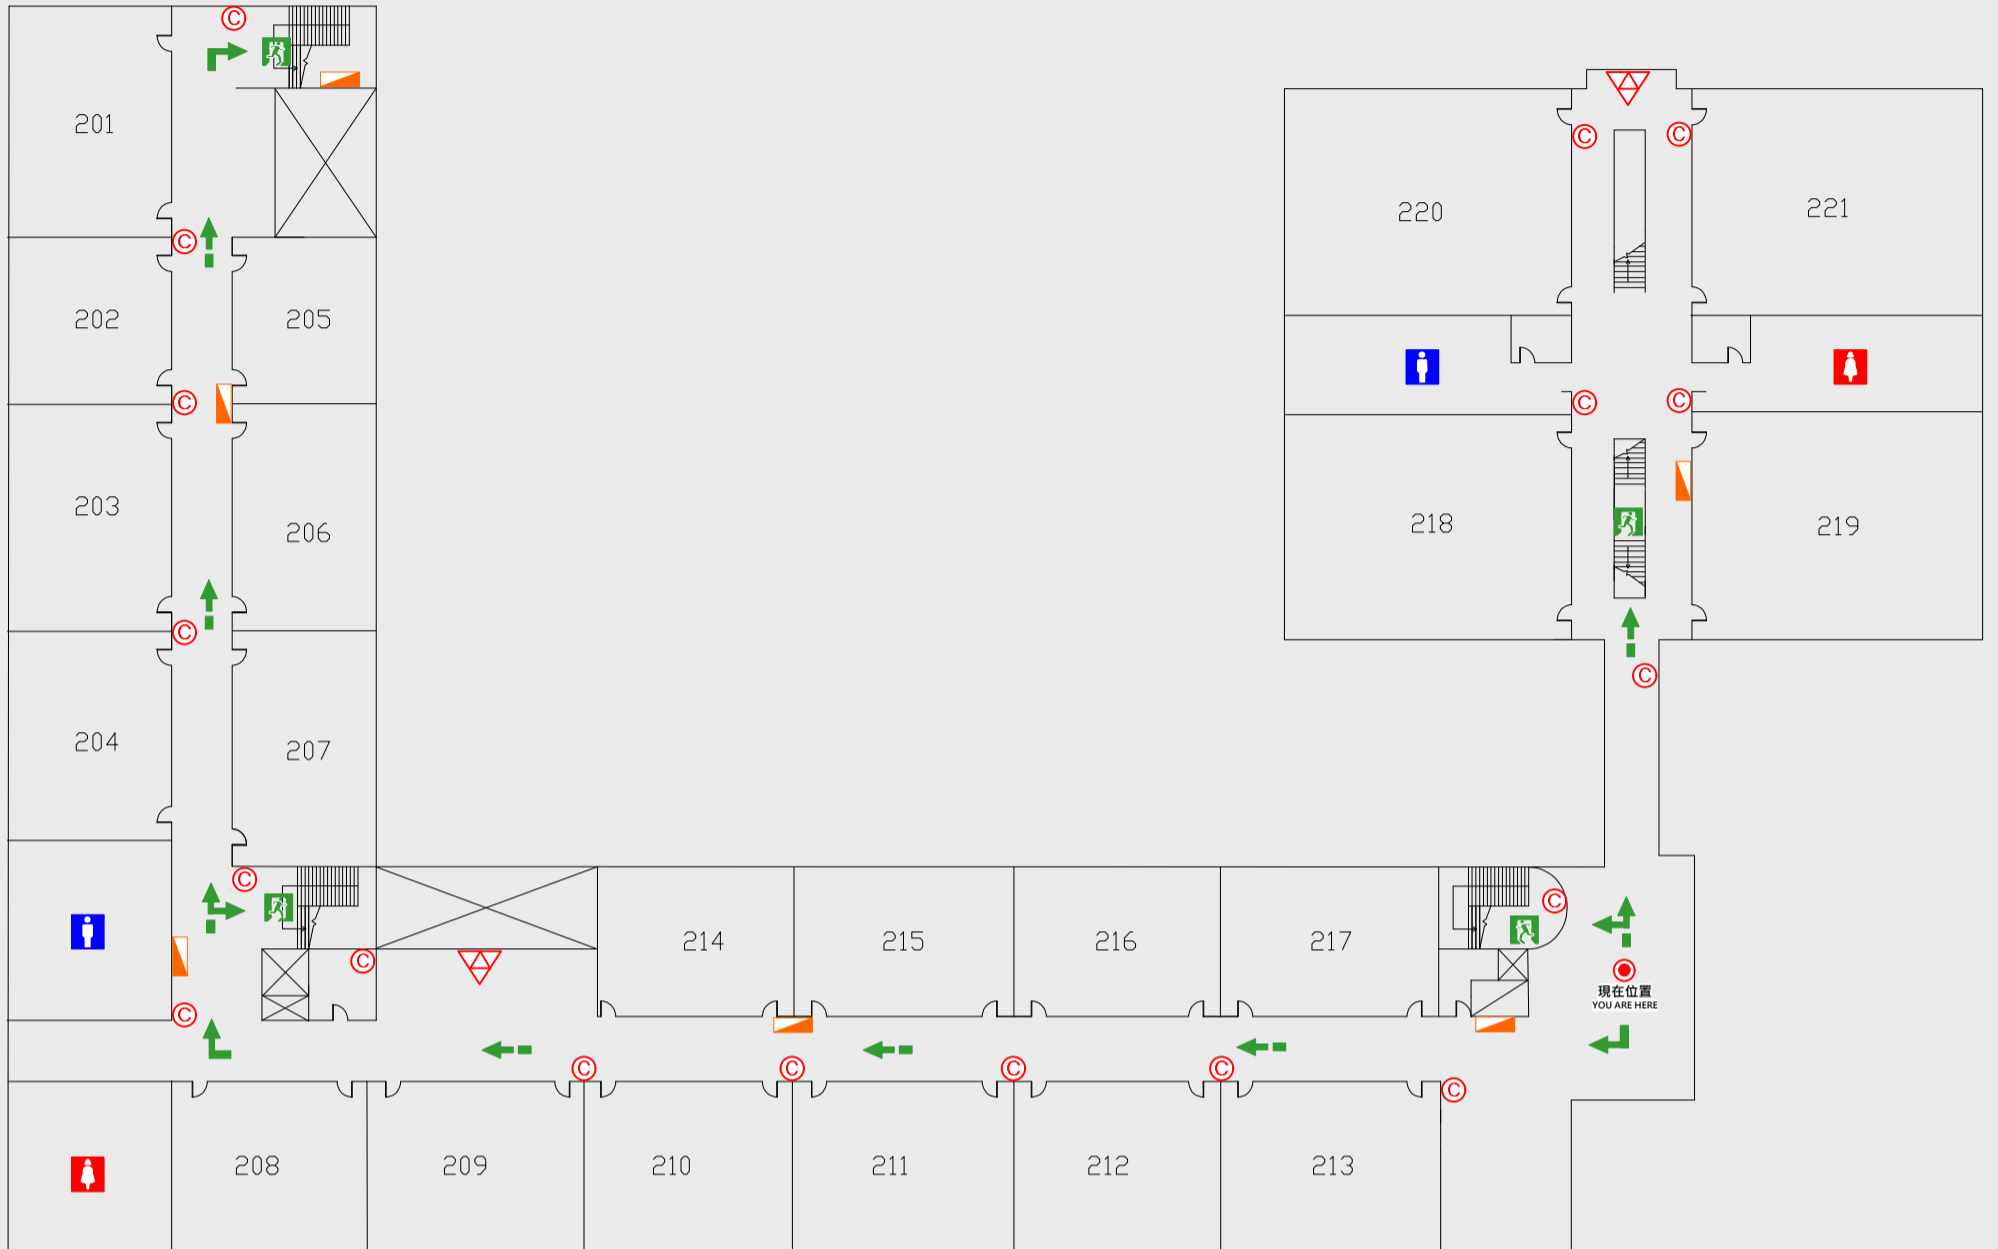

1

樓疏散圖

EVACUATION MAP

財金學院

📍 現在位置 You Are Here

➡️ 疏散路線 Evacuation Route

🚪 安全門 Stairs

⊠ 電梯間 Elevator

🚒 緩降機 Escape Sling

🔥 消防栓 Hydrant

🔥 滅火器 Fire Extinguisher

2 樓疏散圖

EVACUATION MAP

財金學院

📍 現在位置 You Are Here

➡️ 疏散路線 Evacuation Route

🚪 安全門 Stairs

🛗 電梯間 Elevator

🚒 緩降機 Escape Sling

🔥 消防栓 Hydrant

🔥 滅火器 Fire Extinguisher

3 樓疏散圖

EVACUATION MAP

財金學院