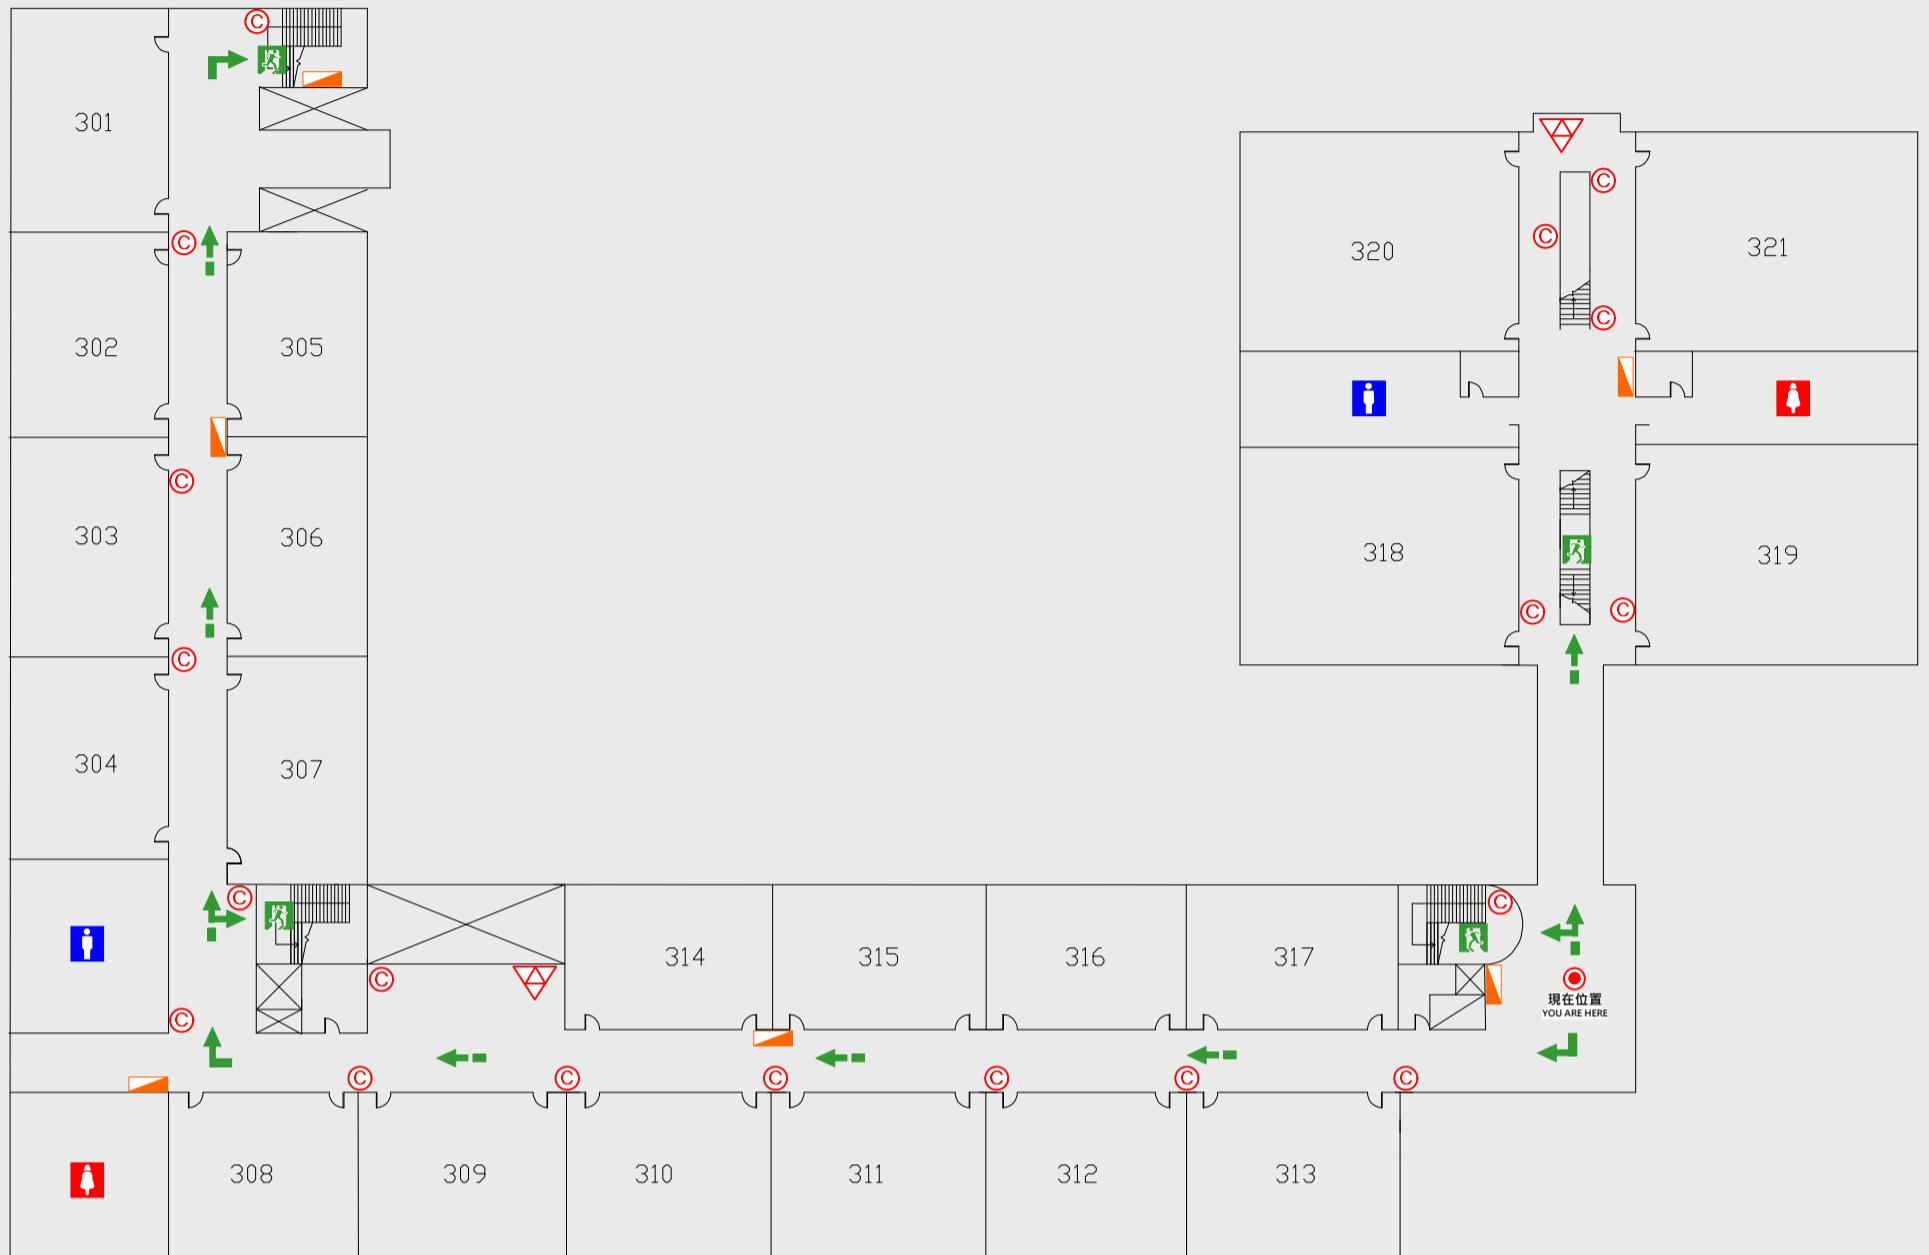

🚪 安全門 Stairs

🛗 電梯間 Elevator

🚒 緩降機 Escape Sling

🔥 消防栓 Hydrant

🔥 滅火器 Fire Extinguisher

3 樓疏散圖

EVACUATION MAP

財金學院

◎ 現在位置 You Are Here

← 疏散路線 Evacuation Route

安全門 Stairs

電梯間 Elevator

▽ 緩降機 Escape Sling

消防栓 Hydrant

◎ 滅火器 Fire Extinguisher

4 樓疏散圖