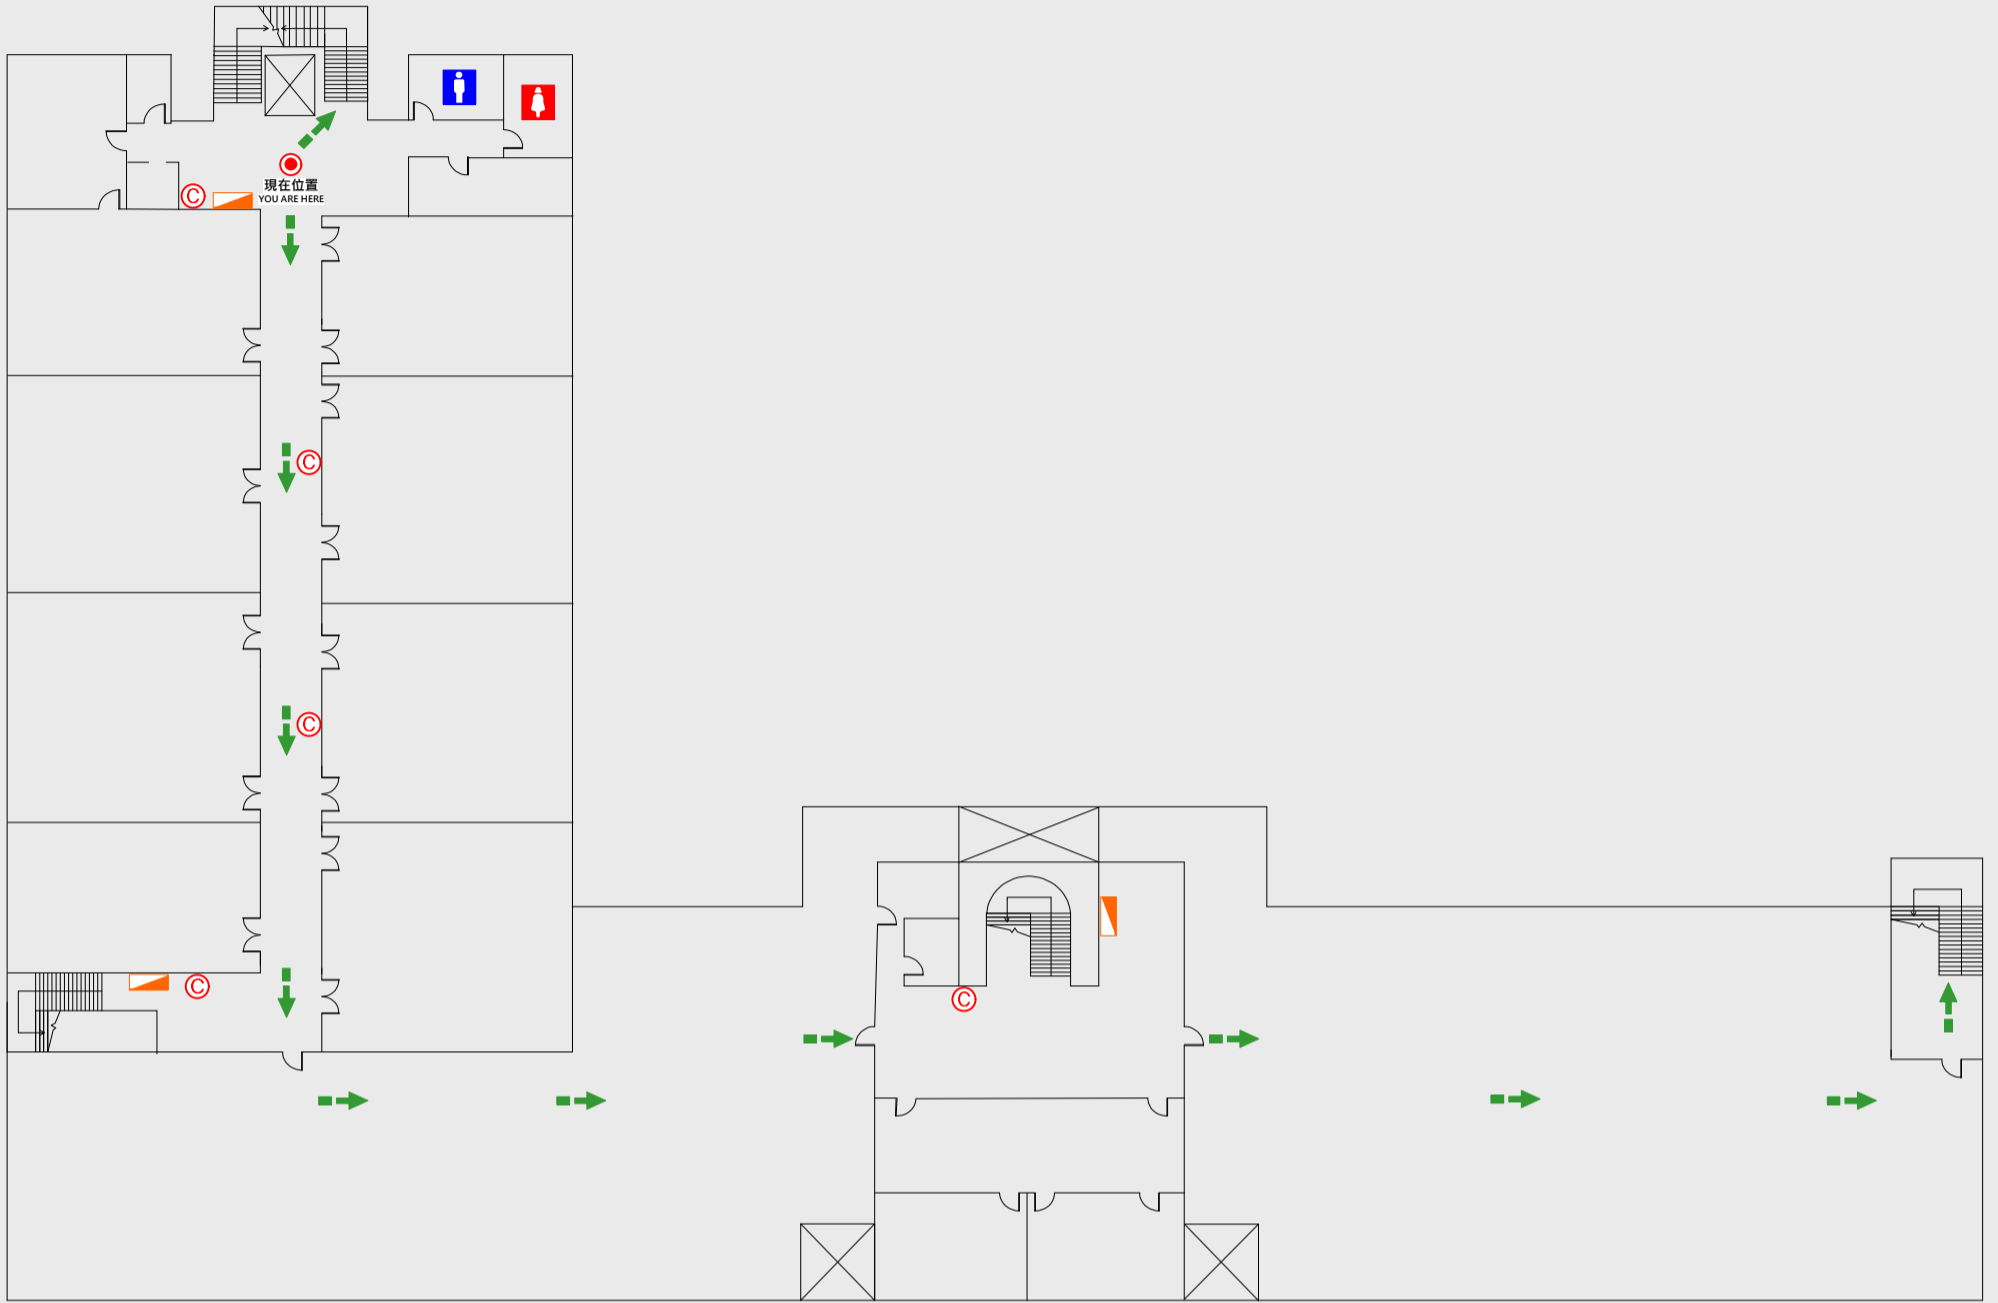

5 樓疏散圖

EVACUATION MAP

電資學院

📍 現在位置 You Are Here

➡ 疏散路線 Evacuation Route

🚪 安全門 Stairs

🛗 電梯間 Elevator

🚒 緩降機 Escape Sling

🚒 消防栓 Hydrant

🔥 滅火器 Fire Extinguisher