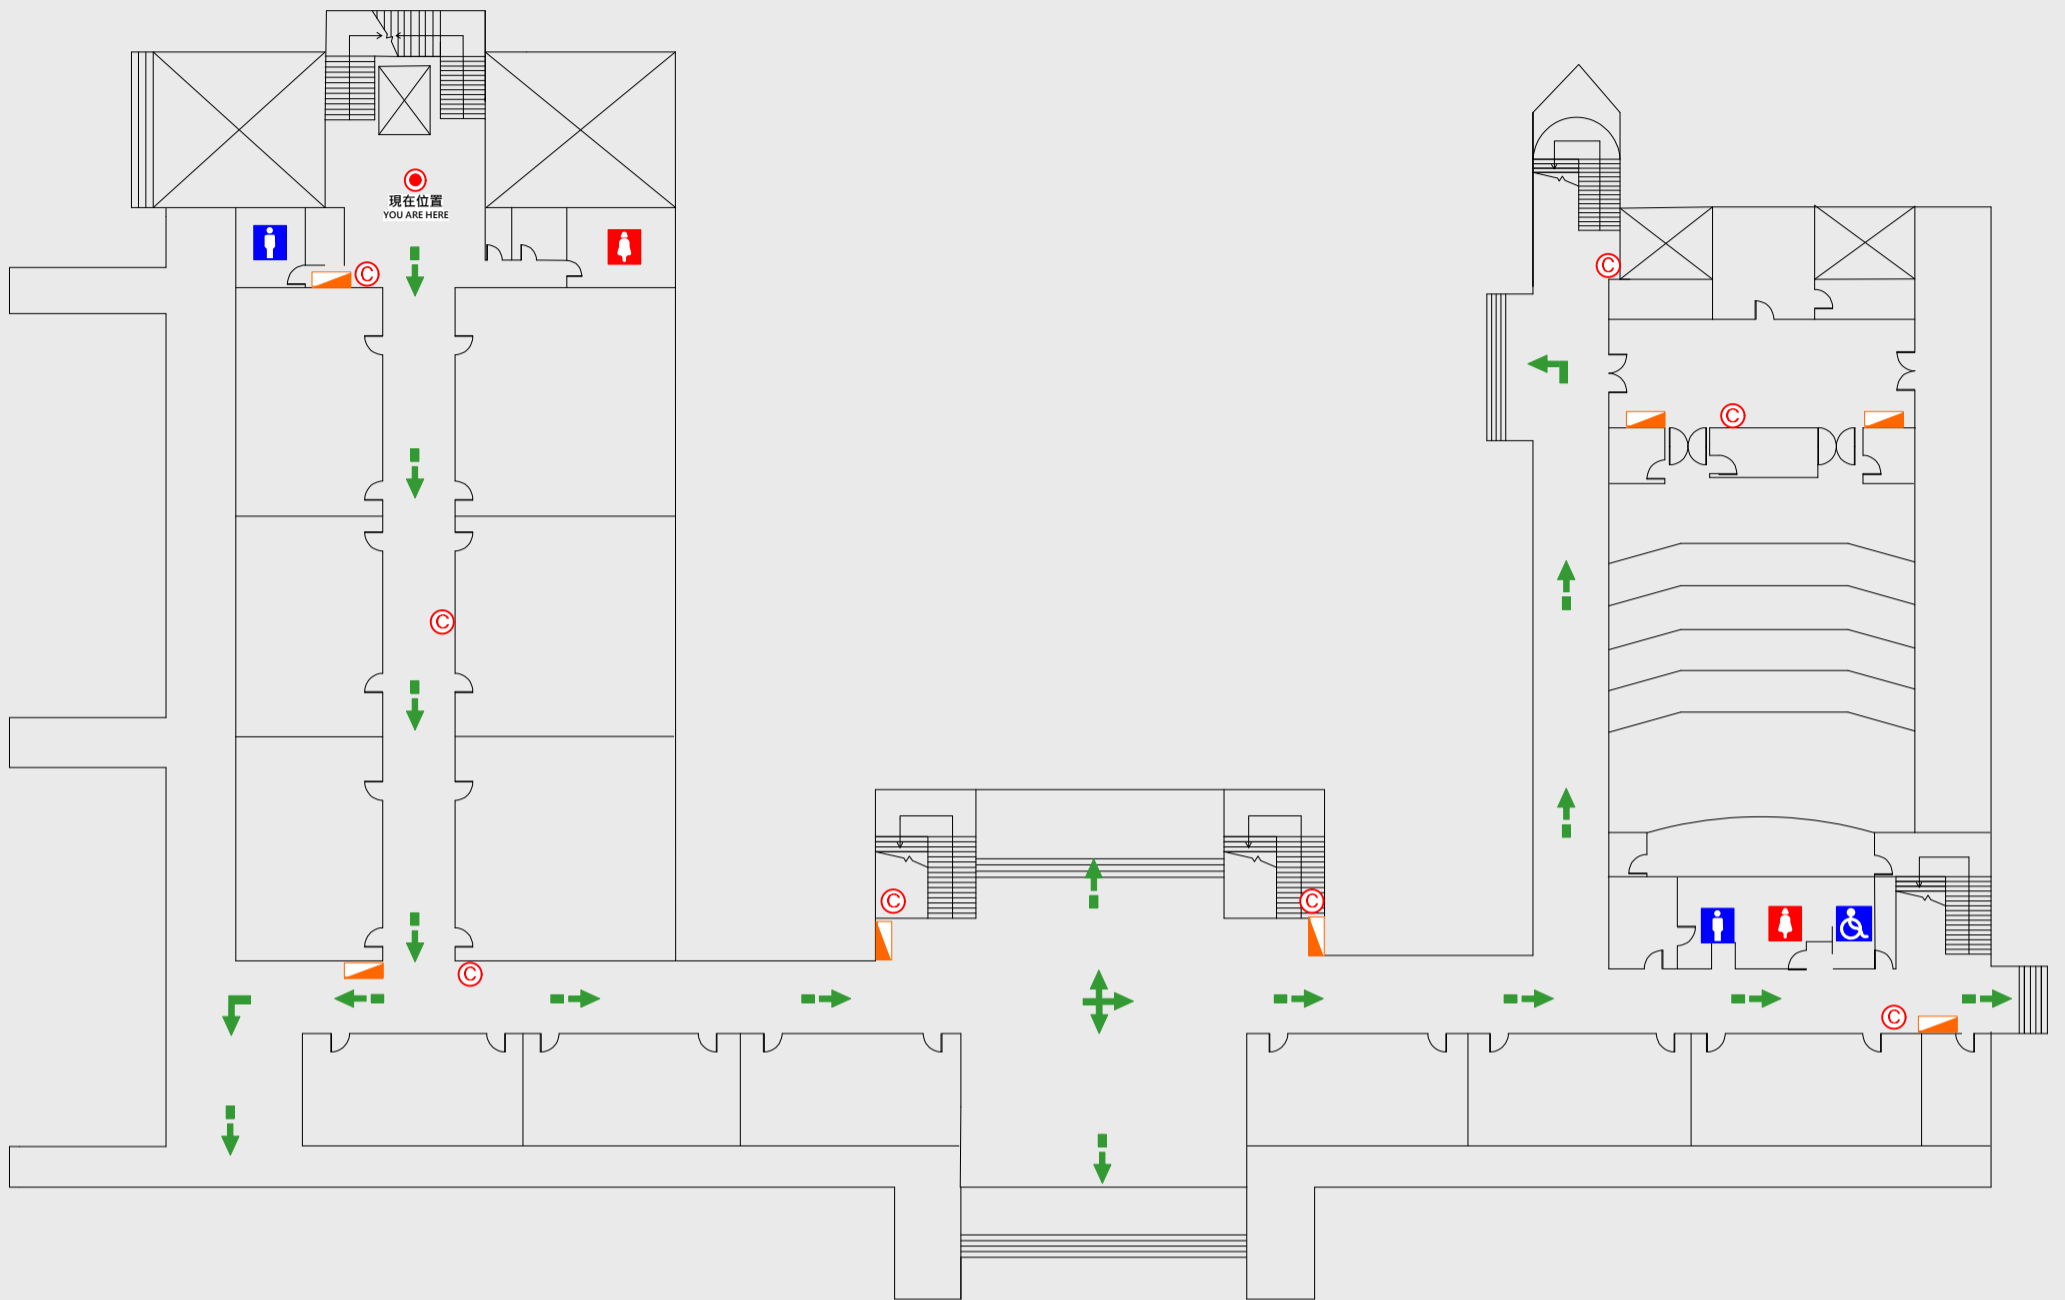

1

樓疏散圖

EVACUATION MAP

電資學院

📍 現在位置 You Are Here

➡️ 疏散路線 Evacuation Route

🚪 安全門 Stairs

🛗 電梯間 Elevator

🚒 緩降機 Escape Sling

🚒 消防栓 Hydrant

📍 滅火器 Fire Extinguisher

2

樓疏散圖

EVACUATION MAP

電資學院

📍 現在位置 You Are Here

➡️ 疏散路線 Evacuation Route

🚶 安全門 Stairs

⊠ 電梯間 Elevator

🚿 緩降機 Escape Sling

🚒 消防栓 Hydrant

🔥 滅火器 Fire Extinguisher

3 樓疏散圖

EVACUATION MAP