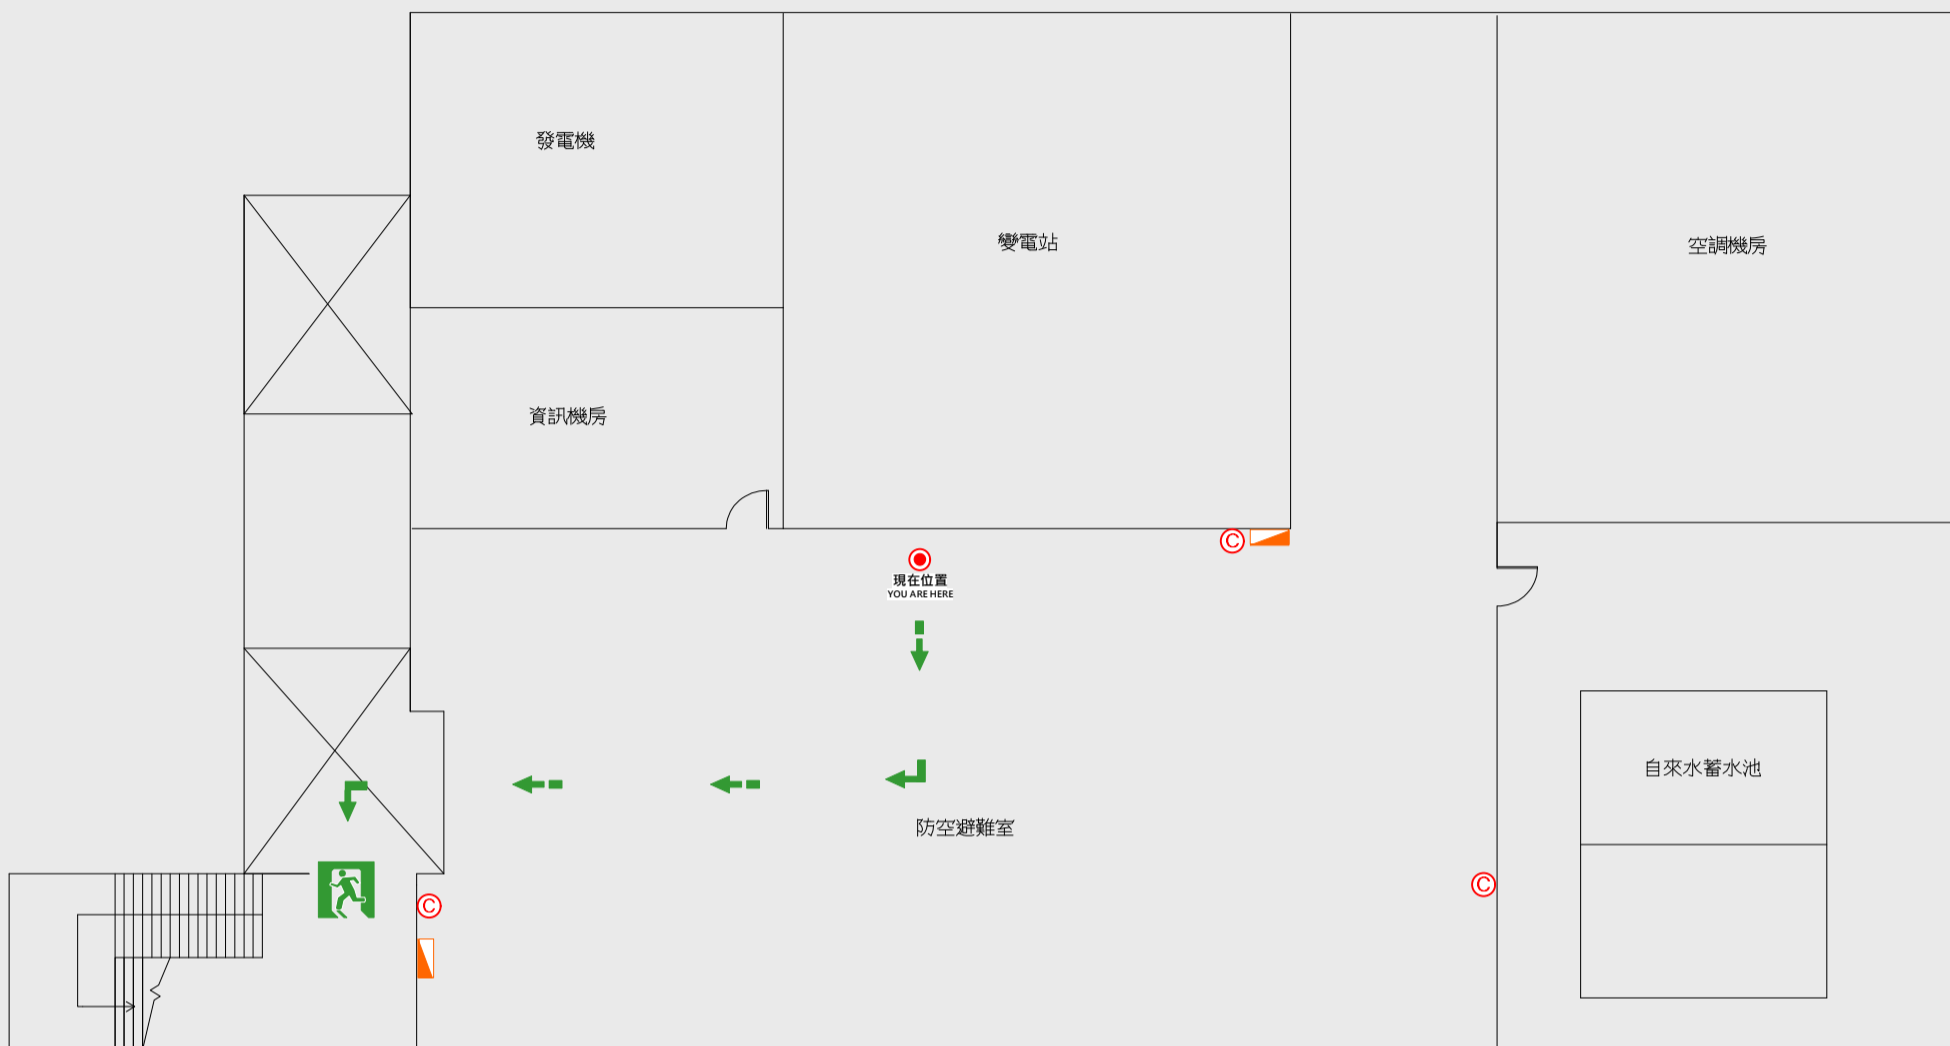

🚒 消防栓 Hydrant

📍 滅火器 Fire Extinguisher

5 樓疏散圖

EVACUATION MAP

電資學院

📍 現在位置 You Are Here

➡ 疏散路線 Evacuation Route

🚪 安全門 Stairs

🛗 電梯間 Elevator

🚒 緩降機 Escape Sling

🚒 消防栓 Hydrant

🔥 滅火器 Fire Extinguisher

B1樓疏散圖

EVACUATION MAP

電資學院

📍 現在位置 You Are Here