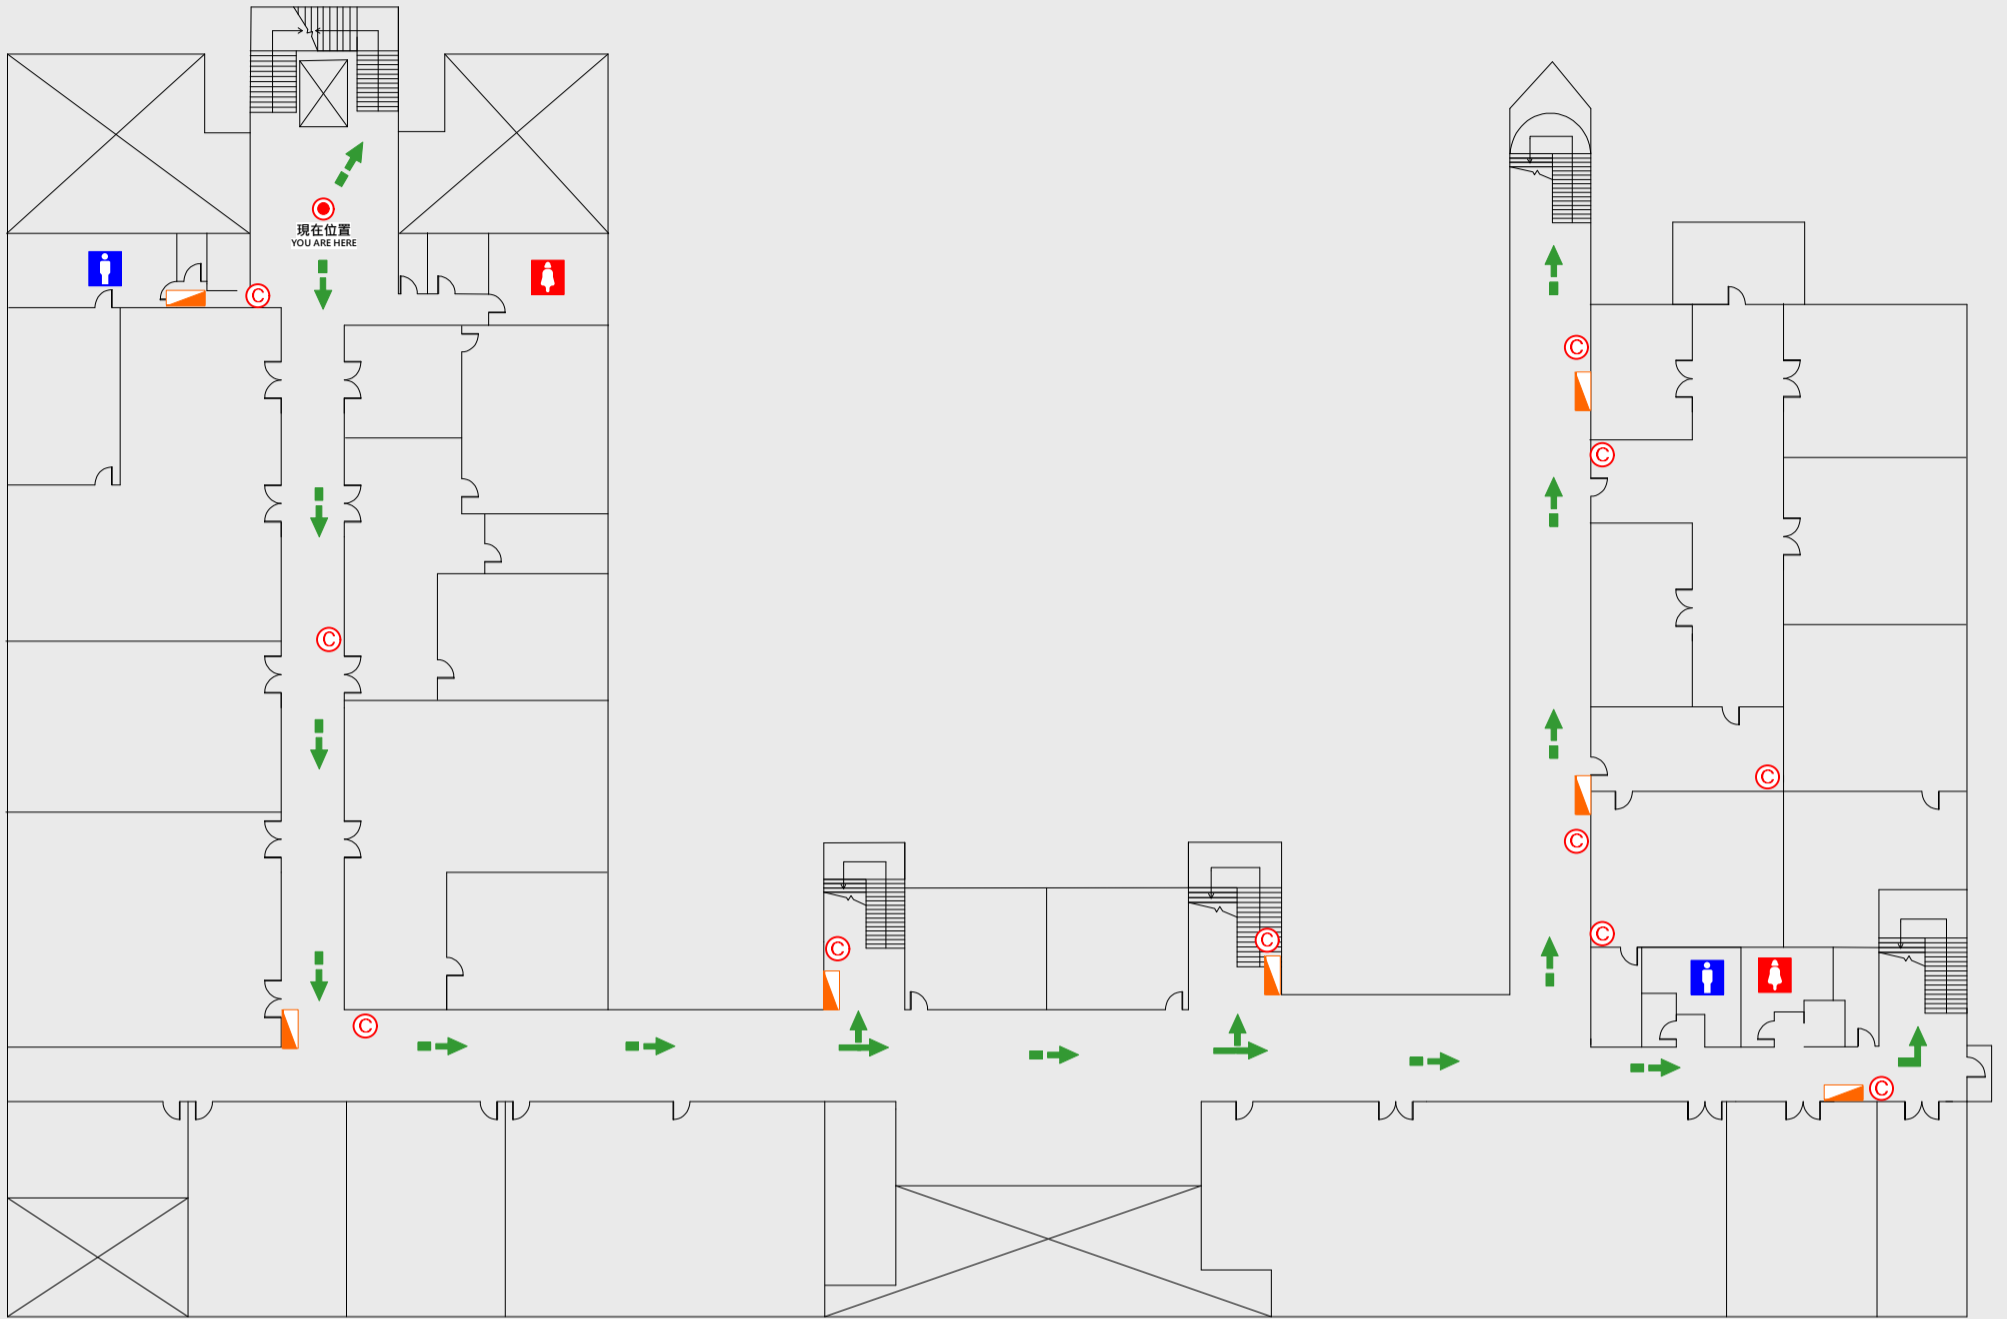

1

樓疏散圖

EVACUATION MAP

電資學院

📍 現在位置 You Are Here

➡️ 疏散路線 Evacuation Route

🚪 安全門 Stairs

🛗 電梯間 Elevator

🚒 緩降機 Escape Sling

🚒 消防栓 Hydrant

📍 滅火器 Fire Extinguisher

2

樓疏散圖

EVACUATION MAP

電資學院

📍 現在位置 You Are Here

➡️ 疏散路線 Evacuation Route

🚶 安全門 Stairs

⊠ 電梯間 Elevator

🚿 緩降機 Escape Sling

🚒 消防栓 Hydrant

🔥 滅火器 Fire Extinguisher

3 樓疏散圖

EVACUATION MAP