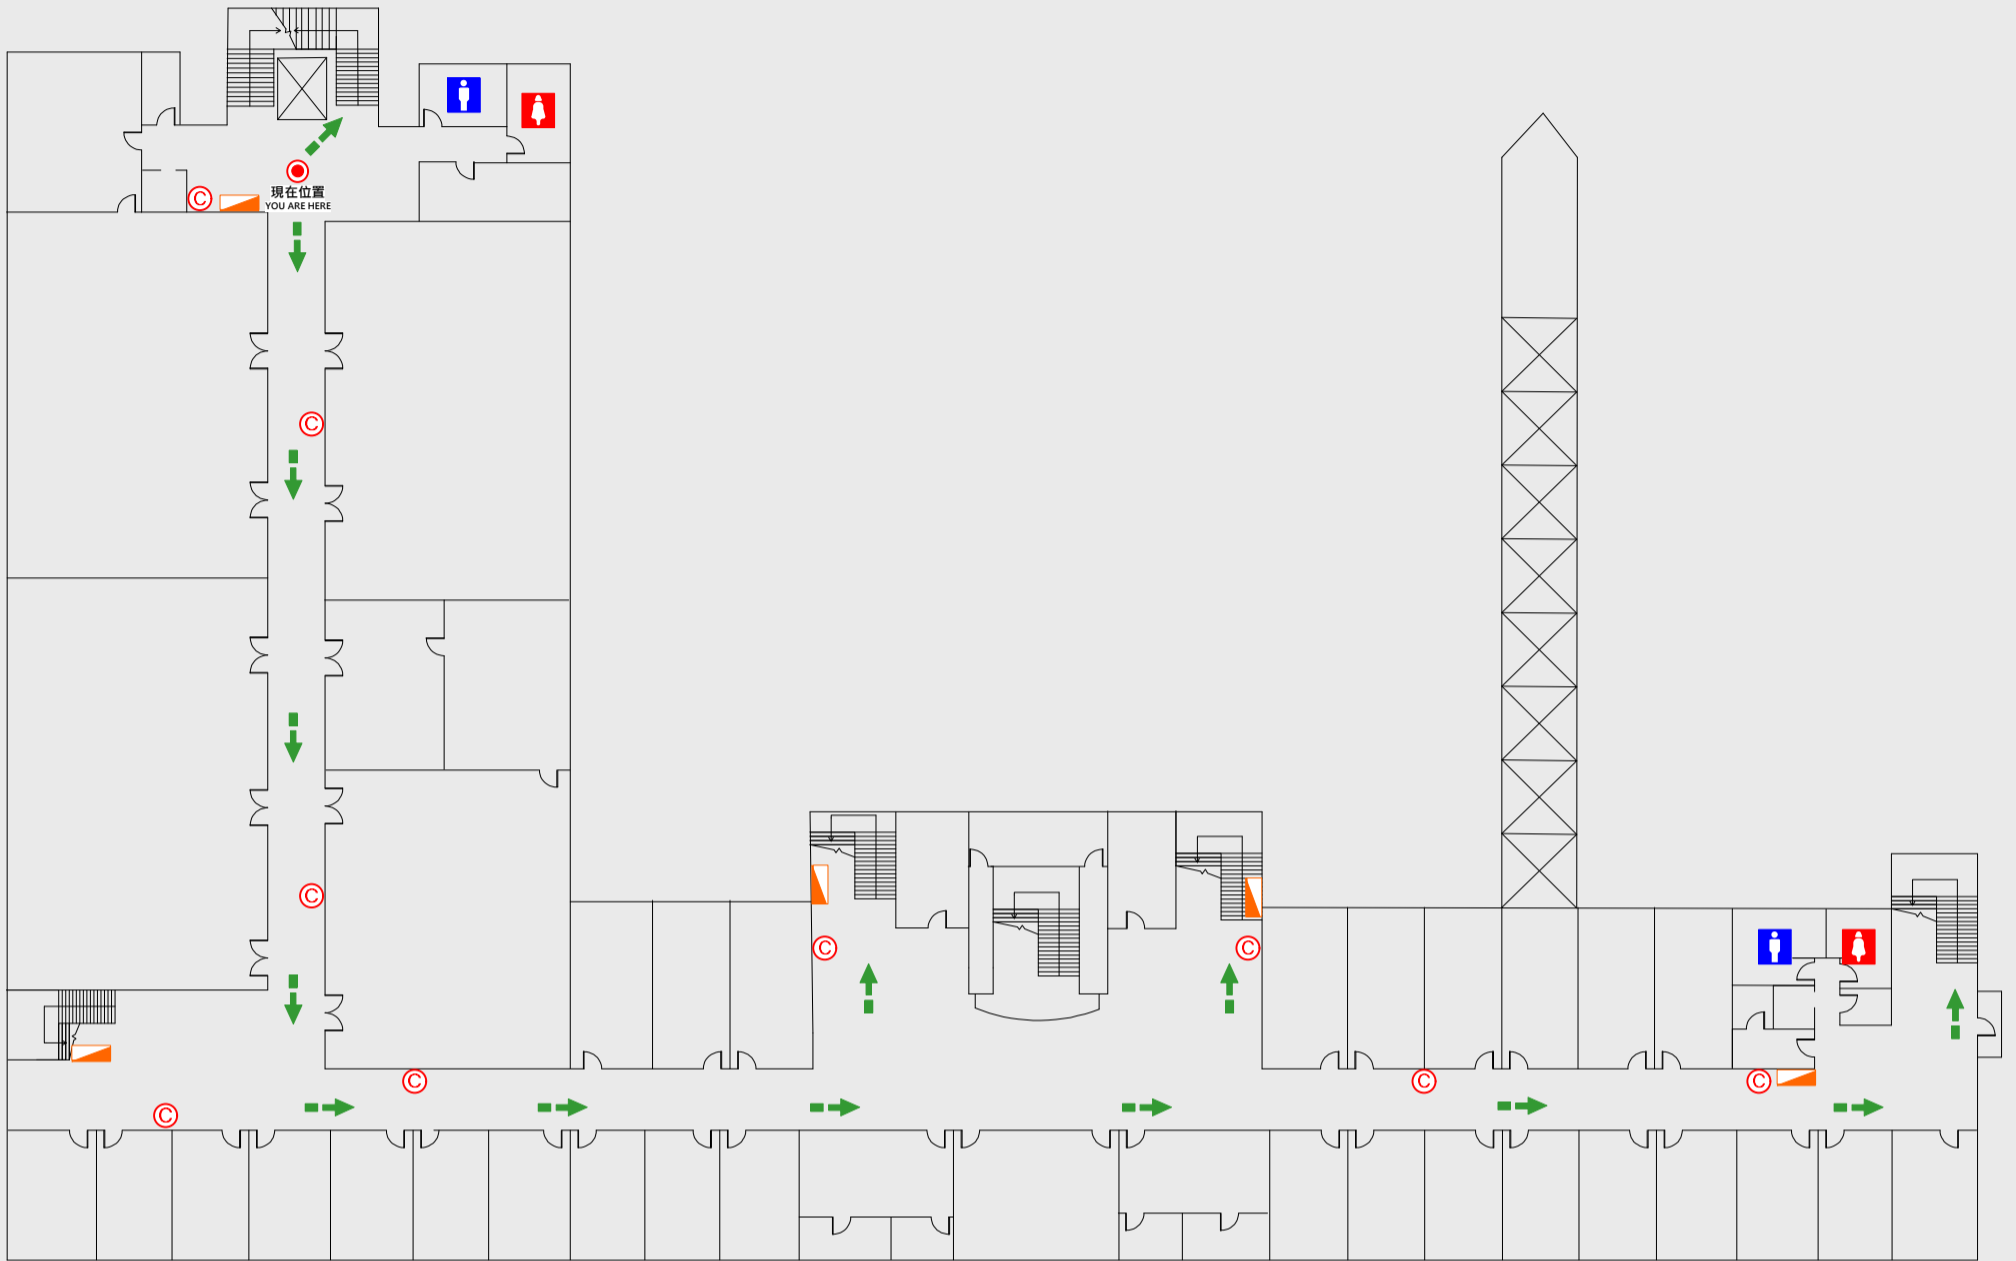

➡️ 疏散路線 Evacuation Route

🚶 安全門 Stairs

⊠ 電梯間 Elevator

🚿 緩降機 Escape Sling

🚒 消防栓 Hydrant

🔥 滅火器 Fire Extinguisher

3 樓疏散圖

EVACUATION MAP

電資學院

📍 現在位置 You Are Here

➡ 疏散路線 Evacuation Route

🚪 安全門 Stairs

🛗 電梯間 Elevator

🚒 緩降機 Escape Sling

🚒 消防栓 Hydrant

🔥 滅火器 Fire Extinguisher

4 樓疏散圖

EVACUATION MAP

電資學院

📍 現在位置 You Are Here

➡ 疏散路線 Evacuation Route

🚪 安全門 Stairs

🛗 電梯間 Elevator

🚒 緩降機 Escape Sling