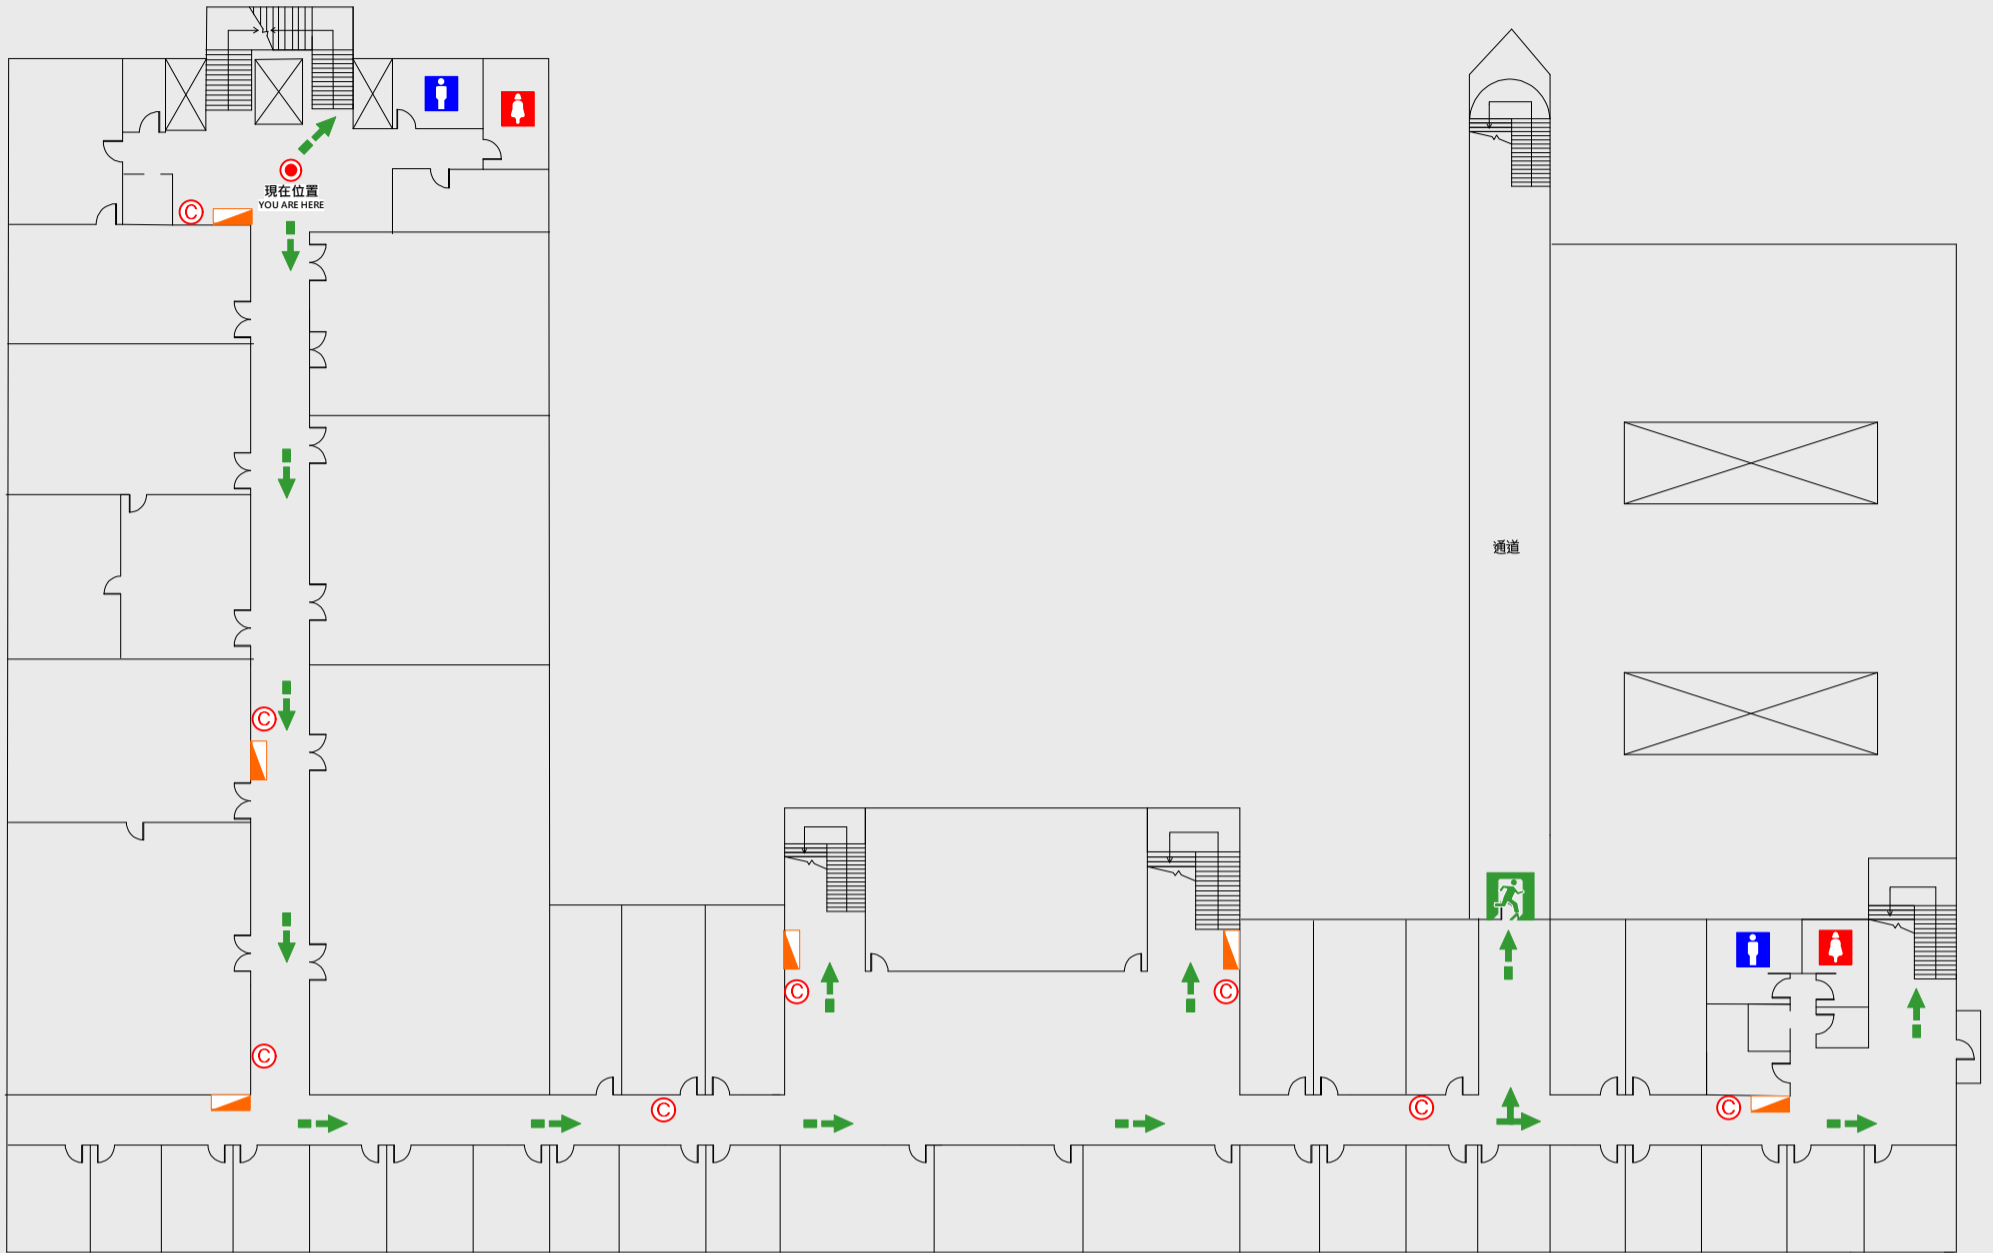

➡️ 疏散路線 Evacuation Route

🚶 安全門 Stairs

⊠ 電梯間 Elevator

🚿 緩降機 Escape Sling

🚒 消防栓 Hydrant

🔥 滅火器 Fire Extinguisher

3 樓疏散圖

EVACUATION MAP

電資學院

📍 現在位置 You Are Here

➡ 疏散路線 Evacuation Route

🚪 安全門 Stairs

🛗 電梯間 Elevator

🚒 緩降機 Escape Sling

🚒 消防栓 Hydrant

🔥 滅火器 Fire Extinguisher

4 樓疏散圖

EVACUATION MAP

電資學院

📍 現在位置 You Are Here

➡ 疏散路線 Evacuation Route

🚪 安全門 Stairs

🛗 電梯間 Elevator

🚒 緩降機 Escape Sling