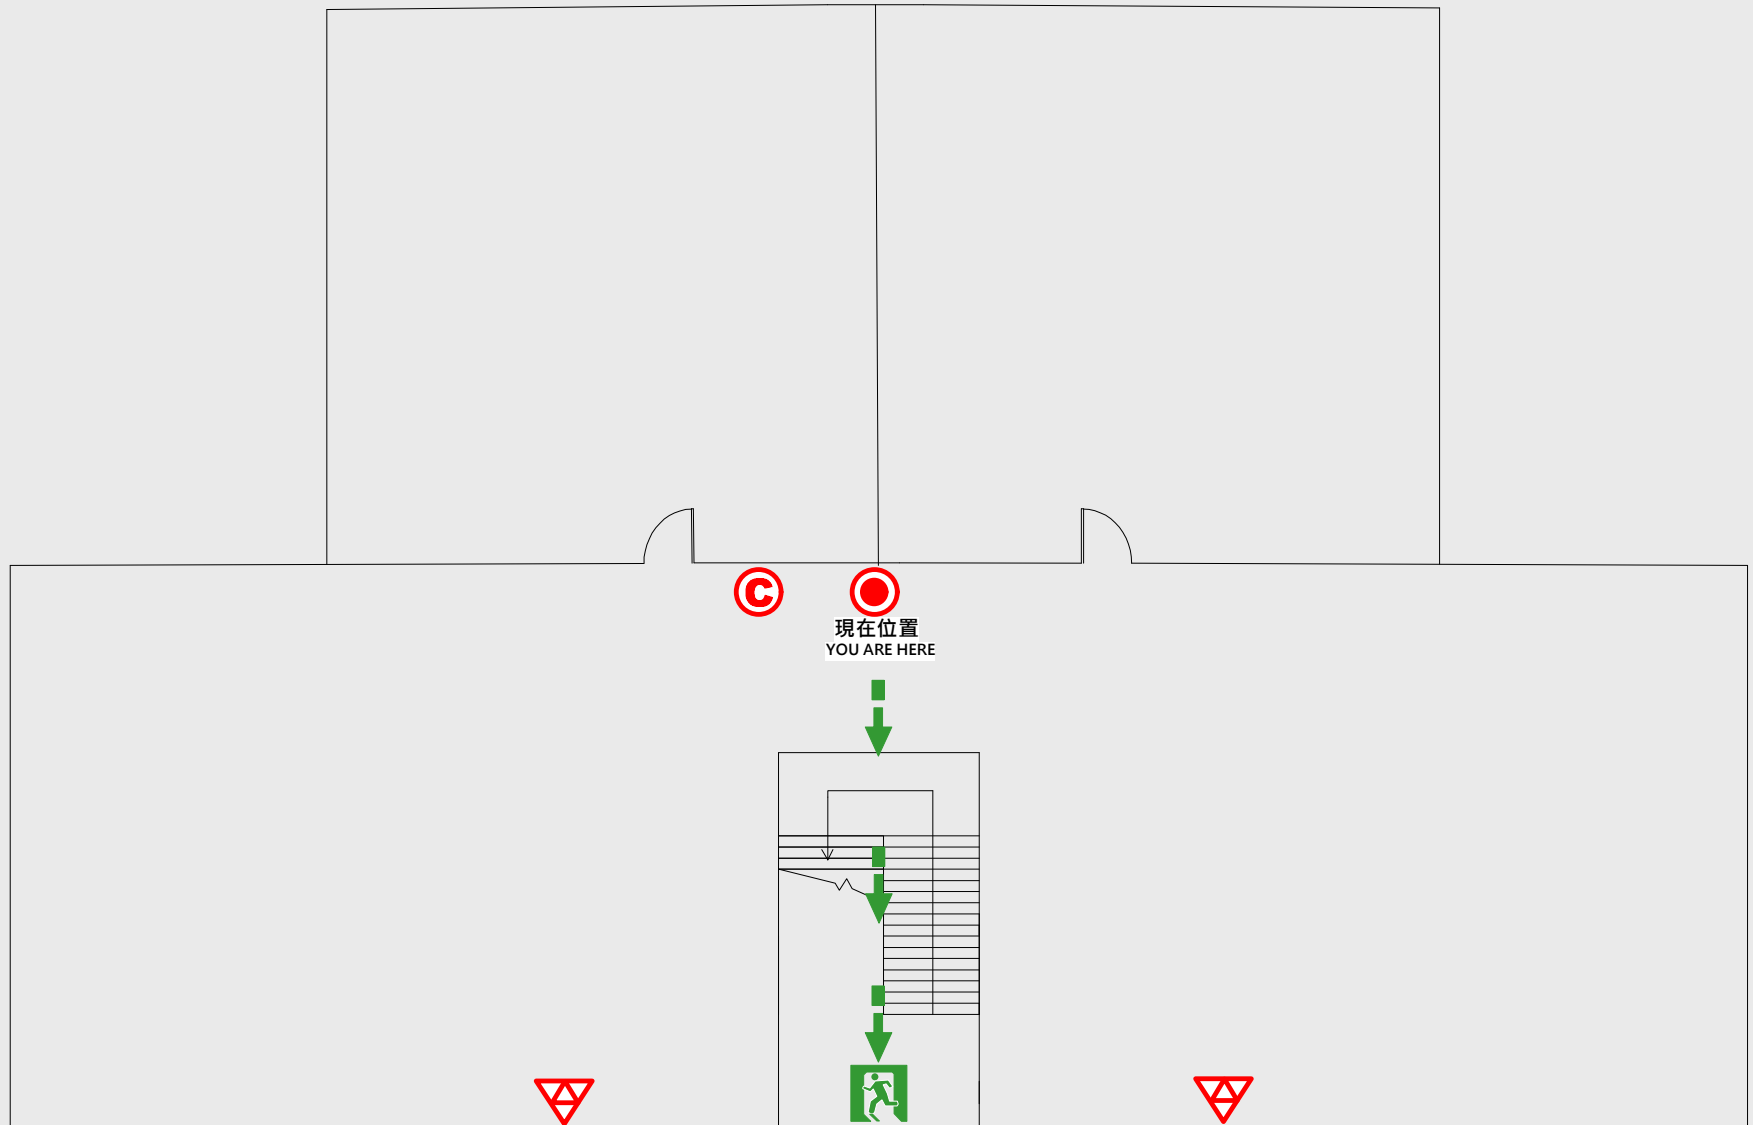

1

樓疏散圖

EVACUATION MAP

職務宿舍D棟

● 現在位置 You Are Here

← 疏散路線 Evacuation Route

🚪 安全門 Stairs

⊠ 電梯間 Elevator

▽ 緩降機 Escape Sling

🚒 消防栓 Hydrant

Ⓢ 滅火器 Fire Extinguisher

2 樓疏散圖

EVACUATION MAP

職務宿舍D棟

- 現在位置 You Are Here
- 疏散路線 Evacuation Route
- 安全門 Stairs
- 電梯間 Elevator

- 緩降機 Escape Sling
- 消防栓 Hydrant
- 滅火器 Fire Extinguisher

3 樓疏散圖

EVACUATION MAP

職務宿舍D棟

● 現在位置 You Are Here

← 疏散路線 Evacuation Route

安全門 Stairs

☒ 電梯間 Elevator

△ 緩降機 Escape Sling

消防栓 Hydrant

● 滅火器 Fire Extinguisher

4 樓疏散圖

EVACUATION MAP

職務宿舍D棟

● 現在位置 You Are Here

← 疏散路線 Evacuation Route

安全門 Stairs