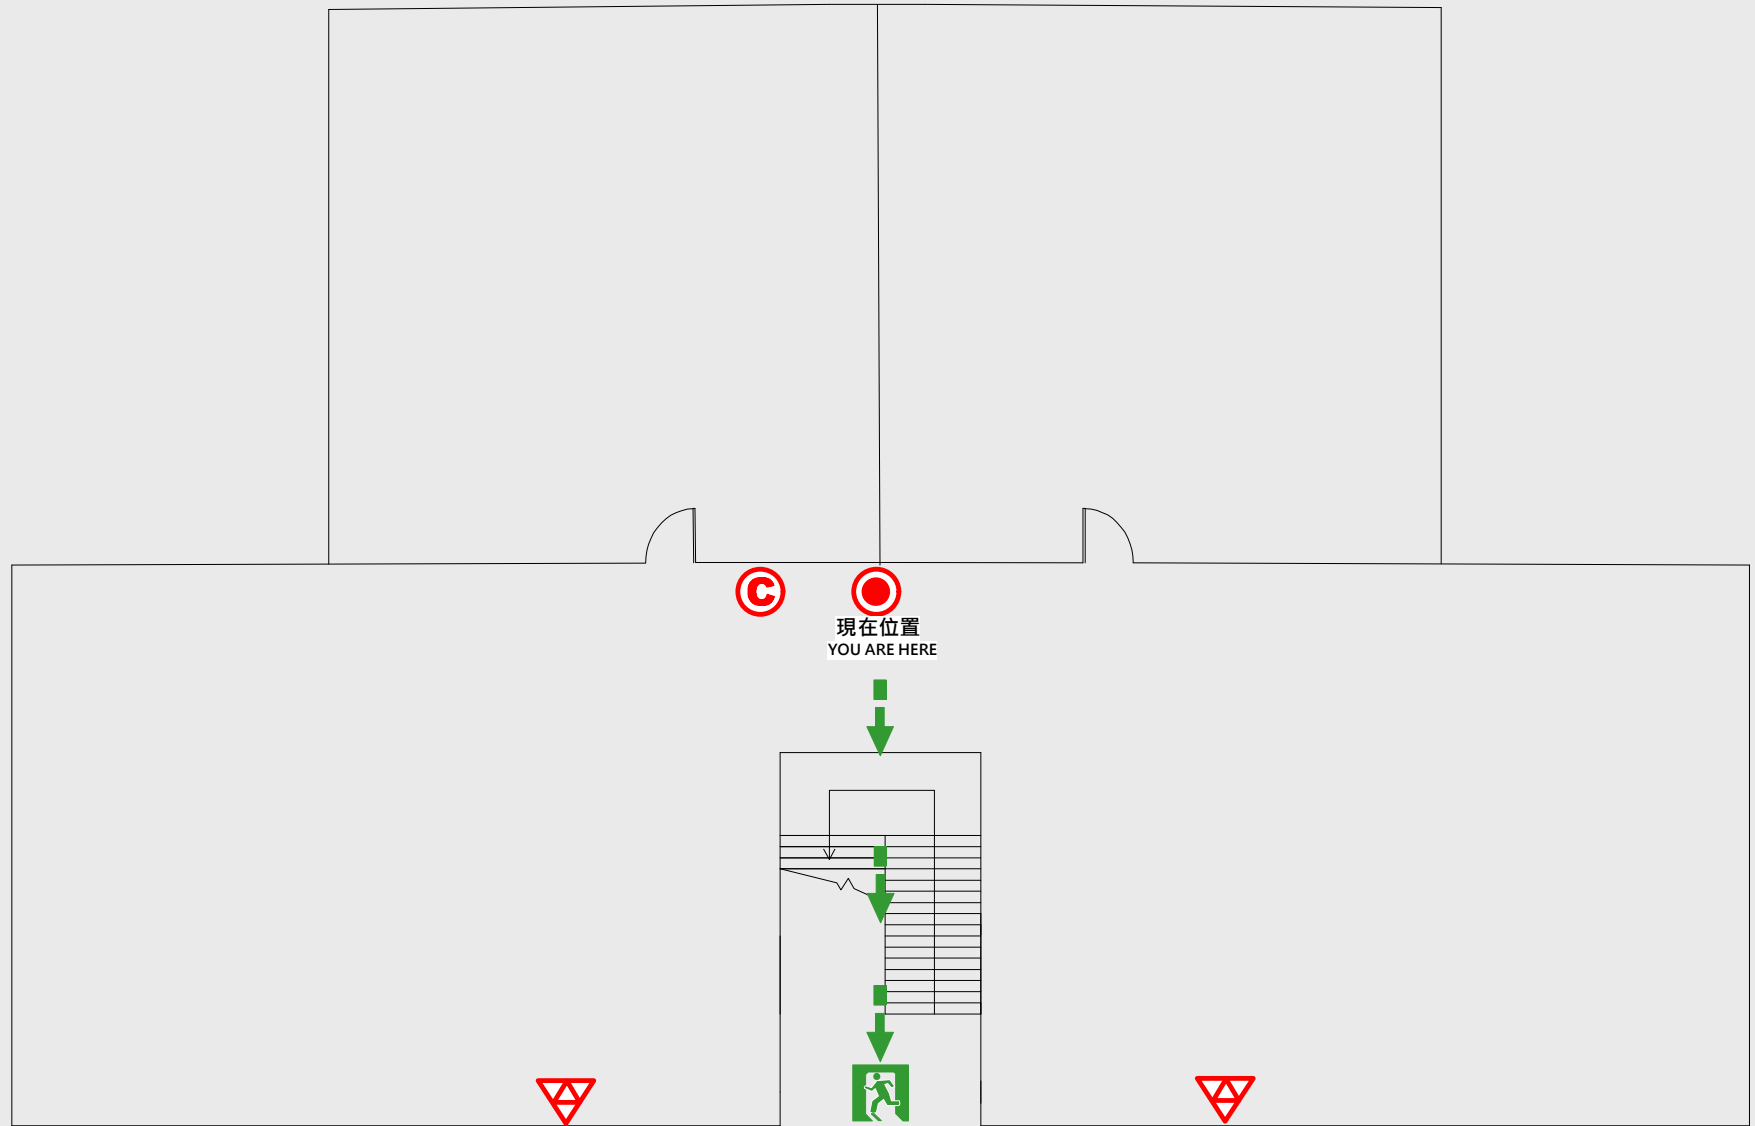

1

樓疏散圖

EVACUATION MAP

職務宿舍D棟

● 現在位置 You Are Here

← 疏散路線 Evacuation Route

🚪 安全門 Stairs

⊠ 電梯間 Elevator

▽ 緩降機 Escape Sling

🚒 消防栓 Hydrant

Ⓢ 滅火器 Fire Extinguisher

2 樓疏散圖

EVACUATION MAP

職務宿舍D棟

- 現在位置 You Are Here
- 疏散路線 Evacuation Route
- 安全門 Stairs
- 電梯間 Elevator

- 緩降機 Escape Sling
- 消防栓 Hydrant
- 滅火器 Fire Extinguisher

3 樓疏散圖

EVACUATION MAP

職務宿舍D棟

● 現在位置 You Are Here

← 疏散路線 Evacuation Route

安全門 Stairs

☒ 電梯間 Elevator

△ 緩降機 Escape Sling