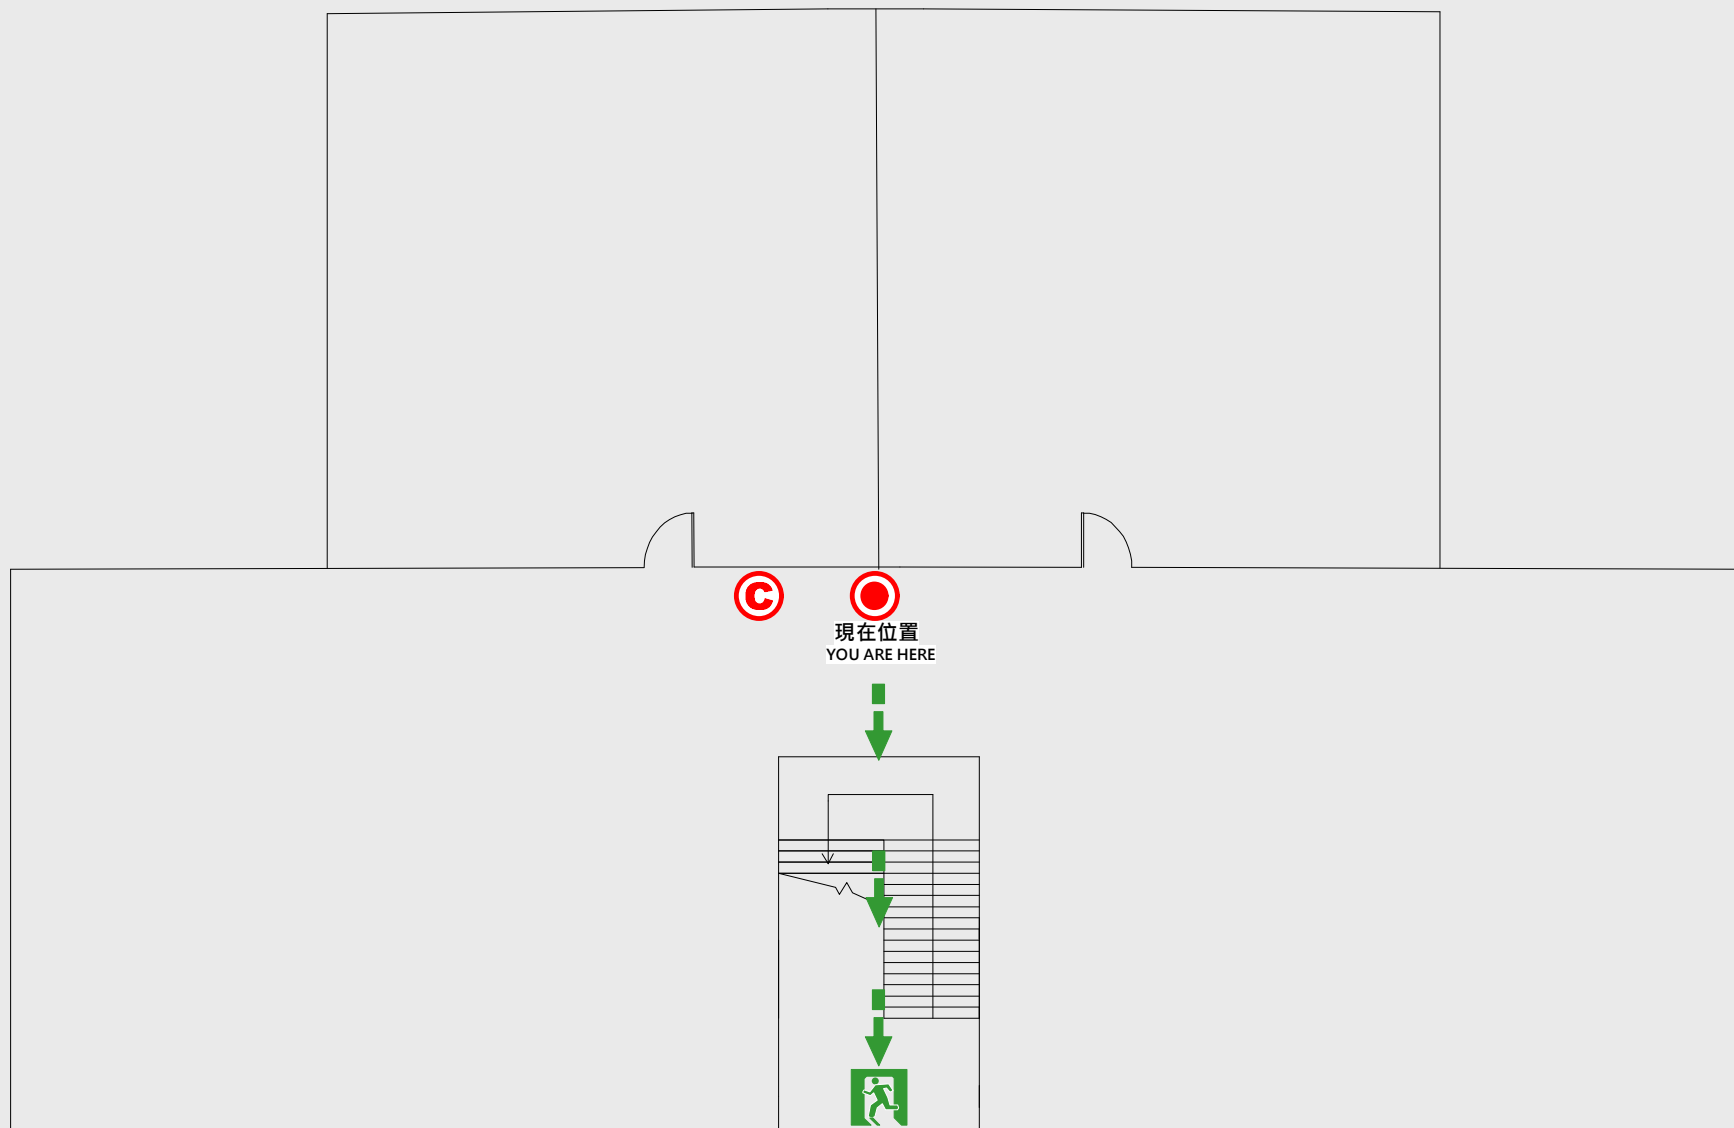

1

樓疏散圖

EVACUATION MAP

職務宿舍D棟

● 現在位置 You Are Here

← 疏散路線 Evacuation Route

🚪 安全門 Stairs

⊠ 電梯間 Elevator

▽ 緩降機 Escape Sling

🚒 消防栓 Hydrant

Ⓢ 滅火器 Fire Extinguisher

2 樓疏散圖

EVACUATION MAP

職務宿舍D棟

- 現在位置 You Are Here
- 疏散路線 Evacuation Route
- 安全門 Stairs
- 電梯間 Elevator

- 緩降機 Escape Sling
- 消防栓 Hydrant
- 滅火器 Fire Extinguisher

3 樓疏散圖

EVACUATION MAP

職務宿舍D棟

● 現在位置 You Are Here

← 疏散路線 Evacuation Route

安全門 Stairs

☒ 電梯間 Elevator

△ 緩降機 Escape Sling