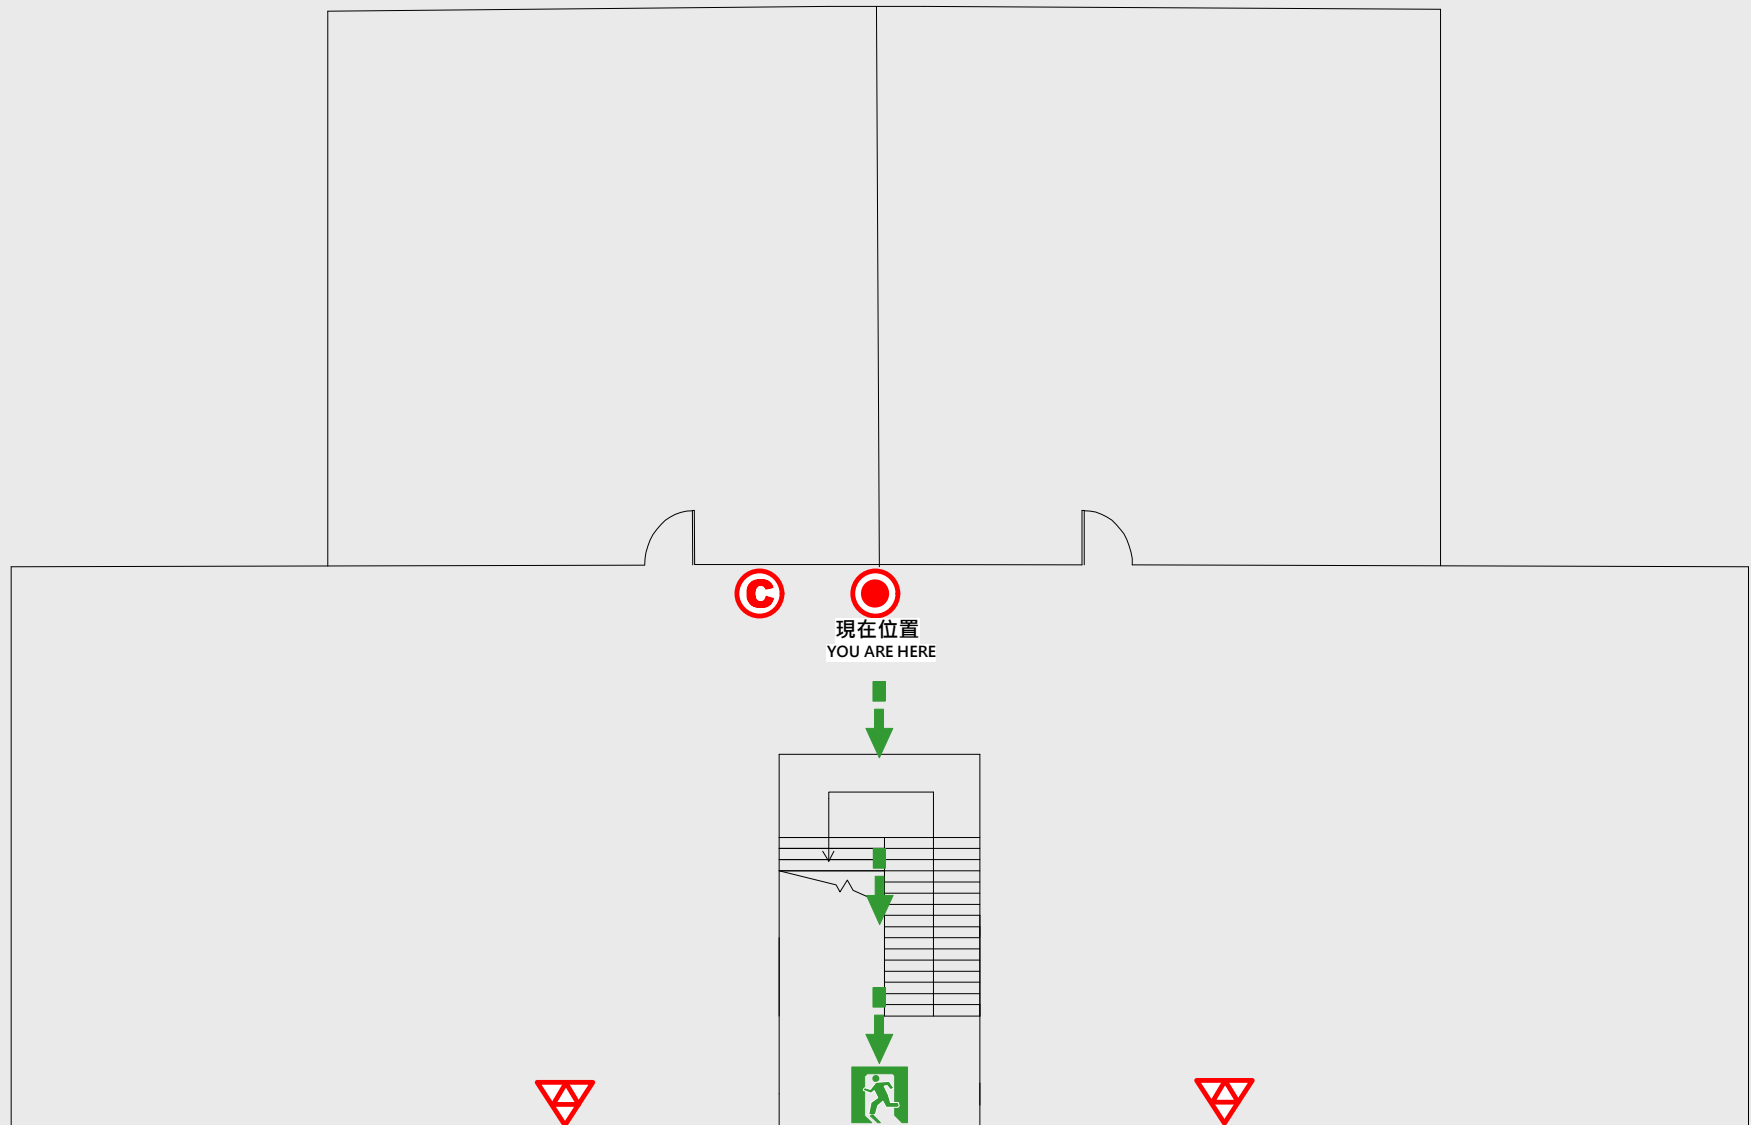

1

樓疏散圖

EVACUATION MAP

職務宿舍D棟

● 現在位置 You Are Here

← 疏散路線 Evacuation Route

🚪 安全門 Stairs

⊠ 電梯間 Elevator

▽ 緩降機 Escape Sling

🚒 消防栓 Hydrant

Ⓢ 滅火器 Fire Extinguisher

2 樓疏散圖

EVACUATION MAP

職務宿舍D棟

- 現在位置 You Are Here
- 疏散路線 Evacuation Route
- 安全門 Stairs
- 電梯間 Elevator

- 緩降機 Escape Sling
- 消防栓 Hydrant
- 滅火器 Fire Extinguisher

3 樓疏散圖

EVACUATION MAP

職務宿舍D棟

● 現在位置 You Are Here

← 疏散路線 Evacuation Route

安全門 Stairs

☒ 電梯間 Elevator

△ 緩降機 Escape Sling