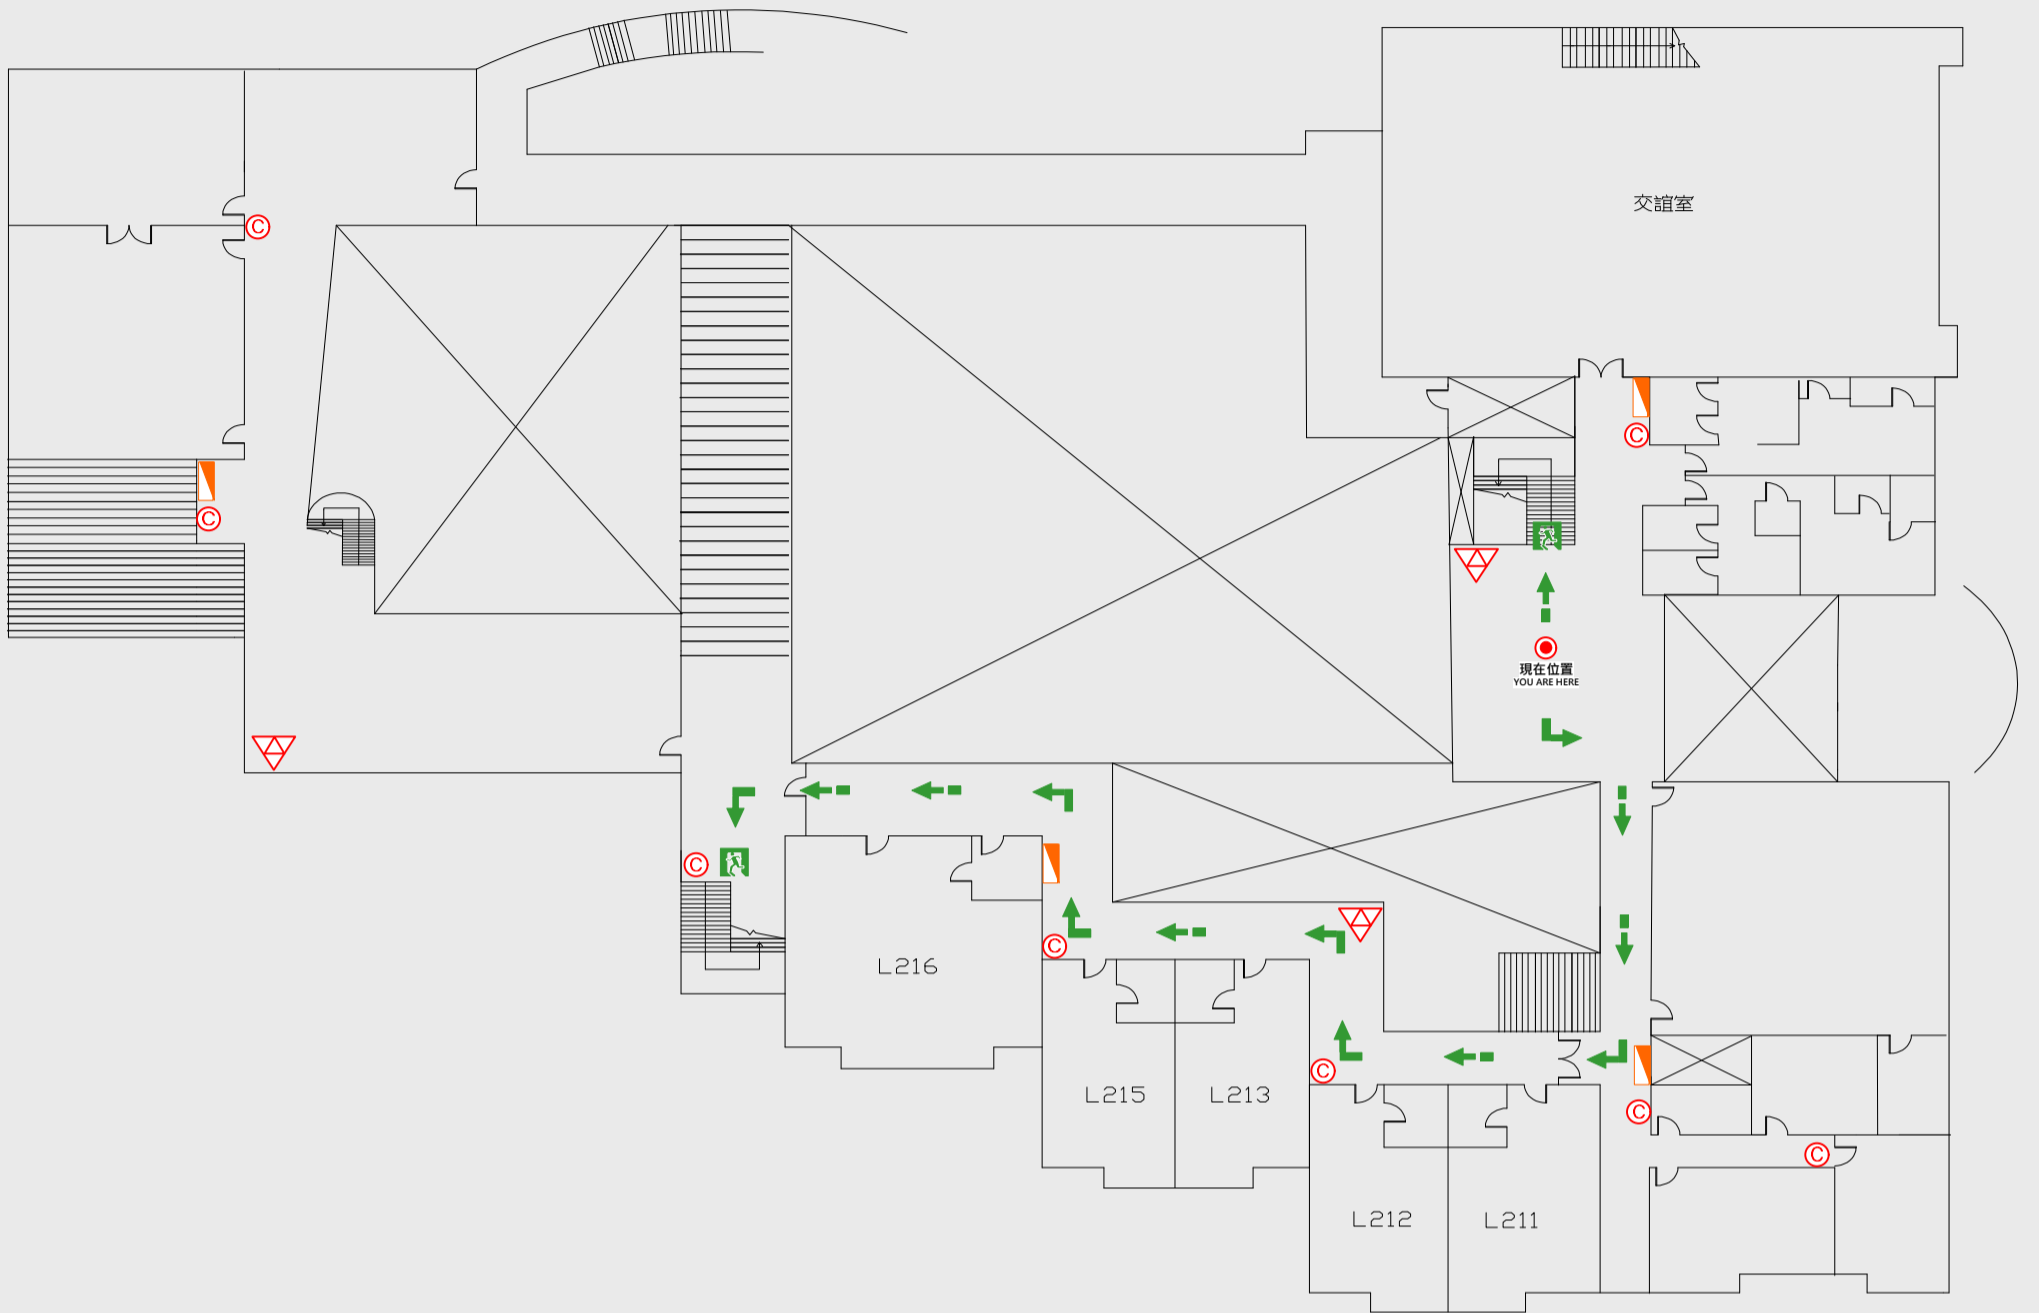

1

樓疏散圖

EVACUATION MAP

招待所

- 現在位置 You Are Here
- ← 疏散路線 Evacuation Route
- 🚪 安全門 Stairs
- ⊠ 電梯間 Elevator

- ▽ 緩降機 Escape Sling
- 🚒 消防栓 Hydrant
- 滅火器 Fire Extinguisher

2 樓疏散圖

EVACUATION MAP

招待所

- 現在位置 You Are Here
- ← 疏散路線 Evacuation Route
- 安全門 Stairs
- ⊠ 電梯間 Elevator

- ▽ 緩降機 Escape Sling
- ▭ 消防栓 Hydrant
- Ⓢ 滅火器 Fire Extinguisher

3 樓疏散圖

EVACUATION MAP

招待所

- 現在位置 You Are Here
- ← 疏散路線 Evacuation Route
- 🚪 安全門 Stairs
- ⊠ 電梯間 Elevator