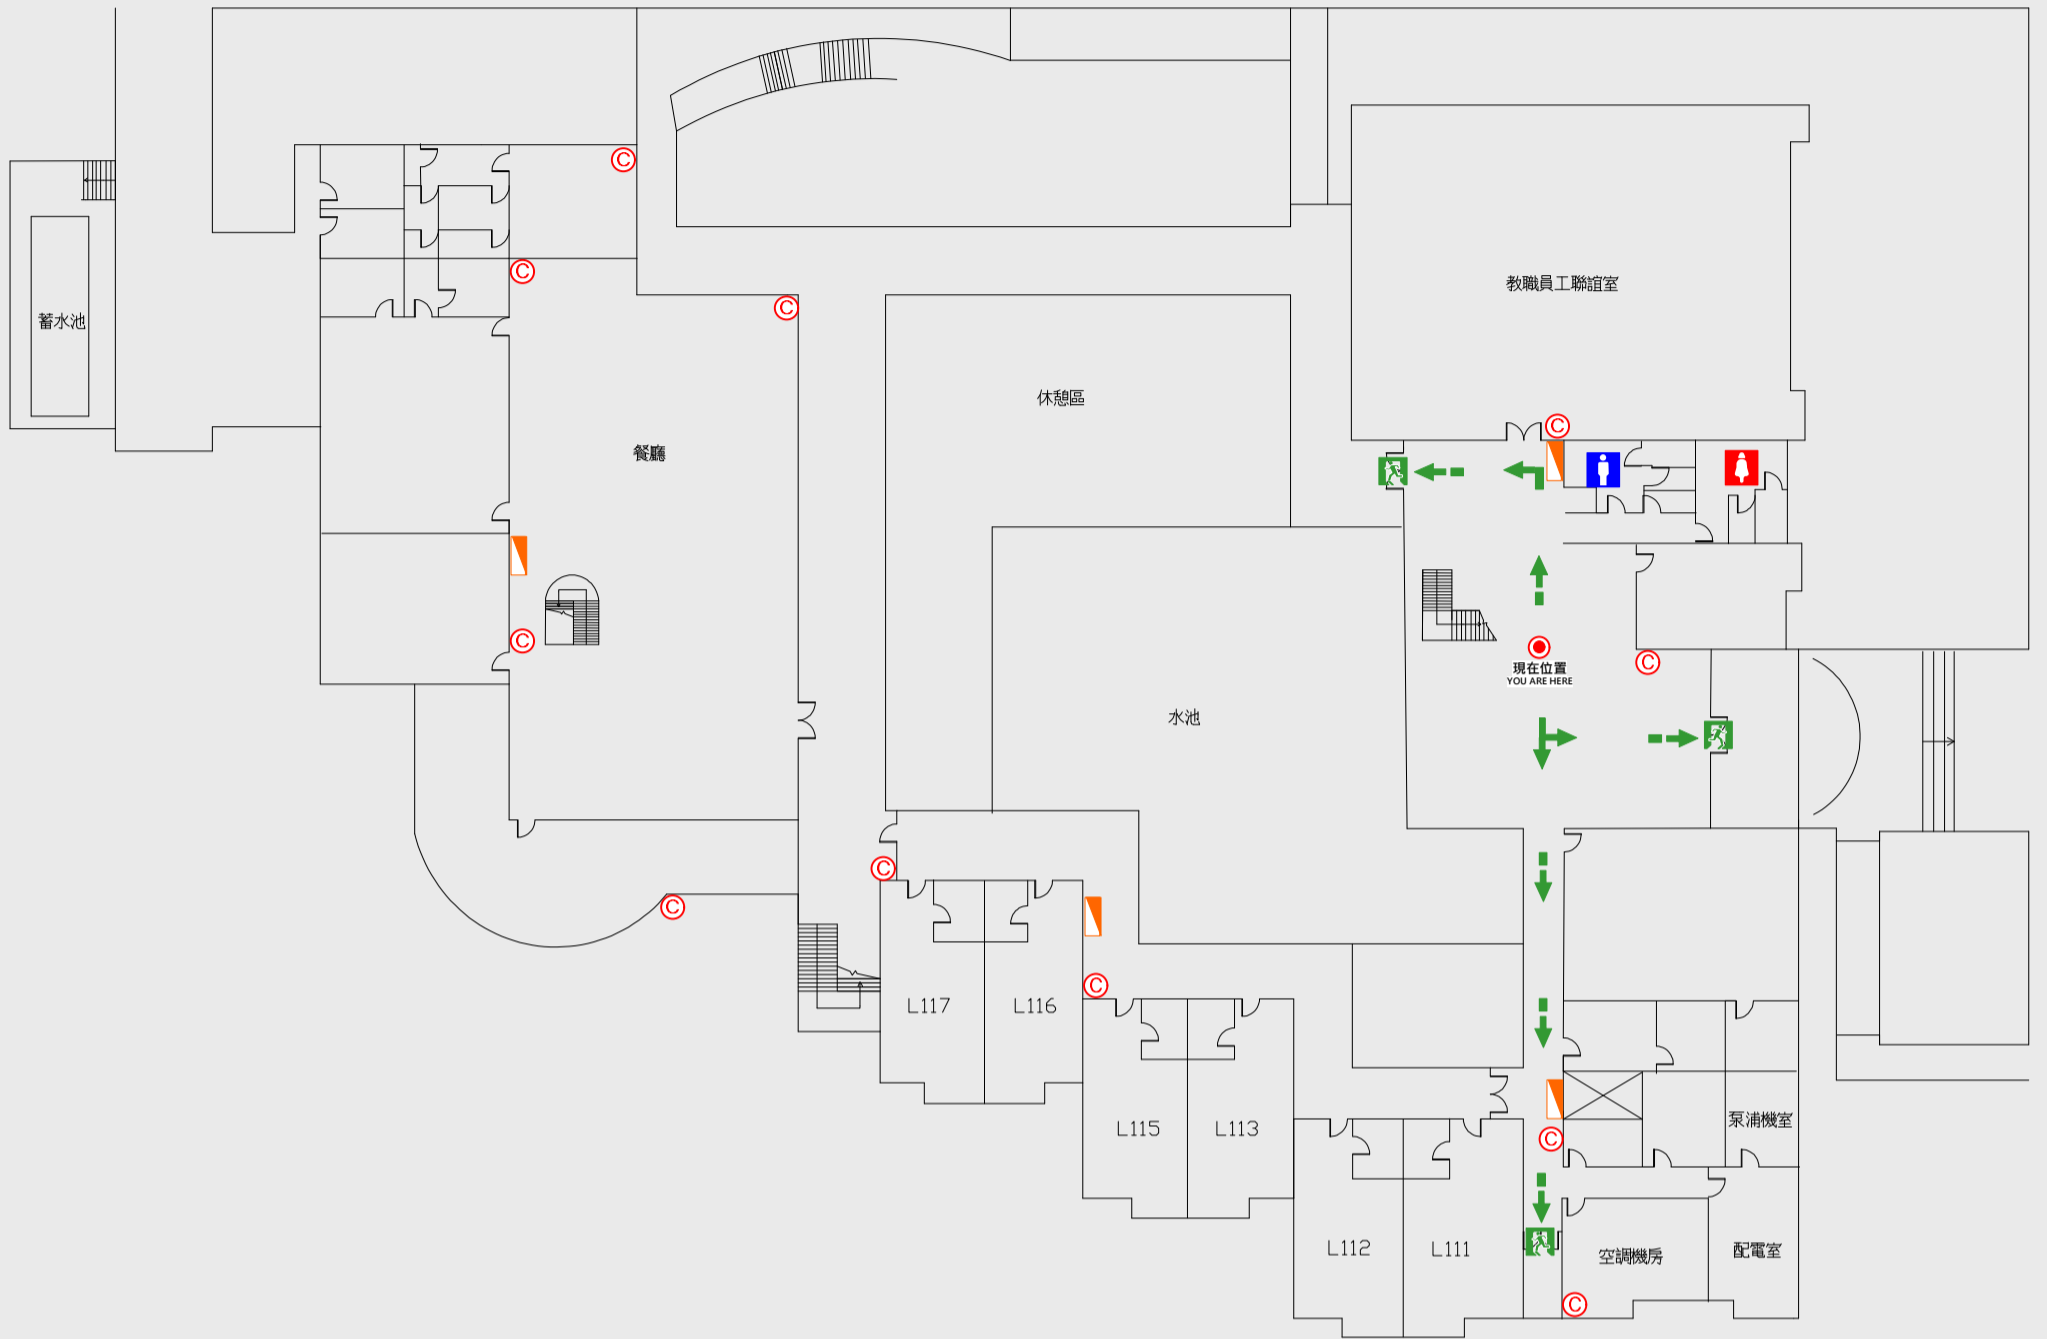

1

樓疏散圖

EVACUATION MAP

招待所

- 現在位置 You Are Here
- ← 疏散路線 Evacuation Route
- 🚪 安全門 Stairs
- ⊠ 電梯間 Elevator

- ▽ 緩降機 Escape Sling
- 🚒 消防栓 Hydrant
- 滅火器 Fire Extinguisher

2 樓疏散圖

EVACUATION MAP

招待所

- 現在位置 You Are Here
- ← 疏散路線 Evacuation Route
- 安全門 Stairs
- ⊠ 電梯間 Elevator

- ▽ 緩降機 Escape Sling
- ▭ 消防栓 Hydrant
- Ⓢ 滅火器 Fire Extinguisher

3 樓疏散圖

EVACUATION MAP

招待所

- 現在位置 You Are Here
- ← 疏散路線 Evacuation Route
- 🚪 安全門 Stairs
- ⊠ 電梯間 Elevator