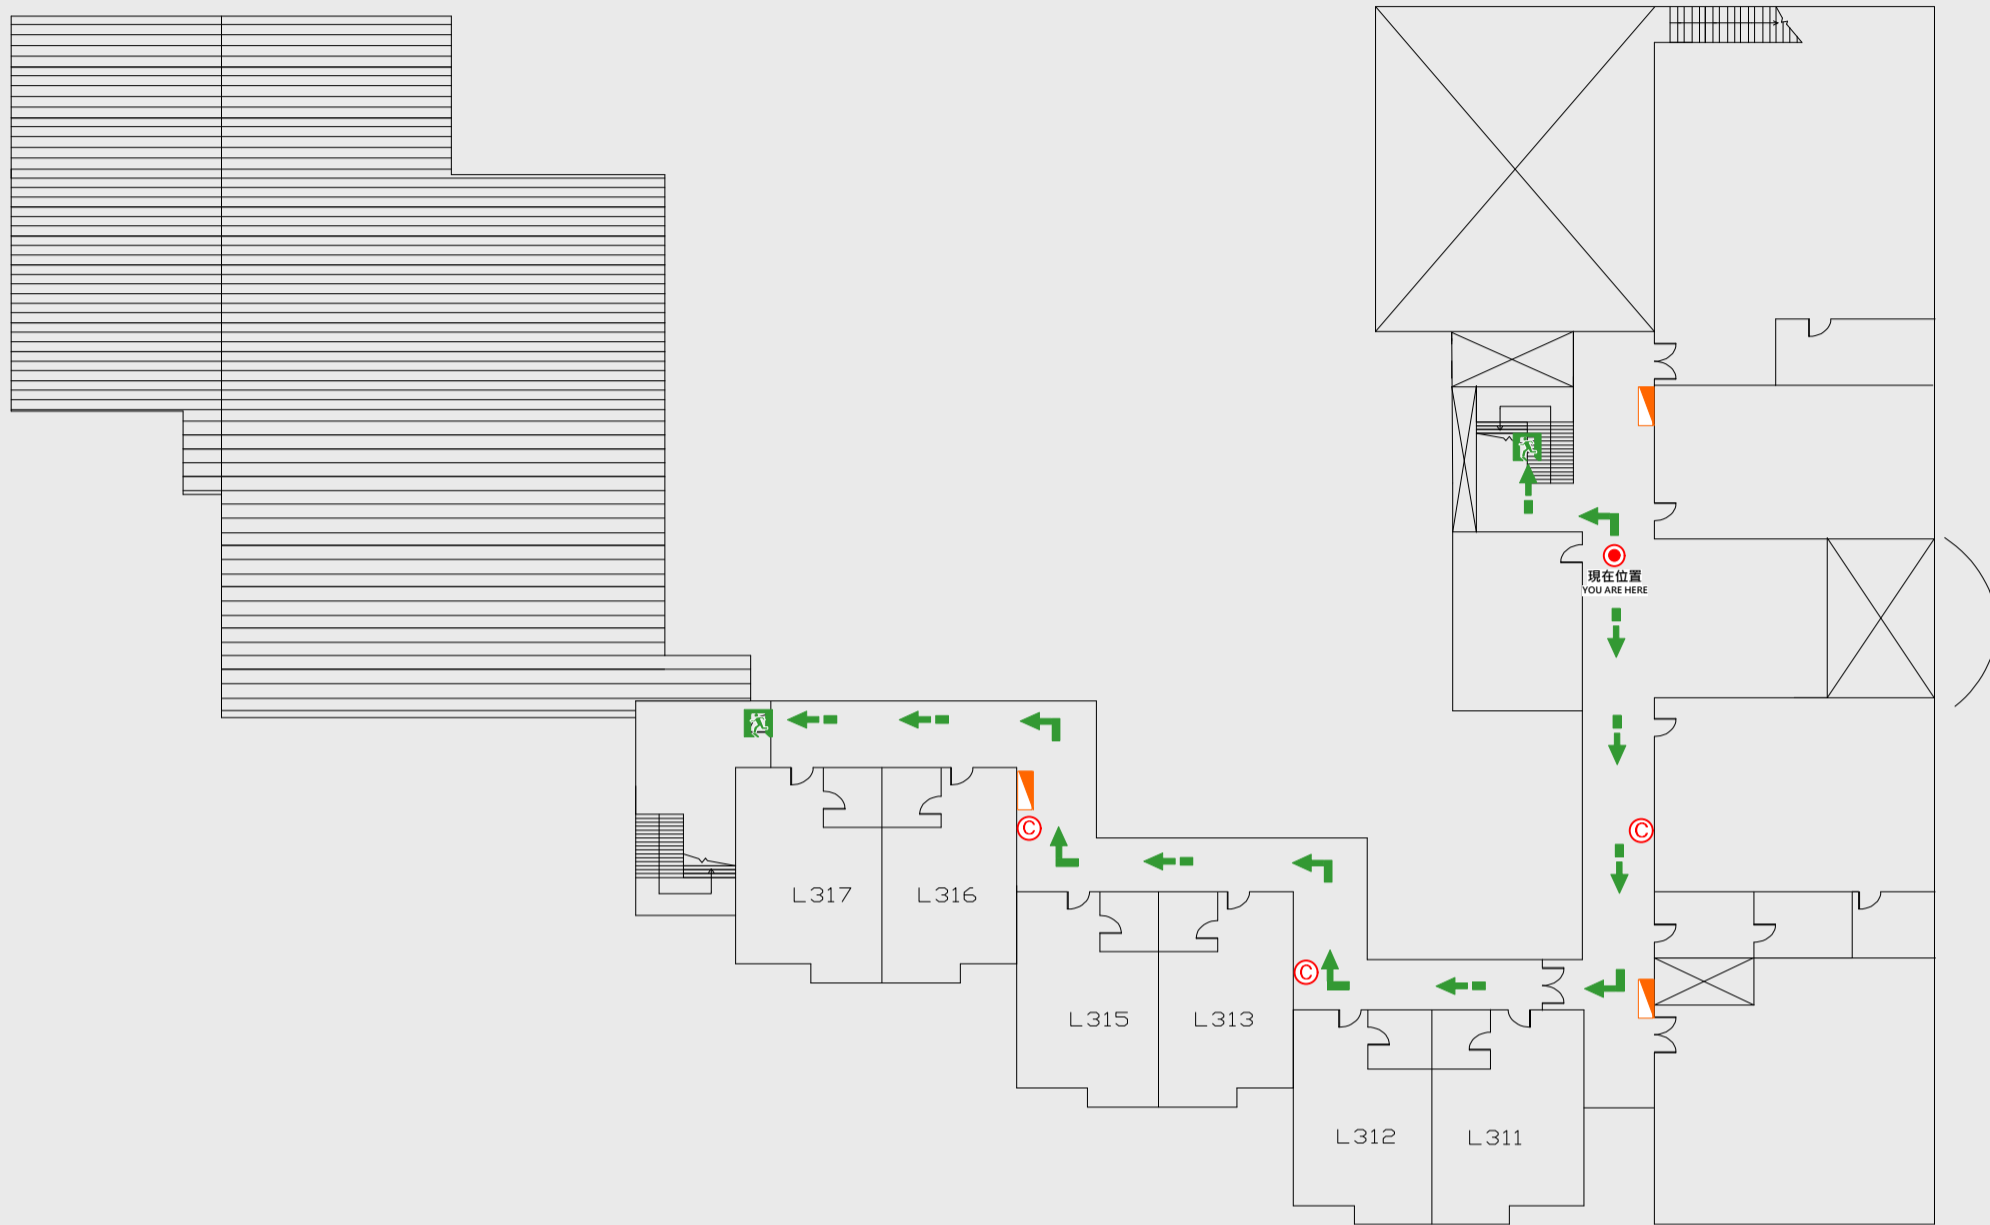

1

樓疏散圖

EVACUATION MAP

招待所

- 現在位置 You Are Here
- ← 疏散路線 Evacuation Route
- 🚪 安全門 Stairs
- ⊠ 電梯間 Elevator

- ▽ 緩降機 Escape Sling
- 🚒 消防栓 Hydrant
- 滅火器 Fire Extinguisher

2 樓疏散圖

EVACUATION MAP

招待所

- 現在位置 You Are Here
- ← 疏散路線 Evacuation Route
- 安全門 Stairs
- ⊠ 電梯間 Elevator

- ▽ 緩降機 Escape Sling
- ▭ 消防栓 Hydrant
- Ⓢ 滅火器 Fire Extinguisher

3 樓疏散圖

EVACUATION MAP

招待所

- 現在位置 You Are Here
- ← 疏散路線 Evacuation Route
- 🚪 安全門 Stairs
- ⊠ 電梯間 Elevator