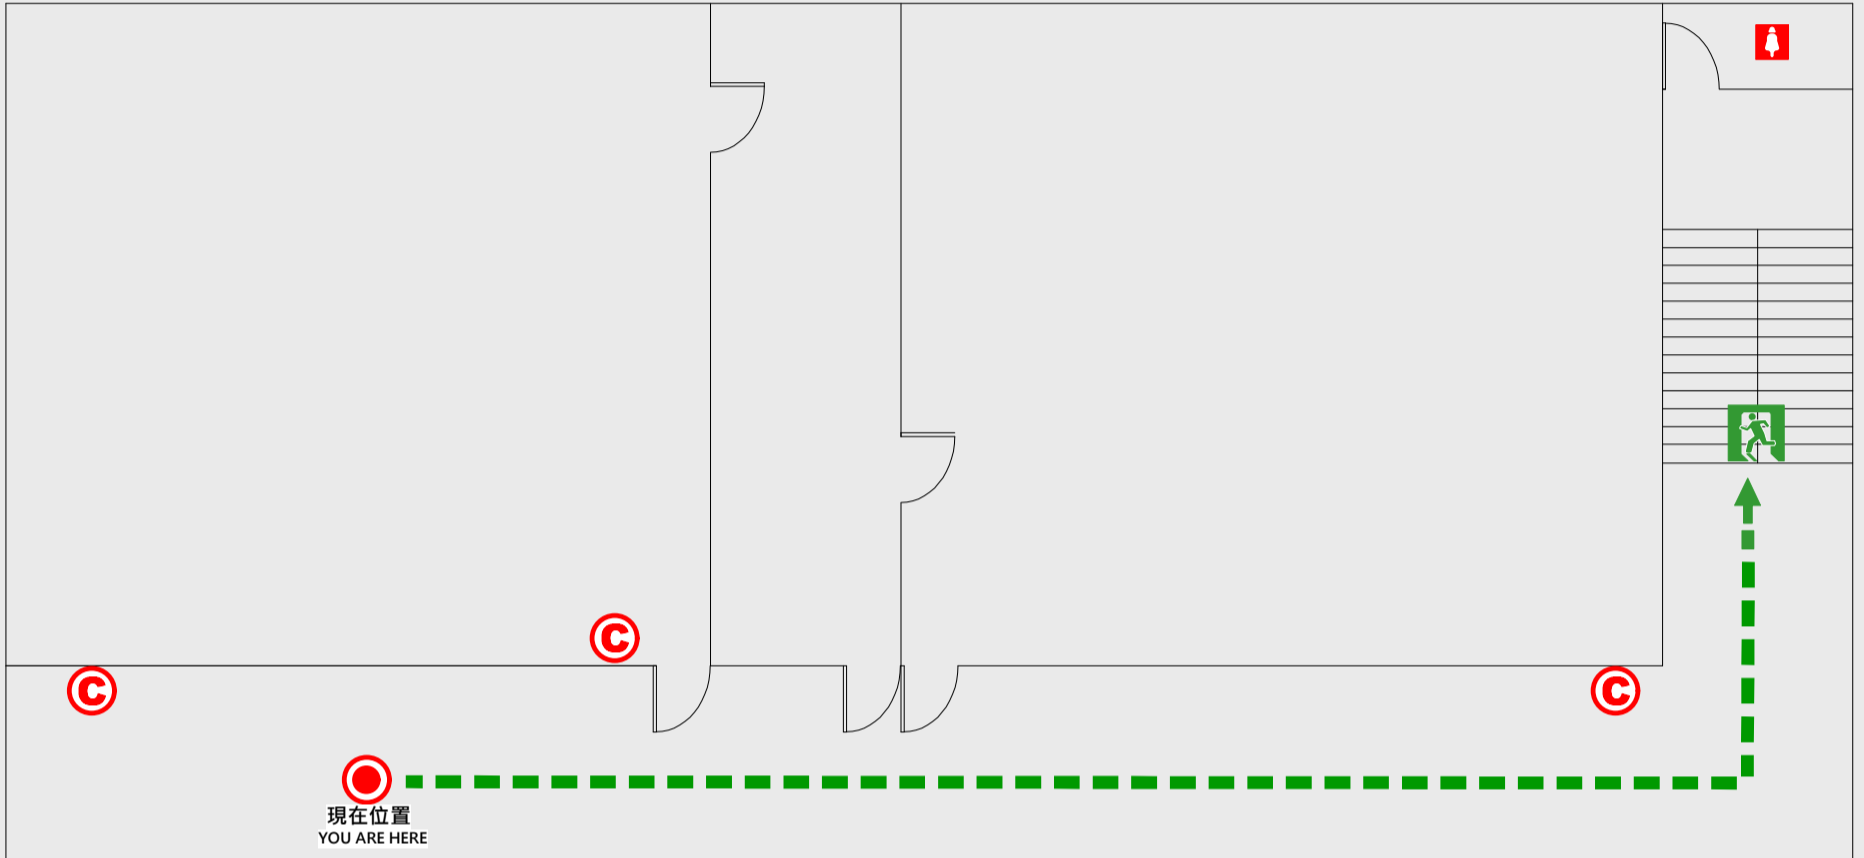

3 樓疏散圖

EVACUATION MAP

東棟(北接中)

● 現在位置 You Are Here

← 疏散路線 Evacuation Route

安全門 Stairs

☒ 電梯間 Elevator

▽ 緩降機 Escape Sling

消防栓 Hydrant

● 滅火器 Fire Extinguisher