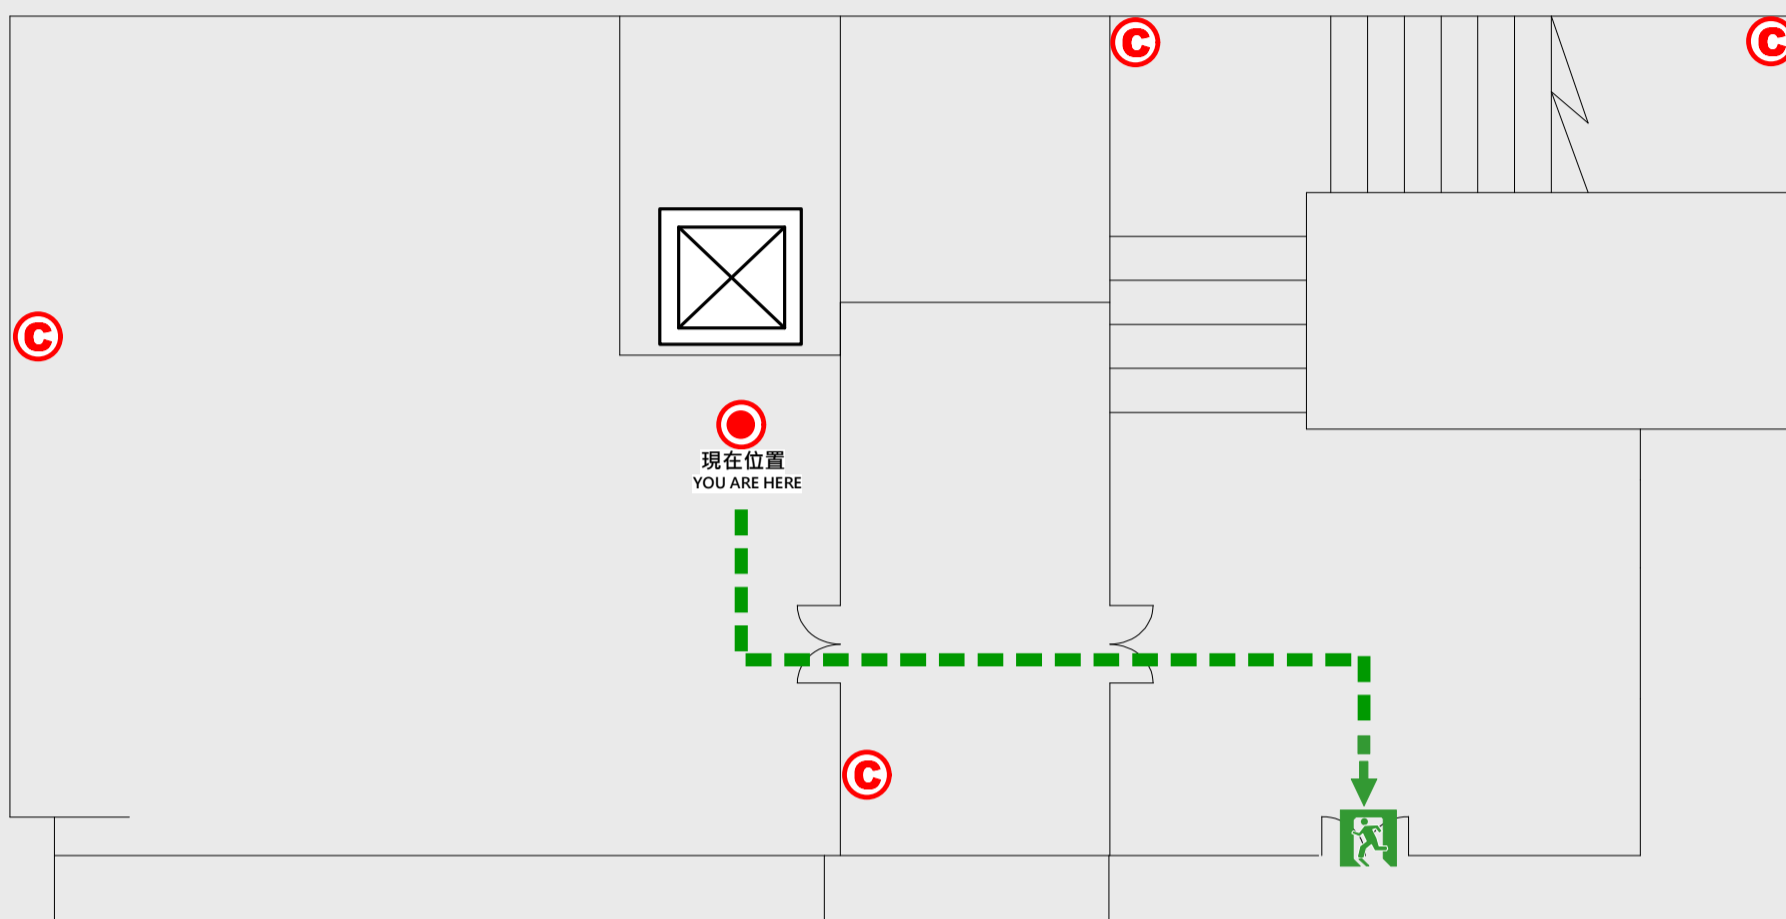

# 1 樓疏散圖

## EVACUATION MAP

# 再生能源館

📍 現在位置 You Are Here

➡️ 疏散路線 Evacuation Route

🚪 安全門 Stairs

🛗 電梯間 Elevator

🚒 緩降機 Escape Sling

🚒 消防栓 Hydrant

🔥 滅火器 Fire Extinguisher