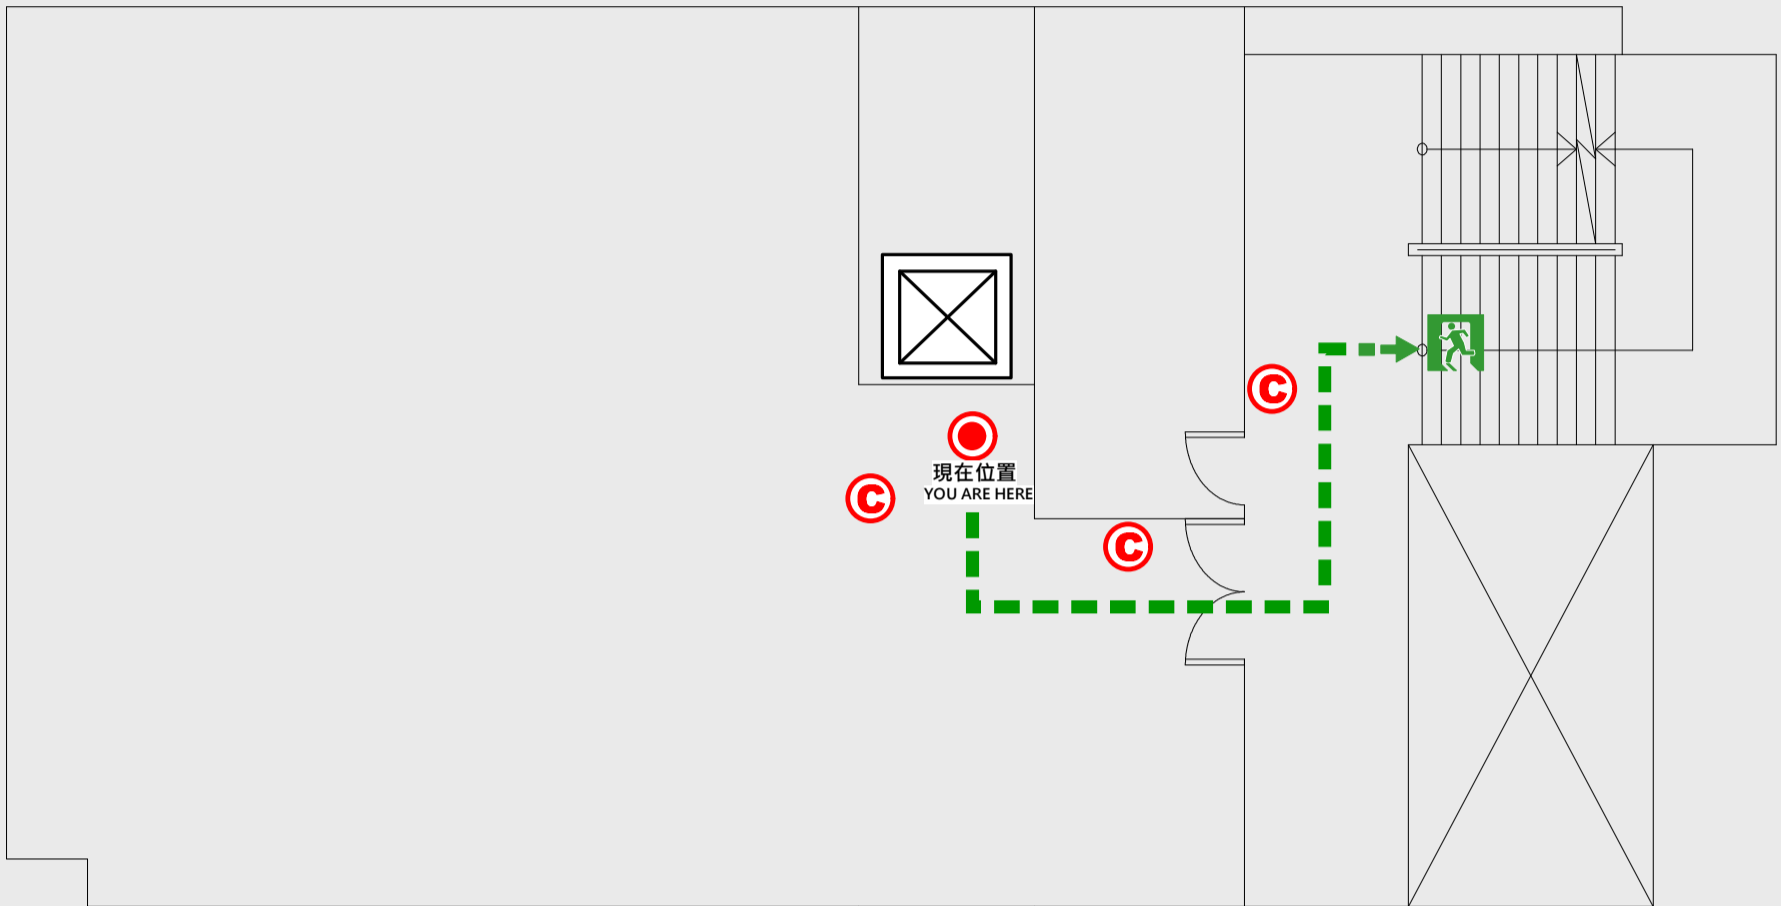

2 樓疏散圖

EVACUATION MAP

再生能源館

📍 現在位置 You Are Here

➡ 疏散路線 Evacuation Route

🚪 安全門 Stairs

🛗 電梯間 Elevator

🪂 緩降機 Escape Sling

🔥 消防栓 Hydrant

🔥 滅火器 Fire Extinguisher