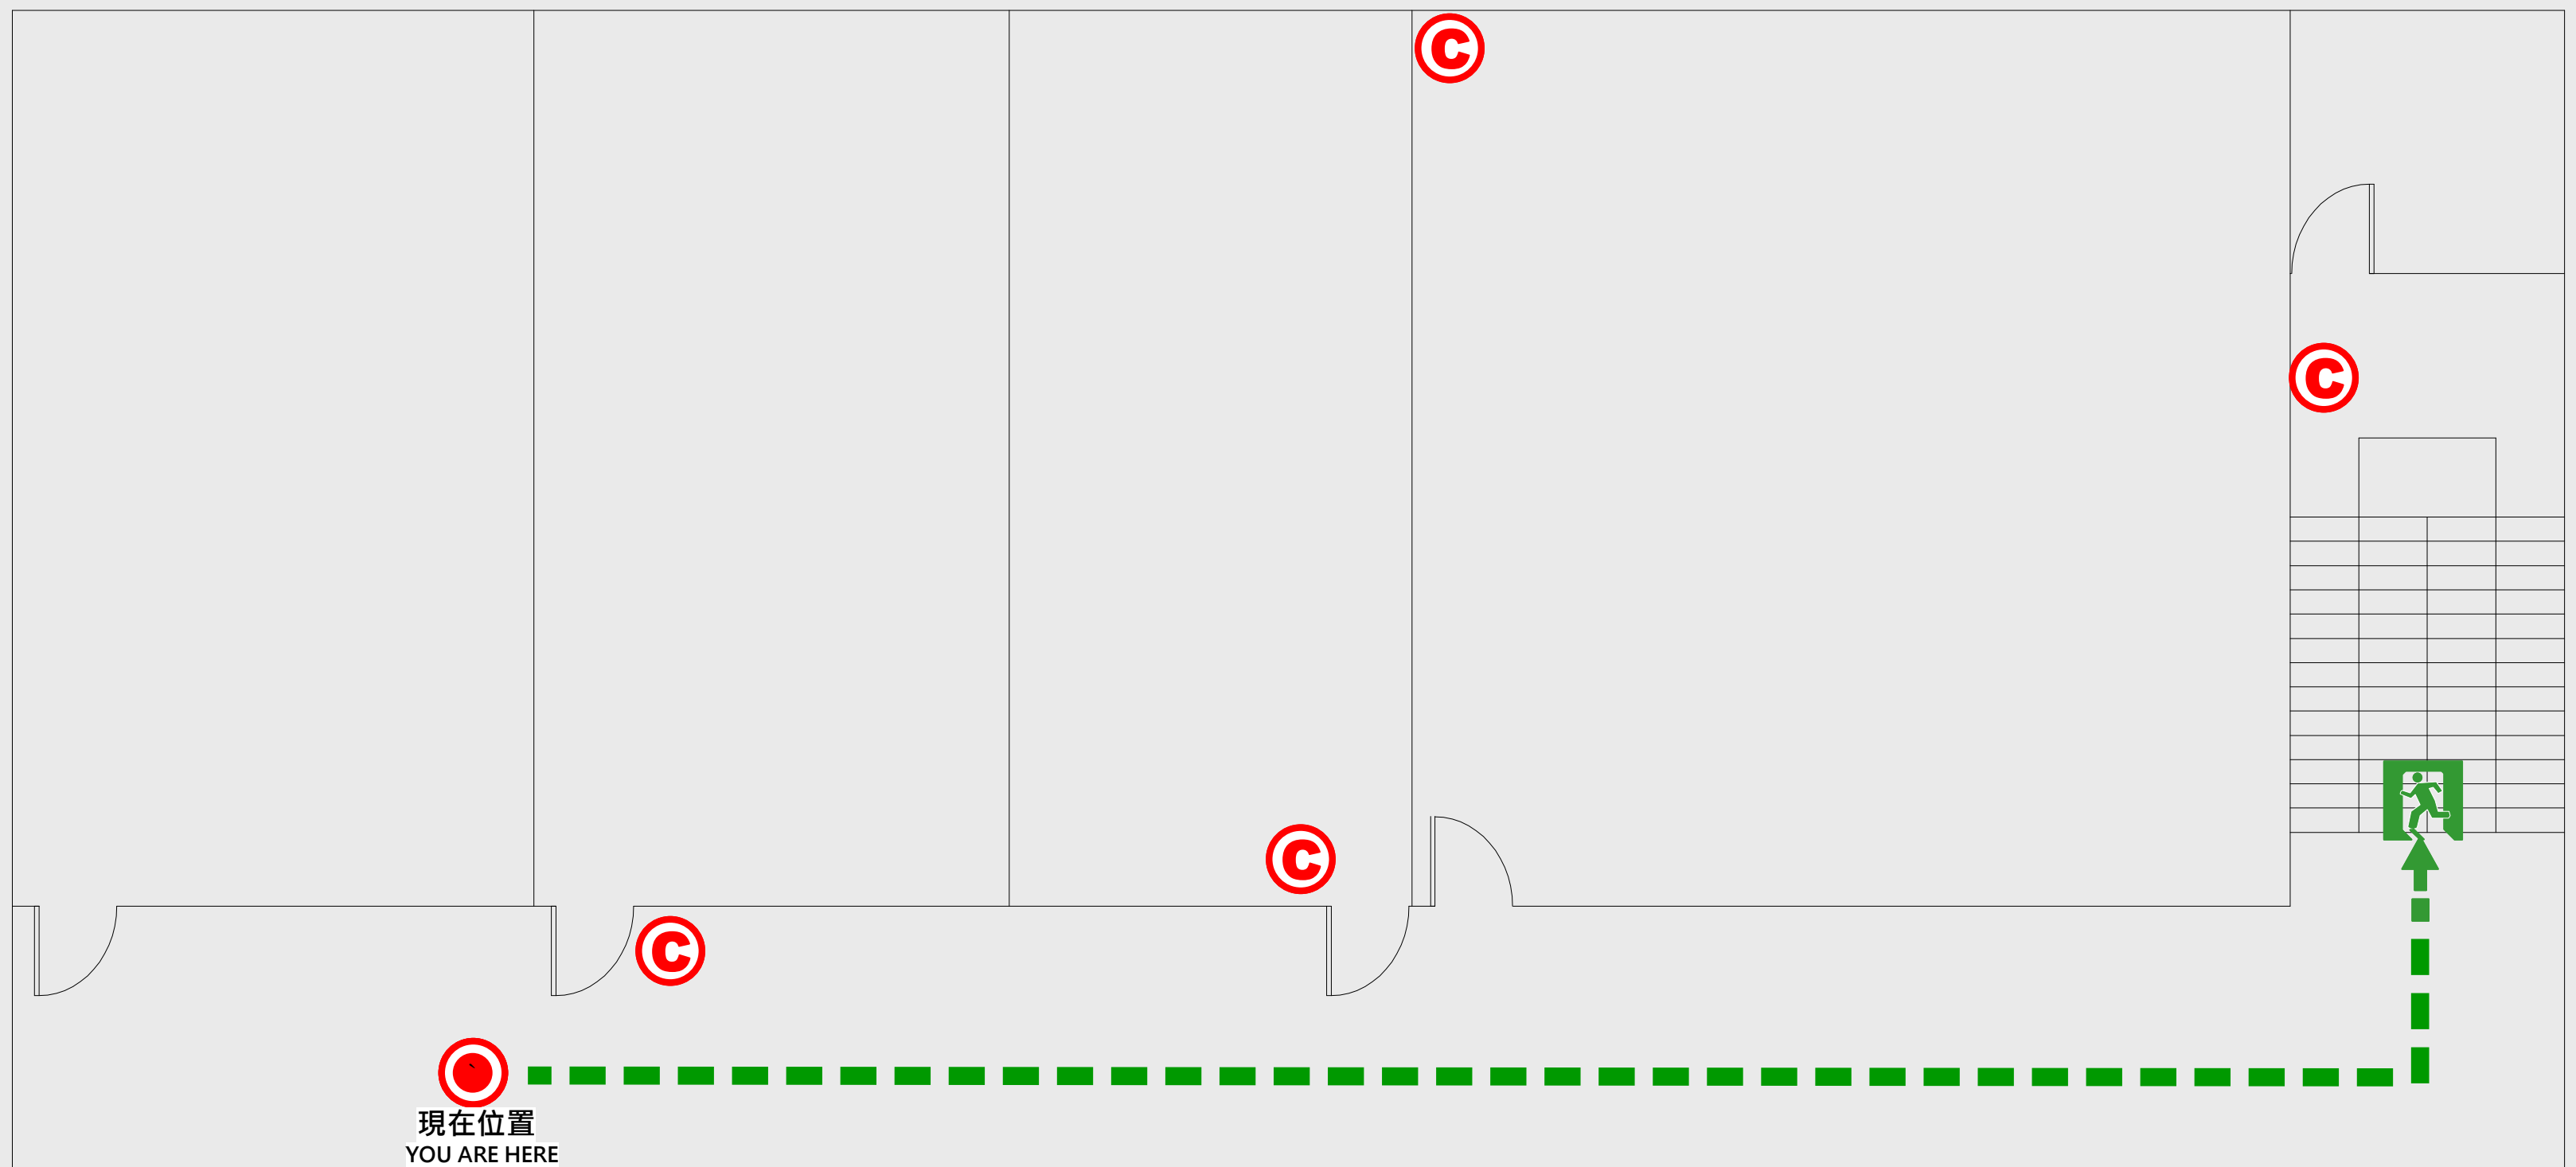

1 樓疏散圖

EVACUATION MAP

東後棟

-  現在位置 You Are Here
-  疏散路線 Evacuation Route
-  安全門 Stairs
-  電梯間 Elevator

-  緩降機 Escape Sling
-  消防栓 Hydrant
-  滅火器 Fire Extinguisher

2 樓疏散圖

EVACUATION MAP

東後棟

-  現在位置 You Are Here
-  疏散路線 Evacuation Route
-  安全門 Stairs
-  電梯間 Elevator

-  緩降機 Escape Sling
-  消防栓 Hydrant
-  滅火器 Fire Extinguisher

3 樓疏散圖

EVACUATION MAP

東後棟

- 現在位置 You Are Here
- 疏散路線 Evacuation Route
- 安全門 Stairs
- 電梯間 Elevator