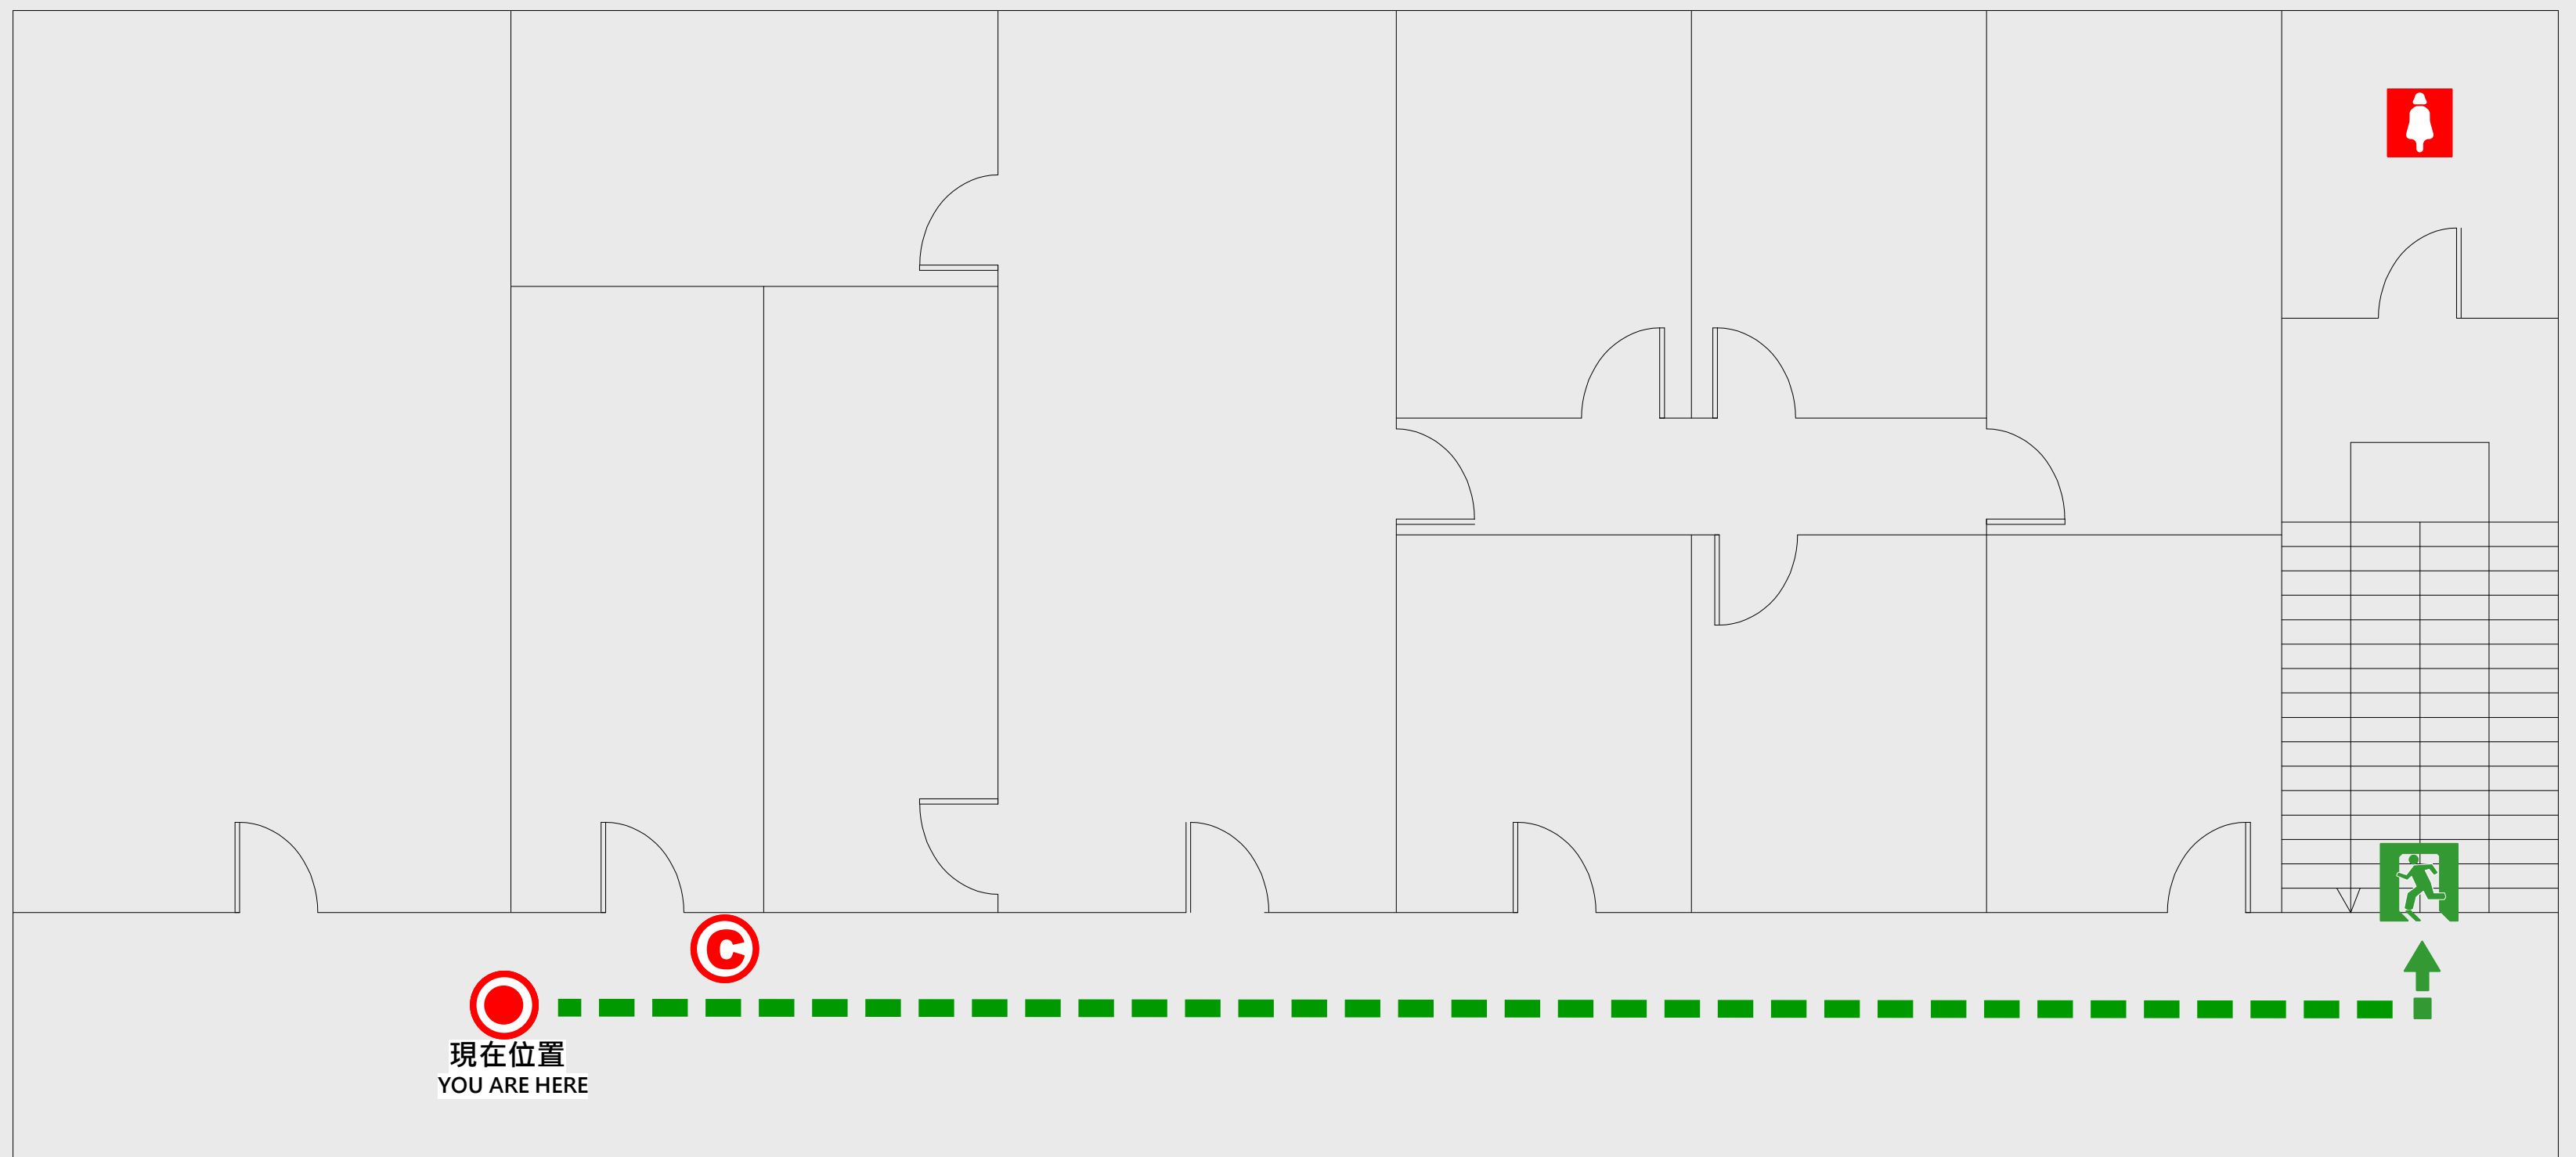

1 樓疏散圖

EVACUATION MAP

東後棟

-  現在位置 You Are Here
-  疏散路線 Evacuation Route
-  安全門 Stairs
-  電梯間 Elevator

-  緩降機 Escape Sling
-  消防栓 Hydrant
-  滅火器 Fire Extinguisher

2 樓疏散圖

EVACUATION MAP

東後棟

-  現在位置 You Are Here
-  疏散路線 Evacuation Route
-  安全門 Stairs
-  電梯間 Elevator

-  緩降機 Escape Sling
-  消防栓 Hydrant
-  滅火器 Fire Extinguisher

3 樓疏散圖

EVACUATION MAP

東後棟

- 現在位置 You Are Here
- 疏散路線 Evacuation Route
- 安全門 Stairs
- 電梯間 Elevator