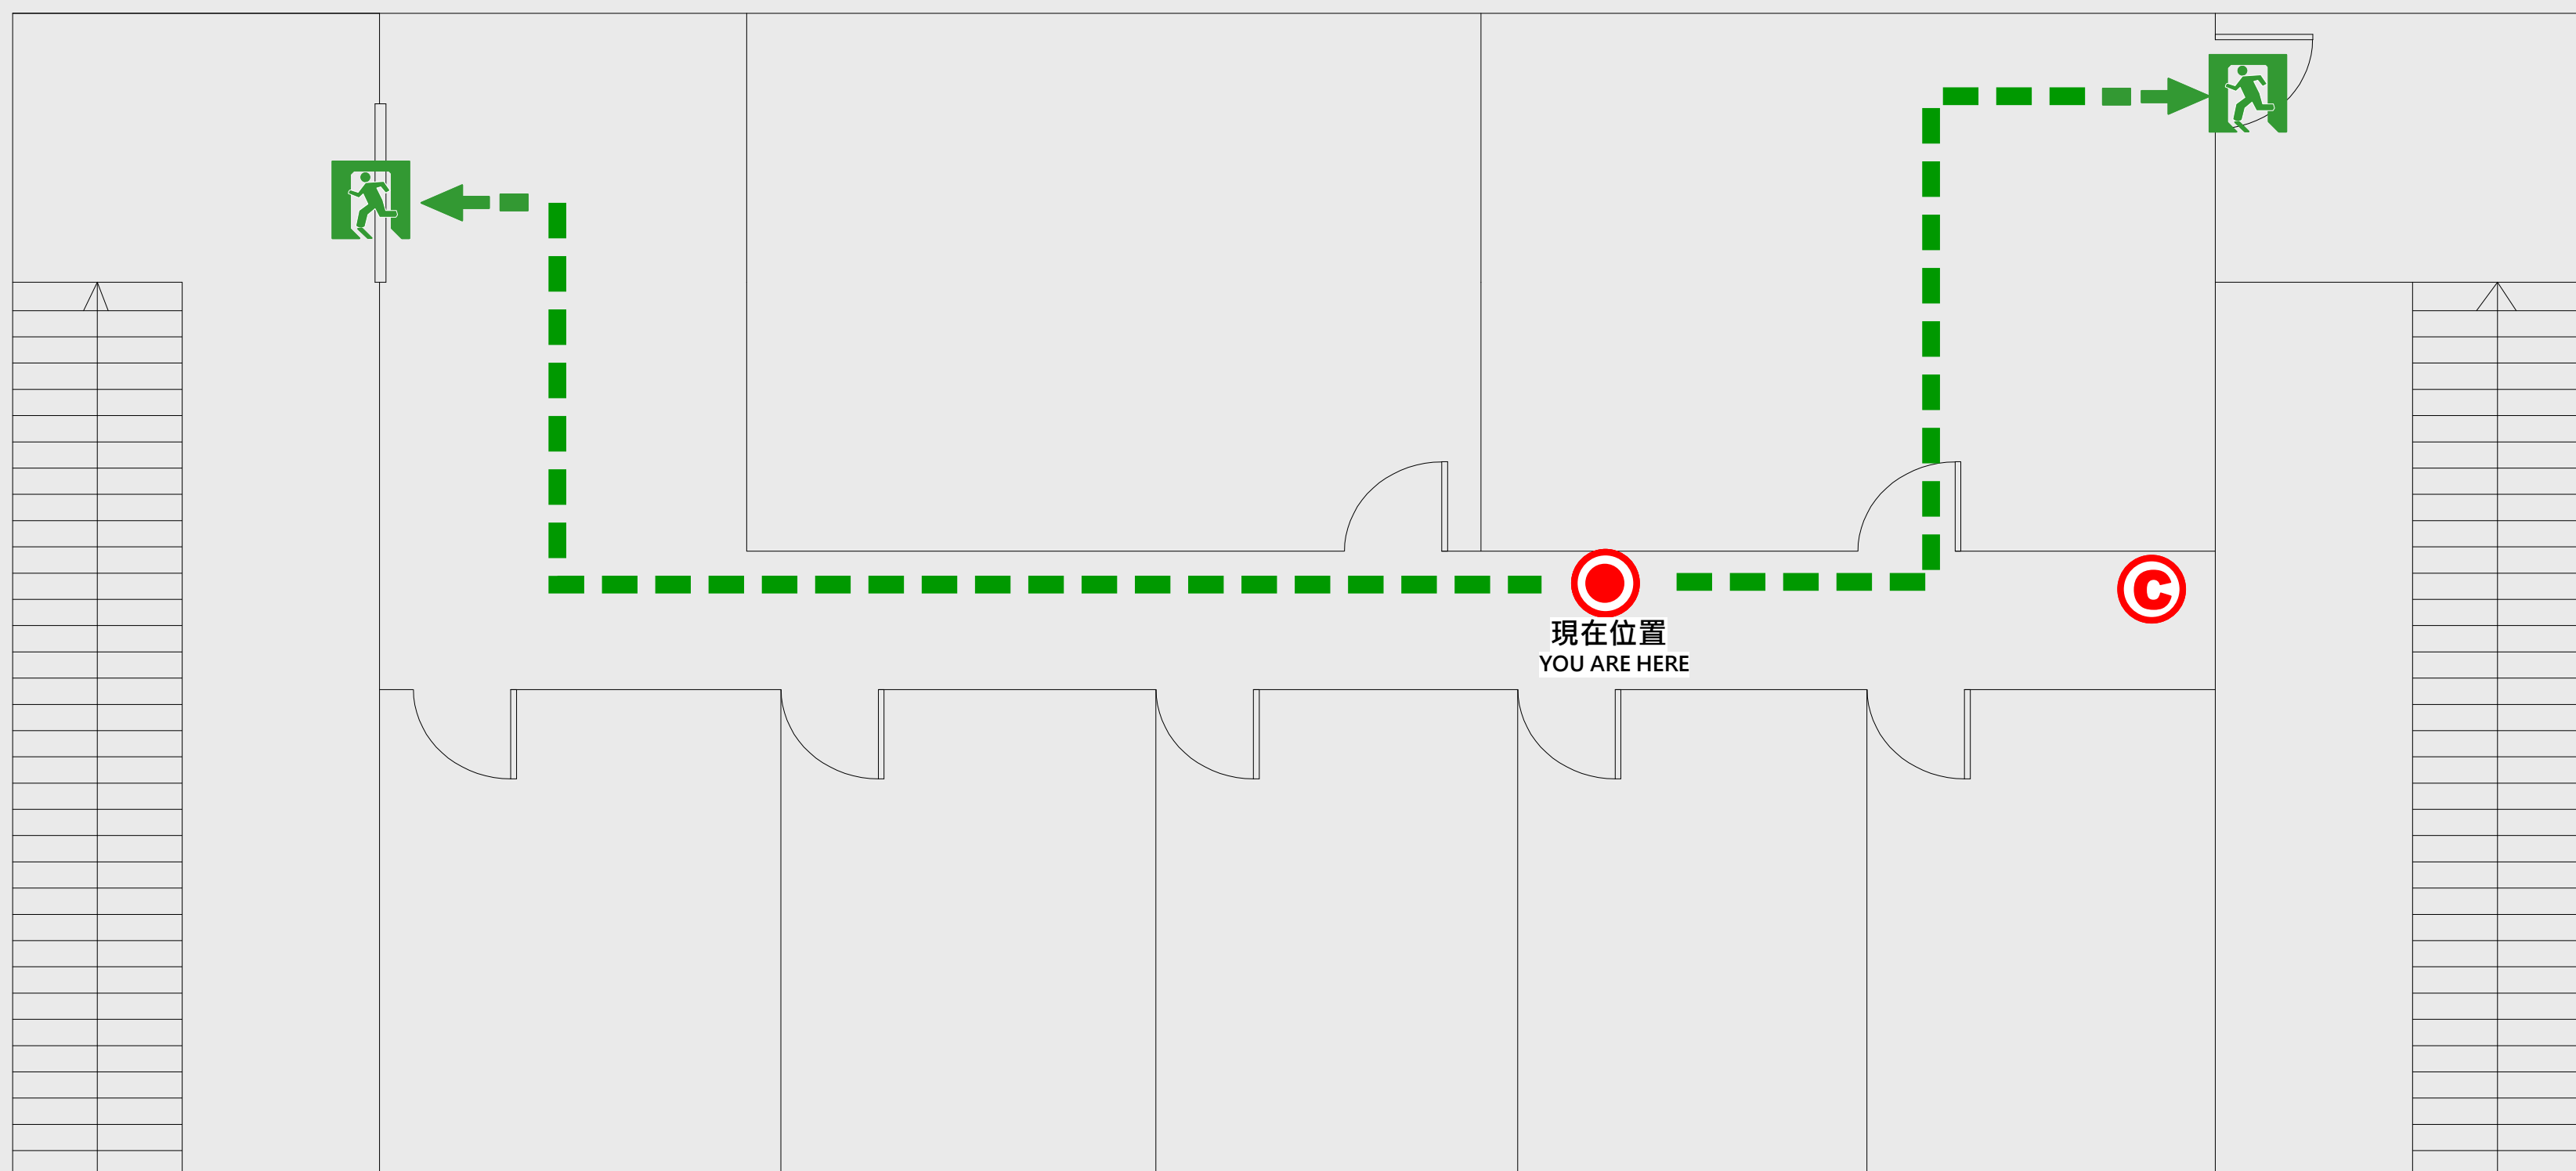

1 樓疏散圖

EVACUATION MAP

東後棟

-  現在位置 You Are Here
-  疏散路線 Evacuation Route
-  安全門 Stairs
-  電梯間 Elevator

-  緩降機 Escape Sling
-  消防栓 Hydrant
-  滅火器 Fire Extinguisher

2 樓疏散圖

EVACUATION MAP

東後棟

-  現在位置 You Are Here
-  疏散路線 Evacuation Route
-  安全門 Stairs
-  電梯間 Elevator

-  緩降機 Escape Sling
-  消防栓 Hydrant
-  滅火器 Fire Extinguisher

3 樓疏散圖

EVACUATION MAP

東後棟

- 現在位置 You Are Here
- 疏散路線 Evacuation Route
- 安全門 Stairs
- 電梯間 Elevator

- 緩降機 Escape Sling
- 消防栓 Hydrant
- 滅火器 Fire Extinguisher

B1 樓疏散圖

EVACUATION MAP

東後棟

- 現在位置 You Are Here
- ← 疏散路線 Evacuation Route
- 安全門 Stairs
- ☒ 電梯間 Elevator

- ▽ 緩降機 Escape Sling
- 消防栓 Hydrant
- 滅火器 Fire Extinguisher