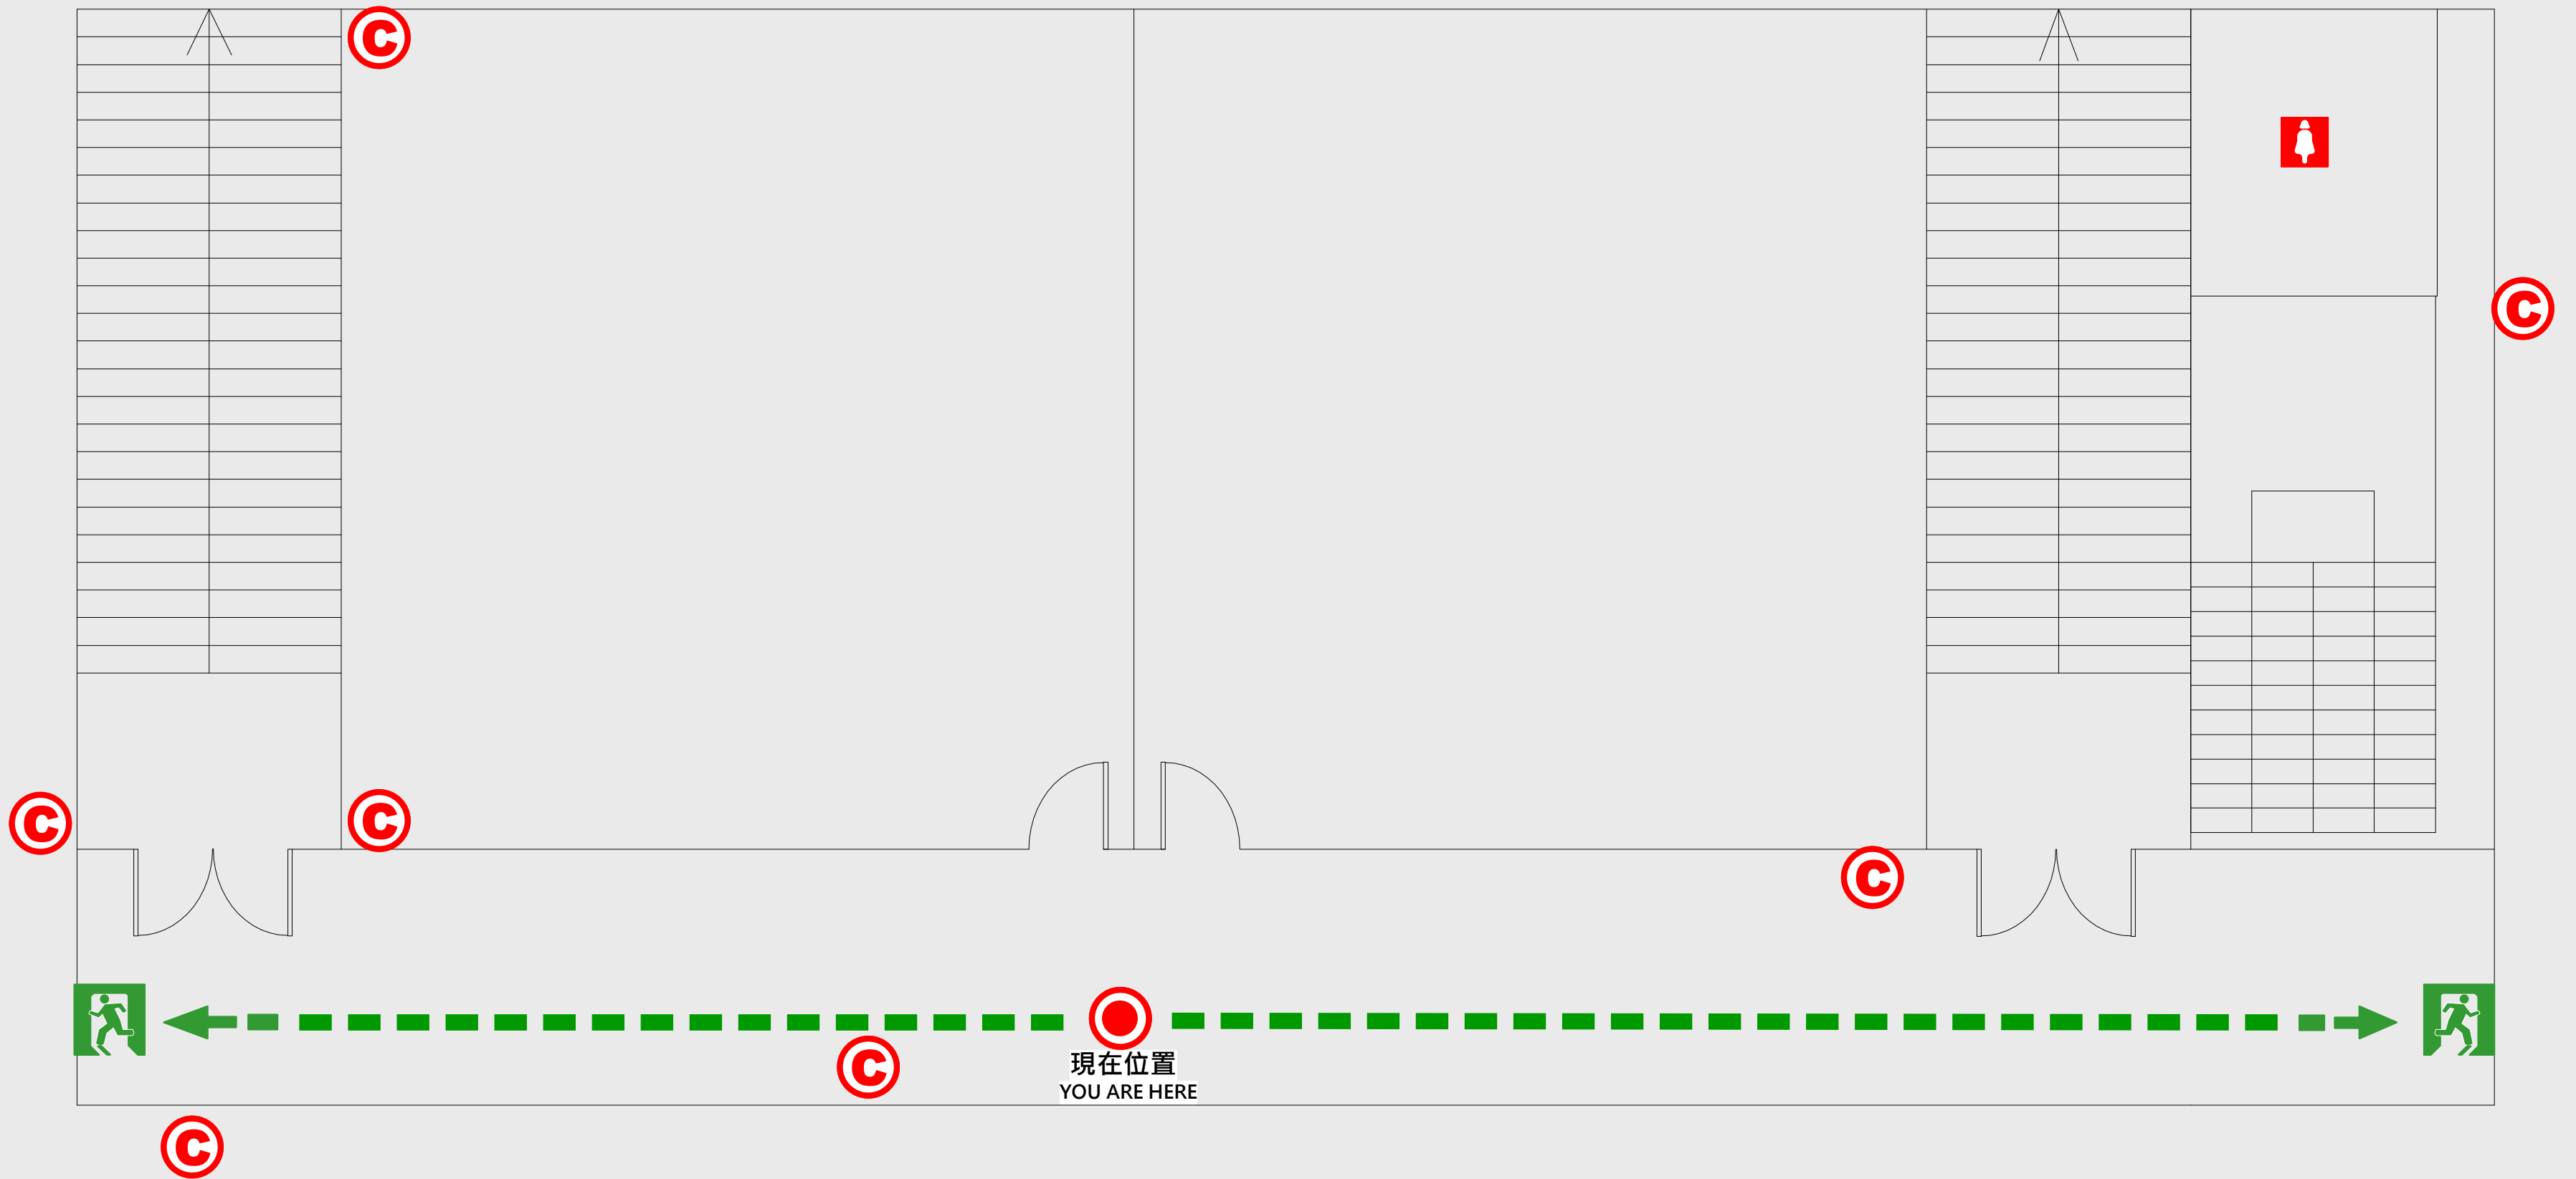

1 樓疏散圖

EVACUATION MAP

東前棟

-  現在位置 You Are Here
-  疏散路線 Evacuation Route
-  安全門 Stairs
-  電梯間 Elevator

-  緩降機 Escape Sling
-  消防栓 Hydrant
-  滅火器 Fire Extinguisher

3 樓疏散圖

EVACUATION MAP

東前棟

- 現在位置 You Are Here
- 疏散路線 Evacuation Route
- 安全門 Stairs
- 電梯間 Elevator

- 緩降機 Escape Sling
- 消防栓 Hydrant
- 滅火器 Fire Extinguisher

B1 樓疏散圖

EVACUATION MAP

東前棟

-  現在位置 You Are Here
-  疏散路線 Evacuation Route
-  安全門 Stairs
-  電梯間 Elevator