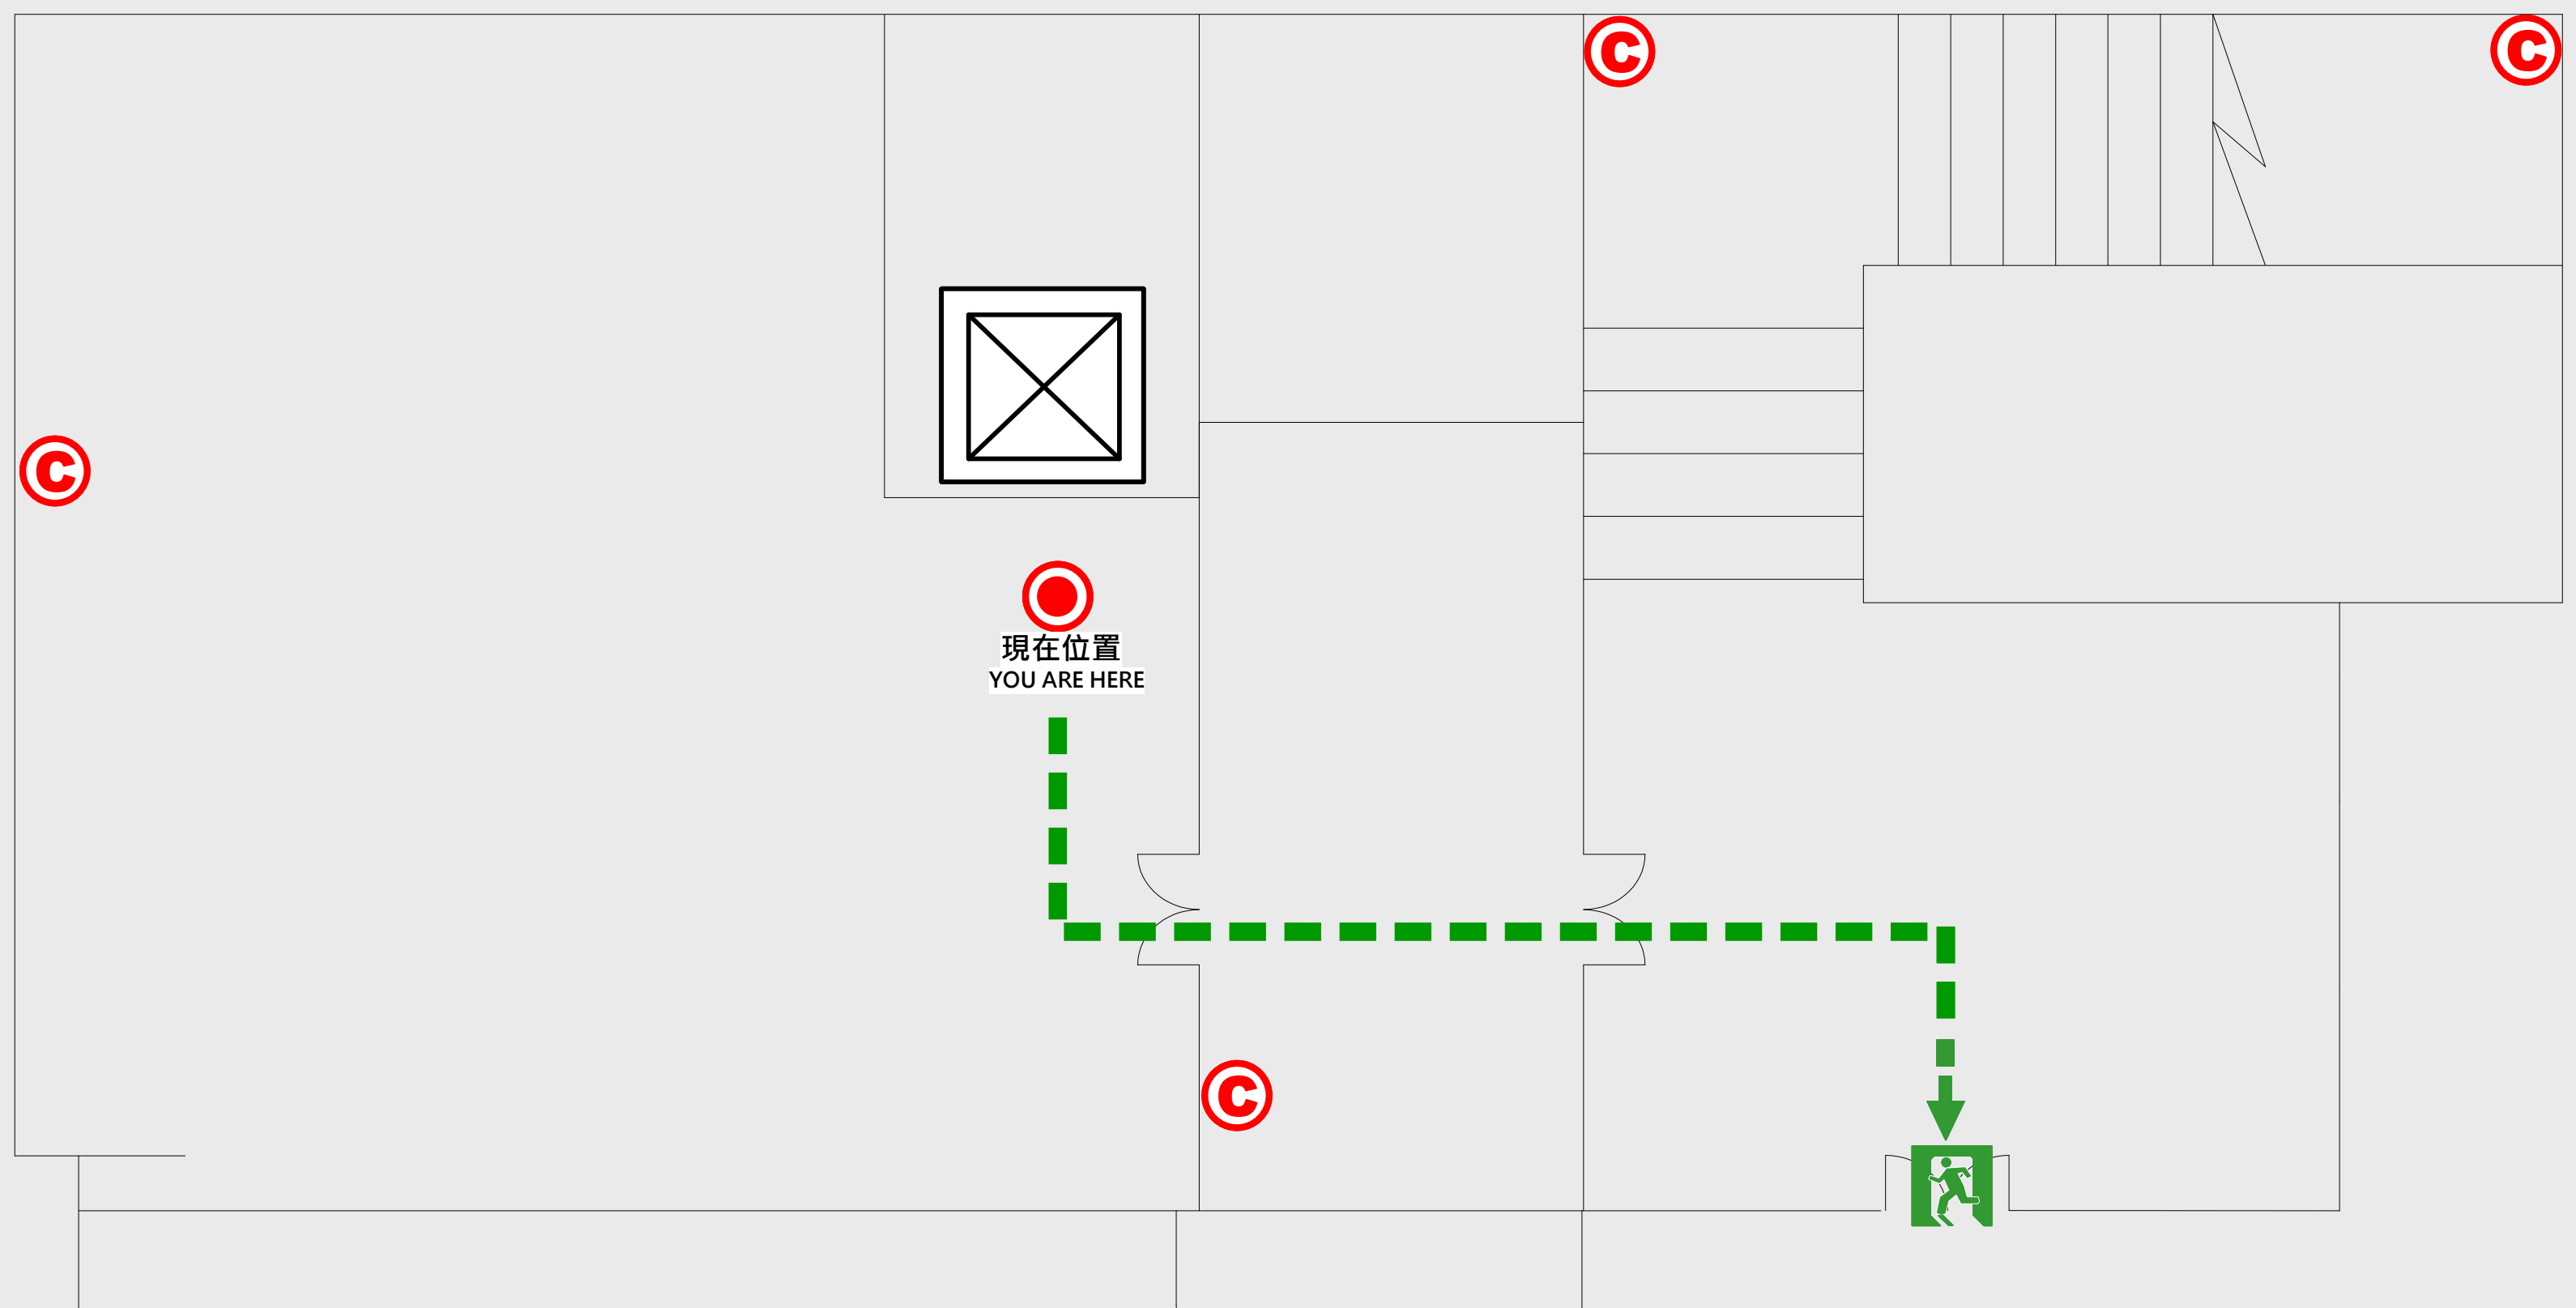

1 樓疏散圖

EVACUATION MAP

-  現在位置 You Are Here
-  疏散路線 Evacuation Route
-  安全門 Stairs
-  電梯間 Elevator

-  緩降機 Escape Sling
-  消防栓 Hydrant
-  滅火器 Fire Extinguisher

2

樓疏散圖

EVACUATION MAP

再生能源館

-  現在位置 You Are Here
-  疏散路線 Evacuation Route
-  安全門 Stairs
-  電梯間 Elevator

-  緩降機 Escape Sling
-  消防栓 Hydrant
-  滅火器 Fire Extinguisher

3 樓疏散圖

再生能源館

EVACUATION MAP

-  現在位置 You Are Here
-  疏散路線 Evacuation Route
-  安全門 Stairs
-  電梯間 Elevator