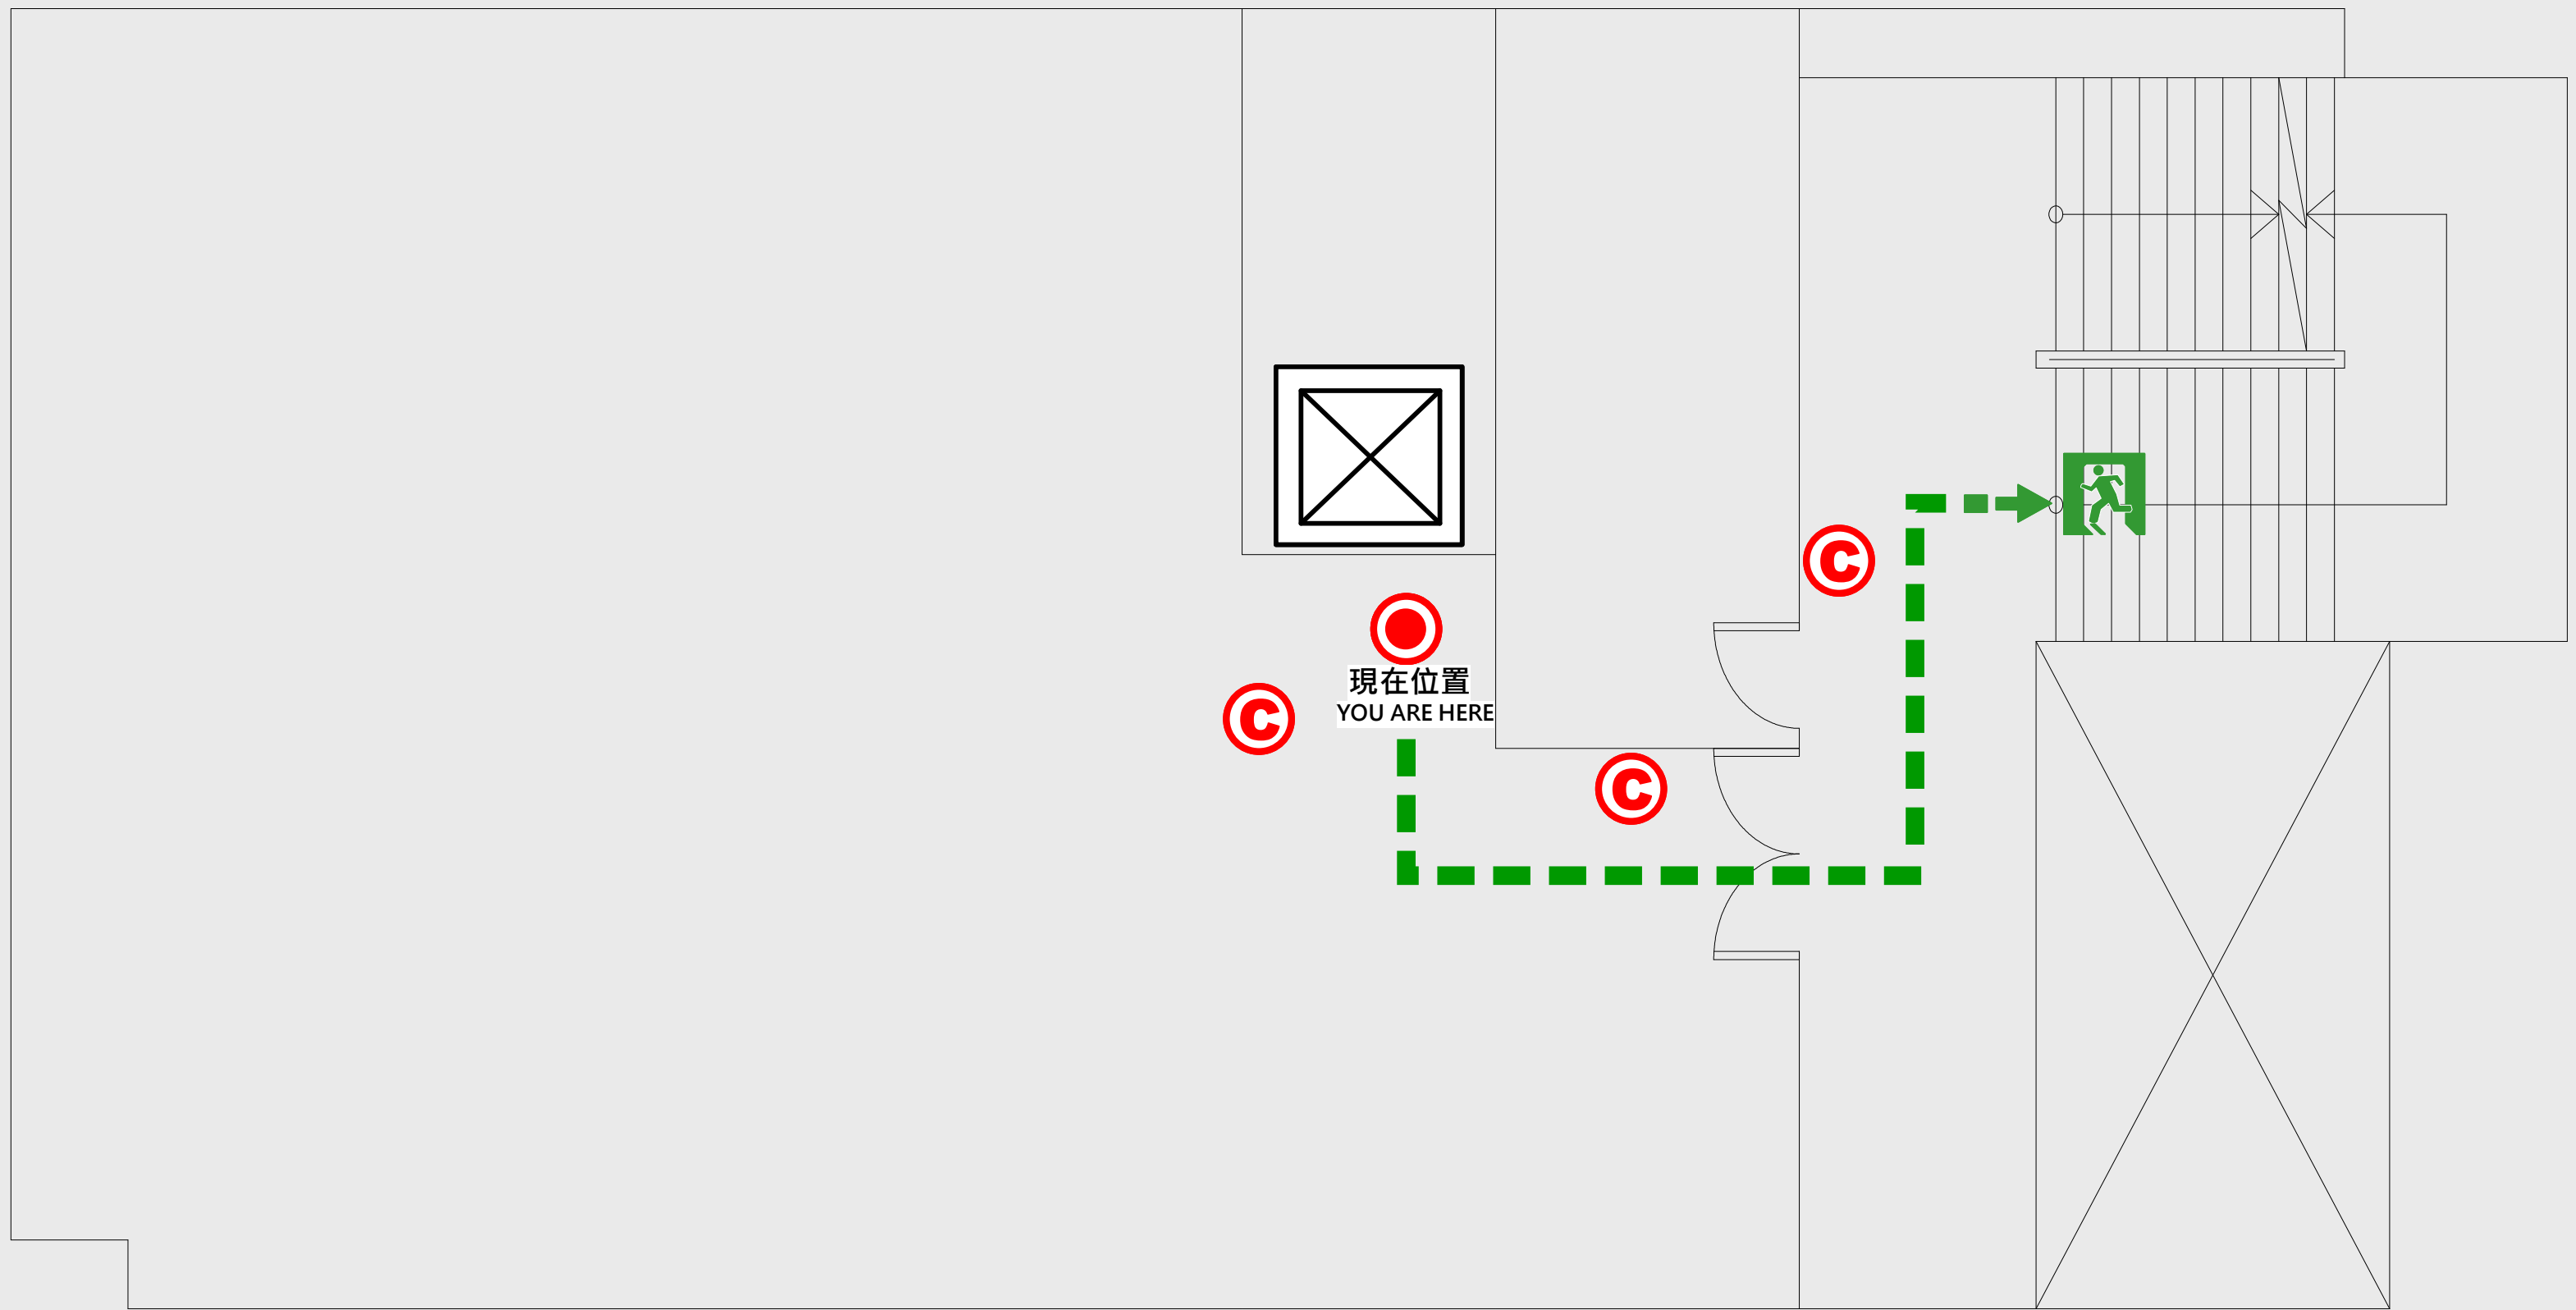

1 樓疏散圖

EVACUATION MAP

-  現在位置 You Are Here
-  疏散路線 Evacuation Route
-  安全門 Stairs
-  電梯間 Elevator

-  緩降機 Escape Sling
-  消防栓 Hydrant
-  滅火器 Fire Extinguisher

2

樓疏散圖

EVACUATION MAP

再生能源館

-  現在位置 You Are Here
-  疏散路線 Evacuation Route
-  安全門 Stairs
-  電梯間 Elevator

-  緩降機 Escape Sling
-  消防栓 Hydrant
-  滅火器 Fire Extinguisher

3 樓疏散圖

再生能源館

EVACUATION MAP

-  現在位置 You Are Here
-  疏散路線 Evacuation Route
-  安全門 Stairs
-  電梯間 Elevator