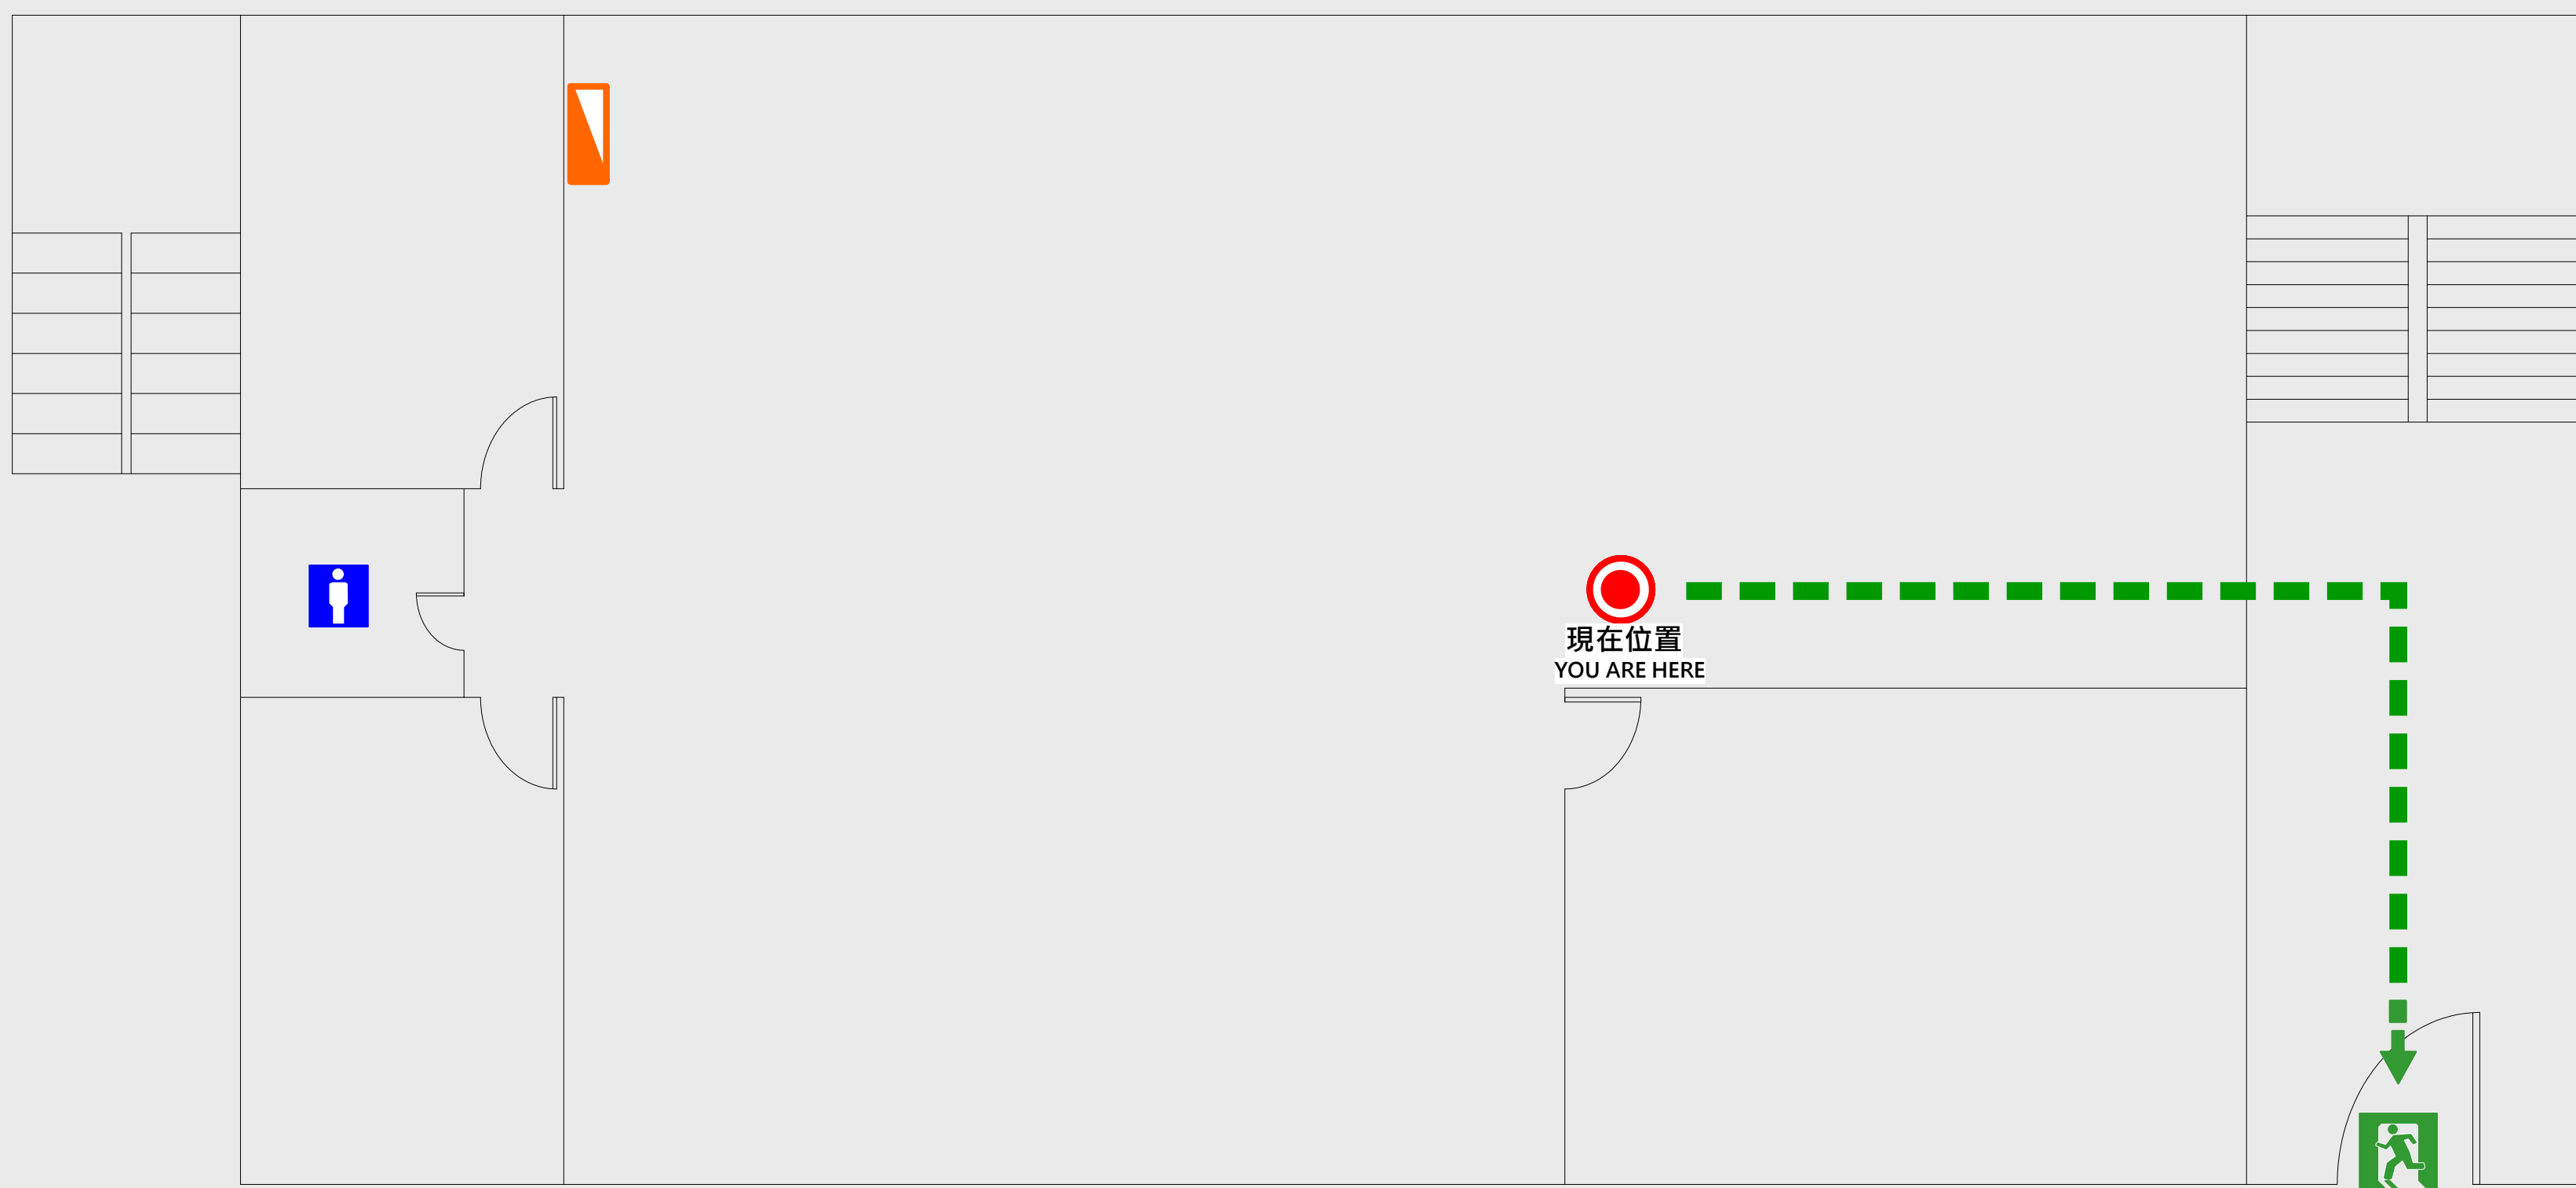

1 樓疏散圖

EVACUATION MAP

勤業樓

-  現在位置 You Are Here
-  疏散路線 Evacuation Route
-  安全門 Stairs
-  電梯間 Elevator

-  緩降機 Escape Sling
-  消防栓 Hydrant
-  滅火器 Fire Extinguisher

2

樓疏散圖

EVACUATION MAP

勤業樓

📍 現在位置 You Are Here

➡️ 疏散路線 Evacuation Route

🚪 安全門 Stairs

📦 電梯間 Elevator

📉 緩降機 Escape Sling

🚒 消防栓 Hydrant

🔥 滅火器 Fire Extinguisher

3 樓疏散圖

EVACUATION MAP

勤業樓

● 現在位置 You Are Here

← 疏散路線 Evacuation Route

🚪 安全門 Stairs

⊠ 電梯間 Elevator

▽ 緩降機 Escape Sling