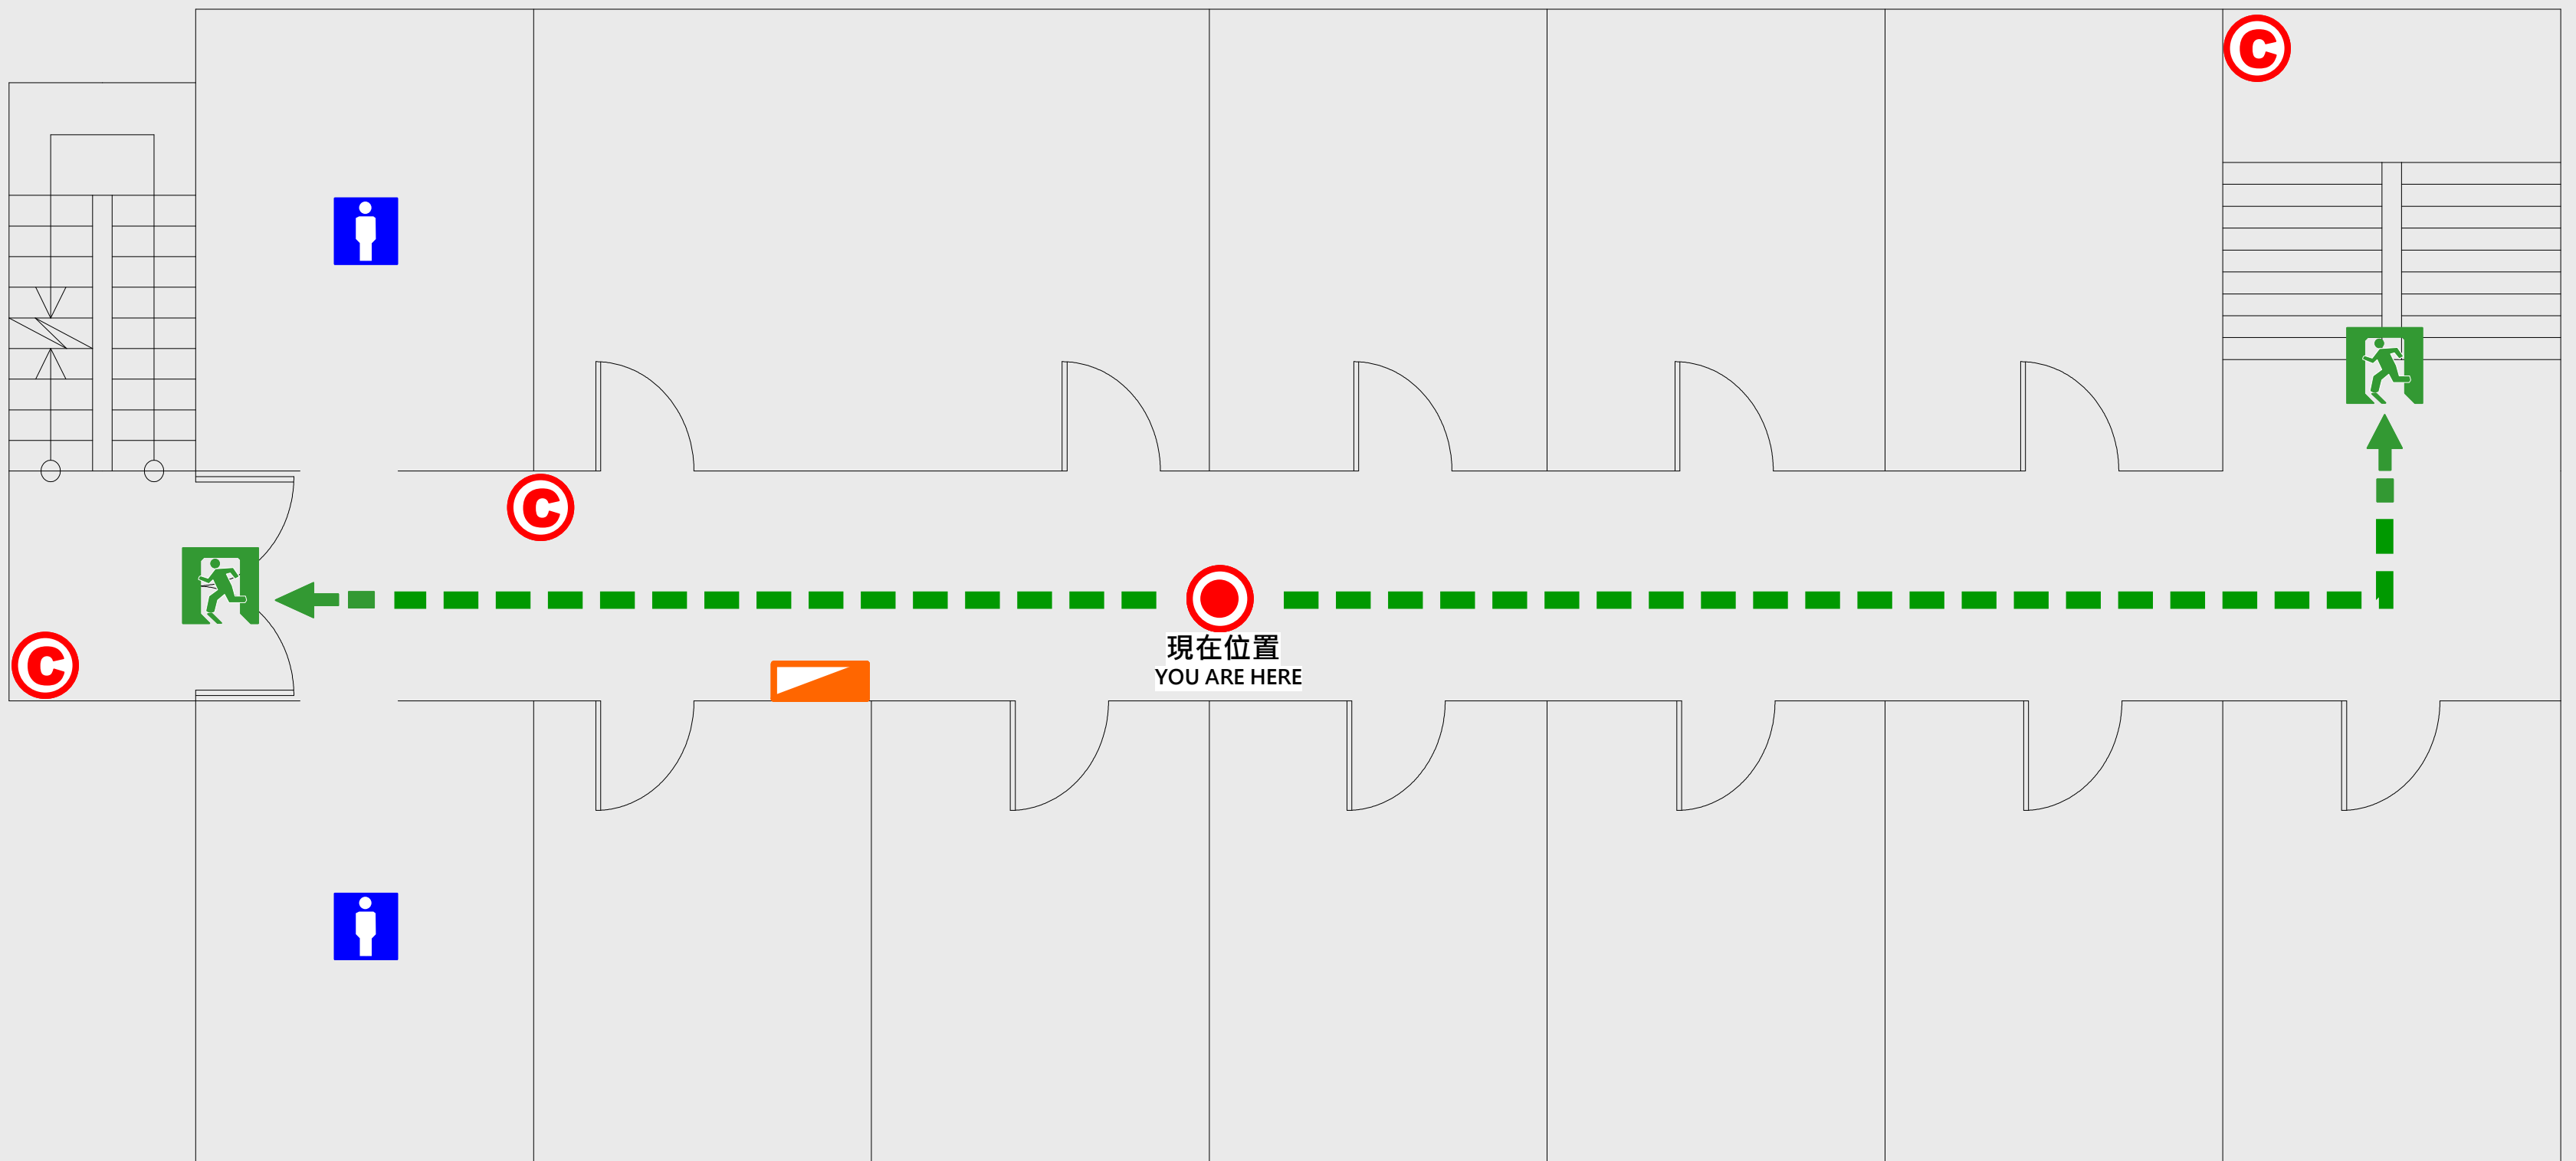

1 樓疏散圖

EVACUATION MAP

勤業樓

-  現在位置 You Are Here
-  疏散路線 Evacuation Route
-  安全門 Stairs
-  電梯間 Elevator

-  緩降機 Escape Sling
-  消防栓 Hydrant
-  滅火器 Fire Extinguisher

2

樓疏散圖

EVACUATION MAP

勤業樓

📍 現在位置 You Are Here

➡️ 疏散路線 Evacuation Route

🚪 安全門 Stairs

📦 電梯間 Elevator

📉 緩降機 Escape Sling

🚒 消防栓 Hydrant

🔥 滅火器 Fire Extinguisher

3 樓疏散圖

EVACUATION MAP

勤業樓

● 現在位置 You Are Here

← 疏散路線 Evacuation Route

🚪 安全門 Stairs

⊠ 電梯間 Elevator

▽ 緩降機 Escape Sling