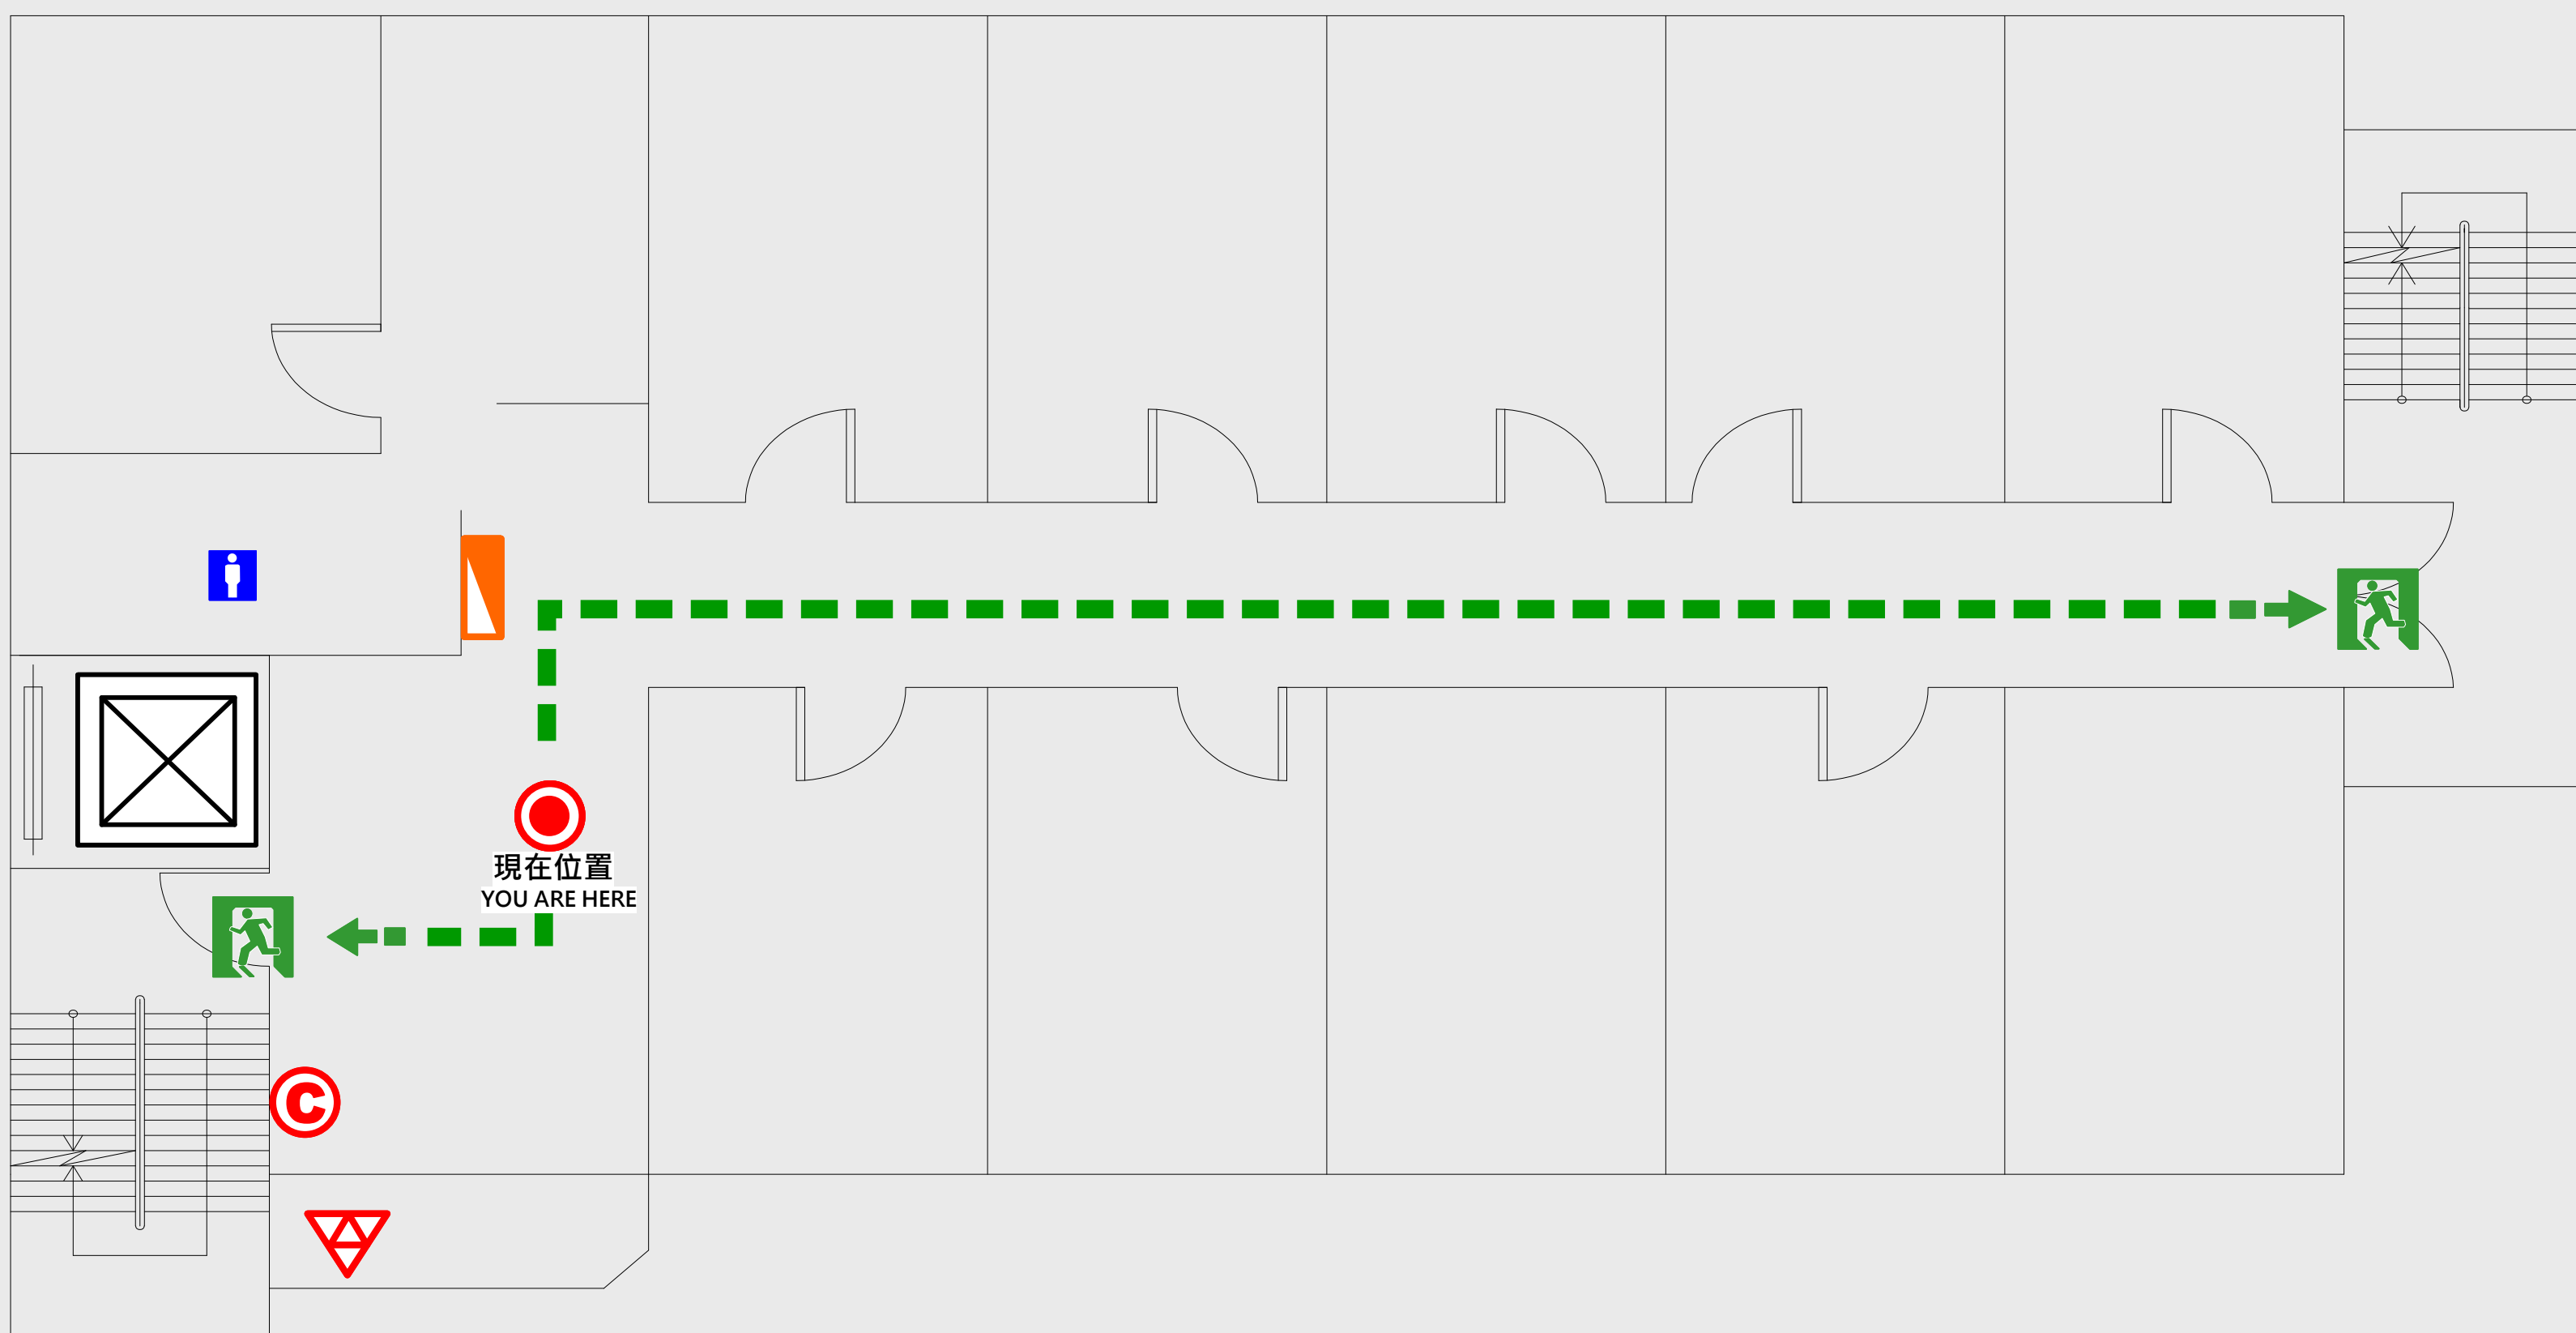

-  緩降機 Escape Sling
-  消防栓 Hydrant
-  滅火器 Fire Extinguisher

4 樓疏散圖

EVACUATION MAP

弘德樓

-  現在位置 You Are Here
-  疏散路線 Evacuation Route
-  安全門 Stairs
-  電梯間 Elevator

-  緩降機 Escape Sling
-  消防栓 Hydrant
-  滅火器 Fire Extinguisher

5 樓疏散圖

EVACUATION MAP

弘德樓

-  現在位置 You Are Here
-  疏散路線 Evacuation Route
-  安全門 Stairs
-  電梯間 Elevator

-  緩降機 Escape Sling
-  消防栓 Hydrant
-  滅火器 Fire Extinguisher

6 樓疏散圖

EVACUATION MAP

弘德樓

-  現在位置 You Are Here
-  疏散路線 Evacuation Route
-  安全門 Stairs
-  電梯間 Elevator

-  緩降機 Escape Sling
-  消防栓 Hydrant
-  滅火器 Fire Extinguisher

7 樓疏散圖

EVACUATION MAP

弘德樓

-  現在位置 You Are Here
-  疏散路線 Evacuation Route
-  安全門 Stairs
-  電梯間 Elevator