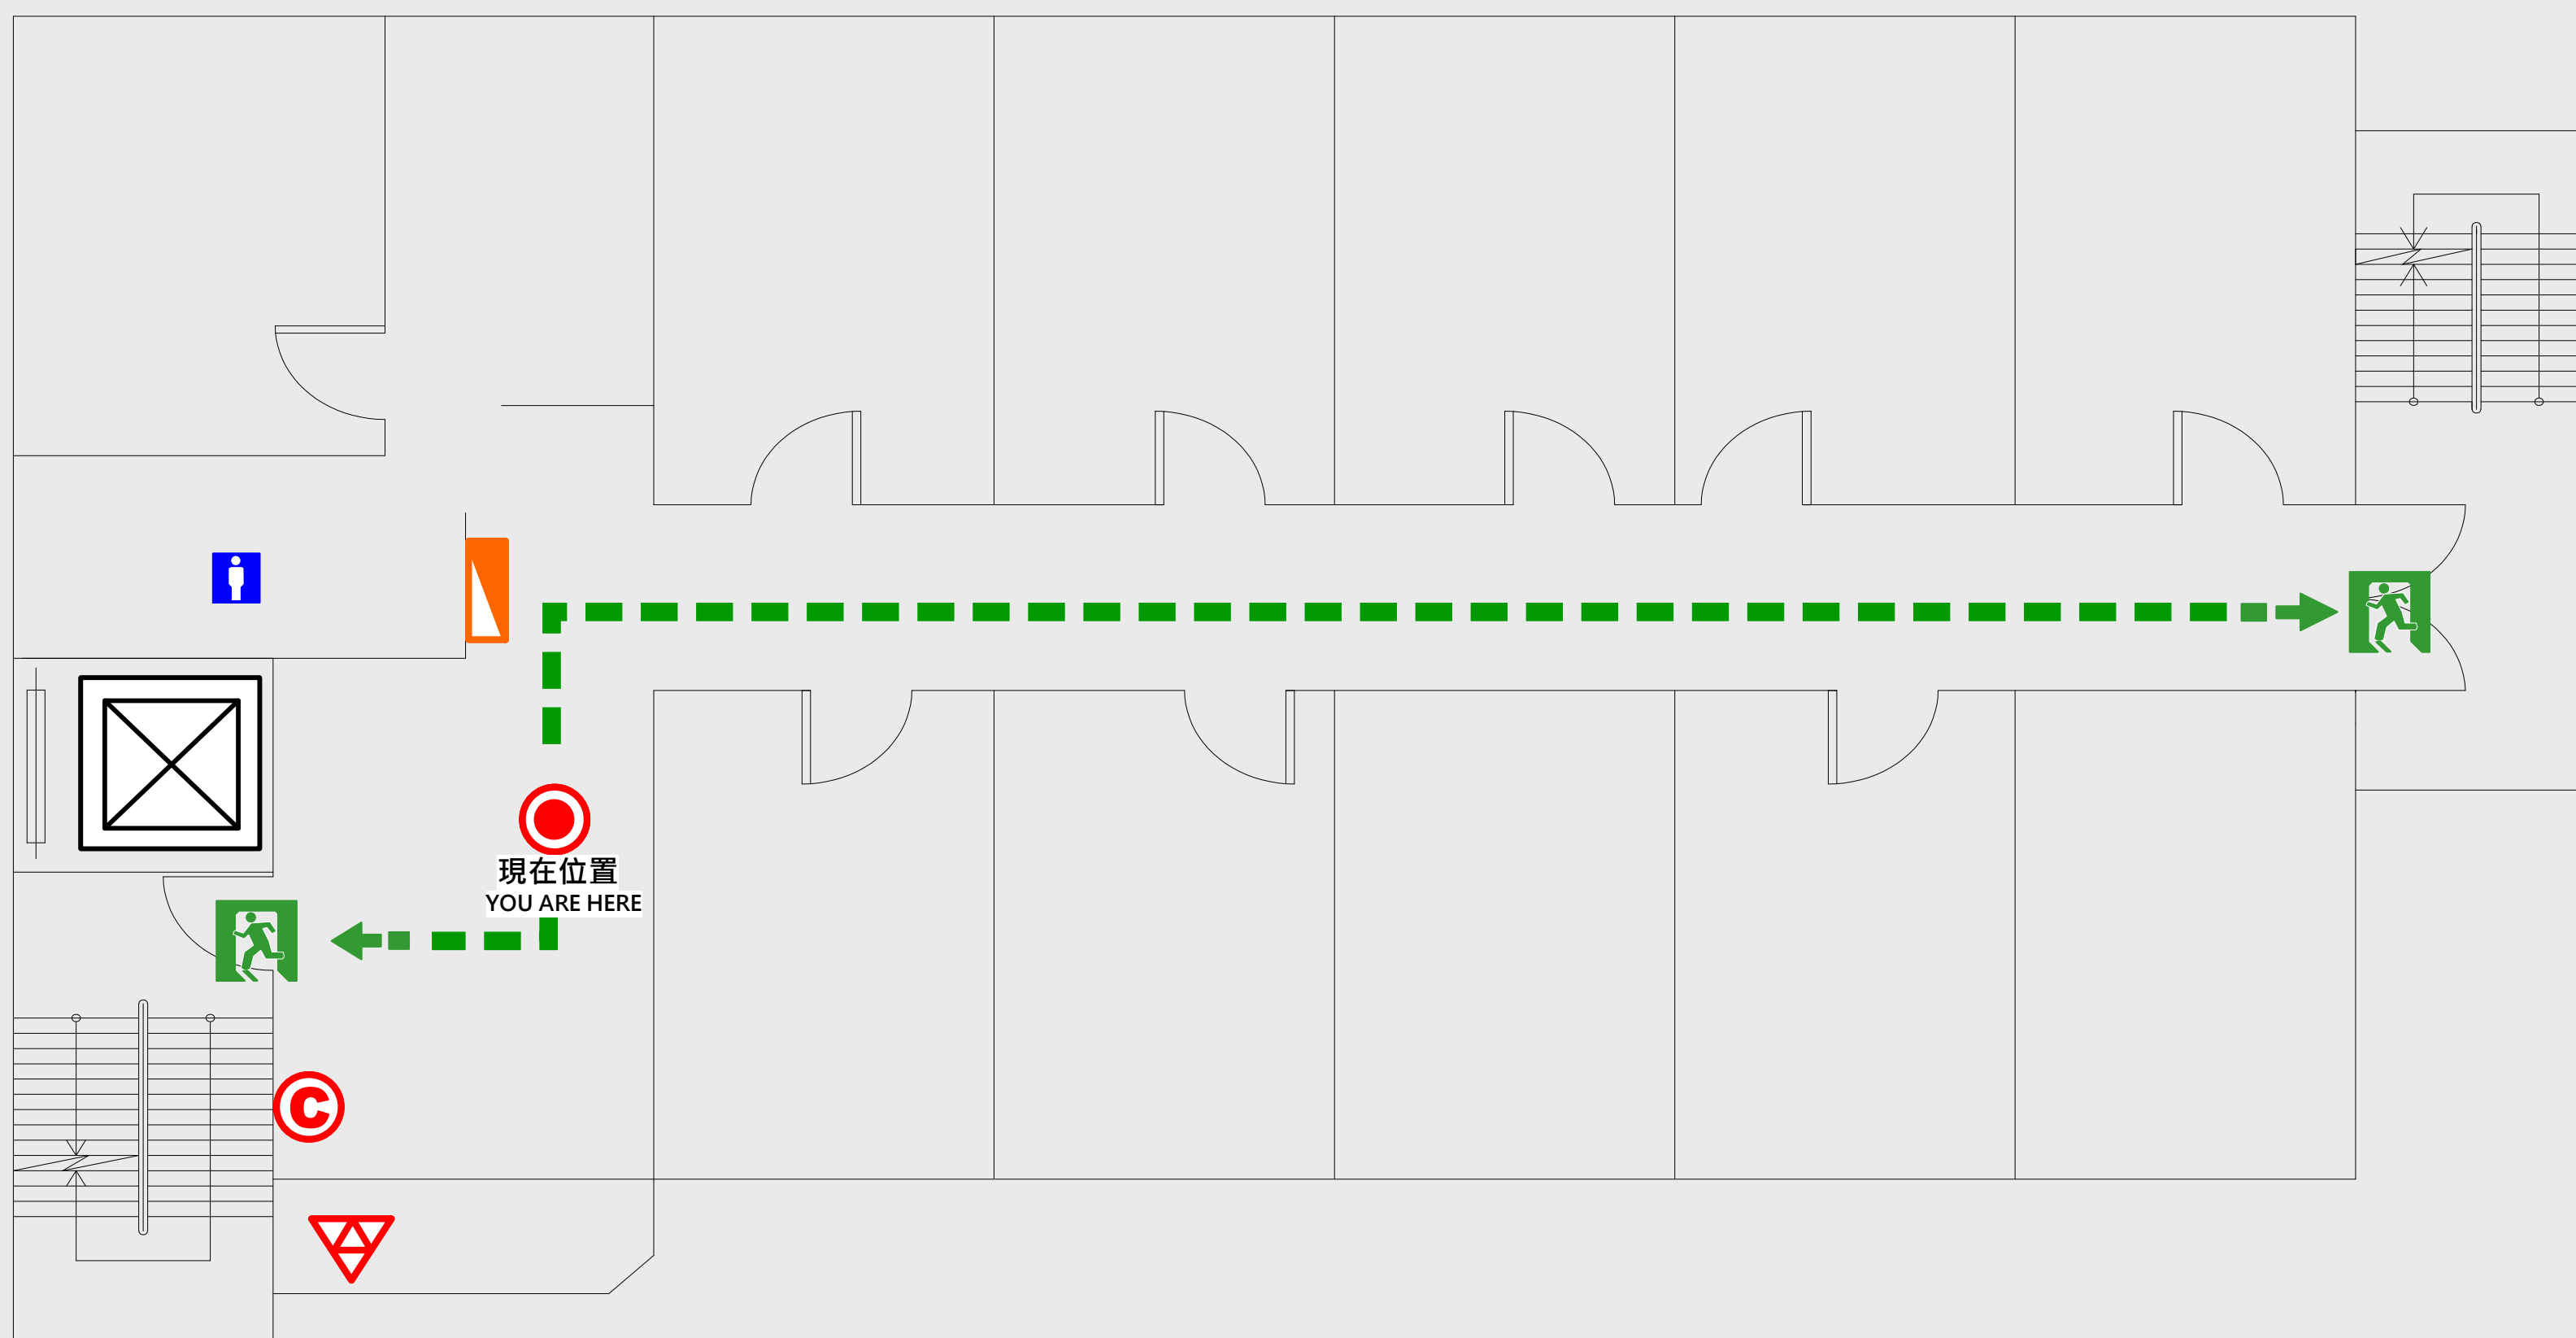

弘德樓

- 現在位置 You Are Here
- 疏散路線 Evacuation Route
- 安全門 Stairs
- 電梯間 Elevator

- 緩降機 Escape Sling
- 消防栓 Hydrant
- 滅火器 Fire Extinguisher

3 樓疏散圖

EVACUATION MAP

弘德樓

-  現在位置 You Are Here
-  疏散路線 Evacuation Route
-  安全門 Stairs
-  電梯間 Elevator

-  緩降機 Escape Sling
-  消防栓 Hydrant
-  滅火器 Fire Extinguisher

4 樓疏散圖

EVACUATION MAP

弘德樓

-  現在位置 You Are Here
-  疏散路線 Evacuation Route
-  安全門 Stairs
-  電梯間 Elevator

-  緩降機 Escape Sling
-  消防栓 Hydrant
-  滅火器 Fire Extinguisher

5 樓疏散圖

EVACUATION MAP

弘德樓

-  現在位置 You Are Here
-  疏散路線 Evacuation Route
-  安全門 Stairs
-  電梯間 Elevator

-  緩降機 Escape Sling
-  消防栓 Hydrant
-  滅火器 Fire Extinguisher

6 樓疏散圖

EVACUATION MAP

弘德樓

-  現在位置 You Are Here
-  疏散路線 Evacuation Route
-  安全門 Stairs
-  電梯間 Elevator

-  緩降機 Escape Sling
-  消防栓 Hydrant
-  滅火器 Fire Extinguisher

7 樓疏散圖

EVACUATION MAP

弘德樓

-  現在位置 You Are Here
-  疏散路線 Evacuation Route
-  安全門 Stairs
-  電梯間 Elevator