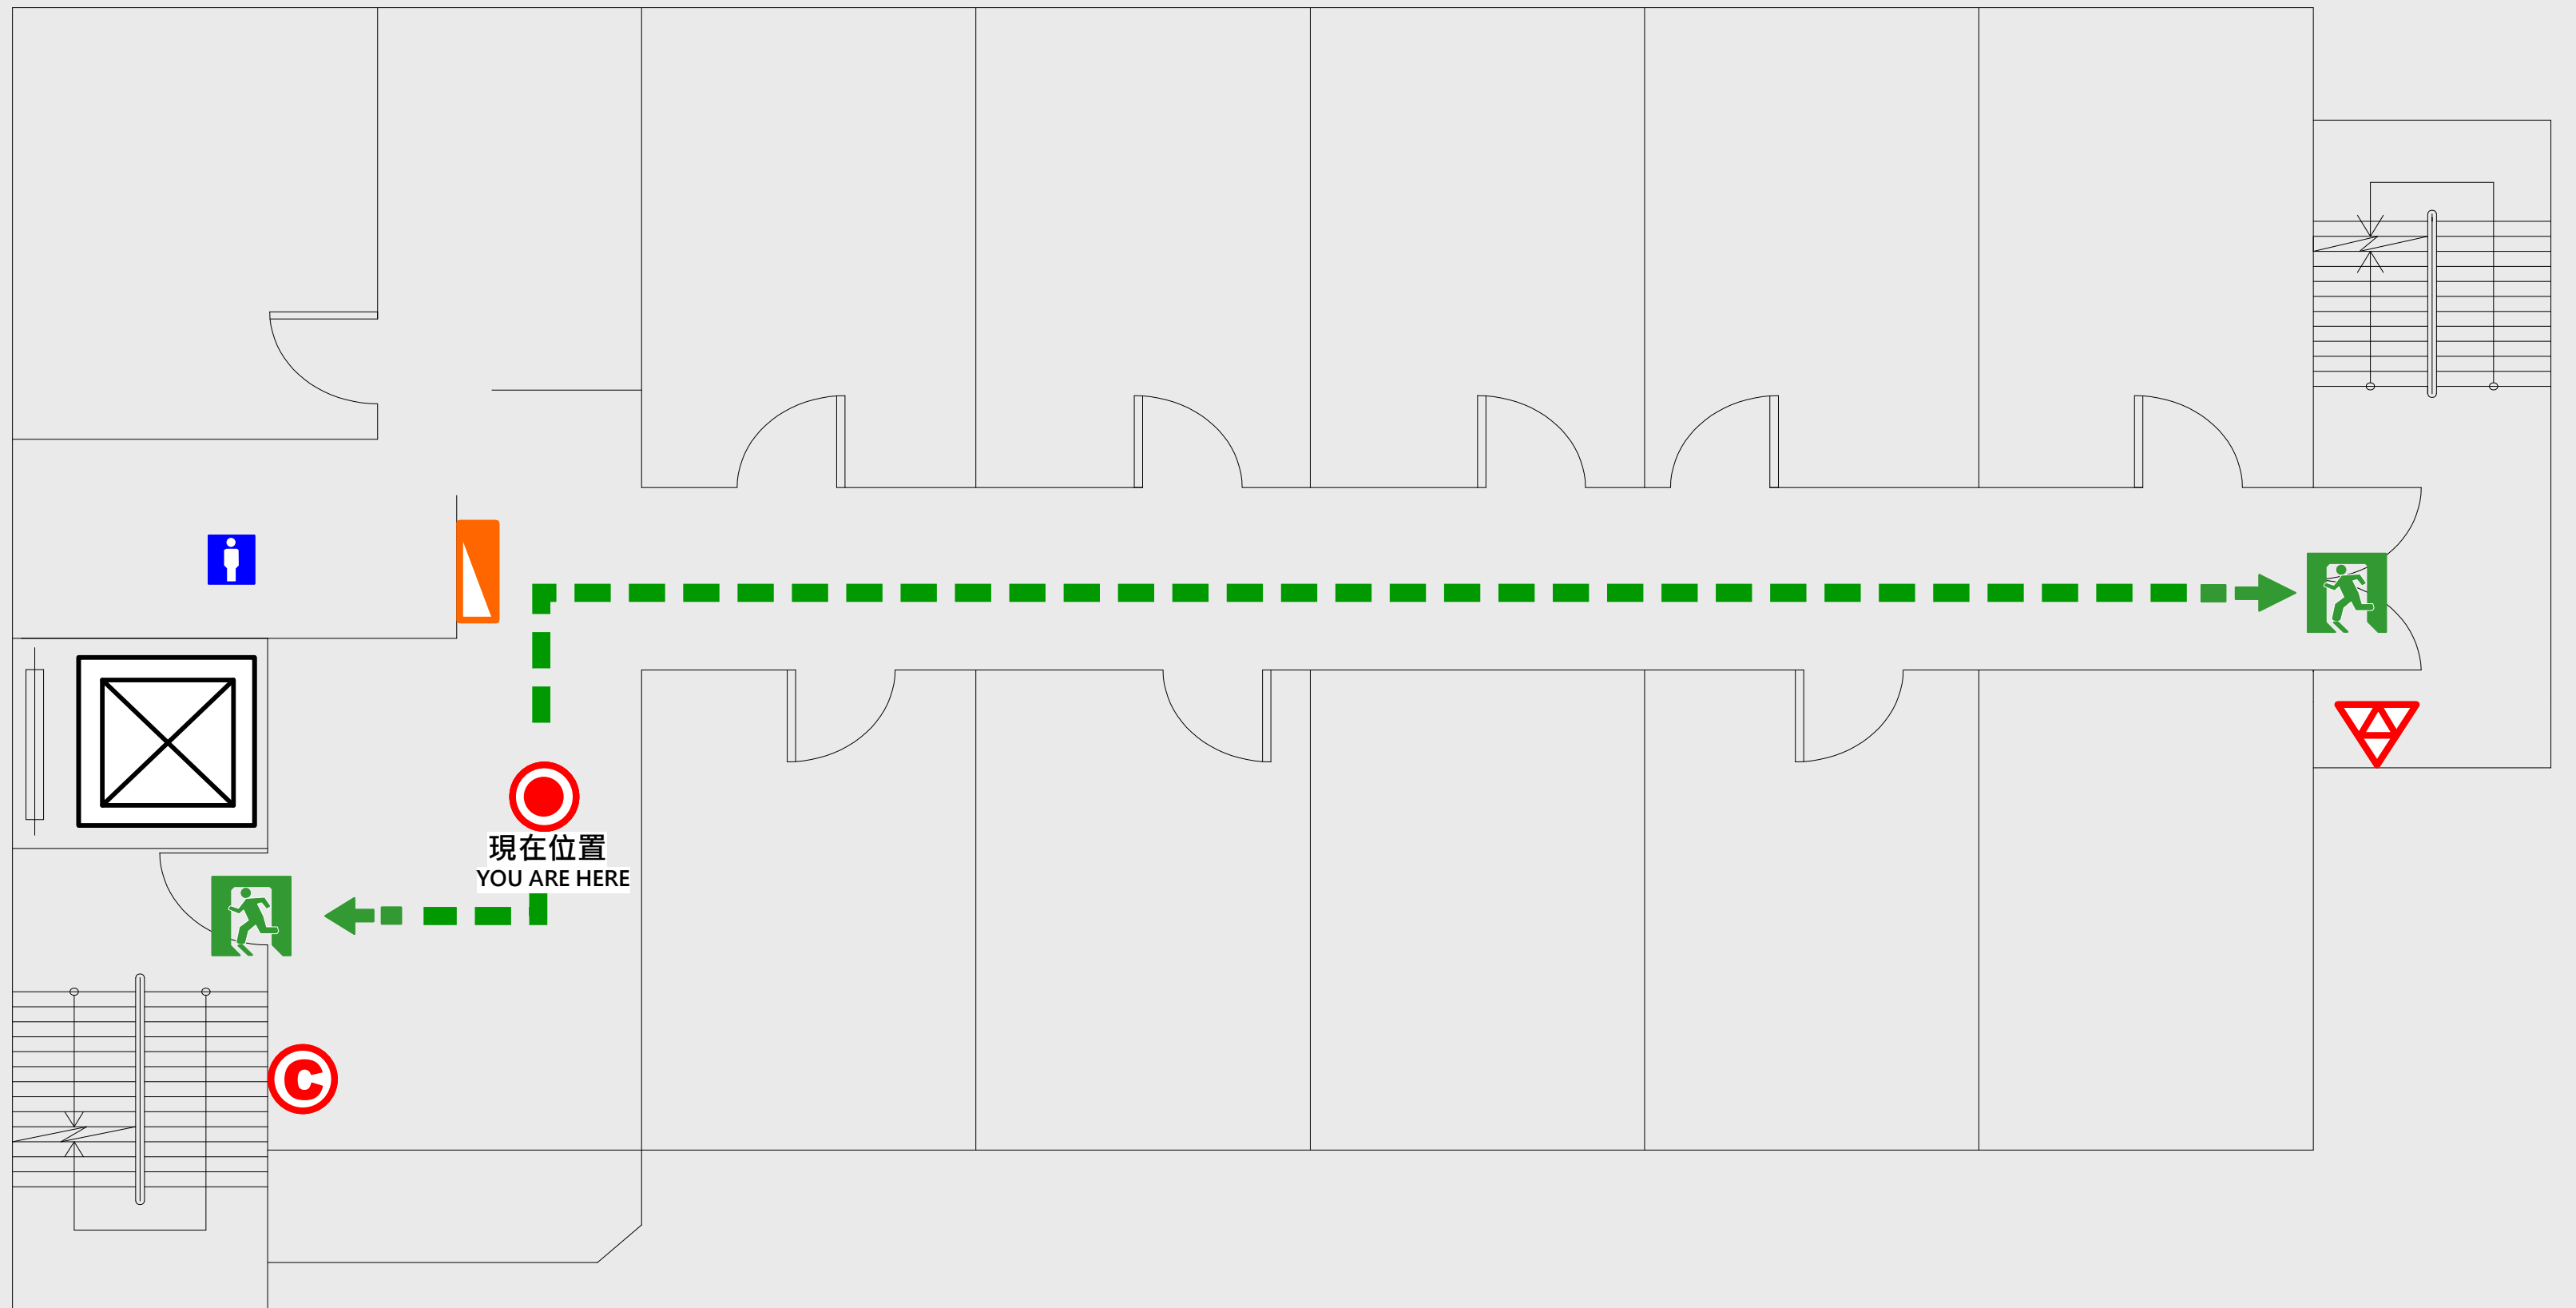

1 樓疏散圖

EVACUATION MAP

弘德樓

-  現在位置 You Are Here
-  疏散路線 Evacuation Route
-  安全門 Stairs
-  電梯間 Elevator

-  緩降機 Escape Sling
-  消防栓 Hydrant
-  滅火器 Fire Extinguisher

2

樓疏散圖

EVACUATION MAP

弘德樓

- 現在位置 You Are Here
- 疏散路線 Evacuation Route
- 安全門 Stairs
- 電梯間 Elevator

- 緩降機 Escape Sling
- 消防栓 Hydrant
- 滅火器 Fire Extinguisher

3 樓疏散圖

EVACUATION MAP

弘德樓

-  現在位置 You Are Here
-  疏散路線 Evacuation Route
-  安全門 Stairs
-  電梯間 Elevator

-  緩降機 Escape Sling
-  消防栓 Hydrant
-  滅火器 Fire Extinguisher

4 樓疏散圖

EVACUATION MAP

弘德樓

-  現在位置 You Are Here
-  疏散路線 Evacuation Route
-  安全門 Stairs
-  電梯間 Elevator

-  緩降機 Escape Sling
-  消防栓 Hydrant
-  滅火器 Fire Extinguisher

5 樓疏散圖

EVACUATION MAP

弘德樓

-  現在位置 You Are Here
-  疏散路線 Evacuation Route
-  安全門 Stairs
-  電梯間 Elevator

-  緩降機 Escape Sling
-  消防栓 Hydrant
-  滅火器 Fire Extinguisher

6 樓疏散圖

EVACUATION MAP

弘德樓