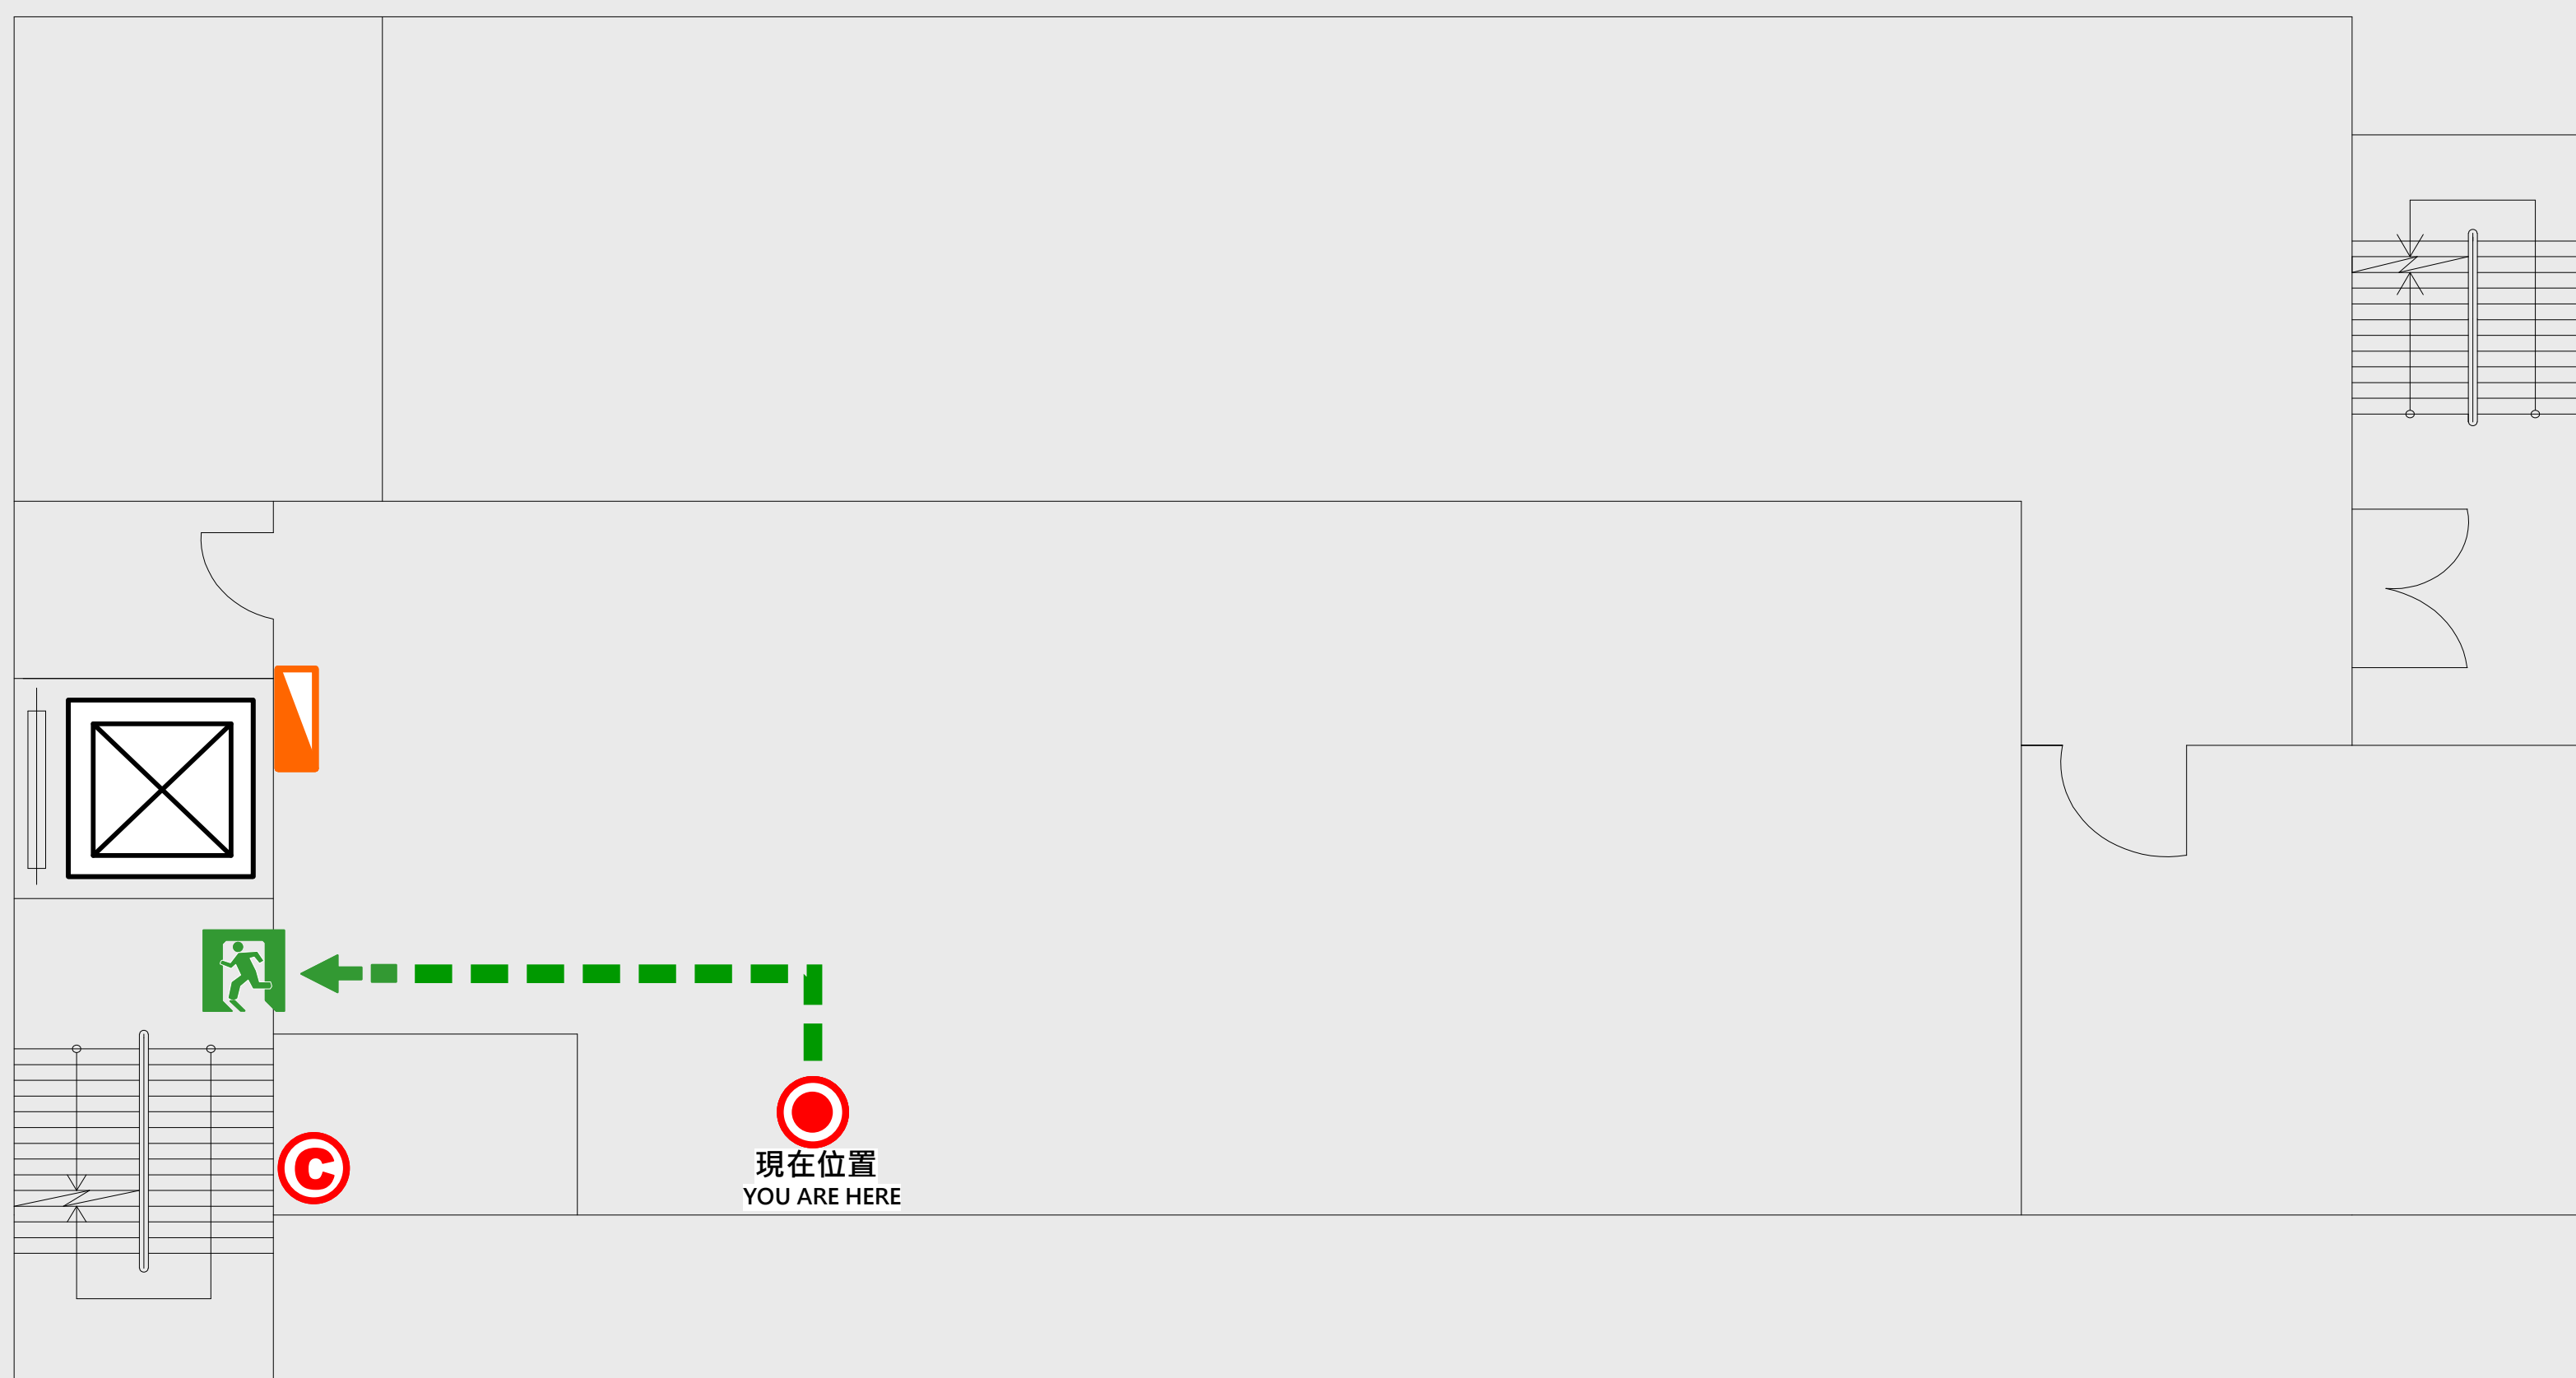

B1樓疏散圖

EVACUATION MAP

弘德樓

- 現在位置 You Are Here
- 疏散路線 Evacuation Route
- 安全門 Stairs
- 電梯間 Elevator

- 緩降機 Escape Sling
- 消防栓 Hydrant
- 滅火器 Fire Extinguisher