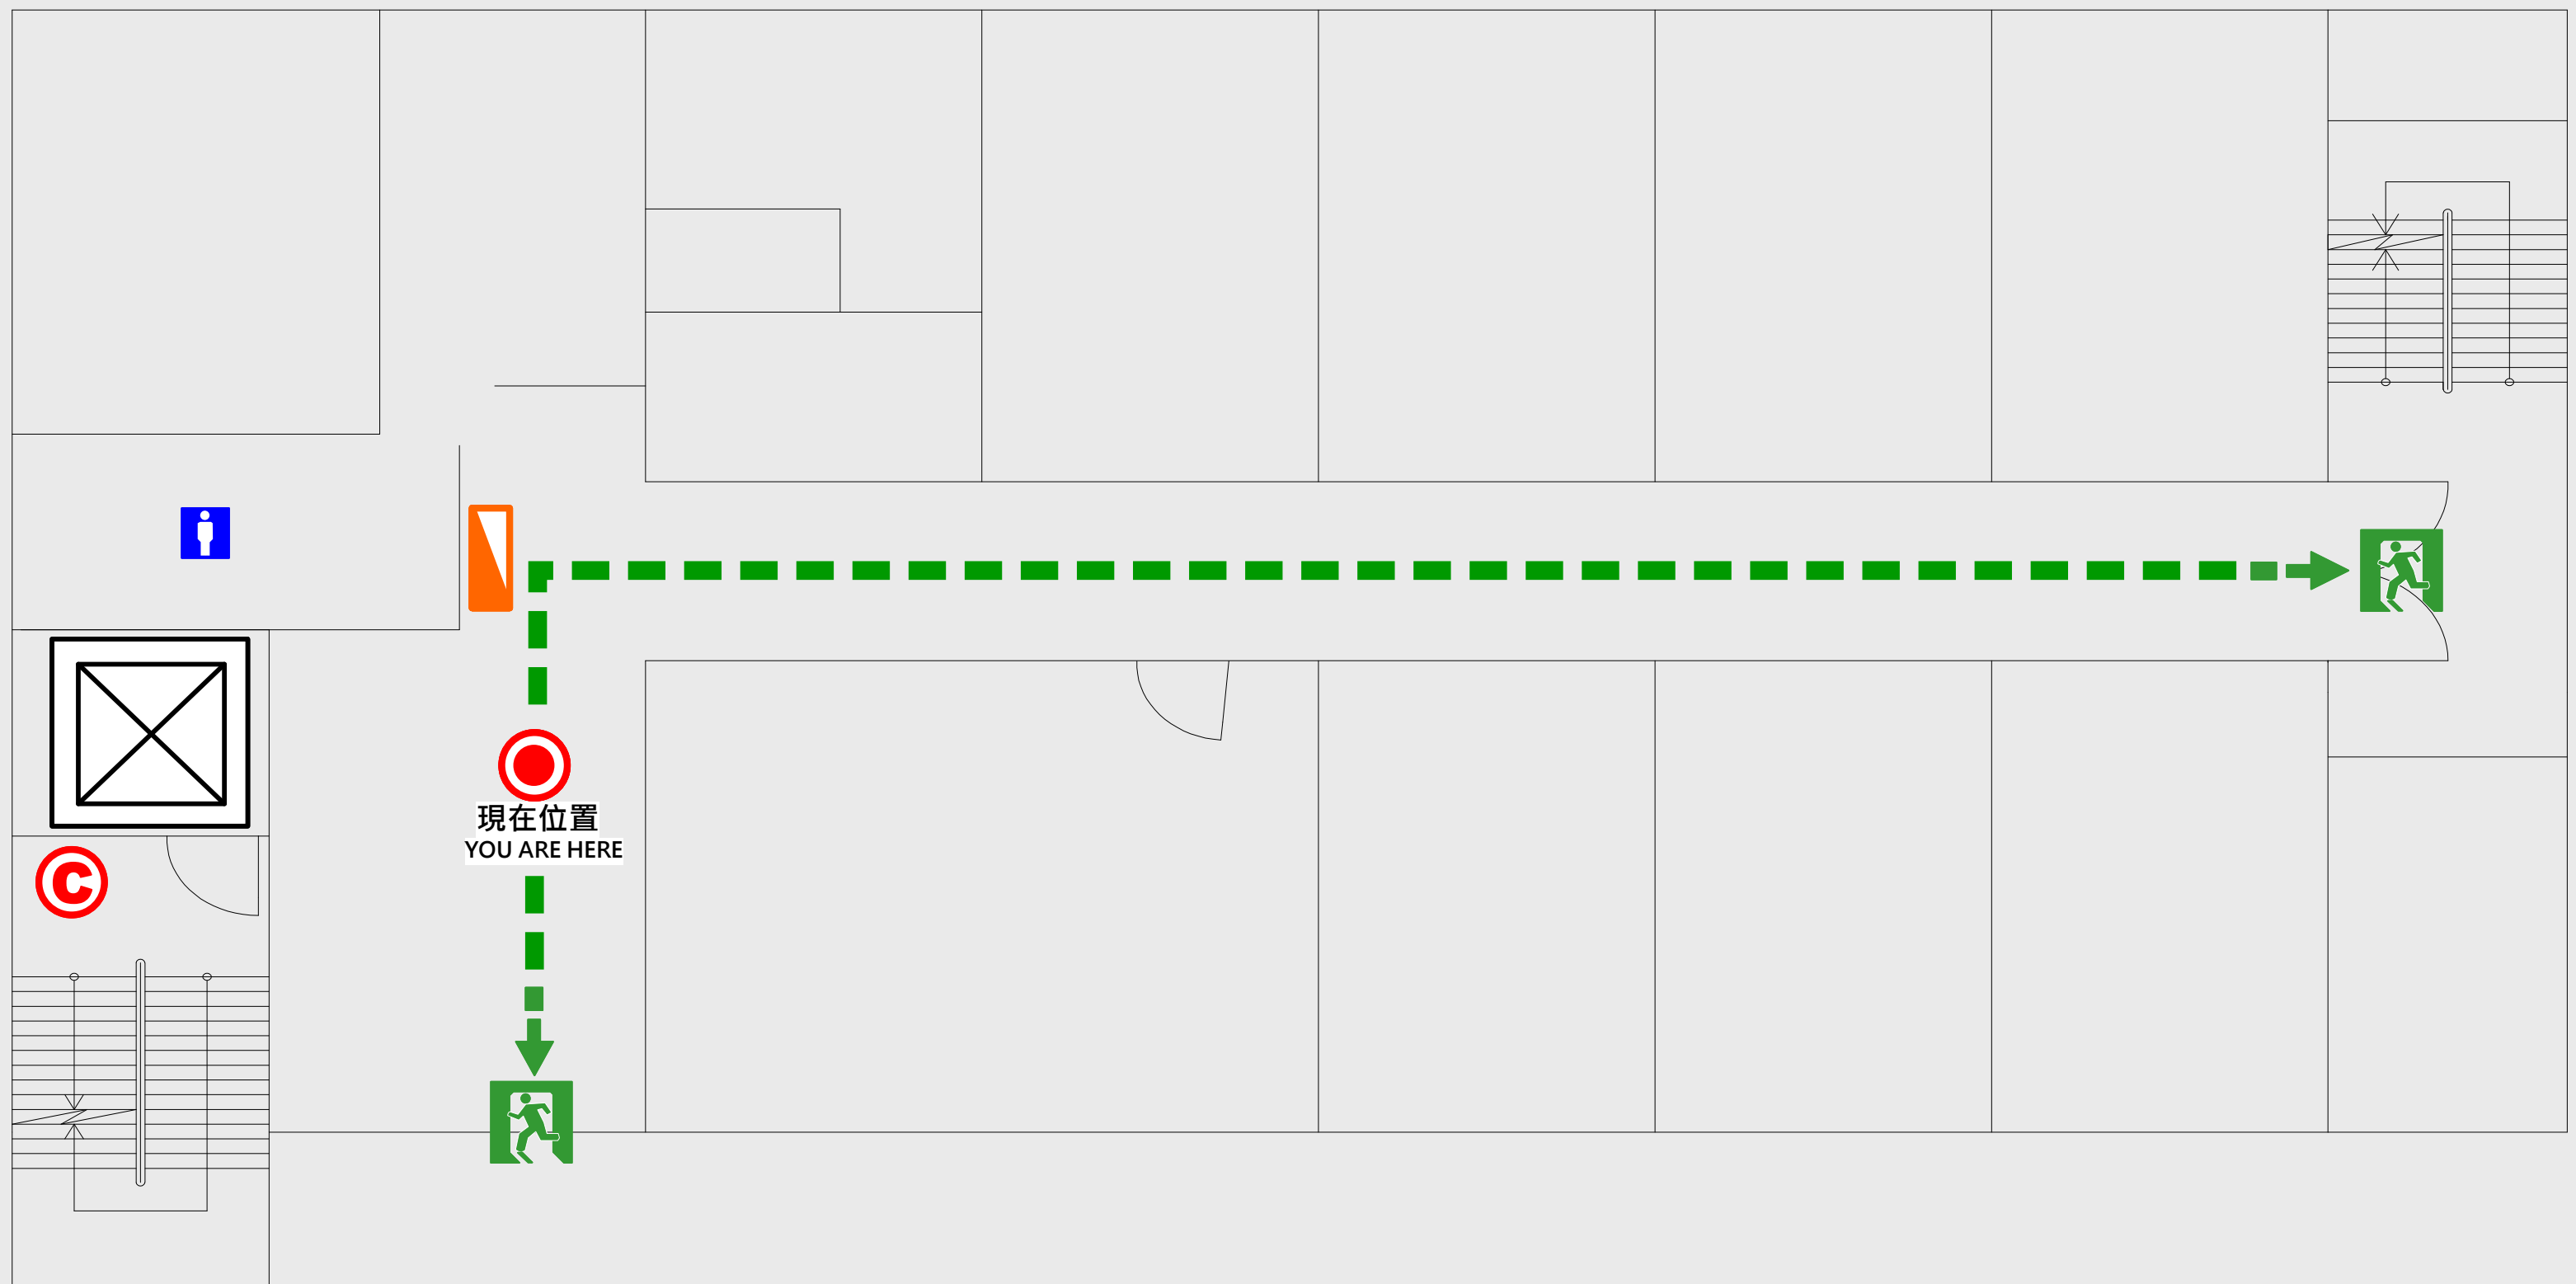

1 樓疏散圖

EVACUATION MAP

弘德樓

-  現在位置 You Are Here
-  疏散路線 Evacuation Route
-  安全門 Stairs
-  電梯間 Elevator

-  緩降機 Escape Sling
-  消防栓 Hydrant
-  滅火器 Fire Extinguisher

2

樓疏散圖

EVACUATION MAP

弘德樓

- 現在位置 You Are Here
- 疏散路線 Evacuation Route
- 安全門 Stairs
- 電梯間 Elevator

- 緩降機 Escape Sling
- 消防栓 Hydrant
- 滅火器 Fire Extinguisher

3 樓疏散圖

EVACUATION MAP

弘德樓

-  現在位置 You Are Here
-  疏散路線 Evacuation Route
-  安全門 Stairs
-  電梯間 Elevator

-  緩降機 Escape Sling
-  消防栓 Hydrant
-  滅火器 Fire Extinguisher

4 樓疏散圖

EVACUATION MAP

弘德樓

-  現在位置 You Are Here
-  疏散路線 Evacuation Route
-  安全門 Stairs
-  電梯間 Elevator

-  緩降機 Escape Sling
-  消防栓 Hydrant
-  滅火器 Fire Extinguisher