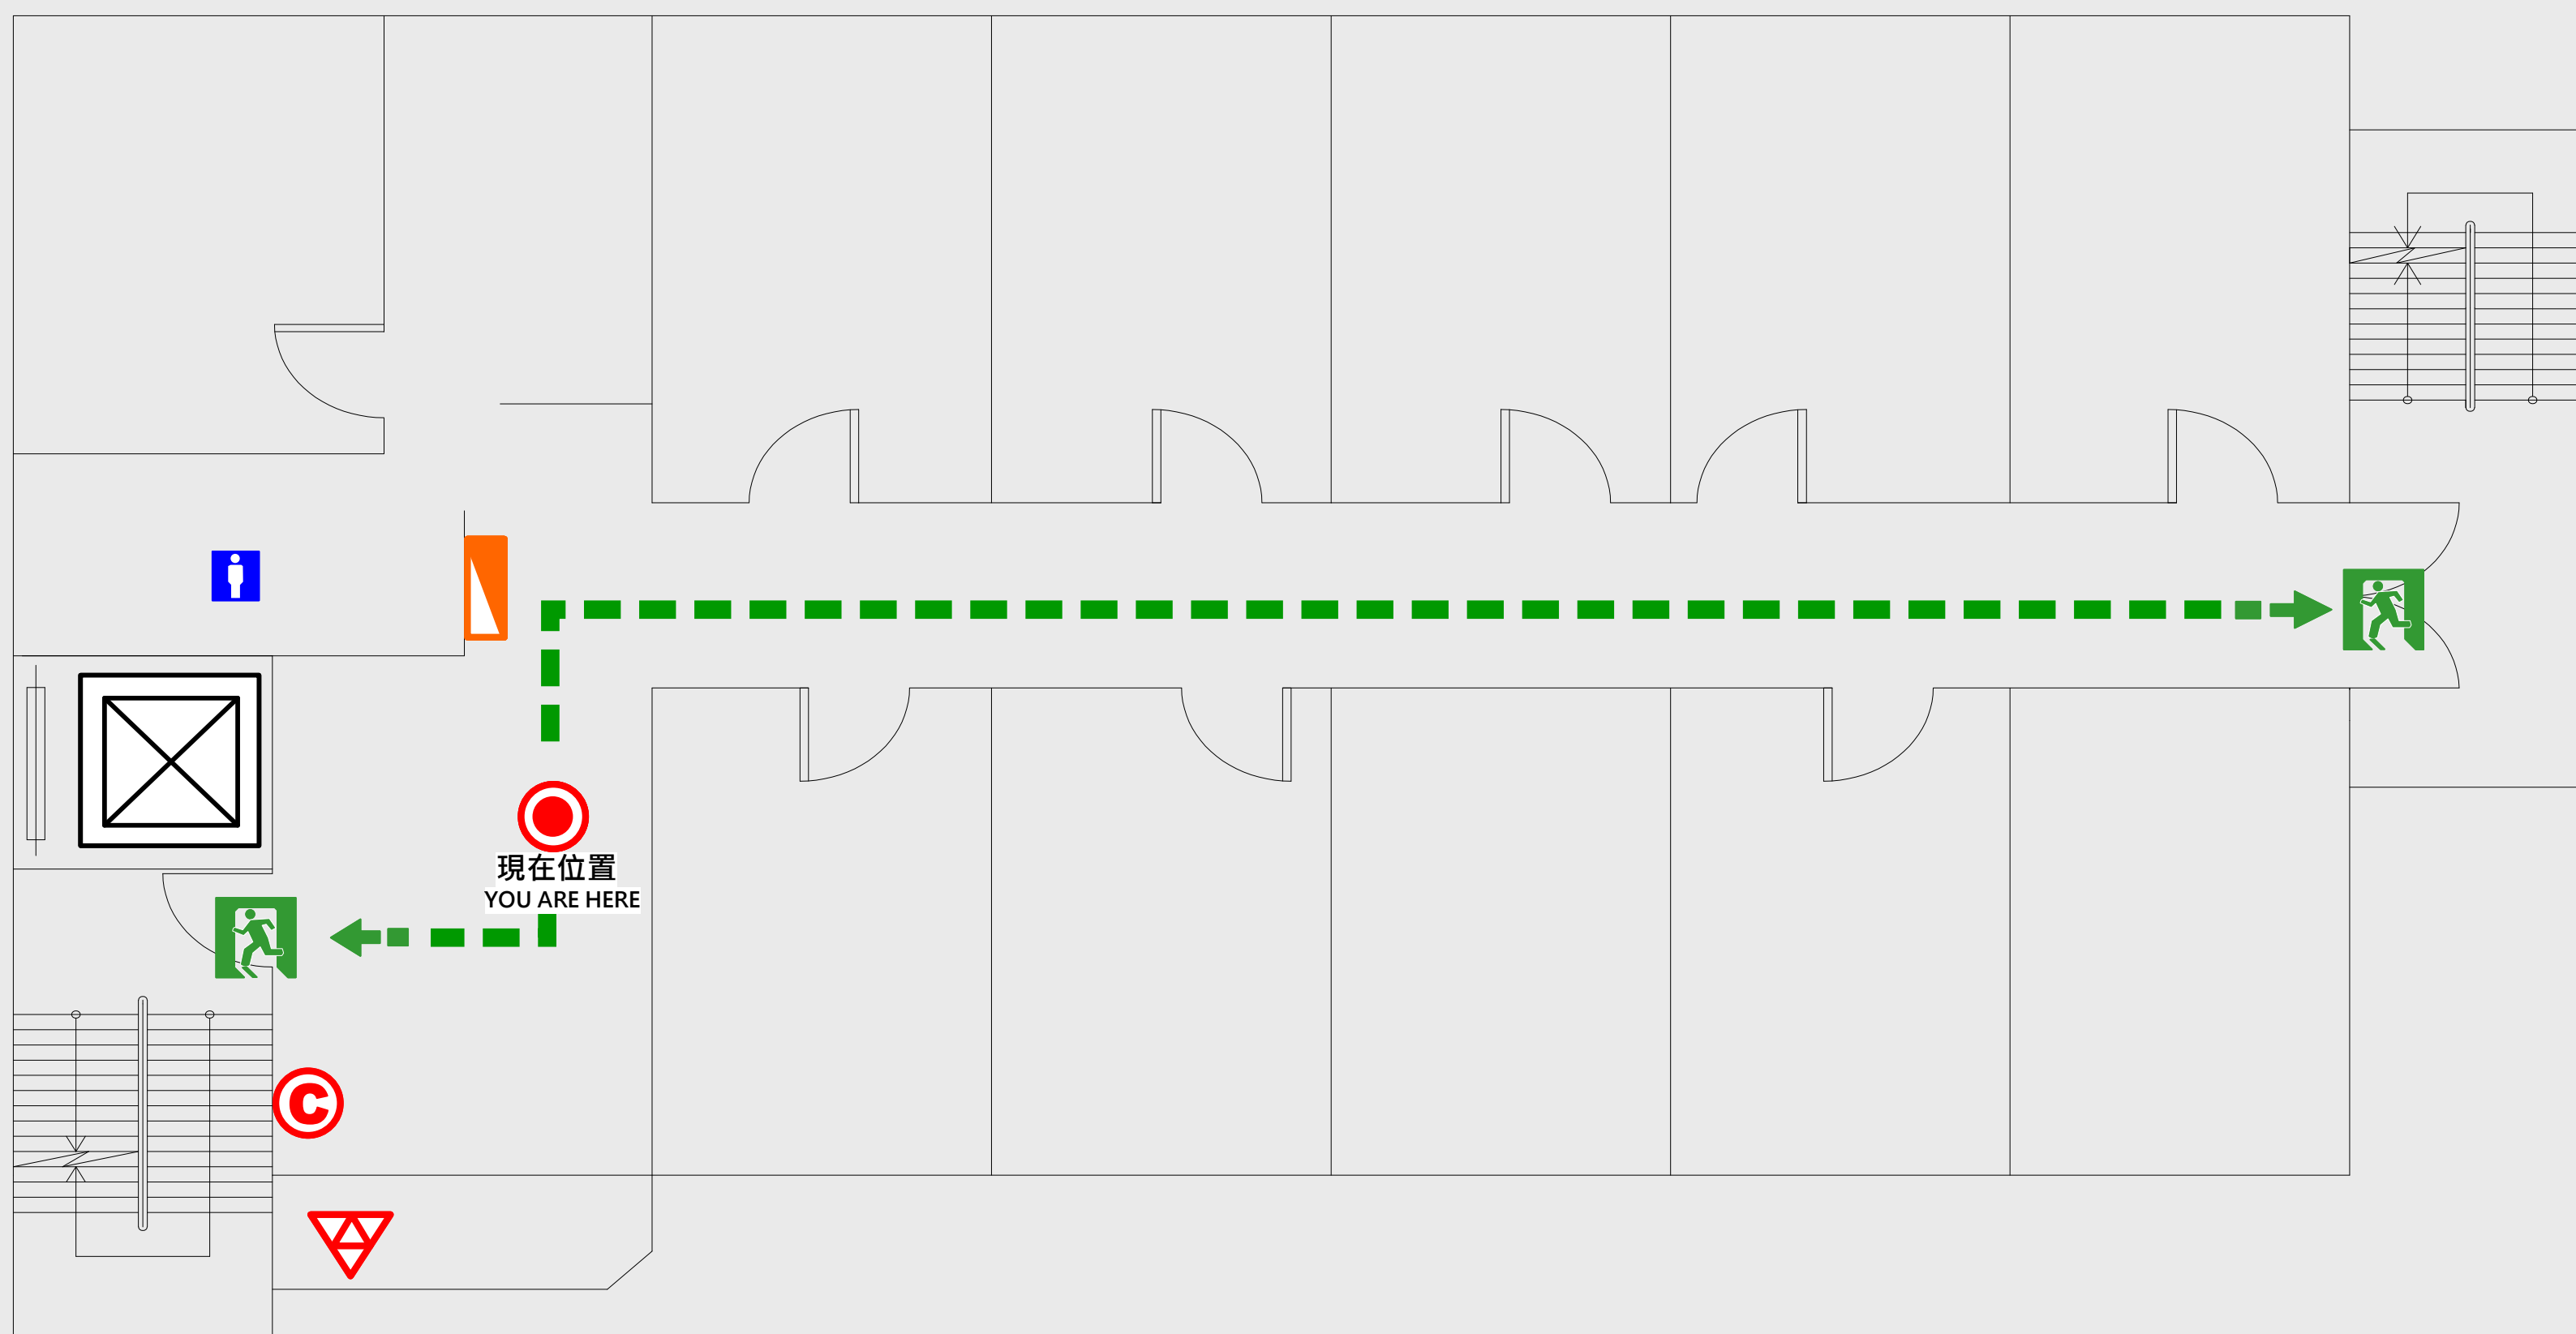

-  緩降機 Escape Sling
-  消防栓 Hydrant
-  滅火器 Fire Extinguisher

4 樓疏散圖

EVACUATION MAP

弘德樓

-  現在位置 You Are Here
-  疏散路線 Evacuation Route
-  安全門 Stairs
-  電梯間 Elevator

-  緩降機 Escape Sling
-  消防栓 Hydrant
-  滅火器 Fire Extinguisher

5 樓疏散圖

EVACUATION MAP

弘德樓

-  現在位置 You Are Here
-  疏散路線 Evacuation Route
-  安全門 Stairs
-  電梯間 Elevator

-  緩降機 Escape Sling
-  消防栓 Hydrant
-  滅火器 Fire Extinguisher

6 樓疏散圖

EVACUATION MAP

弘德樓

-  現在位置 You Are Here
-  疏散路線 Evacuation Route
-  安全門 Stairs
-  電梯間 Elevator

-  緩降機 Escape Sling
-  消防栓 Hydrant
-  滅火器 Fire Extinguisher

7 樓疏散圖

EVACUATION MAP

弘德樓

-  現在位置 You Are Here
-  疏散路線 Evacuation Route
-  安全門 Stairs
-  電梯間 Elevator