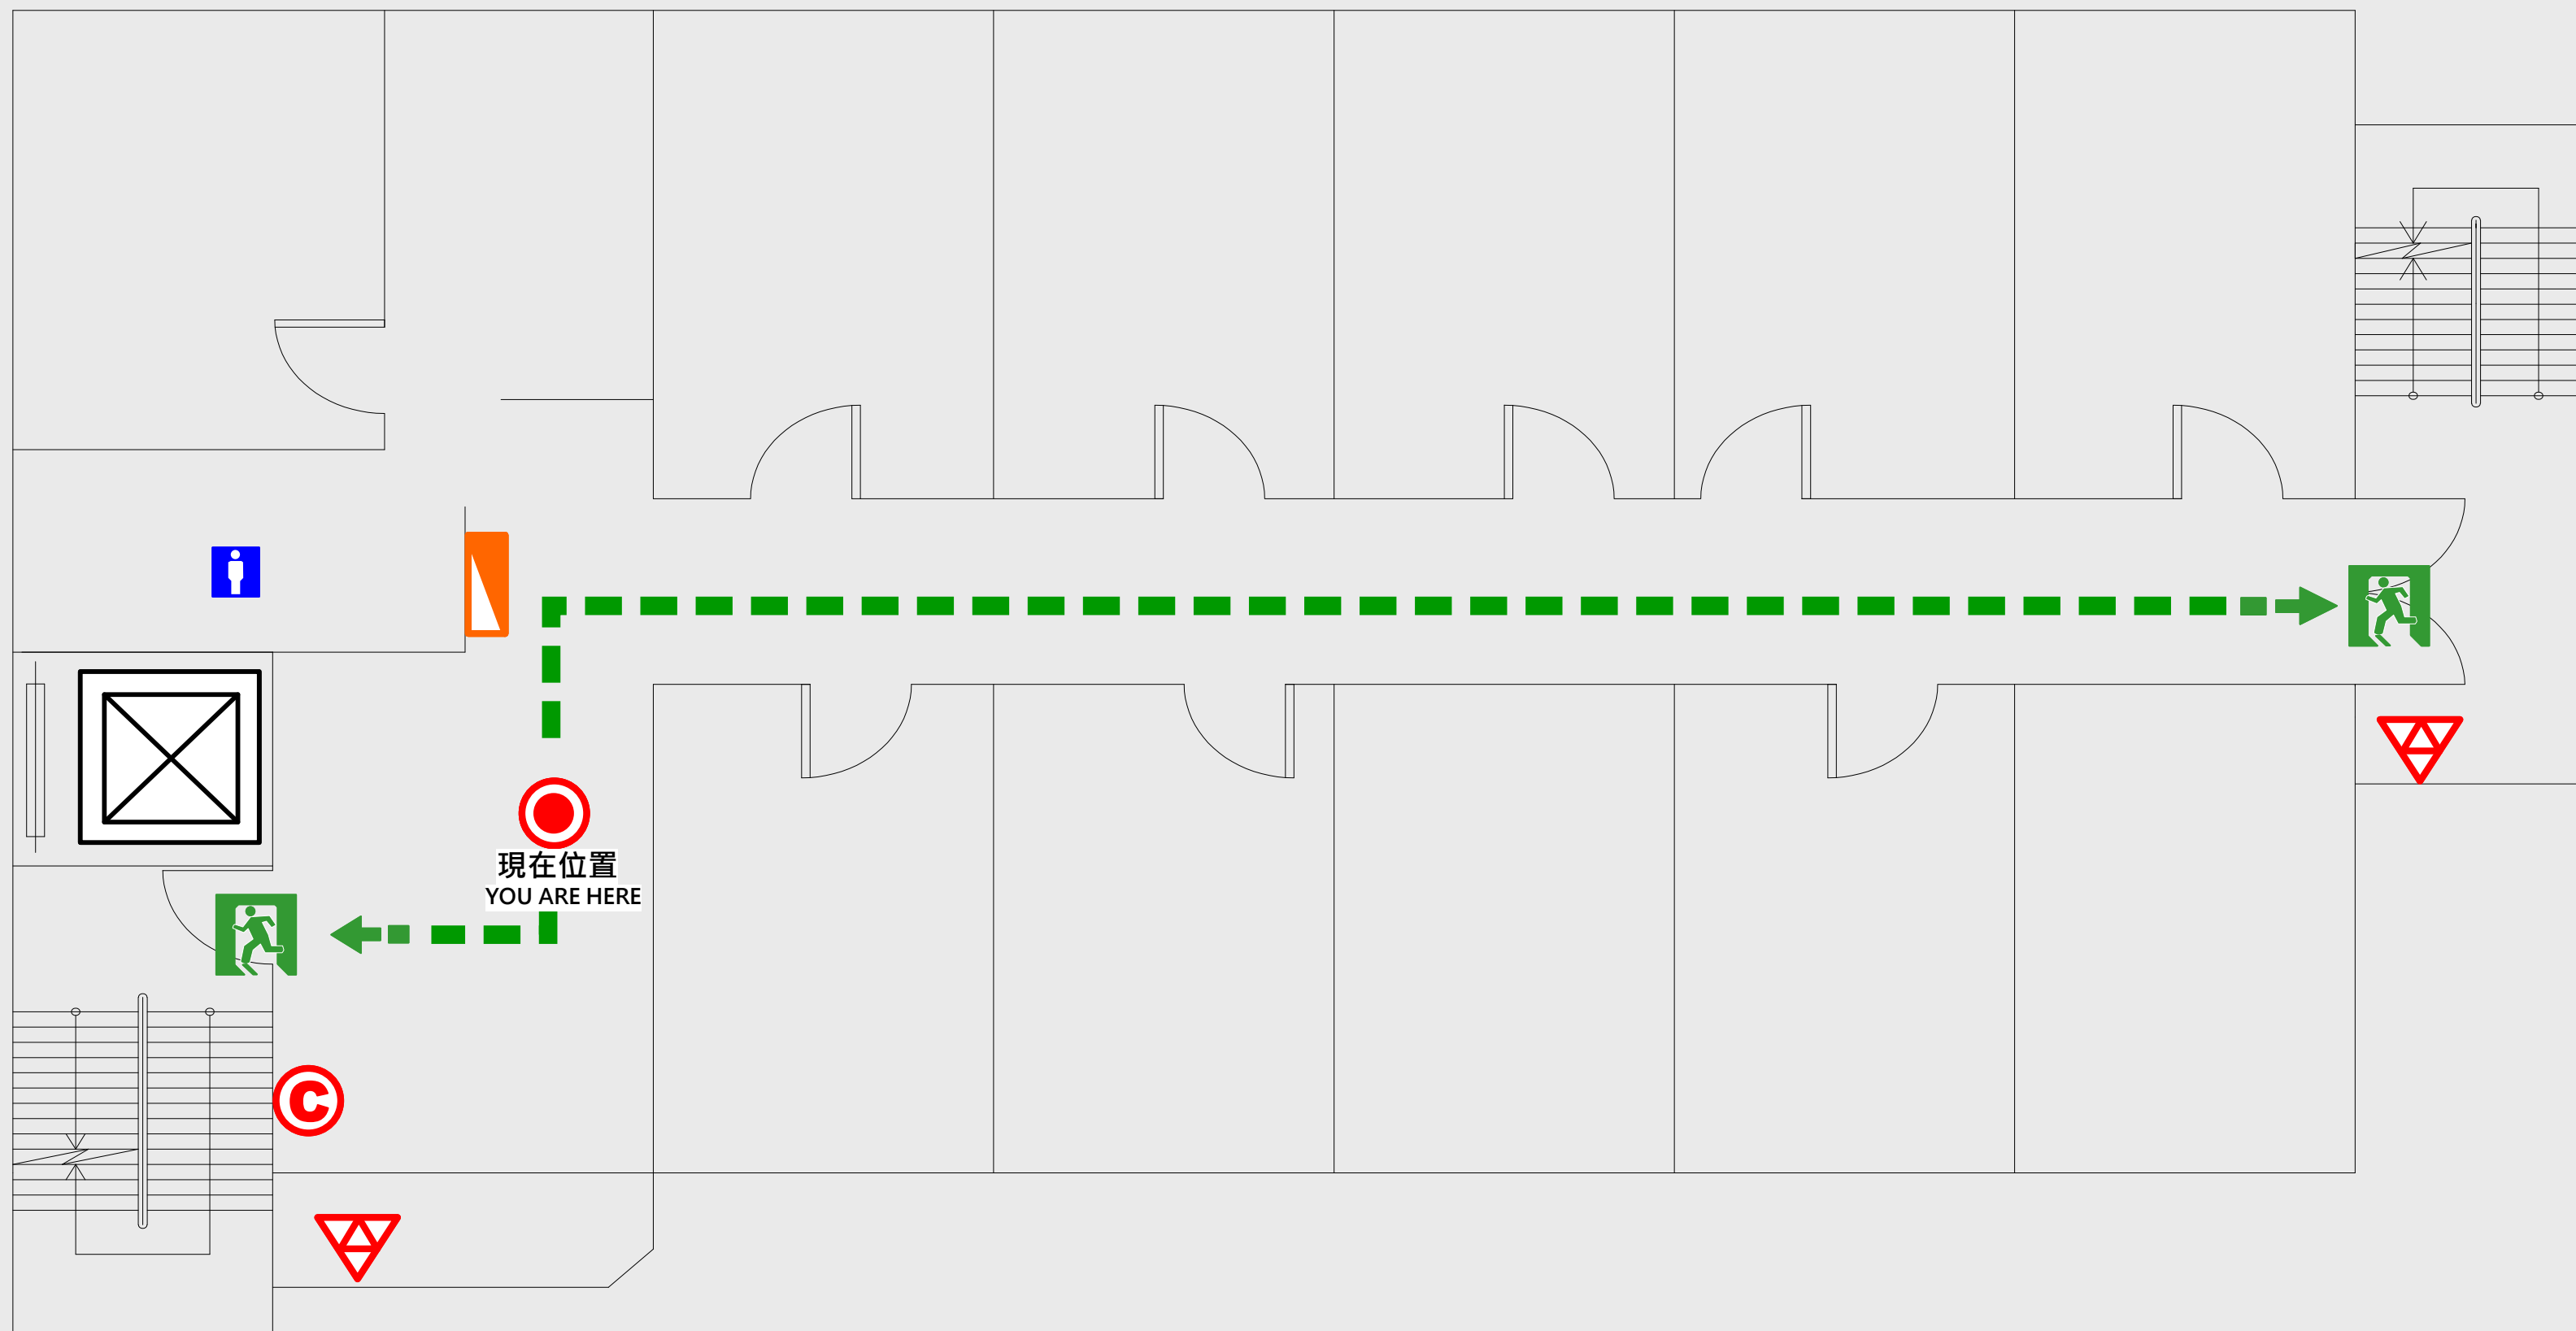

1 樓疏散圖

EVACUATION MAP

弘德樓

-  現在位置 You Are Here
-  疏散路線 Evacuation Route
-  安全門 Stairs
-  電梯間 Elevator

-  緩降機 Escape Sling
-  消防栓 Hydrant
-  滅火器 Fire Extinguisher

2

樓疏散圖

EVACUATION MAP

弘德樓

- 現在位置 You Are Here
- 疏散路線 Evacuation Route
- 安全門 Stairs
- 電梯間 Elevator

- 緩降機 Escape Sling
- 消防栓 Hydrant
- 滅火器 Fire Extinguisher

3 樓疏散圖

EVACUATION MAP

弘德樓

-  現在位置 You Are Here
-  疏散路線 Evacuation Route
-  安全門 Stairs
-  電梯間 Elevator

-  緩降機 Escape Sling
-  消防栓 Hydrant
-  滅火器 Fire Extinguisher

4 樓疏散圖

EVACUATION MAP

弘德樓

-  現在位置 You Are Here
-  疏散路線 Evacuation Route
-  安全門 Stairs
-  電梯間 Elevator

-  緩降機 Escape Sling
-  消防栓 Hydrant
-  滅火器 Fire Extinguisher

5 樓疏散圖

EVACUATION MAP

弘德樓

-  現在位置 You Are Here
-  疏散路線 Evacuation Route
-  安全門 Stairs
-  電梯間 Elevator

-  緩降機 Escape Sling
-  消防栓 Hydrant
-  滅火器 Fire Extinguisher

6 樓疏散圖

EVACUATION MAP

弘德樓