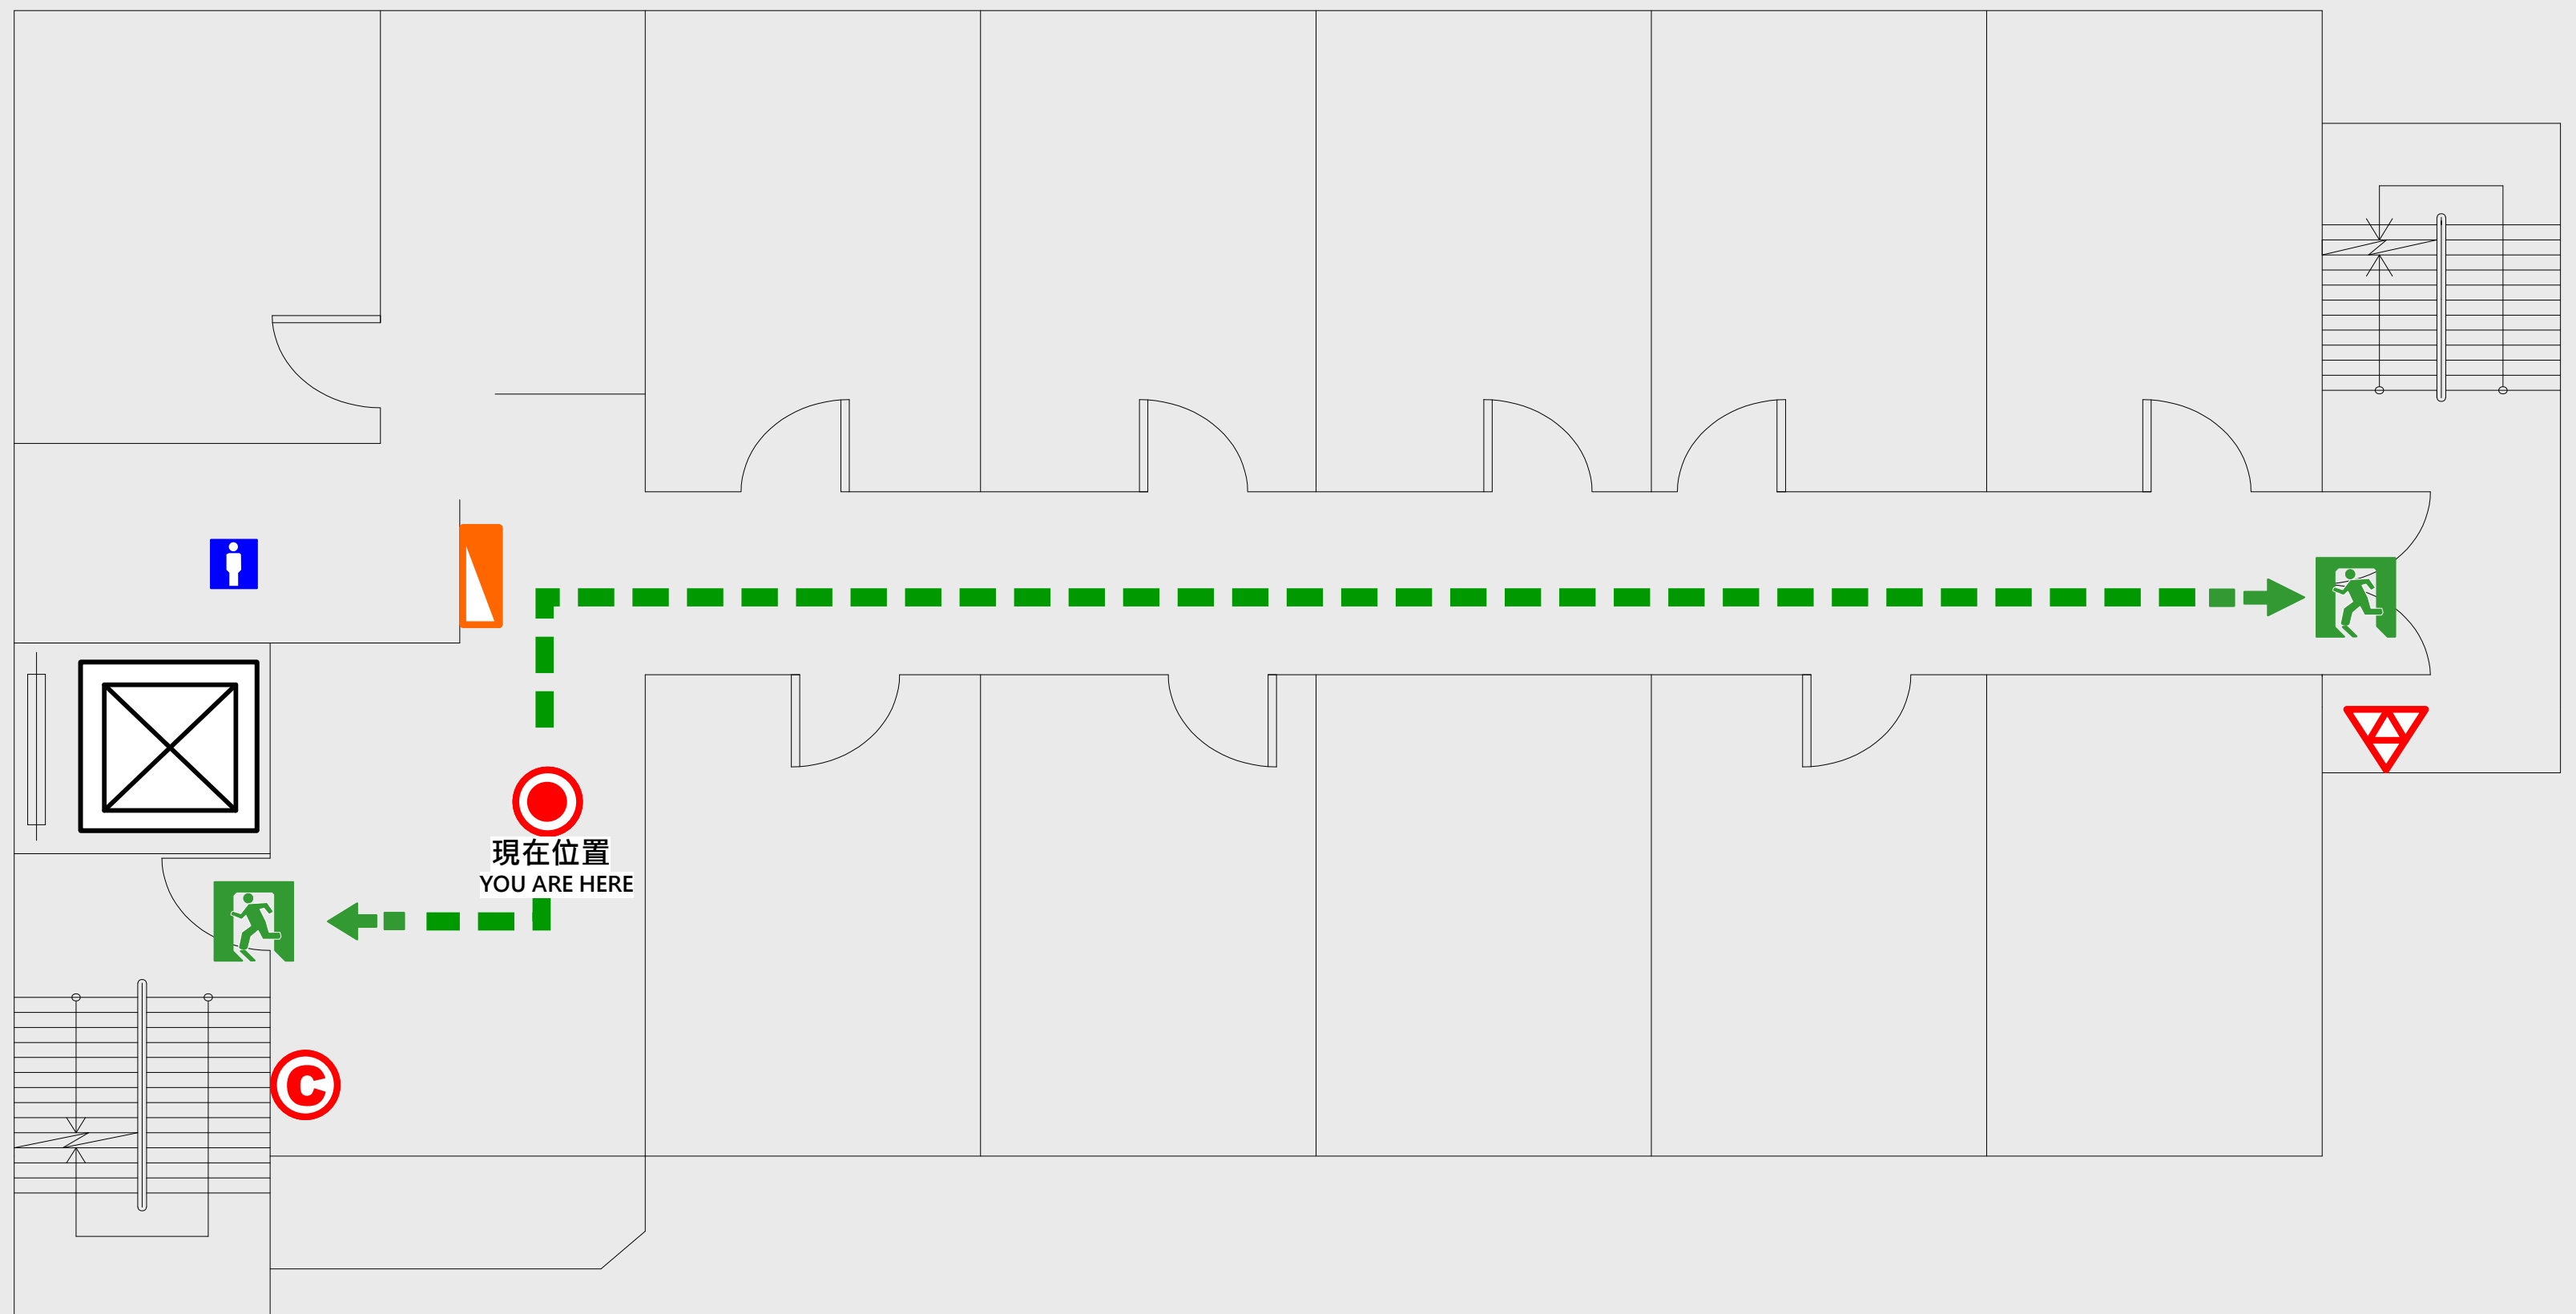

1 樓疏散圖

EVACUATION MAP

弘德樓

-  現在位置 You Are Here
-  疏散路線 Evacuation Route
-  安全門 Stairs
-  電梯間 Elevator

-  緩降機 Escape Sling
-  消防栓 Hydrant
-  滅火器 Fire Extinguisher

2

樓疏散圖

EVACUATION MAP

弘德樓

- 現在位置 You Are Here
- 疏散路線 Evacuation Route
- 安全門 Stairs
- 電梯間 Elevator

- 緩降機 Escape Sling
- 消防栓 Hydrant
- 滅火器 Fire Extinguisher

3 樓疏散圖

EVACUATION MAP

弘德樓

-  現在位置 You Are Here
-  疏散路線 Evacuation Route
-  安全門 Stairs
-  電梯間 Elevator

-  緩降機 Escape Sling
-  消防栓 Hydrant
-  滅火器 Fire Extinguisher

4 樓疏散圖

EVACUATION MAP

弘德樓

-  現在位置 You Are Here
-  疏散路線 Evacuation Route
-  安全門 Stairs
-  電梯間 Elevator

-  緩降機 Escape Sling
-  消防栓 Hydrant
-  滅火器 Fire Extinguisher

5 樓疏散圖

EVACUATION MAP

弘德樓

-  現在位置 You Are Here
-  疏散路線 Evacuation Route
-  安全門 Stairs
-  電梯間 Elevator

-  緩降機 Escape Sling
-  消防栓 Hydrant
-  滅火器 Fire Extinguisher

6 樓疏散圖

EVACUATION MAP

弘德樓