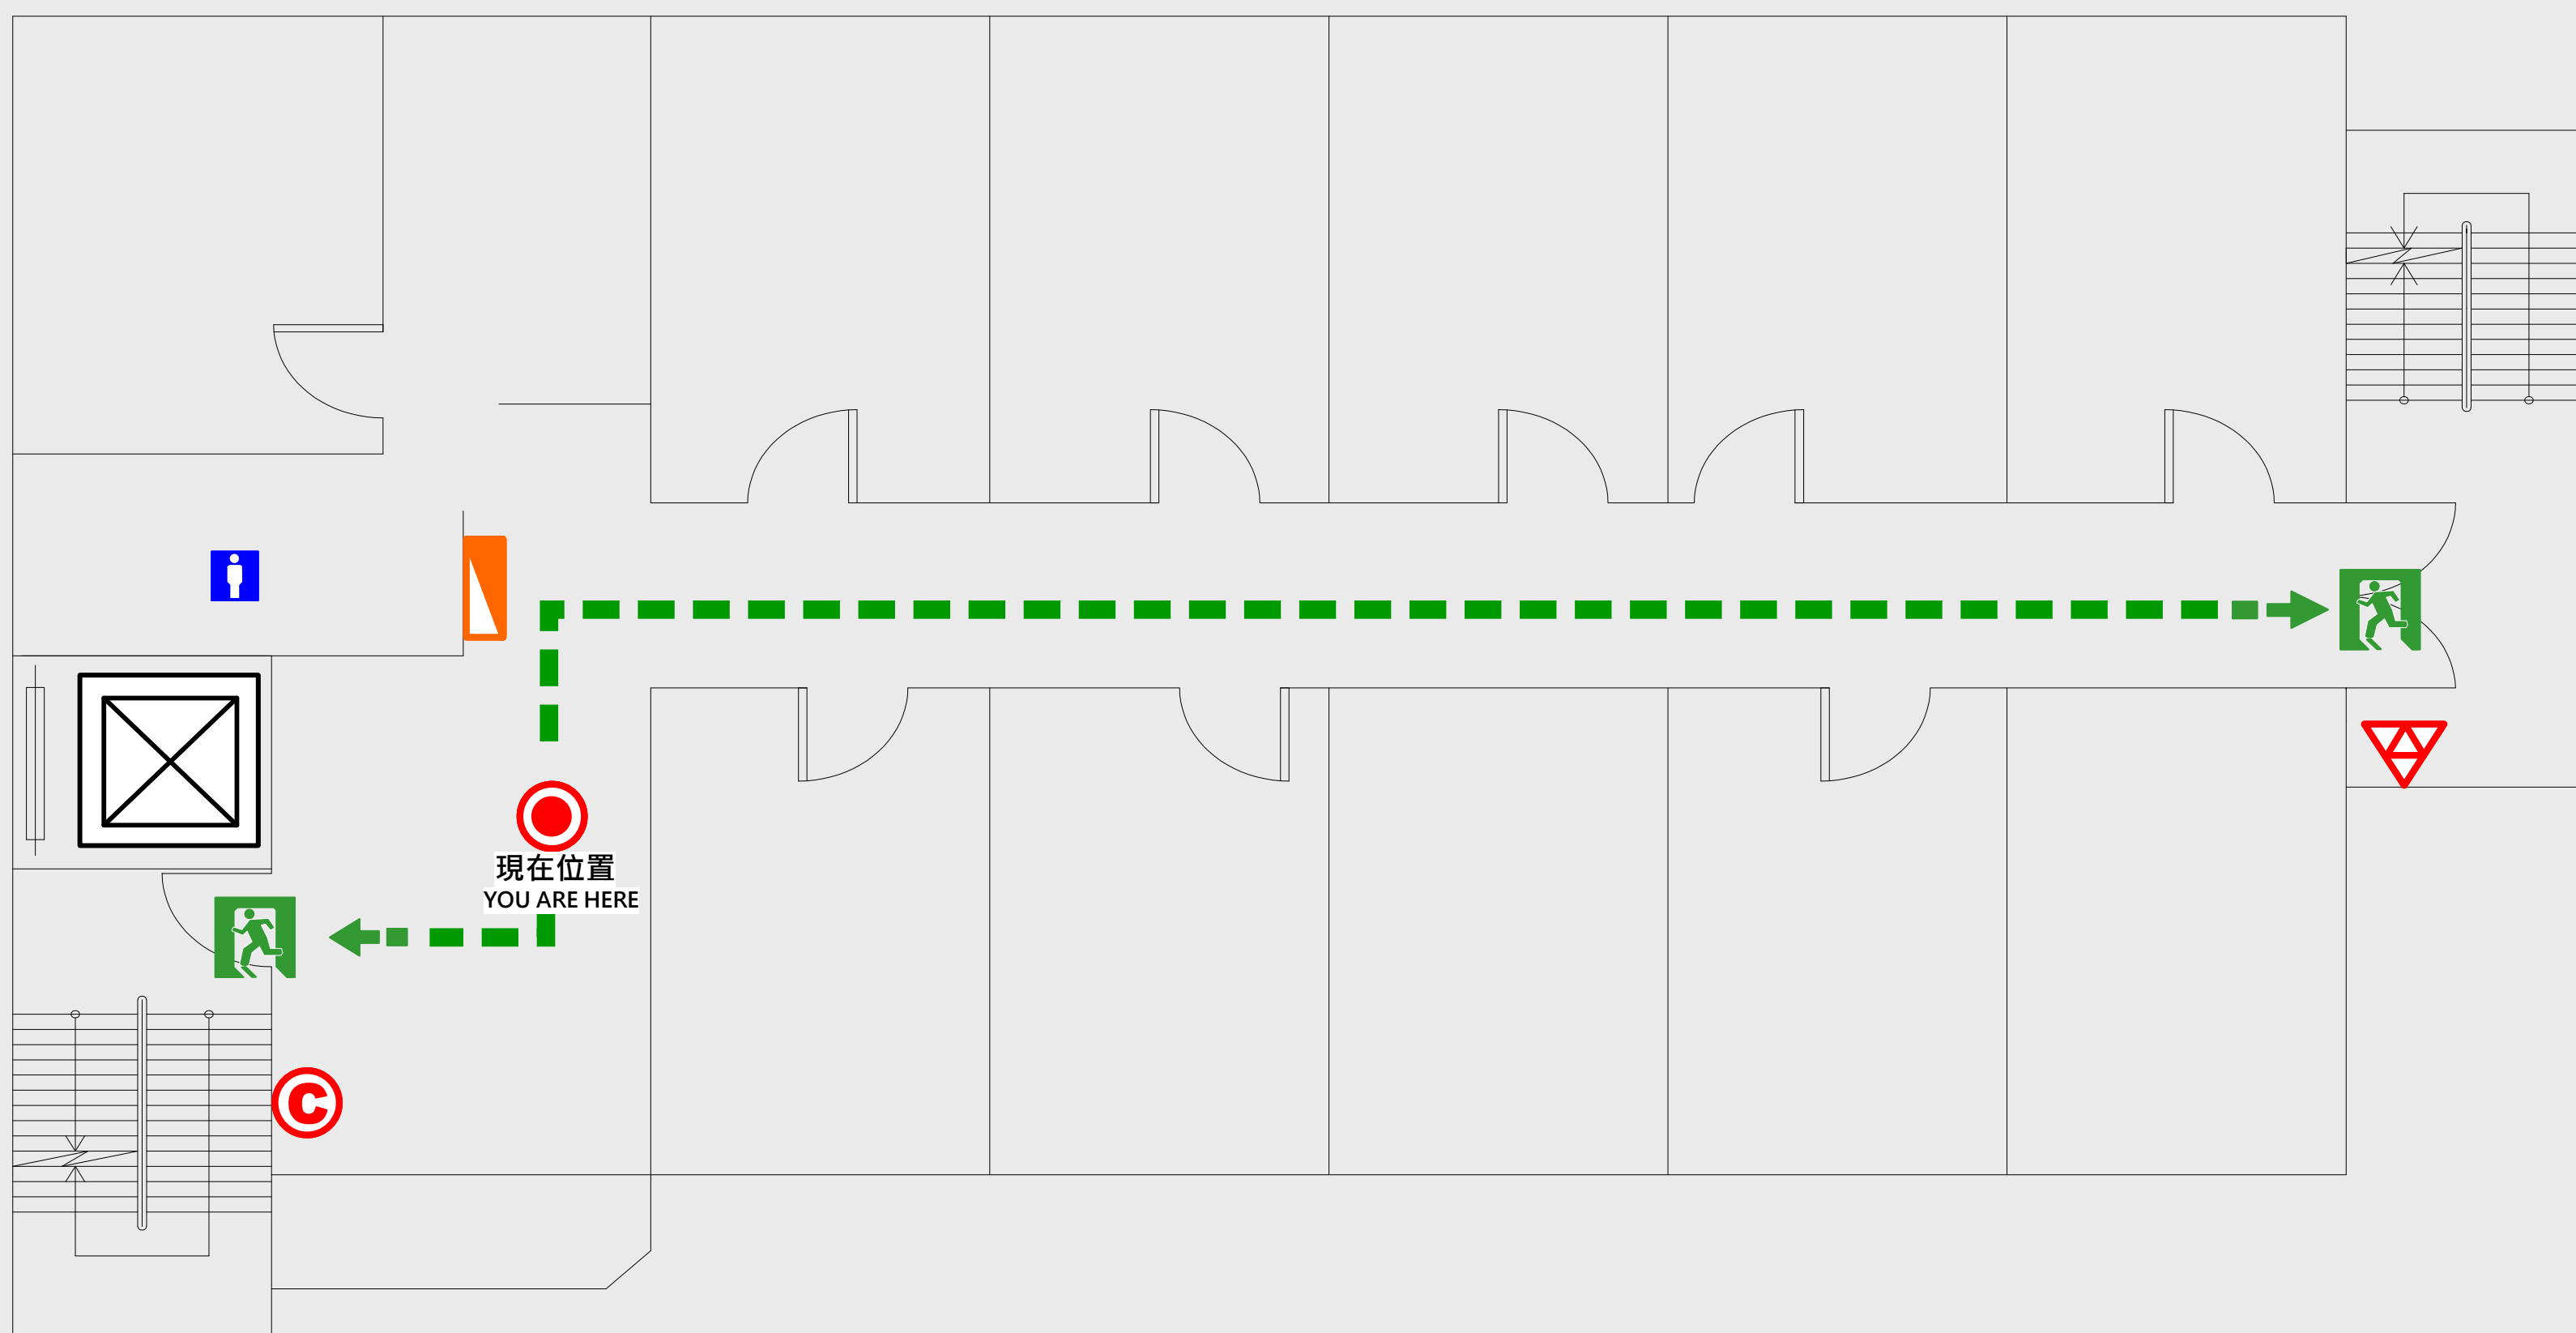

5 樓疏散圖

EVACUATION MAP

弘德樓

-  現在位置 You Are Here
-  疏散路線 Evacuation Route
-  安全門 Stairs
-  電梯間 Elevator

-  緩降機 Escape Sling
-  消防栓 Hydrant
-  滅火器 Fire Extinguisher

6 樓疏散圖

EVACUATION MAP

弘德樓

-  現在位置 You Are Here
-  疏散路線 Evacuation Route
-  安全門 Stairs
-  電梯間 Elevator

-  緩降機 Escape Sling
-  消防栓 Hydrant
-  滅火器 Fire Extinguisher

7 樓疏散圖

EVACUATION MAP

弘德樓

-  現在位置 You Are Here
-  疏散路線 Evacuation Route
-  安全門 Stairs
-  電梯間 Elevator

-  緩降機 Escape Sling
-  消防栓 Hydrant
-  滅火器 Fire Extinguisher

8 樓疏散圖

EVACUATION MAP

弘德樓

-  現在位置 You Are Here
-  疏散路線 Evacuation Route
-  安全門 Stairs
-  電梯間 Elevator

-  緩降機 Escape Sling
-  消防栓 Hydrant
-  滅火器 Fire Extinguisher