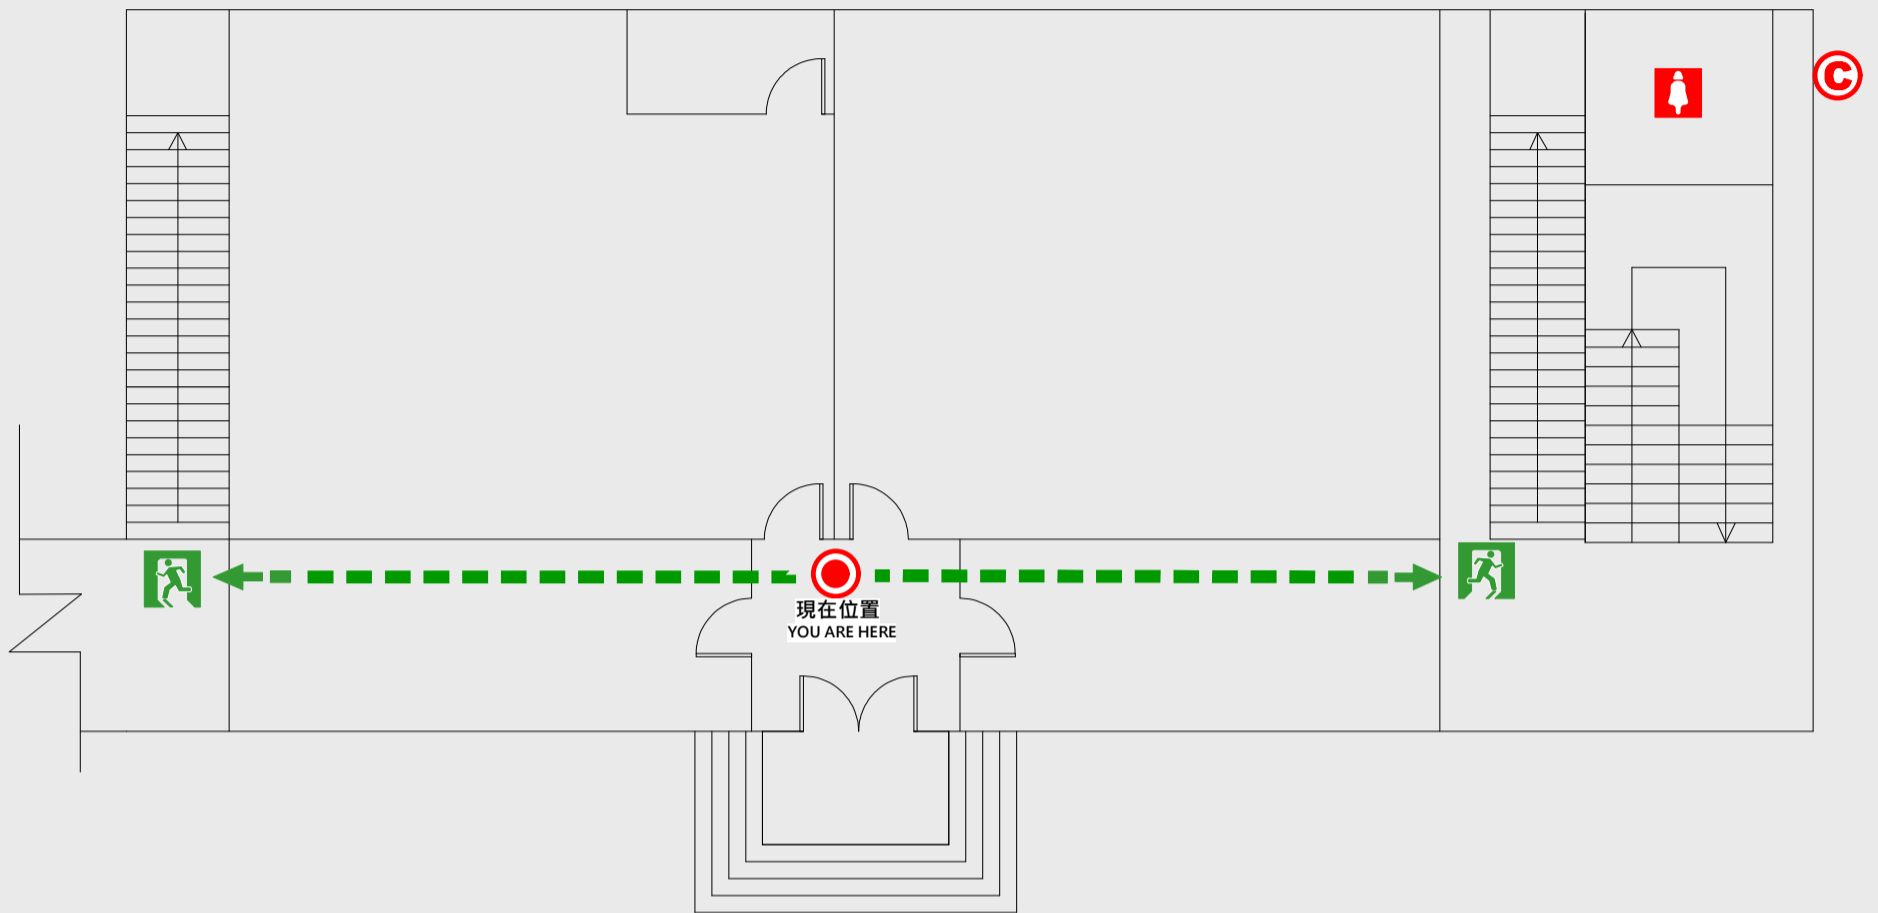

1 樓疏散圖

EVACUATION MAP

東棟(中接南)

-  現在位置 You Are Here
-  疏散路線 Evacuation Route
-  安全門 Stairs
-  電梯間 Elevator

-  緩降機 Escape Sling
-  消防栓 Hydrant
-  滅火器 Fire Extinguisher

2 樓疏散圖

EVACUATION MAP

西棟(中接南)

📍 現在位置 You Are Here

➡ 疏散路線 Evacuation Route

🚪 安全門 Stairs

📦 電梯間 Elevator

🚒 緩降機 Escape Sling

🚒 消防栓 Hydrant

🔥 滅火器 Fire Extinguisher

3 樓疏散圖

EVACUATION MAP

東棟(中接南)

📍 現在位置 You Are Here

➡ 疏散路線 Evacuation Route

🚪 安全門 Stairs

📦 電梯間 Elevator

🚒 緩降機 Escape Sling

🚒 消防栓 Hydrant