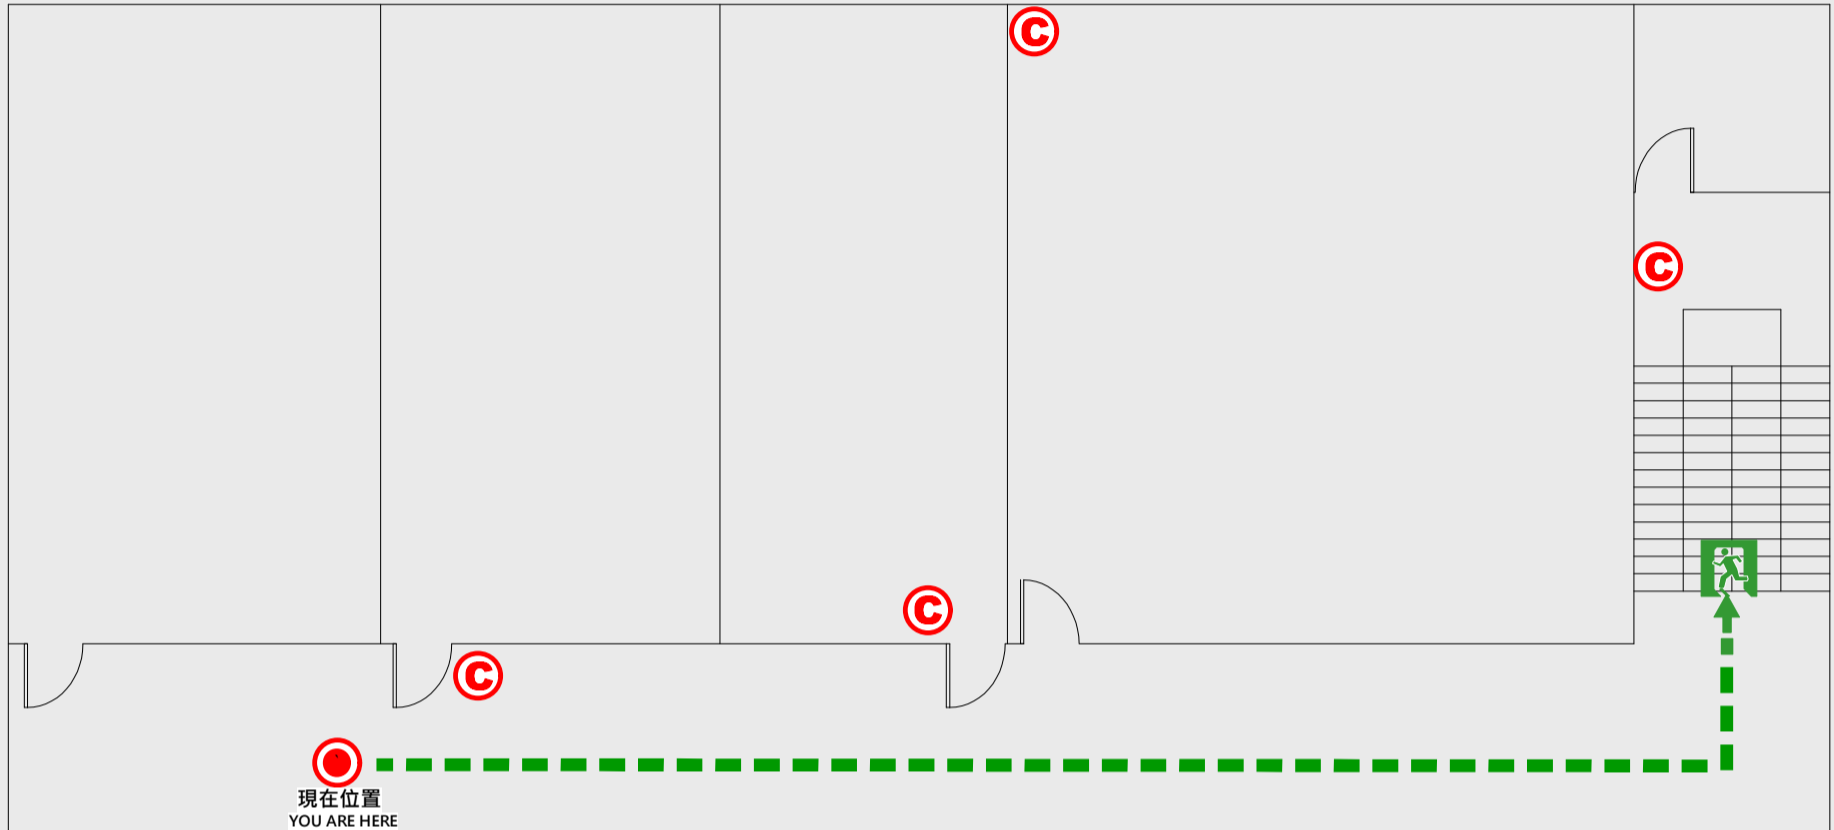

1 樓疏散圖

EVACUATION MAP

東棟(中接南)

-  現在位置 You Are Here
-  疏散路線 Evacuation Route
-  安全門 Stairs
-  電梯間 Elevator

-  緩降機 Escape Sling
-  消防栓 Hydrant
-  滅火器 Fire Extinguisher

2 樓疏散圖

EVACUATION MAP

西棟(中接南)

📍 現在位置 You Are Here

➡ 疏散路線 Evacuation Route

🚪 安全門 Stairs

📦 電梯間 Elevator

🚒 緩降機 Escape Sling

🚒 消防栓 Hydrant

🔥 滅火器 Fire Extinguisher

3 樓疏散圖

EVACUATION MAP

東棟(中接南)

📍 現在位置 You Are Here

➡ 疏散路線 Evacuation Route

🚪 安全門 Stairs

📦 電梯間 Elevator

🚒 緩降機 Escape Sling

🚒 消防栓 Hydrant