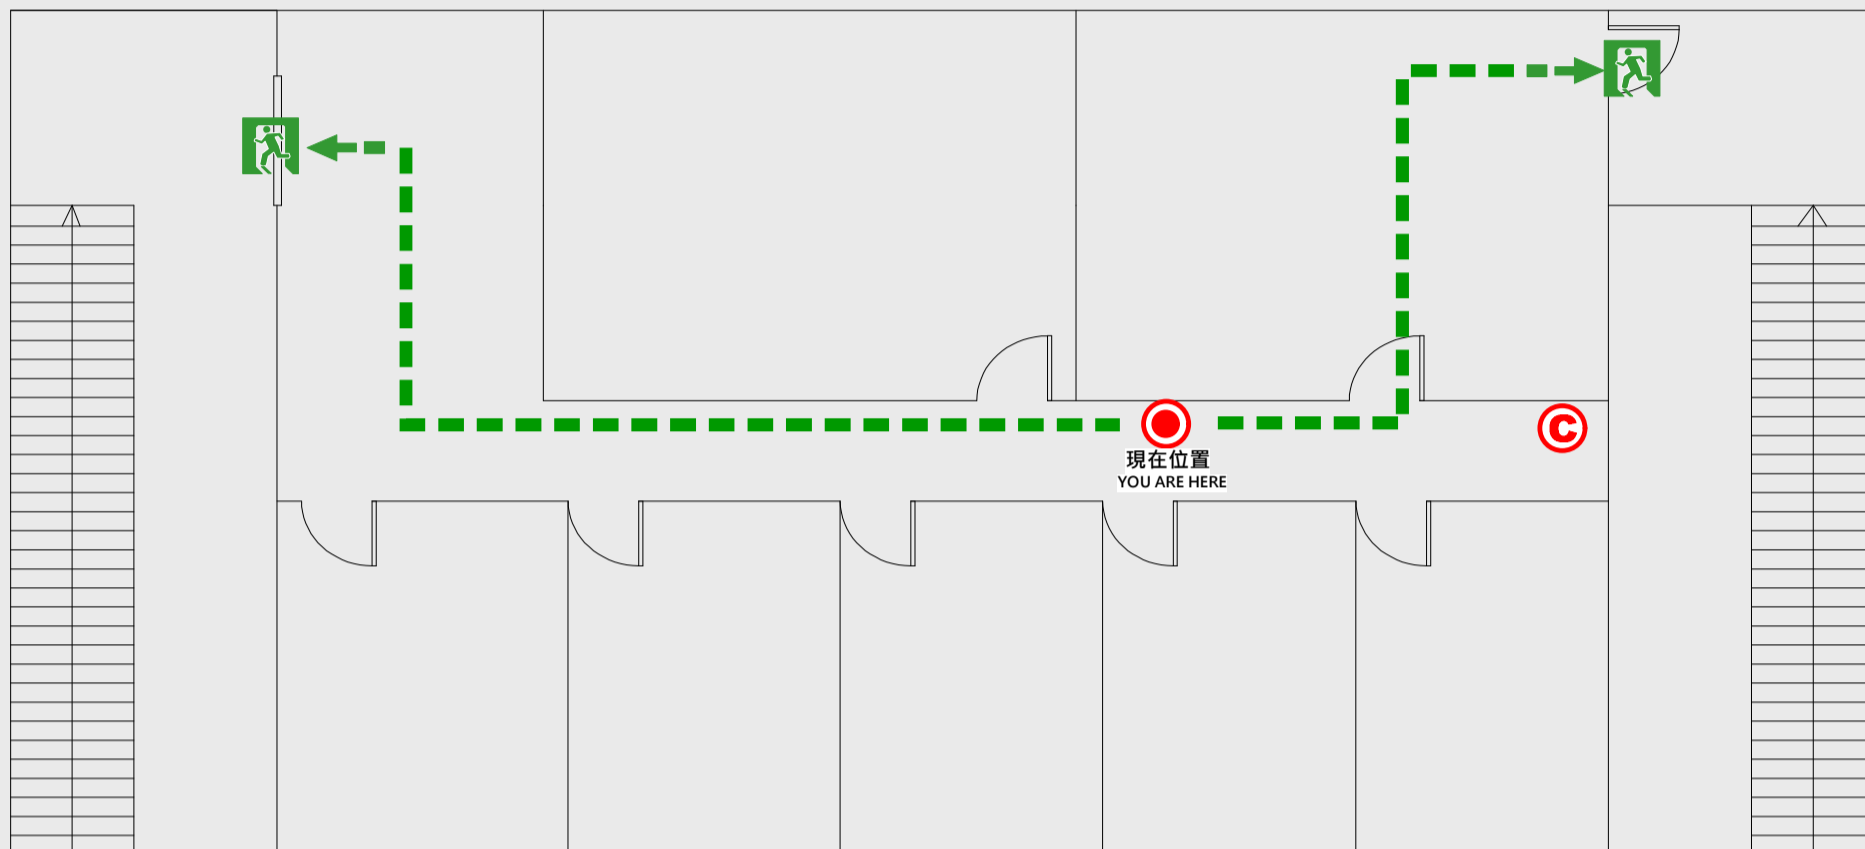

📍 現在位置 You Are Here

➡ 疏散路線 Evacuation Route

🚪 安全門 Stairs

📦 電梯間 Elevator

🚒 緩降機 Escape Sling

🚒 消防栓 Hydrant

🔥 滅火器 Fire Extinguisher

3 樓疏散圖

EVACUATION MAP

東棟(中接南)

📍 現在位置 You Are Here

➡ 疏散路線 Evacuation Route

🚪 安全門 Stairs

📦 電梯間 Elevator

🚒 緩降機 Escape Sling

🚒 消防栓 Hydrant

📍 滅火器 Fire Extinguisher

B1 樓疏散圖

EVACUATION MAP

東棟(中接南)

● 現在位置 You Are Here

← 疏散路線 Evacuation Route

🚪 安全門 Stairs

⊠ 電梯間 Elevator