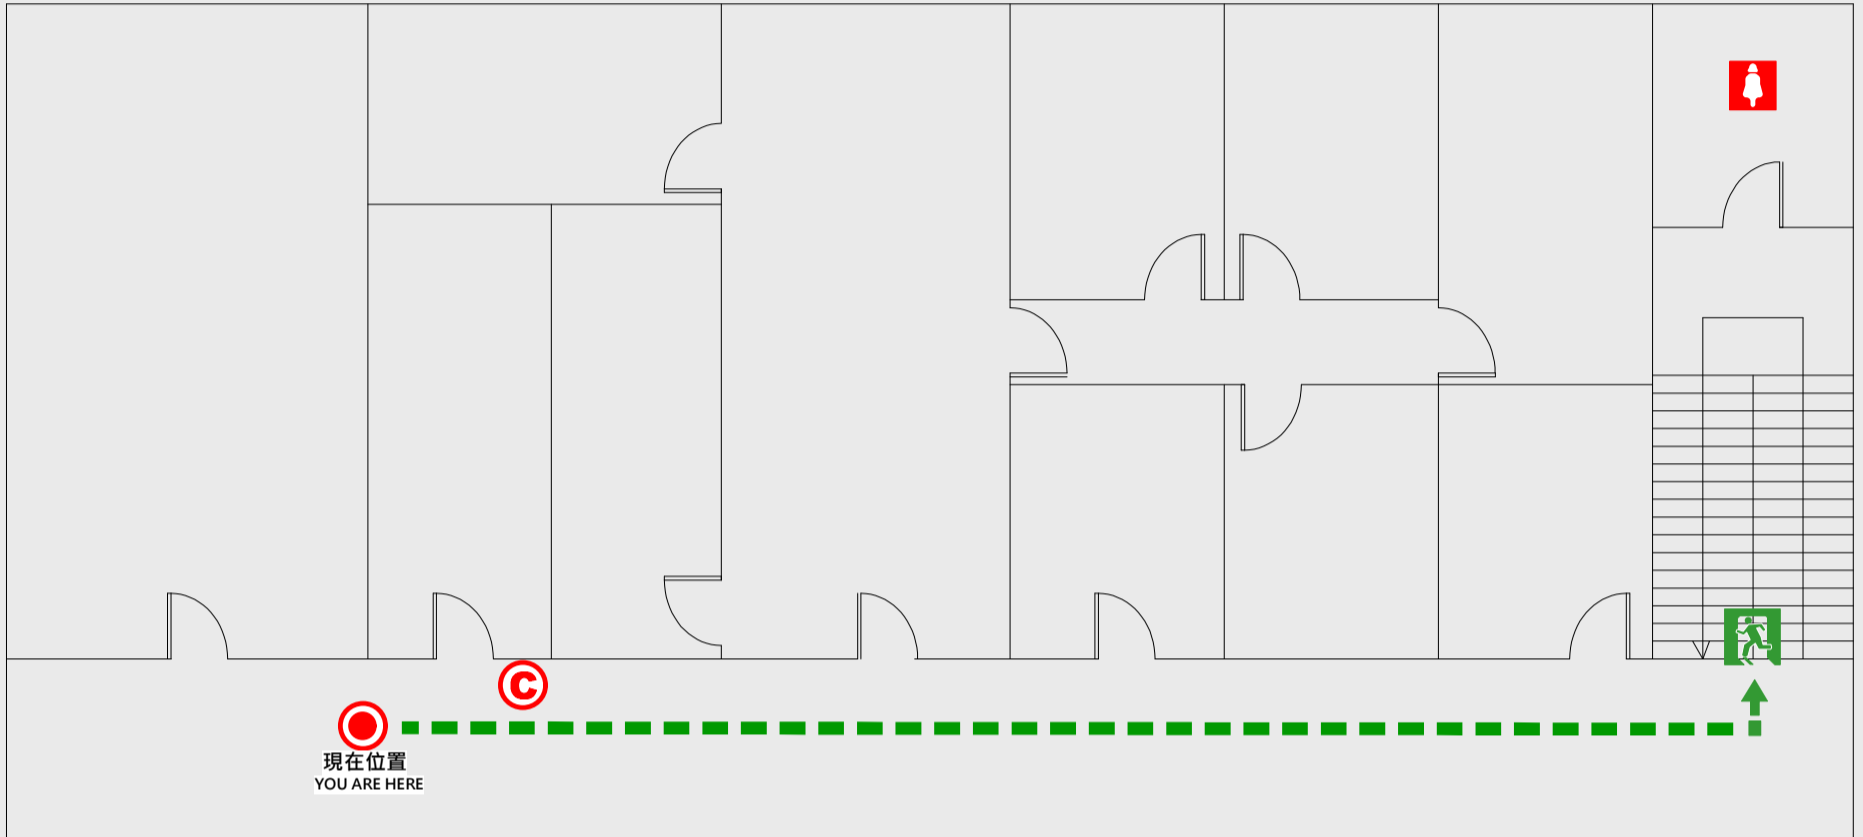

1 樓疏散圖

EVACUATION MAP

東棟(中接南)

-  現在位置 You Are Here
-  疏散路線 Evacuation Route
-  安全門 Stairs
-  電梯間 Elevator

-  緩降機 Escape Sling
-  消防栓 Hydrant
-  滅火器 Fire Extinguisher

2 樓疏散圖

EVACUATION MAP

西棟(中接南)

📍 現在位置 You Are Here

➡ 疏散路線 Evacuation Route

🚪 安全門 Stairs

📦 電梯間 Elevator

🚒 緩降機 Escape Sling

🚒 消防栓 Hydrant

🔥 滅火器 Fire Extinguisher

3 樓疏散圖