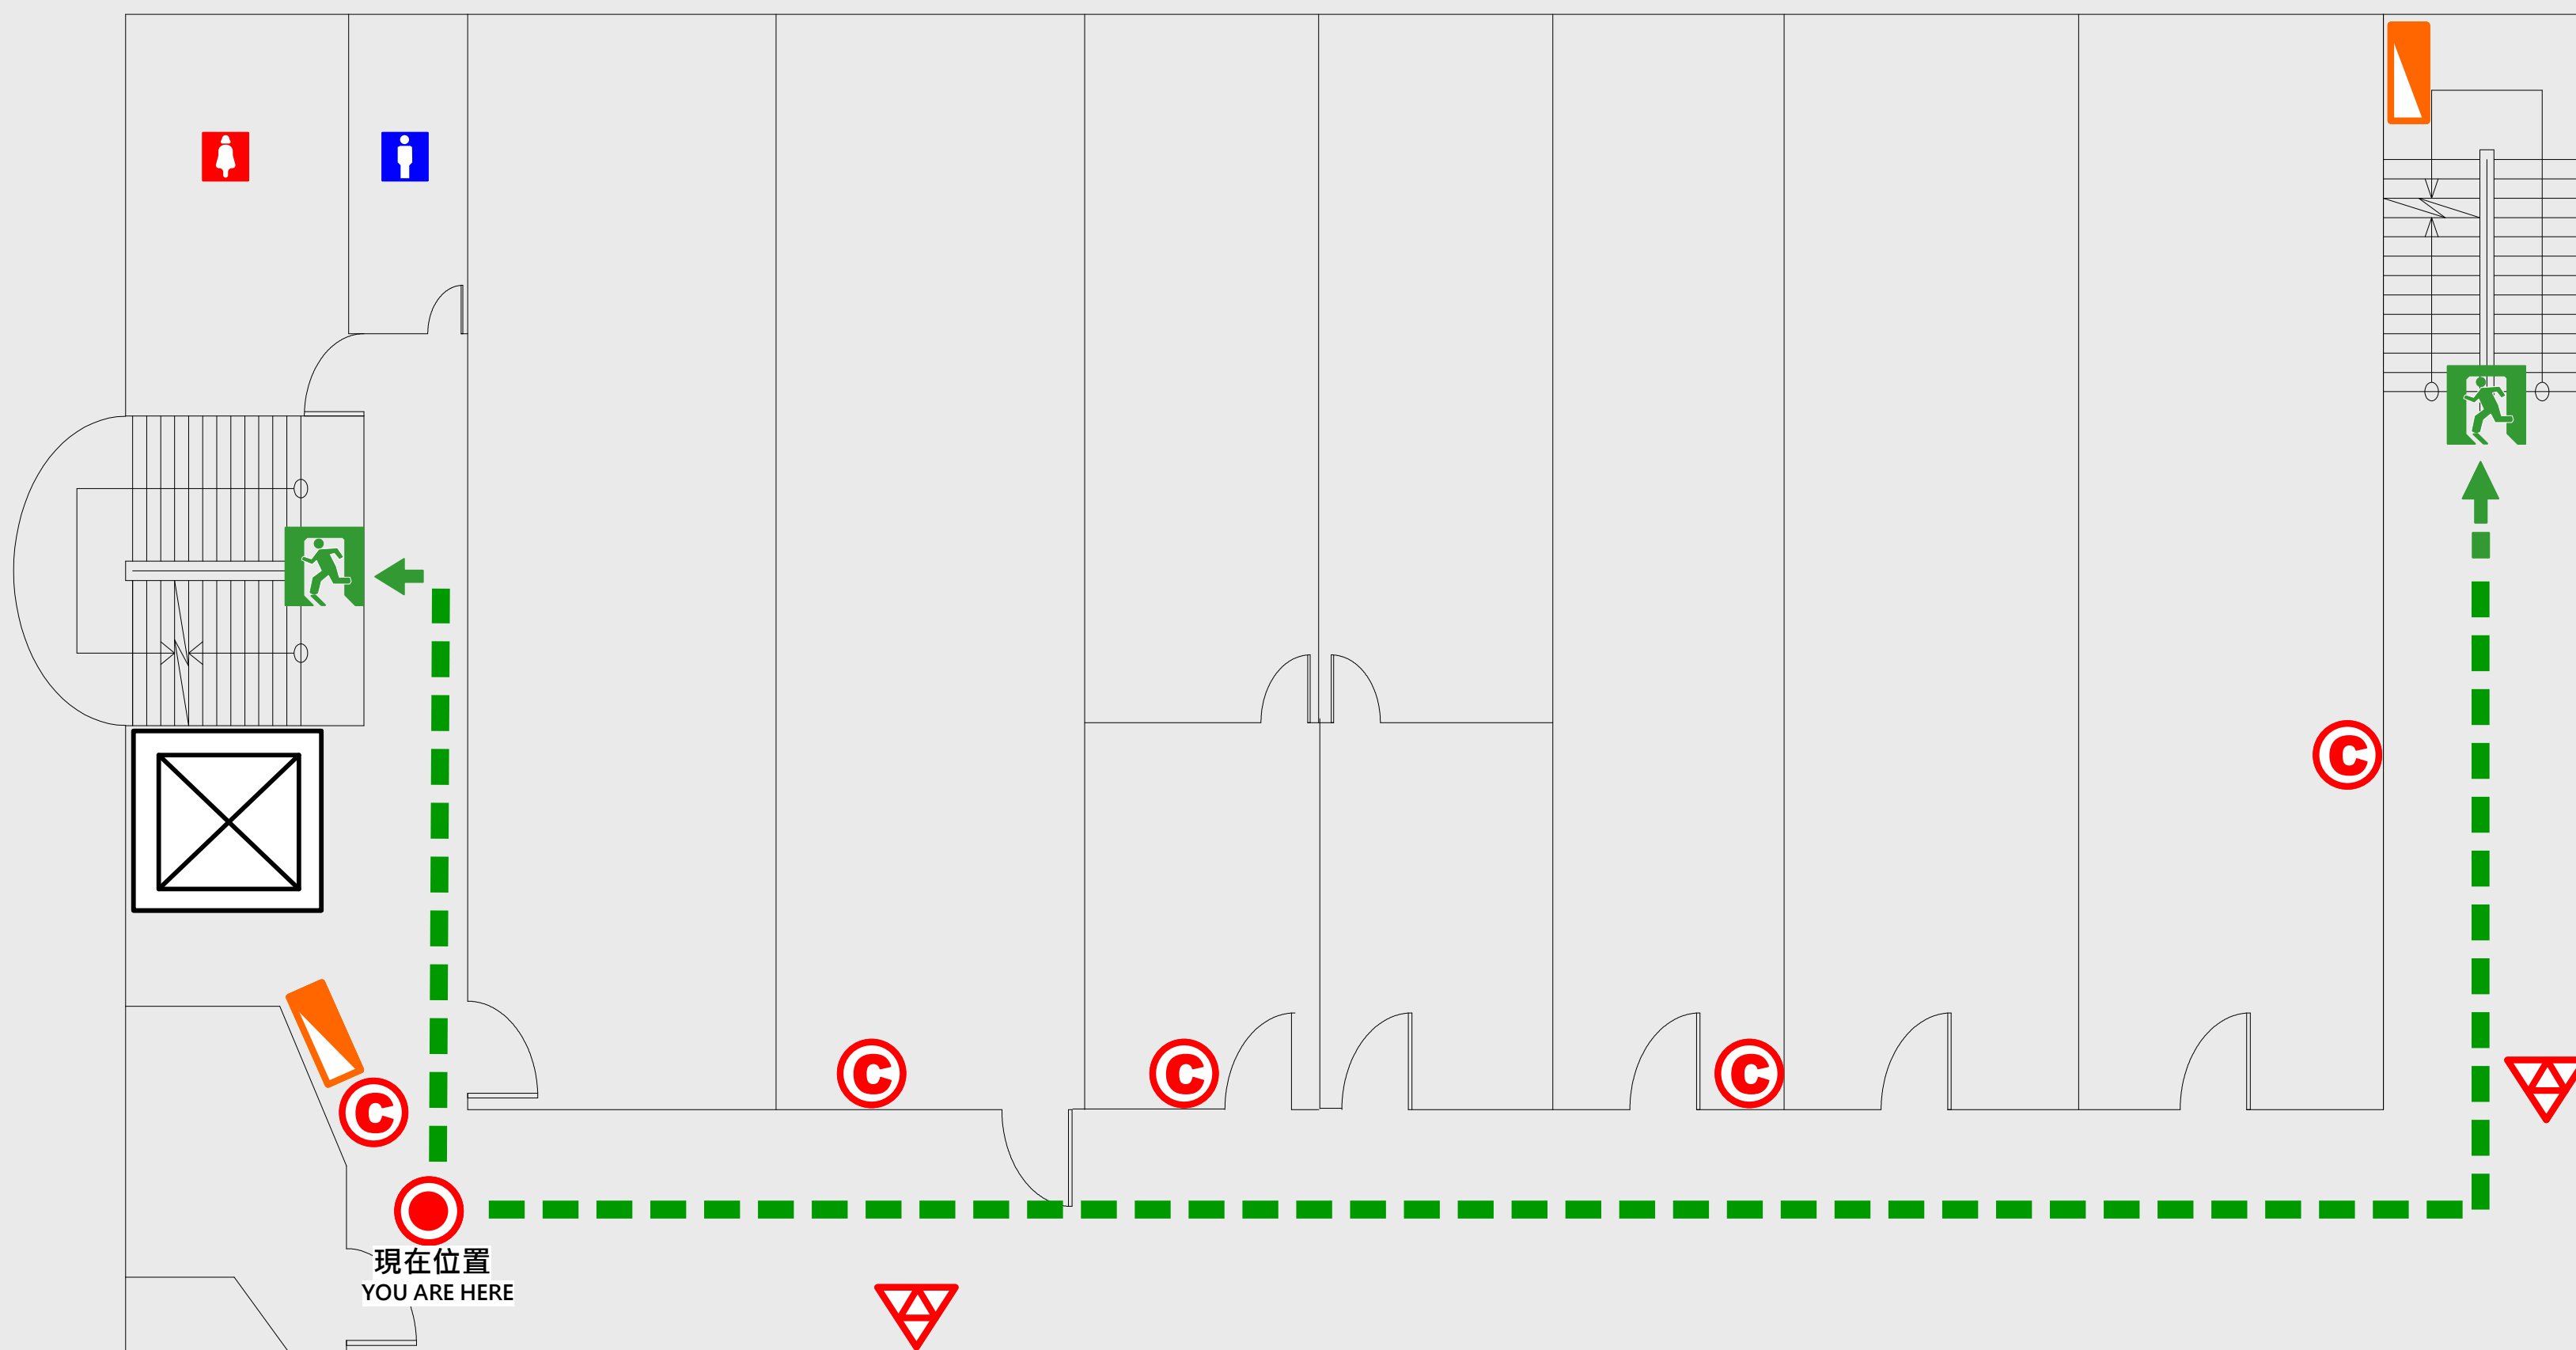

- 現在位置 You Are Here
- ← 疏散路線 Evacuation Route
- 安全門 Stairs
- ⊠ 電梯間 Elevator

- ▽ 緩降機 Escape Sling
- ▢ 消防栓 Hydrant
- Ⓢ 滅火器 Fire Extinguisher

3 樓疏散圖

EVACUATION MAP

化工館

- 現在位置 You Are Here
- ← 疏散路線 Evacuation Route
- 🚶 安全門 Stairs
- ⊠ 電梯間 Elevator

- ▽ 緩降機 Escape Sling
- 🚒 消防栓 Hydrant
- Ⓢ 滅火器 Fire Extinguisher

4 樓疏散圖

EVACUATION MAP

化工館

- 現在位置 You Are Here
- ← 疏散路線 Evacuation Route
- 安全門 Stairs
- ⊠ 電梯間 Elevator

- ▽ 緩降機 Escape Sling
- ▢ 消防栓 Hydrant
- Ⓢ 滅火器 Fire Extinguisher

5 樓疏散圖

EVACUATION MAP

化工館

- 現在位置 You Are Here
- ← 疏散路線 Evacuation Route
- 安全門 Stairs
- ⊠ 電梯間 Elevator

- ▽ 緩降機 Escape Sling
- ▵ 消防栓 Hydrant
- Ⓢ 滅火器 Fire Extinguisher

6 樓疏散圖

EVACUATION MAP

化工館

- 現在位置 You Are Here
- ← 疏散路線 Evacuation Route
- 安全門 Stairs
- ⊠ 電梯間 Elevator

- ▽ 緩降機 Escape Sling
- ▵ 消防栓 Hydrant
- Ⓢ 滅火器 Fire Extinguisher

7 樓疏散圖

EVACUATION MAP

化工館

-  現在位置 You Are Here
-  疏散路線 Evacuation Route
-  安全門 Stairs
-  電梯間 Elevator