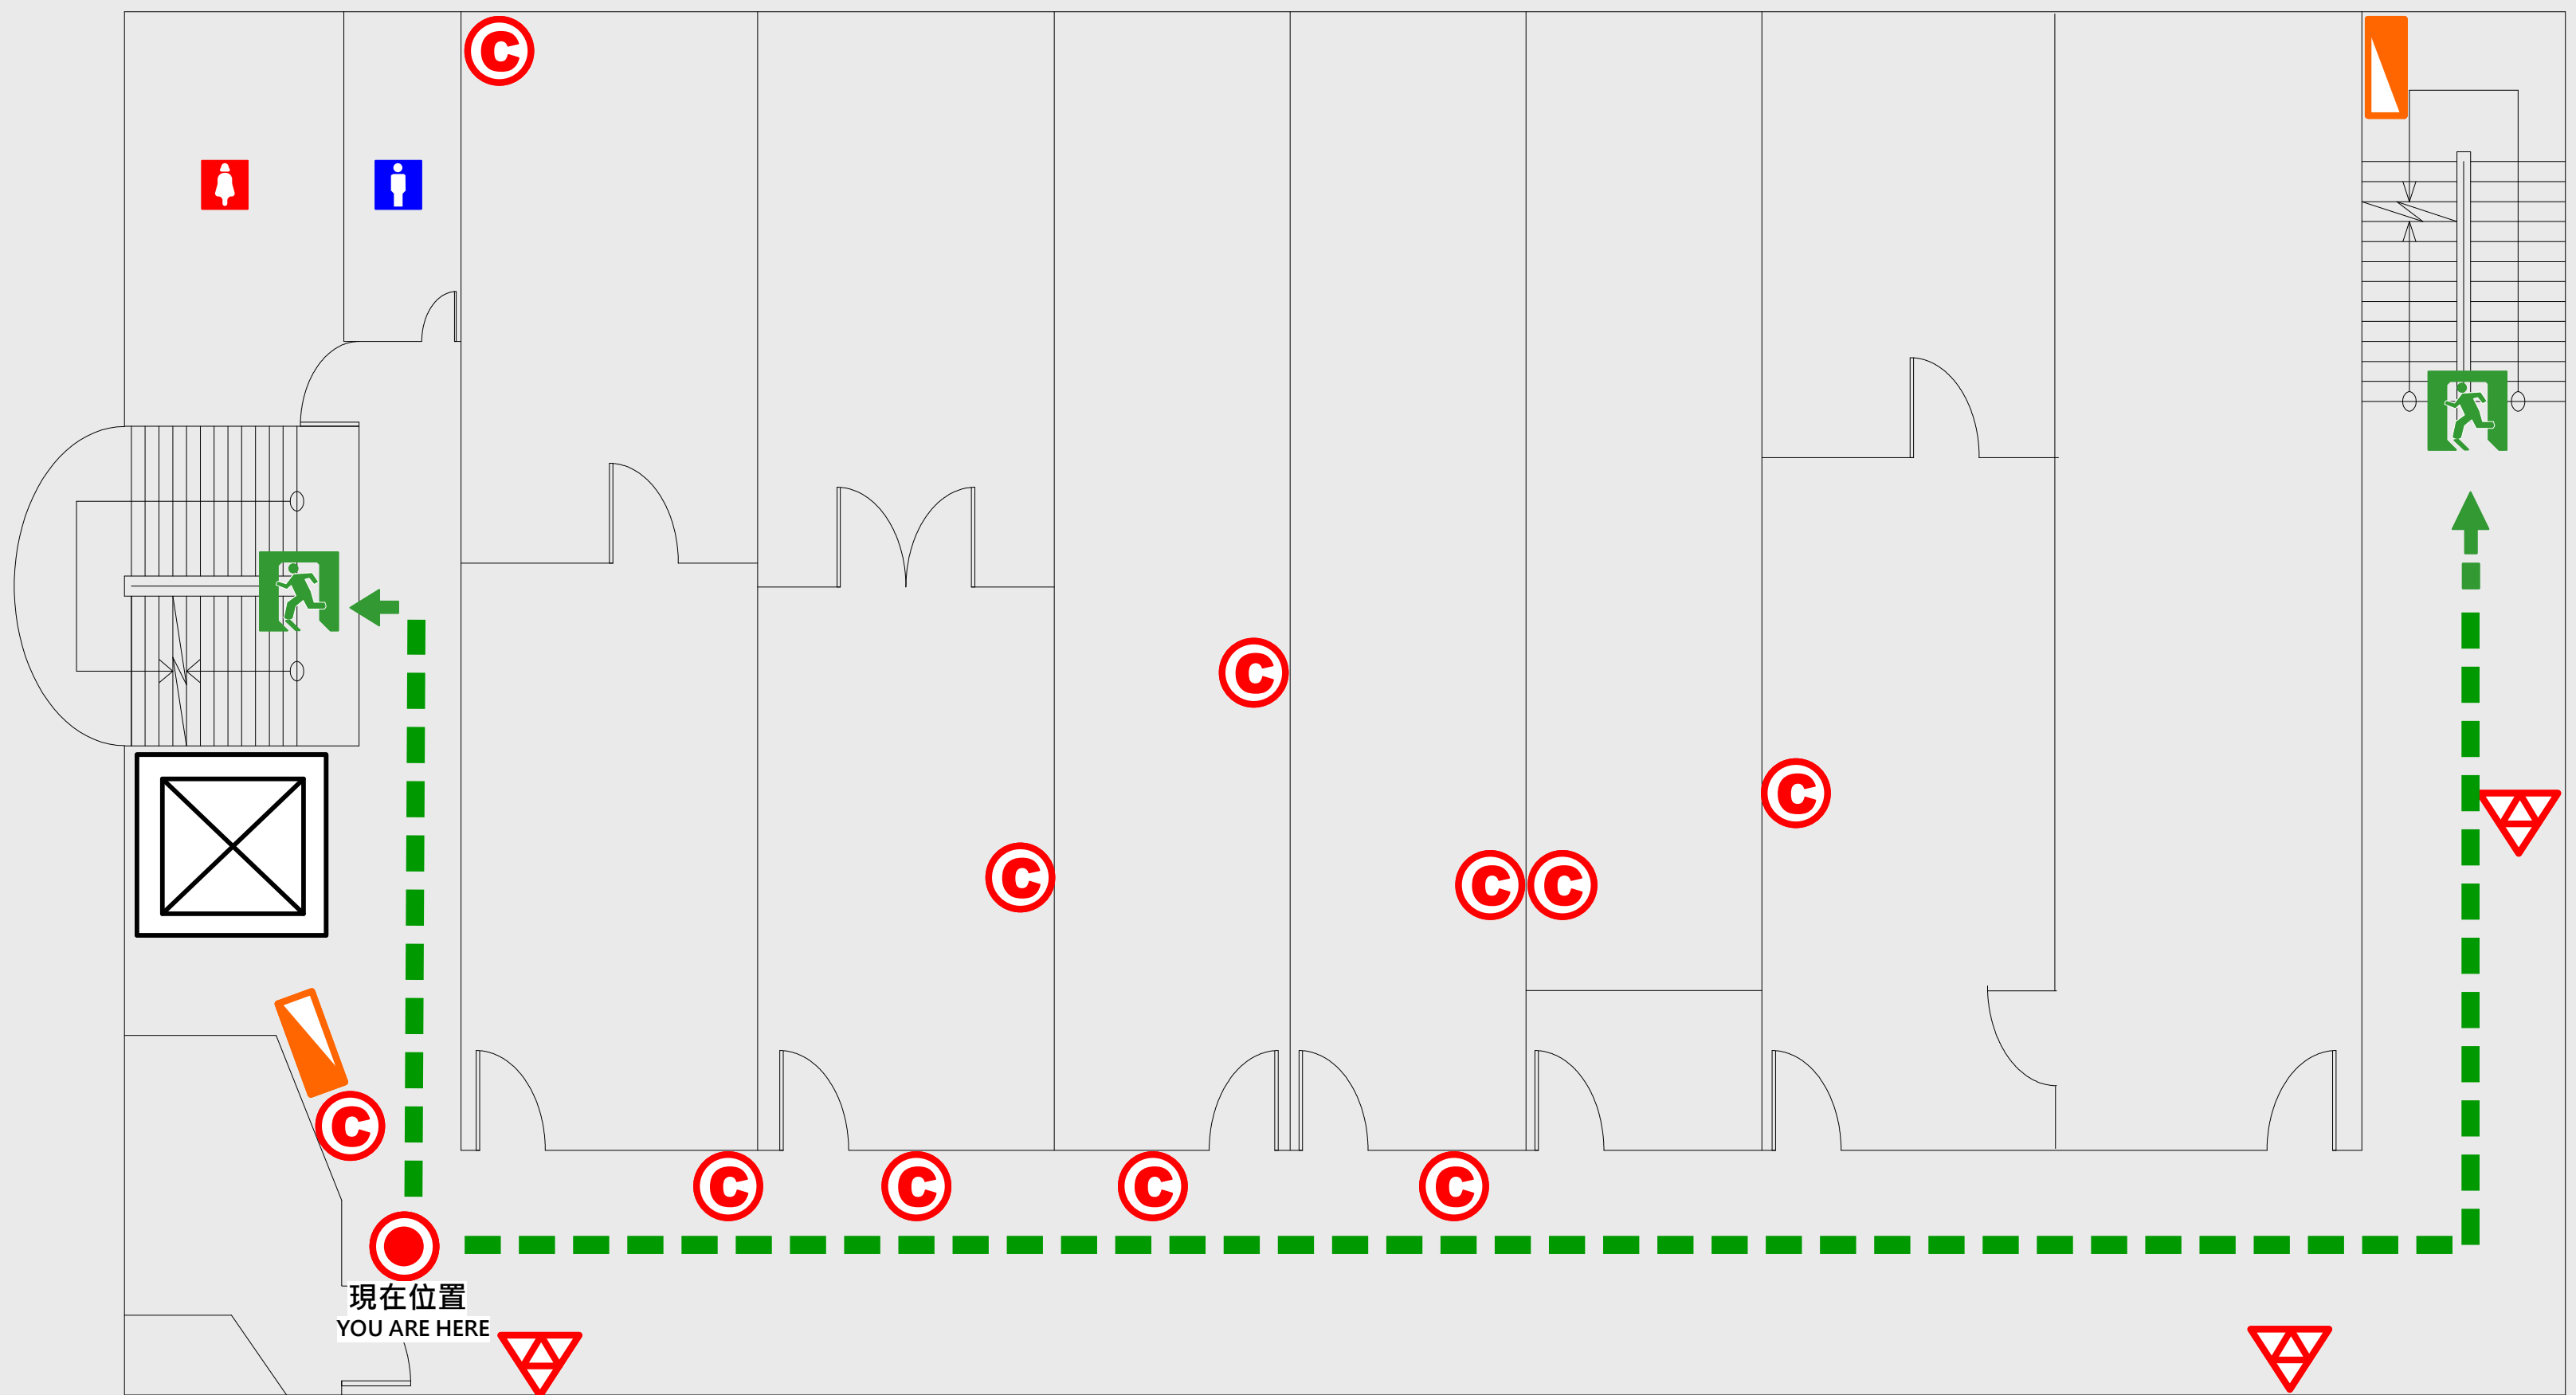

- ▽ 緩降機 Escape Sling
- 🚒 消防栓 Hydrant
- Ⓢ 滅火器 Fire Extinguisher

4 樓疏散圖

EVACUATION MAP

化工館

- 現在位置 You Are Here
- ← 疏散路線 Evacuation Route
- 安全門 Stairs
- ⊠ 電梯間 Elevator

- ▽ 緩降機 Escape Sling
- ▢ 消防栓 Hydrant
- Ⓢ 滅火器 Fire Extinguisher

5 樓疏散圖

EVACUATION MAP

化工館

- 現在位置 You Are Here
- ← 疏散路線 Evacuation Route
- 安全門 Stairs
- ⊠ 電梯間 Elevator

- ▽ 緩降機 Escape Sling
- ▵ 消防栓 Hydrant
- Ⓢ 滅火器 Fire Extinguisher

6 樓疏散圖

EVACUATION MAP

化工館

- 現在位置 You Are Here
- ← 疏散路線 Evacuation Route
- 安全門 Stairs
- ⊠ 電梯間 Elevator

- ▽ 緩降機 Escape Sling
- ▵ 消防栓 Hydrant
- Ⓢ 滅火器 Fire Extinguisher

7 樓疏散圖

EVACUATION MAP

化工館

-  現在位置 You Are Here
-  疏散路線 Evacuation Route
-  安全門 Stairs
-  電梯間 Elevator