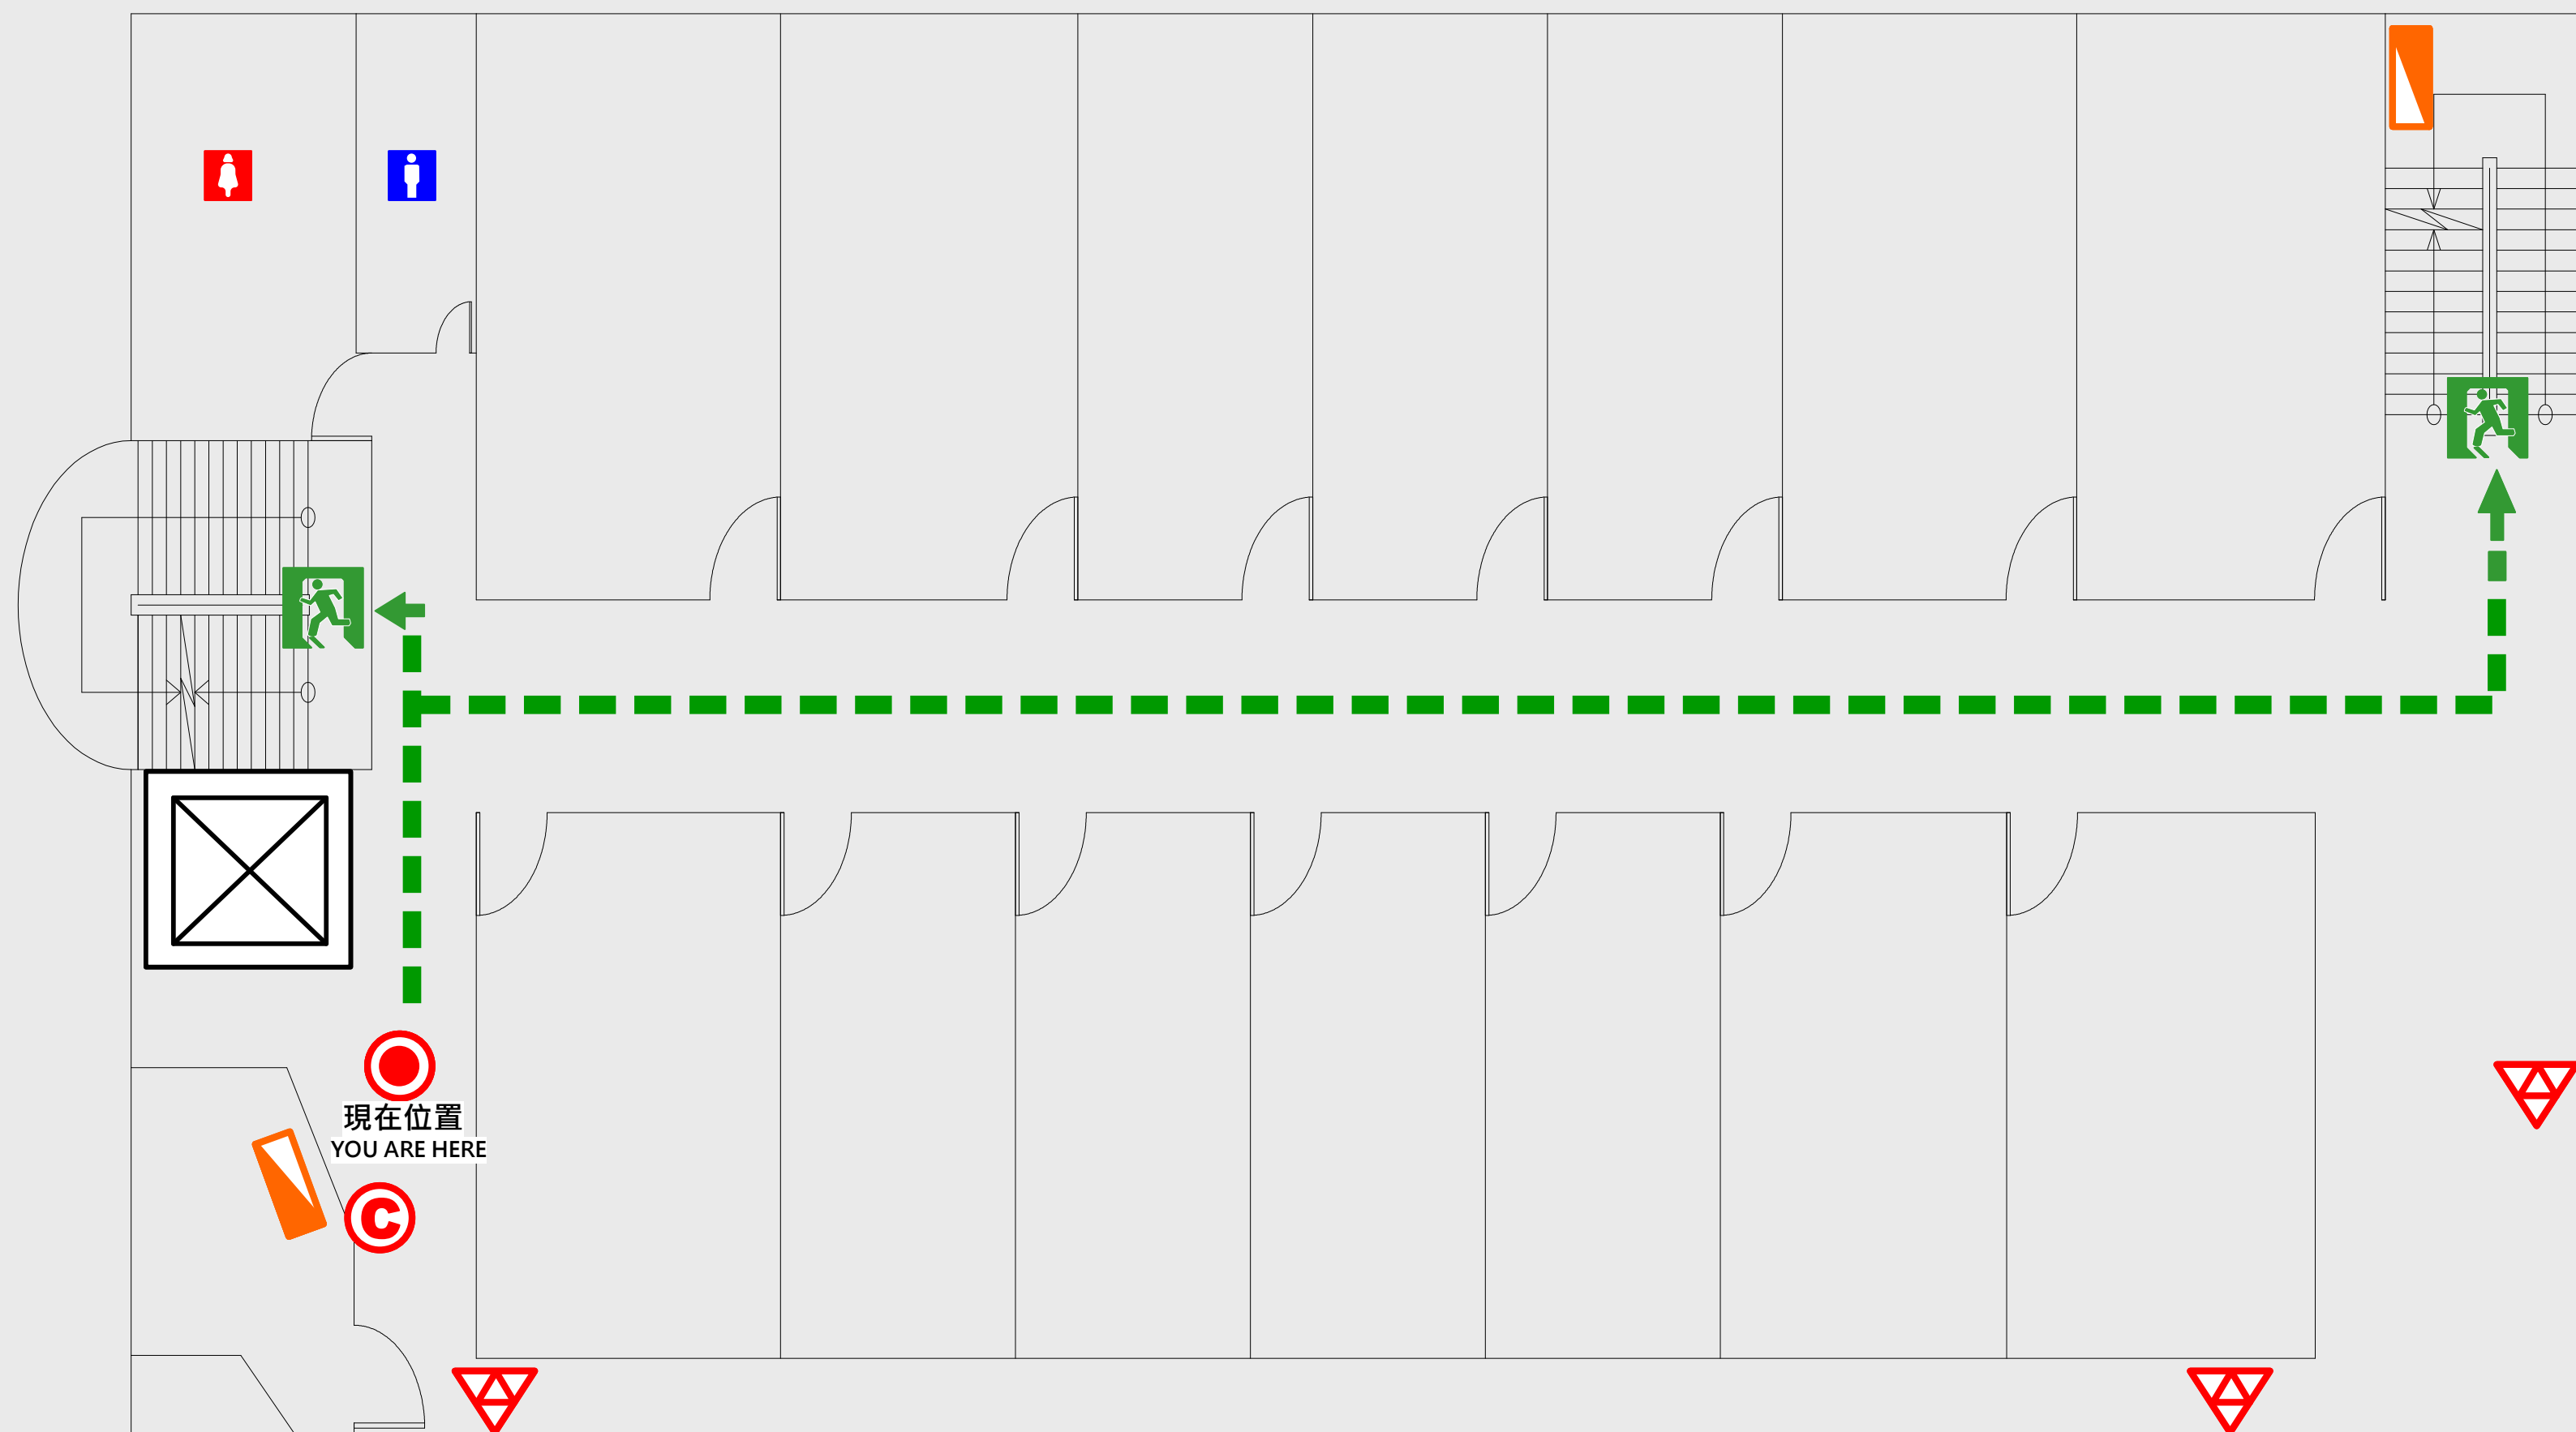

- ▽ 緩降機 Escape Sling
- 🚒 消防栓 Hydrant
- Ⓢ 滅火器 Fire Extinguisher

4 樓疏散圖

EVACUATION MAP

化工館

- 現在位置 You Are Here
- ← 疏散路線 Evacuation Route
- 安全門 Stairs
- ⊠ 電梯間 Elevator

- ▽ 緩降機 Escape Sling
- ▢ 消防栓 Hydrant
- Ⓢ 滅火器 Fire Extinguisher

5 樓疏散圖

EVACUATION MAP

化工館

- 現在位置 You Are Here
- ← 疏散路線 Evacuation Route
- 安全門 Stairs
- ⊠ 電梯間 Elevator

- ▽ 緩降機 Escape Sling
- ▵ 消防栓 Hydrant
- Ⓢ 滅火器 Fire Extinguisher

6 樓疏散圖

EVACUATION MAP

化工館

- 現在位置 You Are Here
- ← 疏散路線 Evacuation Route
- 安全門 Stairs
- ⊠ 電梯間 Elevator

- ▽ 緩降機 Escape Sling
- ▵ 消防栓 Hydrant
- Ⓢ 滅火器 Fire Extinguisher

7 樓疏散圖

EVACUATION MAP

化工館

-  現在位置 You Are Here
-  疏散路線 Evacuation Route
-  安全門 Stairs
-  電梯間 Elevator