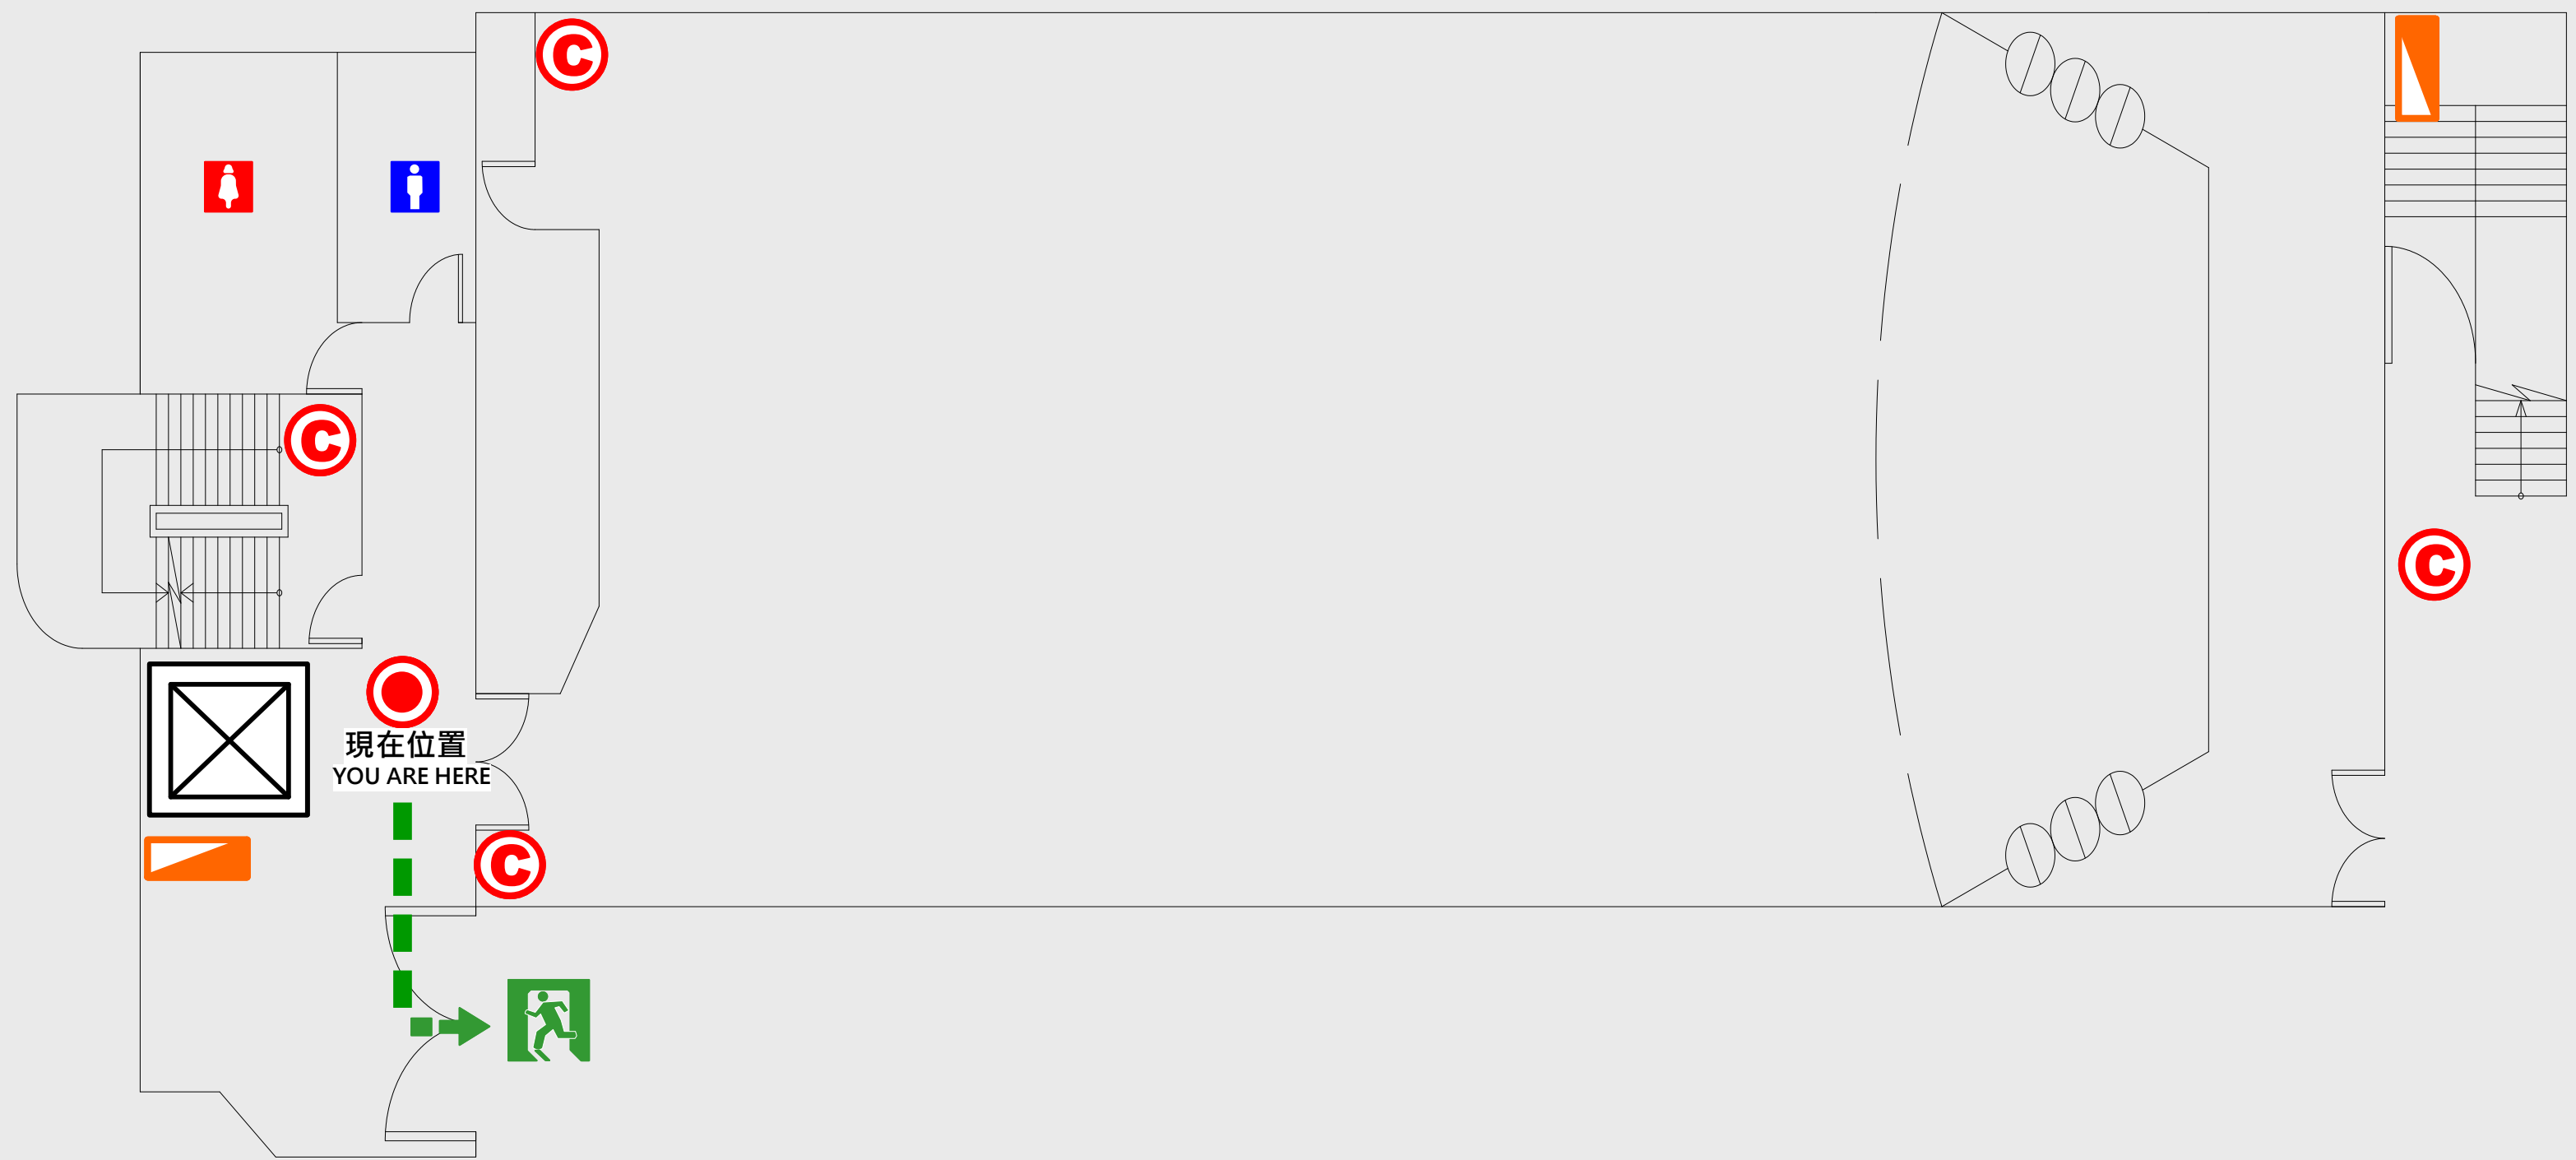

1 樓疏散圖

EVACUATION MAP

化工館

- 現在位置 You Are Here
- 疏散路線 Evacuation Route
- 安全門 Stairs
- 電梯間 Elevator

- 緩降機 Escape Sling
- 消防栓 Hydrant
- 滅火器 Fire Extinguisher

2 樓疏散圖

EVACUATION MAP

化工館

- 現在位置 You Are Here
- ← 疏散路線 Evacuation Route
- 安全門 Stairs
- ⊠ 電梯間 Elevator

- ▽ 緩降機 Escape Sling
- ▢ 消防栓 Hydrant
- Ⓢ 滅火器 Fire Extinguisher

3 樓疏散圖

EVACUATION MAP

化工館

- 現在位置 You Are Here
- ← 疏散路線 Evacuation Route
- 🚶 安全門 Stairs
- ⊠ 電梯間 Elevator