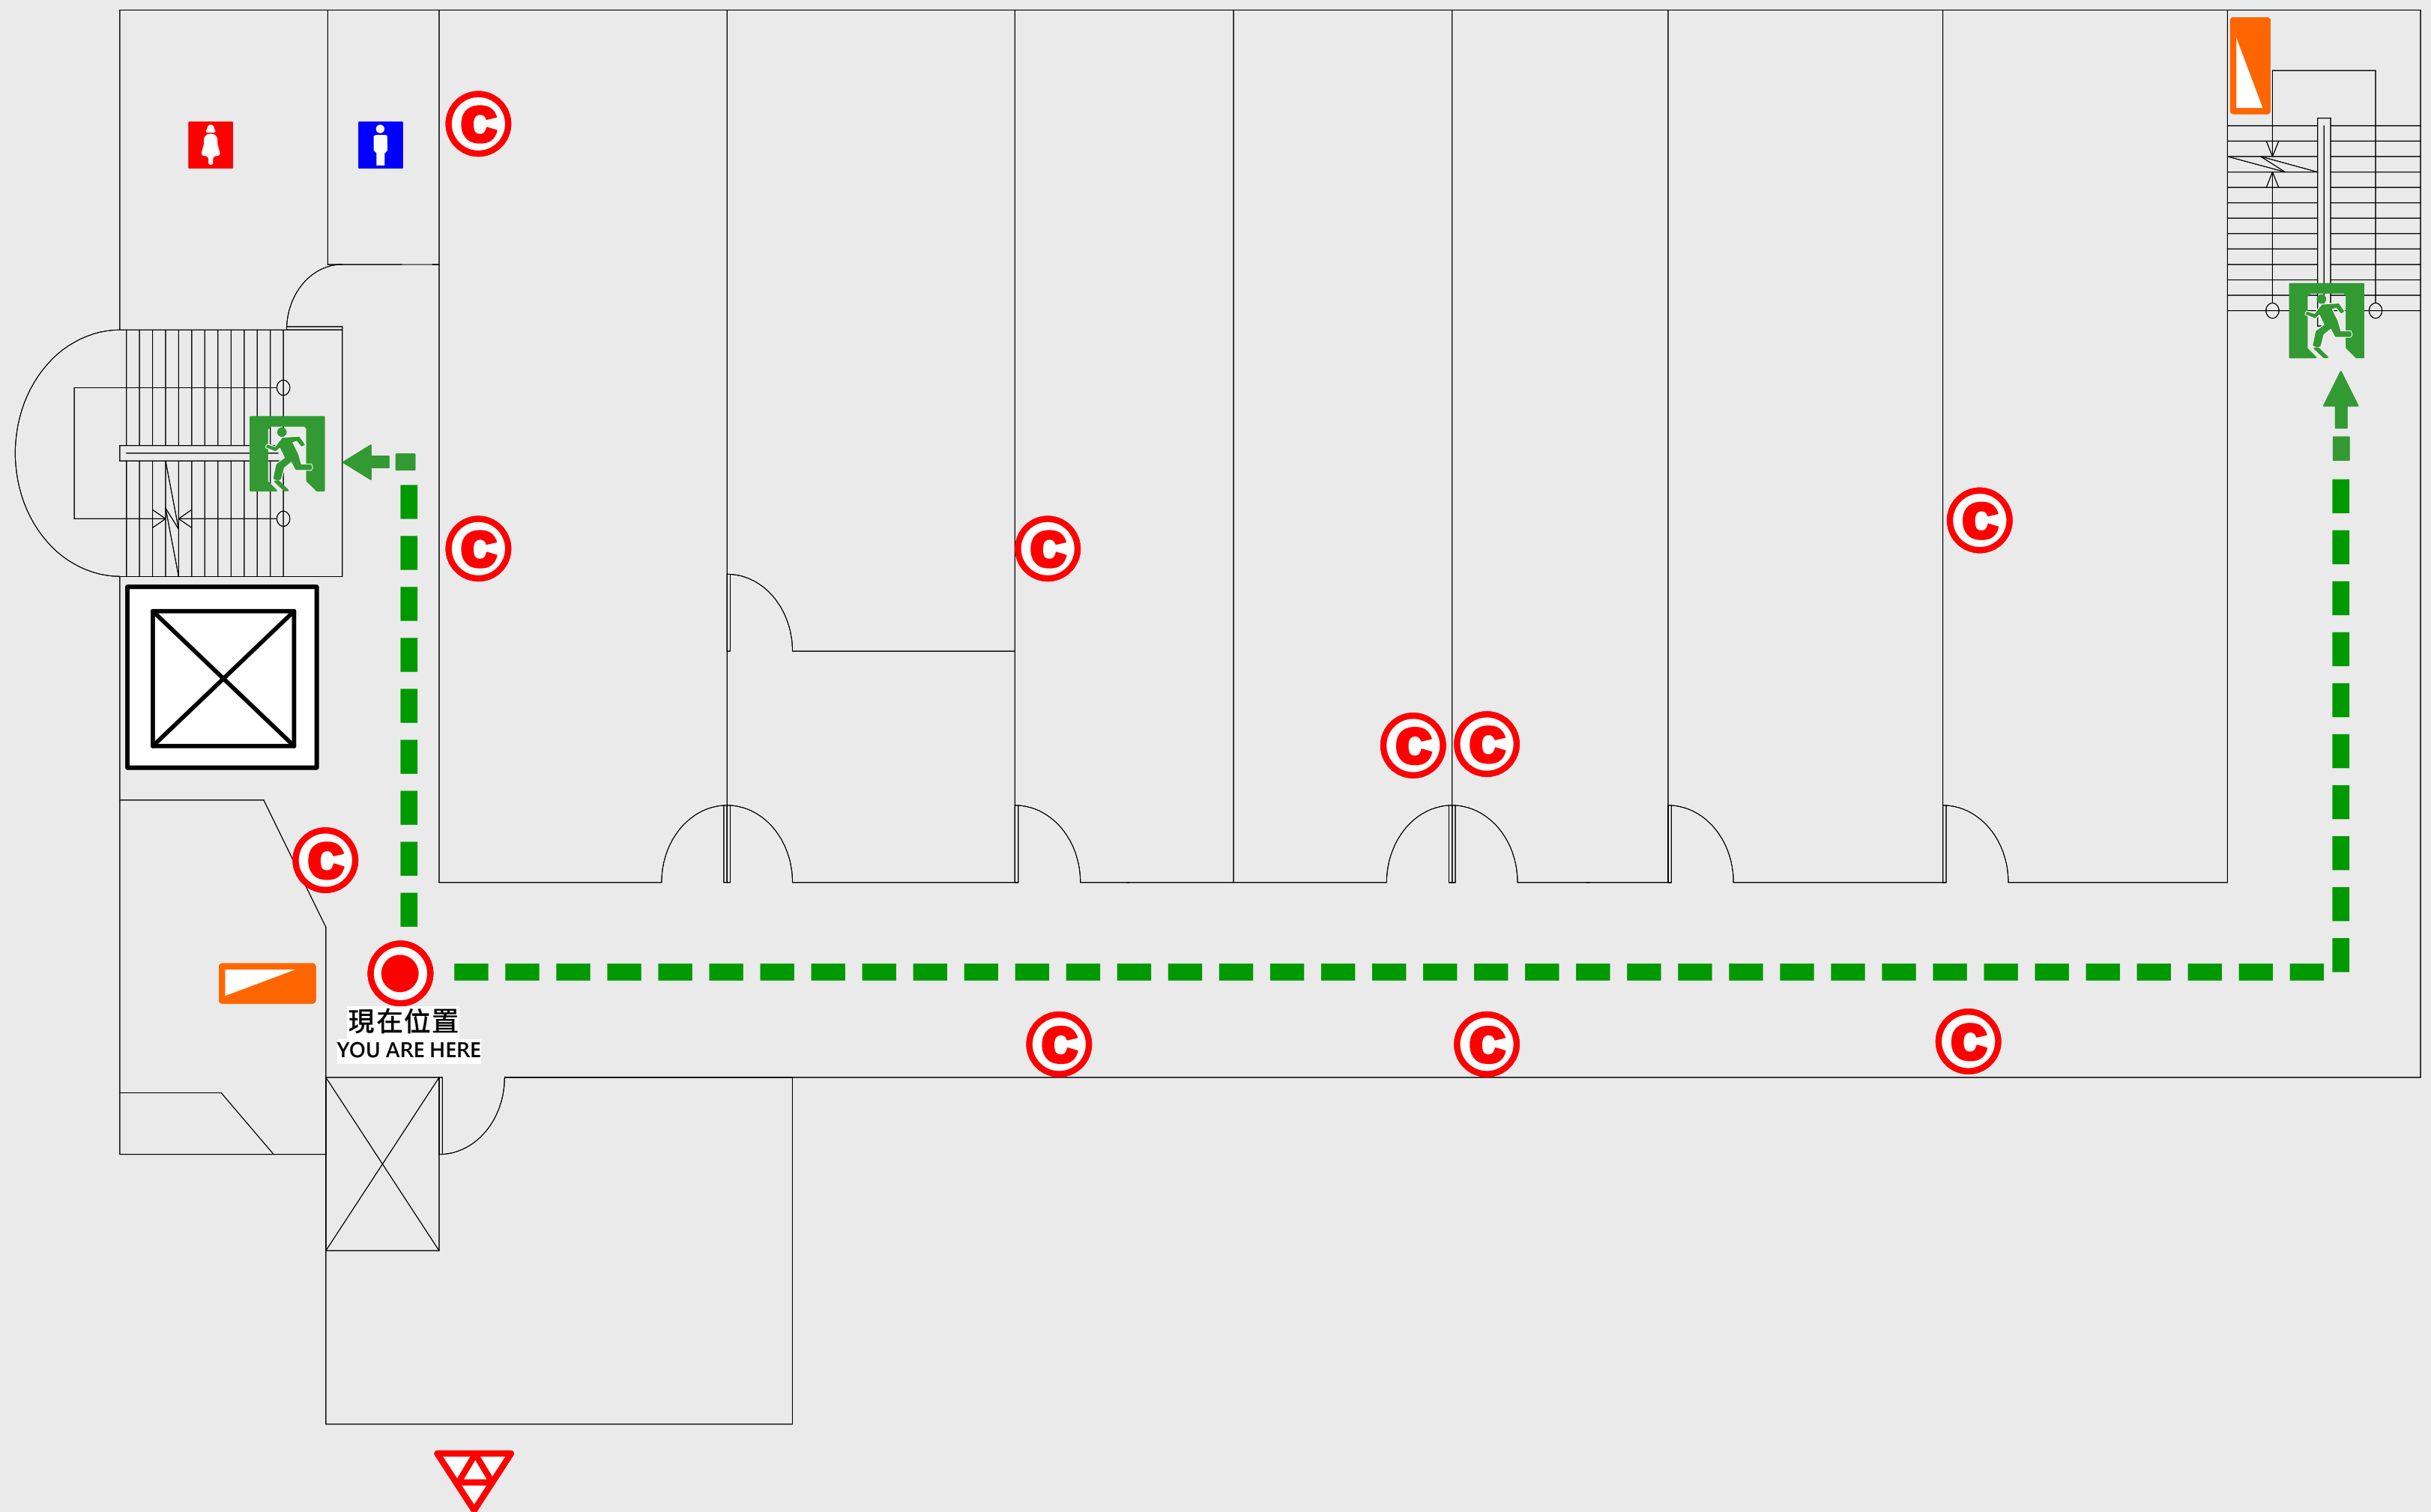

1 樓疏散圖

EVACUATION MAP

化工館

- 現在位置 You Are Here
- 疏散路線 Evacuation Route
- 安全門 Stairs
- 電梯間 Elevator

- 緩降機 Escape Sling
- 消防栓 Hydrant
- 滅火器 Fire Extinguisher

2 樓疏散圖

EVACUATION MAP

化工館

- 現在位置 You Are Here
- ← 疏散路線 Evacuation Route
- 安全門 Stairs
- ⊠ 電梯間 Elevator

- ▽ 緩降機 Escape Sling
- ▢ 消防栓 Hydrant
- Ⓢ 滅火器 Fire Extinguisher

3 樓疏散圖

EVACUATION MAP

化工館

- 現在位置 You Are Here
- ← 疏散路線 Evacuation Route
- 🚶 安全門 Stairs
- ⊠ 電梯間 Elevator

- ▽ 緩降機 Escape Sling
- 🚒 消防栓 Hydrant
- Ⓢ 滅火器 Fire Extinguisher

4 樓疏散圖

EVACUATION MAP

化工館

- 現在位置 You Are Here
- ← 疏散路線 Evacuation Route
- 安全門 Stairs
- ⊠ 電梯間 Elevator

- ▽ 緩降機 Escape Sling
- ▢ 消防栓 Hydrant
- Ⓢ 滅火器 Fire Extinguisher