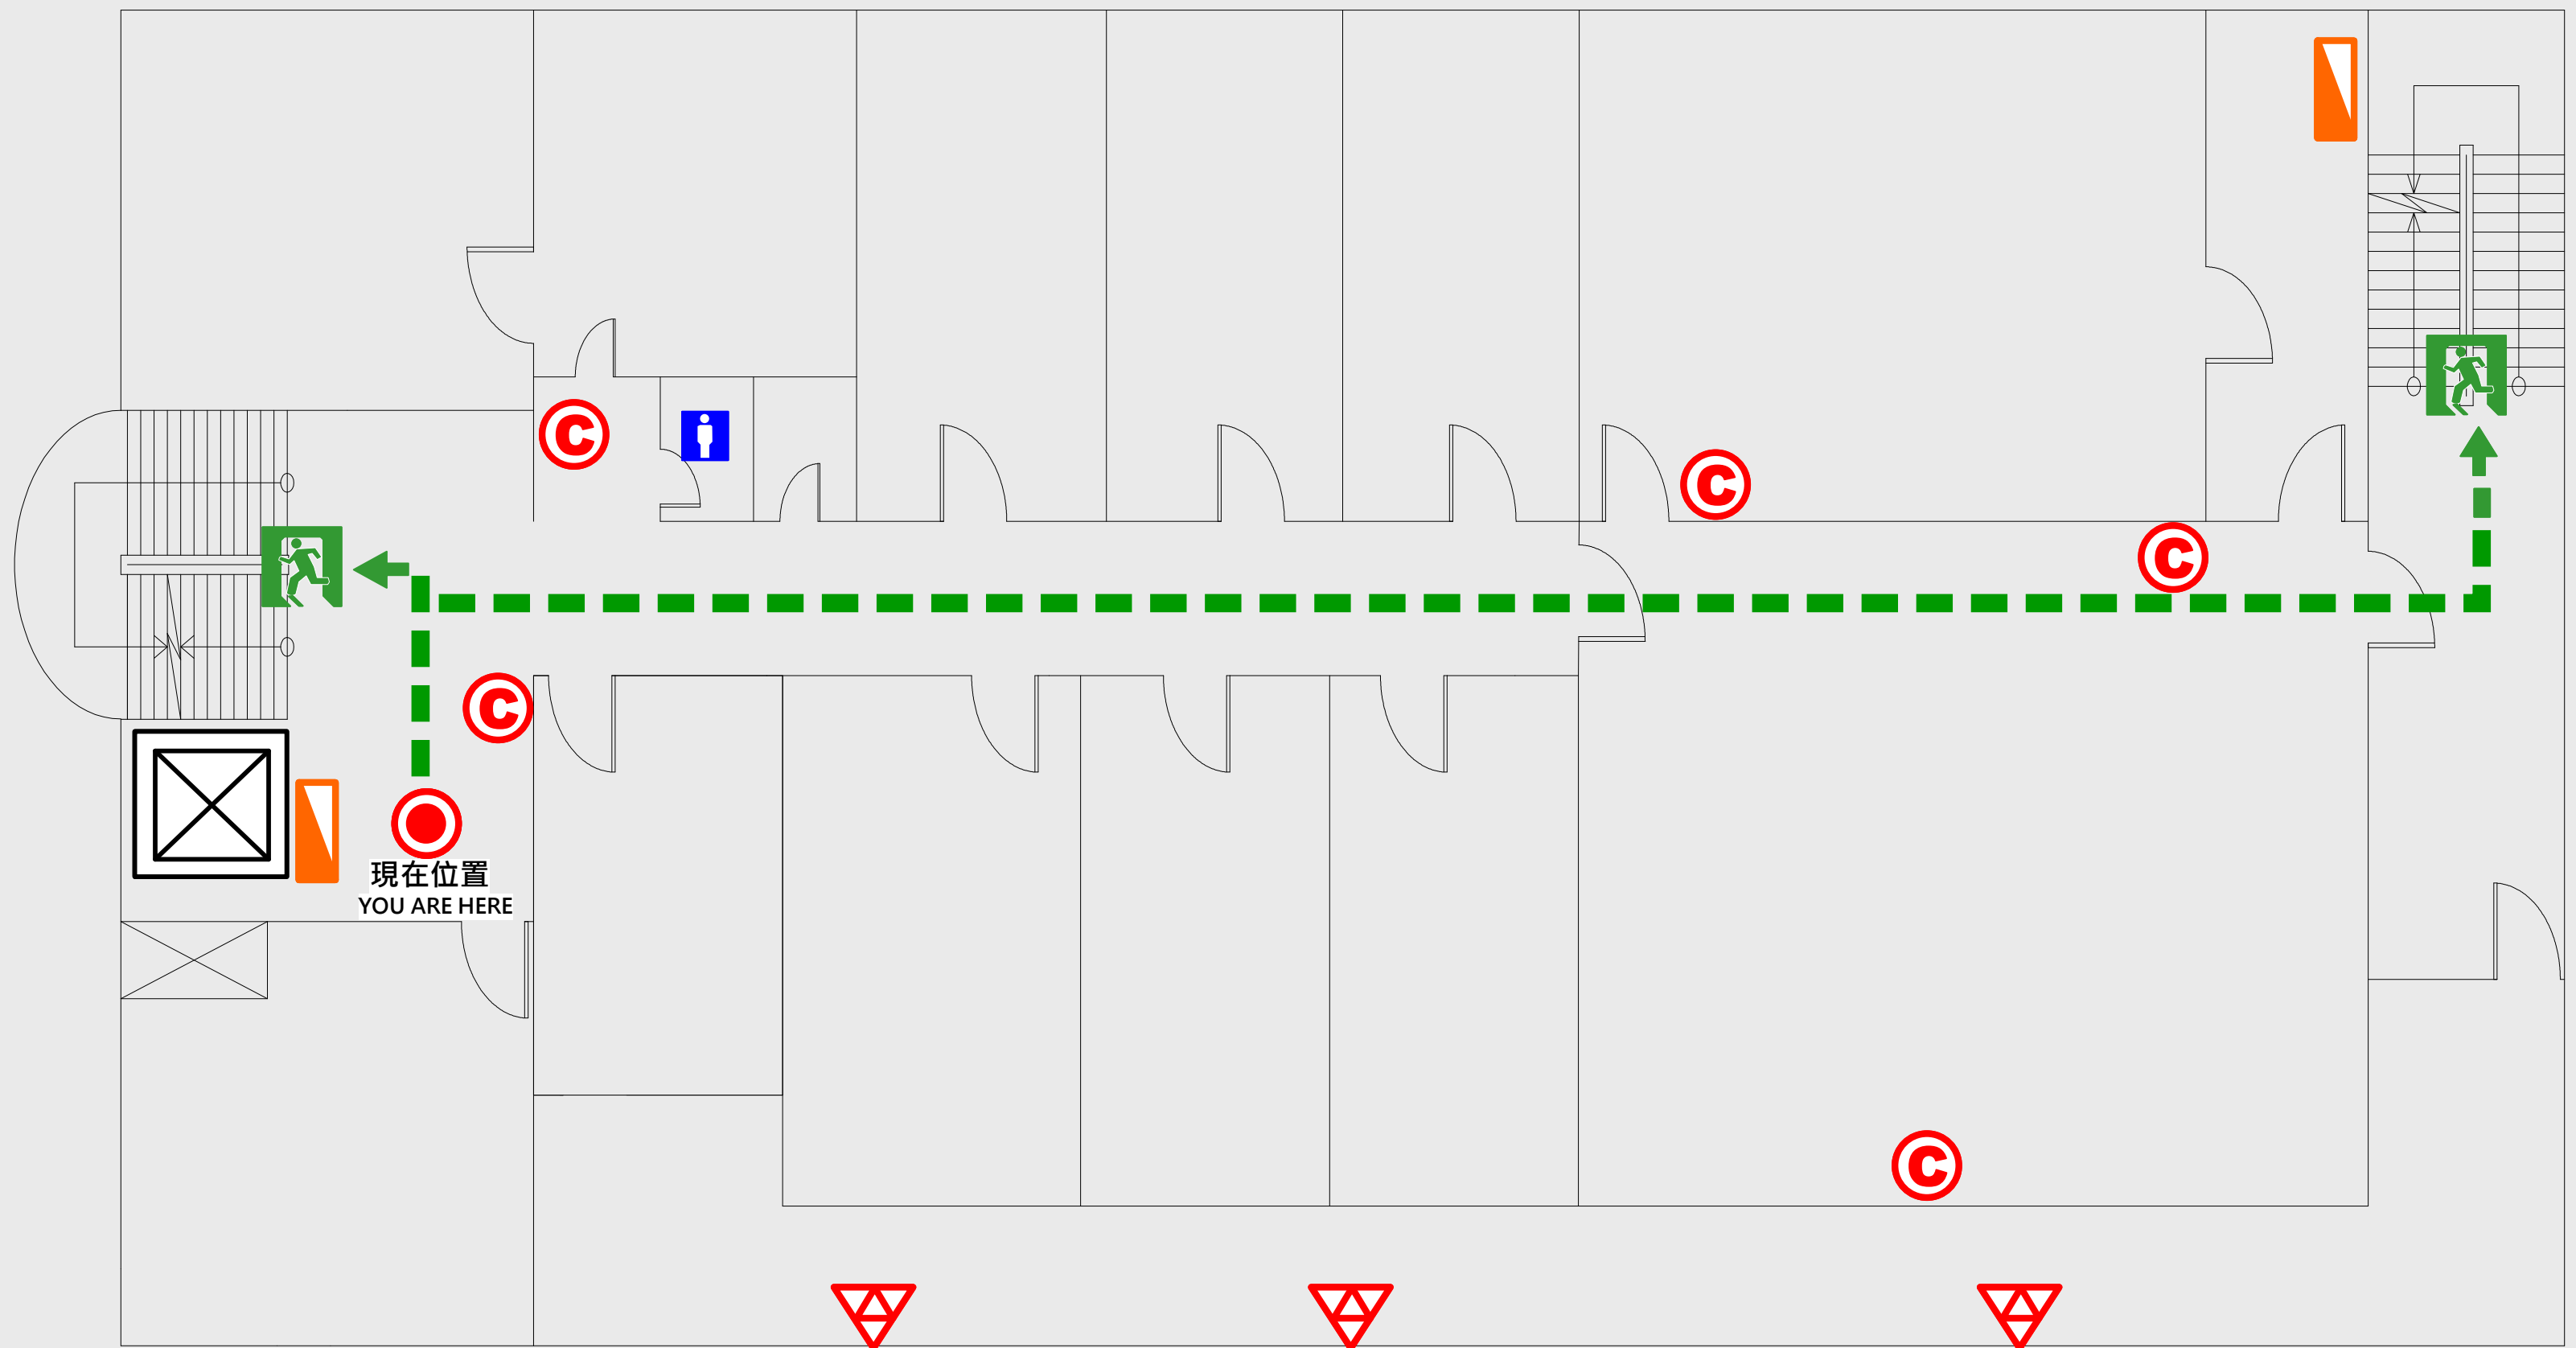

5 樓疏散圖

EVACUATION MAP

化工館

- 現在位置 You Are Here
- ← 疏散路線 Evacuation Route
- 安全門 Stairs
- ⊠ 電梯間 Elevator

- ▽ 緩降機 Escape Sling
- ▵ 消防栓 Hydrant
- Ⓢ 滅火器 Fire Extinguisher

6 樓疏散圖

EVACUATION MAP

化工館

- 現在位置 You Are Here
- ← 疏散路線 Evacuation Route
- 安全門 Stairs
- ⊠ 電梯間 Elevator

- ▽ 緩降機 Escape Sling
- ▵ 消防栓 Hydrant
- Ⓢ 滅火器 Fire Extinguisher

7 樓疏散圖

EVACUATION MAP

化工館

-  現在位置 You Are Here
-  疏散路線 Evacuation Route
-  安全門 Stairs
-  電梯間 Elevator

-  緩降機 Escape Sling
-  消防栓 Hydrant
-  滅火器 Fire Extinguisher

8

樓疏散圖

EVACUATION MAP

化工館

📍 現在位置 You Are Here

➡ 疏散路線 Evacuation Route

🚶 安全門 Stairs