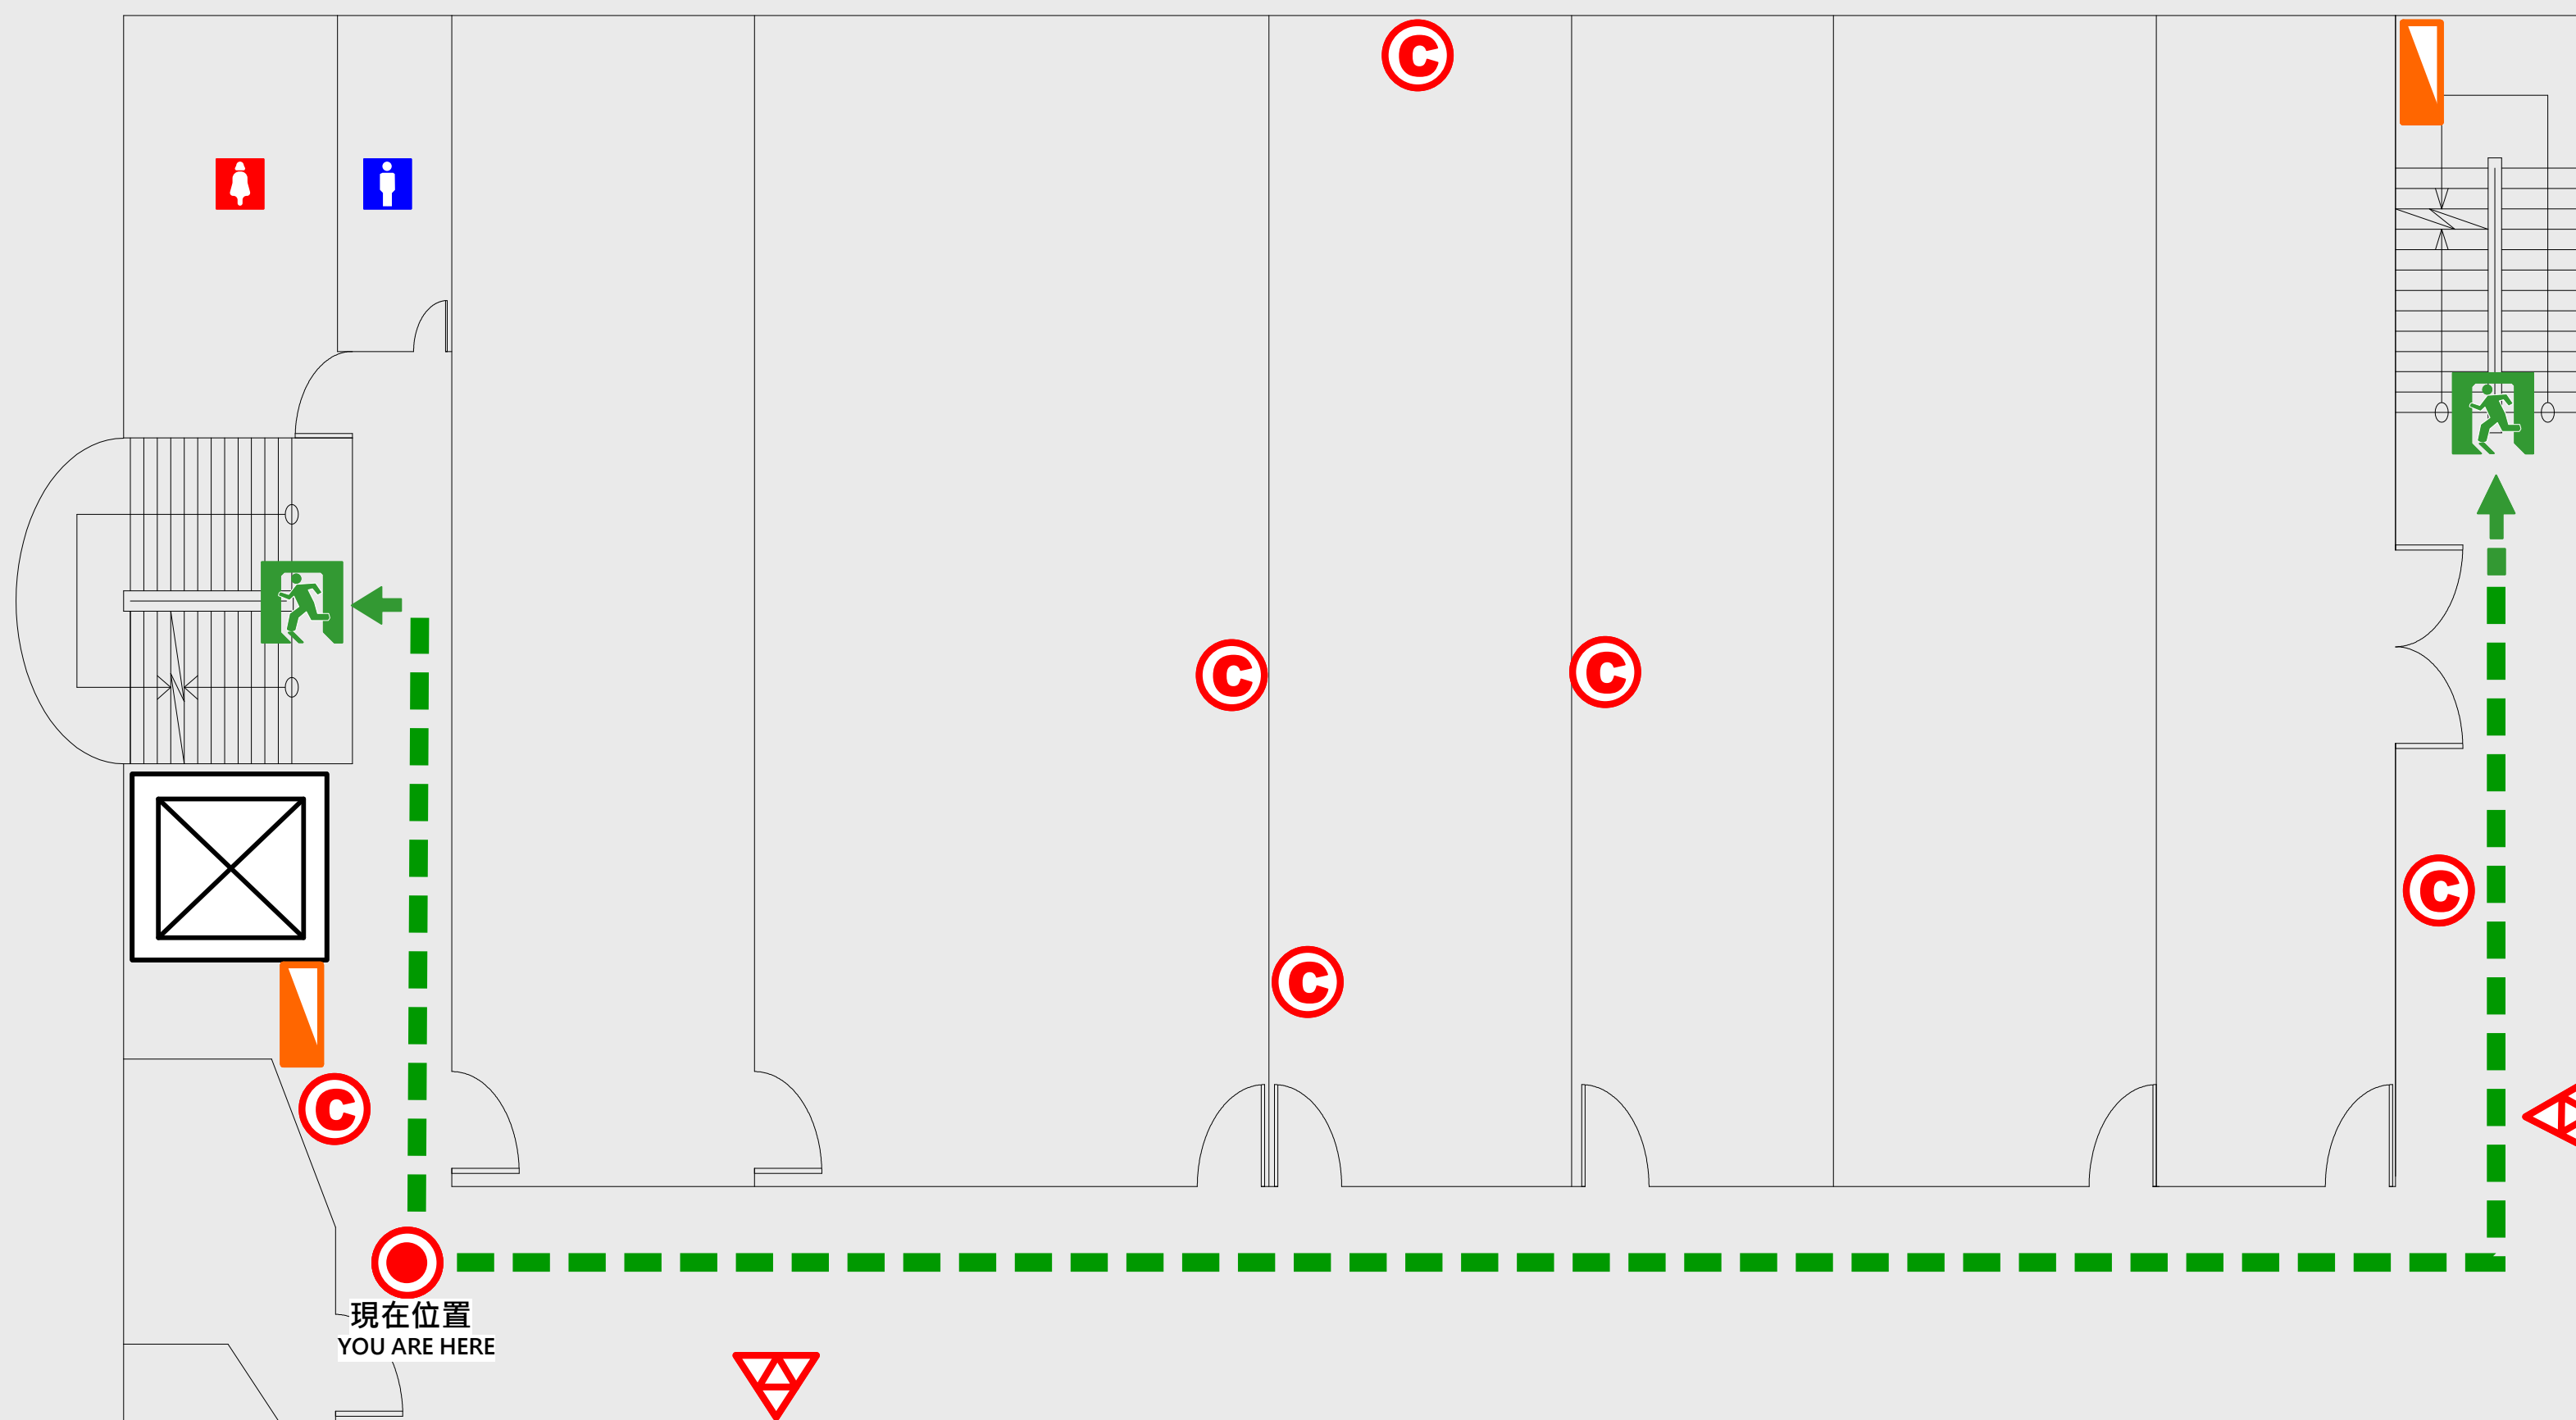

1 樓疏散圖

EVACUATION MAP

化工館

- 現在位置 You Are Here
- 疏散路線 Evacuation Route
- 安全門 Stairs
- 電梯間 Elevator

- 緩降機 Escape Sling
- 消防栓 Hydrant
- 滅火器 Fire Extinguisher

2 樓疏散圖

EVACUATION MAP

化工館

- 現在位置 You Are Here
- ← 疏散路線 Evacuation Route
- 安全門 Stairs
- ⊠ 電梯間 Elevator

- ▽ 緩降機 Escape Sling
- ▢ 消防栓 Hydrant
- Ⓢ 滅火器 Fire Extinguisher

3 樓疏散圖

EVACUATION MAP

化工館

- 現在位置 You Are Here
- ← 疏散路線 Evacuation Route
- 🚶 安全門 Stairs
- ⊠ 電梯間 Elevator

- ▽ 緩降機 Escape Sling
- 🚒 消防栓 Hydrant
- Ⓢ 滅火器 Fire Extinguisher

4 樓疏散圖

EVACUATION MAP

化工館

- 現在位置 You Are Here
- ← 疏散路線 Evacuation Route
- 安全門 Stairs
- ⊠ 電梯間 Elevator

- ▽ 緩降機 Escape Sling
- ▢ 消防栓 Hydrant
- Ⓢ 滅火器 Fire Extinguisher