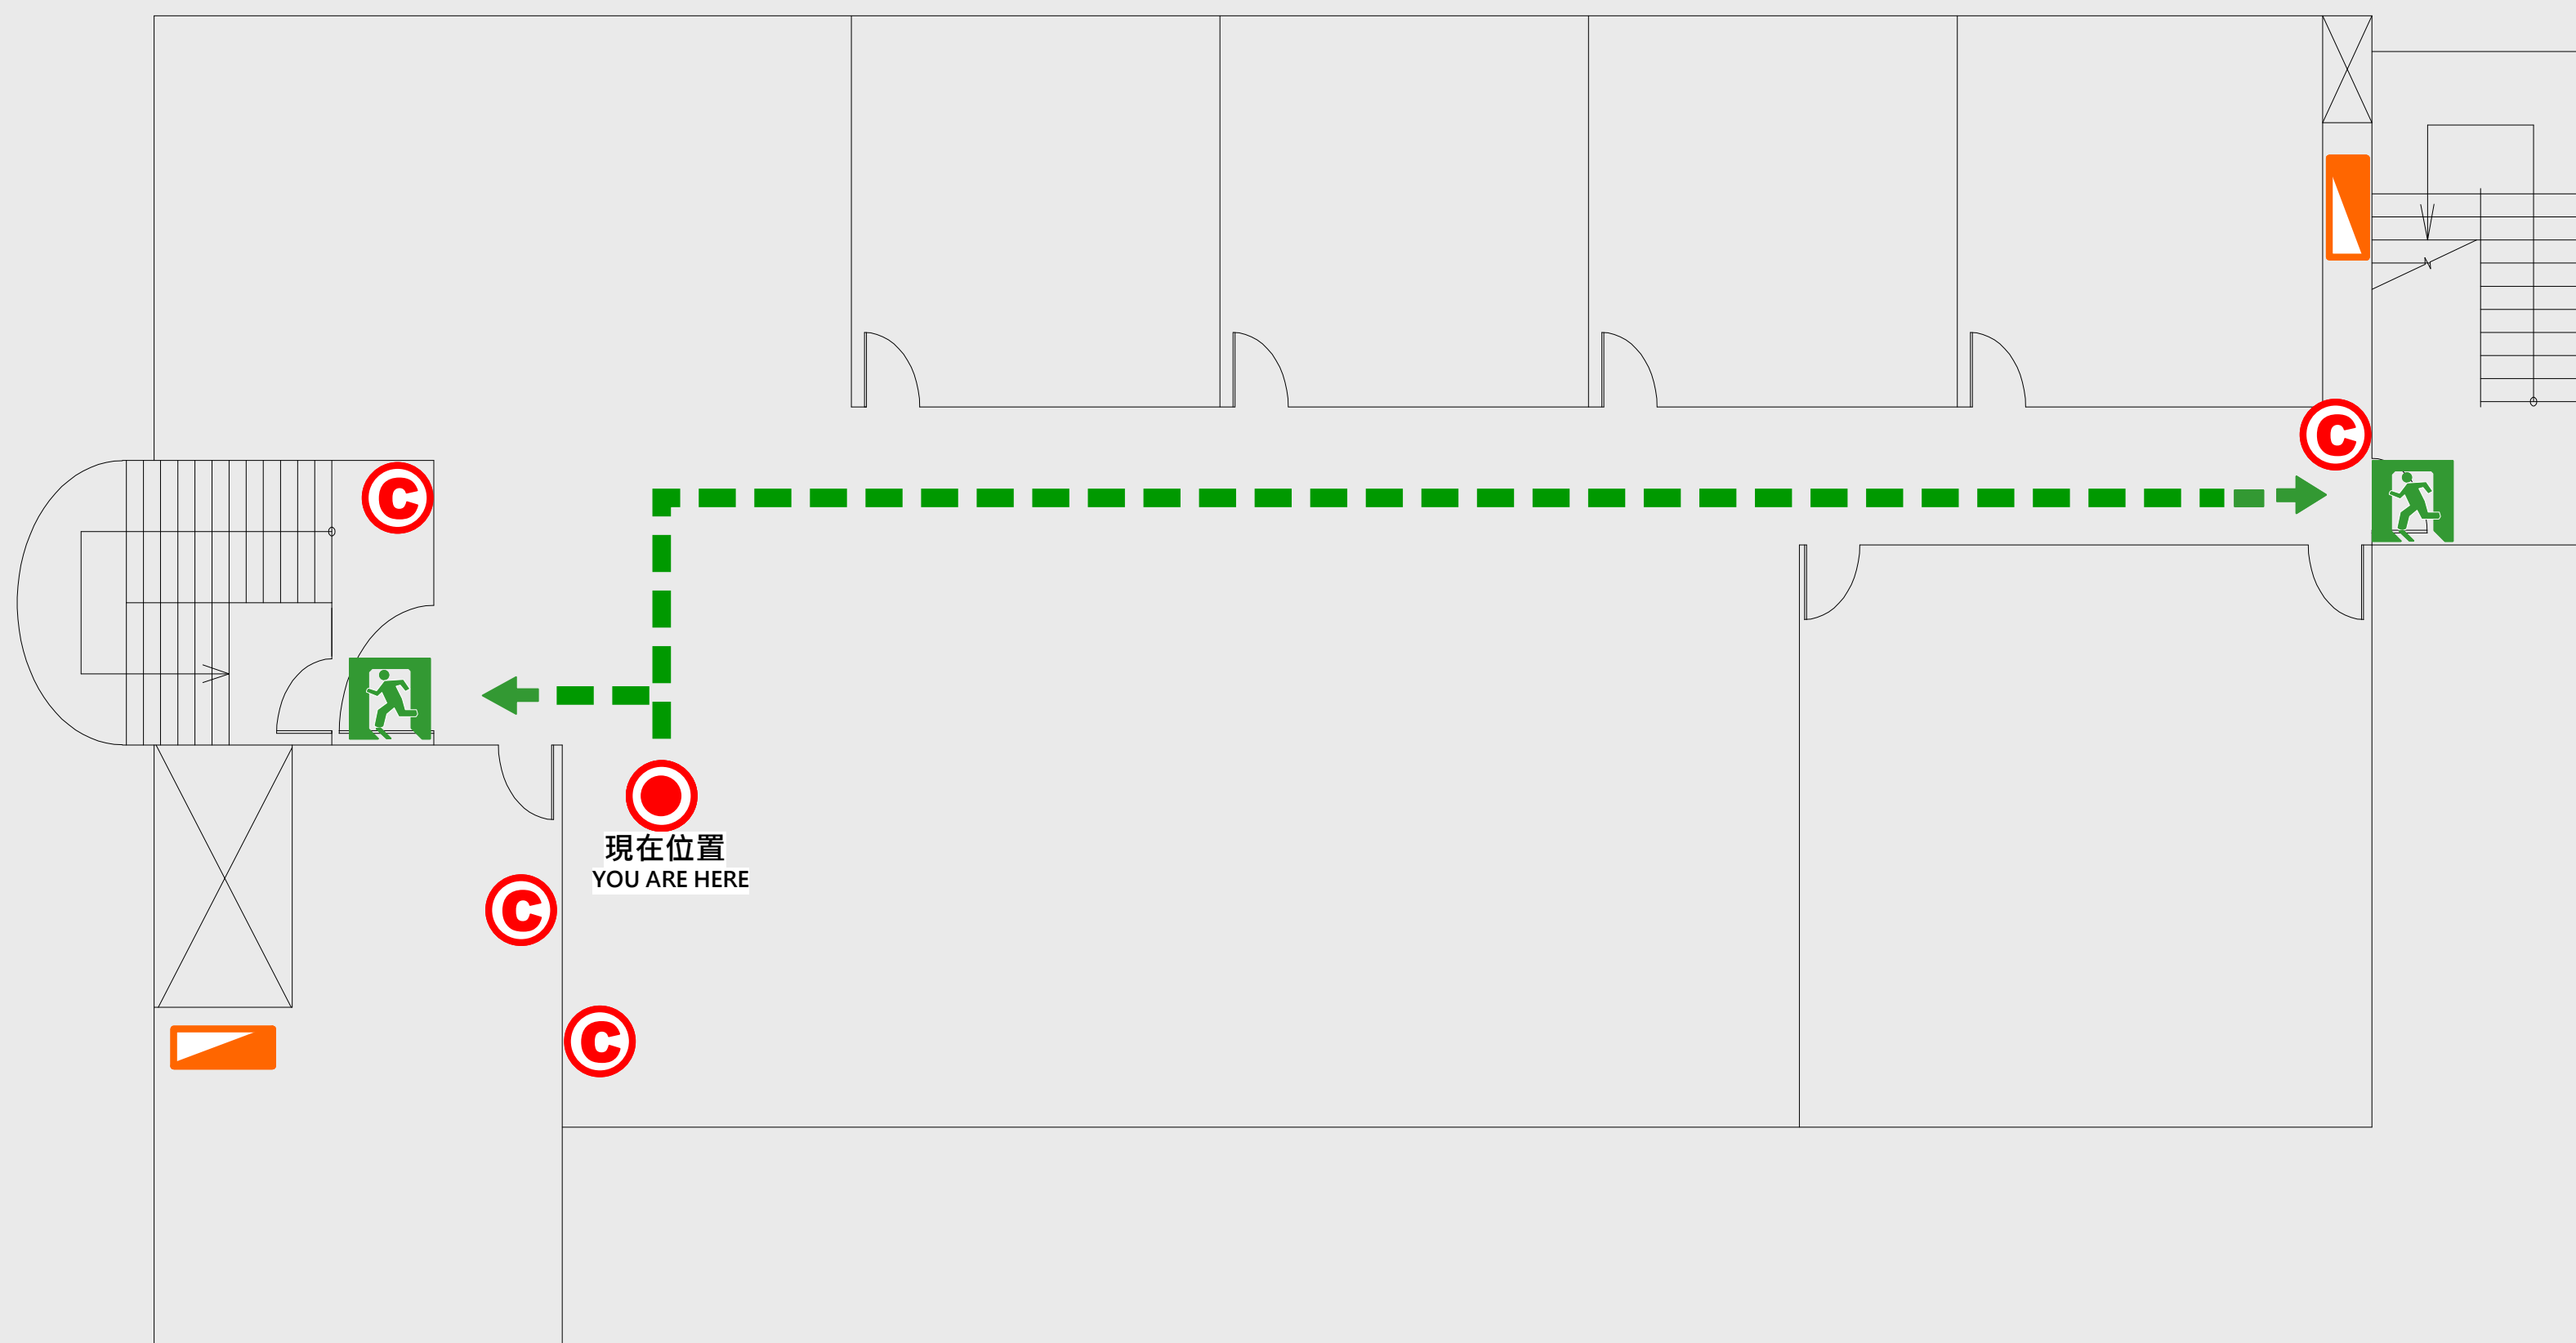

📦 電梯間 Elevator

🚒 緩降機 Escape Sling

🚒 消防栓 Hydrant

🔥 滅火器 Fire Extinguisher

B1 樓疏散圖

EVACUATION MAP

化工館

- 現在位置 You Are Here
- 疏散路線 Evacuation Route
- 安全門 Stairs
- 電梯間 Elevator