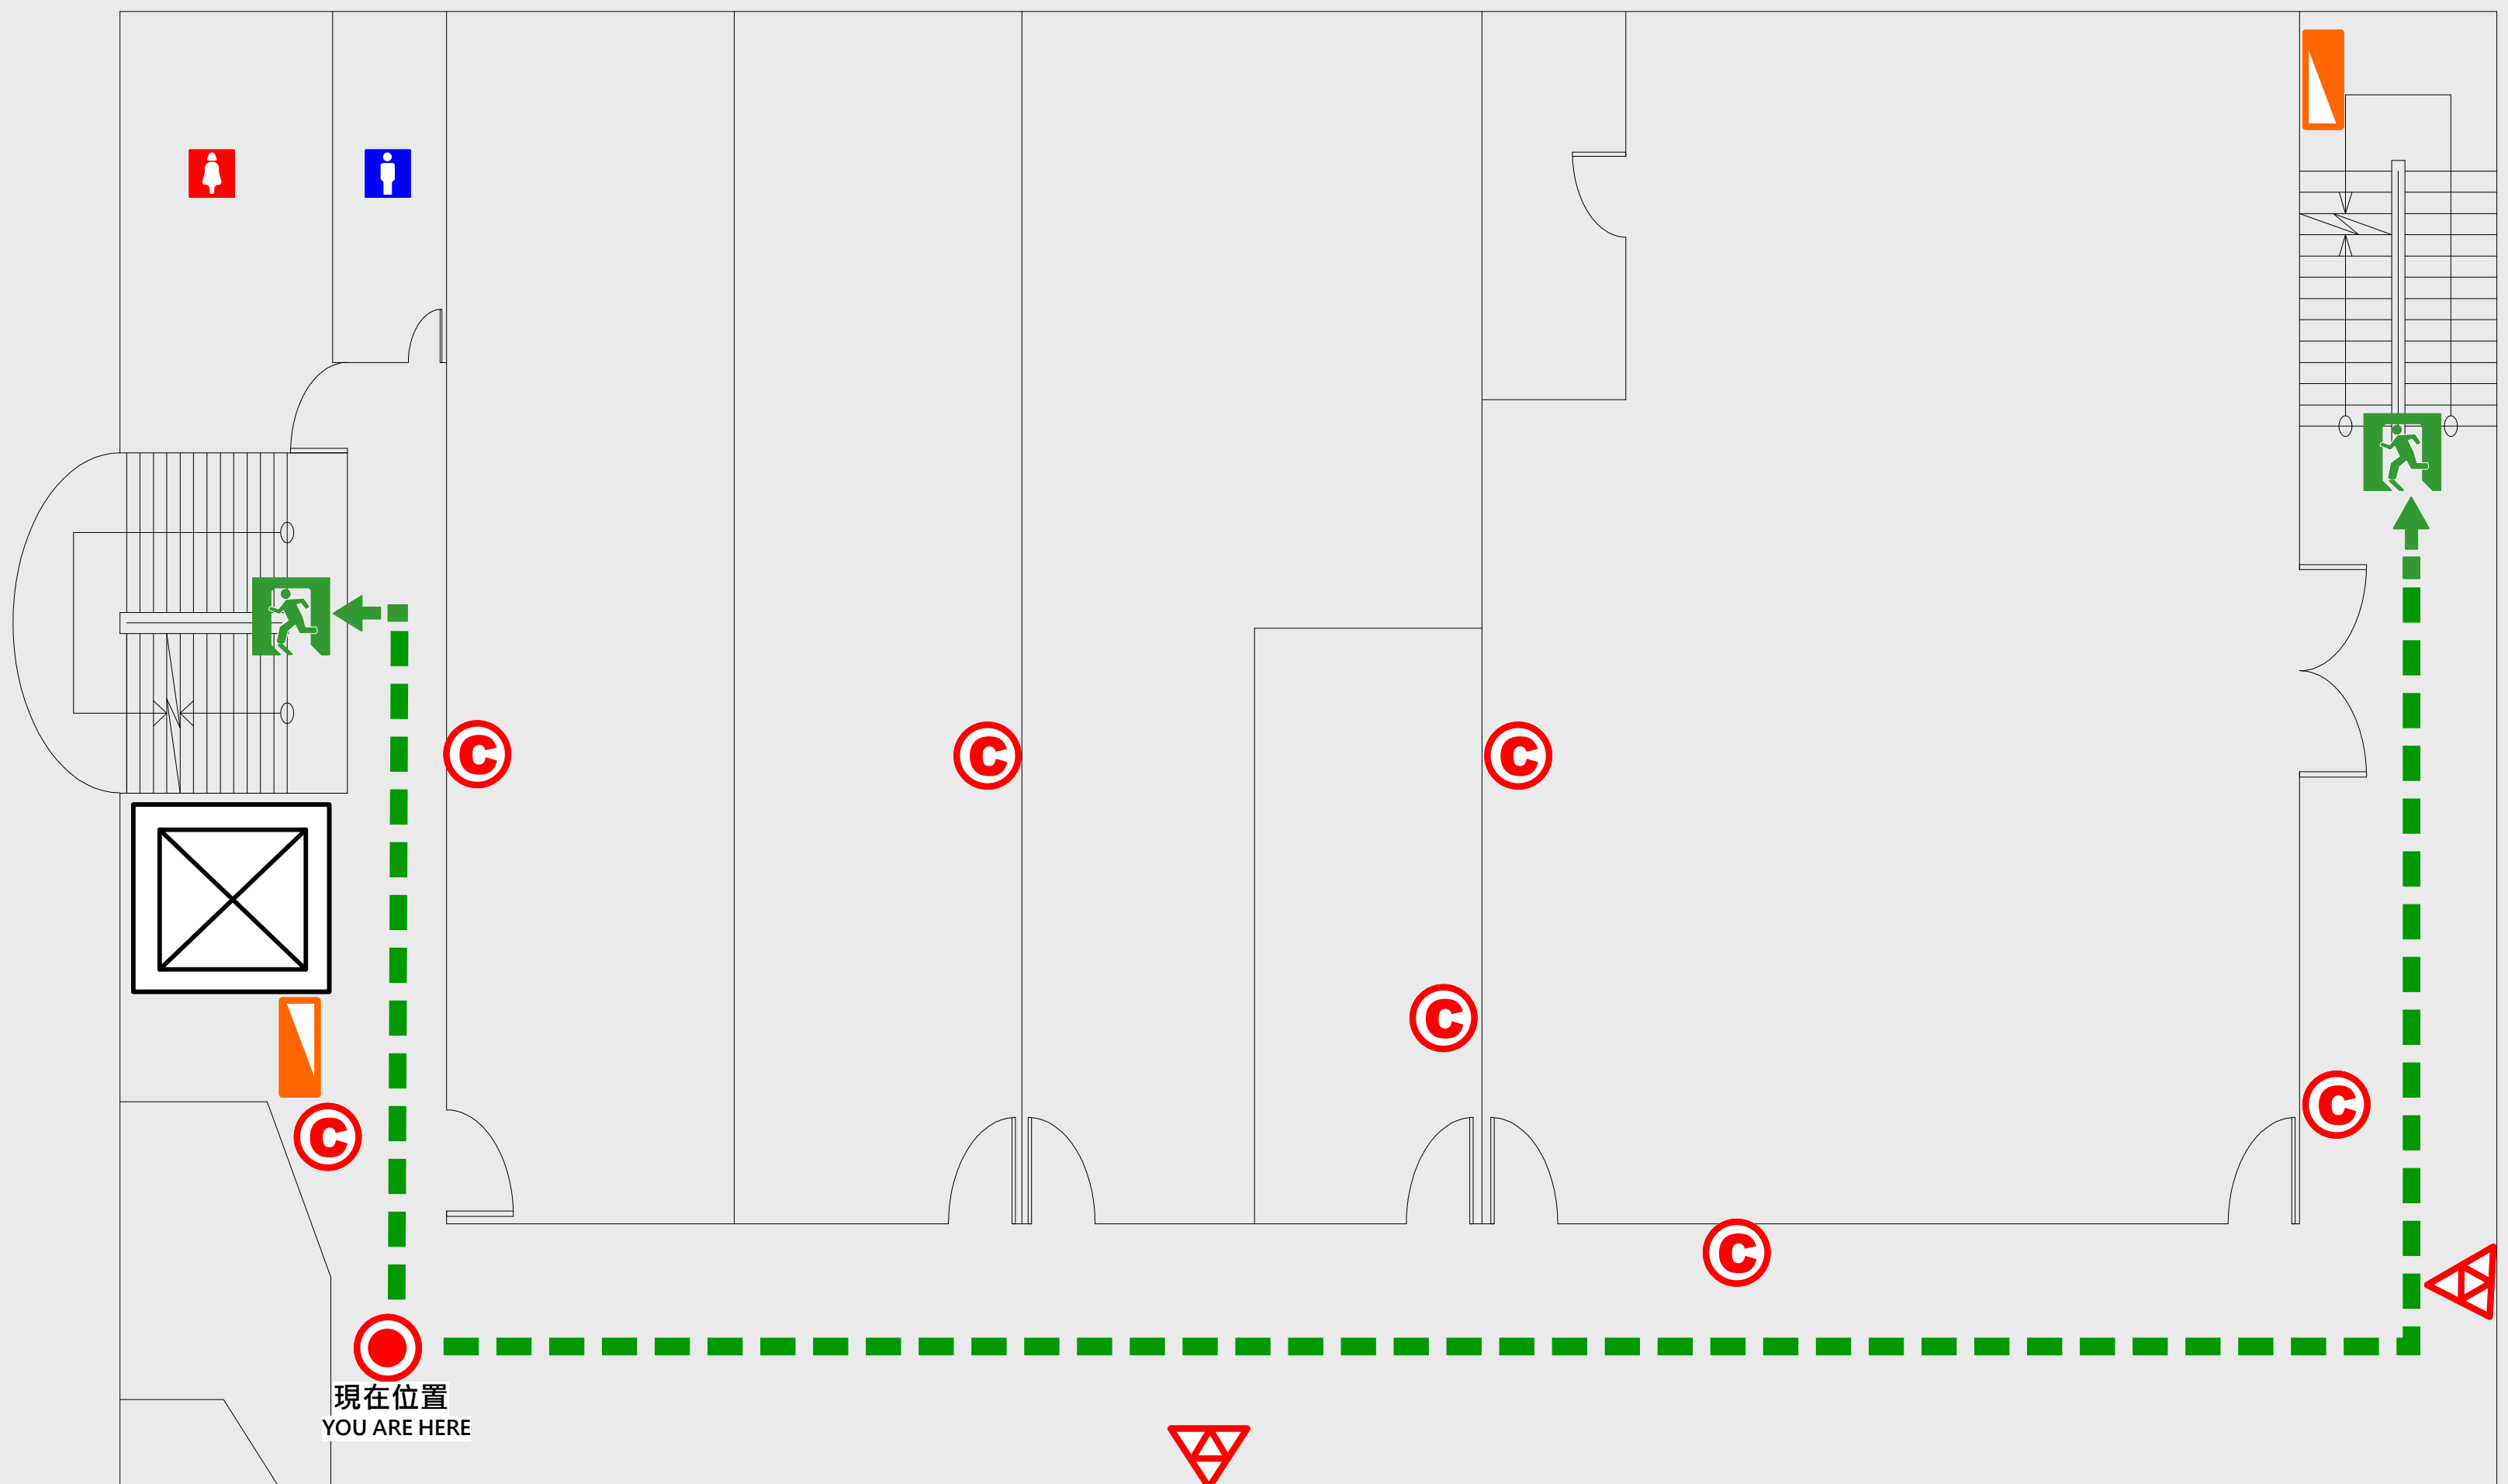

1 樓疏散圖

EVACUATION MAP

化工館

- 現在位置 You Are Here
- 疏散路線 Evacuation Route
- 安全門 Stairs
- 電梯間 Elevator

- 緩降機 Escape Sling
- 消防栓 Hydrant
- 滅火器 Fire Extinguisher

2 樓疏散圖

EVACUATION MAP

化工館

- 現在位置 You Are Here
- ← 疏散路線 Evacuation Route
- 安全門 Stairs
- ⊠ 電梯間 Elevator

- ▽ 緩降機 Escape Sling
- ▢ 消防栓 Hydrant
- Ⓢ 滅火器 Fire Extinguisher

3 樓疏散圖

EVACUATION MAP

化工館

- 現在位置 You Are Here
- ← 疏散路線 Evacuation Route
- 🚶 安全門 Stairs
- ⊠ 電梯間 Elevator

- ▽ 緩降機 Escape Sling
- 🚒 消防栓 Hydrant
- Ⓢ 滅火器 Fire Extinguisher

4 樓疏散圖

EVACUATION MAP

化工館

- 現在位置 You Are Here
- ← 疏散路線 Evacuation Route
- 安全門 Stairs
- ⊠ 電梯間 Elevator

- ▽ 緩降機 Escape Sling
- ▢ 消防栓 Hydrant
- Ⓢ 滅火器 Fire Extinguisher