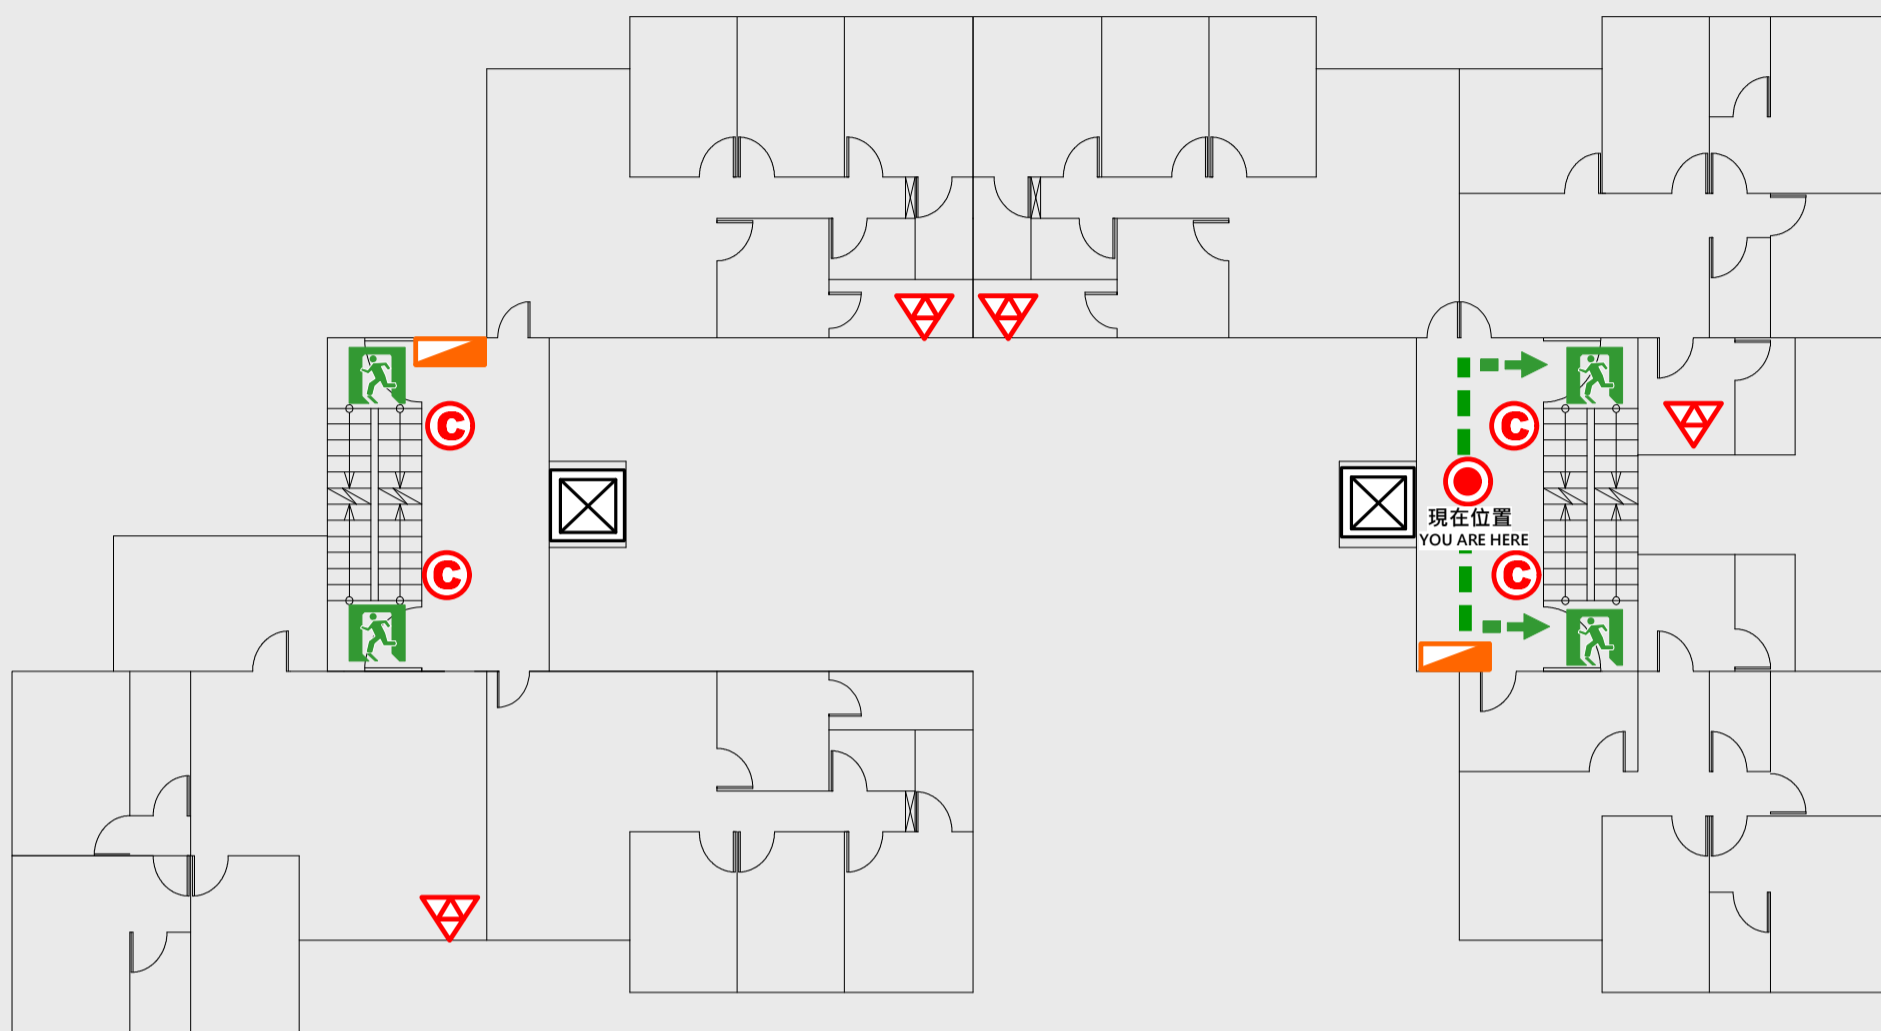

- 現在位置 You Are Here
- ← 疏散路線 Evacuation Route
- 🚪 安全門 Stairs
- ⊠ 電梯間 Elevator

- ▽ 緩降機 Escape Sling
- 🚒 消防栓 Hydrant
- Ⓢ 滅火器 Fire Extinguisher

4 樓疏散圖

EVACUATION MAP

思賢樓

📍 現在位置 You Are Here

➡️ 疏散路線 Evacuation Route

🚪 安全門 Stairs

🛗 電梯間 Elevator

🚒 緩降機 Escape Sling

🚒 消防栓 Hydrant

📍 滅火器 Fire Extinguisher

5 樓疏散圖

EVACUATION MAP

思賢樓

- 現在位置 You Are Here
- ← 疏散路線 Evacuation Route
- 🚪 安全門 Stairs
- ☒ 電梯間 Elevator

- ▽ 緩降機 Escape Sling
- 🚒 消防栓 Hydrant
- Ⓢ 滅火器 Fire Extinguisher

6 樓疏散圖

EVACUATION MAP

思賢樓

- 現在位置 You Are Here
- ← 疏散路線 Evacuation Route
- 🚶 安全門 Stairs
- ☒ 電梯間 Elevator