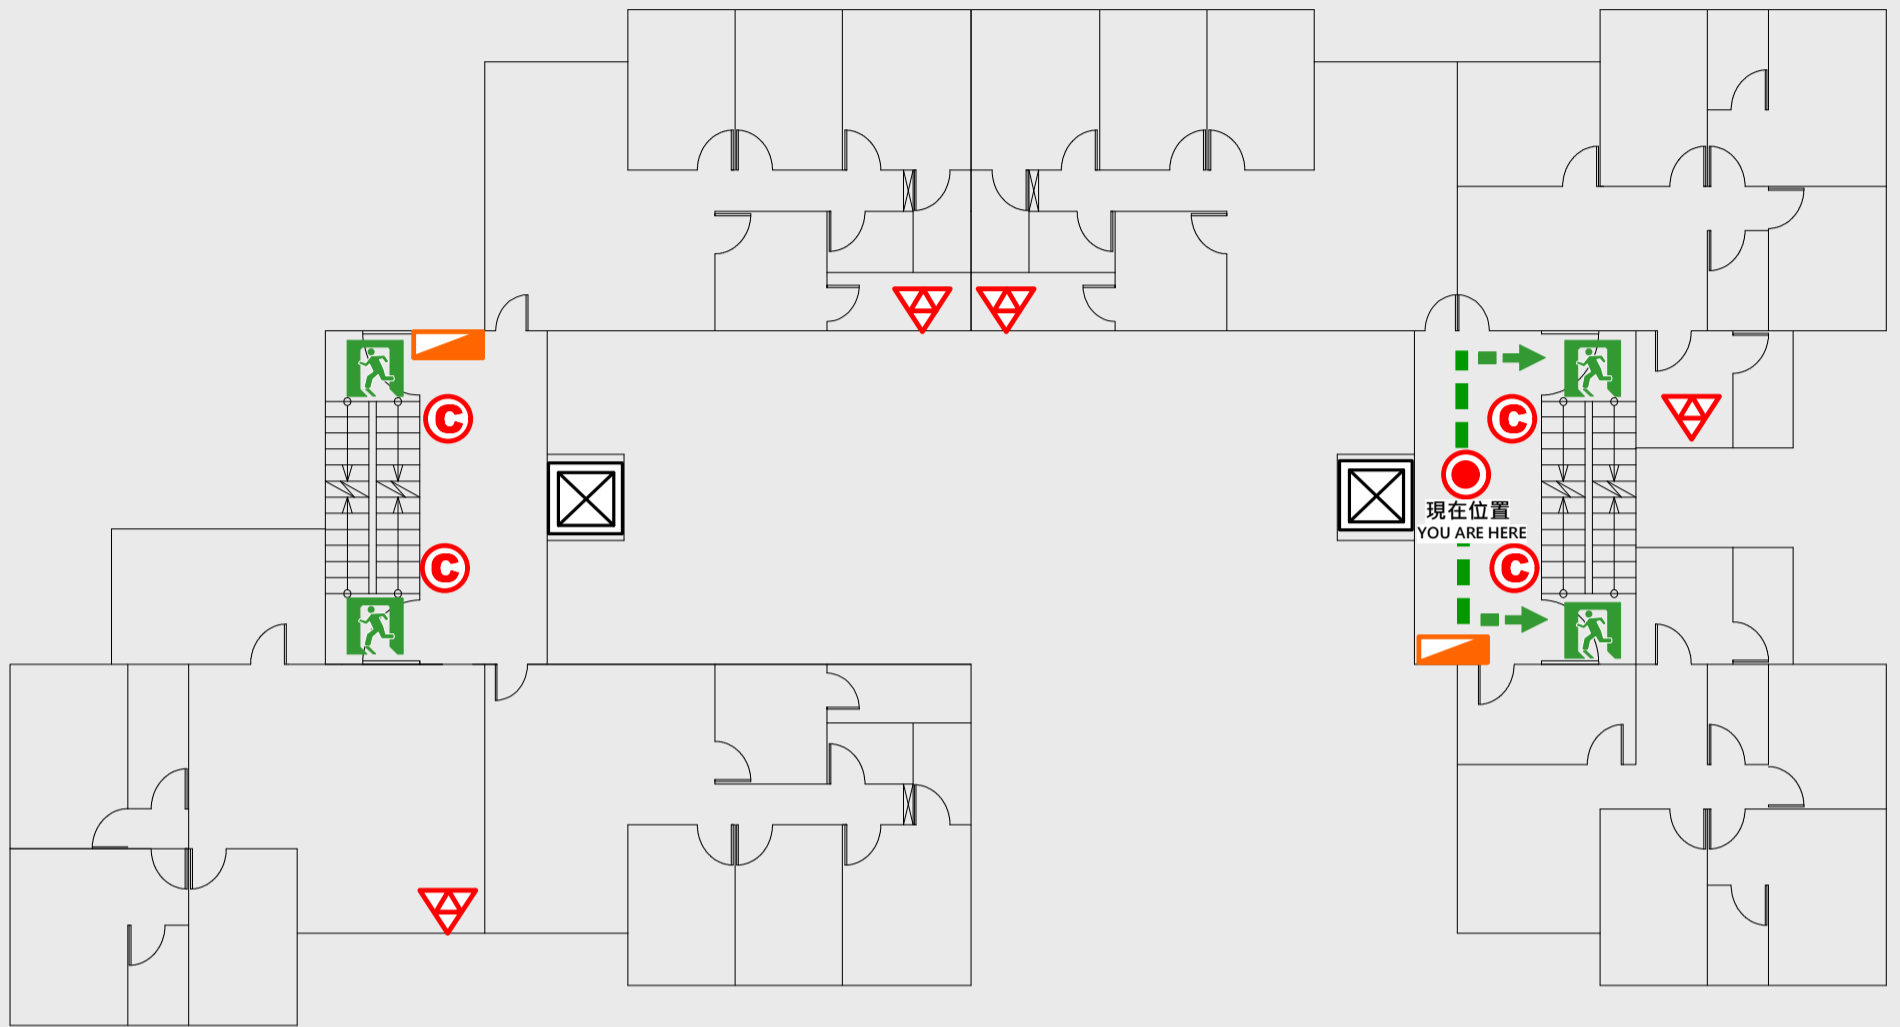

- 現在位置 You Are Here
- ← 疏散路線 Evacuation Route
- 🚪 安全門 Stairs
- ⊠ 電梯間 Elevator

- ▽ 緩降機 Escape Sling
- 🚒 消防栓 Hydrant
- Ⓢ 滅火器 Fire Extinguisher

4 樓疏散圖

EVACUATION MAP

思賢樓

📍 現在位置 You Are Here

➡️ 疏散路線 Evacuation Route

🚪 安全門 Stairs

🛗 電梯間 Elevator

🚒 緩降機 Escape Sling

🚒 消防栓 Hydrant

📍 滅火器 Fire Extinguisher

5 樓疏散圖

EVACUATION MAP

思賢樓

- 現在位置 You Are Here
- ← 疏散路線 Evacuation Route
- 🚪 安全門 Stairs
- ☒ 電梯間 Elevator

- ▽ 緩降機 Escape Sling
- 🚒 消防栓 Hydrant
- Ⓢ 滅火器 Fire Extinguisher

6 樓疏散圖

EVACUATION MAP

思賢樓

- 現在位置 You Are Here
- ← 疏散路線 Evacuation Route
- 🚶 安全門 Stairs
- ☒ 電梯間 Elevator