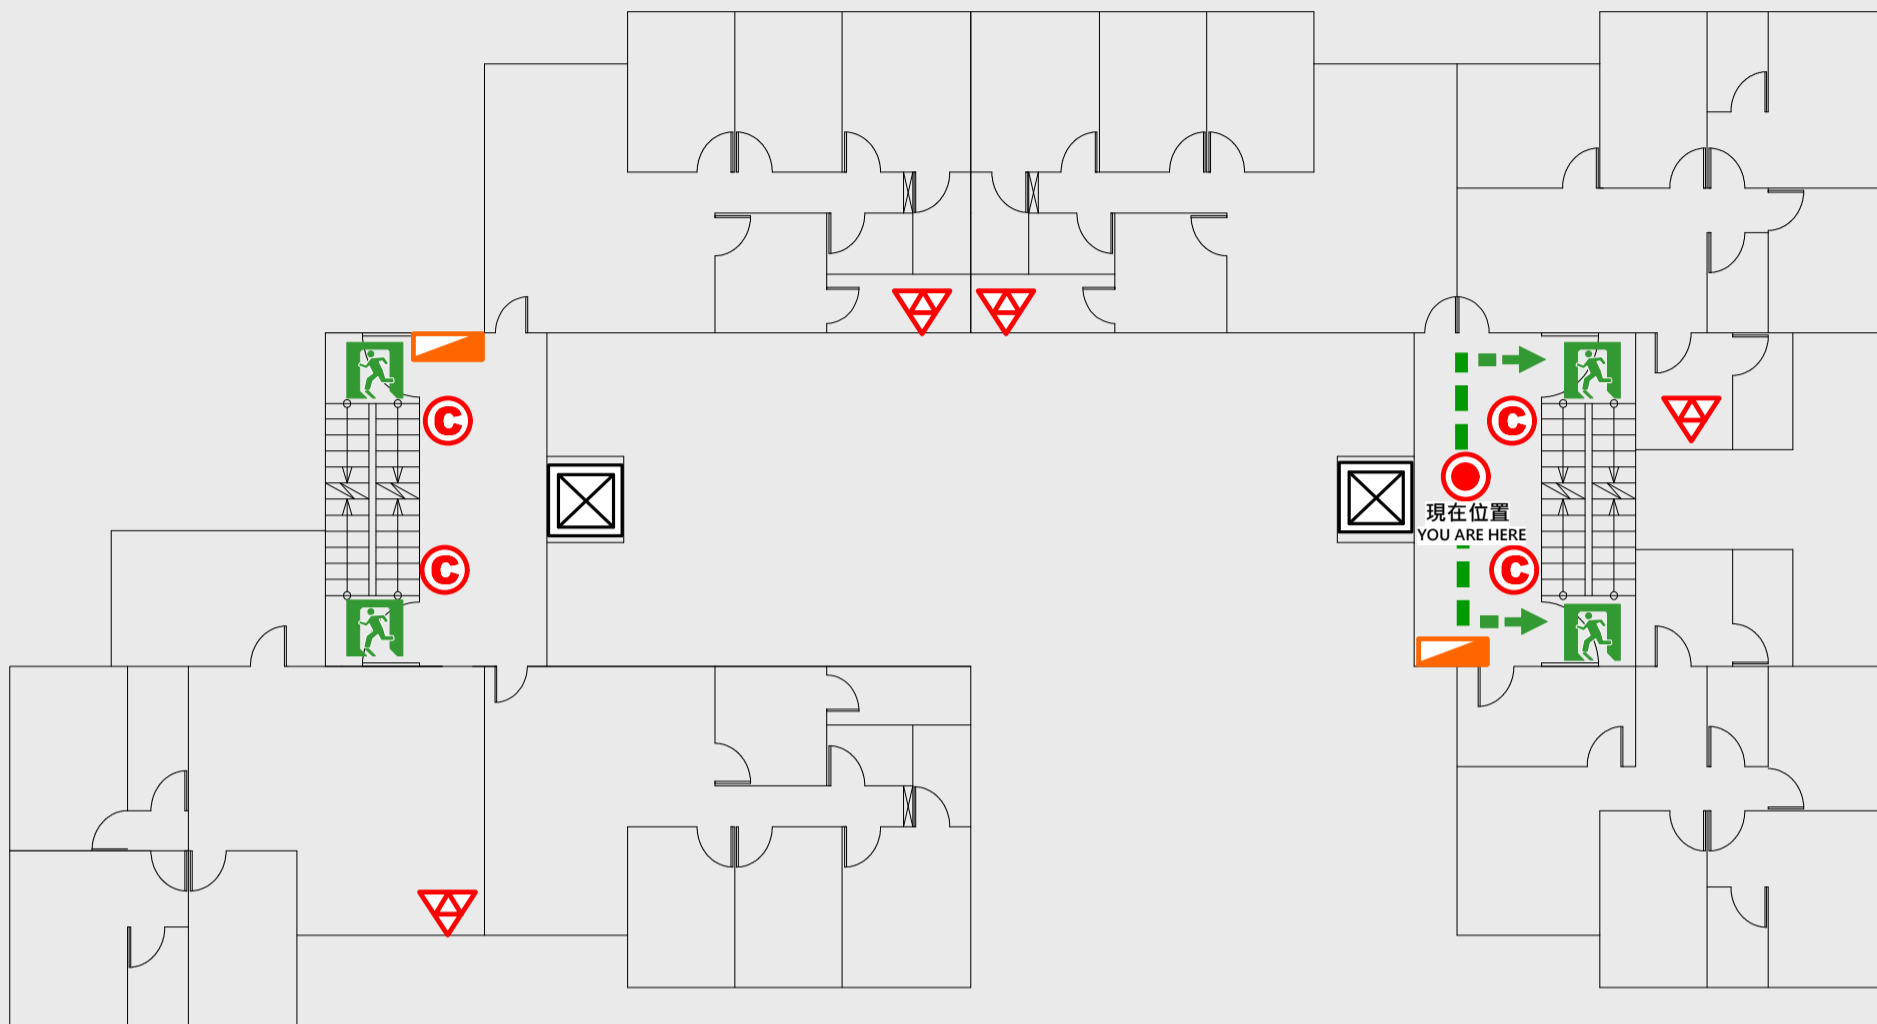

▽ 緩降機 Escape Sling

🚒 消防栓 Hydrant

● 滅火器 Fire Extinguisher

2 樓疏散圖

EVACUATION MAP

思賢樓

● 現在位置 You Are Here

← 疏散路線 Evacuation Route

安全門 Stairs

☒ 電梯間 Elevator

▽ 緩降機 Escape Sling

消防栓 Hydrant

滅火器 Fire Extinguisher

3 樓疏散圖

EVACUATION MAP

思賢樓

- 現在位置 You Are Here
- ← 疏散路線 Evacuation Route
- 🚪 安全門 Stairs
- ⊠ 電梯間 Elevator

- ▽ 緩降機 Escape Sling
- 🚒 消防栓 Hydrant
- Ⓢ 滅火器 Fire Extinguisher

4 樓疏散圖

EVACUATION MAP

思賢樓

📍 現在位置 You Are Here

➡️ 疏散路線 Evacuation Route

🚪 安全門 Stairs

🛗 電梯間 Elevator

🚒 緩降機 Escape Sling

🚒 消防栓 Hydrant

📍 滅火器 Fire Extinguisher

5 樓疏散圖

EVACUATION MAP

思賢樓