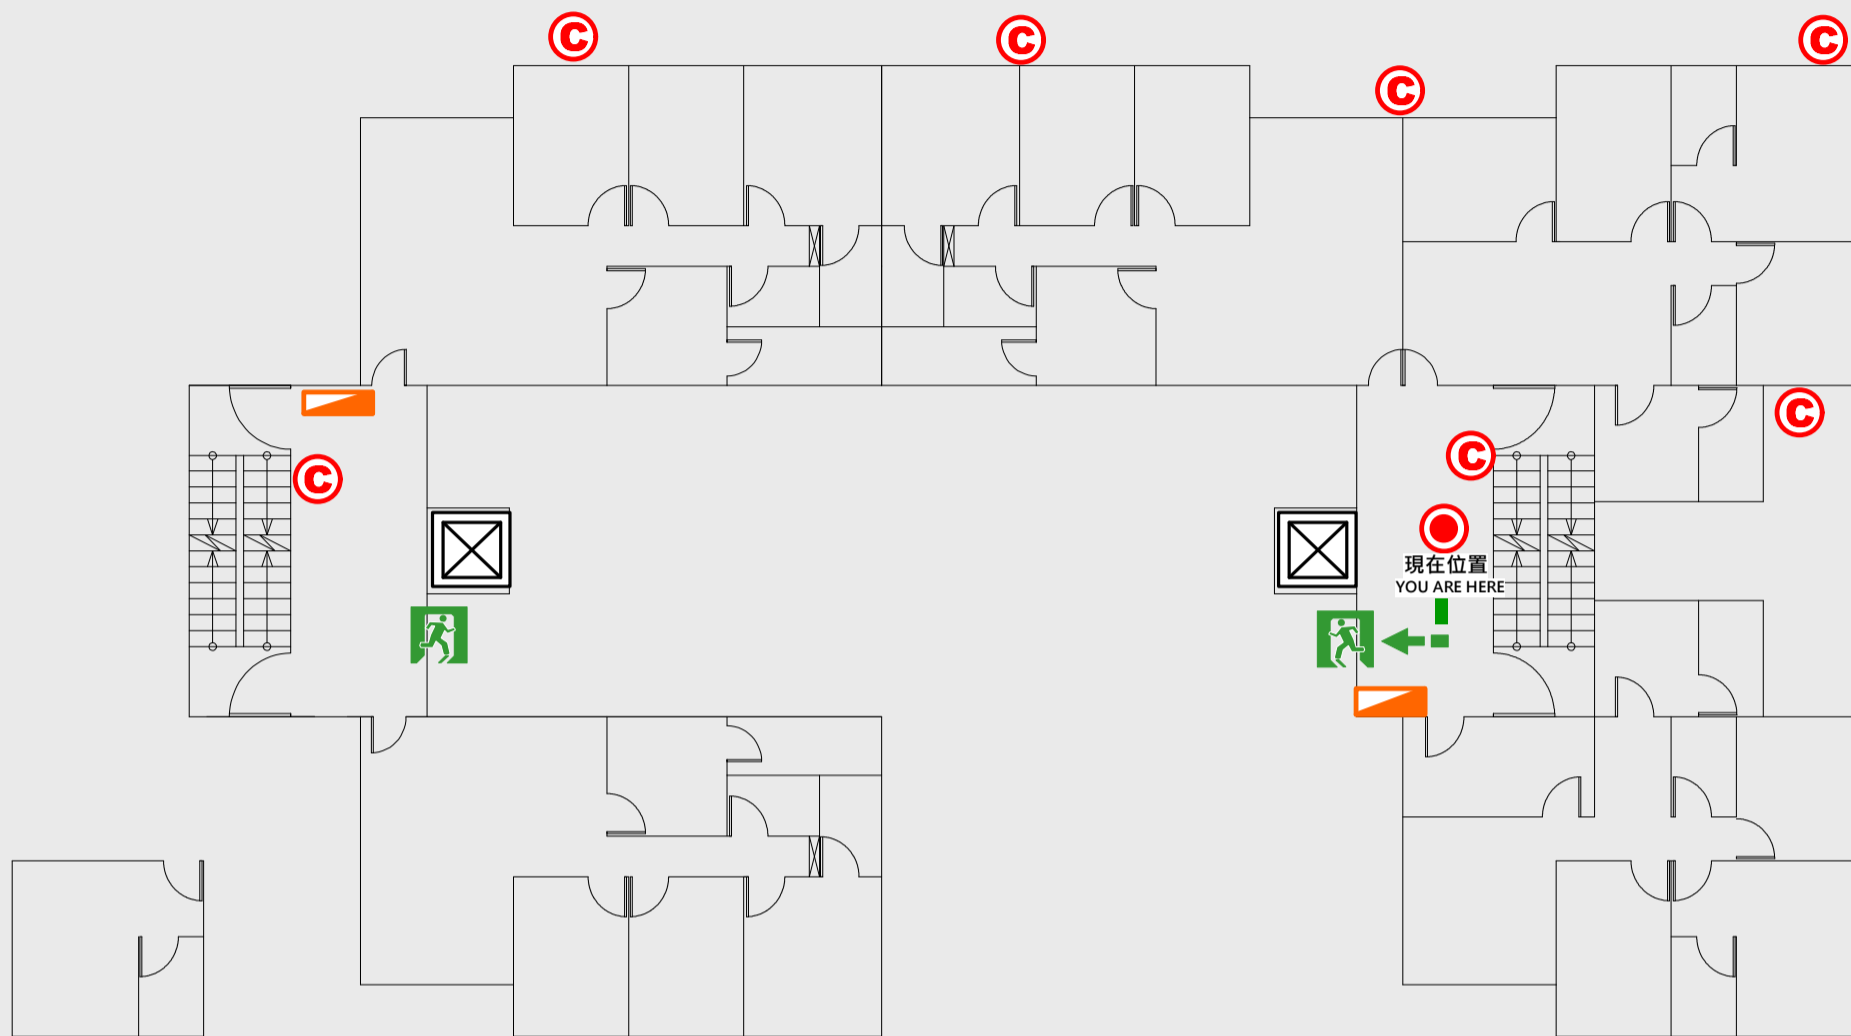

1

樓疏散圖

EVACUATION MAP

思賢樓

● 現在位置 You Are Here

← 疏散路線 Evacuation Route

🚪 安全門 Stairs

⊠ 電梯間 Elevator

▽ 緩降機 Escape Sling

🚒 消防栓 Hydrant

● 滅火器 Fire Extinguisher

2 樓疏散圖

EVACUATION MAP

思賢樓

● 現在位置 You Are Here

← 疏散路線 Evacuation Route

安全門 Stairs

☒ 電梯間 Elevator

▽ 緩降機 Escape Sling

消防栓 Hydrant

滅火器 Fire Extinguisher

3 樓疏散圖

EVACUATION MAP

思賢樓