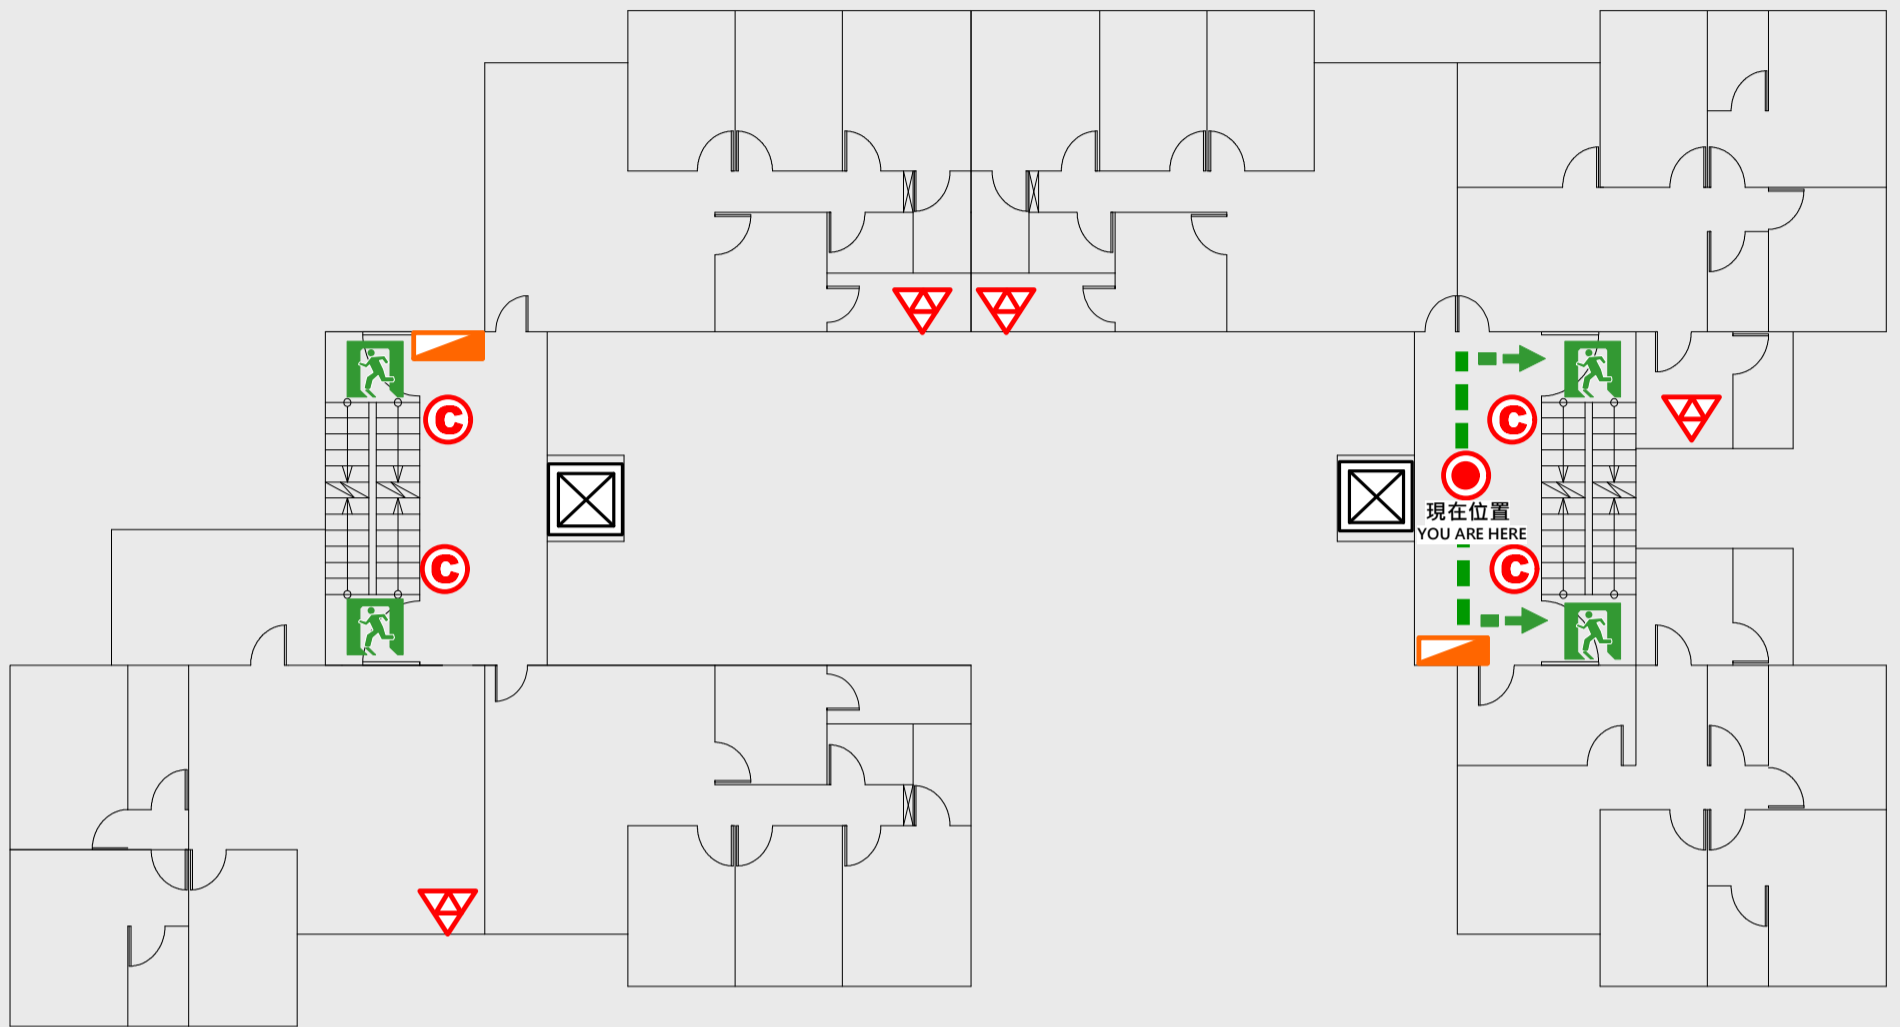

🚪 安全門 Stairs

🛗 電梯間 Elevator

🚒 緩降機 Escape Sling

🚒 消防栓 Hydrant

📍 滅火器 Fire Extinguisher

5 樓疏散圖

EVACUATION MAP

思賢樓

- 現在位置 You Are Here
- ← 疏散路線 Evacuation Route
- 🚪 安全門 Stairs
- ☒ 電梯間 Elevator

- ▽ 緩降機 Escape Sling
- 🚒 消防栓 Hydrant
- Ⓢ 滅火器 Fire Extinguisher

6 樓疏散圖

EVACUATION MAP

思賢樓

- 現在位置 You Are Here
- ← 疏散路線 Evacuation Route
- 🚶 安全門 Stairs
- ☒ 電梯間 Elevator

- ▽ 緩降機 Escape Sling
- 🚒 消防栓 Hydrant
- Ⓢ 滅火器 Fire Extinguisher

7 樓疏散圖

EVACUATION MAP

思賢樓

- 現在位置 You Are Here
- ← 疏散路線 Evacuation Route
- 🚶 安全門 Stairs
- ☒ 電梯間 Elevator

- ▽ 緩降機 Escape Sling
- 🚒 消防栓 Hydrant
- Ⓒ 滅火器 Fire Extinguisher