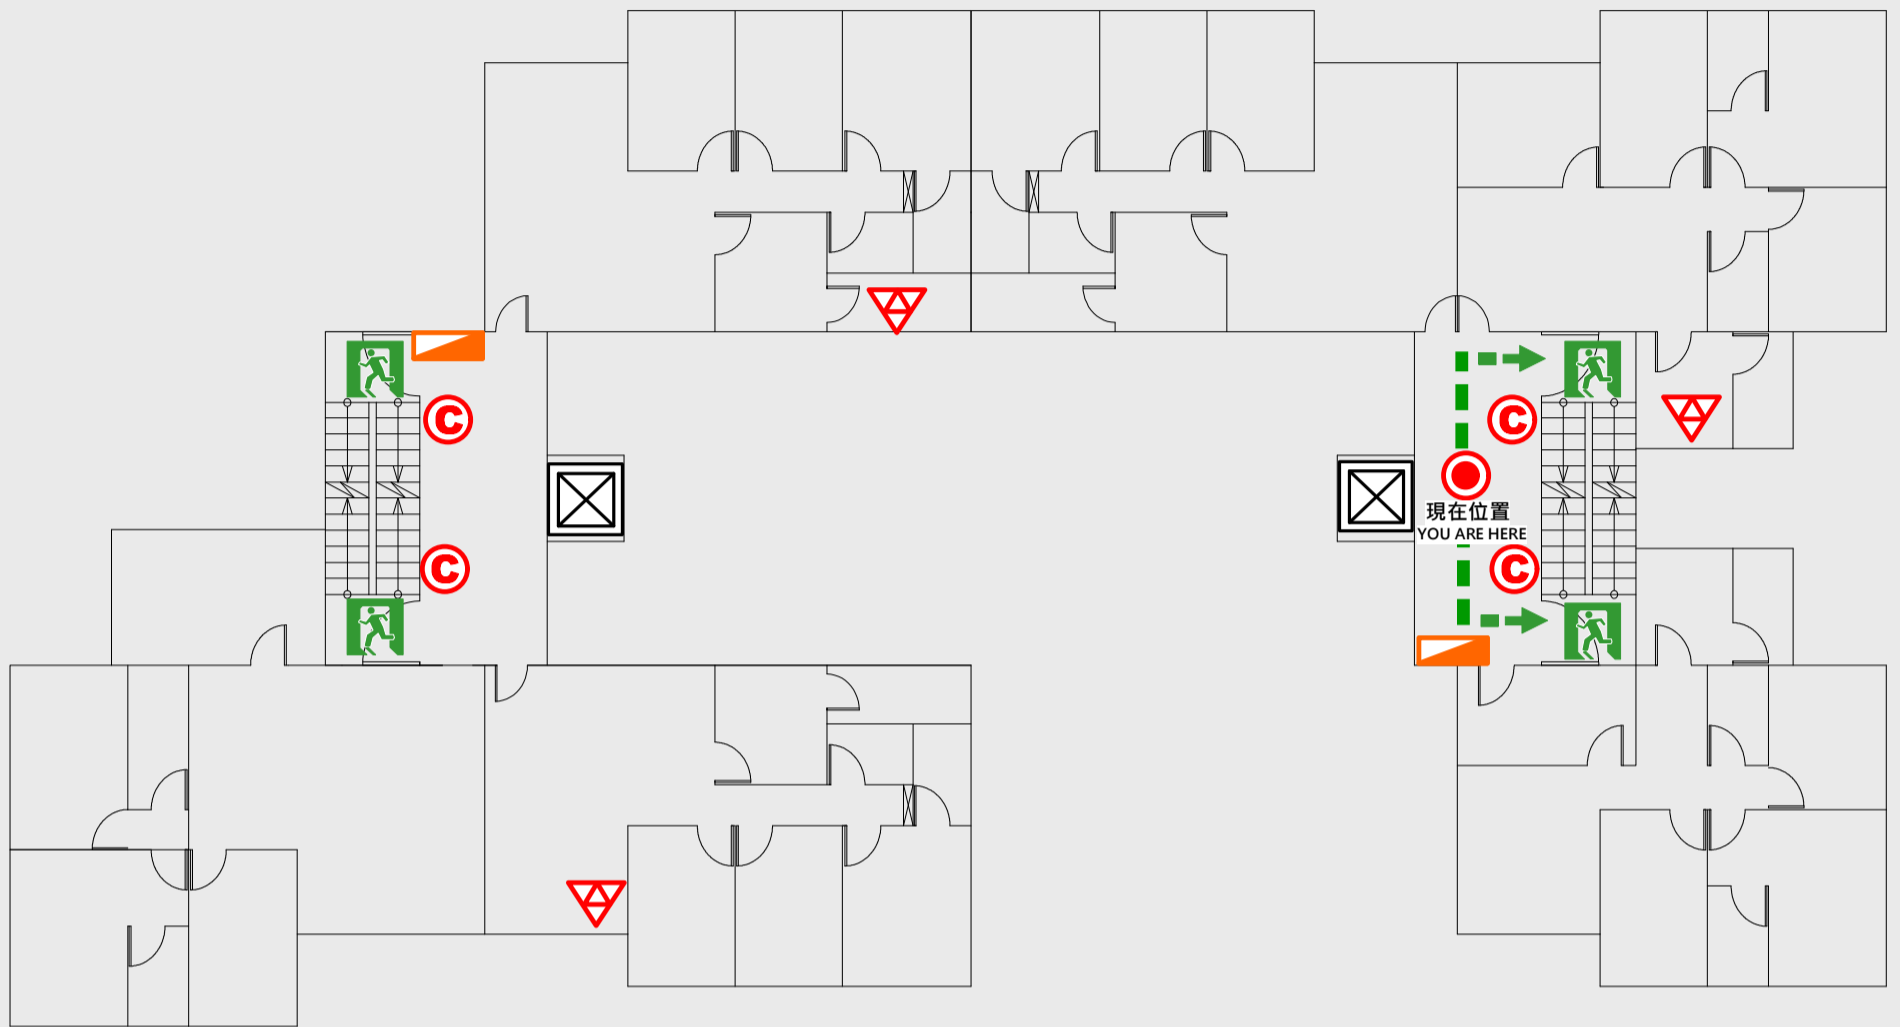

1

樓疏散圖

EVACUATION MAP

思賢樓

● 現在位置 You Are Here

← 疏散路線 Evacuation Route

🚪 安全門 Stairs

⊠ 電梯間 Elevator

▽ 緩降機 Escape Sling

🚒 消防栓 Hydrant

● 滅火器 Fire Extinguisher

2 樓疏散圖

EVACUATION MAP

思賢樓

● 現在位置 You Are Here

← 疏散路線 Evacuation Route

安全門 Stairs

☒ 電梯間 Elevator

▽ 緩降機 Escape Sling

消防栓 Hydrant

滅火器 Fire Extinguisher

3 樓疏散圖

EVACUATION MAP

思賢樓

- 現在位置 You Are Here
- ← 疏散路線 Evacuation Route
- 🚪 安全門 Stairs
- ⊠ 電梯間 Elevator

- ▽ 緩降機 Escape Sling
- 🚒 消防栓 Hydrant
- Ⓢ 滅火器 Fire Extinguisher

4 樓疏散圖

EVACUATION MAP

思賢樓

📍 現在位置 You Are Here

➡️ 疏散路線 Evacuation Route