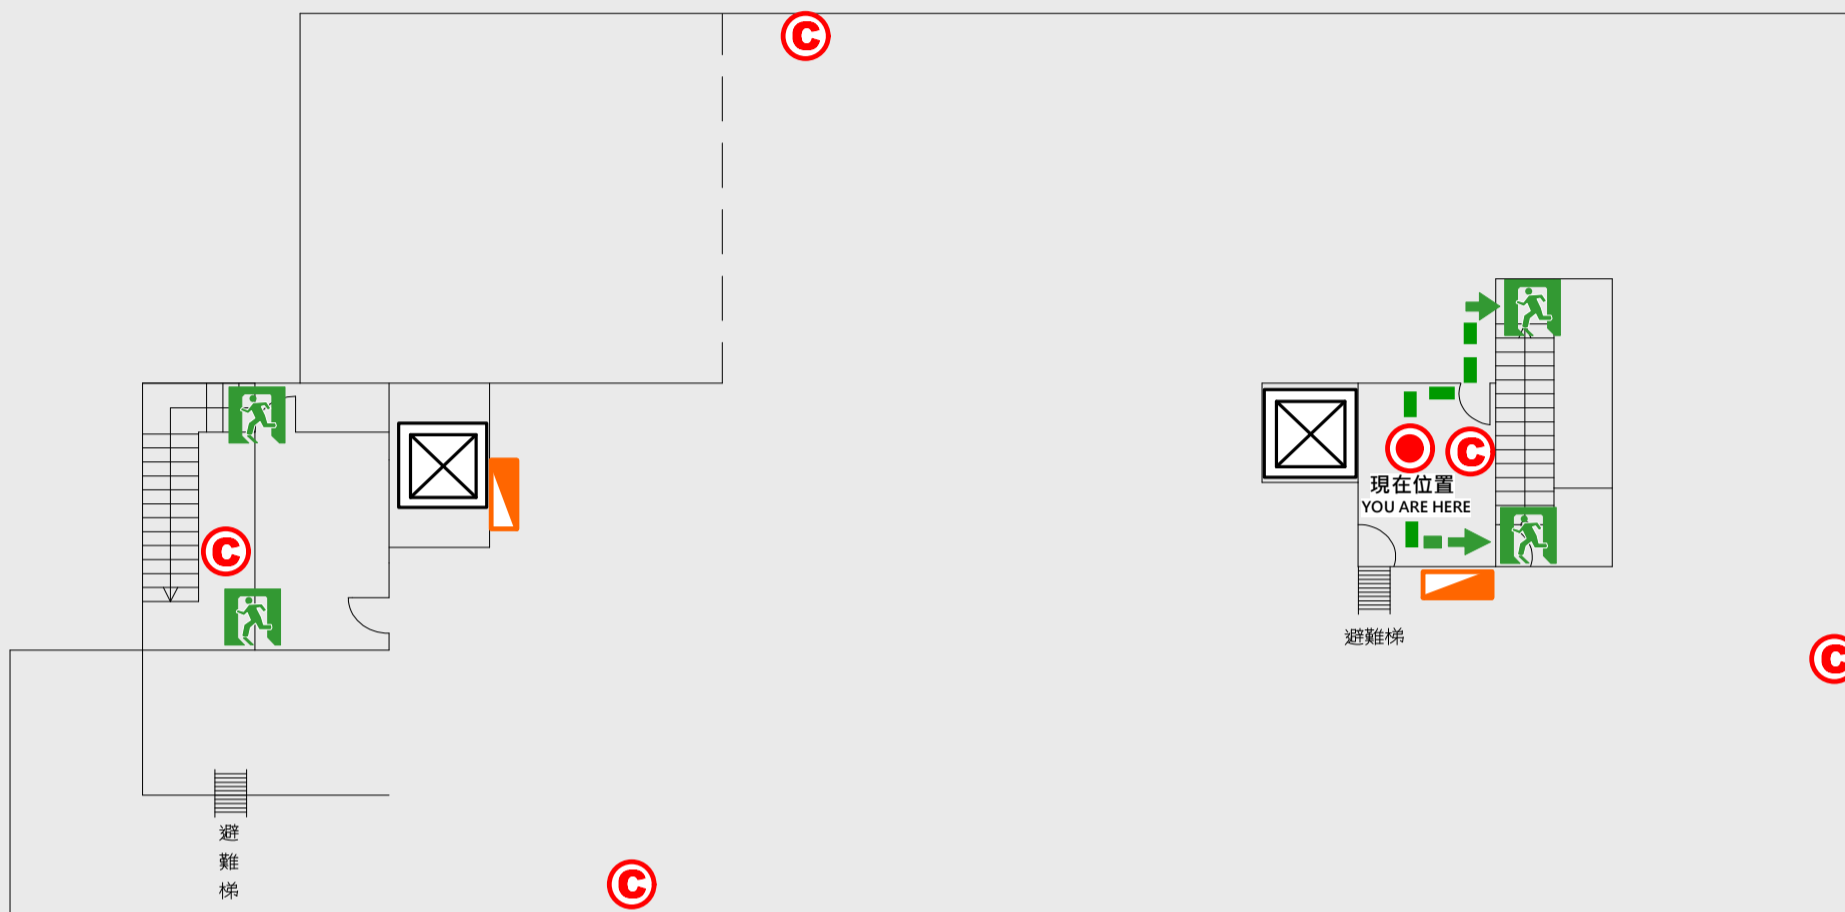

🚒 緩降機 Escape Sling

🚒 消防栓 Hydrant

📍 滅火器 Fire Extinguisher

9 樓疏散圖

EVACUATION MAP

思賢樓

- 現在位置 You Are Here
- ← 疏散路線 Evacuation Route
- 🚪 安全門 Stairs
- ⊠ 電梯間 Elevator

- △ 緩降機 Escape Sling
- 🚒 消防栓 Hydrant
- Ⓢ 滅火器 Fire Extinguisher

10樓疏散圖

EVACUATION MAP

思賢樓

- 現在位置 You Are Here
- ← 疏散路線 Evacuation Route
- 🚪 安全門 Stairs
- ☒ 電梯間 Elevator

- ▽ 緩降機 Escape Sling
- 🚒 消防栓 Hydrant
- 滅火器 Fire Extinguisher

B1樓疏散圖

EVACUATION MAP

思賢樓

- 現在位置 You Are Here
- ← 疏散路線 Evacuation Route
- 安全門 Stairs
- ☒ 電梯間 Elevator

- ▽ 緩降機 Escape Sling
- 消防栓 Hydrant
- 滅火器 Fire Extinguisher