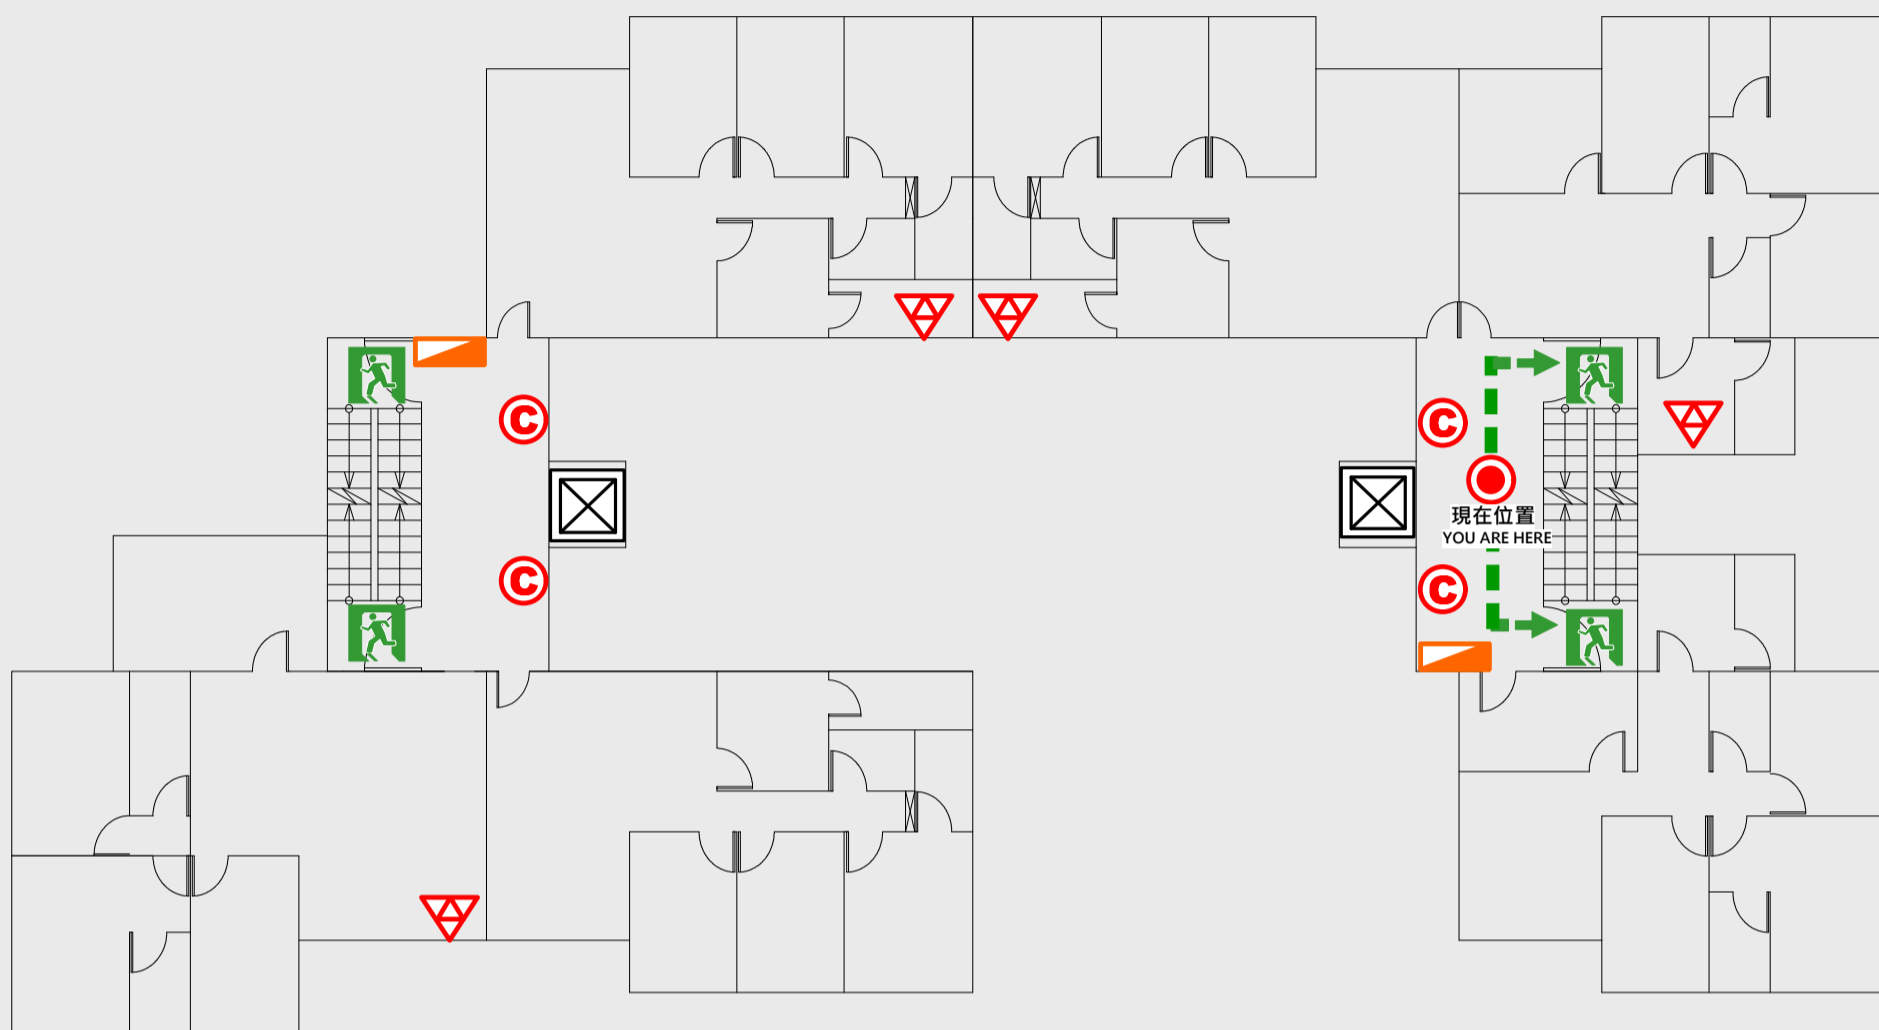

8

樓疏散圖

EVACUATION MAP

思賢樓

📍 現在位置 You Are Here

➡ 疏散路線 Evacuation Route

🚶 安全門 Stairs

📦 電梯間 Elevator

🚒 緩降機 Escape Sling

🚒 消防栓 Hydrant

📍 滅火器 Fire Extinguisher

9 樓疏散圖

EVACUATION MAP

思賢樓

- 現在位置 You Are Here
- ← 疏散路線 Evacuation Route
- 🚪 安全門 Stairs
- ⊠ 電梯間 Elevator

- △ 緩降機 Escape Sling
- 🚒 消防栓 Hydrant
- Ⓢ 滅火器 Fire Extinguisher

10樓疏散圖

EVACUATION MAP

思賢樓

- 現在位置 You Are Here
- ← 疏散路線 Evacuation Route
- 🚪 安全門 Stairs
- ☒ 電梯間 Elevator

- ▽ 緩降機 Escape Sling
- 🚒 消防栓 Hydrant
- 滅火器 Fire Extinguisher

B1樓疏散圖

EVACUATION MAP

思賢樓