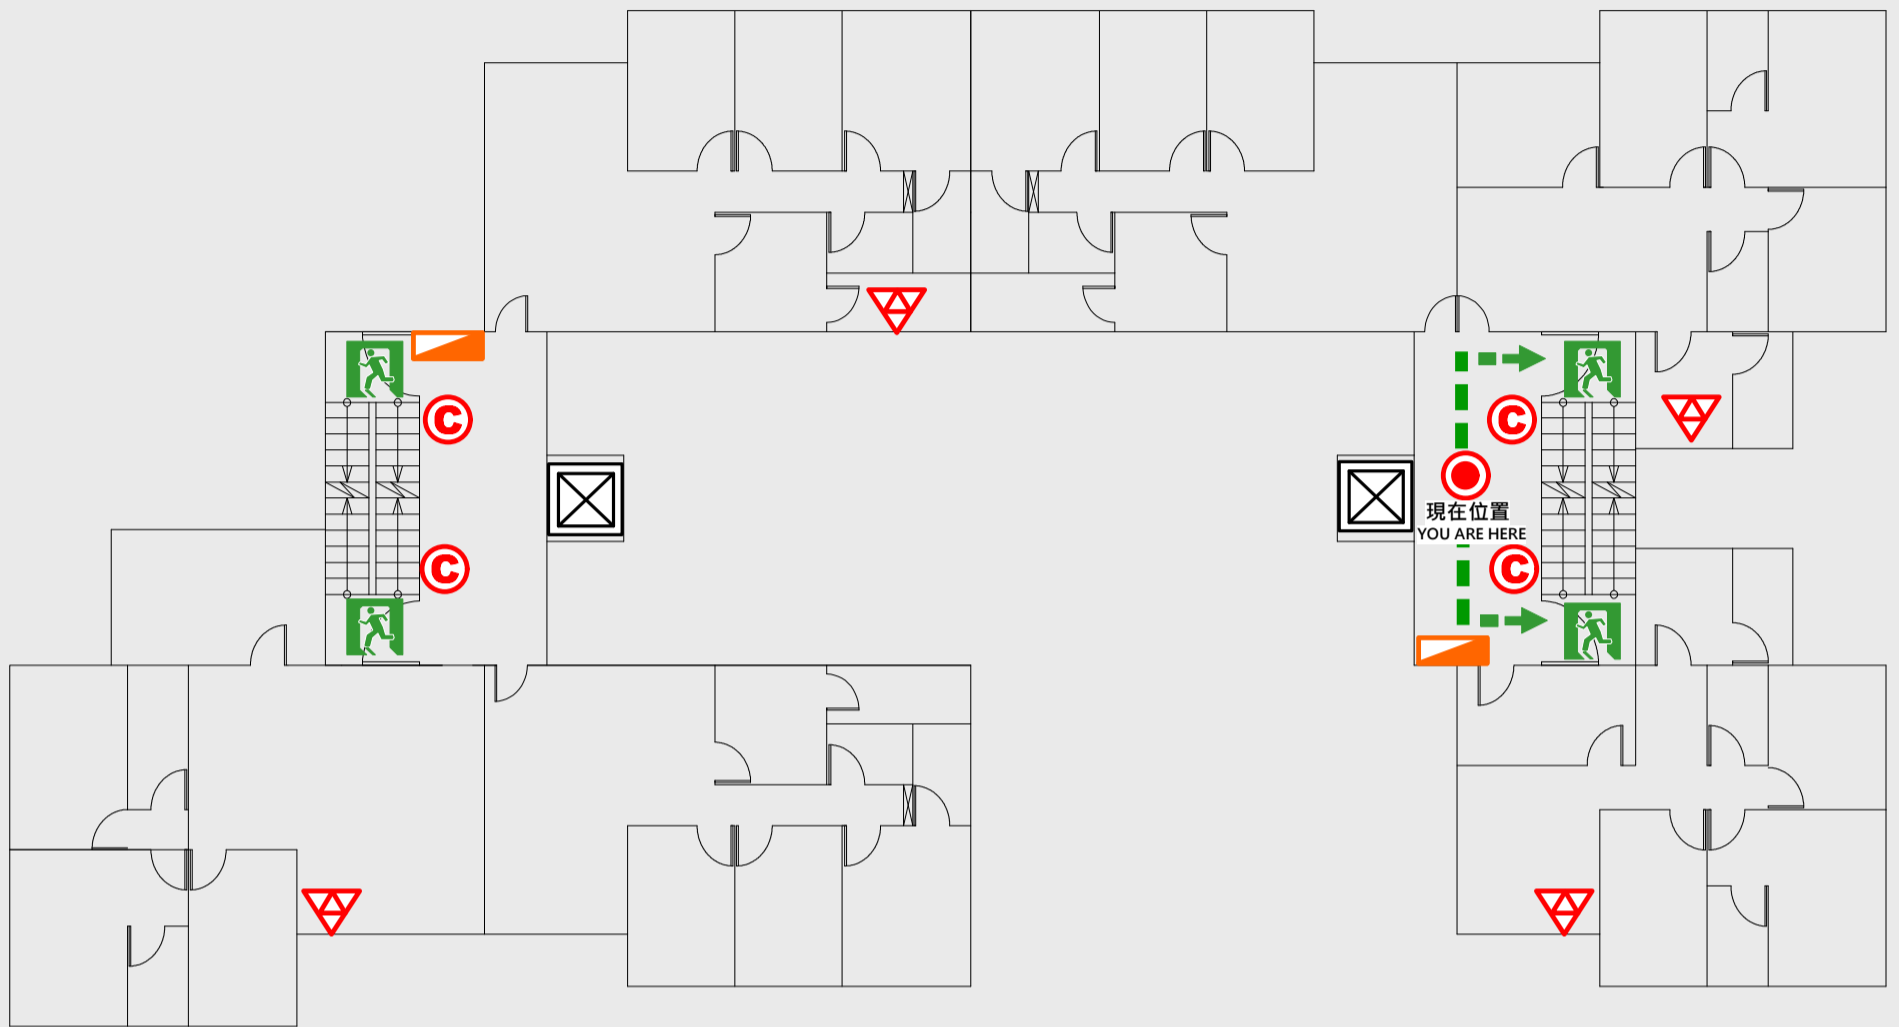

▽ 緩降機 Escape Sling

🚒 消防栓 Hydrant

● 滅火器 Fire Extinguisher

2 樓疏散圖

EVACUATION MAP

思賢樓

● 現在位置 You Are Here

← 疏散路線 Evacuation Route

安全門 Stairs

☒ 電梯間 Elevator

▽ 緩降機 Escape Sling

消防栓 Hydrant

滅火器 Fire Extinguisher

3 樓疏散圖

EVACUATION MAP

思賢樓

- 現在位置 You Are Here
- ← 疏散路線 Evacuation Route
- 🚪 安全門 Stairs
- ⊠ 電梯間 Elevator

- ▽ 緩降機 Escape Sling
- 🚒 消防栓 Hydrant
- Ⓢ 滅火器 Fire Extinguisher

4 樓疏散圖

EVACUATION MAP

思賢樓

📍 現在位置 You Are Here

➡️ 疏散路線 Evacuation Route

🚪 安全門 Stairs

🛗 電梯間 Elevator

🚒 緩降機 Escape Sling

🚒 消防栓 Hydrant

📍 滅火器 Fire Extinguisher

5 樓疏散圖

EVACUATION MAP

思賢樓