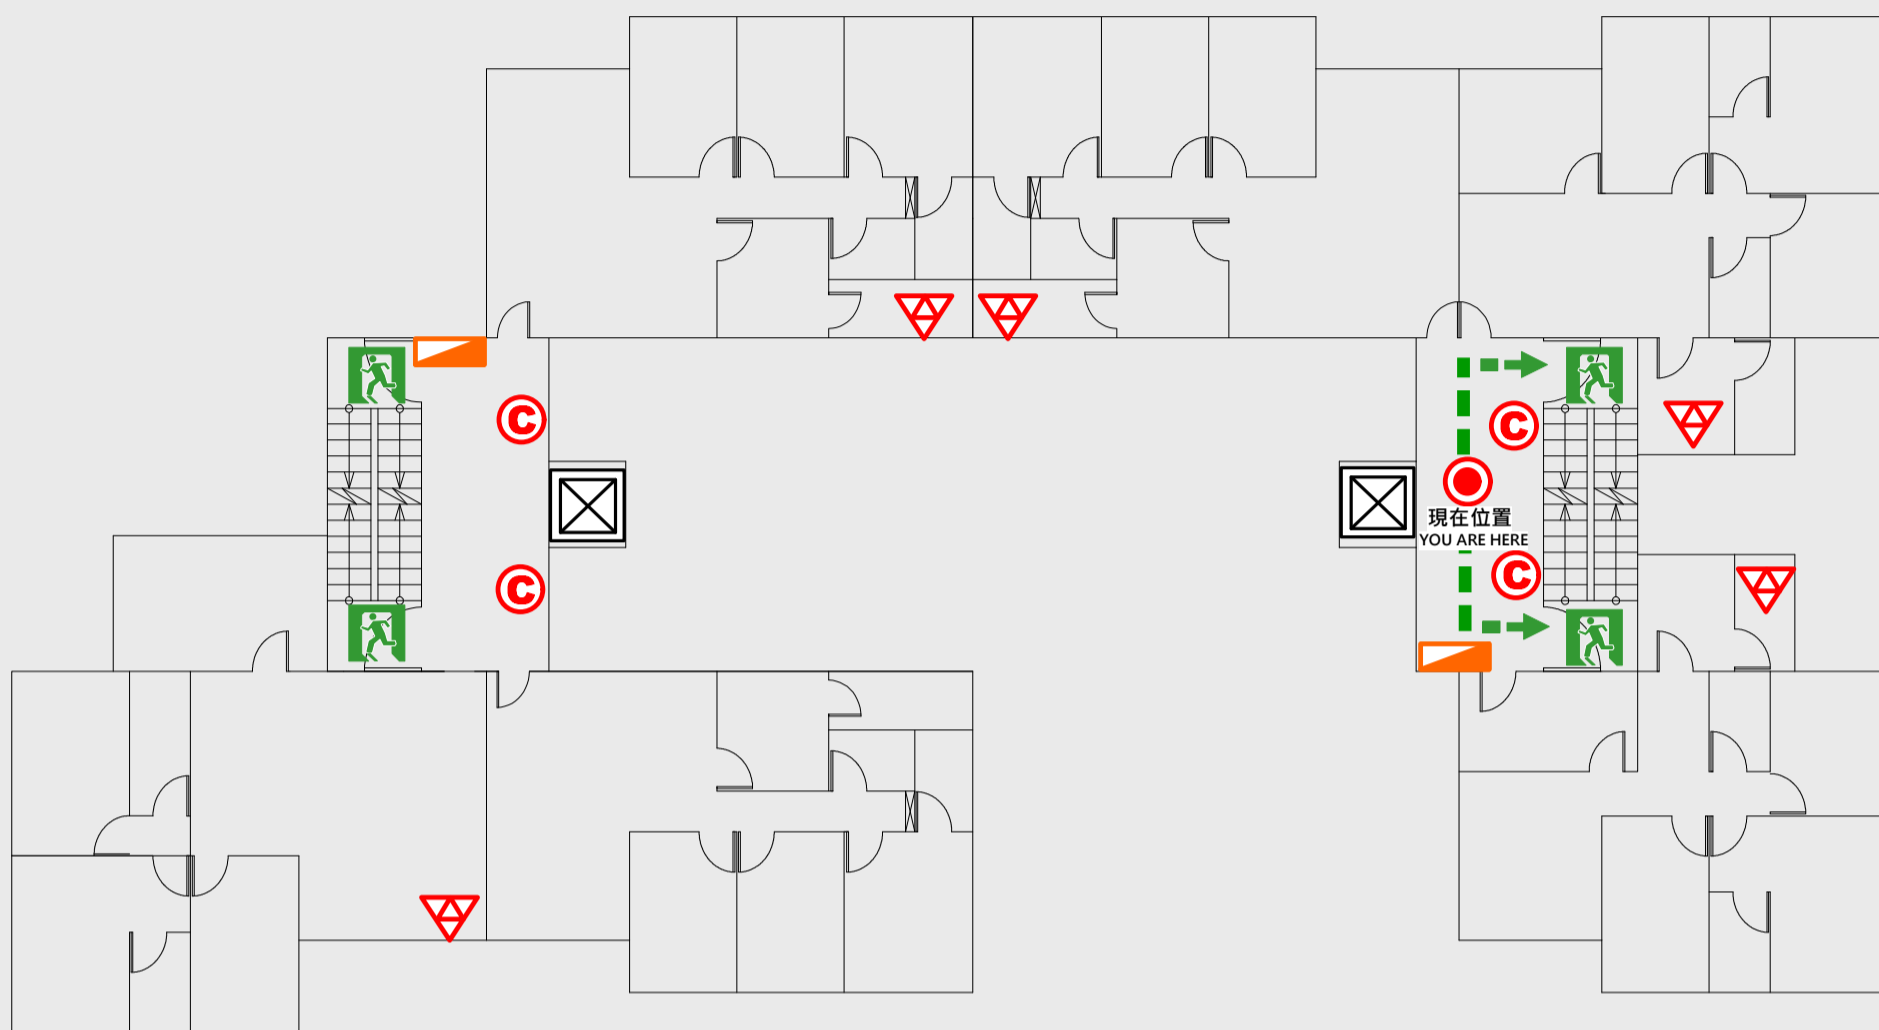

8

樓疏散圖

EVACUATION MAP

思賢樓

📍 現在位置 You Are Here

➡ 疏散路線 Evacuation Route

🚶 安全門 Stairs

📦 電梯間 Elevator

🚒 緩降機 Escape Sling

🚒 消防栓 Hydrant

📍 滅火器 Fire Extinguisher

9 樓疏散圖

EVACUATION MAP

思賢樓

- 現在位置 You Are Here
- ← 疏散路線 Evacuation Route
- 🚪 安全門 Stairs
- ⊠ 電梯間 Elevator

- △ 緩降機 Escape Sling
- 🚒 消防栓 Hydrant
- Ⓢ 滅火器 Fire Extinguisher

10樓疏散圖

EVACUATION MAP

思賢樓

- 現在位置 You Are Here
- ← 疏散路線 Evacuation Route
- 🚪 安全門 Stairs
- ☒ 電梯間 Elevator

- ▽ 緩降機 Escape Sling
- 🚒 消防栓 Hydrant
- 滅火器 Fire Extinguisher

B1樓疏散圖

EVACUATION MAP

思賢樓