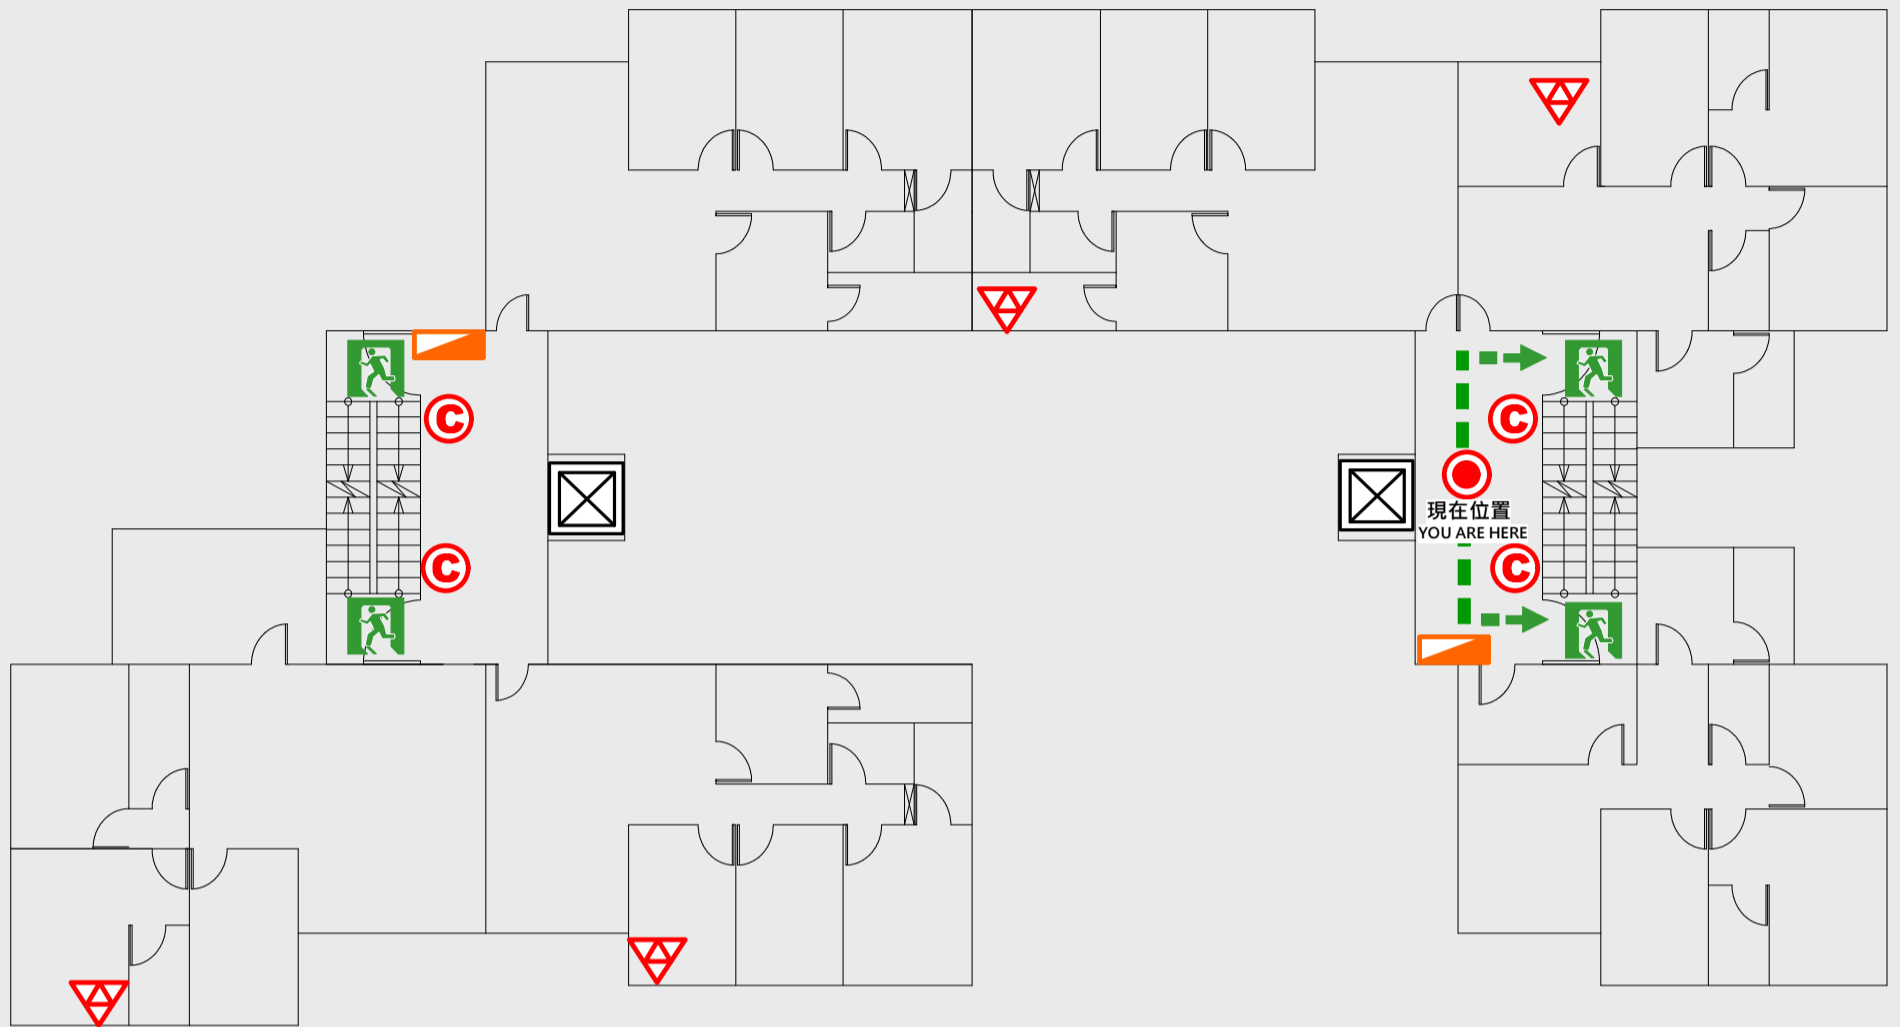

- 現在位置 You Are Here
- ← 疏散路線 Evacuation Route
- 🚪 安全門 Stairs
- ☒ 電梯間 Elevator

- ▽ 緩降機 Escape Sling
- 🚒 消防栓 Hydrant
- Ⓢ 滅火器 Fire Extinguisher

6 樓疏散圖

EVACUATION MAP

思賢樓

- 現在位置 You Are Here
- ← 疏散路線 Evacuation Route
- 🚶 安全門 Stairs
- ☒ 電梯間 Elevator

- ▽ 緩降機 Escape Sling
- 🚒 消防栓 Hydrant
- Ⓢ 滅火器 Fire Extinguisher

7 樓疏散圖

EVACUATION MAP

思賢樓

- 現在位置 You Are Here
- ← 疏散路線 Evacuation Route
- 🚶 安全門 Stairs
- ☒ 電梯間 Elevator

- ▽ 緩降機 Escape Sling
- 🚒 消防栓 Hydrant
- Ⓒ 滅火器 Fire Extinguisher

8

樓疏散圖

EVACUATION MAP

思賢樓

📍 現在位置 You Are Here

➡ 疏散路線 Evacuation Route

🚶 安全門 Stairs

📦 電梯間 Elevator