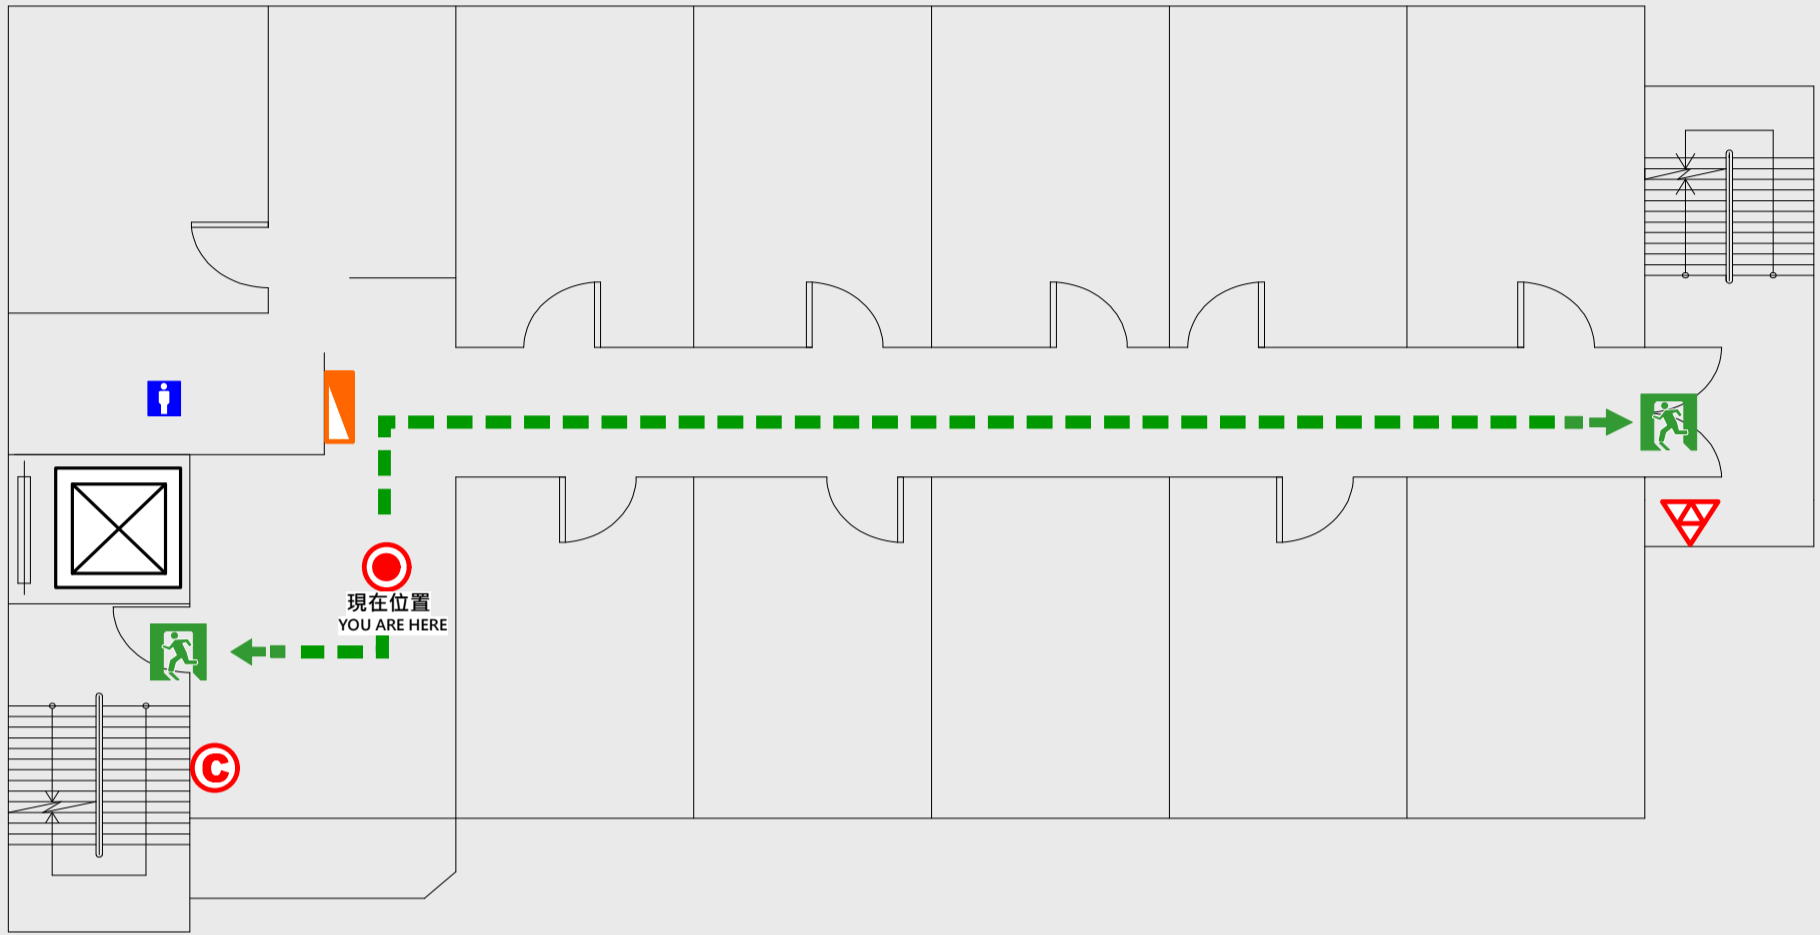

消防栓 Hydrant

Ⓢ 滅火器 Fire Extinguisher

2 樓疏散圖

EVACUATION MAP

弘德樓

- 現在位置 You Are Here
- ← 疏散路線 Evacuation Route
- ☒ 安全門 Stairs
- ☒ 電梯間 Elevator

- ▽ 緩降機 Escape Sling
- ▭ 消防栓 Hydrant
- Ⓢ 滅火器 Fire Extinguisher

3 樓疏散圖

EVACUATION MAP

弘德樓

- | | | | |
|--|------------------|---|-------------------|
|  現在位置 | You Are Here |  緩降機 | Escape Sling |
|  疏散路線 | Evacuation Route |  消防栓 | Hydrant |
|  安全門 | Stairs |  滅火器 | Fire Extinguisher |
|  電梯間 | Elevator | | |

4 樓疏散圖

EVACUATION MAP

弘德樓

- | | | | |
|--|------------------|---|-------------------|
|  現在位置 | You Are Here |  緩降機 | Escape Sling |
|  疏散路線 | Evacuation Route |  消防栓 | Hydrant |
|  安全門 | Stairs |  滅火器 | Fire Extinguisher |
|  電梯間 | Elevator | | |

5 樓疏散圖

EVACUATION MAP

弘德樓

● 現在位置 You Are Here

← 疏散路線 Evacuation Route

🚪 安全門 Stairs

⊠ 電梯間 Elevator

▽ 緩降機 Escape Sling