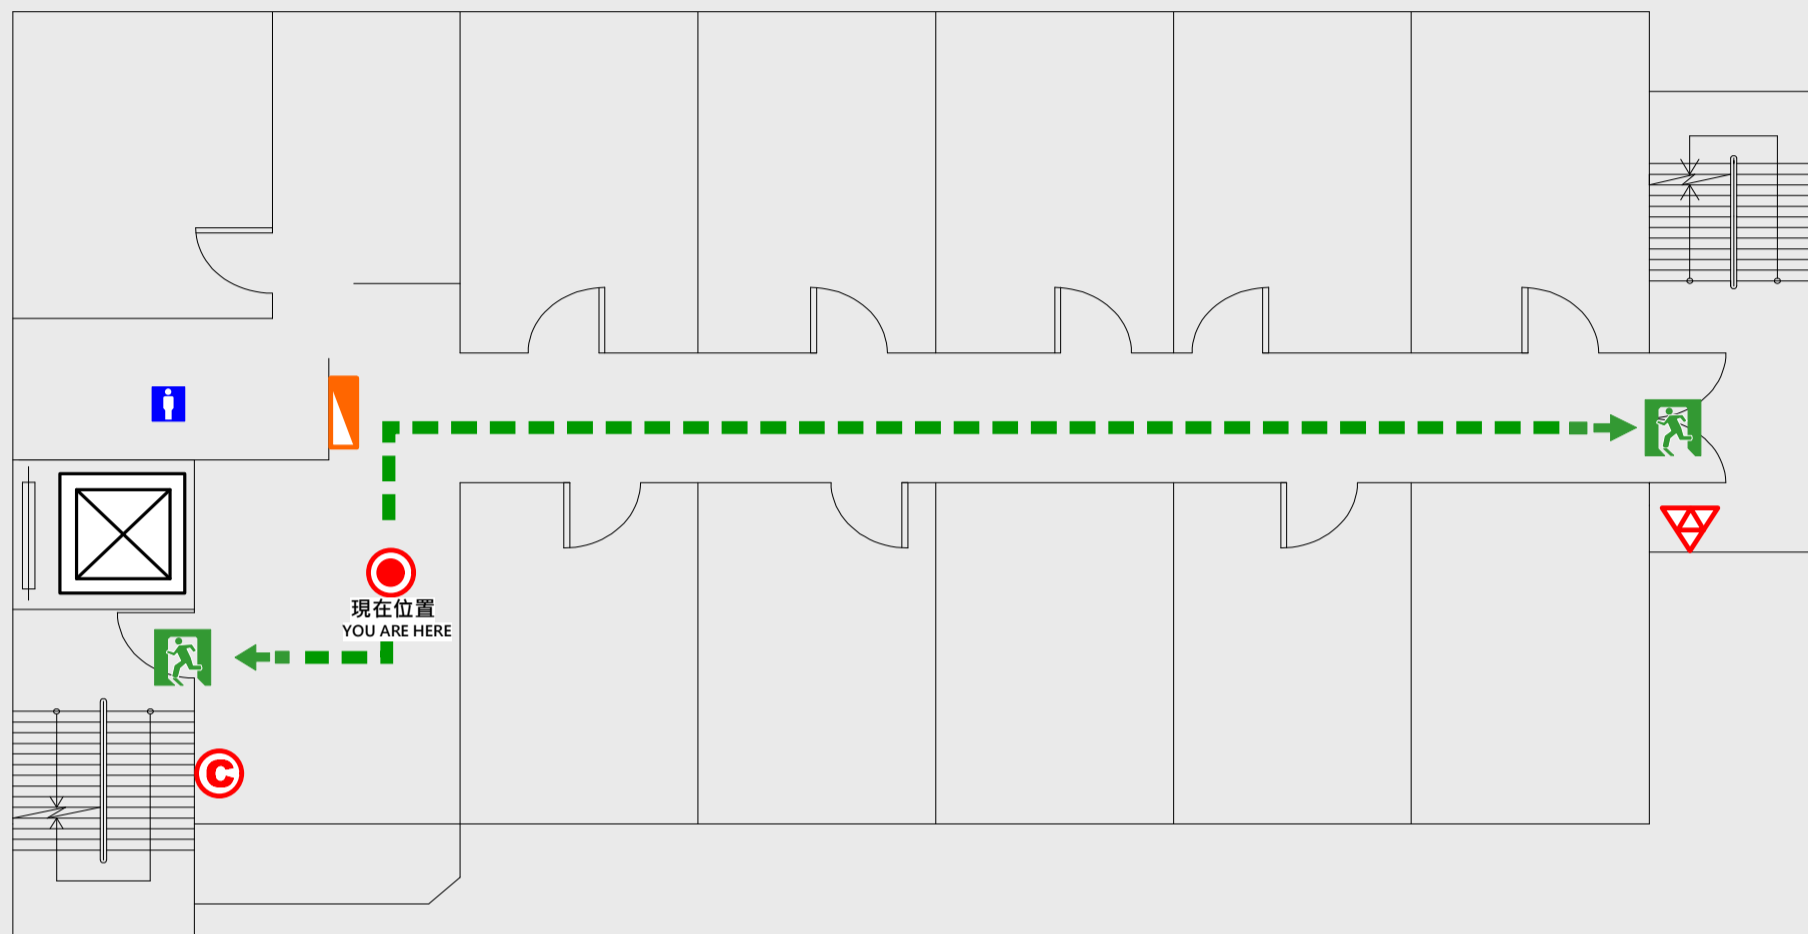

▭ 消防栓 Hydrant

Ⓢ 滅火器 Fire Extinguisher

6 樓疏散圖

EVACUATION MAP

弘德樓

- 現在位置 You Are Here
- ← 疏散路線 Evacuation Route
- 安全門 Stairs
- ⊠ 電梯間 Elevator

- ▽ 緩降機 Escape Sling
- 消防栓 Hydrant
- Ⓢ 滅火器 Fire Extinguisher

7 樓疏散圖

EVACUATION MAP

弘德樓

● 現在位置 You Are Here

← 疏散路線 Evacuation Route

安全門 Stairs

☒ 電梯間 Elevator

▽ 緩降機 Escape Sling

消防栓 Hydrant

Ⓒ 滅火器 Fire Extinguisher

8 樓疏散圖

EVACUATION MAP

弘德樓

● 現在位置 You Are Here

← 疏散路線 Evacuation Route

■ 安全門 Stairs

⊠ 電梯間 Elevator