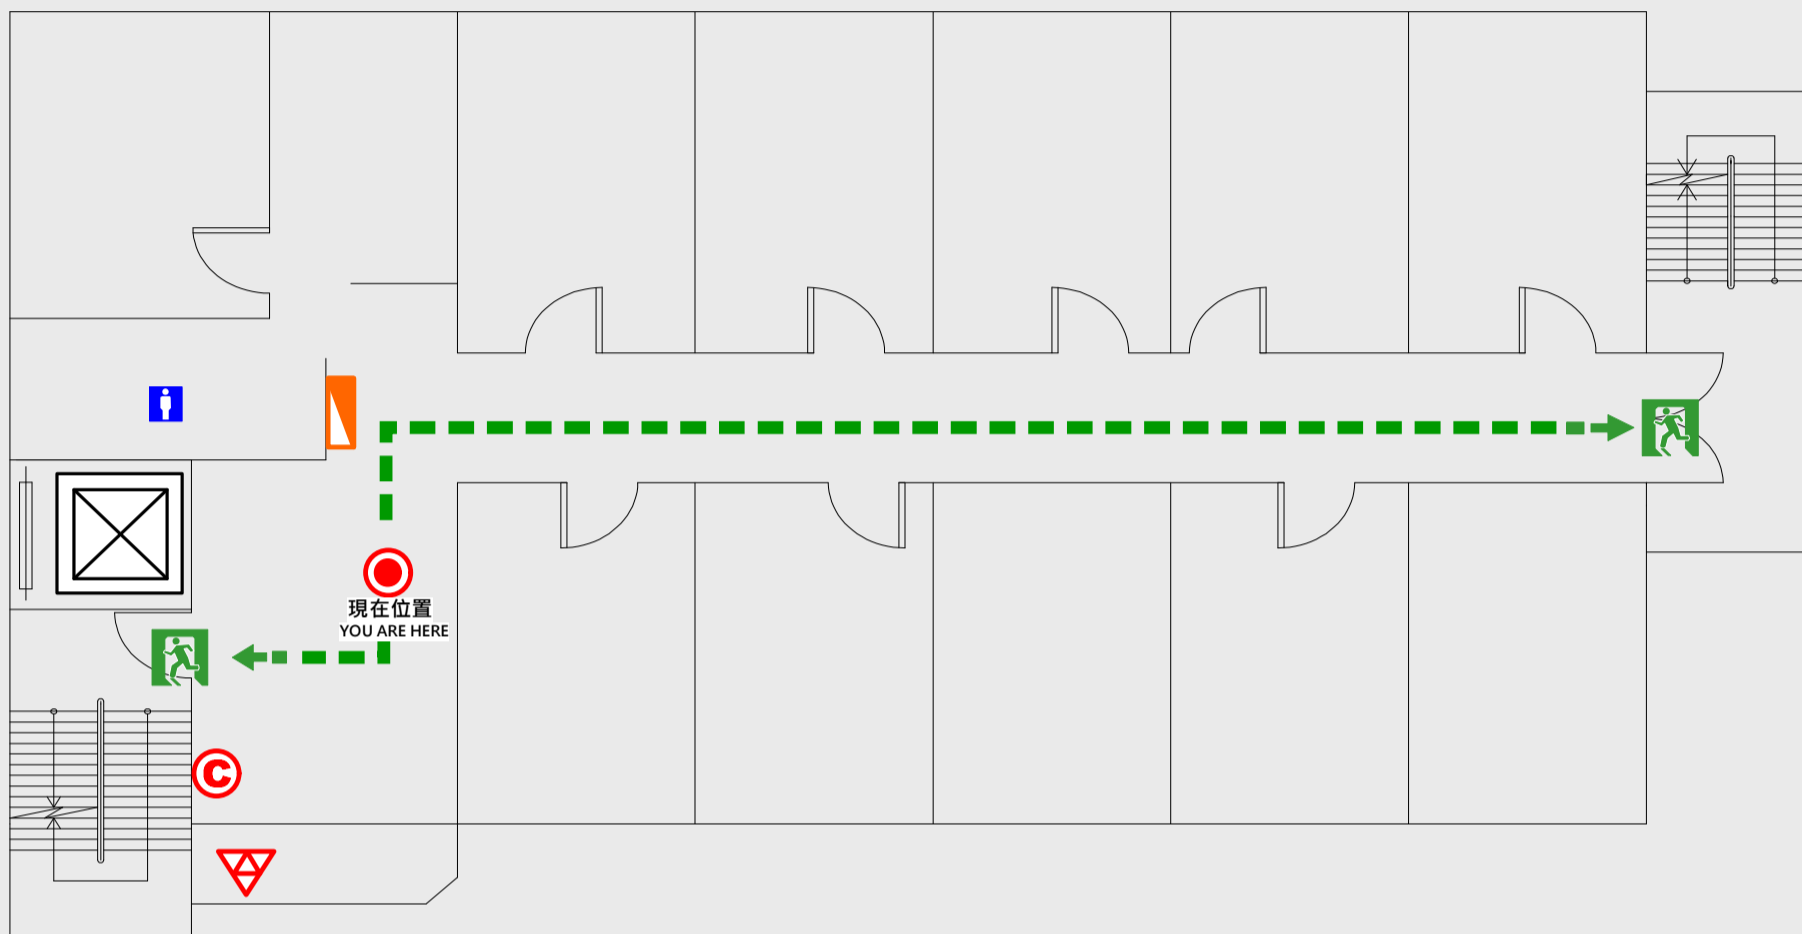

EVACUATION MAP

弘德樓

- | | | | |
|--|------------------|---|-------------------|
|  現在位置 | You Are Here |  緩降機 | Escape Sling |
|  疏散路線 | Evacuation Route |  消防栓 | Hydrant |
|  安全門 | Stairs |  滅火器 | Fire Extinguisher |
|  電梯間 | Elevator | | |

4 樓疏散圖

EVACUATION MAP

弘德樓

- | | | | |
|--|------------------|---|-------------------|
|  現在位置 | You Are Here |  緩降機 | Escape Sling |
|  疏散路線 | Evacuation Route |  消防栓 | Hydrant |
|  安全門 | Stairs |  滅火器 | Fire Extinguisher |
|  電梯間 | Elevator | | |

5 樓疏散圖

EVACUATION MAP

弘德樓

● 現在位置 You Are Here

← 疏散路線 Evacuation Route

🚪 安全門 Stairs

⊠ 電梯間 Elevator

▽ 緩降機 Escape Sling