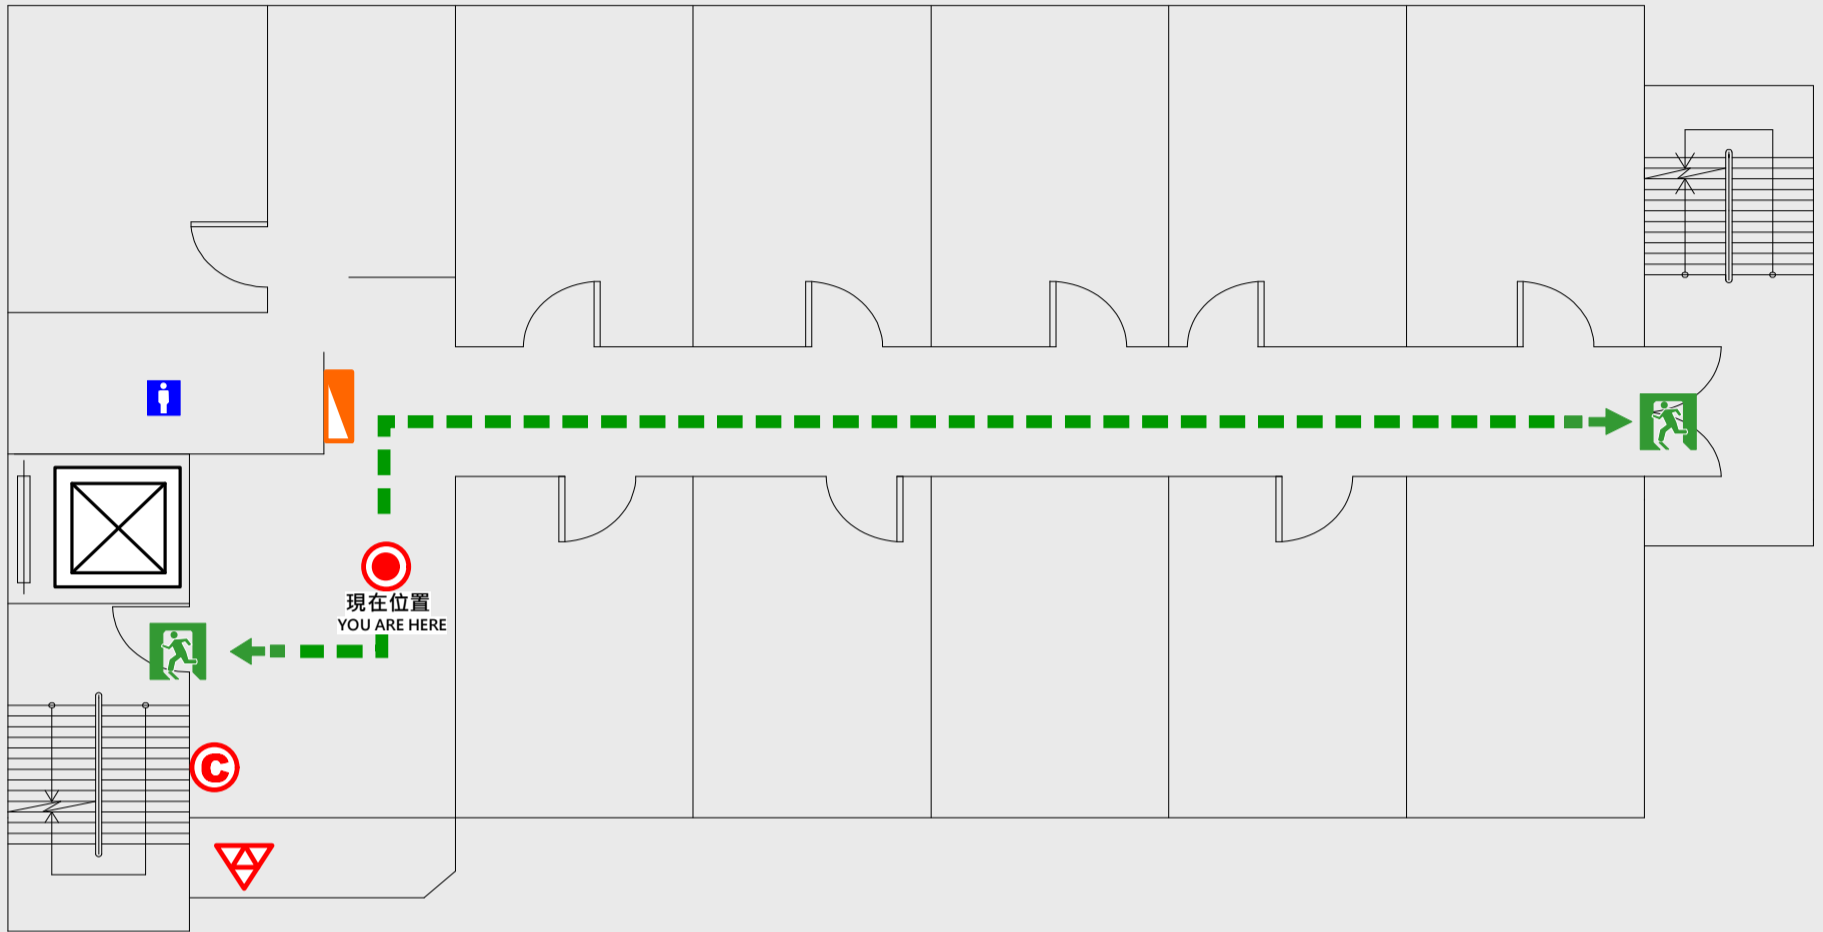

5 樓疏散圖

EVACUATION MAP

弘德樓

● 現在位置 You Are Here

← 疏散路線 Evacuation Route

🚪 安全門 Stairs

⊠ 電梯間 Elevator

▽ 緩降機 Escape Sling

▭ 消防栓 Hydrant

Ⓢ 滅火器 Fire Extinguisher

6 樓疏散圖

EVACUATION MAP

弘德樓

- 現在位置 You Are Here
- ← 疏散路線 Evacuation Route
- 安全門 Stairs
- ⊠ 電梯間 Elevator

- ▽ 緩降機 Escape Sling
- 消防栓 Hydrant
- Ⓢ 滅火器 Fire Extinguisher

7 樓疏散圖

EVACUATION MAP

弘德樓

● 現在位置 You Are Here

← 疏散路線 Evacuation Route

安全門 Stairs

☒ 電梯間 Elevator

▽ 緩降機 Escape Sling

消防栓 Hydrant