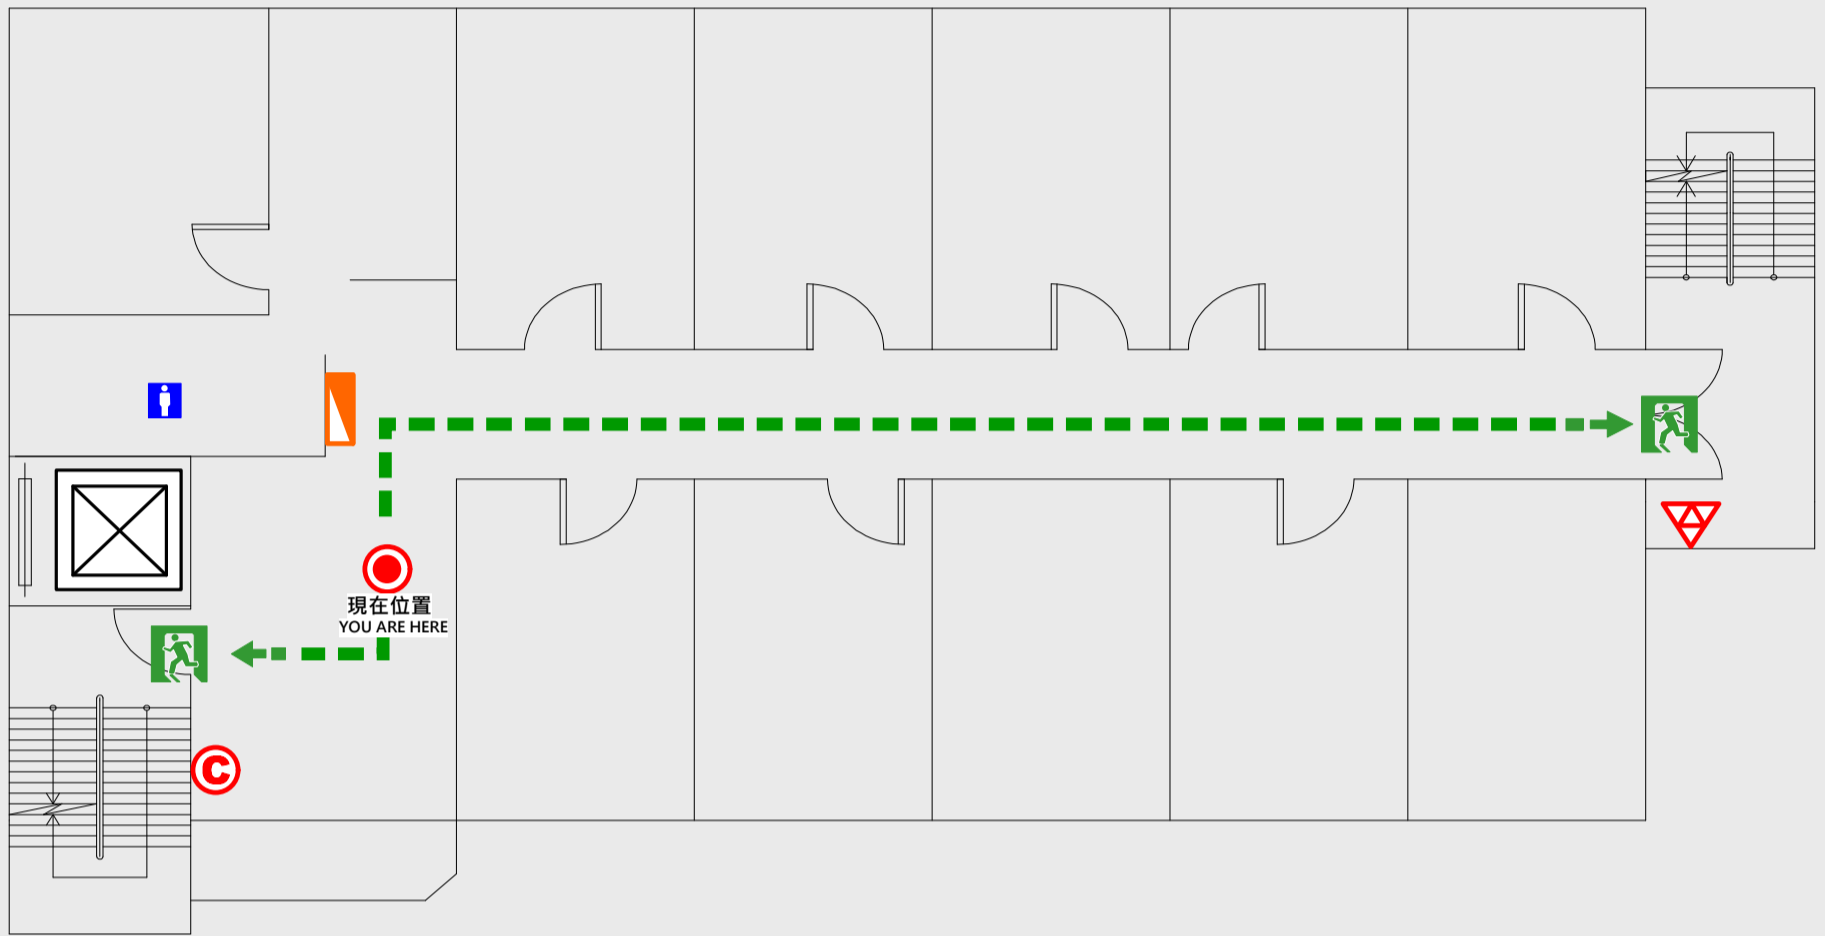

1 樓疏散圖

EVACUATION MAP

弘德樓

● 現在位置 You Are Here

← 疏散路線 Evacuation Route

安全門 Stairs

☒ 電梯間 Elevator

▽ 緩降機 Escape Sling

消防栓 Hydrant

Ⓢ 滅火器 Fire Extinguisher

2 樓疏散圖

EVACUATION MAP

弘德樓

- 現在位置 You Are Here
- ← 疏散路線 Evacuation Route
- ☒ 安全門 Stairs
- ☒ 電梯間 Elevator

- ▽ 緩降機 Escape Sling
- ▭ 消防栓 Hydrant
- Ⓢ 滅火器 Fire Extinguisher

3 樓疏散圖

EVACUATION MAP

弘德樓

- | | | | |
|--|------------------|---|-------------------|
|  現在位置 | You Are Here |  緩降機 | Escape Sling |
|  疏散路線 | Evacuation Route |  消防栓 | Hydrant |
|  安全門 | Stairs |  滅火器 | Fire Extinguisher |
|  電梯間 | Elevator | | |

4 樓疏散圖

EVACUATION MAP

弘德樓

- | | | | |
|--|------------------|---|-------------------|
|  現在位置 | You Are Here |  緩降機 | Escape Sling |
|  疏散路線 | Evacuation Route |  消防栓 | Hydrant |
|  安全門 | Stairs |  滅火器 | Fire Extinguisher |
|  電梯間 | Elevator | | |