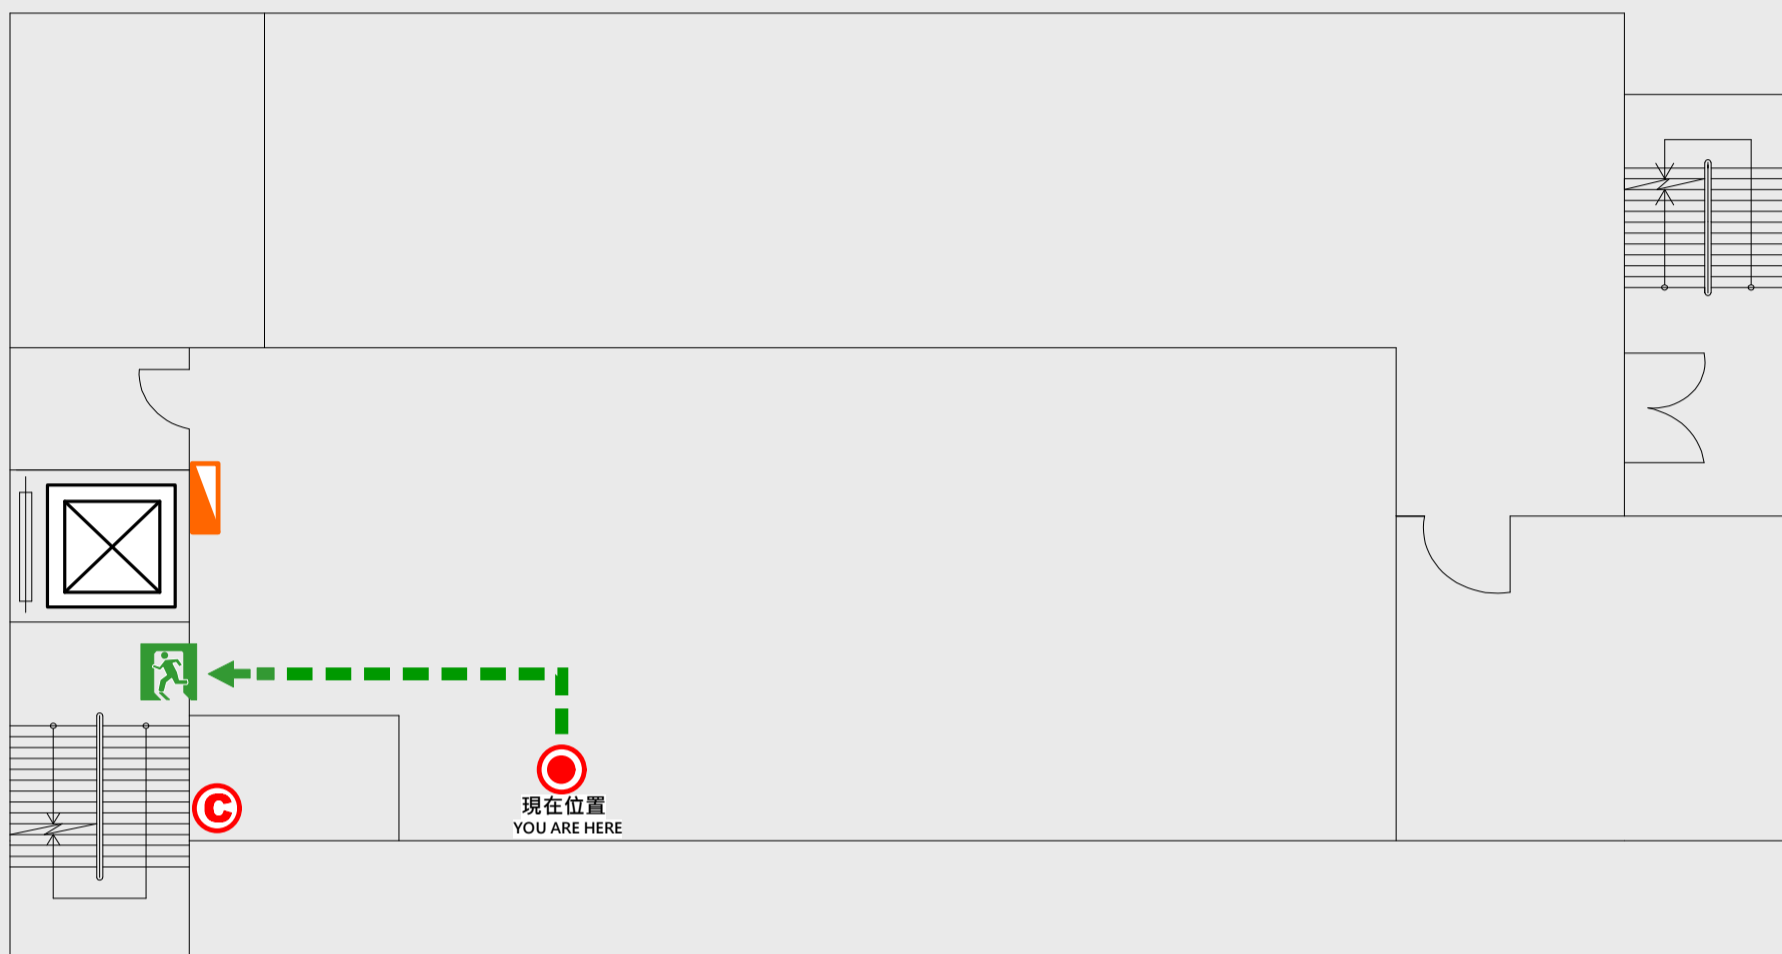

▽ 緩降機 Escape Sling

▭ 消防栓 Hydrant

Ⓒ 滅火器 Fire Extinguisher

B1 樓疏散圖

EVACUATION MAP

弘德樓

- 現在位置 You Are Here
- 疏散路線 Evacuation Route
- 安全門 Stairs
- 電梯間 Elevator

- 緩降機 Escape Sling
- 消防栓 Hydrant
- 滅火器 Fire Extinguisher