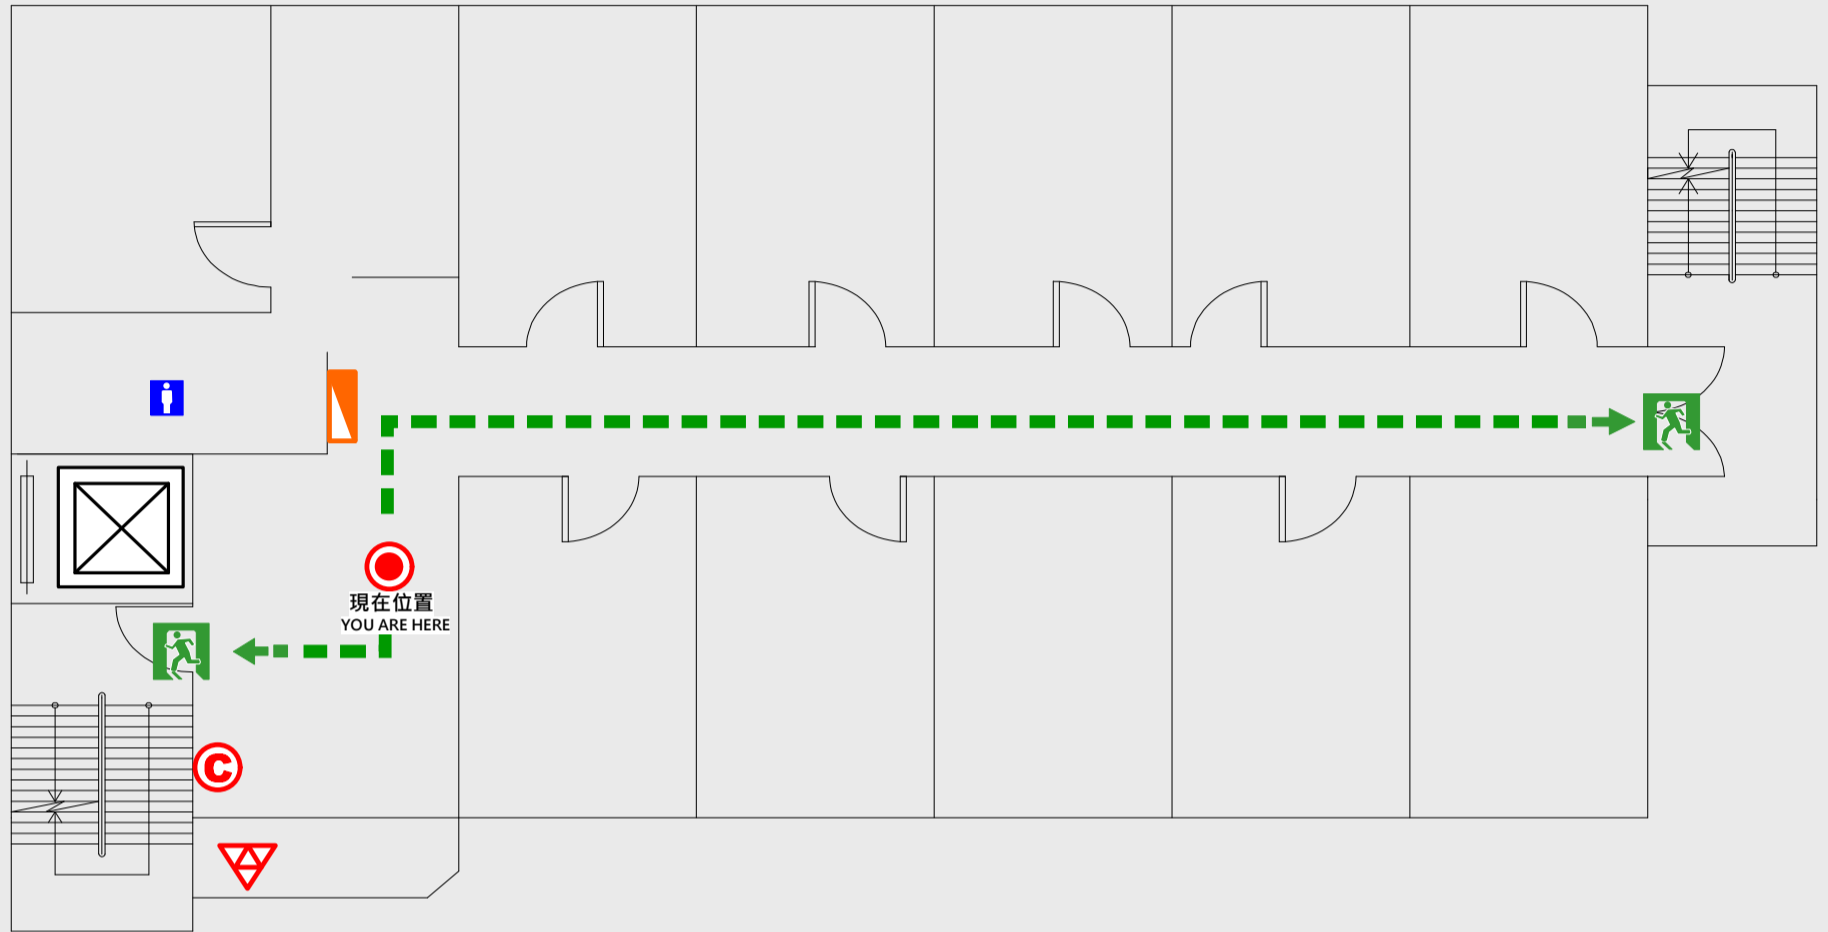

4 樓疏散圖

EVACUATION MAP

弘德樓

- | | | | |
|--|------------------|---|-------------------|
|  現在位置 | You Are Here |  緩降機 | Escape Sling |
|  疏散路線 | Evacuation Route |  消防栓 | Hydrant |
|  安全門 | Stairs |  滅火器 | Fire Extinguisher |
|  電梯間 | Elevator | | |

5 樓疏散圖

EVACUATION MAP

弘德樓

● 現在位置 You Are Here

← 疏散路線 Evacuation Route

🚪 安全門 Stairs

⊠ 電梯間 Elevator

▽ 緩降機 Escape Sling

▭ 消防栓 Hydrant

Ⓢ 滅火器 Fire Extinguisher

6 樓疏散圖

EVACUATION MAP

弘德樓

- 現在位置 You Are Here
- ← 疏散路線 Evacuation Route
- 安全門 Stairs
- ⊠ 電梯間 Elevator

- ▽ 緩降機 Escape Sling
- 消防栓 Hydrant
- Ⓢ 滅火器 Fire Extinguisher

7 樓疏散圖