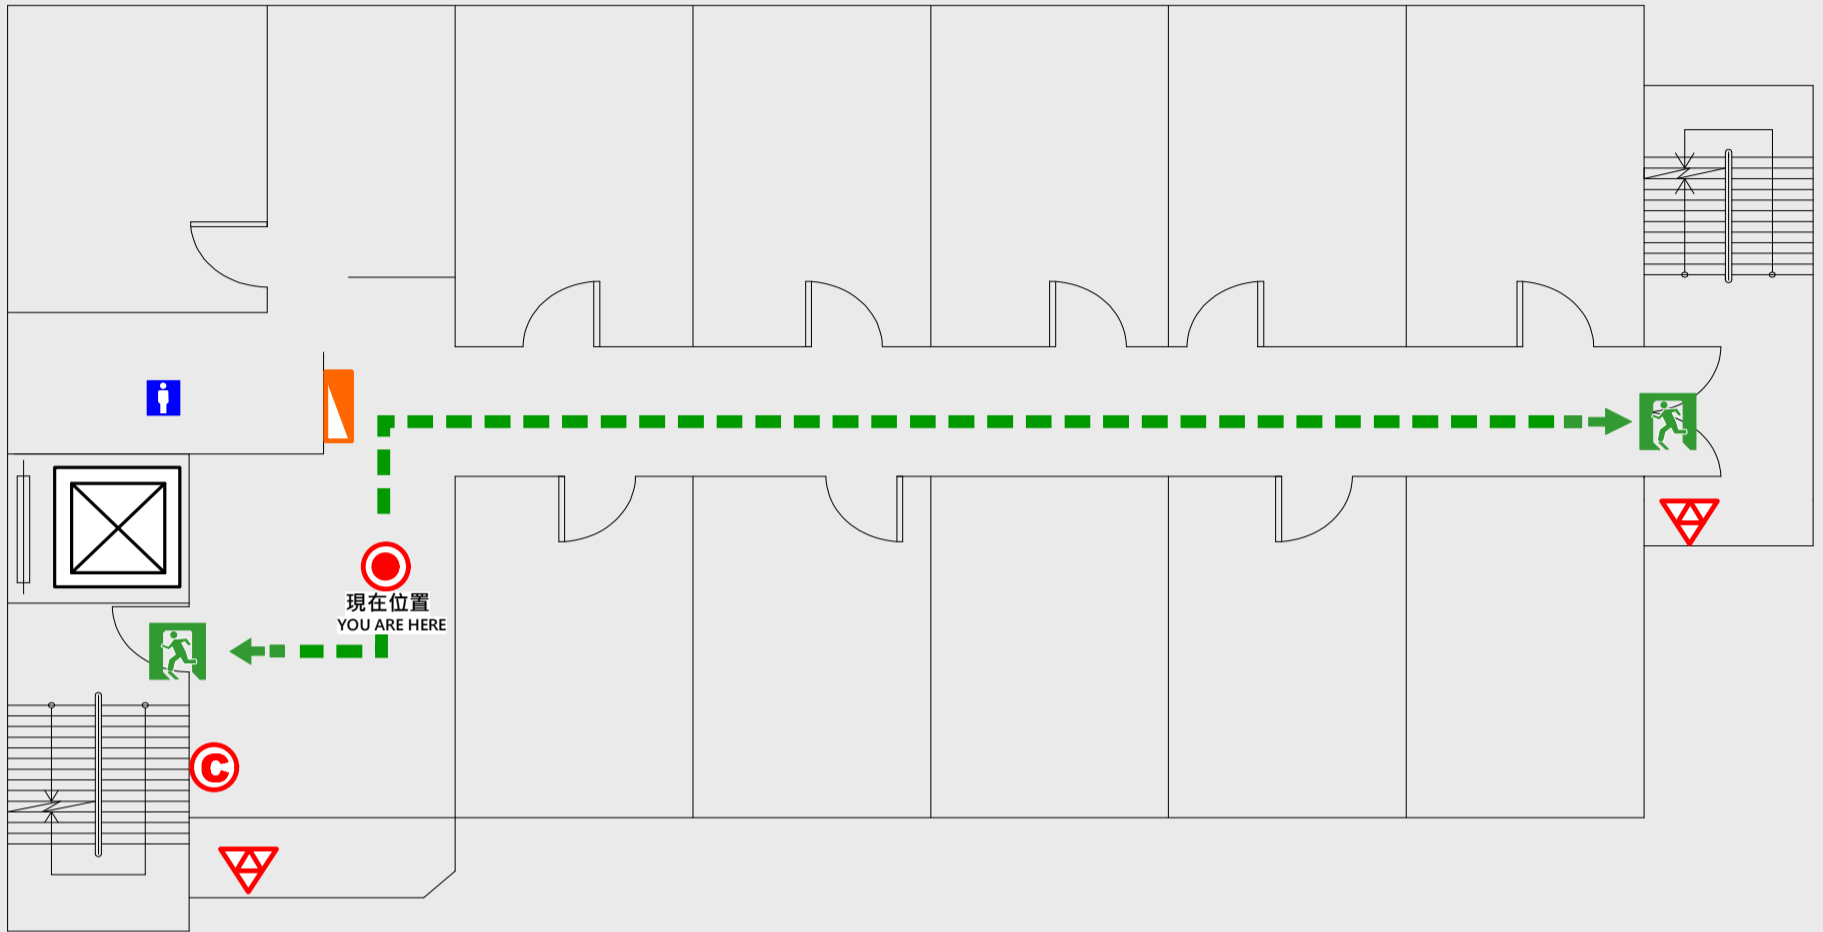

1 樓疏散圖

EVACUATION MAP

弘德樓

● 現在位置 You Are Here

← 疏散路線 Evacuation Route

安全門 Stairs

☒ 電梯間 Elevator

▽ 緩降機 Escape Sling

消防栓 Hydrant

Ⓢ 滅火器 Fire Extinguisher

2 樓疏散圖

EVACUATION MAP

弘德樓

- 現在位置 You Are Here
- ← 疏散路線 Evacuation Route
- ☒ 安全門 Stairs
- ☒ 電梯間 Elevator

- ▽ 緩降機 Escape Sling
- ▭ 消防栓 Hydrant
- Ⓢ 滅火器 Fire Extinguisher

3 樓疏散圖

EVACUATION MAP

弘德樓

- | | | | |
|--|------------------|---|-------------------|
|  現在位置 | You Are Here |  緩降機 | Escape Sling |
|  疏散路線 | Evacuation Route |  消防栓 | Hydrant |
|  安全門 | Stairs |  滅火器 | Fire Extinguisher |
|  電梯間 | Elevator | | |