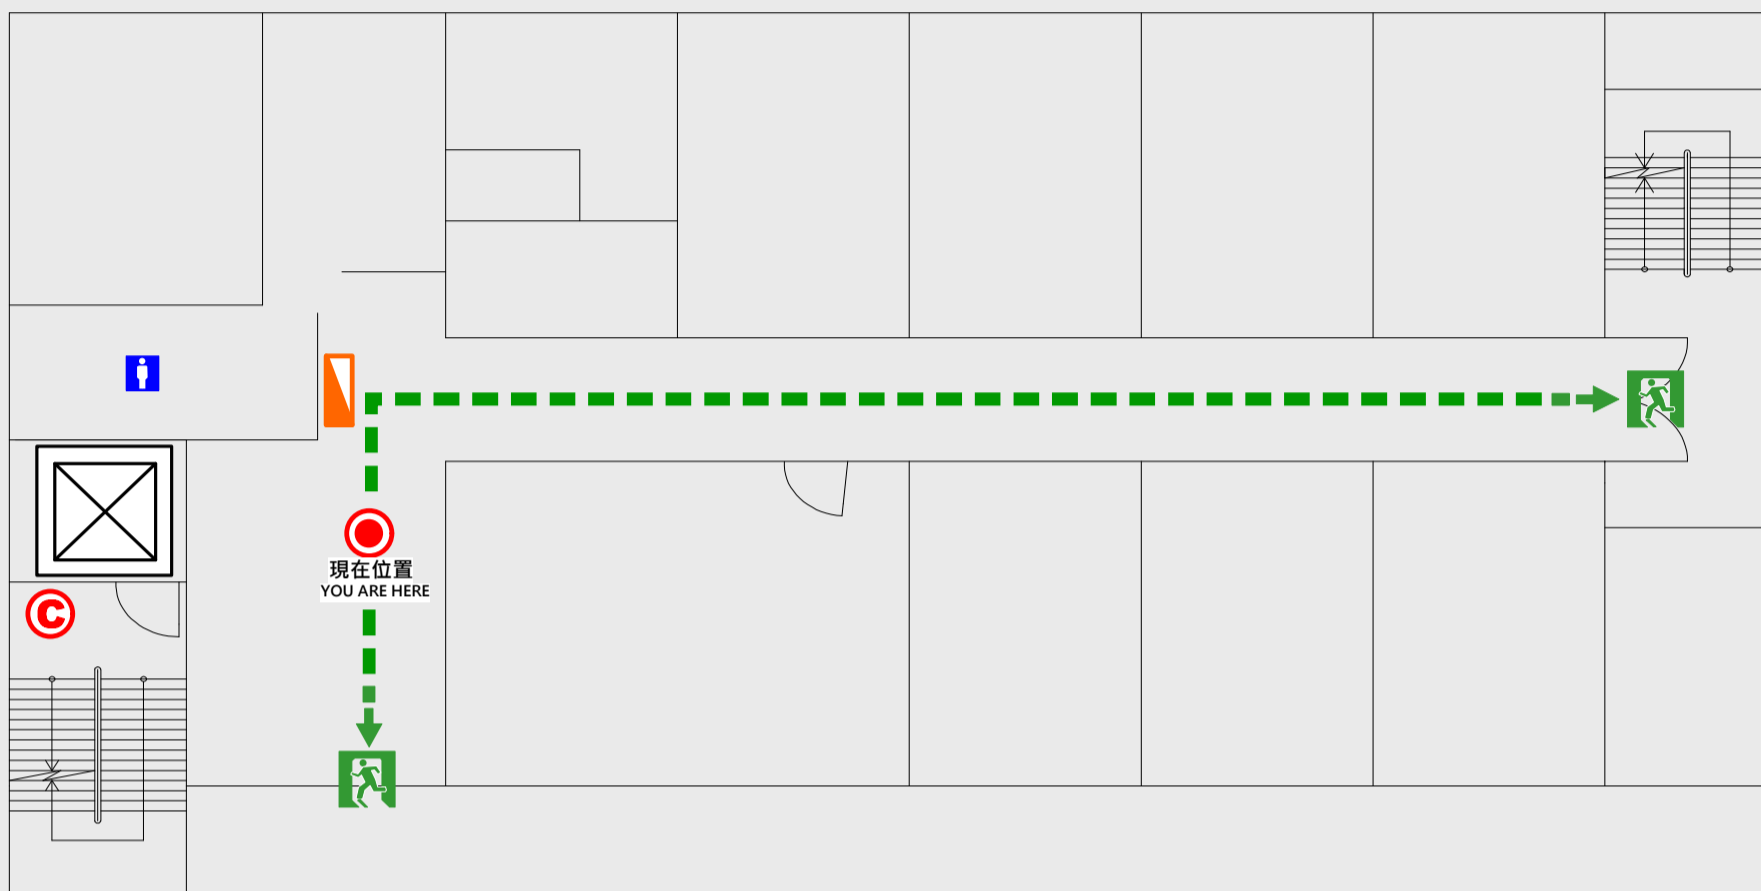

1 樓疏散圖

EVACUATION MAP

弘德樓

● 現在位置 You Are Here

← 疏散路線 Evacuation Route

安全門 Stairs

☒ 電梯間 Elevator

▽ 緩降機 Escape Sling

消防栓 Hydrant

Ⓢ 滅火器 Fire Extinguisher

2 樓疏散圖

EVACUATION MAP

弘德樓

- 現在位置 You Are Here
- ← 疏散路線 Evacuation Route
- ☒ 安全門 Stairs
- ☒ 電梯間 Elevator

- ▽ 緩降機 Escape Sling
- ▭ 消防栓 Hydrant
- Ⓢ 滅火器 Fire Extinguisher

3 樓疏散圖

EVACUATION MAP

弘德樓

- | | | | |
|--|------------------|---|-------------------|
|  現在位置 | You Are Here |  緩降機 | Escape Sling |
|  疏散路線 | Evacuation Route |  消防栓 | Hydrant |
|  安全門 | Stairs |  滅火器 | Fire Extinguisher |
|  電梯間 | Elevator | | |