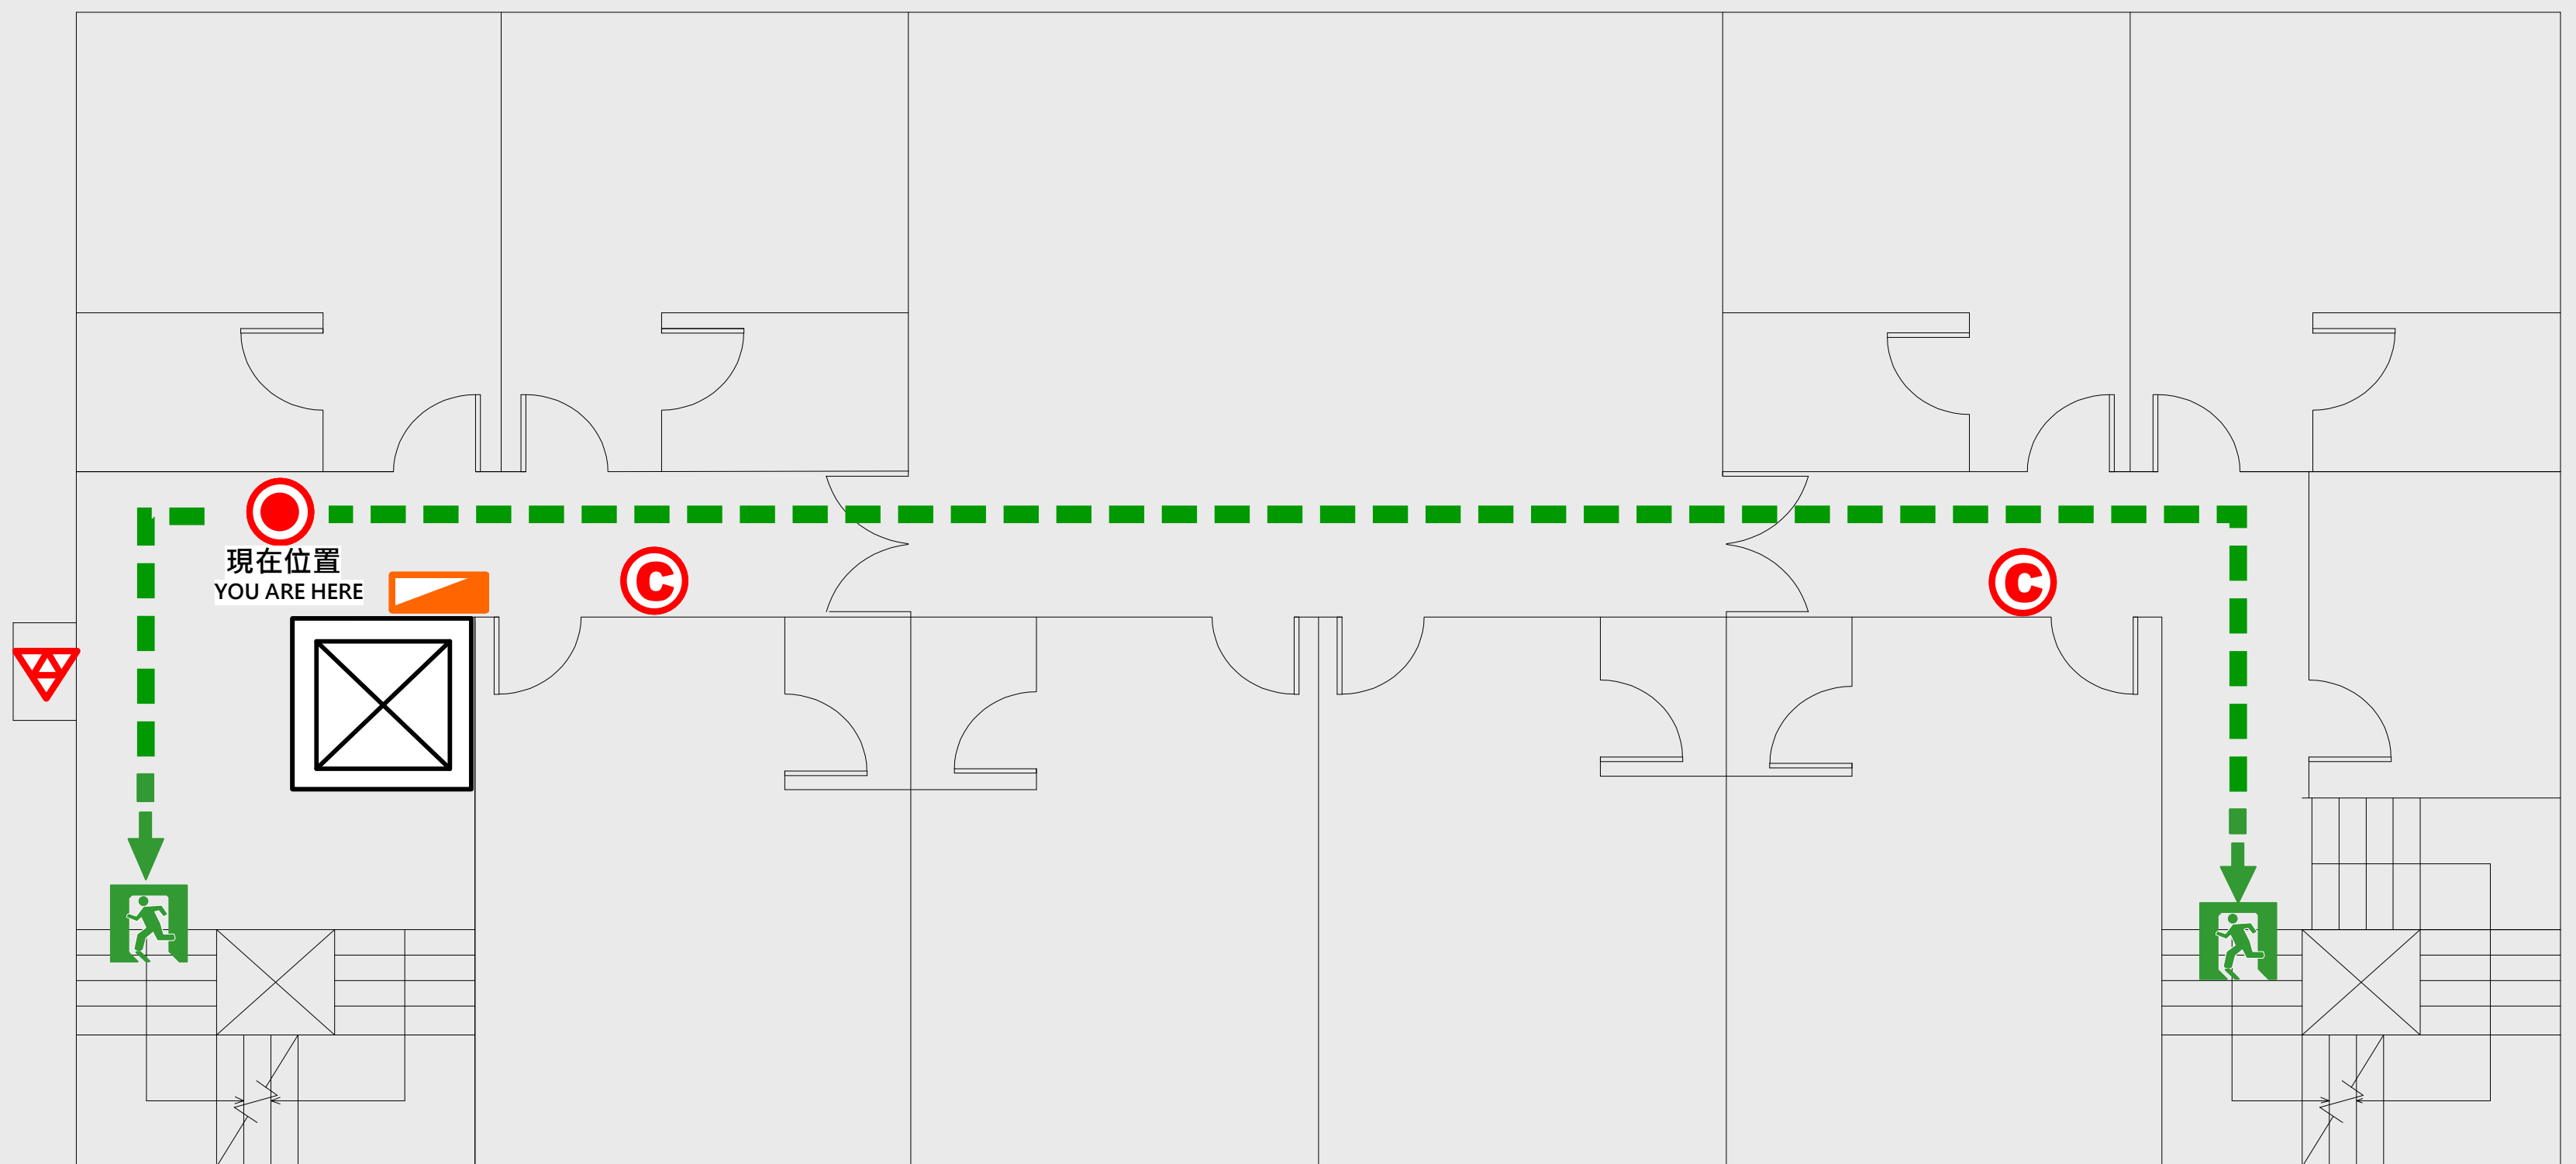

慧樓

- 現在位置 You Are Here
- ← 疏散路線 Evacuation Route
- ☒ 安全門 Stairs
- ☒ 電梯間 Elevator

- ▽ 緩降機 Escape Sling
- ▢ 消防栓 Hydrant
- Ⓢ 滅火器 Fire Extinguisher

3 樓疏散圖

EVACUATION MAP

慧樓

- | | | | | | |
|---|------|------------------|---|-----|-------------------|
|  | 現在位置 | You Are Here |  | 緩降機 | Escape Sling |
|  | 疏散路線 | Evacuation Route |  | 消防栓 | Hydrant |
|  | 安全門 | Stairs |  | 滅火器 | Fire Extinguisher |
|  | 電梯間 | Elevator | | | |

4 樓疏散圖

EVACUATION MAP

慧樓

- 現在位置 You Are Here
- ← 疏散路線 Evacuation Route
- 🚪 安全門 Stairs
- ⊠ 電梯間 Elevator

- ▽ 緩降機 Escape Sling
- 🚒 消防栓 Hydrant
- Ⓢ 滅火器 Fire Extinguisher

5 樓疏散圖

EVACUATION MAP

慧樓

- 現在位置 You Are Here
- ← 疏散路線 Evacuation Route
- 🚪 安全門 Stairs
- ⊠ 電梯間 Elevator

- ▽ 緩降機 Escape Sling
- 🚒 消防栓 Hydrant
- Ⓢ 滅火器 Fire Extinguisher

6 樓疏散圖

EVACUATION MAP

慧樓

- 現在位置 You Are Here
- ← 疏散路線 Evacuation Route
- 安全門 Stairs
- ⊠ 電梯間 Elevator