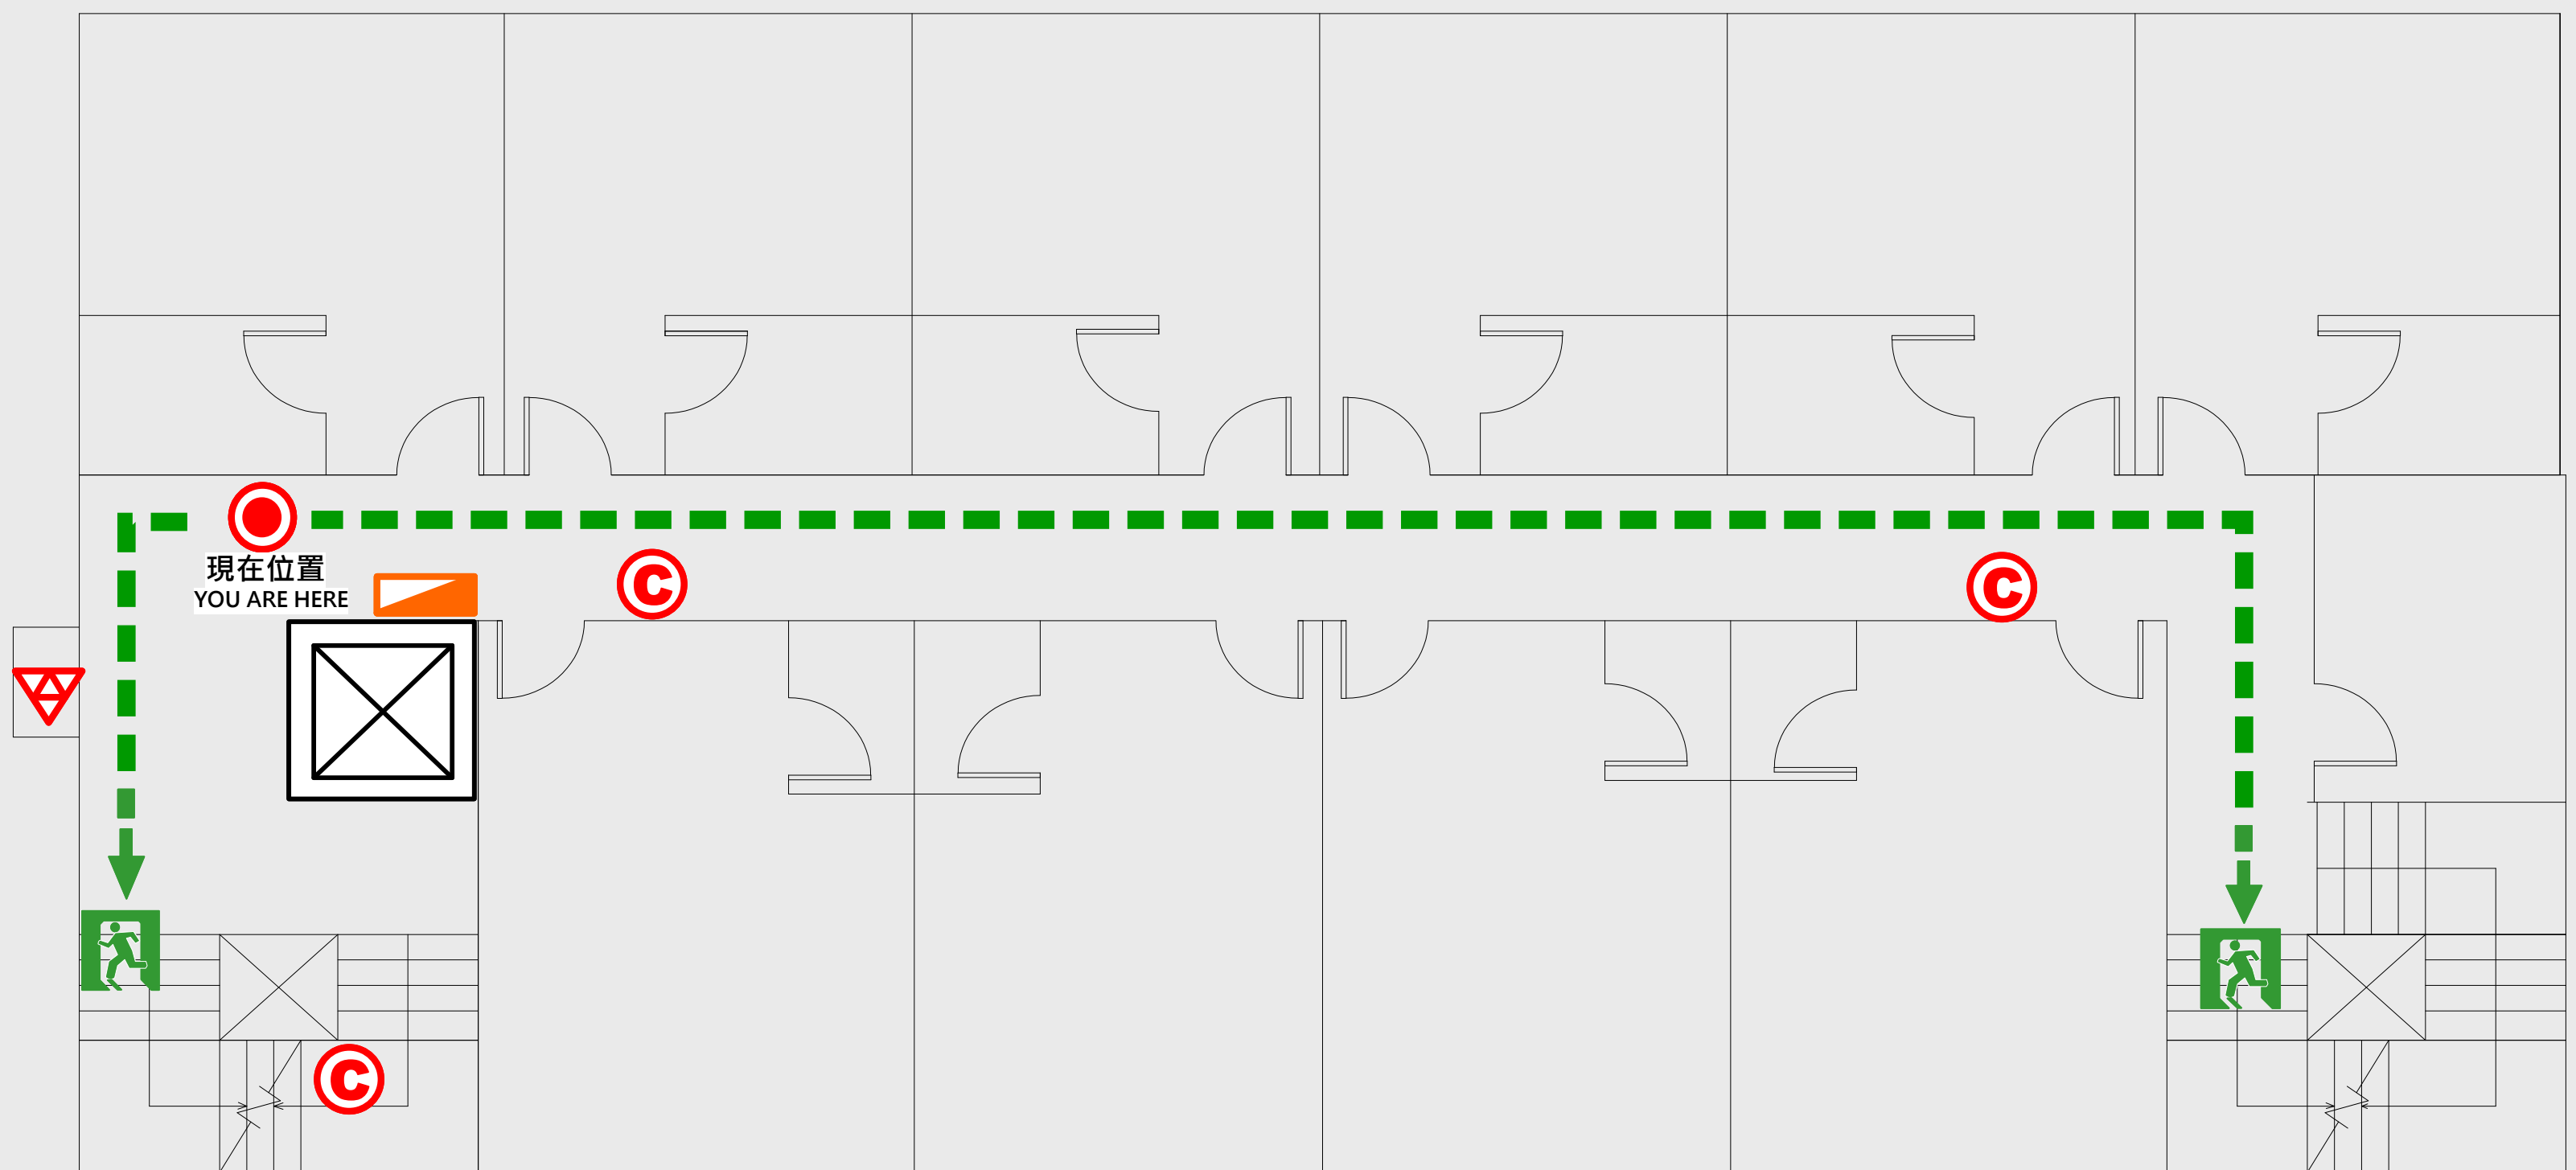

7樓疏散圖

EVACUATION MAP

慧樓

現在位置	You Are Here	緩降機	Escape Sling
疏散路線	Evacuation Route	消防栓	Hydrant
安全門	Stairs	滅火器	Fire Extinguisher
電梯間	Elevator