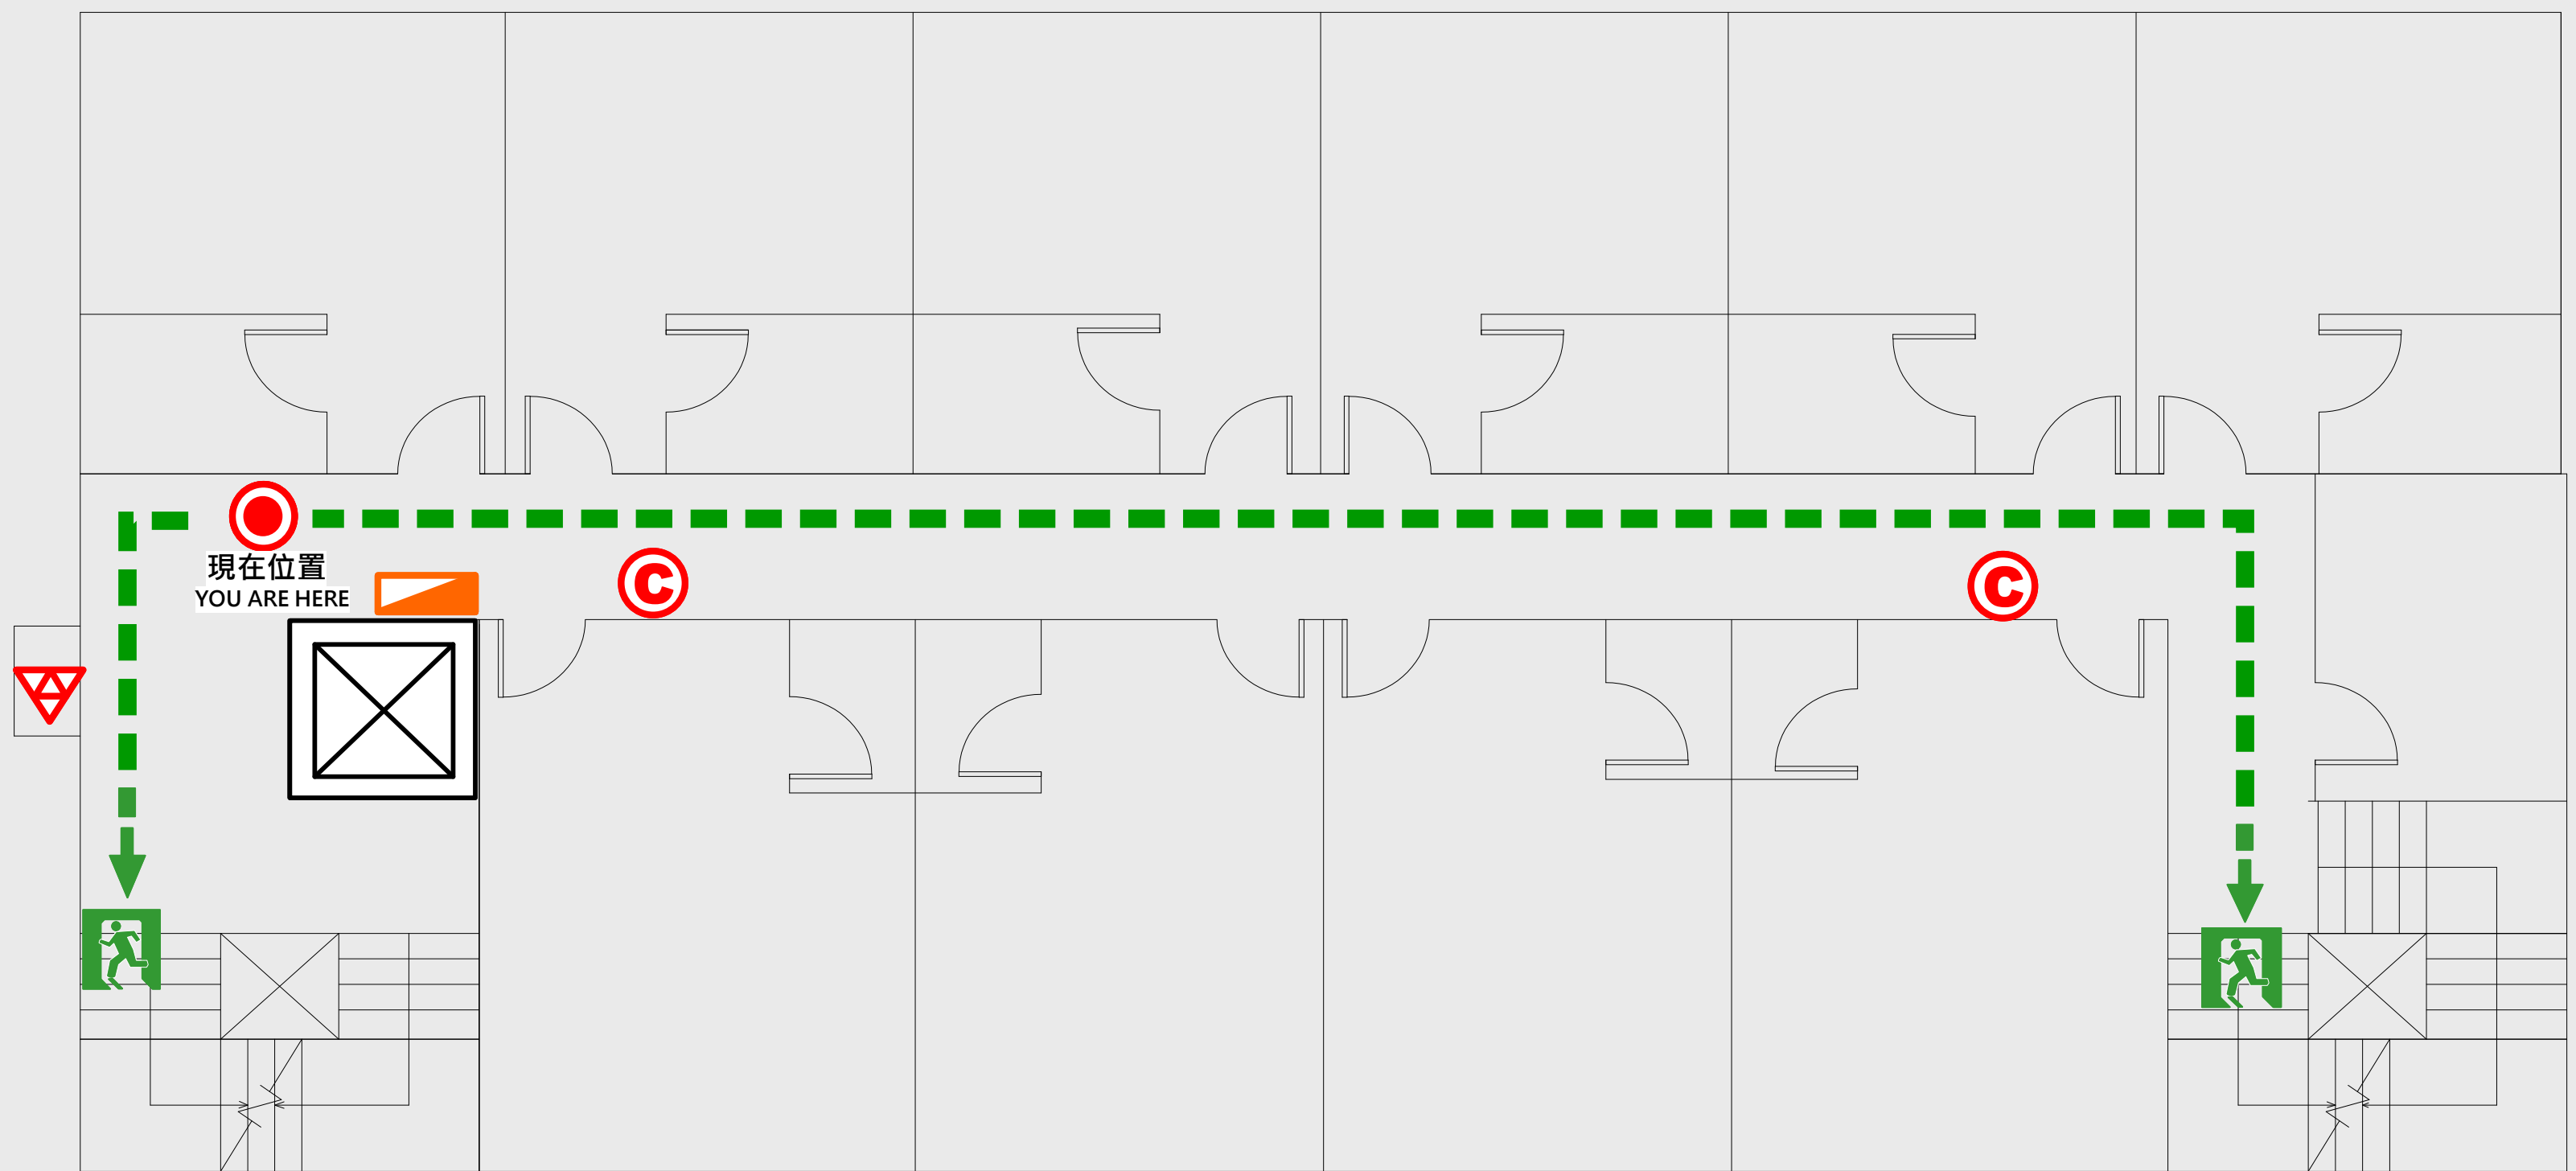

1 樓疏散圖

EVACUATION MAP

慧樓

- 現在位置 You Are Here
- 疏散路線 Evacuation Route
- 安全門 Stairs
- 電梯間 Elevator

- 緩降機 Escape Sling
- 消防栓 Hydrant
- 滅火器 Fire Extinguisher

2

樓疏散圖

EVACUATION MAP

慧樓

- 現在位置 You Are Here
- ← 疏散路線 Evacuation Route
- ☒ 安全門 Stairs
- ☒ 電梯間 Elevator

- ▽ 緩降機 Escape Sling
- ▢ 消防栓 Hydrant
- Ⓢ 滅火器 Fire Extinguisher

3 樓疏散圖

EVACUATION MAP

慧樓

- | | | | | | |
|---|------|------------------|---|-----|-------------------|
|  | 現在位置 | You Are Here |  | 緩降機 | Escape Sling |
|  | 疏散路線 | Evacuation Route |  | 消防栓 | Hydrant |
|  | 安全門 | Stairs |  | 滅火器 | Fire Extinguisher |
|  | 電梯間 | Elevator | | | |

4 樓疏散圖

EVACUATION MAP

慧樓

- 現在位置 You Are Here
- ← 疏散路線 Evacuation Route
- 🚪 安全門 Stairs
- ⊠ 電梯間 Elevator

- ▽ 緩降機 Escape Sling
- 🚒 消防栓 Hydrant
- Ⓢ 滅火器 Fire Extinguisher

5 樓疏散圖

EVACUATION MAP

慧樓