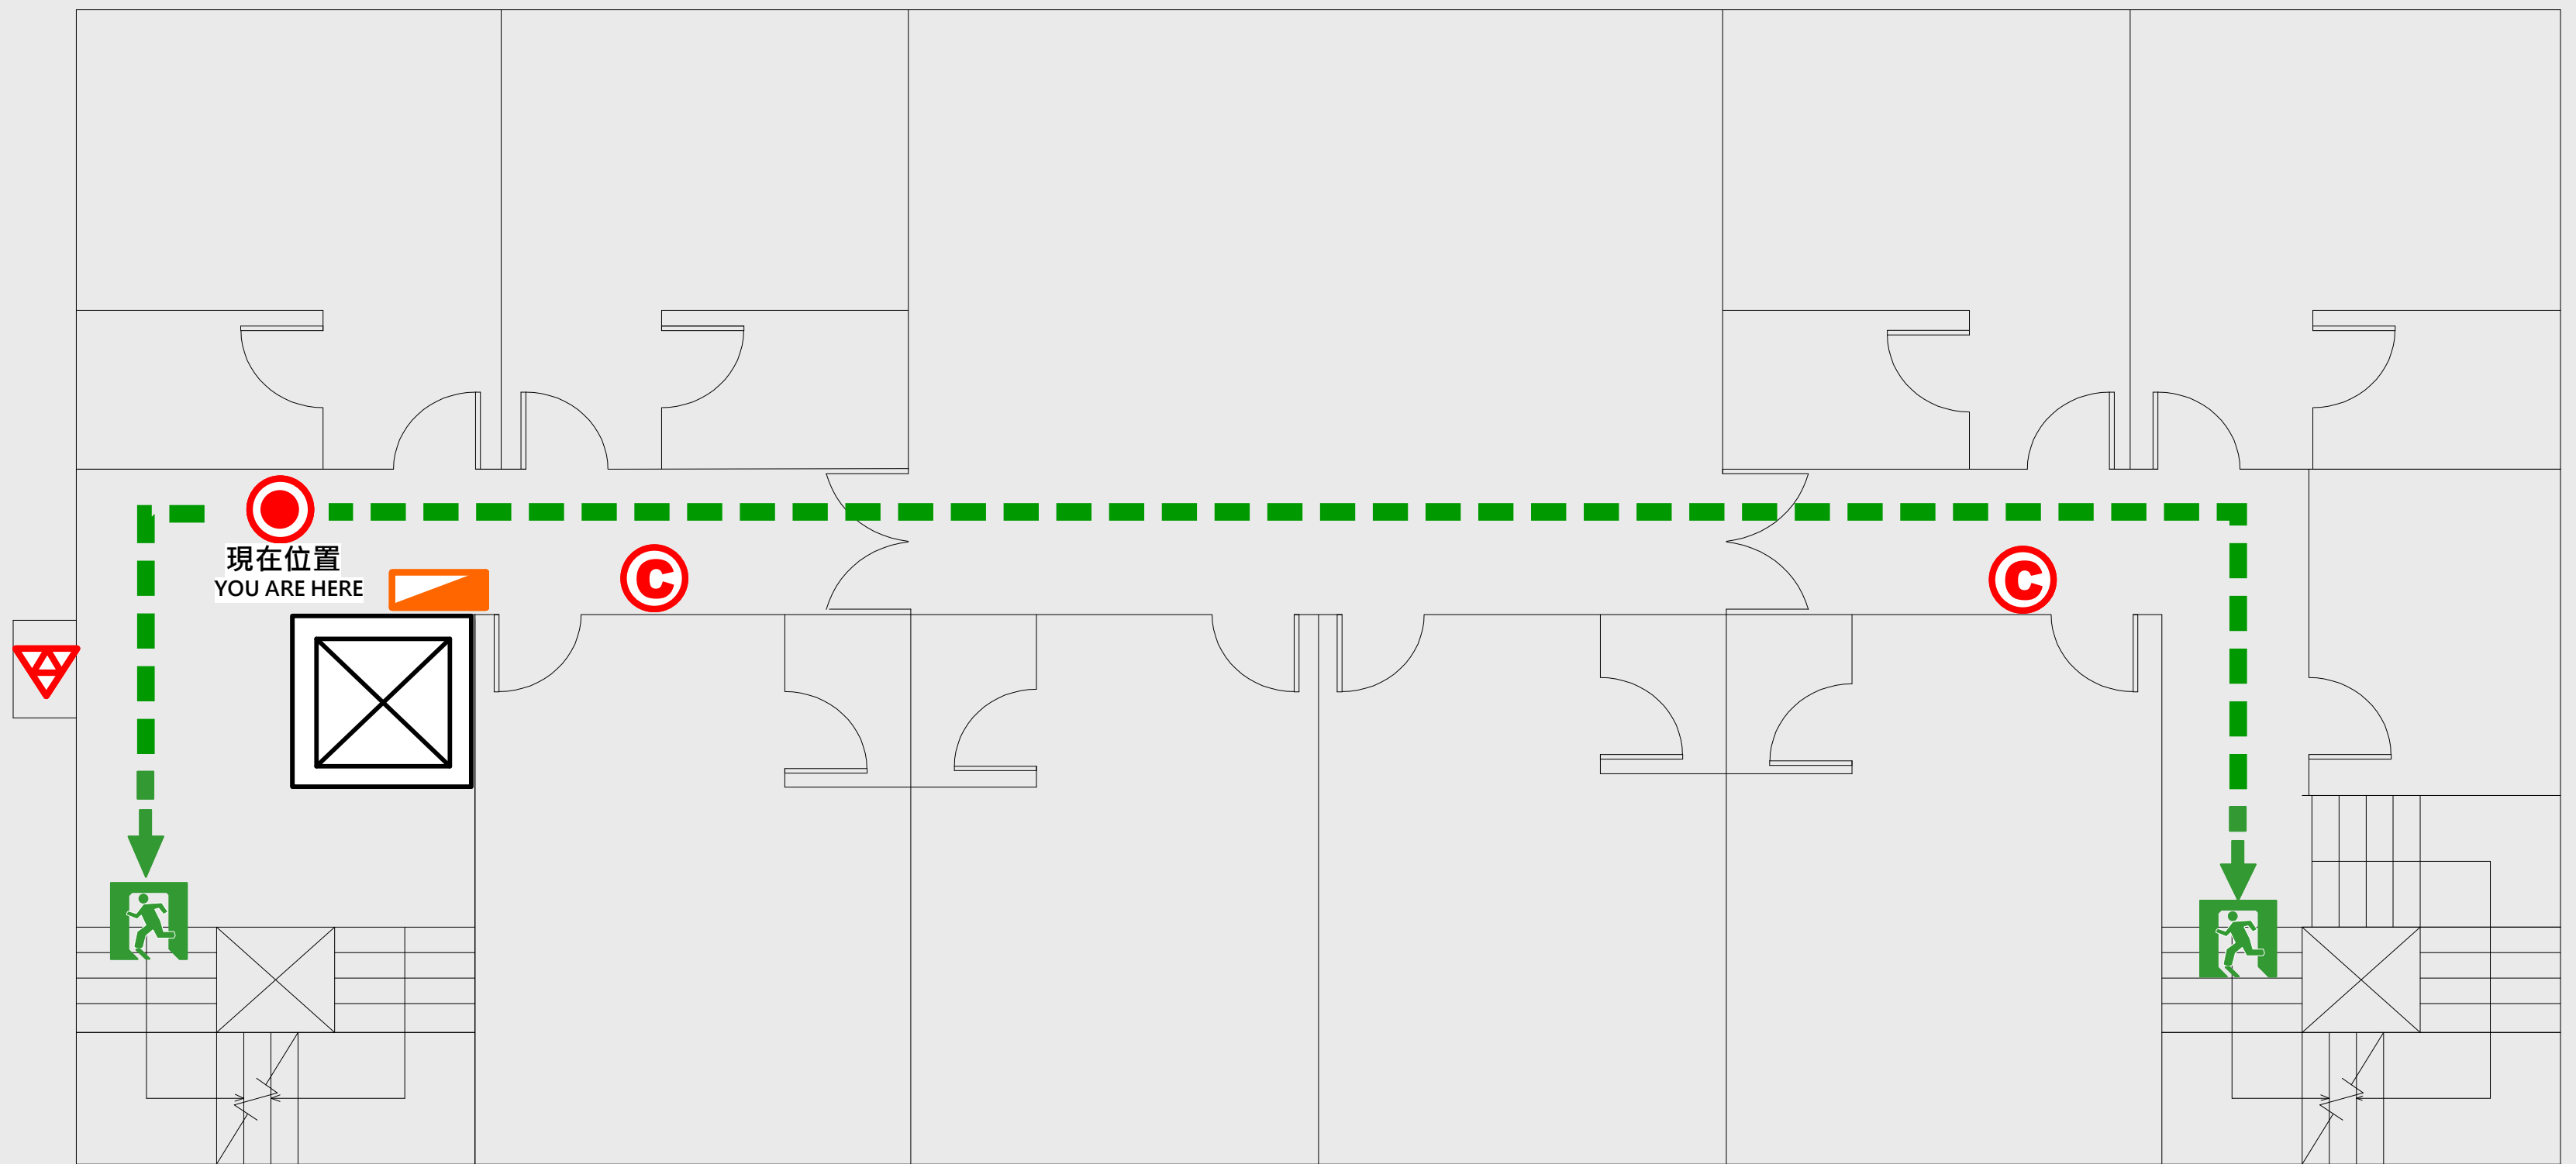

慧樓

- 現在位置 You Are Here
- ← 疏散路線 Evacuation Route
- ☒ 安全門 Stairs
- ☒ 電梯間 Elevator

- ▽ 緩降機 Escape Sling
- ▢ 消防栓 Hydrant
- Ⓢ 滅火器 Fire Extinguisher

3 樓疏散圖

EVACUATION MAP

慧樓

- | | | | | | |
|---|------|------------------|---|-----|-------------------|
|  | 現在位置 | You Are Here |  | 緩降機 | Escape Sling |
|  | 疏散路線 | Evacuation Route |  | 消防栓 | Hydrant |
|  | 安全門 | Stairs |  | 滅火器 | Fire Extinguisher |
|  | 電梯間 | Elevator | | | |

4 樓疏散圖

EVACUATION MAP

慧樓

- 現在位置 You Are Here
- ← 疏散路線 Evacuation Route
- 🚪 安全門 Stairs
- ⊠ 電梯間 Elevator

- ▽ 緩降機 Escape Sling
- 🚒 消防栓 Hydrant
- Ⓢ 滅火器 Fire Extinguisher

5 樓疏散圖

EVACUATION MAP

慧樓

- 現在位置 You Are Here
- ← 疏散路線 Evacuation Route
- 🚪 安全門 Stairs
- ⊠ 電梯間 Elevator

- ▽ 緩降機 Escape Sling
- 🚒 消防栓 Hydrant
- Ⓢ 滅火器 Fire Extinguisher

6 樓疏散圖

EVACUATION MAP

慧樓

- 現在位置 You Are Here
- ← 疏散路線 Evacuation Route
- 安全門 Stairs
- ⊠ 電梯間 Elevator