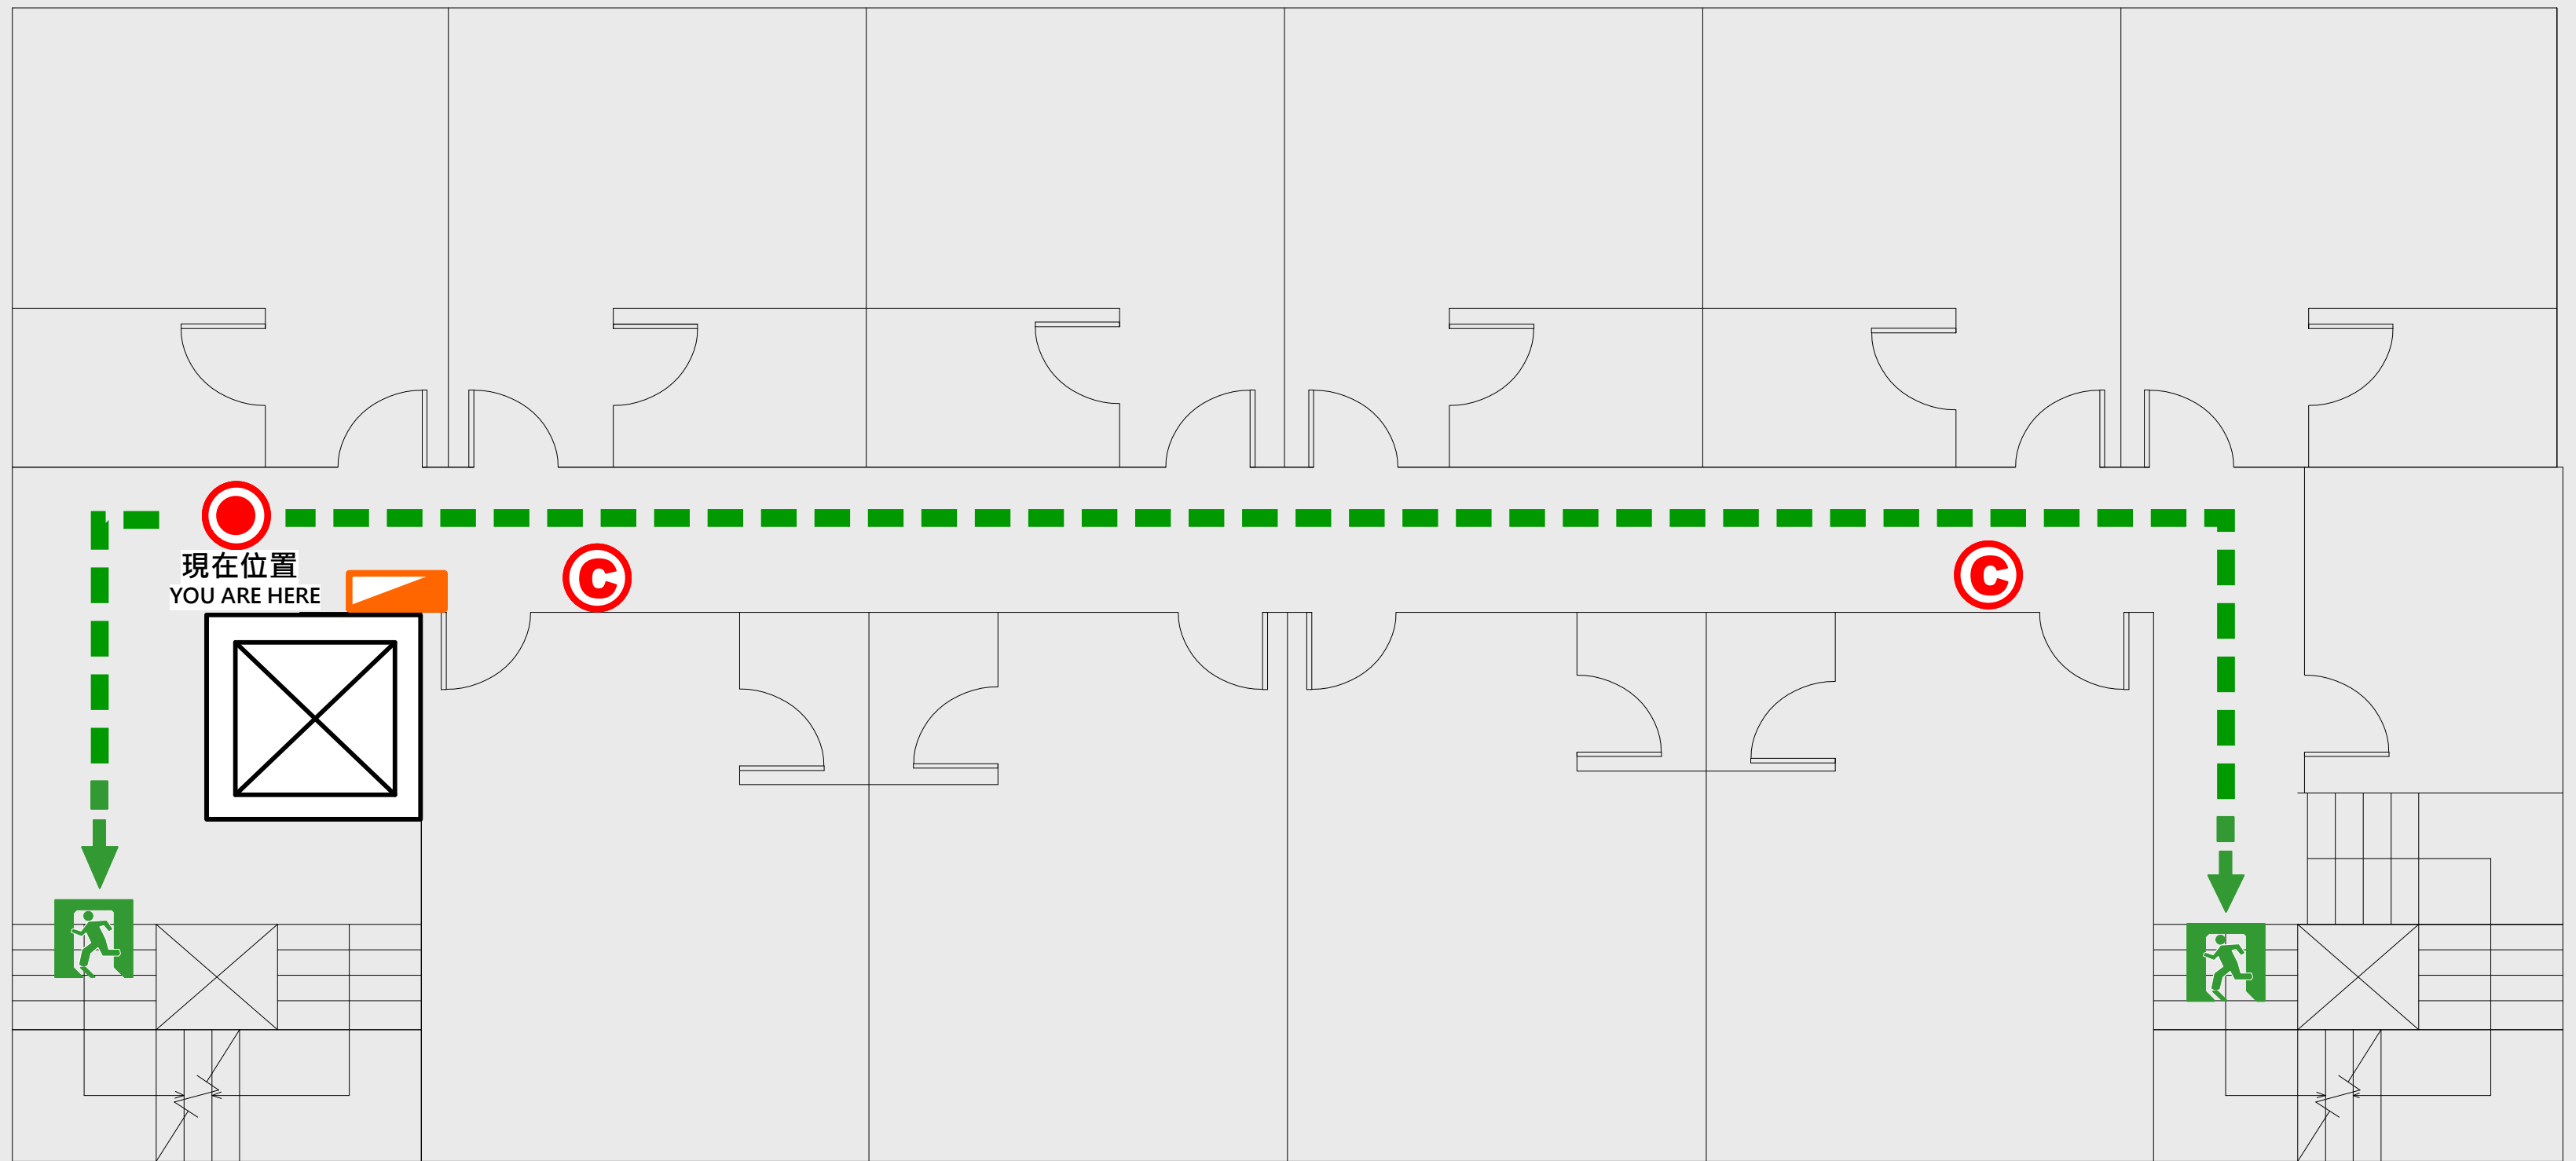

1 樓疏散圖

EVACUATION MAP

慧樓

- 現在位置 You Are Here
- 疏散路線 Evacuation Route
- 安全門 Stairs
- 電梯間 Elevator

- 緩降機 Escape Sling
- 消防栓 Hydrant
- 滅火器 Fire Extinguisher

2

樓疏散圖

EVACUATION MAP

慧樓

- 現在位置 You Are Here
- ← 疏散路線 Evacuation Route
- ☒ 安全門 Stairs
- ☒ 電梯間 Elevator

- ▽ 緩降機 Escape Sling
- ▢ 消防栓 Hydrant
- Ⓢ 滅火器 Fire Extinguisher

3 樓疏散圖

EVACUATION MAP

慧樓

- | | | | | | |
|---|------|------------------|---|-----|-------------------|
|  | 現在位置 | You Are Here |  | 緩降機 | Escape Sling |
|  | 疏散路線 | Evacuation Route |  | 消防栓 | Hydrant |
|  | 安全門 | Stairs |  | 滅火器 | Fire Extinguisher |
|  | 電梯間 | Elevator | | | |

4 樓疏散圖

EVACUATION MAP

慧樓

- 現在位置 You Are Here
- ← 疏散路線 Evacuation Route
- 🚪 安全門 Stairs
- ⊠ 電梯間 Elevator

- ▽ 緩降機 Escape Sling
- 🚒 消防栓 Hydrant
- Ⓢ 滅火器 Fire Extinguisher

5 樓疏散圖

EVACUATION MAP

慧樓