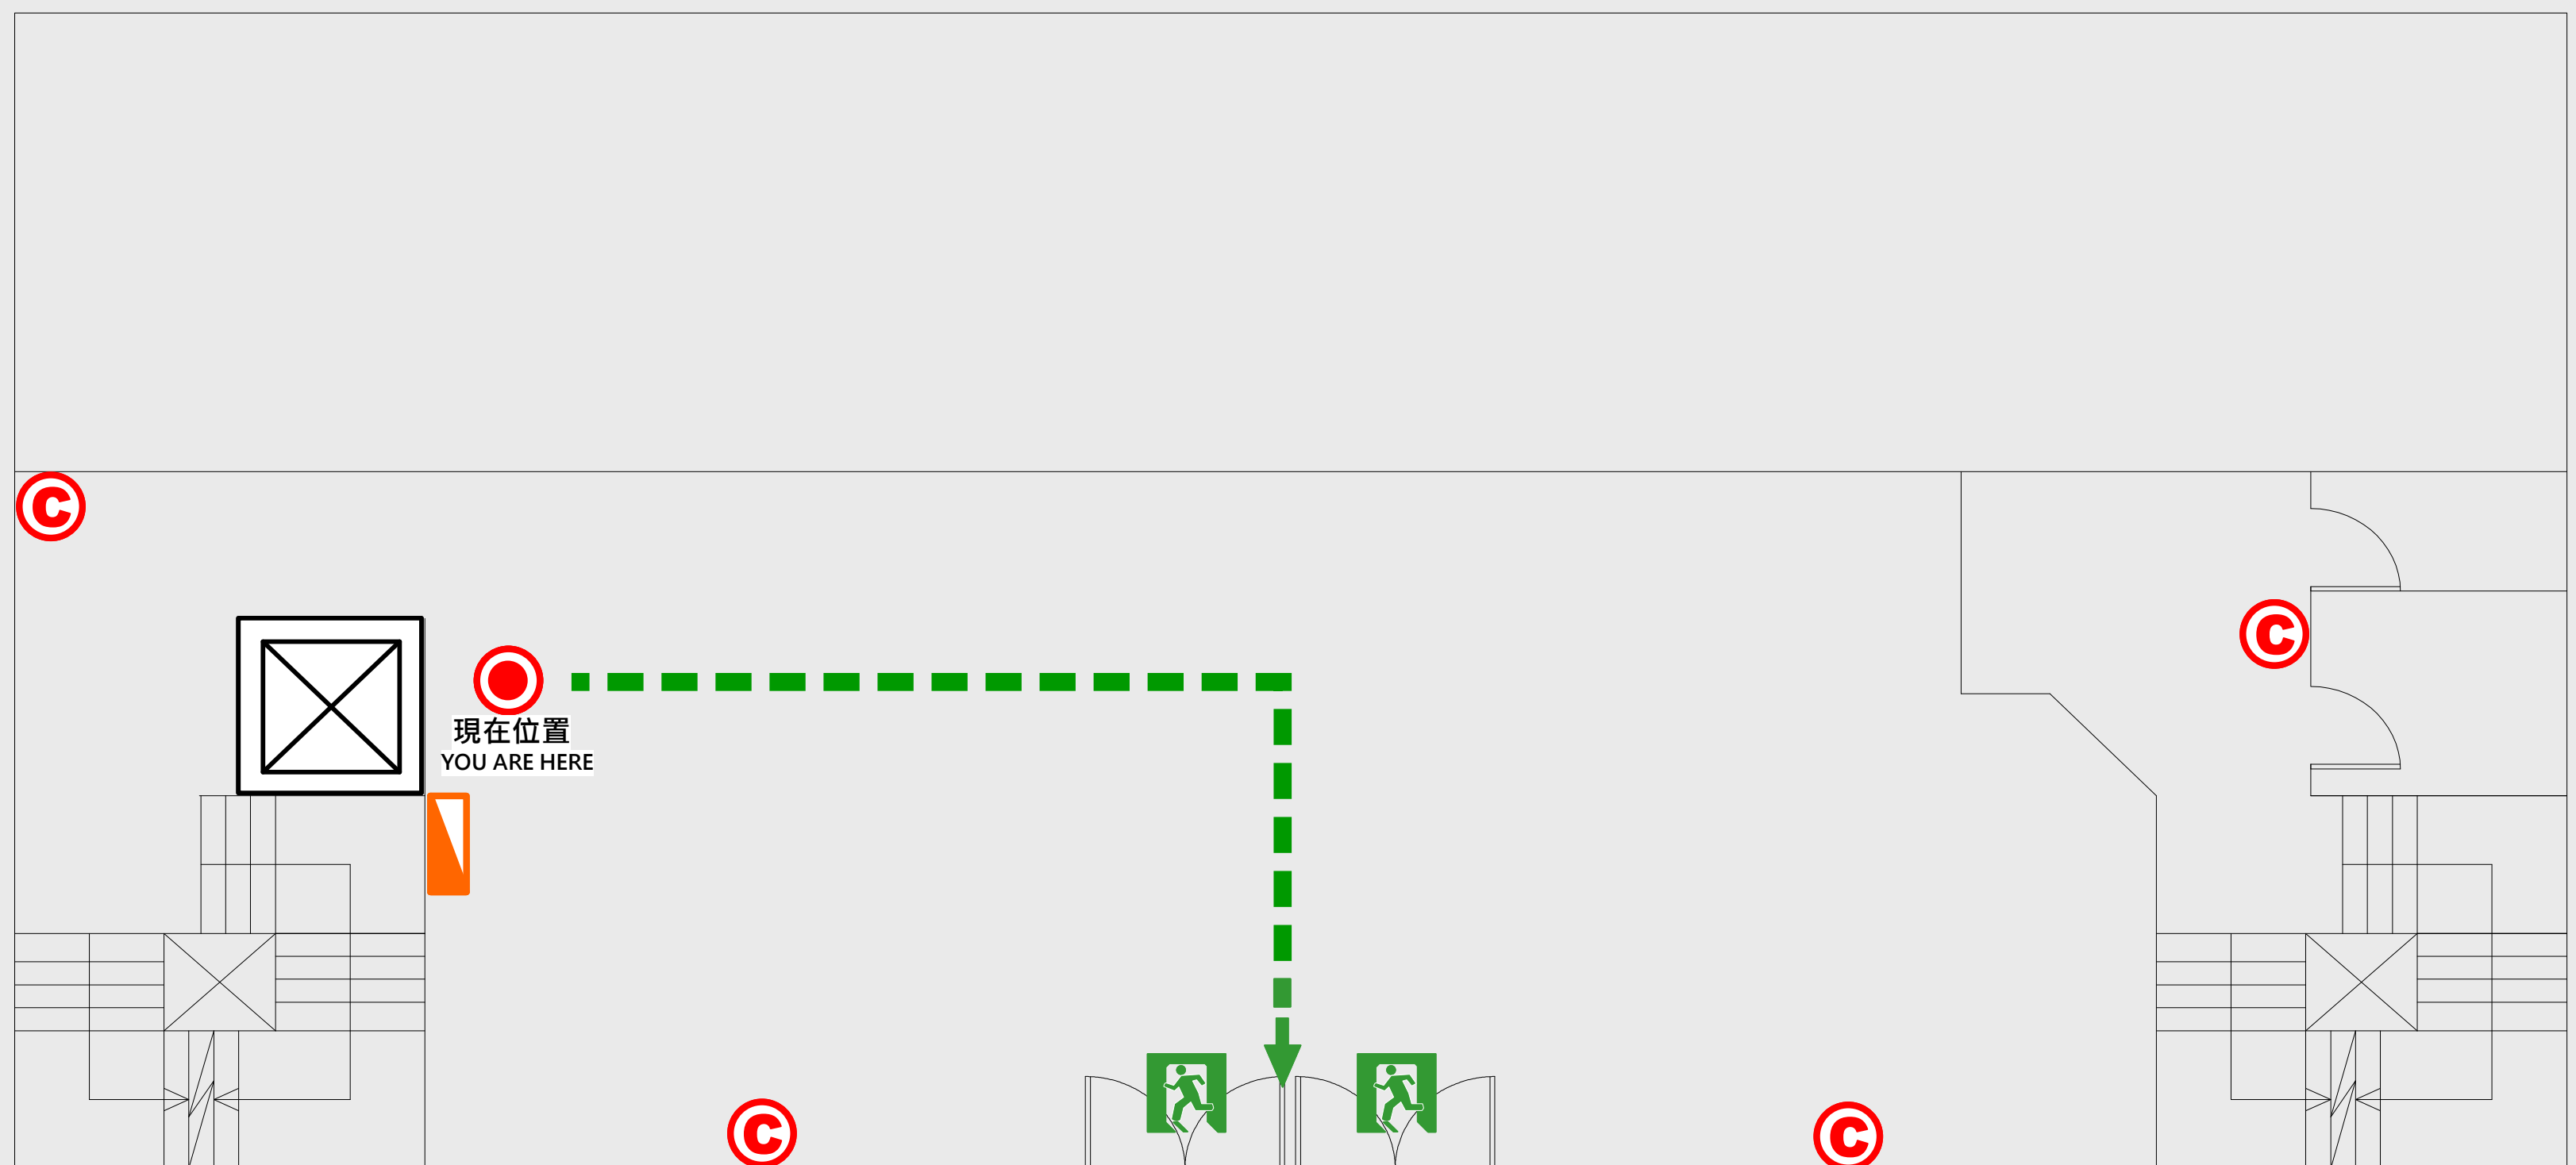

1 樓疏散圖

EVACUATION MAP

慧樓

- 現在位置 You Are Here
- 疏散路線 Evacuation Route
- 安全門 Stairs
- 電梯間 Elevator

- 緩降機 Escape Sling
- 消防栓 Hydrant
- 滅火器 Fire Extinguisher

2

樓疏散圖

EVACUATION MAP

慧樓

- 現在位置 You Are Here
- ← 疏散路線 Evacuation Route
- ☒ 安全門 Stairs
- ☒ 電梯間 Elevator

- ▽ 緩降機 Escape Sling
- ▢ 消防栓 Hydrant
- Ⓢ 滅火器 Fire Extinguisher

3 樓疏散圖

EVACUATION MAP

慧樓

- | | | | | | |
|---|------|------------------|---|-----|-------------------|
|  | 現在位置 | You Are Here |  | 緩降機 | Escape Sling |
|  | 疏散路線 | Evacuation Route |  | 消防栓 | Hydrant |
|  | 安全門 | Stairs |  | 滅火器 | Fire Extinguisher |
|  | 電梯間 | Elevator | | | |