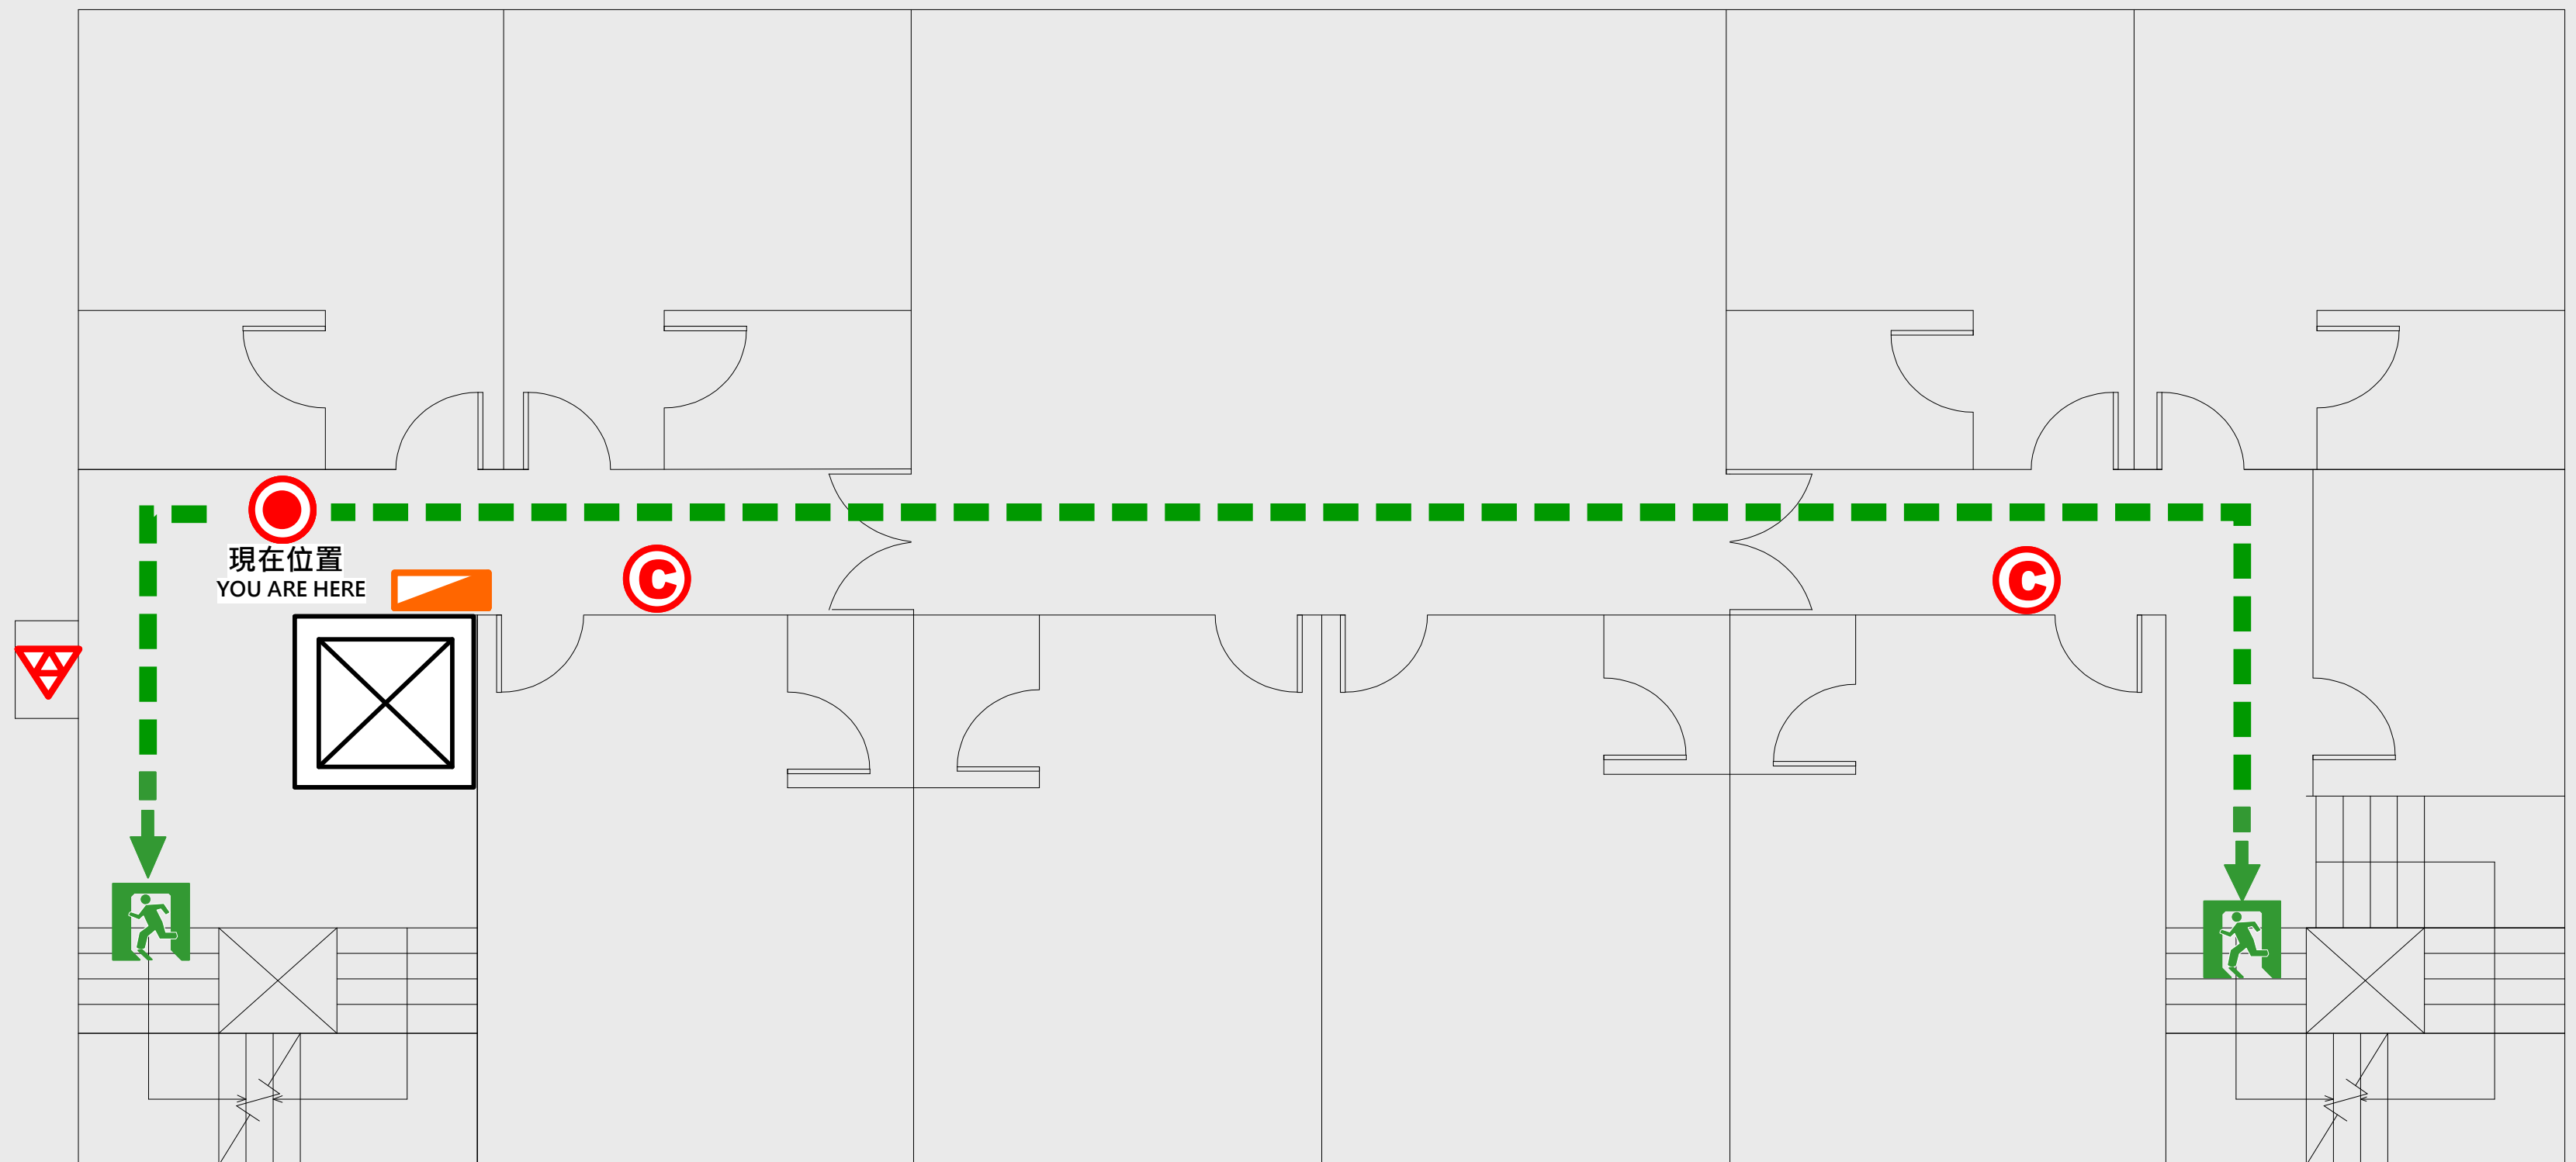

1 樓疏散圖

EVACUATION MAP

慧樓

- 現在位置 You Are Here
- 疏散路線 Evacuation Route
- 安全門 Stairs
- 電梯間 Elevator

- 緩降機 Escape Sling
- 消防栓 Hydrant
- 滅火器 Fire Extinguisher

2

樓疏散圖

EVACUATION MAP

慧樓

- 現在位置 You Are Here
- ← 疏散路線 Evacuation Route
- ☒ 安全門 Stairs
- ☒ 電梯間 Elevator

- ▽ 緩降機 Escape Sling
- ▢ 消防栓 Hydrant
- Ⓢ 滅火器 Fire Extinguisher

3 樓疏散圖

EVACUATION MAP

慧樓

- | | | | | | |
|---|------|------------------|---|-----|-------------------|
|  | 現在位置 | You Are Here |  | 緩降機 | Escape Sling |
|  | 疏散路線 | Evacuation Route |  | 消防栓 | Hydrant |
|  | 安全門 | Stairs |  | 滅火器 | Fire Extinguisher |
|  | 電梯間 | Elevator | | | |

4 樓疏散圖

EVACUATION MAP

慧樓

- 現在位置 You Are Here
- ← 疏散路線 Evacuation Route
- 🚪 安全門 Stairs
- ⊠ 電梯間 Elevator

- ▽ 緩降機 Escape Sling
- 🚒 消防栓 Hydrant
- Ⓢ 滅火器 Fire Extinguisher

5 樓疏散圖

EVACUATION MAP

慧樓

- 現在位置 You Are Here
- ← 疏散路線 Evacuation Route
- 🚪 安全門 Stairs
- ⊠ 電梯間 Elevator

- ▽ 緩降機 Escape Sling
- 🚒 消防栓 Hydrant
- Ⓢ 滅火器 Fire Extinguisher

6 樓疏散圖

EVACUATION MAP

慧樓

- 現在位置 You Are Here
- ← 疏散路線 Evacuation Route
- 安全門 Stairs
- ⊠ 電梯間 Elevator