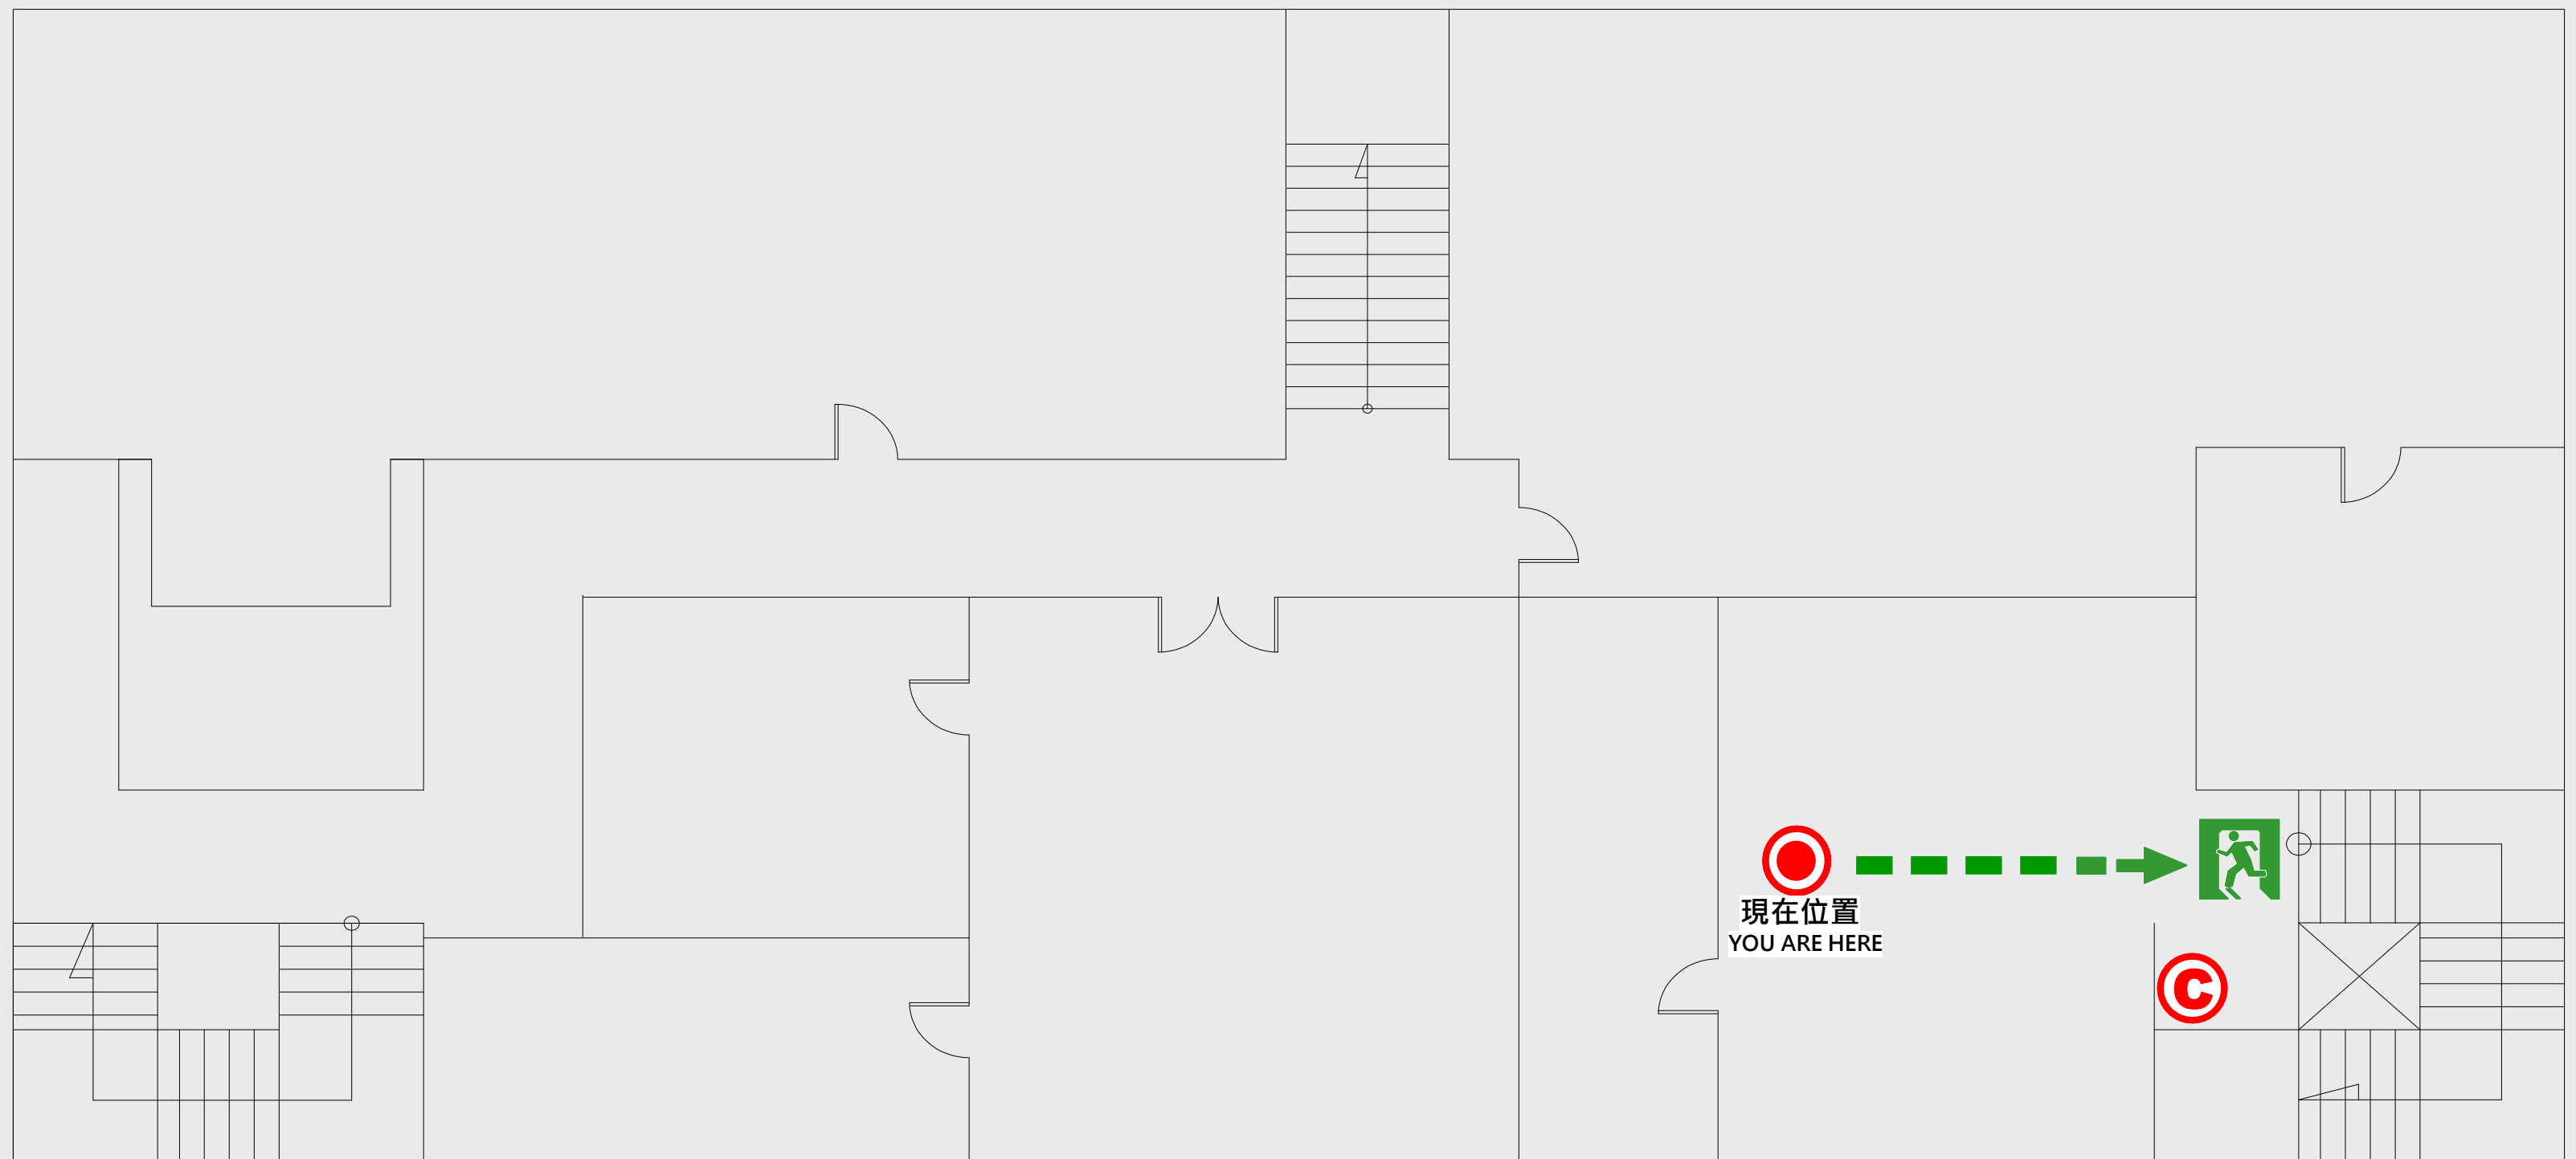

- ▽ 緩降機 Escape Sling
- ▭ 消防栓 Hydrant
- Ⓢ 滅火器 Fire Extinguisher

7樓疏散圖

EVACUATION MAP

慧樓

- | | | | |
|------|------------------|-----|-------------------|
| 現在位置 | You Are Here | 緩降機 | Escape Sling |
| 疏散路線 | Evacuation Route | 消防栓 | Hydrant |
| 安全門 | Stairs | 滅火器 | Fire Extinguisher |
| 電梯間 | Elevator | | |

B1 樓疏散圖

EVACUATION MAP

慧樓

-  現在位置 You Are Here
-  疏散路線 Evacuation Route
-  安全門 Stairs
-  電梯間 Elevator

-  緩降機 Escape Sling
-  消防栓 Hydrant
-  滅火器 Fire Extinguisher