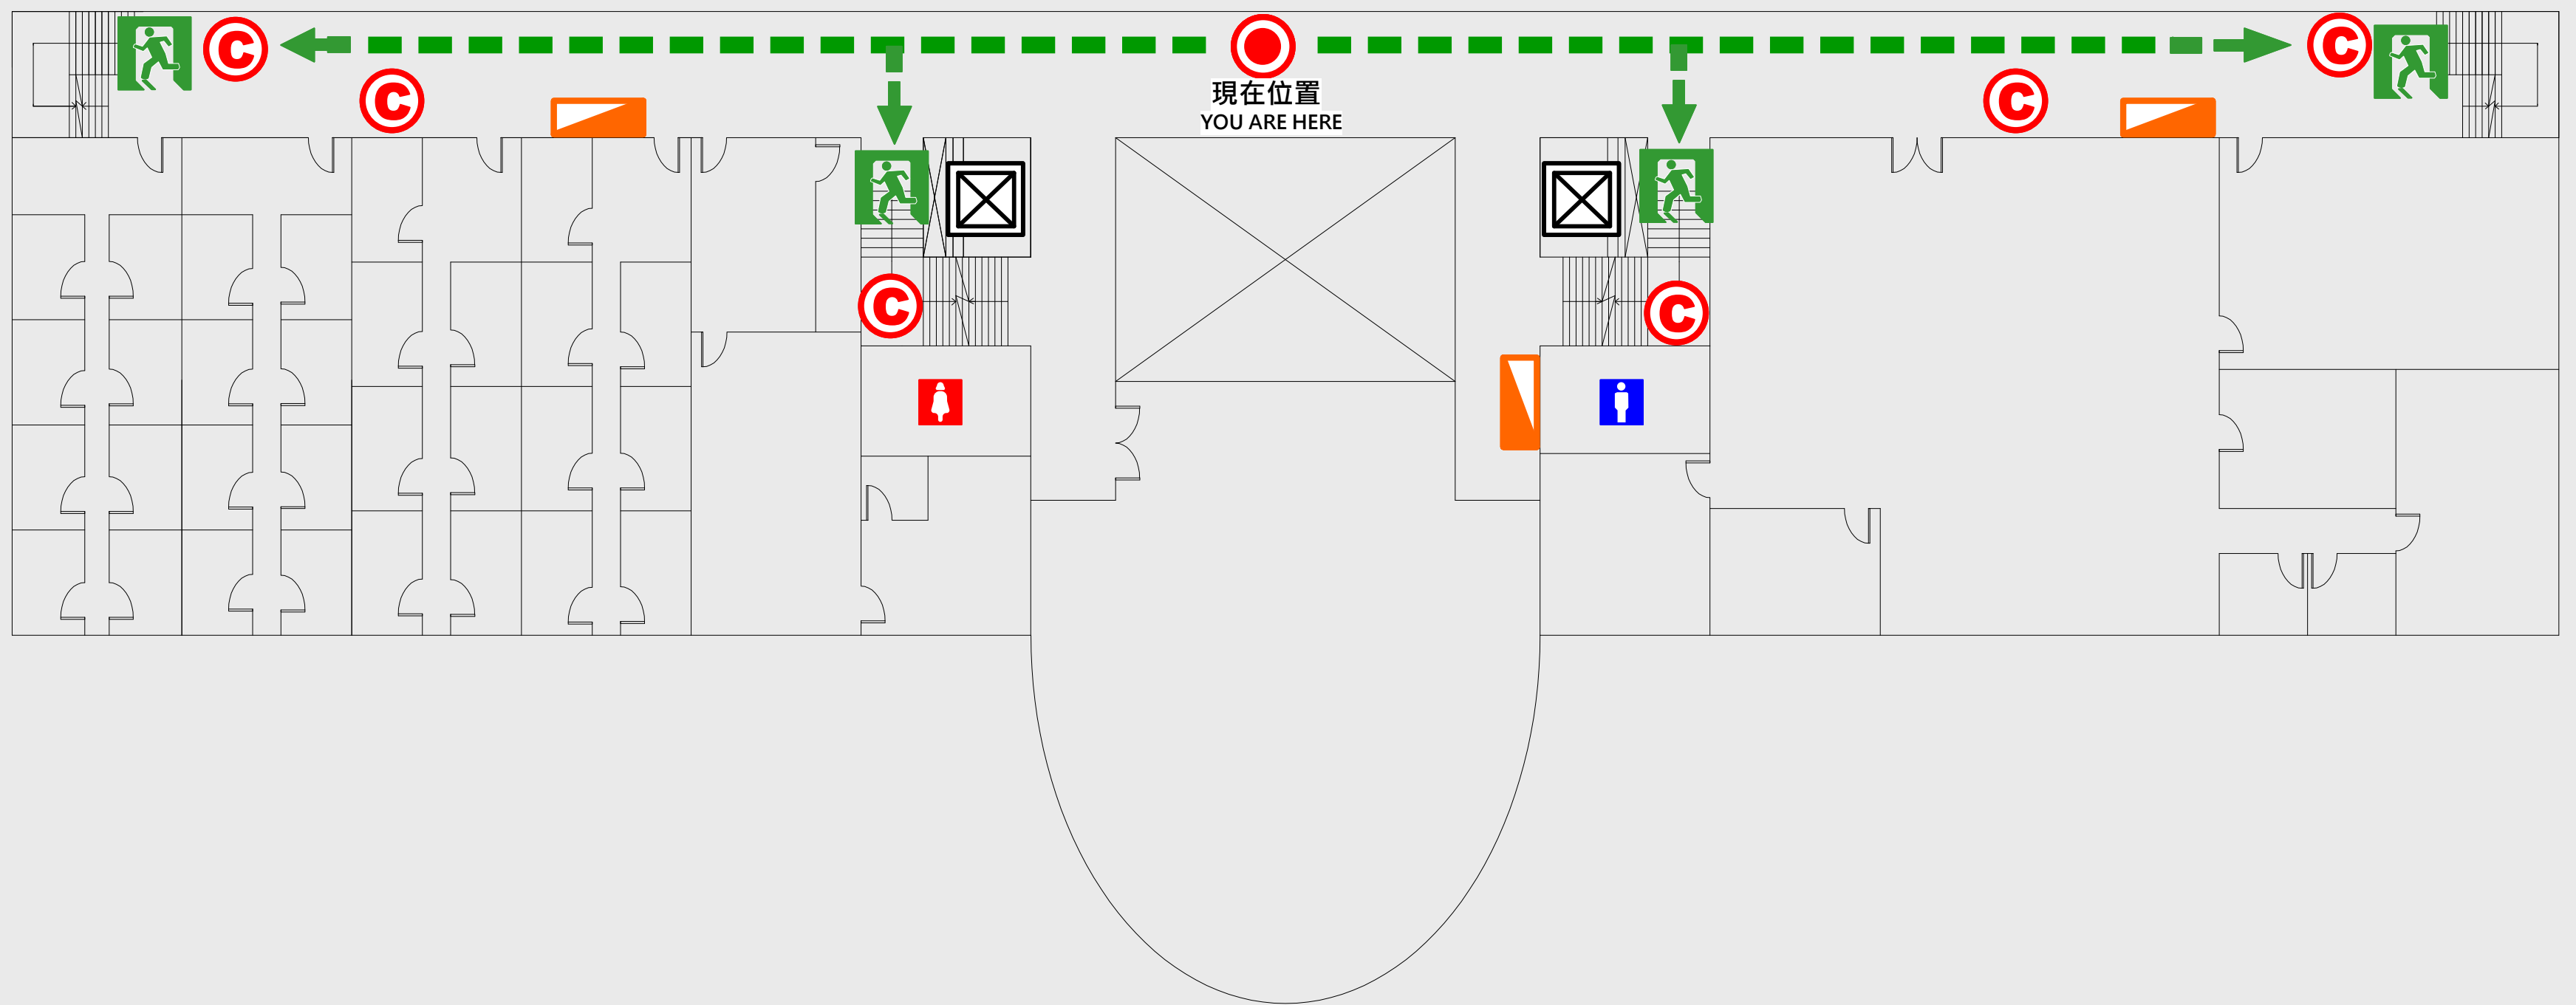

5 樓疏散圖

EVACUATION MAP

行政大樓

- 現在位置 You Are Here
- 疏散路線 Evacuation Route
- 安全門 Stairs
- 電梯間 Elevator

- 緩降機 Escape Sling
- 消防栓 Hydrant
- 滅火器 Fire Extinguisher

6 樓疏散圖

EVACUATION MAP

行政大樓

- 現在位置 You Are Here
- ← 疏散路線 Evacuation Route
- ☒ 安全門 Stairs
- ☒ 電梯間 Elevator

- ▽ 緩降機 Escape Sling
- ▢ 消防栓 Hydrant
- Ⓢ 滅火器 Fire Extinguisher

7 樓疏散圖

EVACUATION MAP

行政大樓

-  現在位置 You Are Here
-  疏散路線 Evacuation Route
-  安全門 Stairs
-  電梯間 Elevator