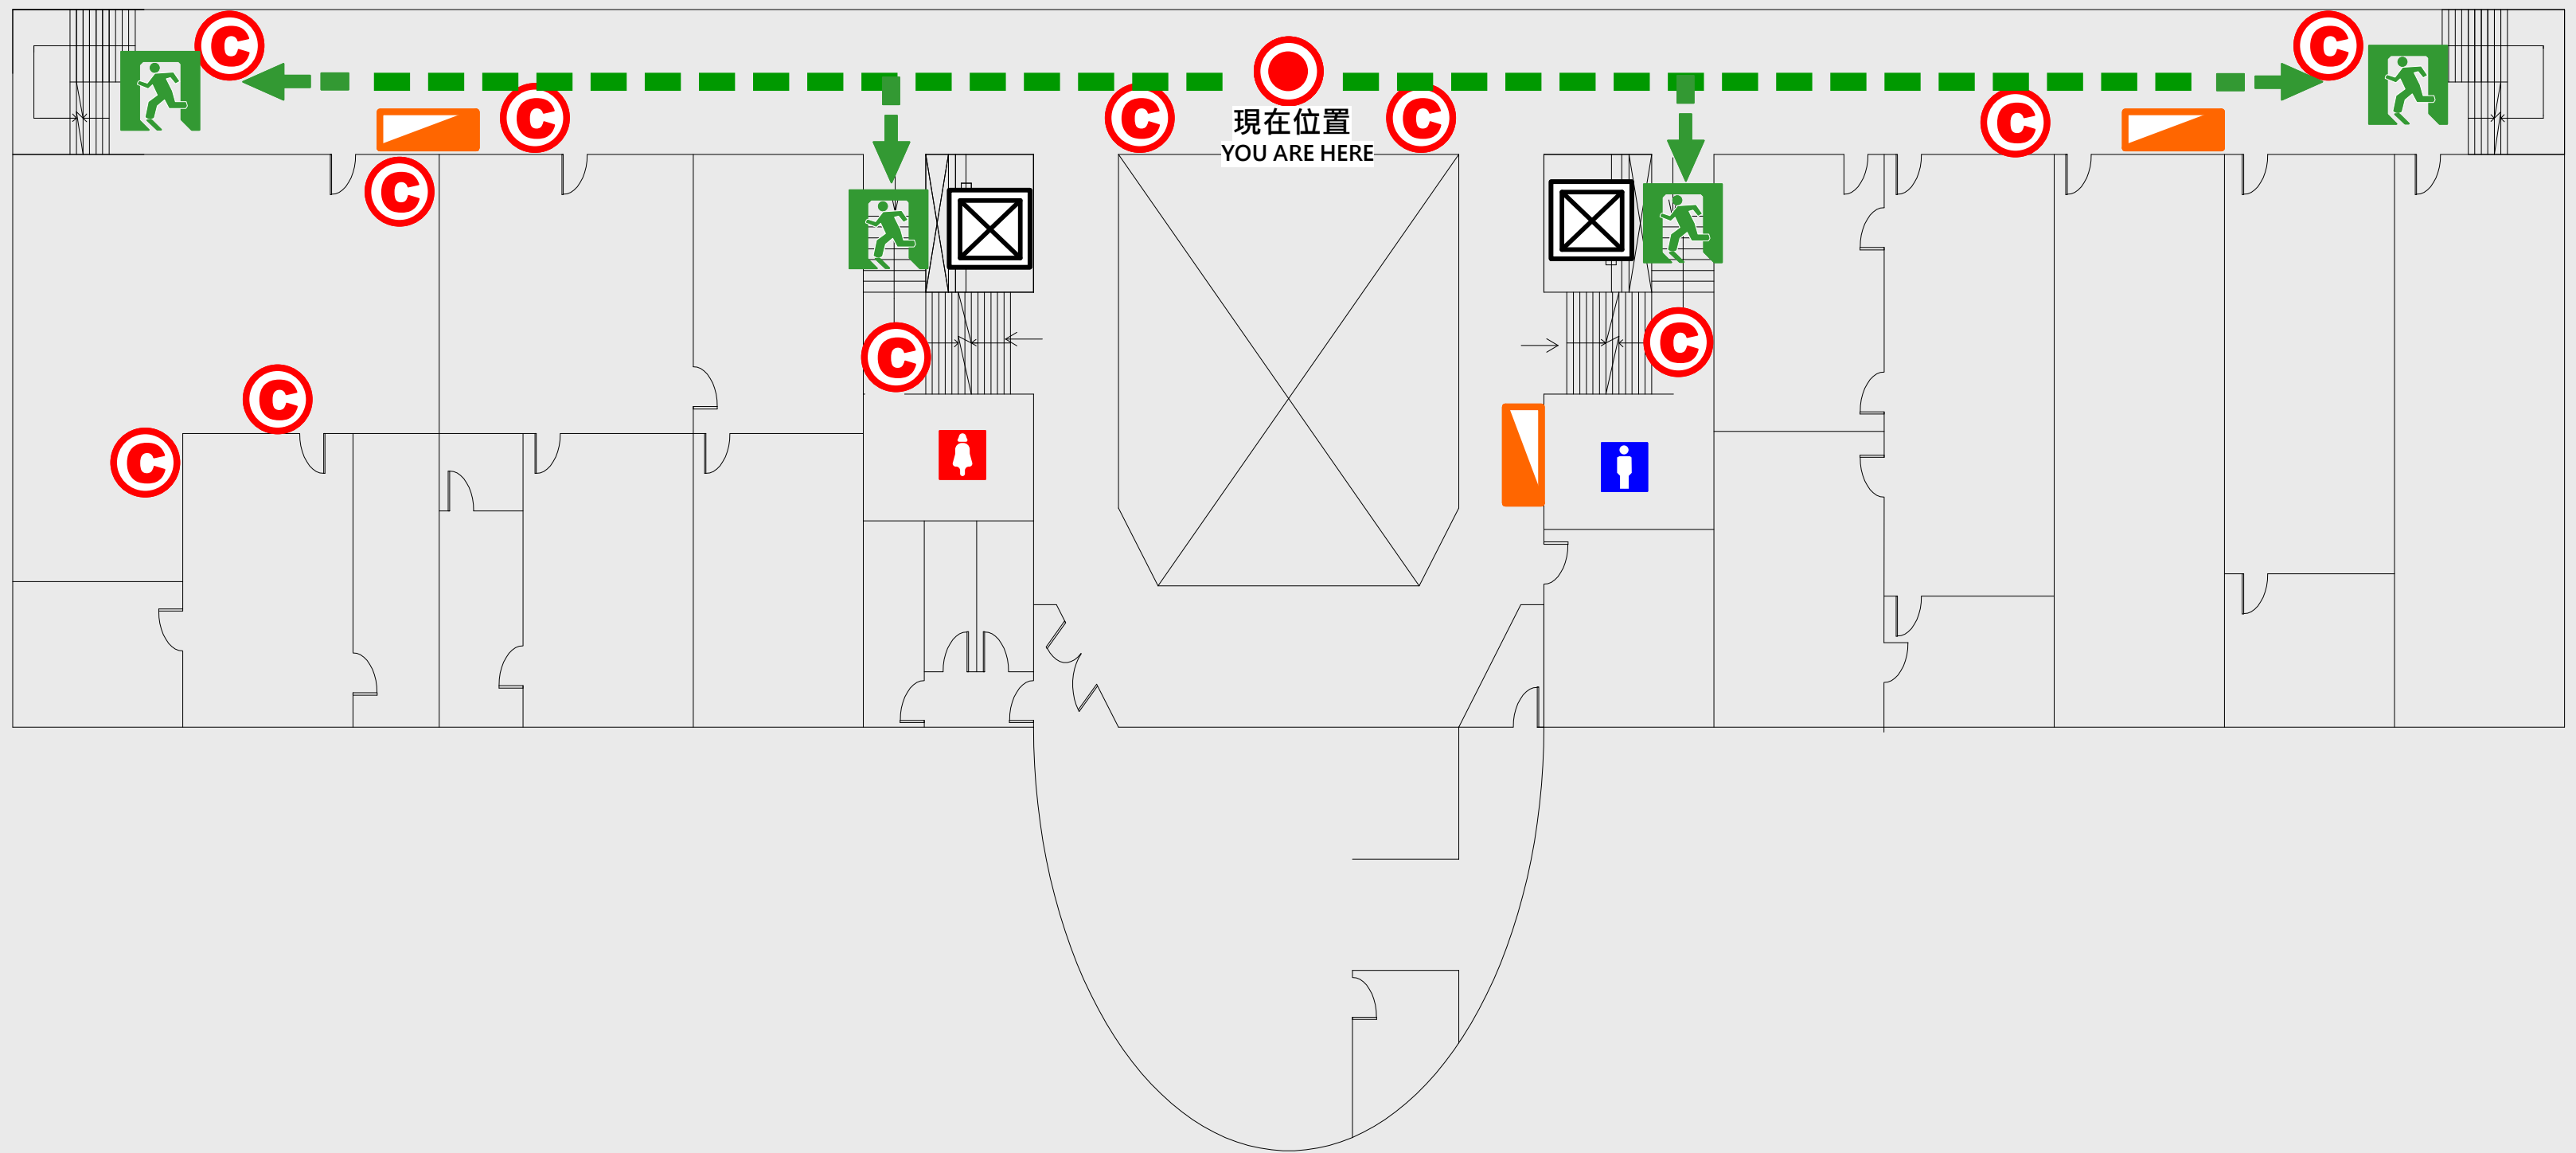

1 樓疏散圖

EVACUATION MAP

行政大樓

- 現在位置 You Are Here
- 疏散路線 Evacuation Route
- 安全門 Stairs
- 電梯間 Elevator

- 緩降機 Escape Sling
- 消防栓 Hydrant
- 滅火器 Fire Extinguisher

2 樓疏散圖

EVACUATION MAP

行政大樓

- 現在位置 You Are Here
- 疏散路線 Evacuation Route
- 安全門 Stairs
- 電梯間 Elevator

- 緩降機 Escape Sling
- 消防栓 Hydrant
- 滅火器 Fire Extinguisher

3 樓疏散圖

EVACUATION MAP

行政大樓

- 現在位置 You Are Here
- 疏散路線 Evacuation Route
- 安全門 Stairs
- 電梯間 Elevator

- 緩降機 Escape Sling
- 消防栓 Hydrant
- 滅火器 Fire Extinguisher

4 樓疏散圖

EVACUATION MAP

行政大樓

-  現在位置 You Are Here
-  疏散路線 Evacuation Route
-  安全門 Stairs
-  電梯間 Elevator

-  緩降機 Escape Sling
-  消防栓 Hydrant
-  滅火器 Fire Extinguisher

5 樓疏散圖

EVACUATION MAP

行政大樓

- 現在位置 You Are Here
- 疏散路線 Evacuation Route
- 安全門 Stairs
- 電梯間 Elevator

- 緩降機 Escape Sling
- 消防栓 Hydrant
- 滅火器 Fire Extinguisher

6 樓疏散圖

EVACUATION MAP

行政大樓