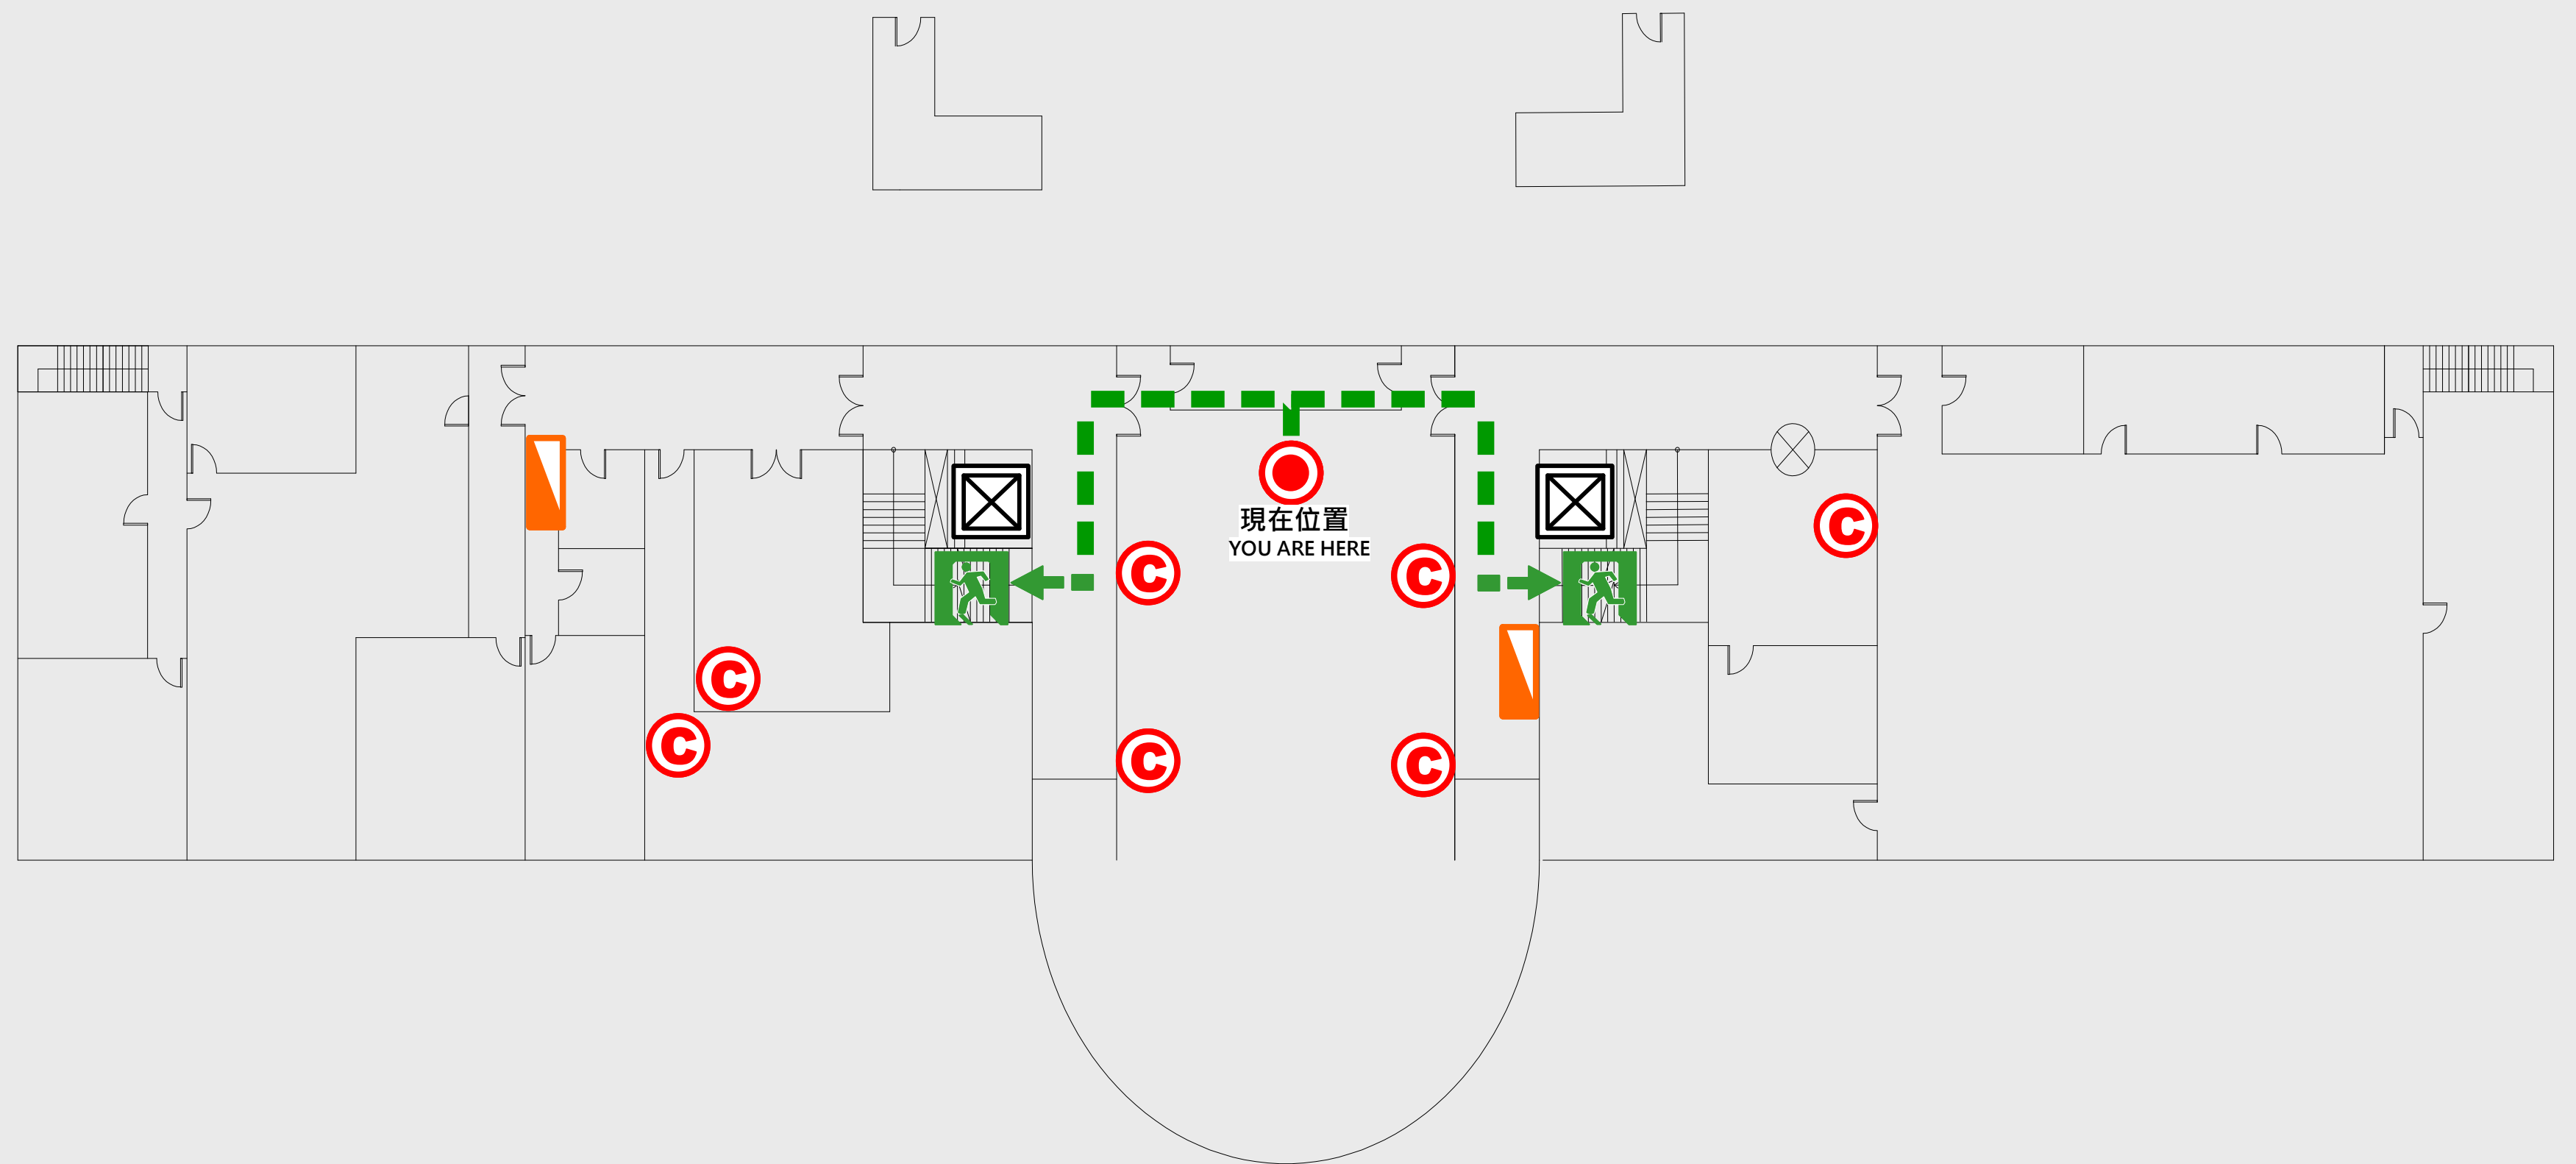

5 樓疏散圖

EVACUATION MAP

行政大樓

- 現在位置 You Are Here
- 疏散路線 Evacuation Route
- 安全門 Stairs
- 電梯間 Elevator

- 緩降機 Escape Sling
- 消防栓 Hydrant
- 滅火器 Fire Extinguisher

6 樓疏散圖

EVACUATION MAP

行政大樓

- 現在位置 You Are Here
- ← 疏散路線 Evacuation Route
- ☒ 安全門 Stairs
- ☒ 電梯間 Elevator

- ▽ 緩降機 Escape Sling
- ▢ 消防栓 Hydrant
- Ⓢ 滅火器 Fire Extinguisher

7 樓疏散圖

EVACUATION MAP

行政大樓

-  現在位置 You Are Here
-  疏散路線 Evacuation Route
-  安全門 Stairs
-  電梯間 Elevator

-  緩降機 Escape Sling
-  消防栓 Hydrant
-  滅火器 Fire Extinguisher

B1 樓疏散圖

EVACUATION MAP

行政大樓

-  現在位置 You Are Here
-  疏散路線 Evacuation Route
-  安全門 Stairs
-  電梯間 Elevator

-  緩降機 Escape Sling
-  消防栓 Hydrant
-  滅火器 Fire Extinguisher