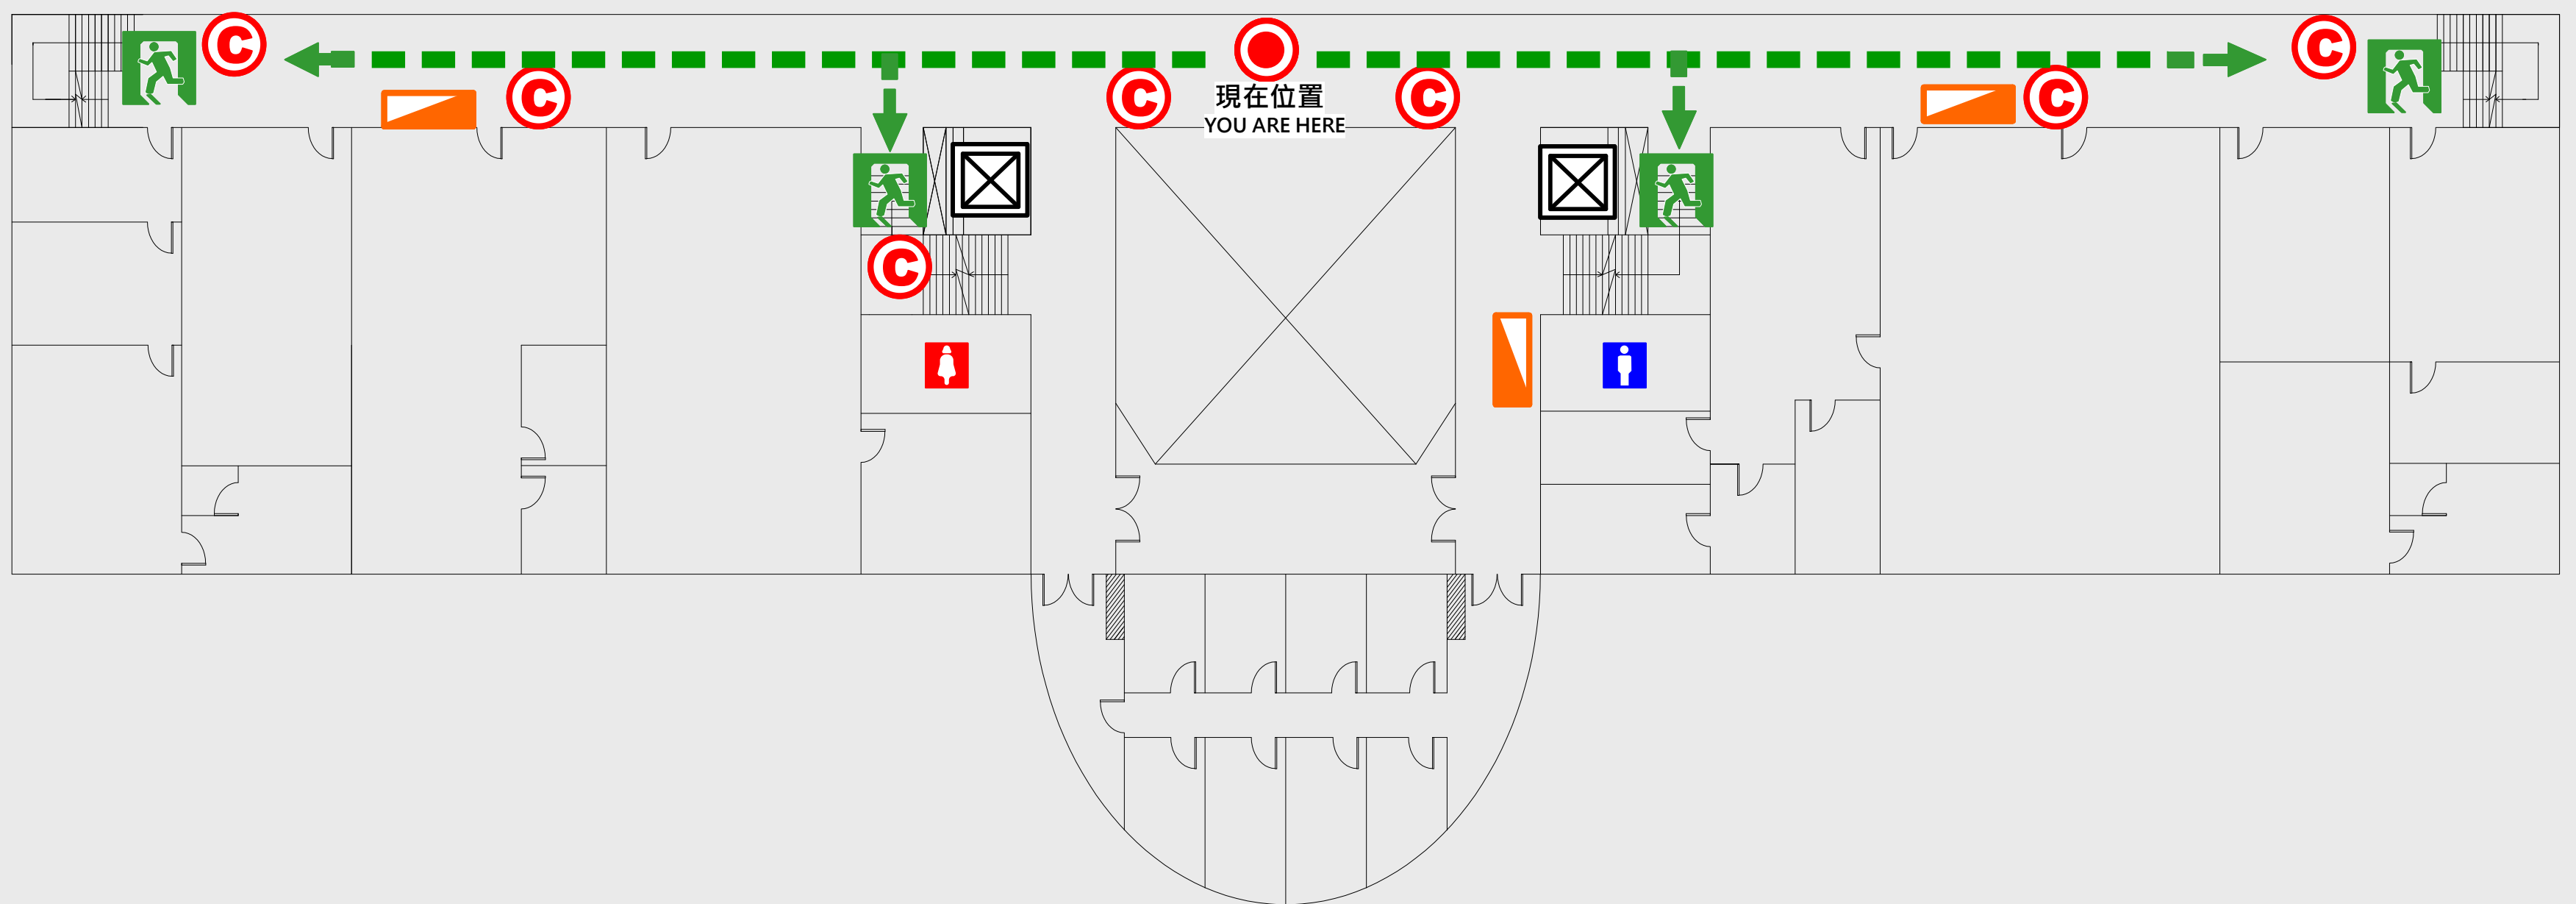

1 樓疏散圖

EVACUATION MAP

行政大樓

- 現在位置 You Are Here
- 疏散路線 Evacuation Route
- 安全門 Stairs
- 電梯間 Elevator

- 緩降機 Escape Sling
- 消防栓 Hydrant
- 滅火器 Fire Extinguisher

2 樓疏散圖

EVACUATION MAP

行政大樓

- 現在位置 You Are Here
- 疏散路線 Evacuation Route
- 安全門 Stairs
- 電梯間 Elevator

- 緩降機 Escape Sling
- 消防栓 Hydrant
- 滅火器 Fire Extinguisher

3 樓疏散圖

EVACUATION MAP

行政大樓

- 現在位置 You Are Here
- 疏散路線 Evacuation Route
- 安全門 Stairs
- 電梯間 Elevator

- 緩降機 Escape Sling
- 消防栓 Hydrant
- 滅火器 Fire Extinguisher

4 樓疏散圖

EVACUATION MAP

行政大樓

-  現在位置 You Are Here
-  疏散路線 Evacuation Route
-  安全門 Stairs
-  電梯間 Elevator

-  緩降機 Escape Sling
-  消防栓 Hydrant
-  滅火器 Fire Extinguisher

5 樓疏散圖

EVACUATION MAP

行政大樓

- 現在位置 You Are Here
- 疏散路線 Evacuation Route
- 安全門 Stairs
- 電梯間 Elevator

- 緩降機 Escape Sling
- 消防栓 Hydrant
- 滅火器 Fire Extinguisher

6 樓疏散圖

EVACUATION MAP

行政大樓