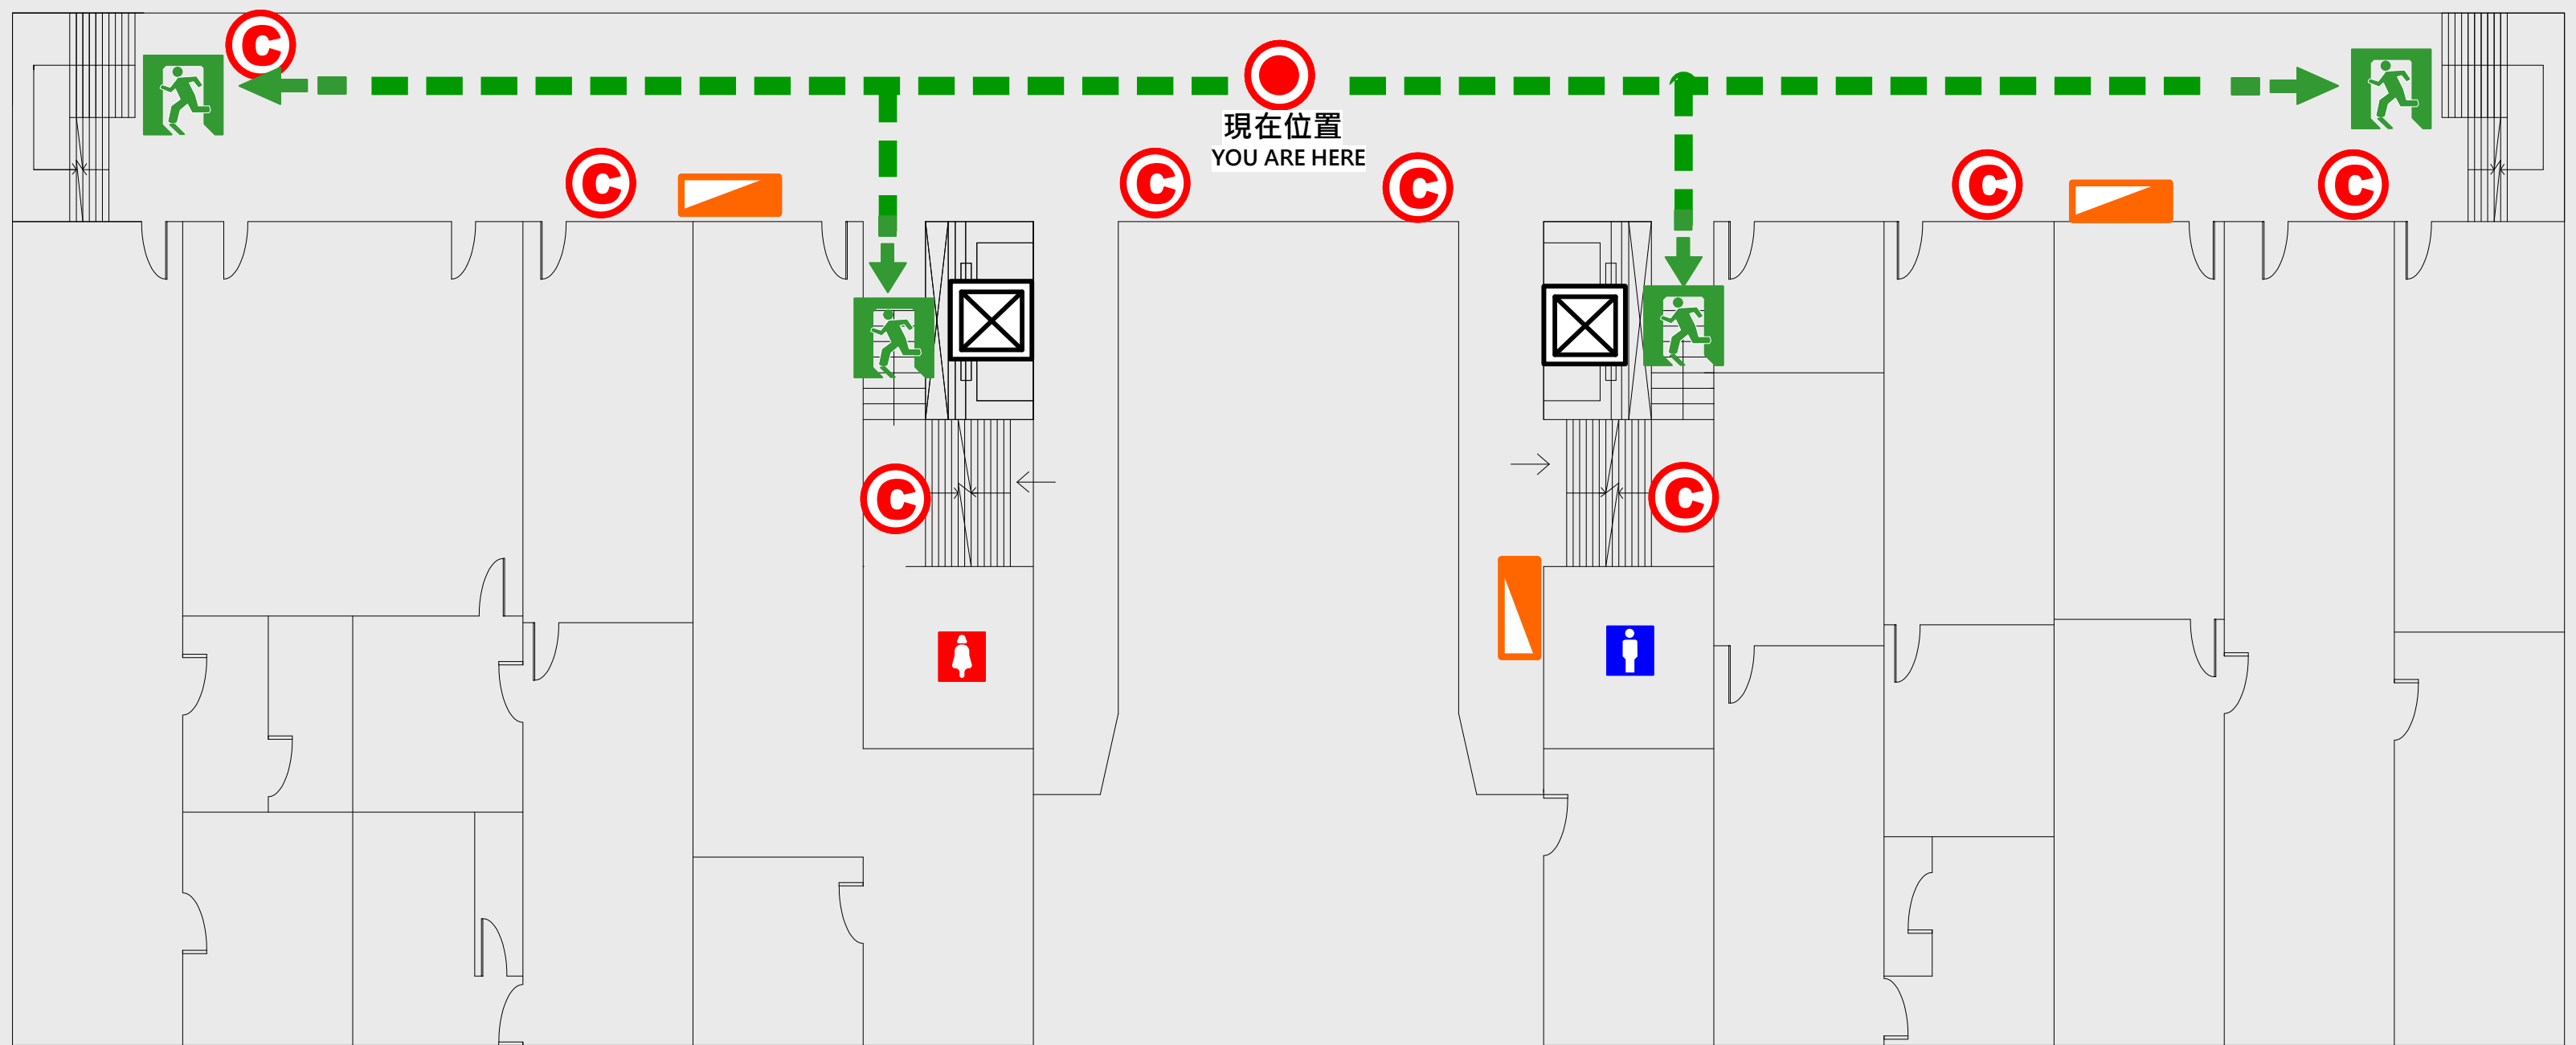

1 樓疏散圖

EVACUATION MAP

行政大樓

- 現在位置 You Are Here
- 疏散路線 Evacuation Route
- 安全門 Stairs
- 電梯間 Elevator

- 緩降機 Escape Sling
- 消防栓 Hydrant
- 滅火器 Fire Extinguisher

2 樓疏散圖

EVACUATION MAP

行政大樓

- 現在位置 You Are Here
- 疏散路線 Evacuation Route
- 安全門 Stairs
- 電梯間 Elevator

- 緩降機 Escape Sling
- 消防栓 Hydrant
- 滅火器 Fire Extinguisher

3 樓疏散圖

EVACUATION MAP

行政大樓

- 現在位置 You Are Here
- 疏散路線 Evacuation Route
- 安全門 Stairs
- 電梯間 Elevator

- 緩降機 Escape Sling
- 消防栓 Hydrant
- 滅火器 Fire Extinguisher

4 樓疏散圖

EVACUATION MAP

行政大樓

-  現在位置 You Are Here
-  疏散路線 Evacuation Route
-  安全門 Stairs
-  電梯間 Elevator

-  緩降機 Escape Sling
-  消防栓 Hydrant
-  滅火器 Fire Extinguisher

5 樓疏散圖

EVACUATION MAP

行政大樓

- 現在位置 You Are Here
- 疏散路線 Evacuation Route
- 安全門 Stairs
- 電梯間 Elevator

- 緩降機 Escape Sling
- 消防栓 Hydrant
- 滅火器 Fire Extinguisher

6 樓疏散圖

EVACUATION MAP

行政大樓