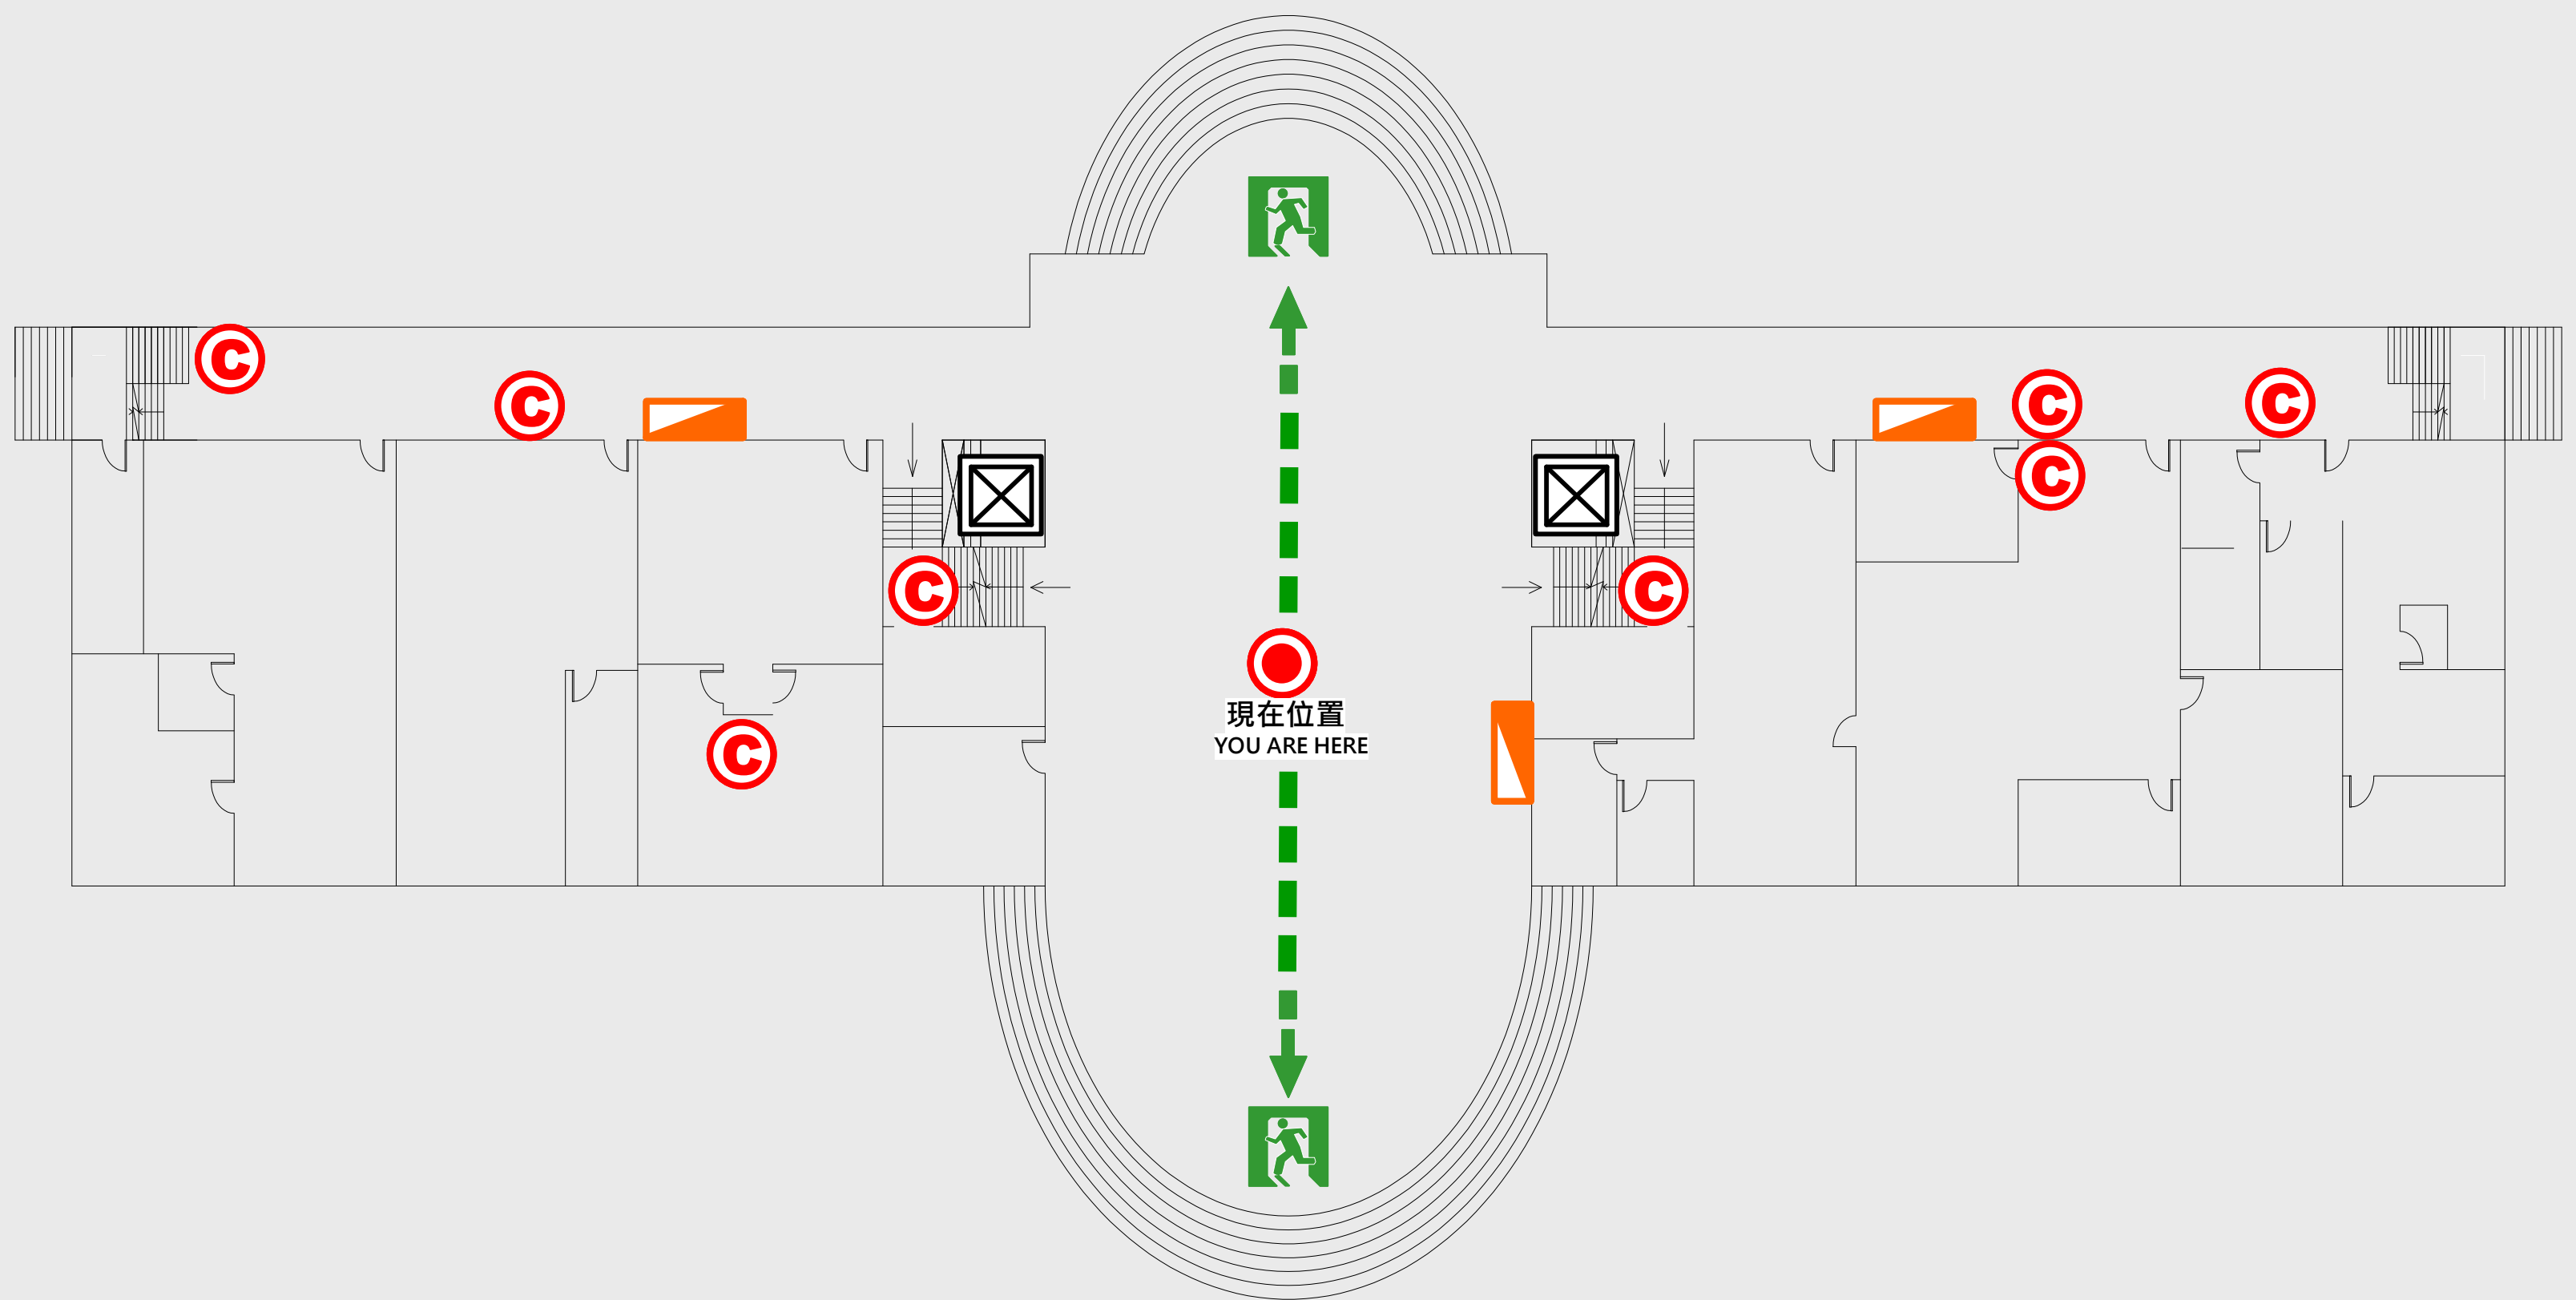

1 樓疏散圖

EVACUATION MAP

行政大樓

- 現在位置 You Are Here
- 疏散路線 Evacuation Route
- 安全門 Stairs
- 電梯間 Elevator

- 緩降機 Escape Sling
- 消防栓 Hydrant
- 滅火器 Fire Extinguisher

2 樓疏散圖

EVACUATION MAP

行政大樓

- 現在位置 You Are Here
- 疏散路線 Evacuation Route
- 安全門 Stairs
- 電梯間 Elevator

- 緩降機 Escape Sling
- 消防栓 Hydrant
- 滅火器 Fire Extinguisher

3 樓疏散圖

EVACUATION MAP

行政大樓

- 現在位置 You Are Here
- 疏散路線 Evacuation Route
- 安全門 Stairs
- 電梯間 Elevator

- 緩降機 Escape Sling
- 消防栓 Hydrant
- 滅火器 Fire Extinguisher

4 樓疏散圖

EVACUATION MAP

行政大樓

-  現在位置 You Are Here
-  疏散路線 Evacuation Route
-  安全門 Stairs
-  電梯間 Elevator

-  緩降機 Escape Sling
-  消防栓 Hydrant
-  滅火器 Fire Extinguisher

5 樓疏散圖

EVACUATION MAP

行政大樓

- 現在位置 You Are Here
- 疏散路線 Evacuation Route
- 安全門 Stairs
- 電梯間 Elevator

- 緩降機 Escape Sling
- 消防栓 Hydrant
- 滅火器 Fire Extinguisher

6 樓疏散圖

EVACUATION MAP

行政大樓