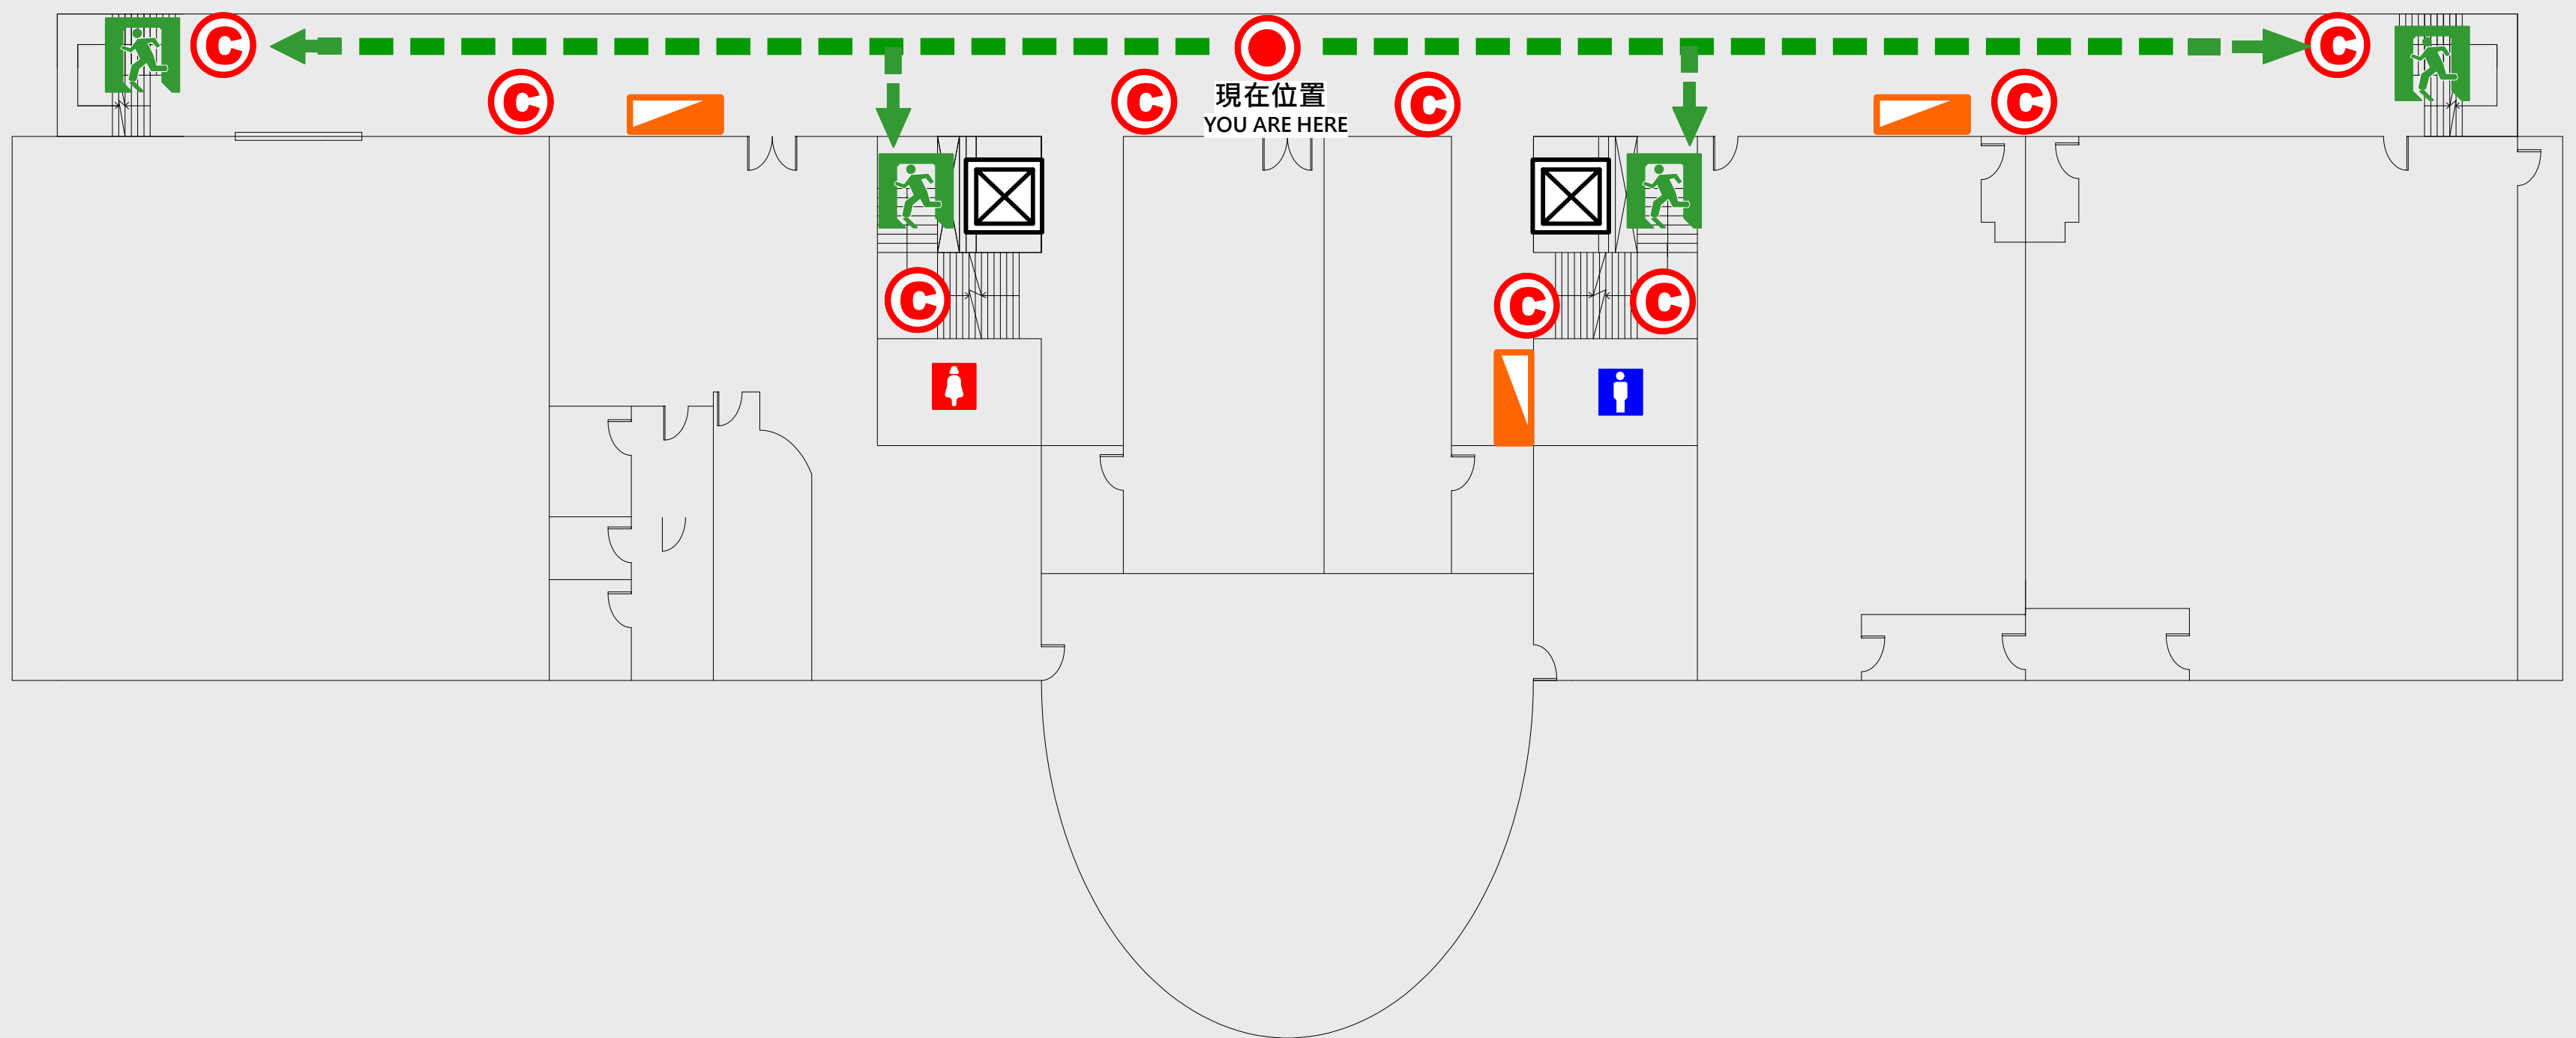

5 樓疏散圖

EVACUATION MAP

行政大樓

- 現在位置 You Are Here
- 疏散路線 Evacuation Route
- 安全門 Stairs
- 電梯間 Elevator

- 緩降機 Escape Sling
- 消防栓 Hydrant
- 滅火器 Fire Extinguisher

6 樓疏散圖

EVACUATION MAP

行政大樓

- 現在位置 You Are Here
- ← 疏散路線 Evacuation Route
- ☒ 安全門 Stairs
- ☒ 電梯間 Elevator

- ▽ 緩降機 Escape Sling
- ▢ 消防栓 Hydrant
- Ⓢ 滅火器 Fire Extinguisher

7 樓疏散圖

EVACUATION MAP

行政大樓

-  現在位置 You Are Here
-  疏散路線 Evacuation Route
-  安全門 Stairs
-  電梯間 Elevator