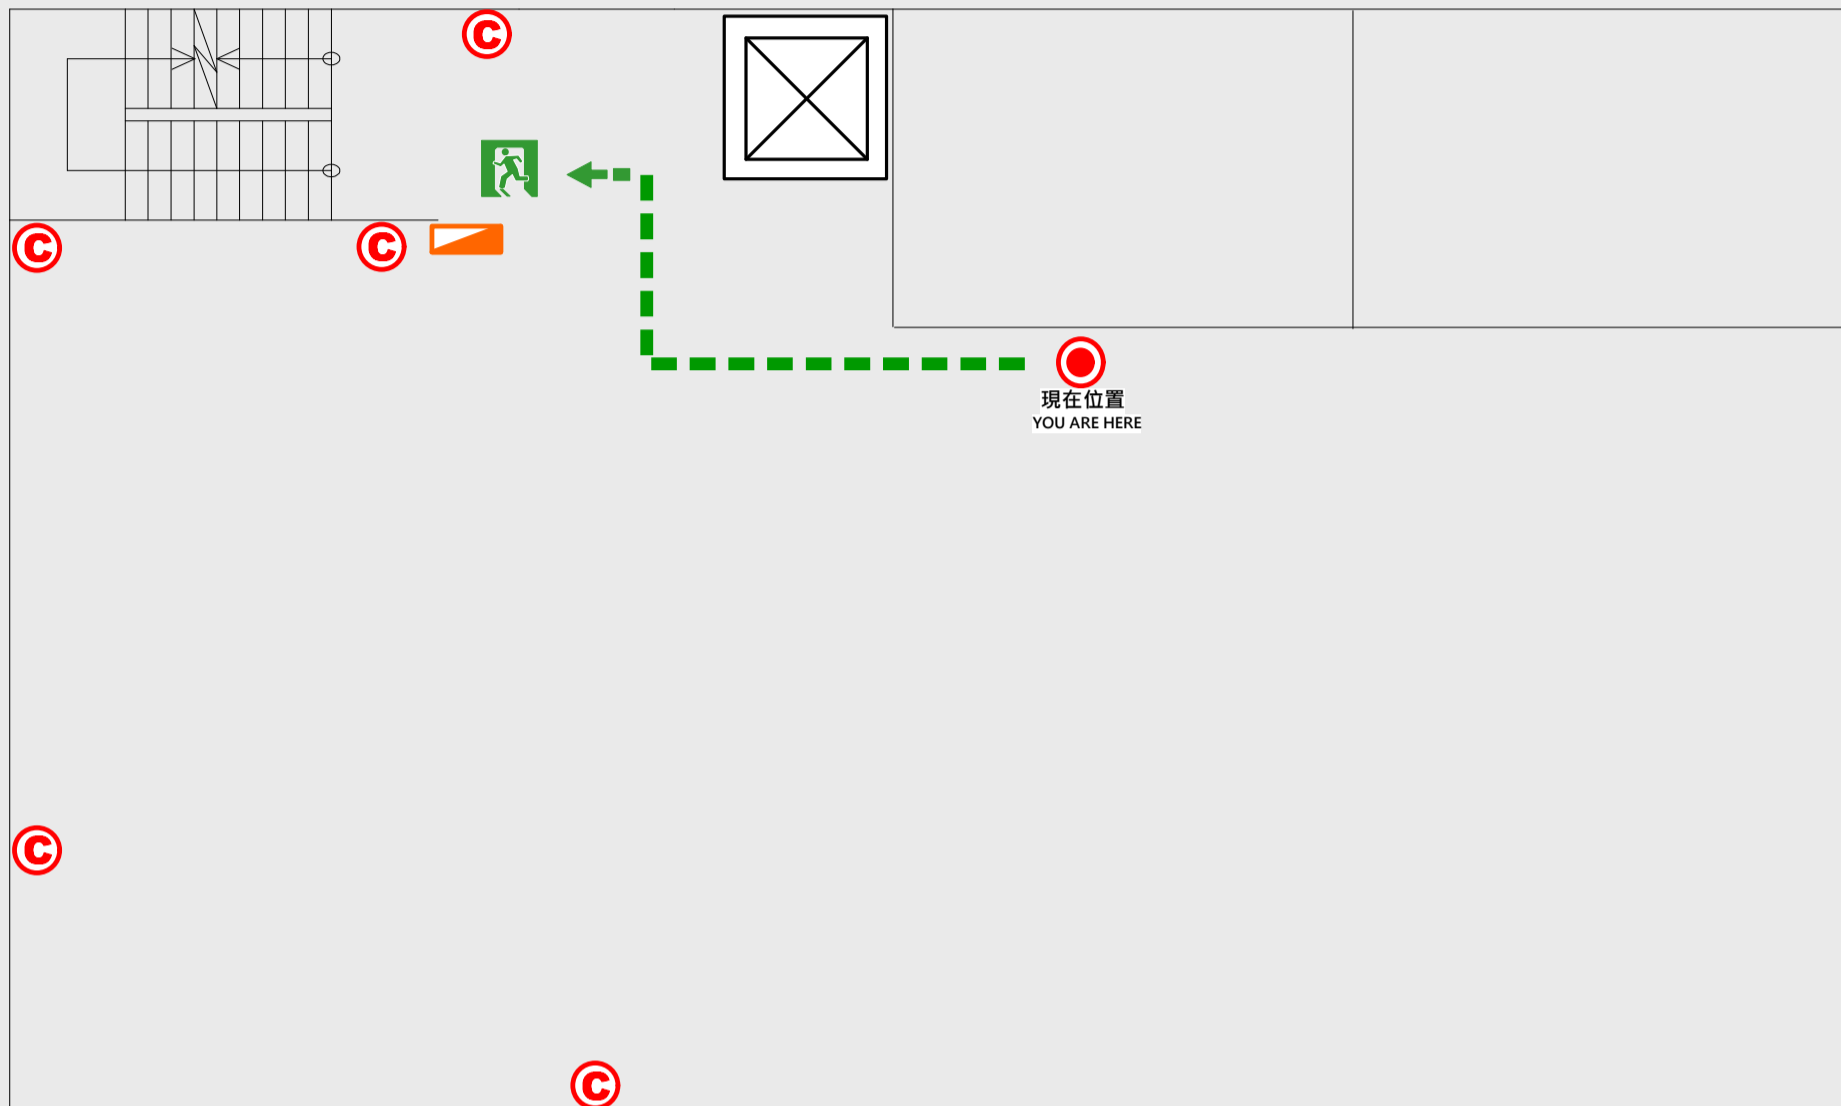

B1樓疏散圖

EVACUATION MAP

土木二館

📍 現在位置 You Are Here

➡ 疏散路線 Evacuation Route

🚪 安全門 Stairs

🛗 電梯間 Elevator

🚿 緩降機 Escape Sling

🚒 消防栓 Hydrant

🔥 滅火器 Fire Extinguisher