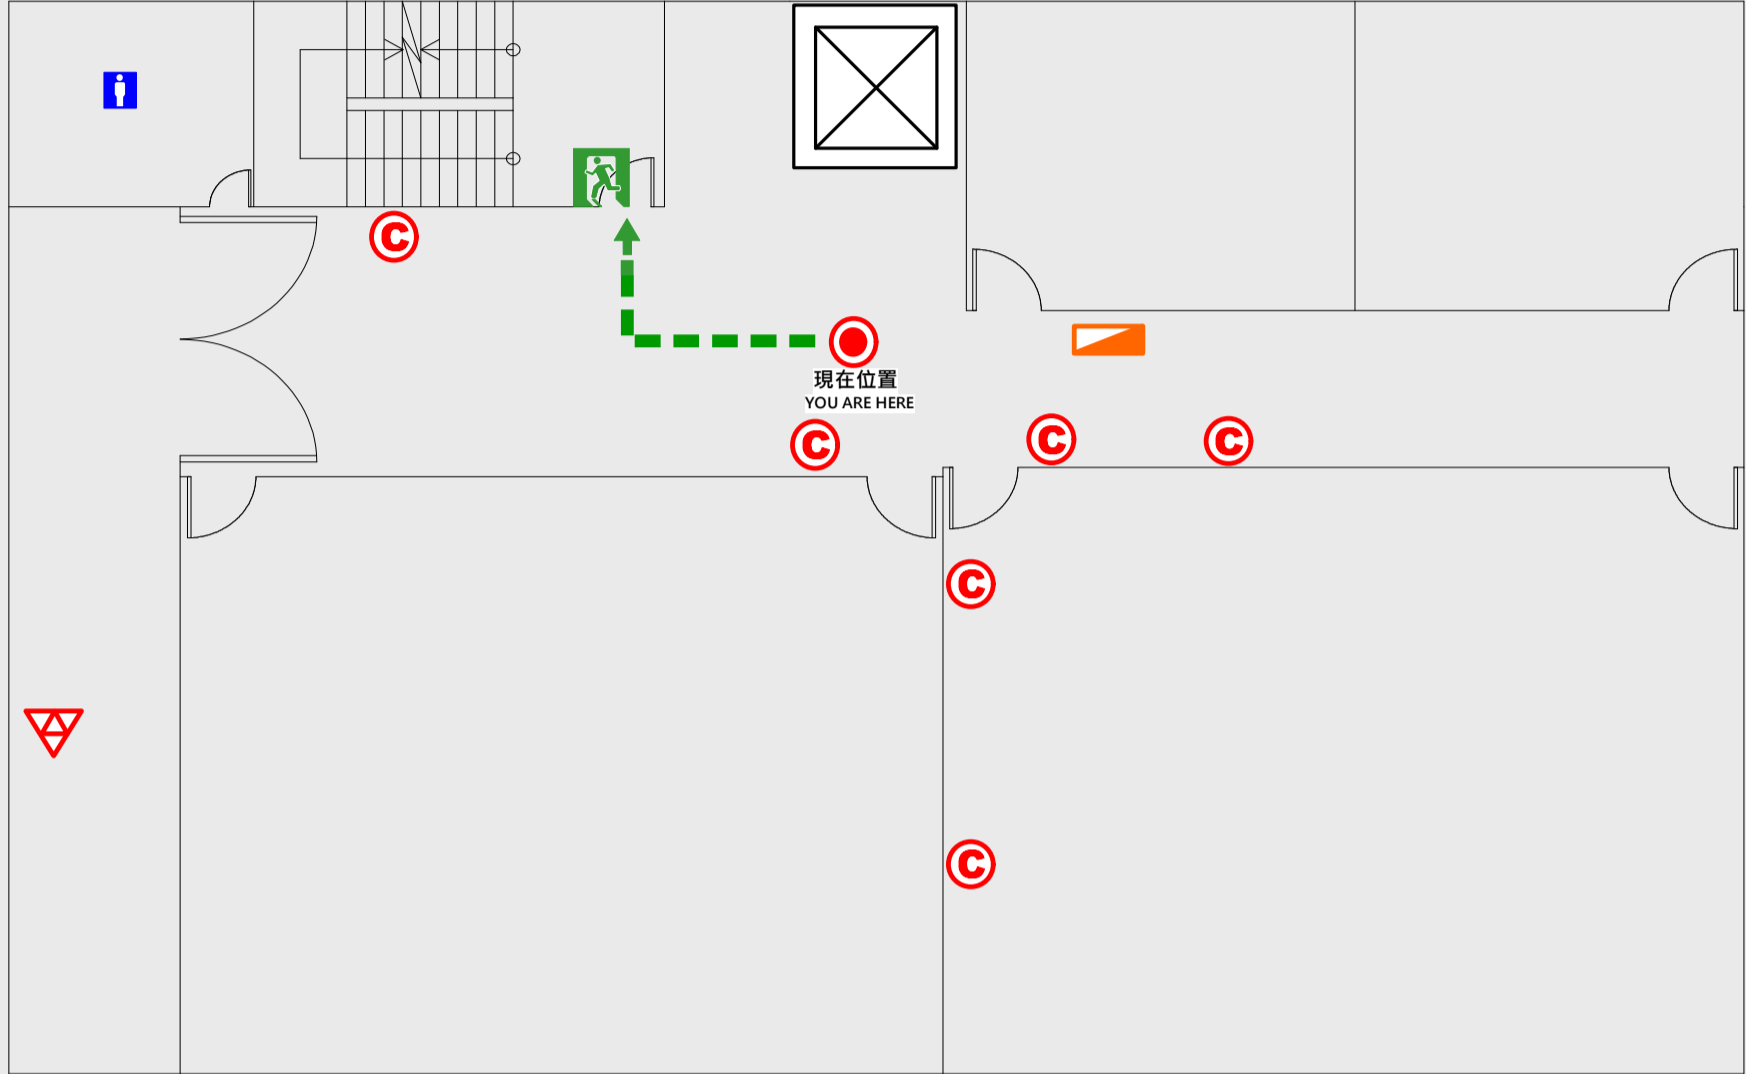

🚒 消防栓 Hydrant

🔥 滅火器 Fire Extinguisher

6 樓疏散圖

EVACUATION MAP

土木二館

● 現在位置 You Are Here

← 疏散路線 Evacuation Route

安全門 Stairs

☒ 電梯間 Elevator

△ 緩降機 Escape Sling

消防栓 Hydrant

● 滅火器 Fire Extinguisher

7樓疏散圖

EVACUATION MAP

土木二館

● 現在位置 You Are Here

← 疏散路線 Evacuation Route

安全門 Stairs

電梯間 Elevator

▽ 緩降機 Escape Sling

消防栓 Hydrant

● 滅火器 Fire Extinguisher

B1樓疏散圖

EVACUATION MAP