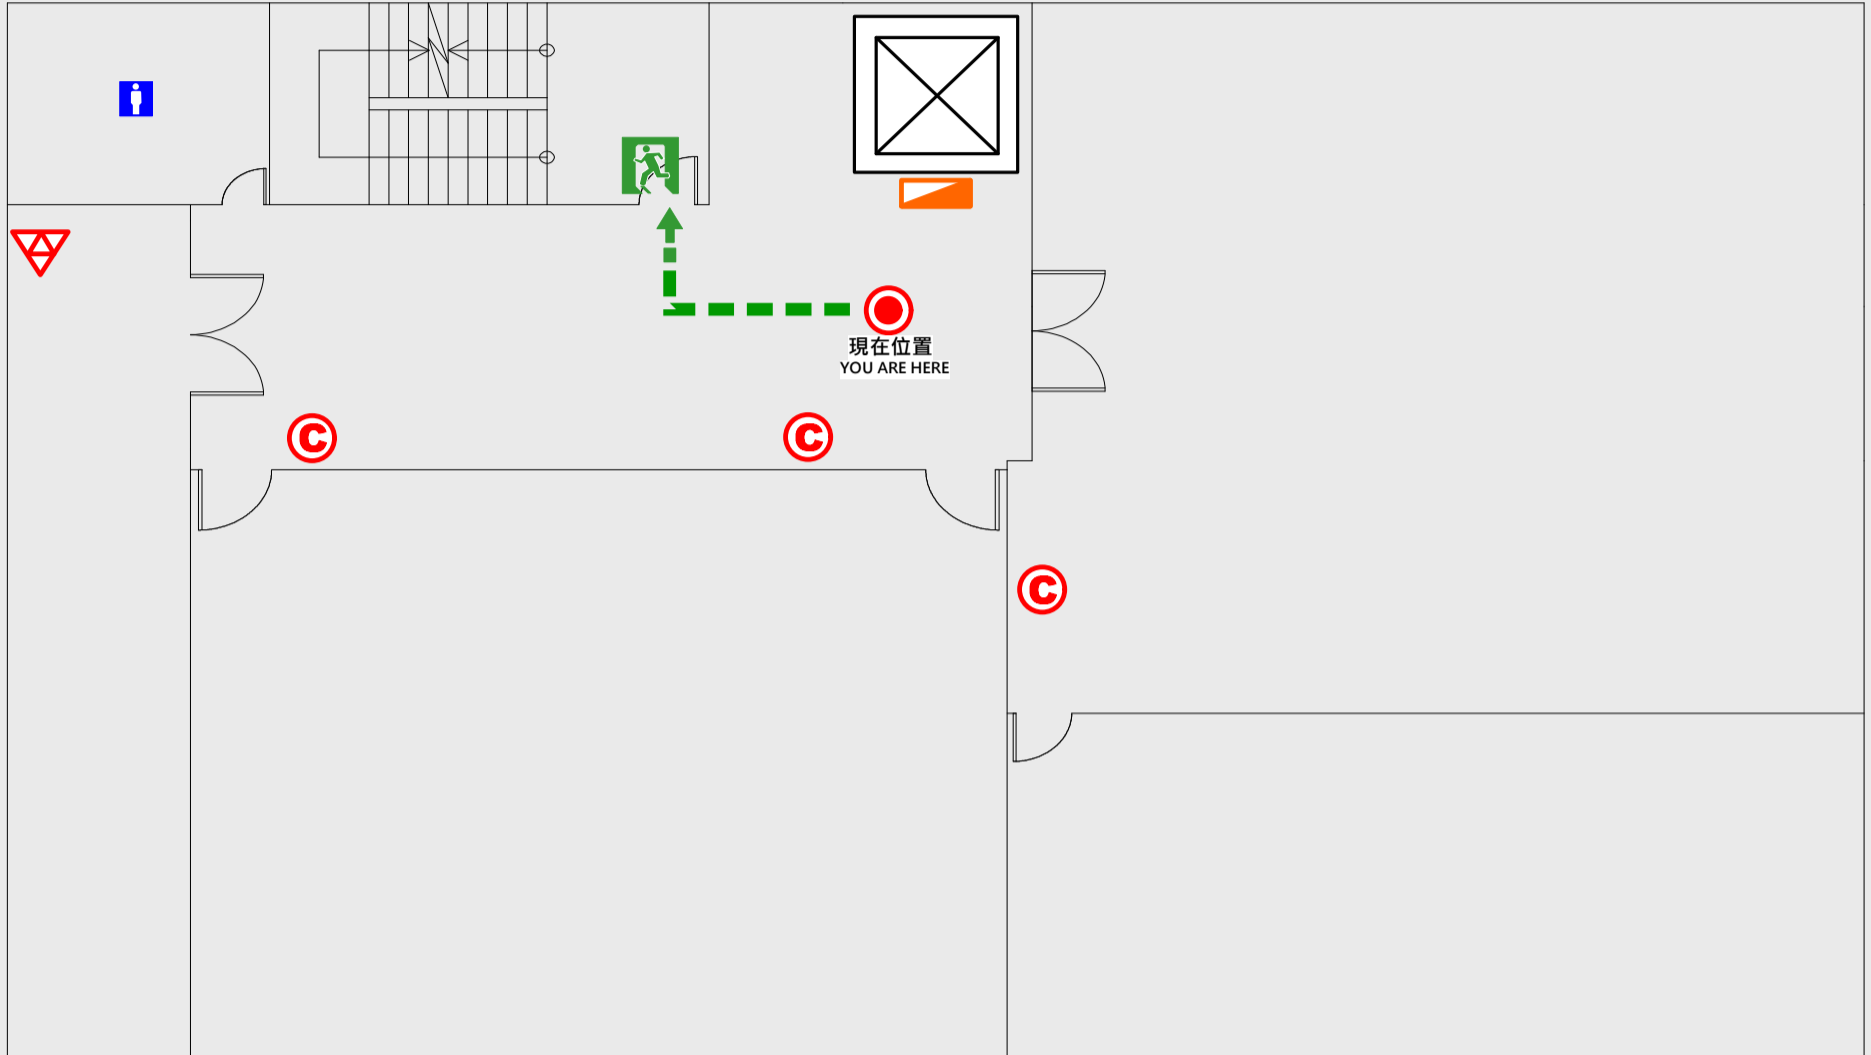

1

樓疏散圖

EVACUATION MAP

土木二館

● 現在位置 You Are Here

← 疏散路線 Evacuation Route

安全門 Stairs

電梯間 Elevator

▽ 緩降機 Escape Sling

消防栓 Hydrant

● 滅火器 Fire Extinguisher

2 樓疏散圖

EVACUATION MAP

土木二館

● 現在位置 You Are Here

← 疏散路線 Evacuation Route

安全門 Stairs

電梯間 Elevator

▽ 緩降機 Escape Sling

消防栓 Hydrant

滅火器 Fire Extinguisher

3 樓疏散圖

EVACUATION MAP

土木二館

- 現在位置 You Are Here
- 疏散路線 Evacuation Route
- 安全門 Stairs
- 電梯間 Elevator

- 緩降機 Escape Sling
- 消防栓 Hydrant
- 滅火器 Fire Extinguisher

4 樓疏散圖

EVACUATION MAP

土木二館

- | | | | |
|------|------------------|-----|-------------------|
| 現在位置 | You Are Here | 緩降機 | Escape Sling |
| 疏散路線 | Evacuation Route | 消防栓 | Hydrant |
| 安全門 | Stairs | 滅火器 | Fire Extinguisher |
| 電梯間 | Elevator | | |