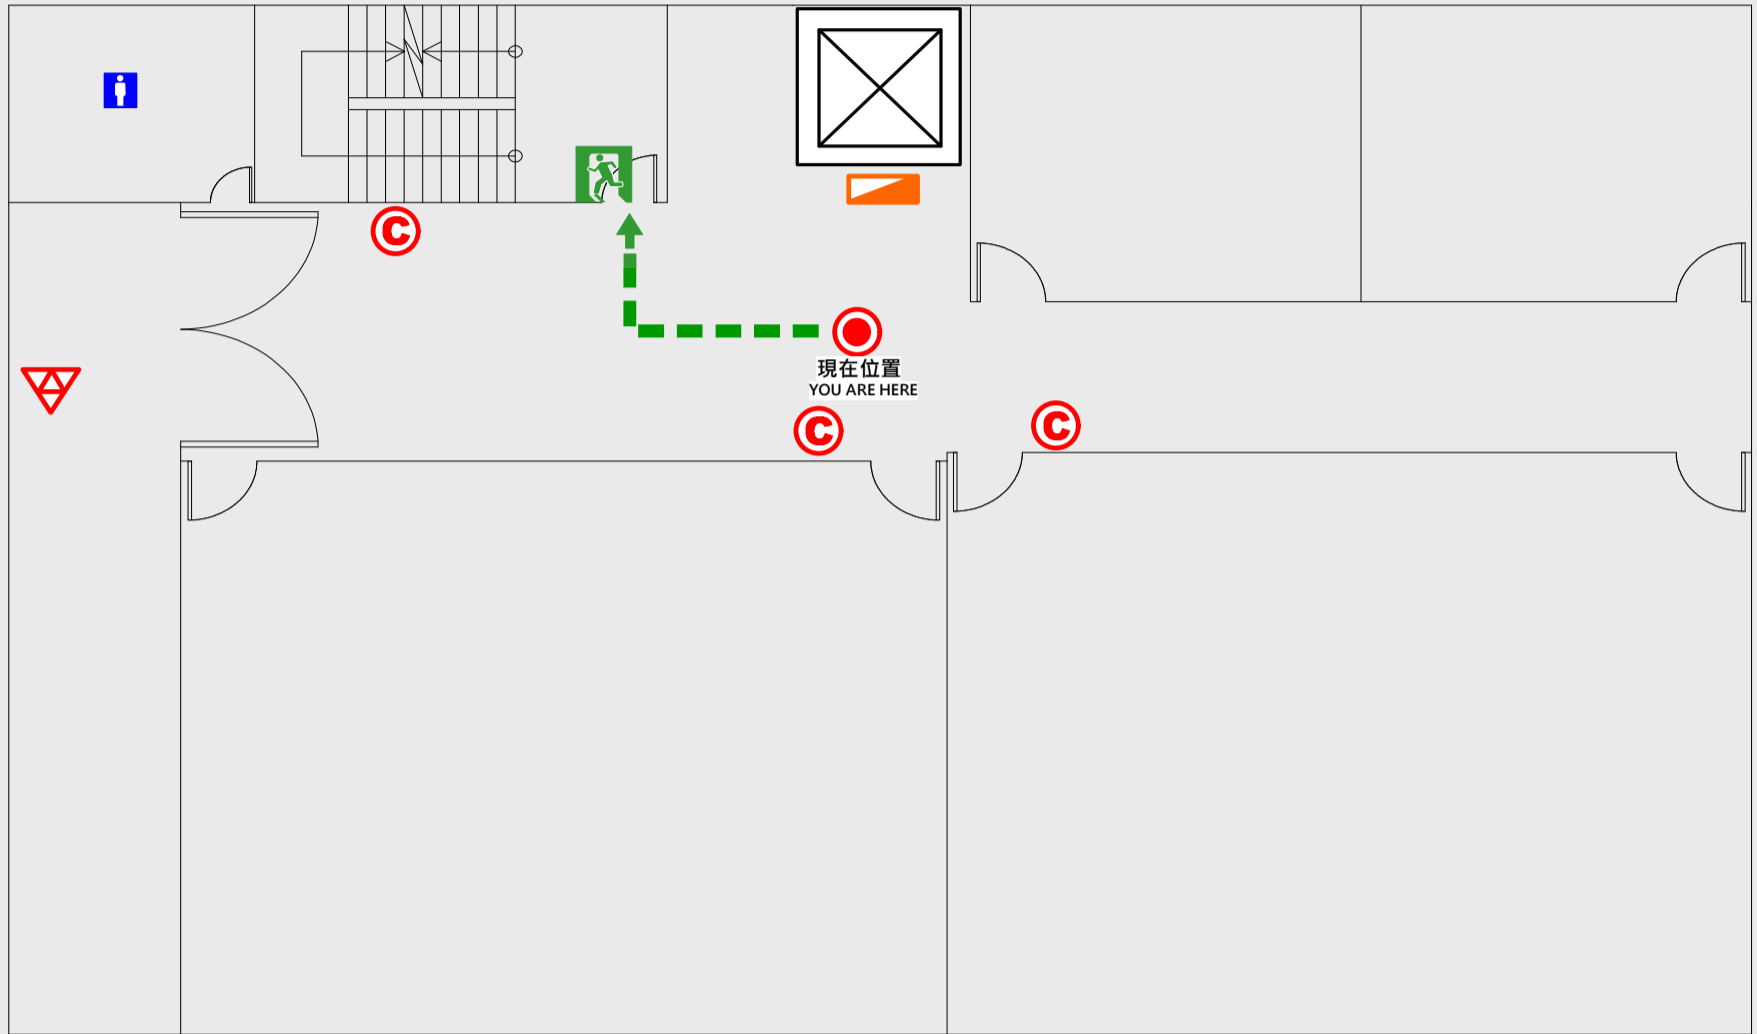

- 現在位置 You Are Here
- 疏散路線 Evacuation Route
- 安全門 Stairs
- 電梯間 Elevator

- 緩降機 Escape Sling
- 消防栓 Hydrant
- 滅火器 Fire Extinguisher

4 樓疏散圖

EVACUATION MAP

土木二館

- | | | | |
|------|------------------|-----|-------------------|
| 現在位置 | You Are Here | 緩降機 | Escape Sling |
| 疏散路線 | Evacuation Route | 消防栓 | Hydrant |
| 安全門 | Stairs | 滅火器 | Fire Extinguisher |
| 電梯間 | Elevator | | |

5 樓疏散圖

EVACUATION MAP

土木二館

📍 現在位置 You Are Here

➡ 疏散路線 Evacuation Route

🚪 安全門 Stairs

🛗 電梯間 Elevator

🚒 緩降機 Escape Sling