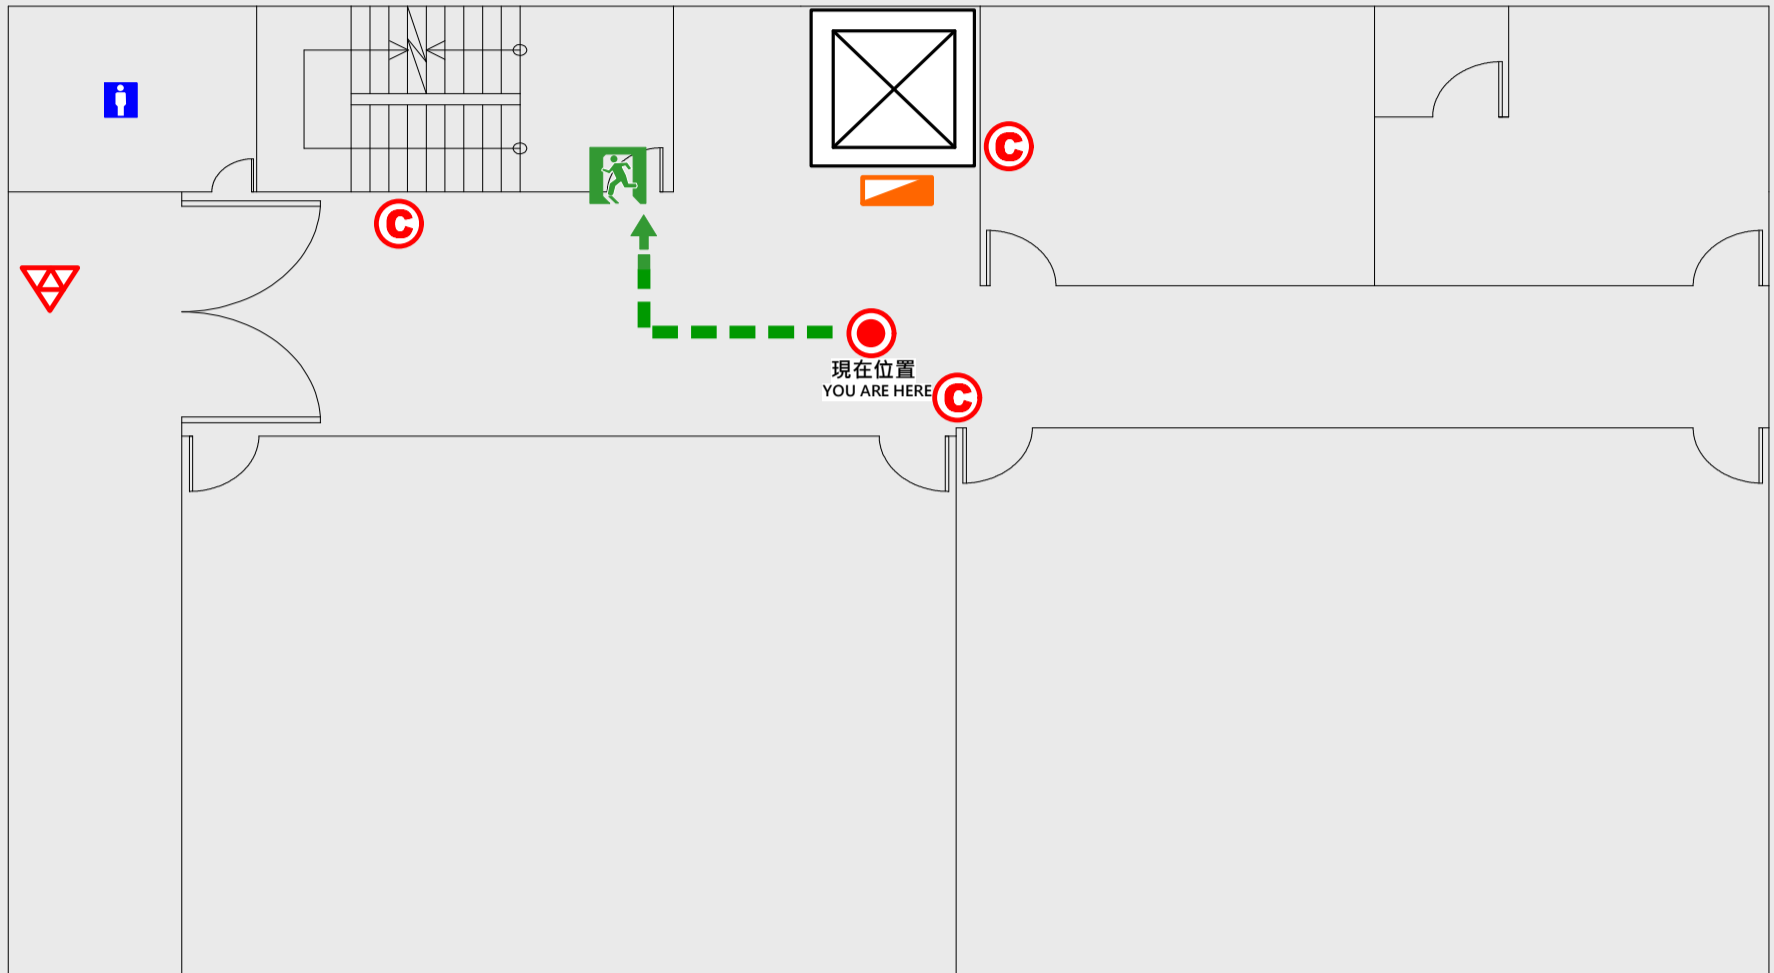

- 現在位置 You Are Here
- 疏散路線 Evacuation Route
- 安全門 Stairs
- 電梯間 Elevator

- 緩降機 Escape Sling
- 消防栓 Hydrant
- 滅火器 Fire Extinguisher

4 樓疏散圖

EVACUATION MAP

土木二館

- | | | | |
|------|------------------|-----|-------------------|
| 現在位置 | You Are Here | 緩降機 | Escape Sling |
| 疏散路線 | Evacuation Route | 消防栓 | Hydrant |
| 安全門 | Stairs | 滅火器 | Fire Extinguisher |
| 電梯間 | Elevator | | |

5 樓疏散圖

EVACUATION MAP

土木二館

📍 現在位置 You Are Here

➡ 疏散路線 Evacuation Route

🚪 安全門 Stairs

🛗 電梯間 Elevator

🚒 緩降機 Escape Sling

🚒 消防栓 Hydrant

🔥 滅火器 Fire Extinguisher

6 樓疏散圖

EVACUATION MAP

土木二館

● 現在位置 You Are Here

← 疏散路線 Evacuation Route

安全門 Stairs