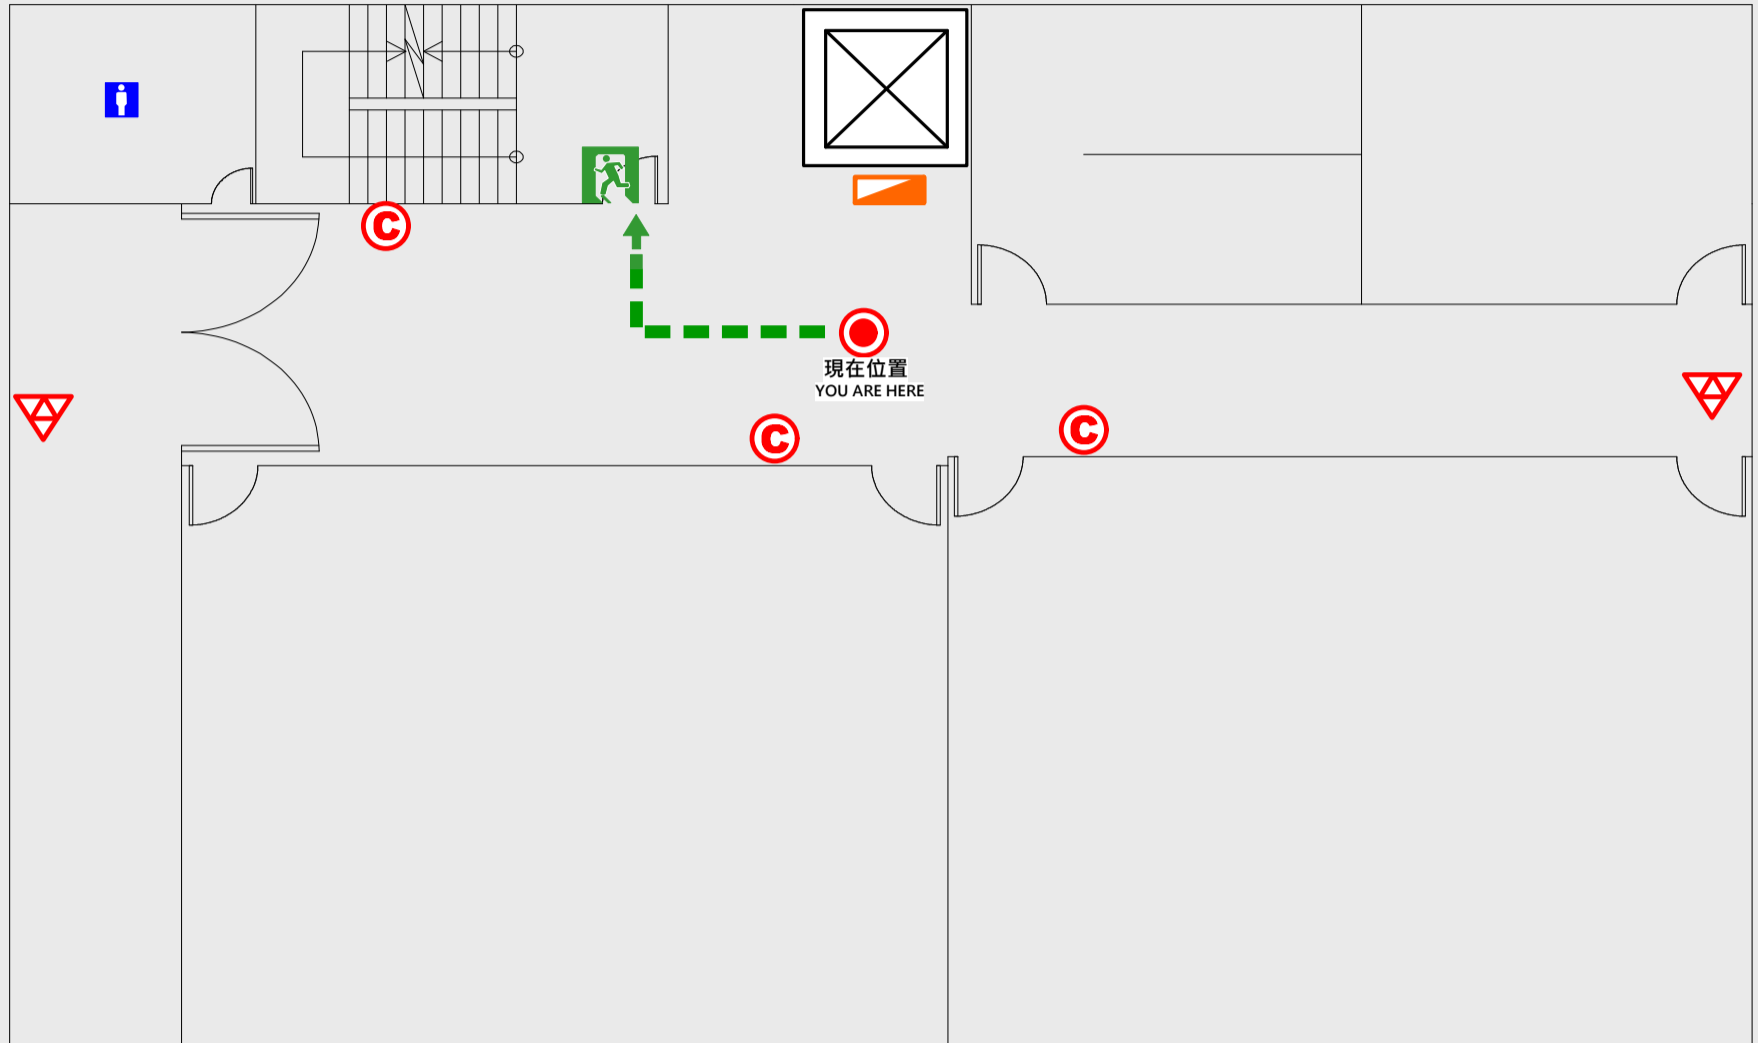

▽ 緩降機 Escape Sling

消防栓 Hydrant

● 滅火器 Fire Extinguisher

2 樓疏散圖

EVACUATION MAP

土木二館

● 現在位置 You Are Here

← 疏散路線 Evacuation Route

安全門 Stairs

電梯間 Elevator

▽ 緩降機 Escape Sling

消防栓 Hydrant

滅火器 Fire Extinguisher

3 樓疏散圖

EVACUATION MAP

土木二館

- 現在位置 You Are Here
- 疏散路線 Evacuation Route
- 安全門 Stairs
- 電梯間 Elevator

- 緩降機 Escape Sling
- 消防栓 Hydrant
- 滅火器 Fire Extinguisher

4 樓疏散圖

EVACUATION MAP

土木二館

- | | | | |
|------|------------------|-----|-------------------|
| 現在位置 | You Are Here | 緩降機 | Escape Sling |
| 疏散路線 | Evacuation Route | 消防栓 | Hydrant |
| 安全門 | Stairs | 滅火器 | Fire Extinguisher |
| 電梯間 | Elevator | | |