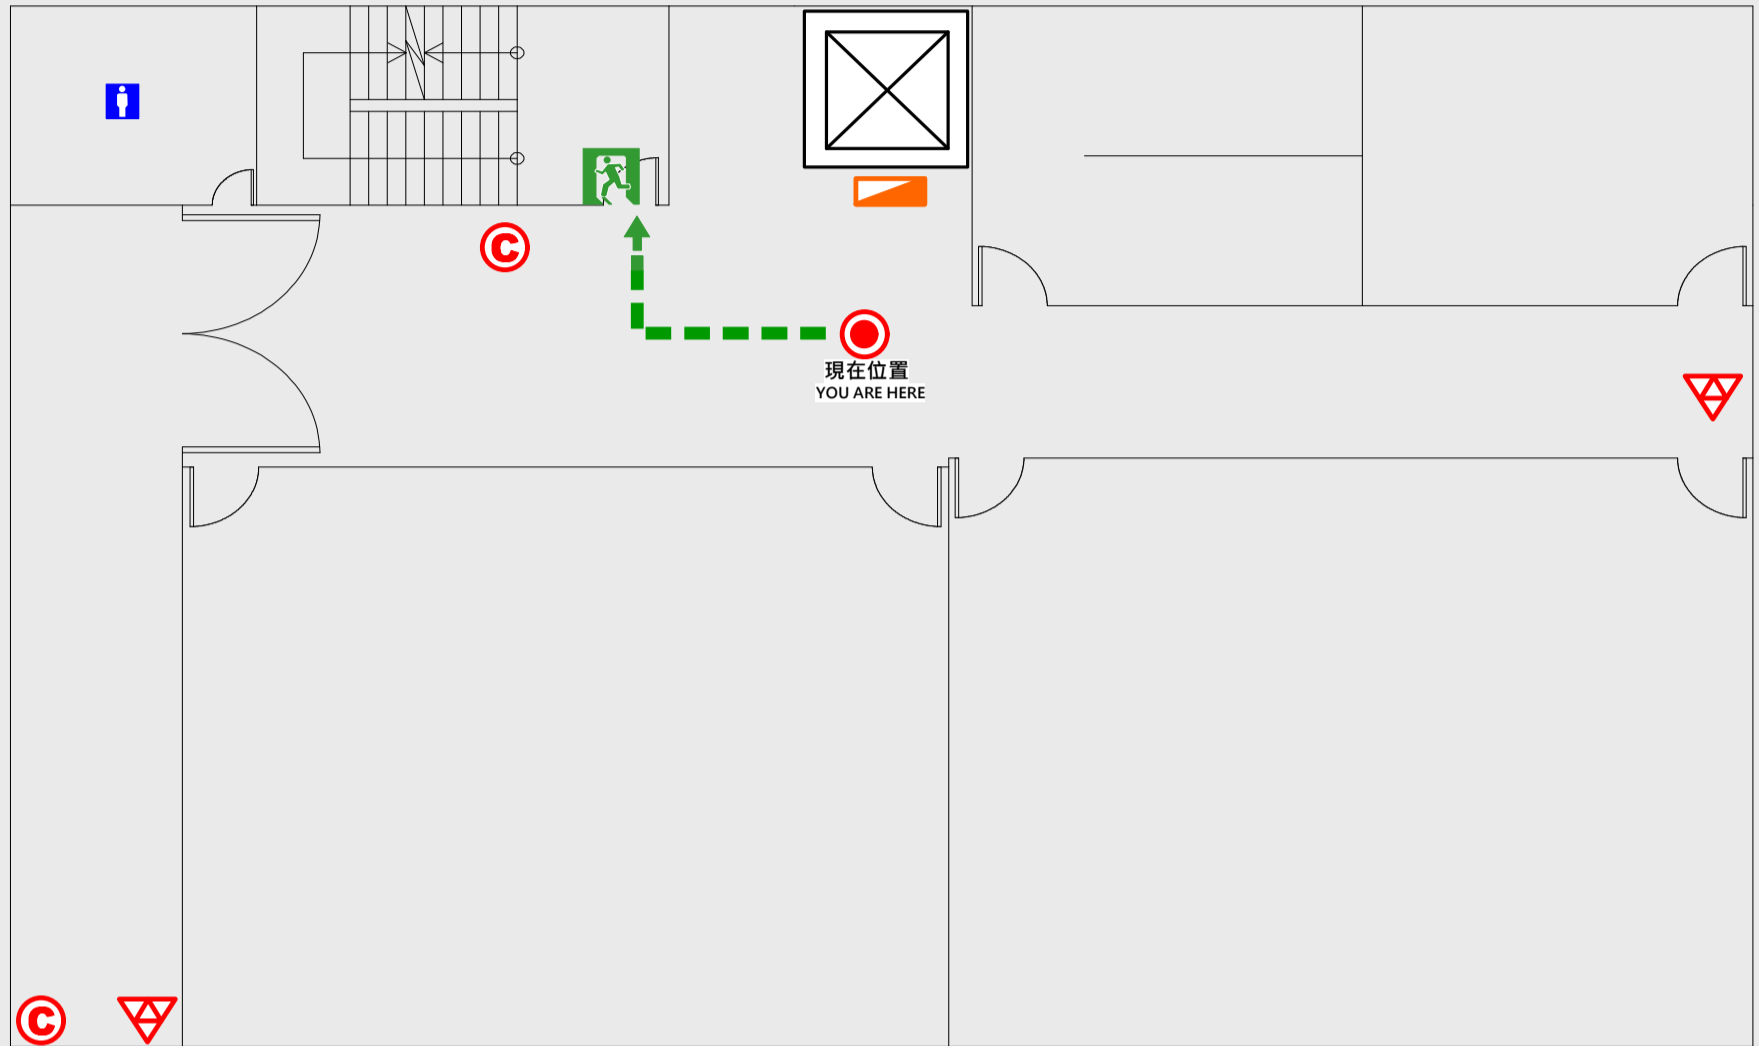

安全門 Stairs

電梯間 Elevator

▽ 緩降機 Escape Sling

消防栓 Hydrant

滅火器 Fire Extinguisher

3 樓疏散圖

EVACUATION MAP

土木二館

- 現在位置 You Are Here
- 疏散路線 Evacuation Route
- 安全門 Stairs
- 電梯間 Elevator

- 緩降機 Escape Sling
- 消防栓 Hydrant
- 滅火器 Fire Extinguisher

4 樓疏散圖

EVACUATION MAP

土木二館

- | | | | |
|------|------------------|-----|-------------------|
| 現在位置 | You Are Here | 緩降機 | Escape Sling |
| 疏散路線 | Evacuation Route | 消防栓 | Hydrant |
| 安全門 | Stairs | 滅火器 | Fire Extinguisher |
| 電梯間 | Elevator | | |