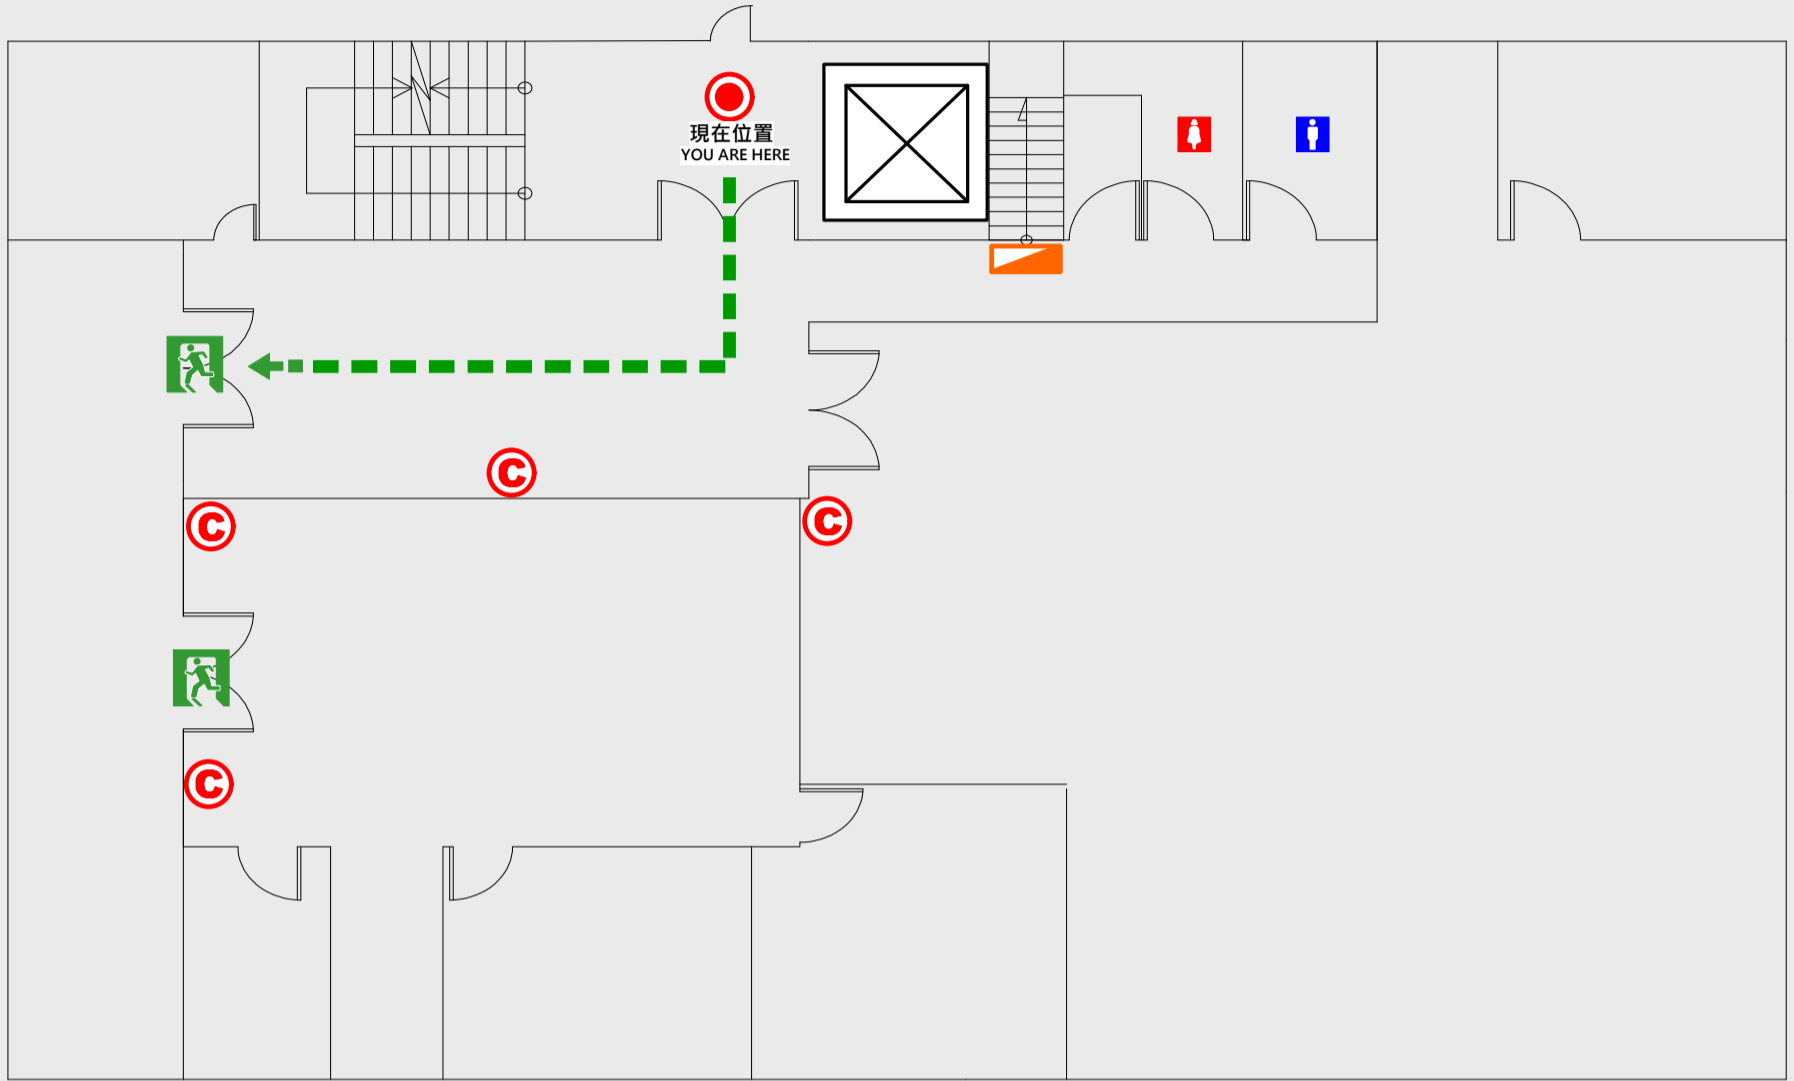

1

樓疏散圖

EVACUATION MAP

土木二館

● 現在位置 You Are Here

← 疏散路線 Evacuation Route

安全門 Stairs

電梯間 Elevator

▽ 緩降機 Escape Sling

消防栓 Hydrant

● 滅火器 Fire Extinguisher

2 樓疏散圖

EVACUATION MAP

土木二館

● 現在位置 You Are Here

← 疏散路線 Evacuation Route

安全門 Stairs

電梯間 Elevator

▽ 緩降機 Escape Sling

消防栓 Hydrant

滅火器 Fire Extinguisher

3 樓疏散圖

EVACUATION MAP

土木二館