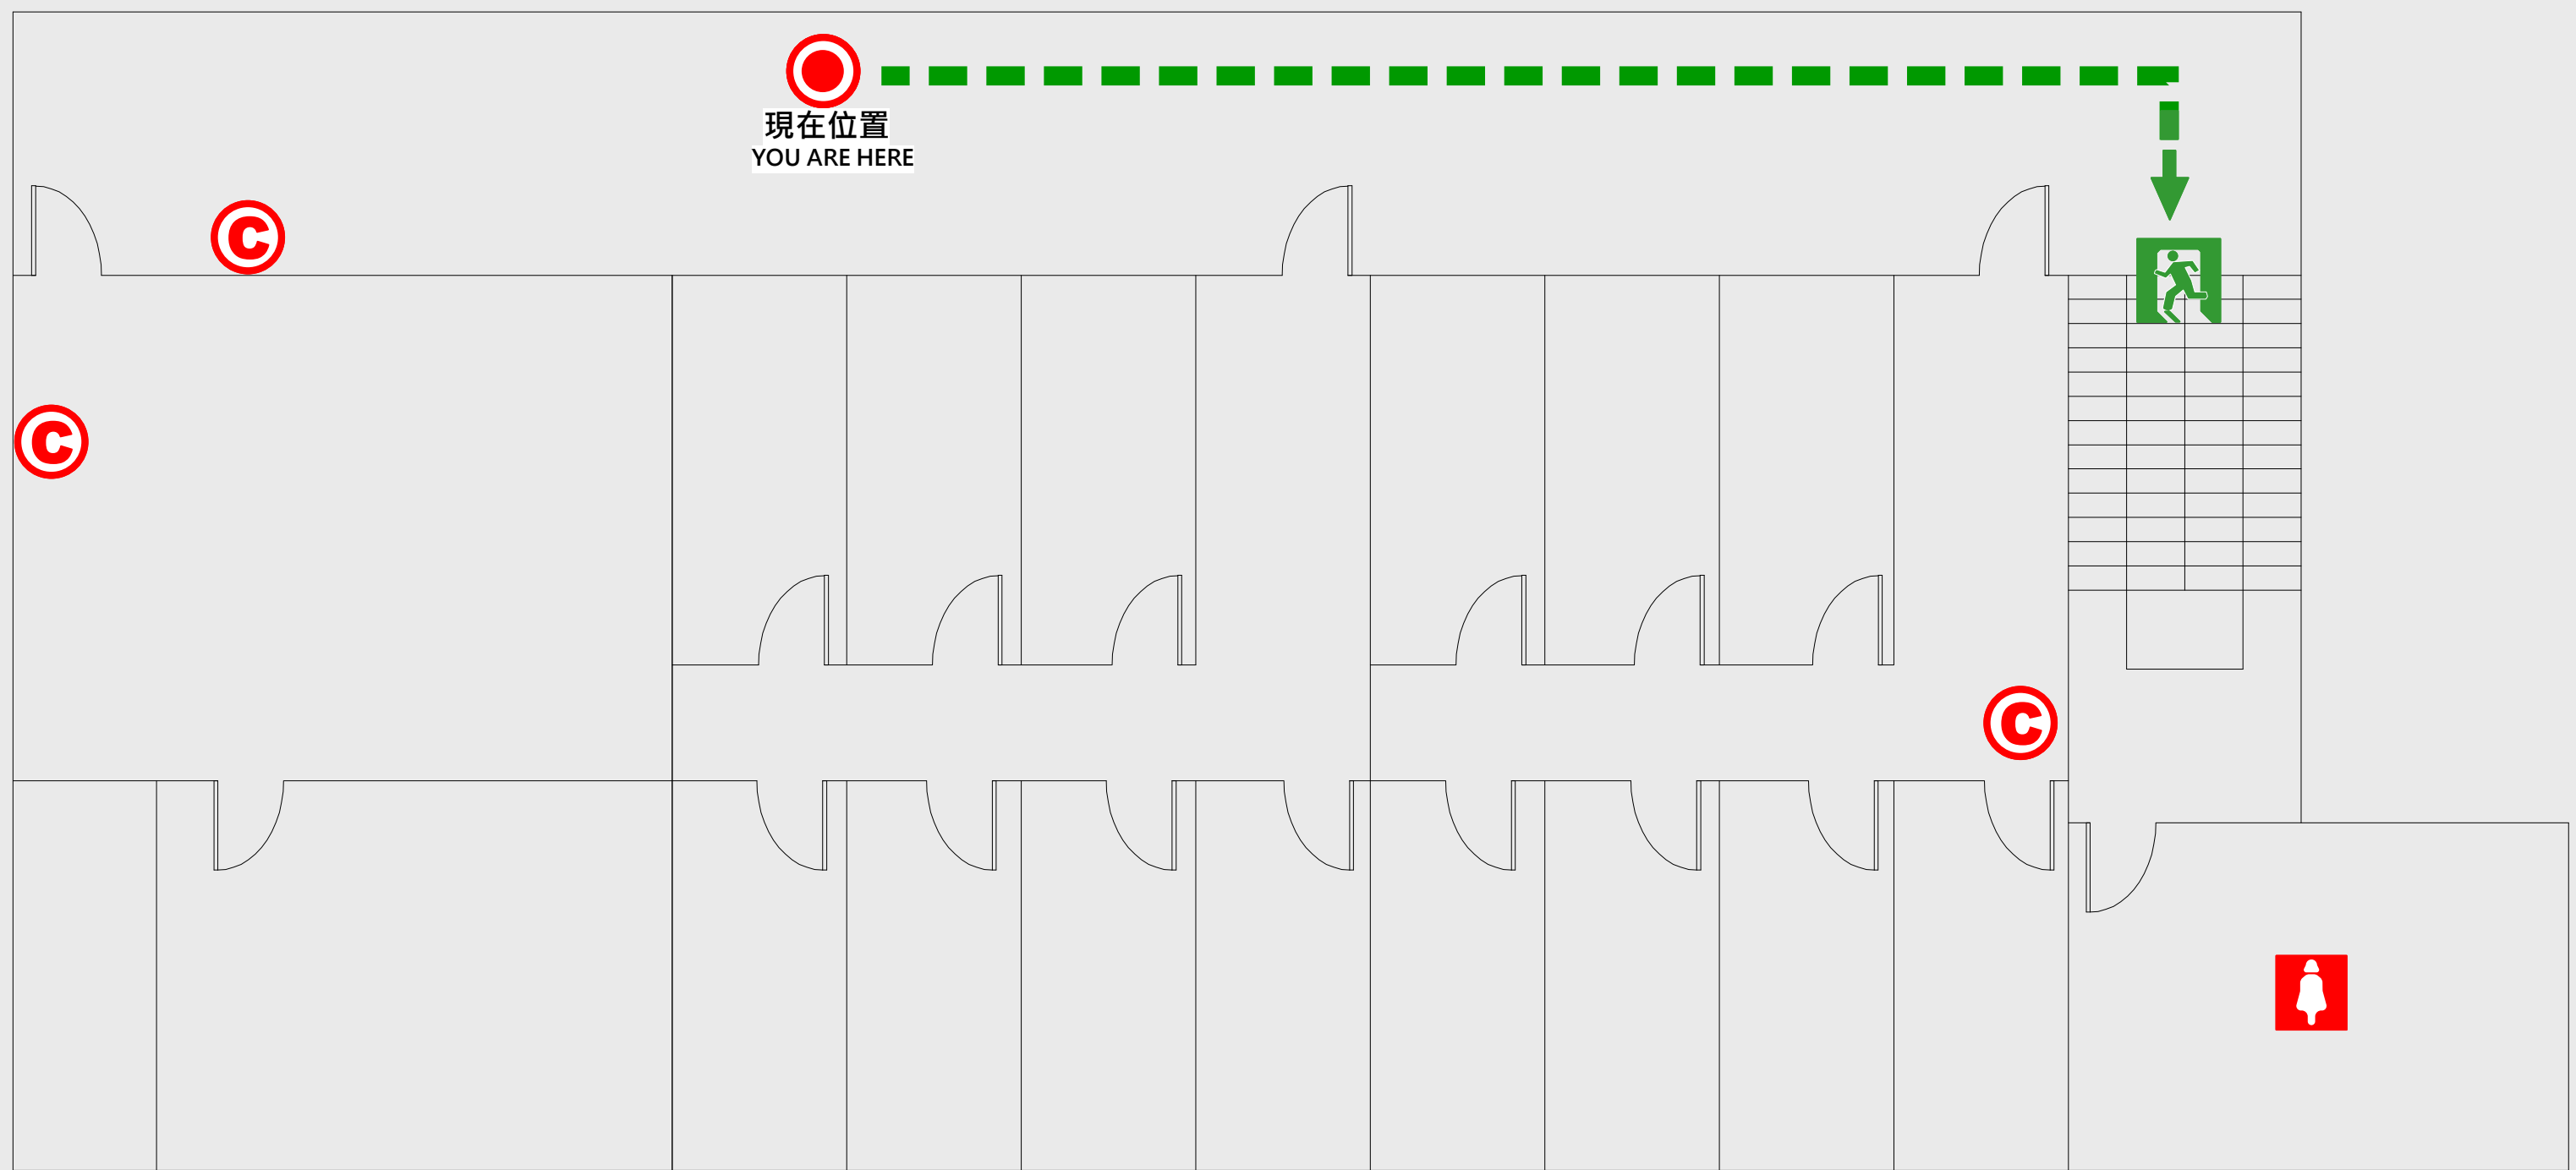

1 樓疏散圖

EVACUATION MAP

西前棟

-  現在位置 You Are Here
-  疏散路線 Evacuation Route
-  安全門 Stairs
-  電梯間 Elevator

-  緩降機 Escape Sling
-  消防栓 Hydrant
-  滅火器 Fire Extinguisher

2

樓疏散圖

EVACUATION MAP

西前棟

- 現在位置 You Are Here
- 疏散路線 Evacuation Route
- 安全門 Stairs
- 電梯間 Elevator

- 緩降機 Escape Sling
- 消防栓 Hydrant
- 滅火器 Fire Extinguisher

3 樓疏散圖

EVACUATION MAP

西前棟

-  現在位置 You Are Here
-  疏散路線 Evacuation Route
-  安全門 Stairs
-  電梯間 Elevator