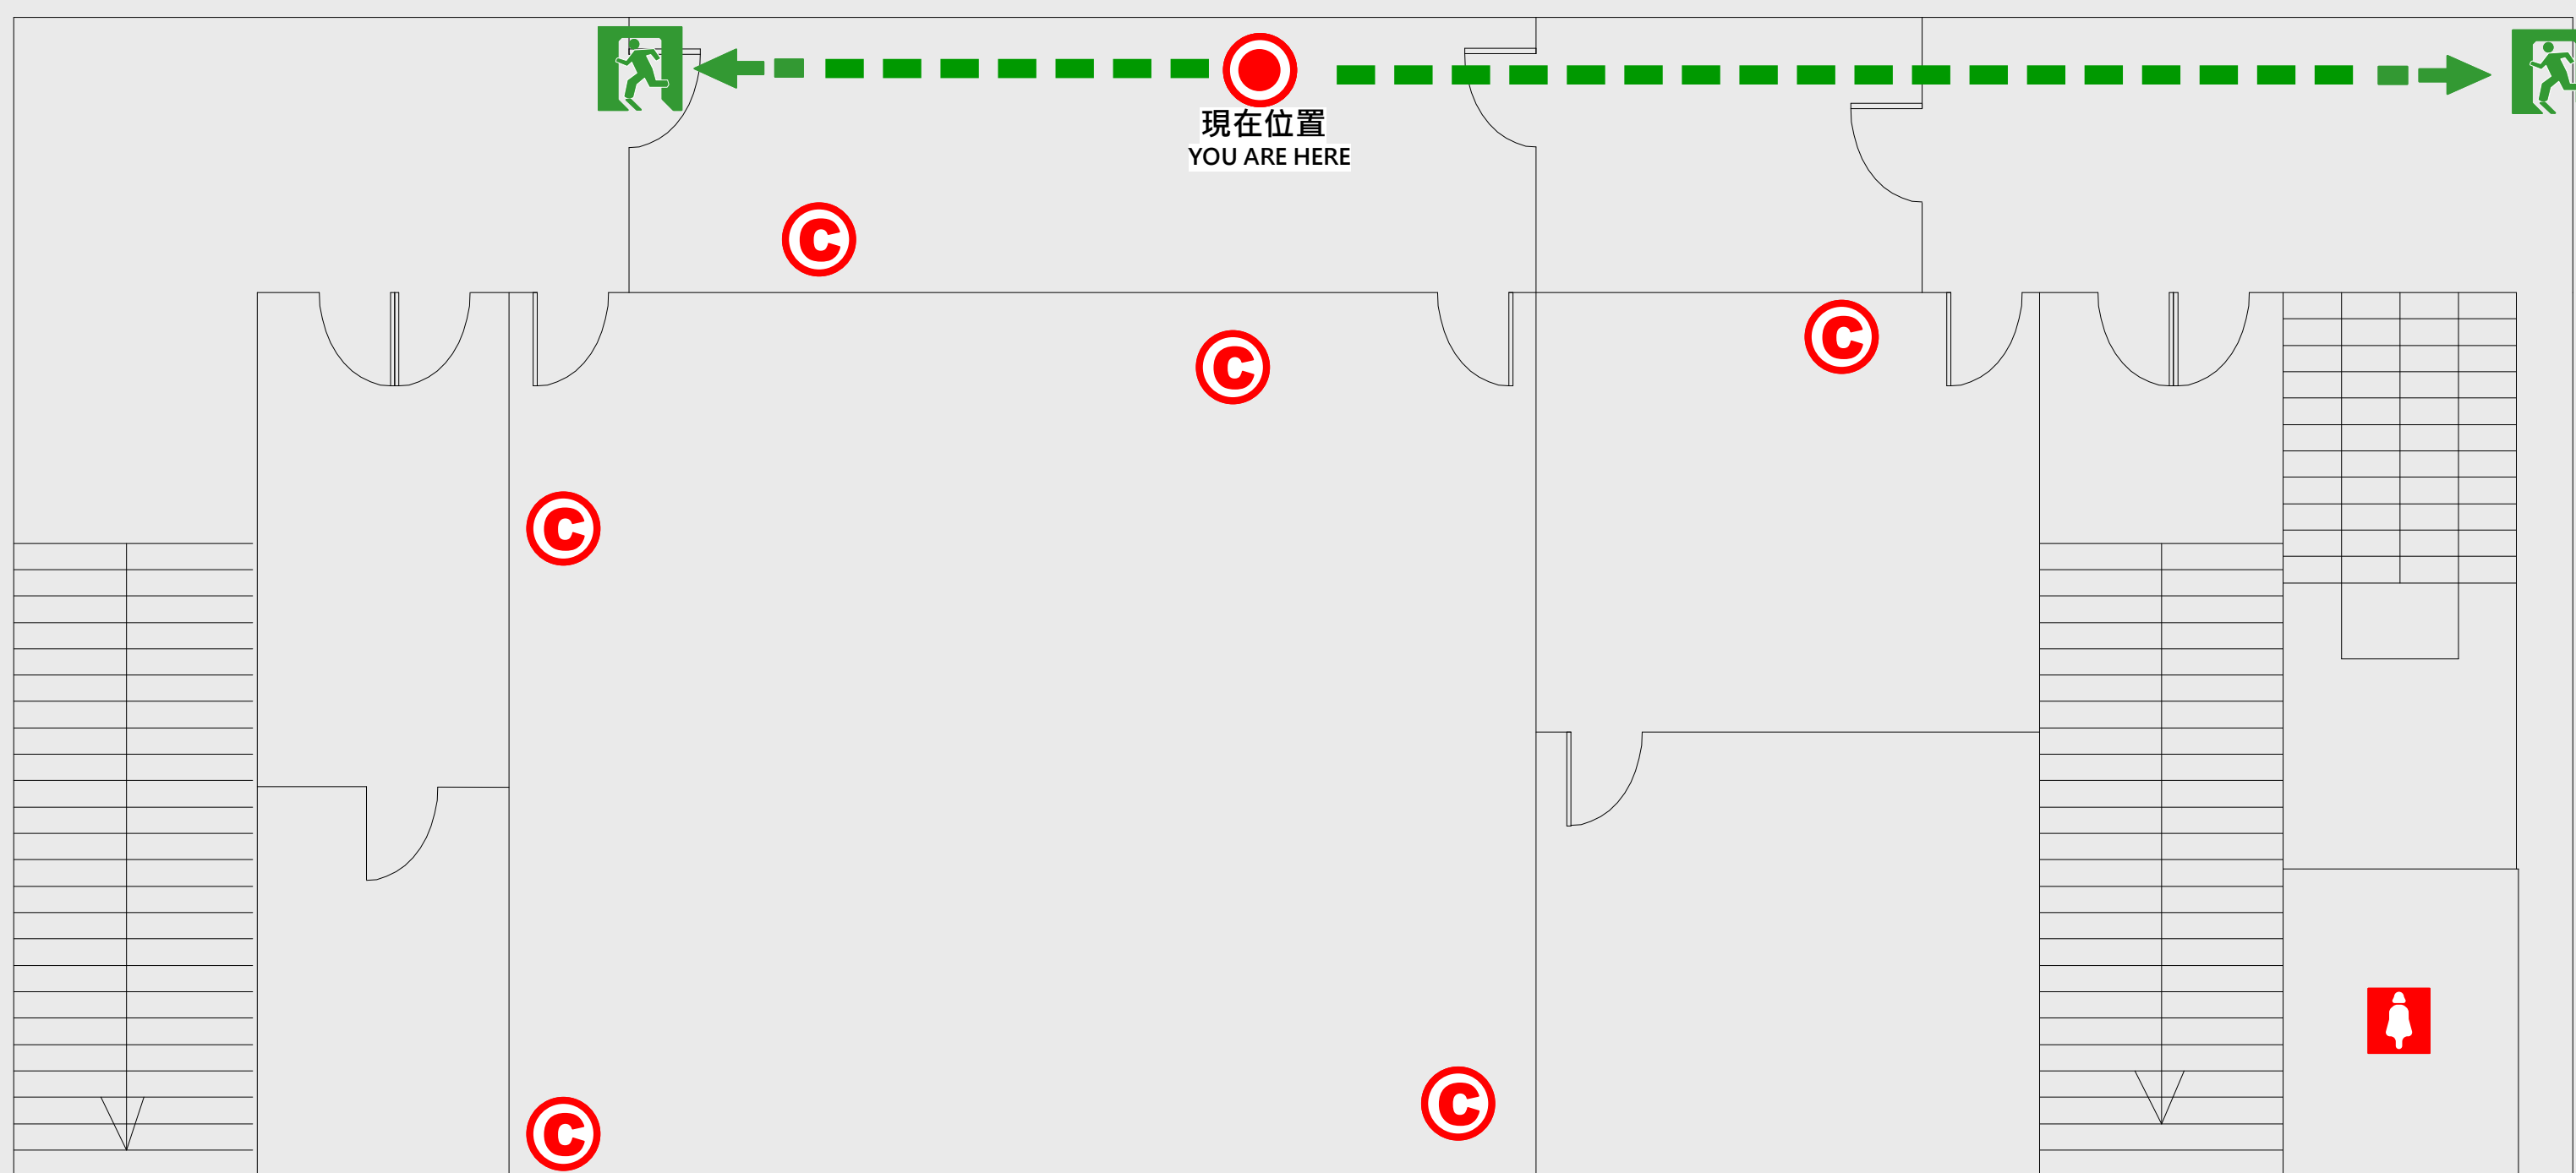

1 樓疏散圖

EVACUATION MAP

西前棟

-  現在位置 You Are Here
-  疏散路線 Evacuation Route
-  安全門 Stairs
-  電梯間 Elevator

-  緩降機 Escape Sling
-  消防栓 Hydrant
-  滅火器 Fire Extinguisher

2

樓疏散圖

EVACUATION MAP

西前棟

- 現在位置 You Are Here
- 疏散路線 Evacuation Route
- 安全門 Stairs
- 電梯間 Elevator

- 緩降機 Escape Sling
- 消防栓 Hydrant
- 滅火器 Fire Extinguisher

3 樓疏散圖

EVACUATION MAP

西前棟

-  現在位置 You Are Here
-  疏散路線 Evacuation Route
-  安全門 Stairs
-  電梯間 Elevator