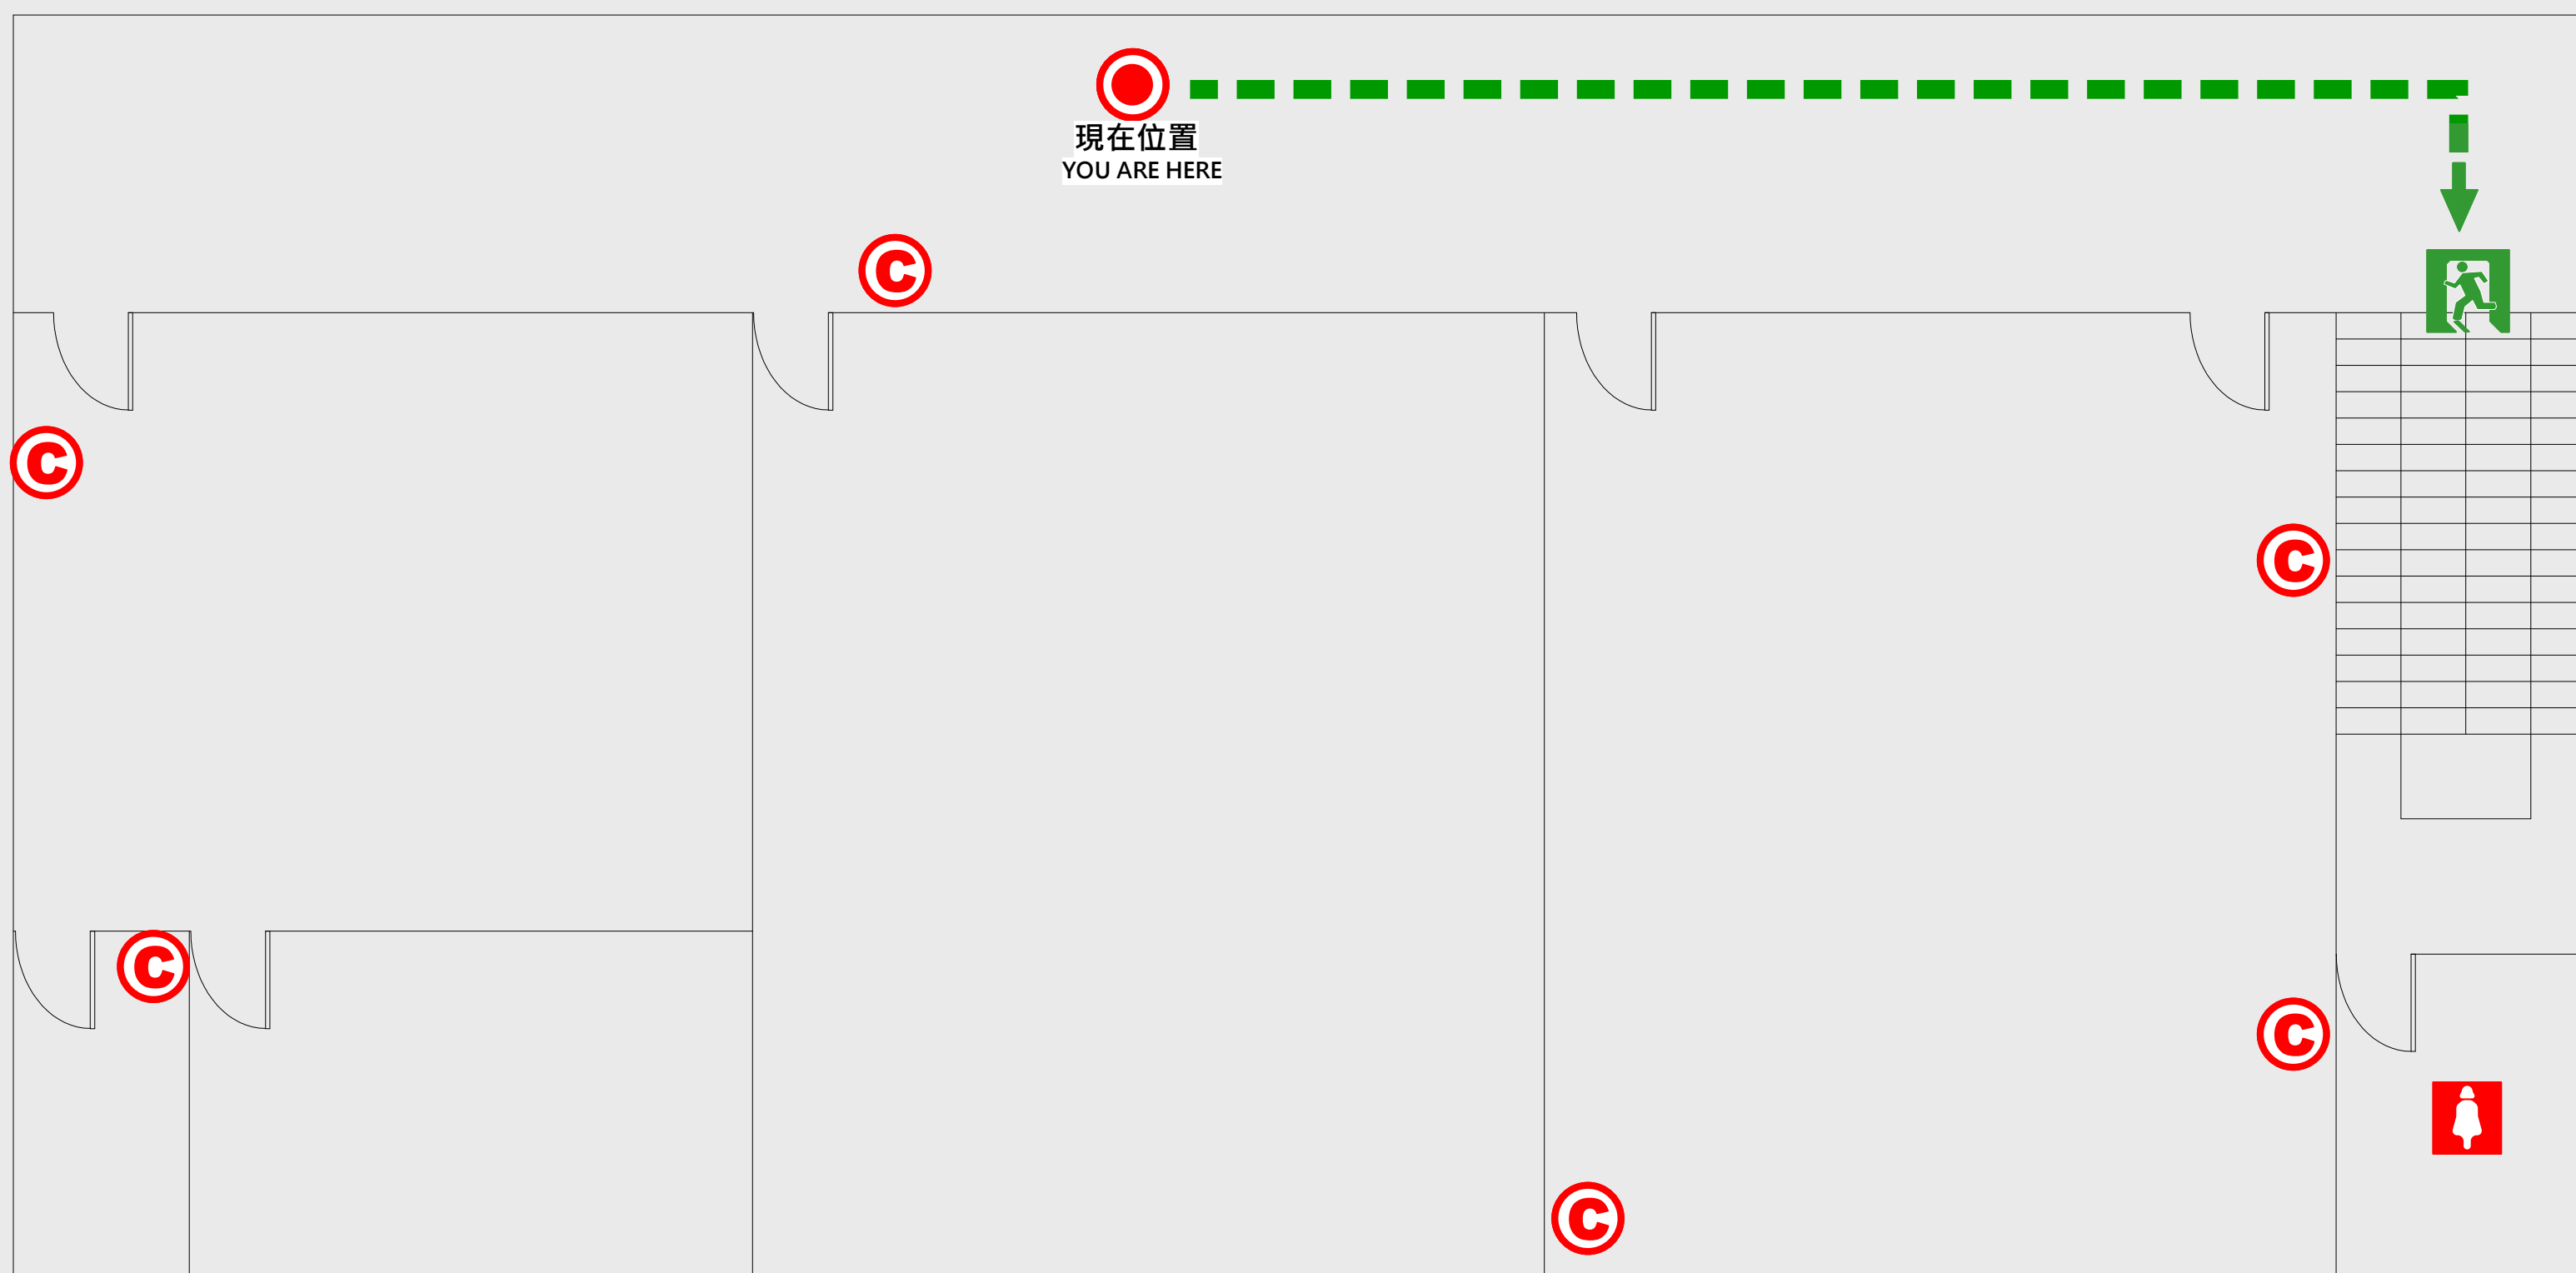

1 樓疏散圖

EVACUATION MAP

西前棟

-  現在位置 You Are Here
-  疏散路線 Evacuation Route
-  安全門 Stairs
-  電梯間 Elevator

-  緩降機 Escape Sling
-  消防栓 Hydrant
-  滅火器 Fire Extinguisher

2

樓疏散圖

EVACUATION MAP

西前棟

- 現在位置 You Are Here
- 疏散路線 Evacuation Route
- 安全門 Stairs
- 電梯間 Elevator

- 緩降機 Escape Sling
- 消防栓 Hydrant
- 滅火器 Fire Extinguisher

3 樓疏散圖

EVACUATION MAP

西前棟

-  現在位置 You Are Here
-  疏散路線 Evacuation Route
-  安全門 Stairs
-  電梯間 Elevator

-  緩降機 Escape Sling
-  消防栓 Hydrant
-  滅火器 Fire Extinguisher

B1樓疏散圖

EVACUATION MAP

西前棟

- 現在位置 You Are Here
- 疏散路線 Evacuation Route
- 安全門 Stairs
- 電梯間 Elevator

- 緩降機 Escape Sling
- 消防栓 Hydrant
- 滅火器 Fire Extinguisher