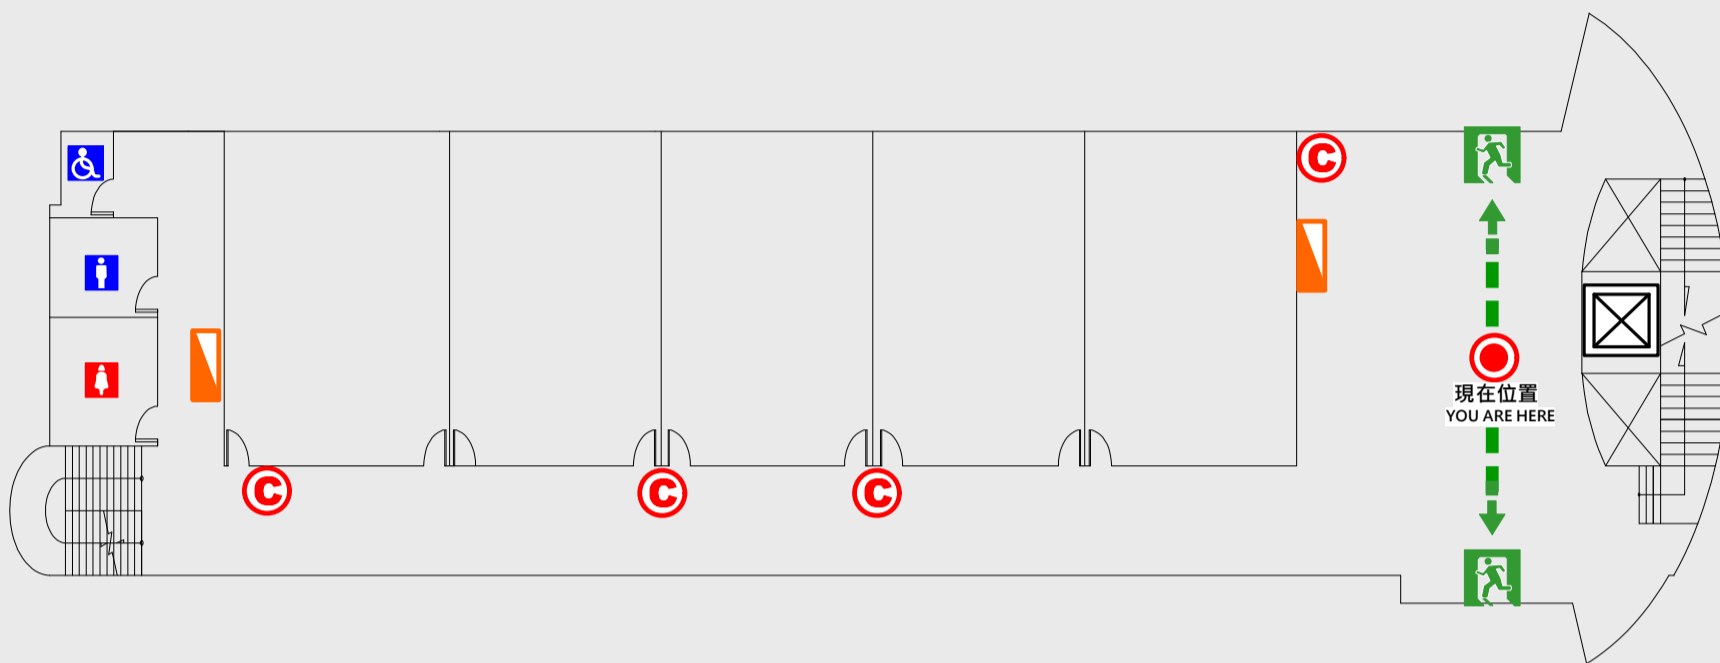

1 樓疏散圖

EVACUATION MAP

育賢樓

📍 現在位置 You Are Here

➡ 疏散路線 Evacuation Route

🚪 安全門 Stairs

🛗 電梯間 Elevator

🪂 緩降機 Escape Sling

🚒 消防栓 Hydrant

🔥 滅火器 Fire Extinguisher

2

樓疏散圖

EVACUATION MAP

育賢樓

- 現在位置 You Are Here
- ← 疏散路線 Evacuation Route
- 安全門 Stairs
- 電梯間 Elevator

- ▽ 緩降機 Escape Sling
- 消防栓 Hydrant
- 滅火器 Fire Extinguisher

3 樓疏散圖

EVACUATION MAP

育賢樓

📍 現在位置 You Are Here

➡️ 疏散路線 Evacuation Route

🚪 安全門 Stairs

📦 電梯間 Elevator

🚒 緩降機 Escape Sling