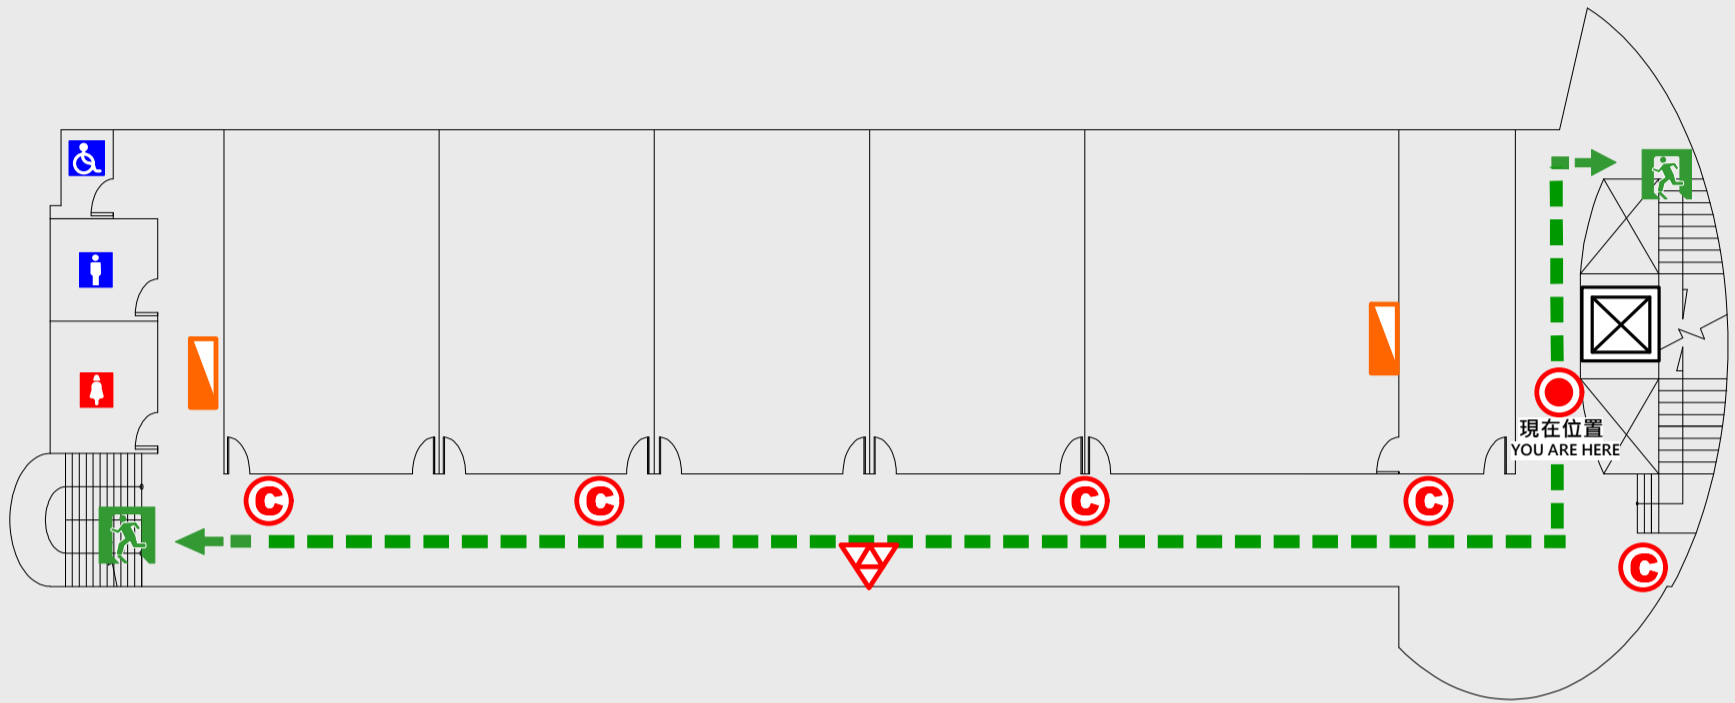

1 樓疏散圖

EVACUATION MAP

育賢樓

📍 現在位置 You Are Here

➡ 疏散路線 Evacuation Route

🚪 安全門 Stairs

🛗 電梯間 Elevator

🪂 緩降機 Escape Sling

🚒 消防栓 Hydrant

🔥 滅火器 Fire Extinguisher

2

樓疏散圖

EVACUATION MAP

育賢樓

- 現在位置 You Are Here
- ← 疏散路線 Evacuation Route
- 安全門 Stairs
- 電梯間 Elevator

- ▽ 緩降機 Escape Sling
- 消防栓 Hydrant
- 滅火器 Fire Extinguisher

3 樓疏散圖

EVACUATION MAP

育賢樓

📍 現在位置 You Are Here

➡️ 疏散路線 Evacuation Route

🚪 安全門 Stairs

📦 電梯間 Elevator

🚒 緩降機 Escape Sling

🚒 消防栓 Hydrant

🔥 滅火器 Fire Extinguisher

4 樓疏散圖

EVACUATION MAP

育賢樓

📍 現在位置 You Are Here

➡️ 疏散路線 Evacuation Route

🚪 安全門 Stairs