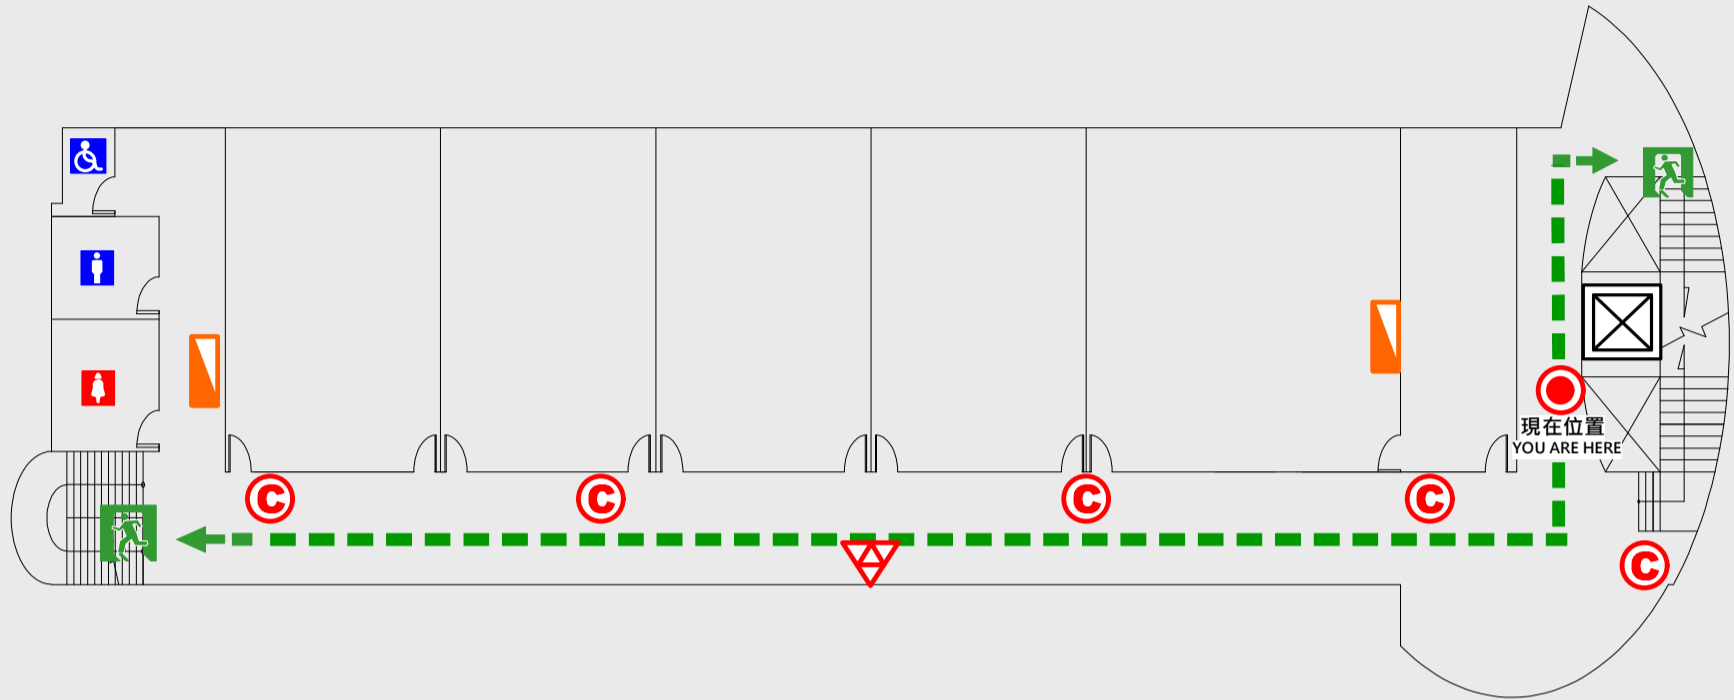

🚒 消防栓 Hydrant

🔥 滅火器 Fire Extinguisher

4 樓疏散圖

EVACUATION MAP

育賢樓

📍 現在位置 You Are Here

➡️ 疏散路線 Evacuation Route

🚪 安全門 Stairs

🛗 電梯間 Elevator

🚿 緩降機 Escape Sling

🚒 消防栓 Hydrant

🔥 滅火器 Fire Extinguisher

5 樓疏散圖

EVACUATION MAP

育賢樓

📍 現在位置 You Are Here

➡ 疏散路線 Evacuation Route

🚪 安全門 Stairs

📦 電梯間 Elevator

🚒 緩降機 Escape Sling

🚒 消防栓 Hydrant

🔥 滅火器 Fire Extinguisher

R 樓疏散圖

EVACUATION MAP