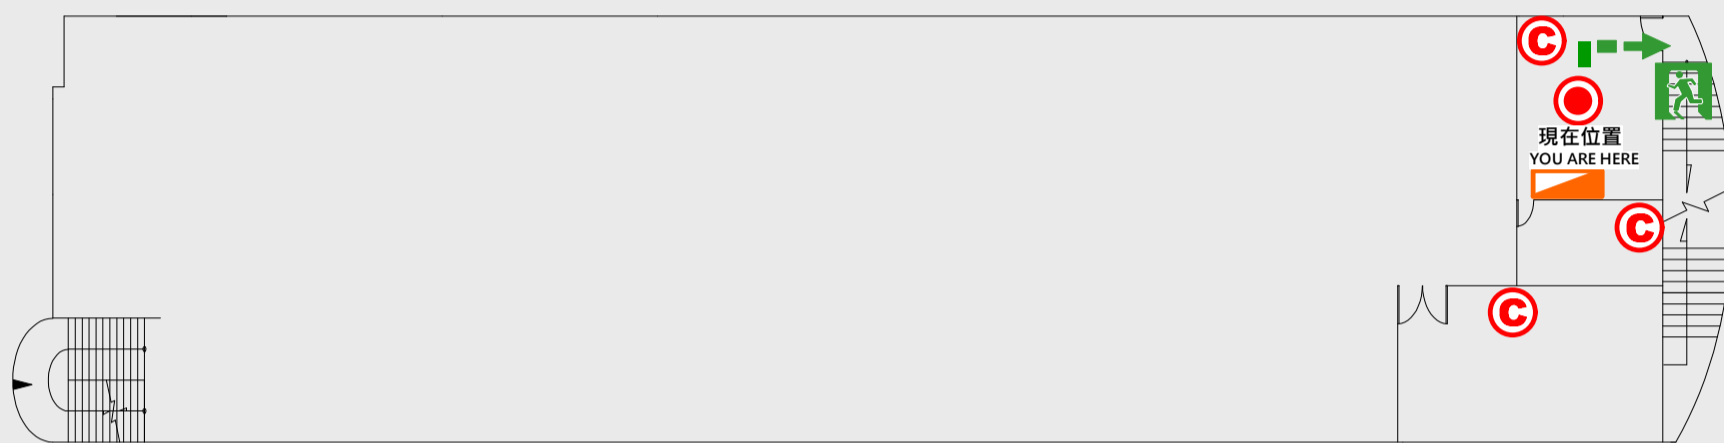

🛗 電梯間 Elevator

🚿 緩降機 Escape Sling

🚒 消防栓 Hydrant

🔥 滅火器 Fire Extinguisher

5 樓疏散圖

EVACUATION MAP

育賢樓

📍 現在位置 You Are Here

➡ 疏散路線 Evacuation Route

🚪 安全門 Stairs

📦 電梯間 Elevator

🚒 緩降機 Escape Sling

🚒 消防栓 Hydrant

🔥 滅火器 Fire Extinguisher

R 樓疏散圖

EVACUATION MAP

育賢樓

📍 現在位置 You Are Here

➡ 疏散路線 Evacuation Route

🚪 安全門 Stairs

📦 電梯間 Elevator

🚒 緩降機 Escape Sling

🚒 消防栓 Hydrant

📍 滅火器 Fire Extinguisher