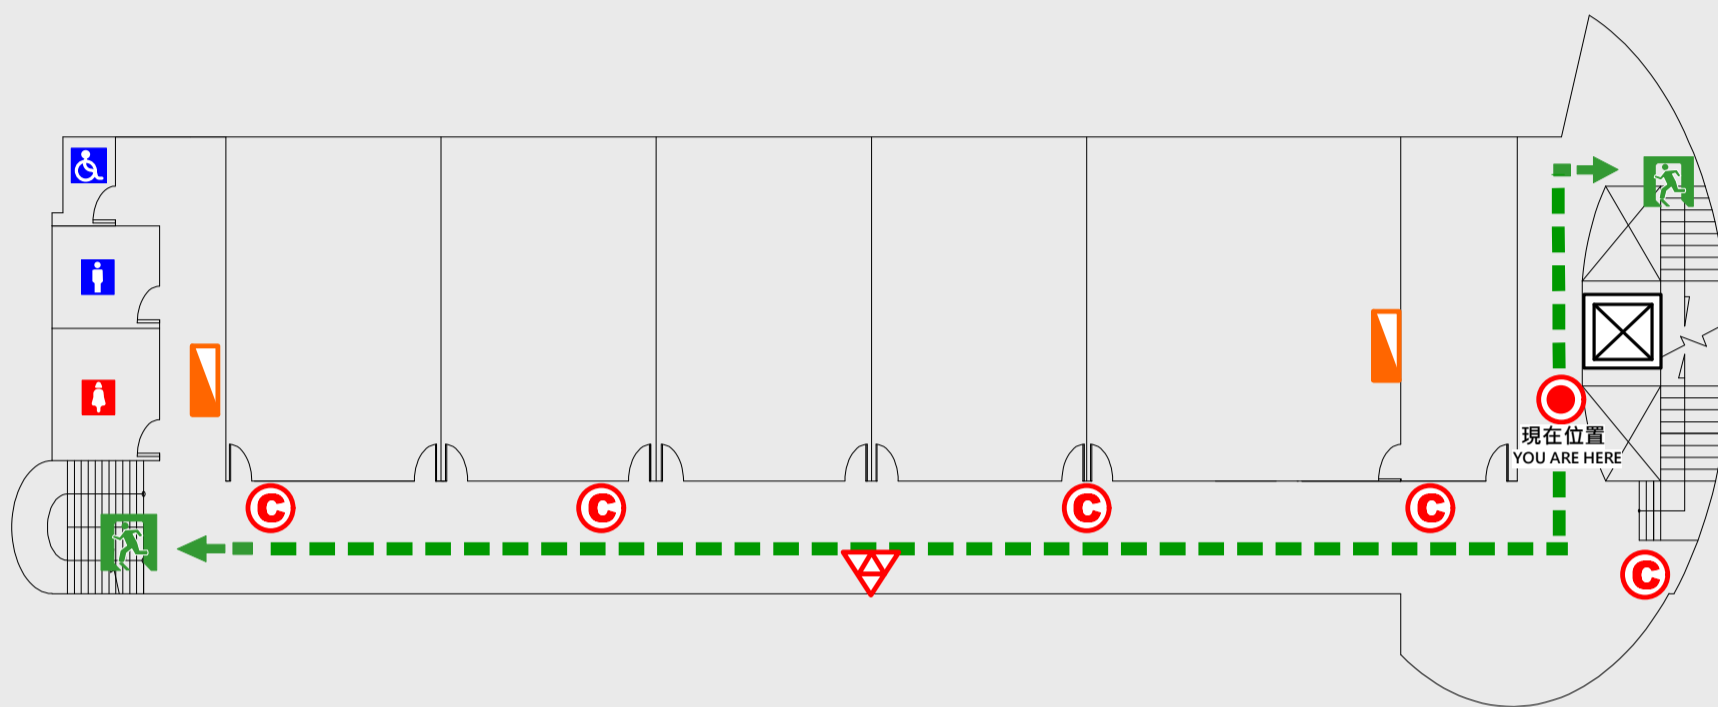

1 樓疏散圖

EVACUATION MAP

育賢樓

📍 現在位置 You Are Here

➡ 疏散路線 Evacuation Route

🚪 安全門 Stairs

🛗 電梯間 Elevator

🪂 緩降機 Escape Sling

🚒 消防栓 Hydrant

🔥 滅火器 Fire Extinguisher

2

樓疏散圖

EVACUATION MAP

育賢樓

- 現在位置 You Are Here
- ← 疏散路線 Evacuation Route
- 安全門 Stairs
- 電梯間 Elevator

- ▽ 緩降機 Escape Sling
- 消防栓 Hydrant
- 滅火器 Fire Extinguisher

3 樓疏散圖

EVACUATION MAP

育賢樓

📍 現在位置 You Are Here

➡️ 疏散路線 Evacuation Route

🚪 安全門 Stairs

📦 電梯間 Elevator

🚒 緩降機 Escape Sling

🚒 消防栓 Hydrant

🔥 滅火器 Fire Extinguisher

4 樓疏散圖

EVACUATION MAP

育賢樓

📍 現在位置 You Are Here

➡️ 疏散路線 Evacuation Route

🚪 安全門 Stairs