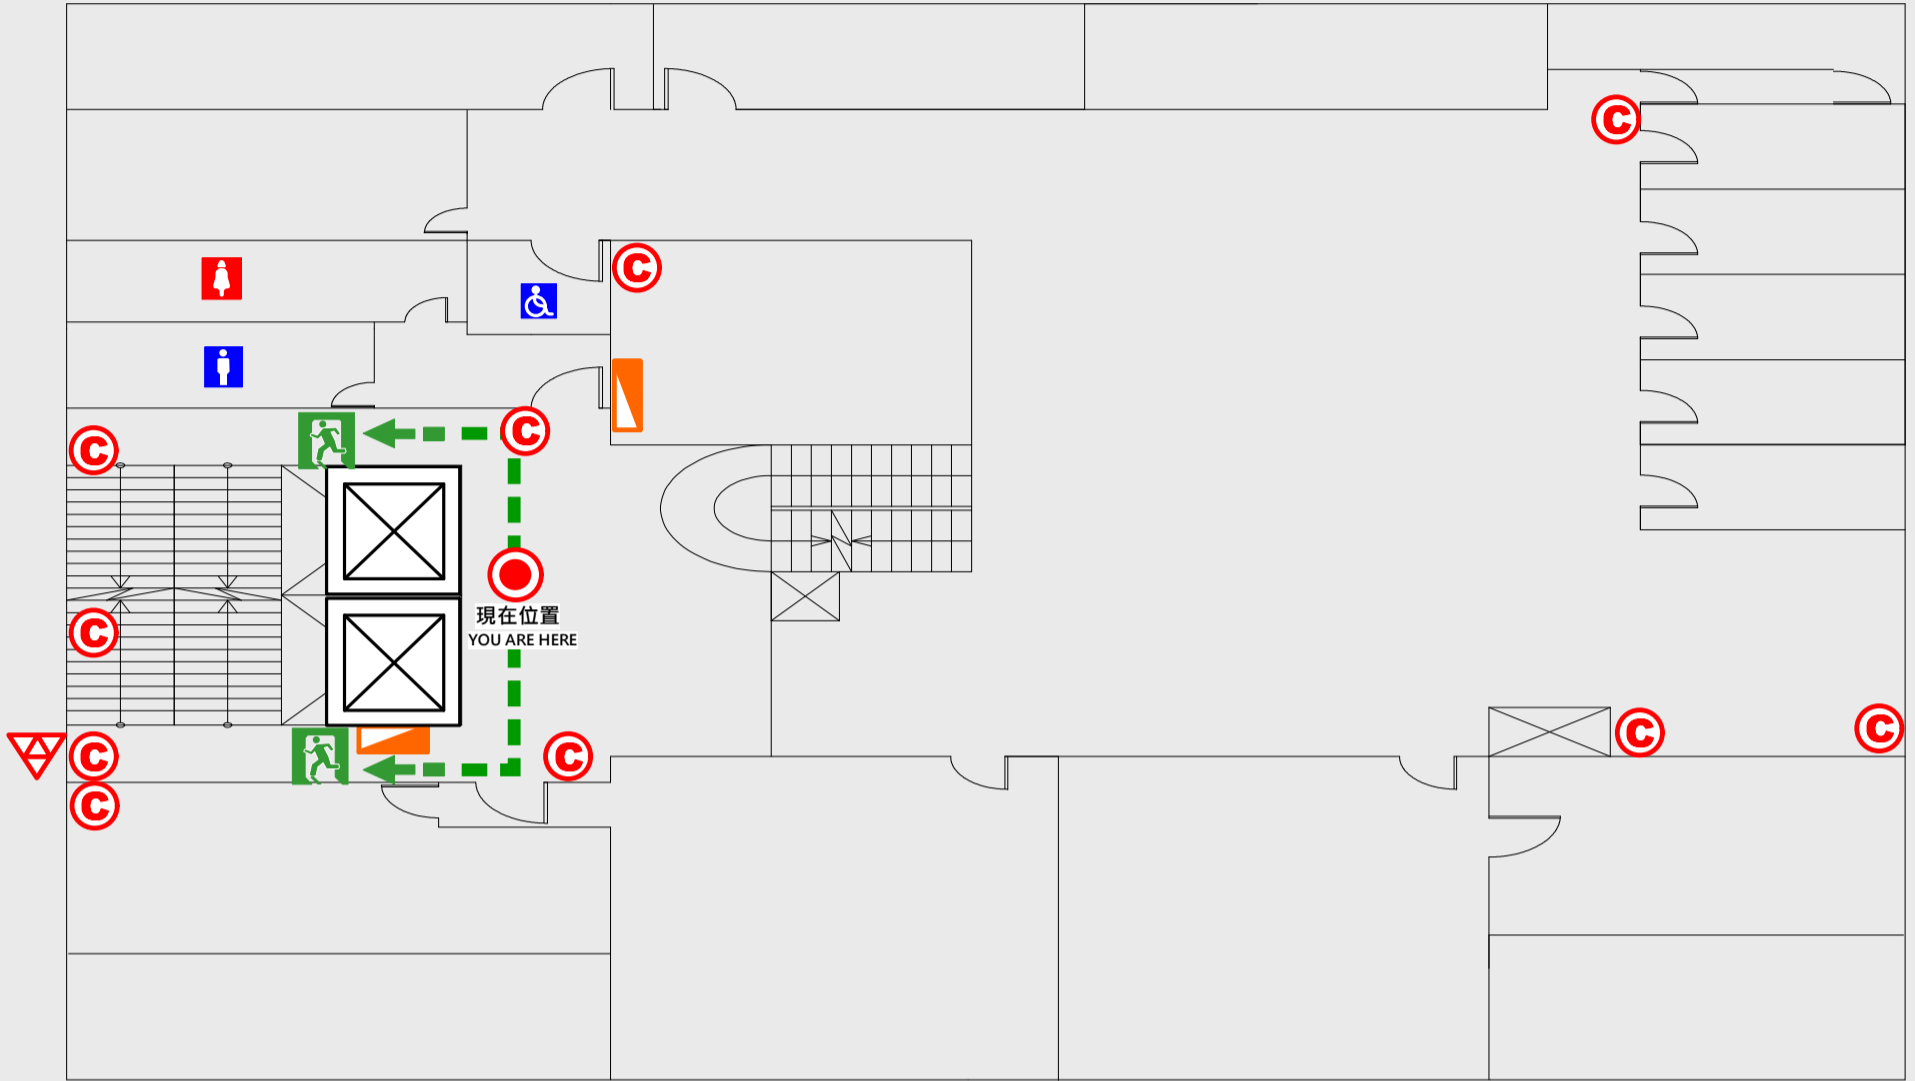

🚪 安全門 Stairs

📦 電梯間 Elevator

🚿 緩降機 Escape Sling

🚒 消防栓 Hydrant

🔥 滅火器 Fire Extinguisher

8 樓疏散圖

EVACUATION MAP

資訊大樓

● 現在位置 You Are Here

← 疏散路線 Evacuation Route

☒ 安全門 Stairs

⊠ 電梯間 Elevator

▽ 緩降機 Escape Sling

▭ 消防栓 Hydrant

Ⓢ 滅火器 Fire Extinguisher

9 樓疏散圖

EVACUATION MAP

資訊大樓

● 現在位置 You Are Here

← 疏散路線 Evacuation Route

☒ 安全門 Stairs

☒ 電梯間 Elevator

△ 緩降機 Escape Sling

▭ 消防栓 Hydrant