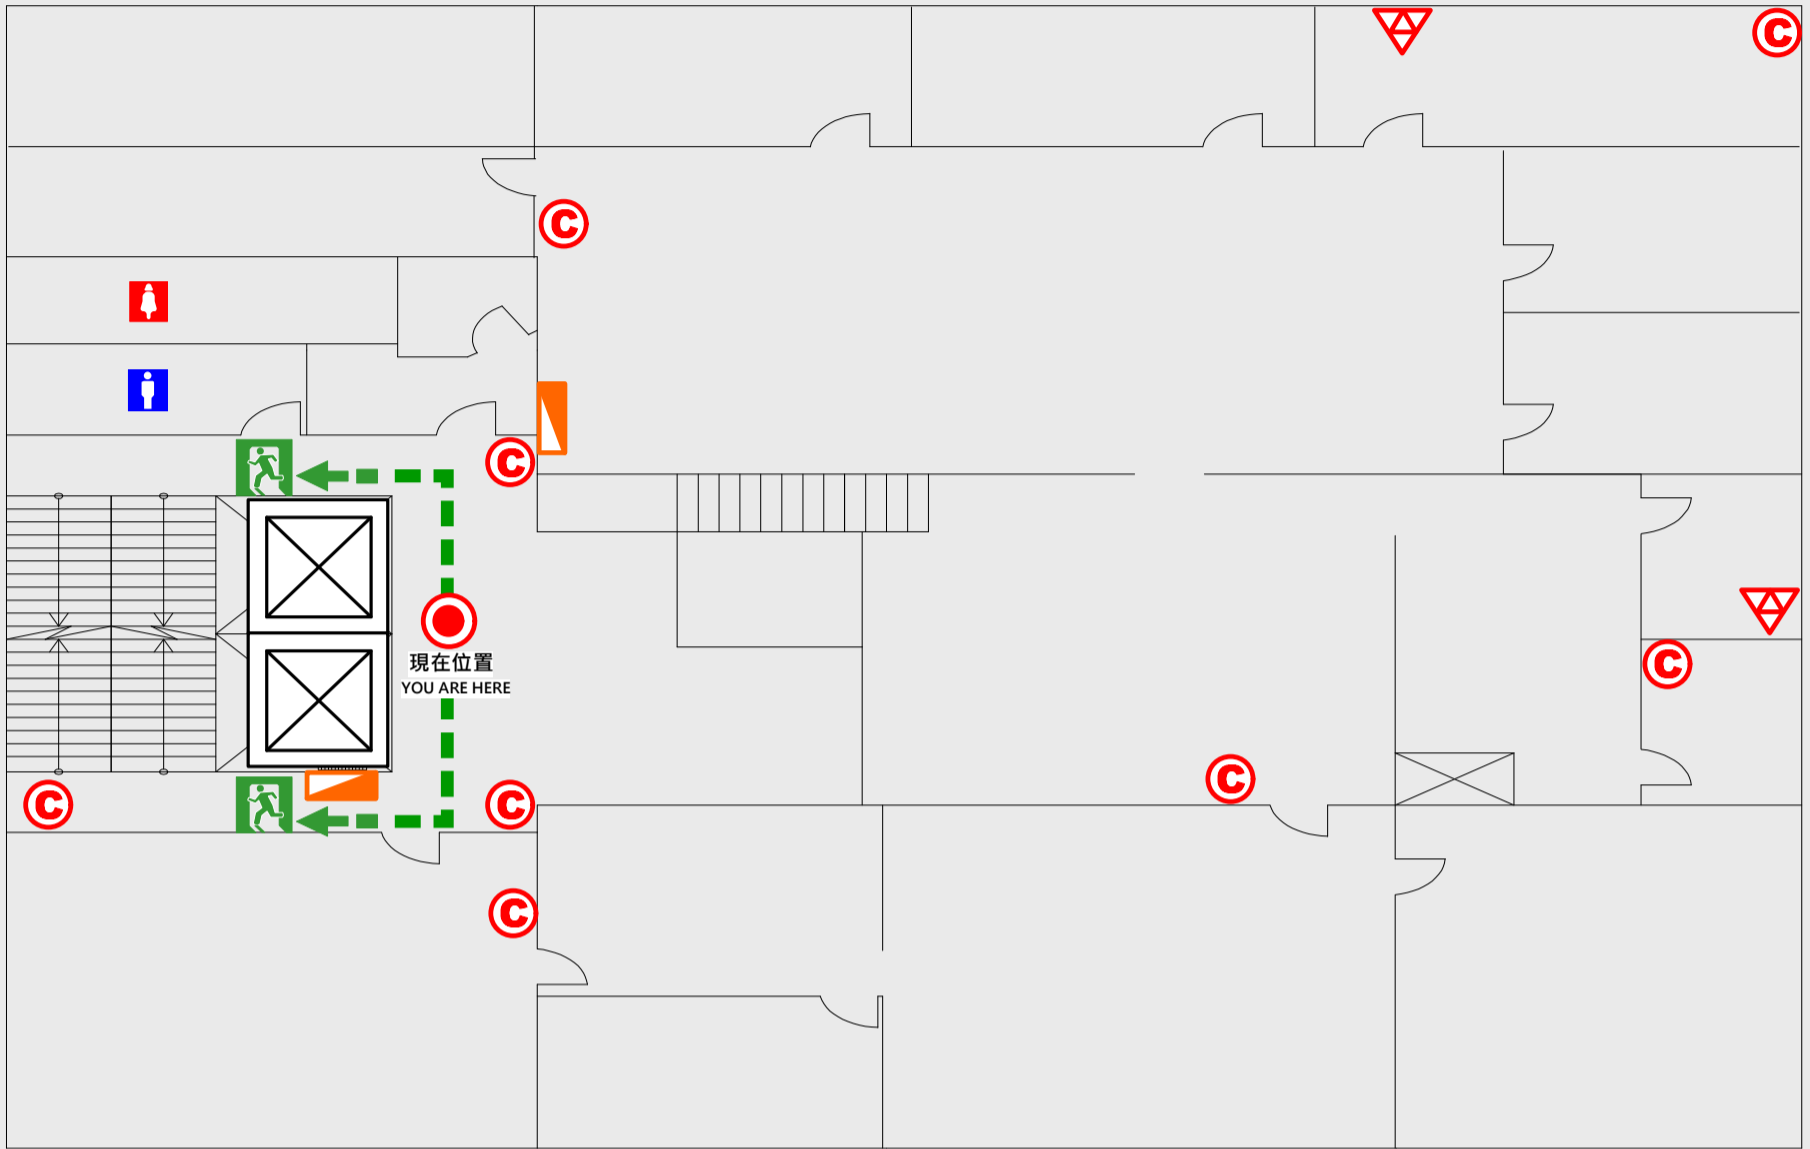

▽ 緩降機 Escape Sling

消防栓 Hydrant

Ⓢ 滅火器 Fire Extinguisher

7 樓疏散圖

EVACUATION MAP

資訊大樓

📍 現在位置 You Are Here

➡ 疏散路線 Evacuation Route

🚪 安全門 Stairs

📦 電梯間 Elevator

🚿 緩降機 Escape Sling

🚒 消防栓 Hydrant

🔥 滅火器 Fire Extinguisher

8 樓疏散圖

EVACUATION MAP

資訊大樓

● 現在位置 You Are Here

← 疏散路線 Evacuation Route

☒ 安全門 Stairs

⊠ 電梯間 Elevator

▽ 緩降機 Escape Sling

▭ 消防栓 Hydrant

Ⓢ 滅火器 Fire Extinguisher

9 樓疏散圖