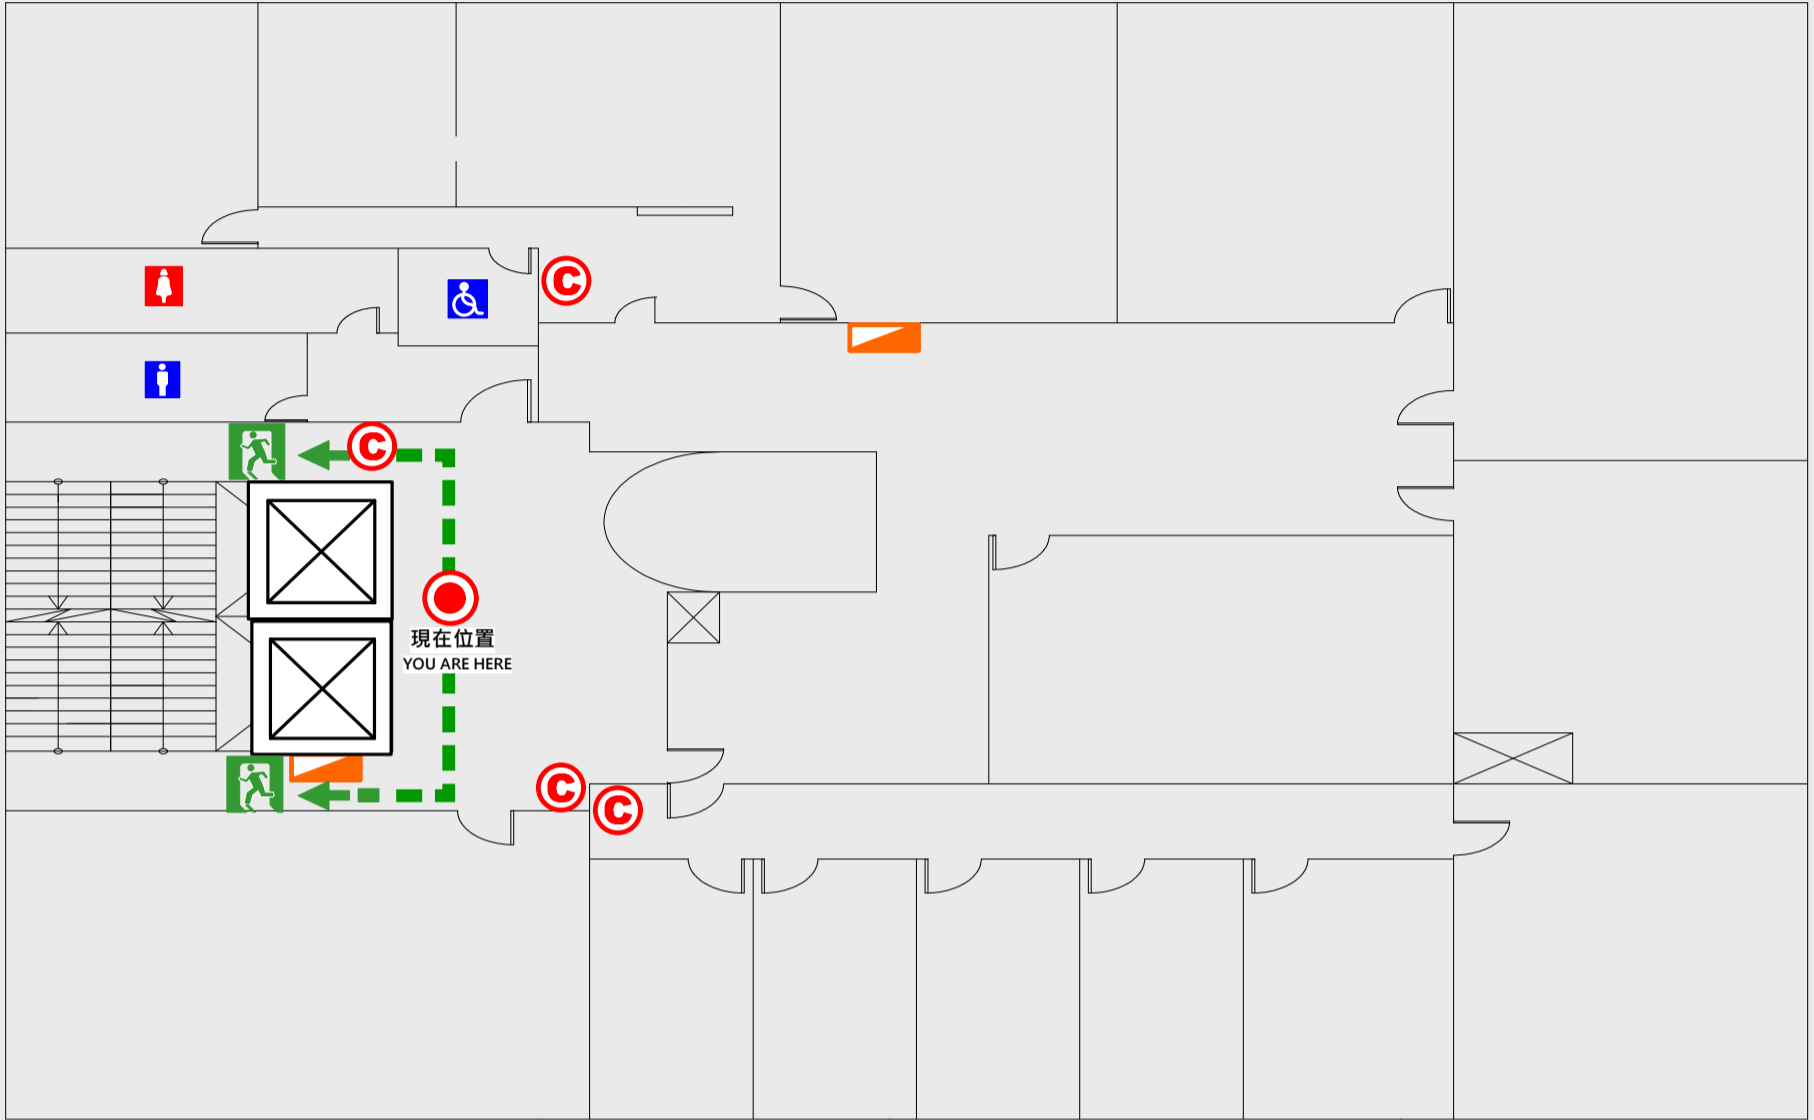

📉 緩降機 Escape Sling

🔧 消防栓 Hydrant

🔥 滅火器 Fire Extinguisher

11樓疏散圖

EVACUATION MAP

資訊大樓

- 現在位置 You Are Here
- ← 疏散路線 Evacuation Route
- 🚪 安全門 Stairs
- ⊠ 電梯間 Elevator

- ▽ 緩降機 Escape Sling
- 🚒 消防栓 Hydrant
- Ⓢ 滅火器 Fire Extinguisher

12樓疏散圖

EVACUATION MAP

資訊大樓

● 現在位置 You Are Here

← 疏散路線 Evacuation Route

🚪 安全門 Stairs

⊠ 電梯間 Elevator

▽ 緩降機 Escape Sling