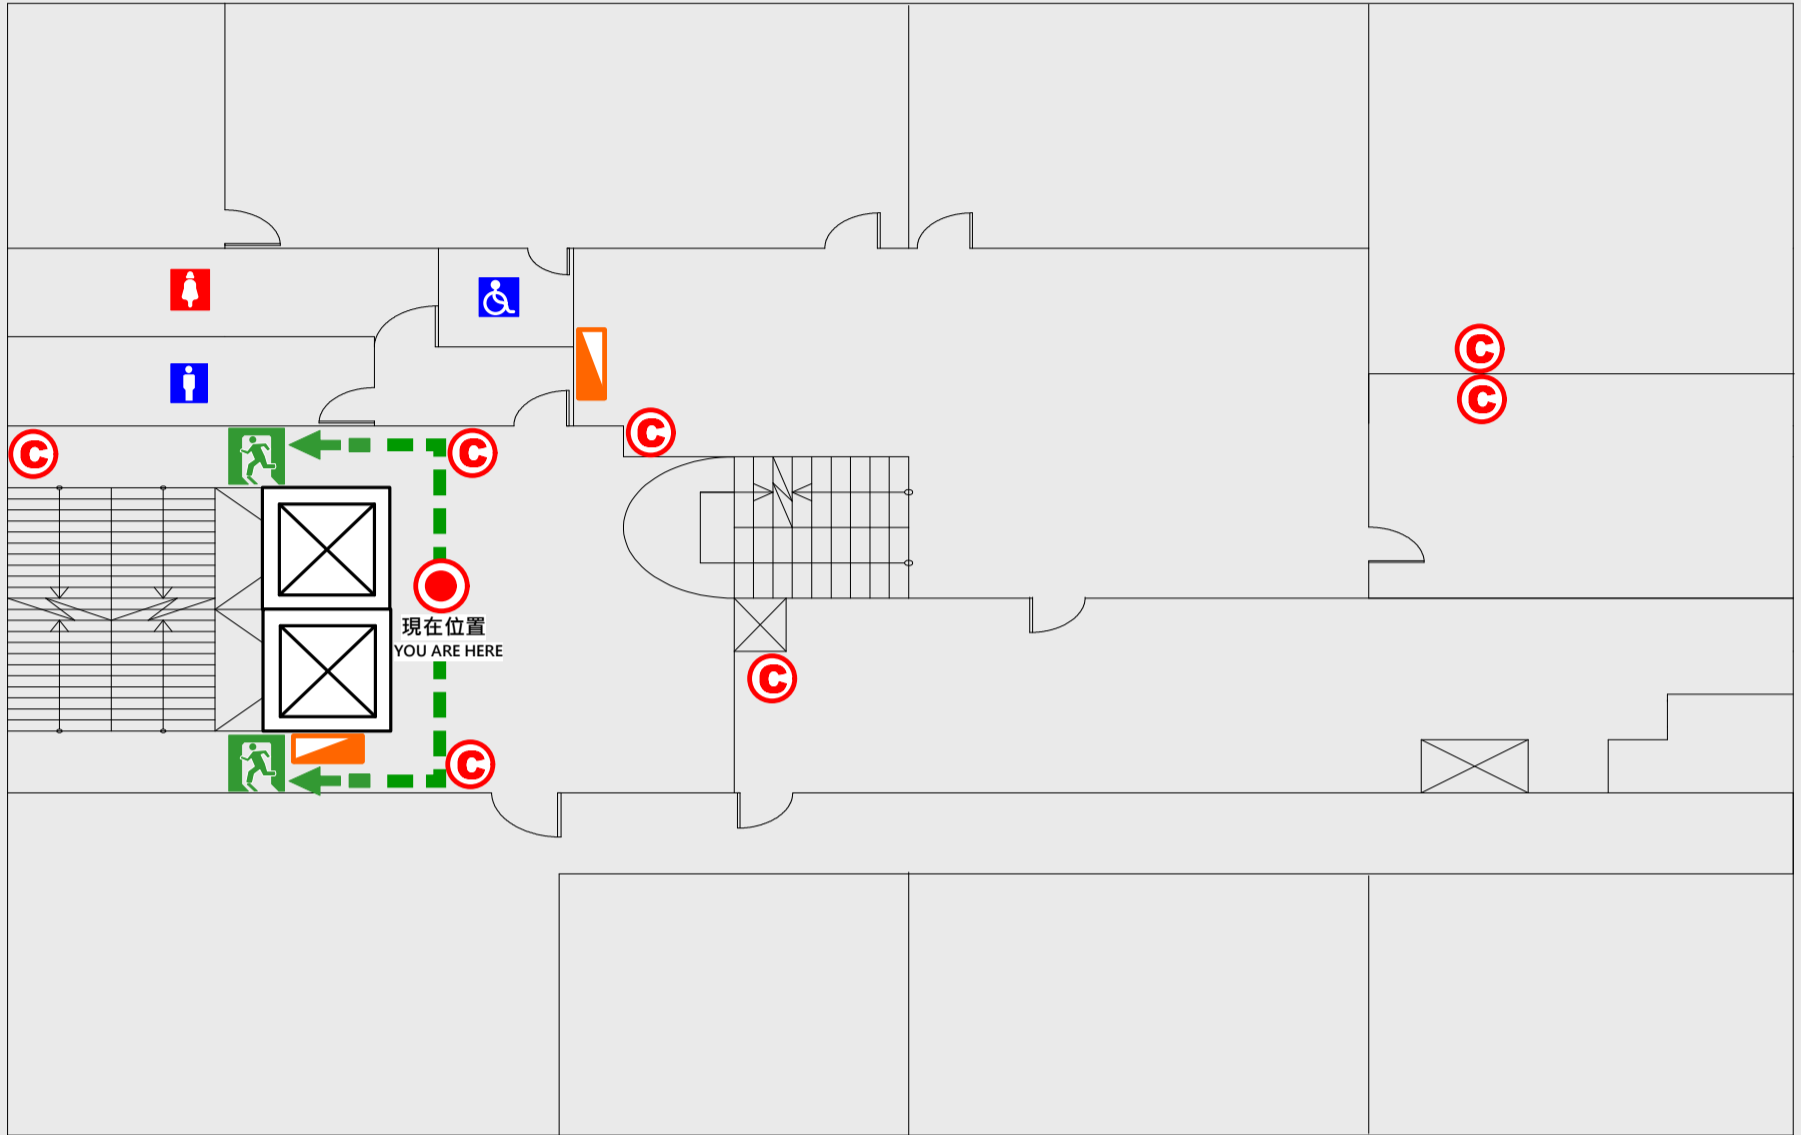

⊙ 滅火器 Fire Extinguisher

10樓疏散圖

EVACUATION MAP

資訊大樓

📍 現在位置 You Are Here

➡ 疏散路線 Evacuation Route

🚪 安全門 Stairs

📦 電梯間 Elevator

📉 緩降機 Escape Sling

🔧 消防栓 Hydrant

🔥 滅火器 Fire Extinguisher

11樓疏散圖

EVACUATION MAP

資訊大樓

- 現在位置 You Are Here
- ← 疏散路線 Evacuation Route
- 🚪 安全門 Stairs
- ⊠ 電梯間 Elevator

- ▽ 緩降機 Escape Sling
- 🚒 消防栓 Hydrant
- Ⓢ 滅火器 Fire Extinguisher

12樓疏散圖

EVACUATION MAP

資訊大樓

● 現在位置 You Are Here

← 疏散路線 Evacuation Route

🚪 安全門 Stairs

⊠ 電梯間 Elevator

▽ 緩降機 Escape Sling