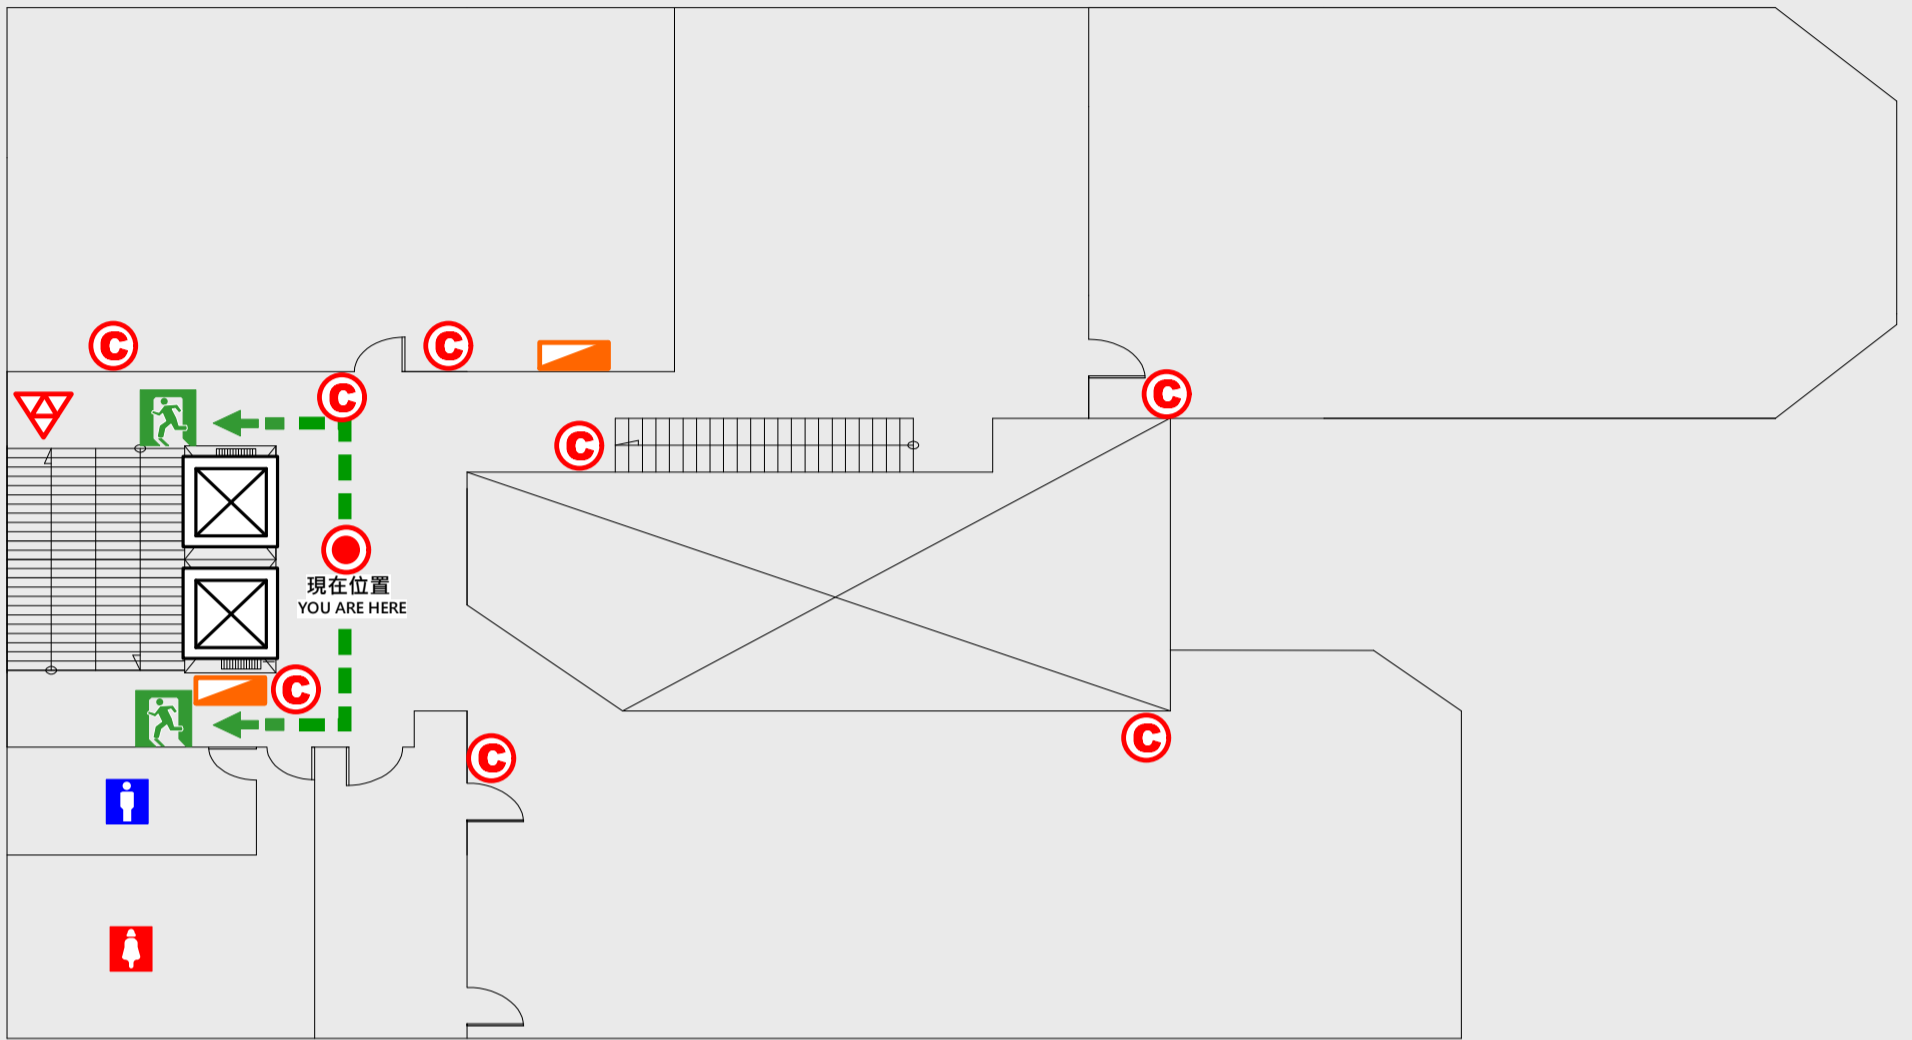

1

樓疏散圖

EVACUATION MAP

資訊大樓

📍 現在位置 You Are Here

➡️ 疏散路線 Evacuation Route

🚪 安全門 Stairs

📦 電梯間 Elevator

📉 緩降機 Escape Sling

🚒 消防栓 Hydrant

🔥 滅火器 Fire Extinguisher

2 樓疏散圖

EVACUATION MAP

資訊大樓

◎ 現在位置 You Are Here

← 疏散路線 Evacuation Route

安全門 Stairs

⊠ 電梯間 Elevator

▽ 緩降機 Escape Sling

消防栓 Hydrant

◎ 滅火器 Fire Extinguisher

3 樓疏散圖

EVACUATION MAP

資訊大樓

📍 現在位置 You Are Here

➡ 疏散路線 Evacuation Route

🚪 安全門 Stairs

📦 電梯間 Elevator

📉 緩降機 Escape Sling

🚒 消防栓 Hydrant

🔥 滅火器 Fire Extinguisher

4 樓疏散圖