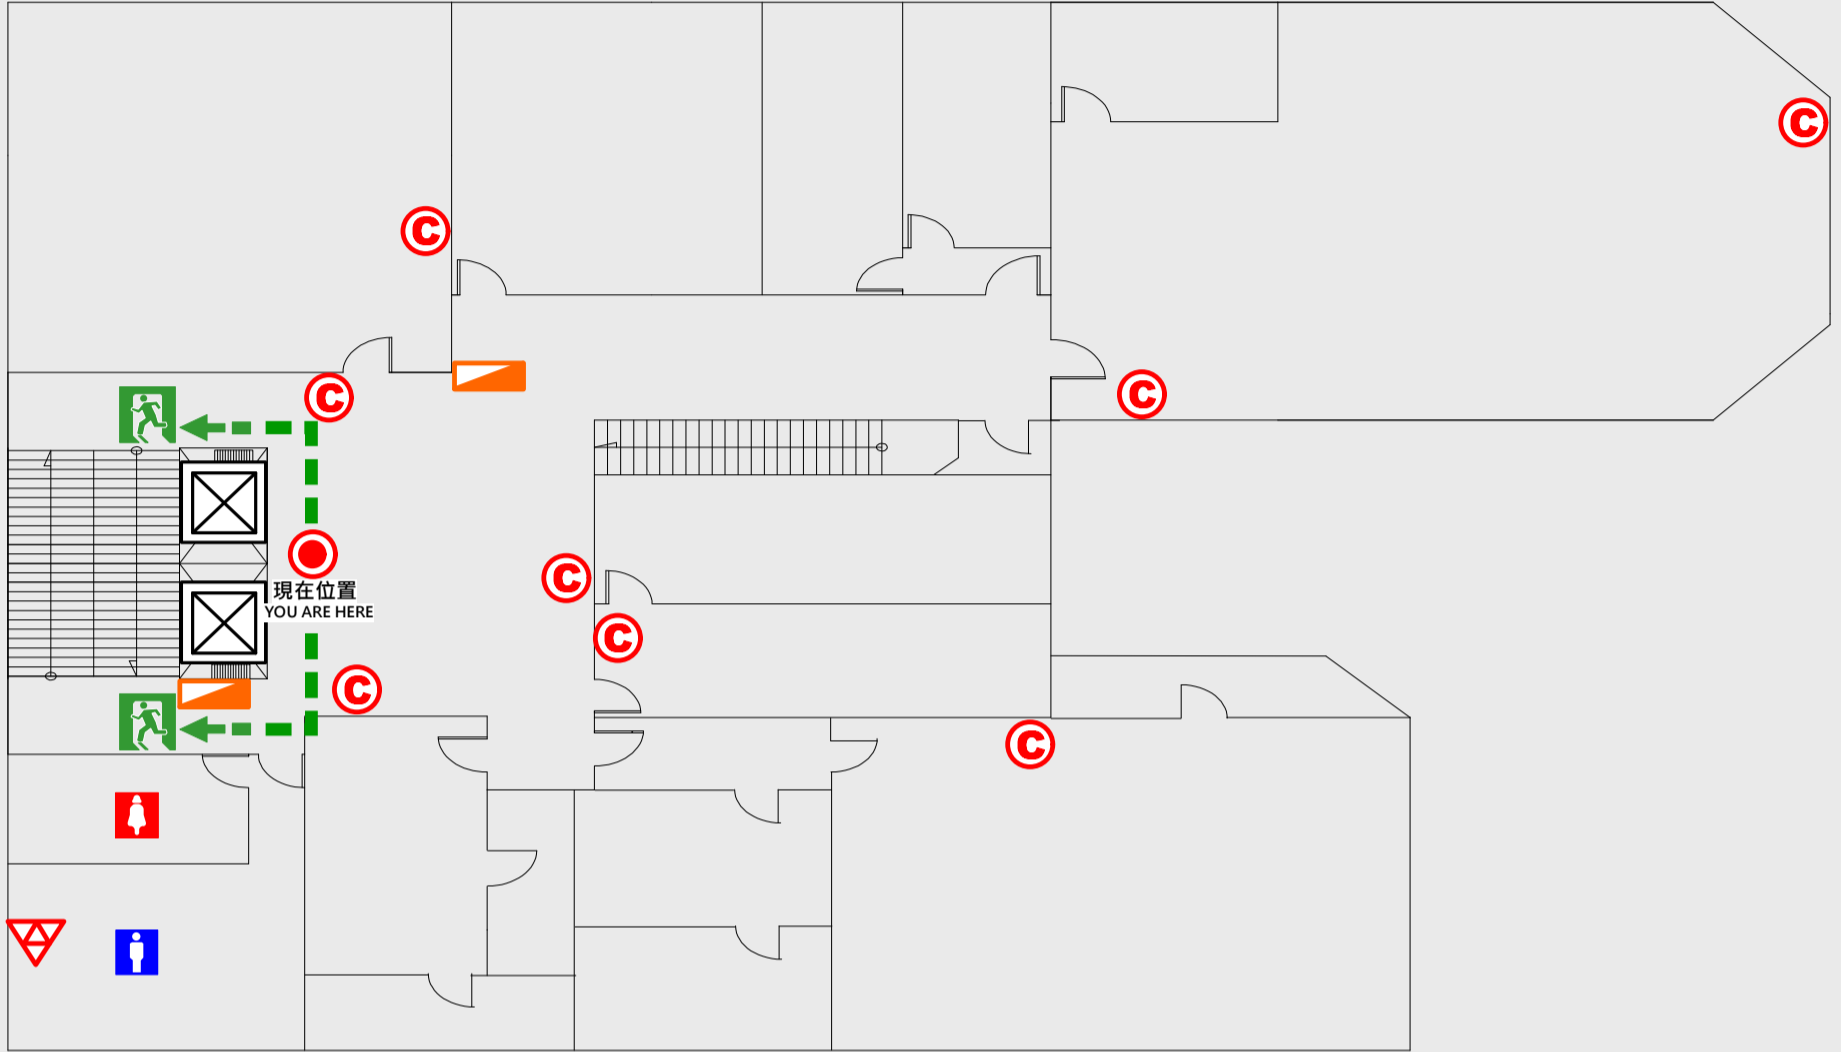

安全門 Stairs

⊠ 電梯間 Elevator

▽ 緩降機 Escape Sling

消防栓 Hydrant

◎ 滅火器 Fire Extinguisher

3 樓疏散圖

EVACUATION MAP

資訊大樓

📍 現在位置 You Are Here

➡ 疏散路線 Evacuation Route

🚪 安全門 Stairs

📦 電梯間 Elevator

📉 緩降機 Escape Sling

🚒 消防栓 Hydrant

🔥 滅火器 Fire Extinguisher

4 樓疏散圖

EVACUATION MAP

資訊大樓

- 現在位置 You Are Here
- ← 疏散路線 Evacuation Route
- ☒ 安全門 Stairs
- ☒ 電梯間 Elevator

- ▽ 緩降機 Escape Sling
- ▭ 消防栓 Hydrant
- Ⓢ 滅火器 Fire Extinguisher

5 樓疏散圖

EVACUATION MAP

資訊大樓

- 現在位置 You Are Here
- ← 疏散路線 Evacuation Route
- 安全門 Stairs
- 電梯間 Elevator