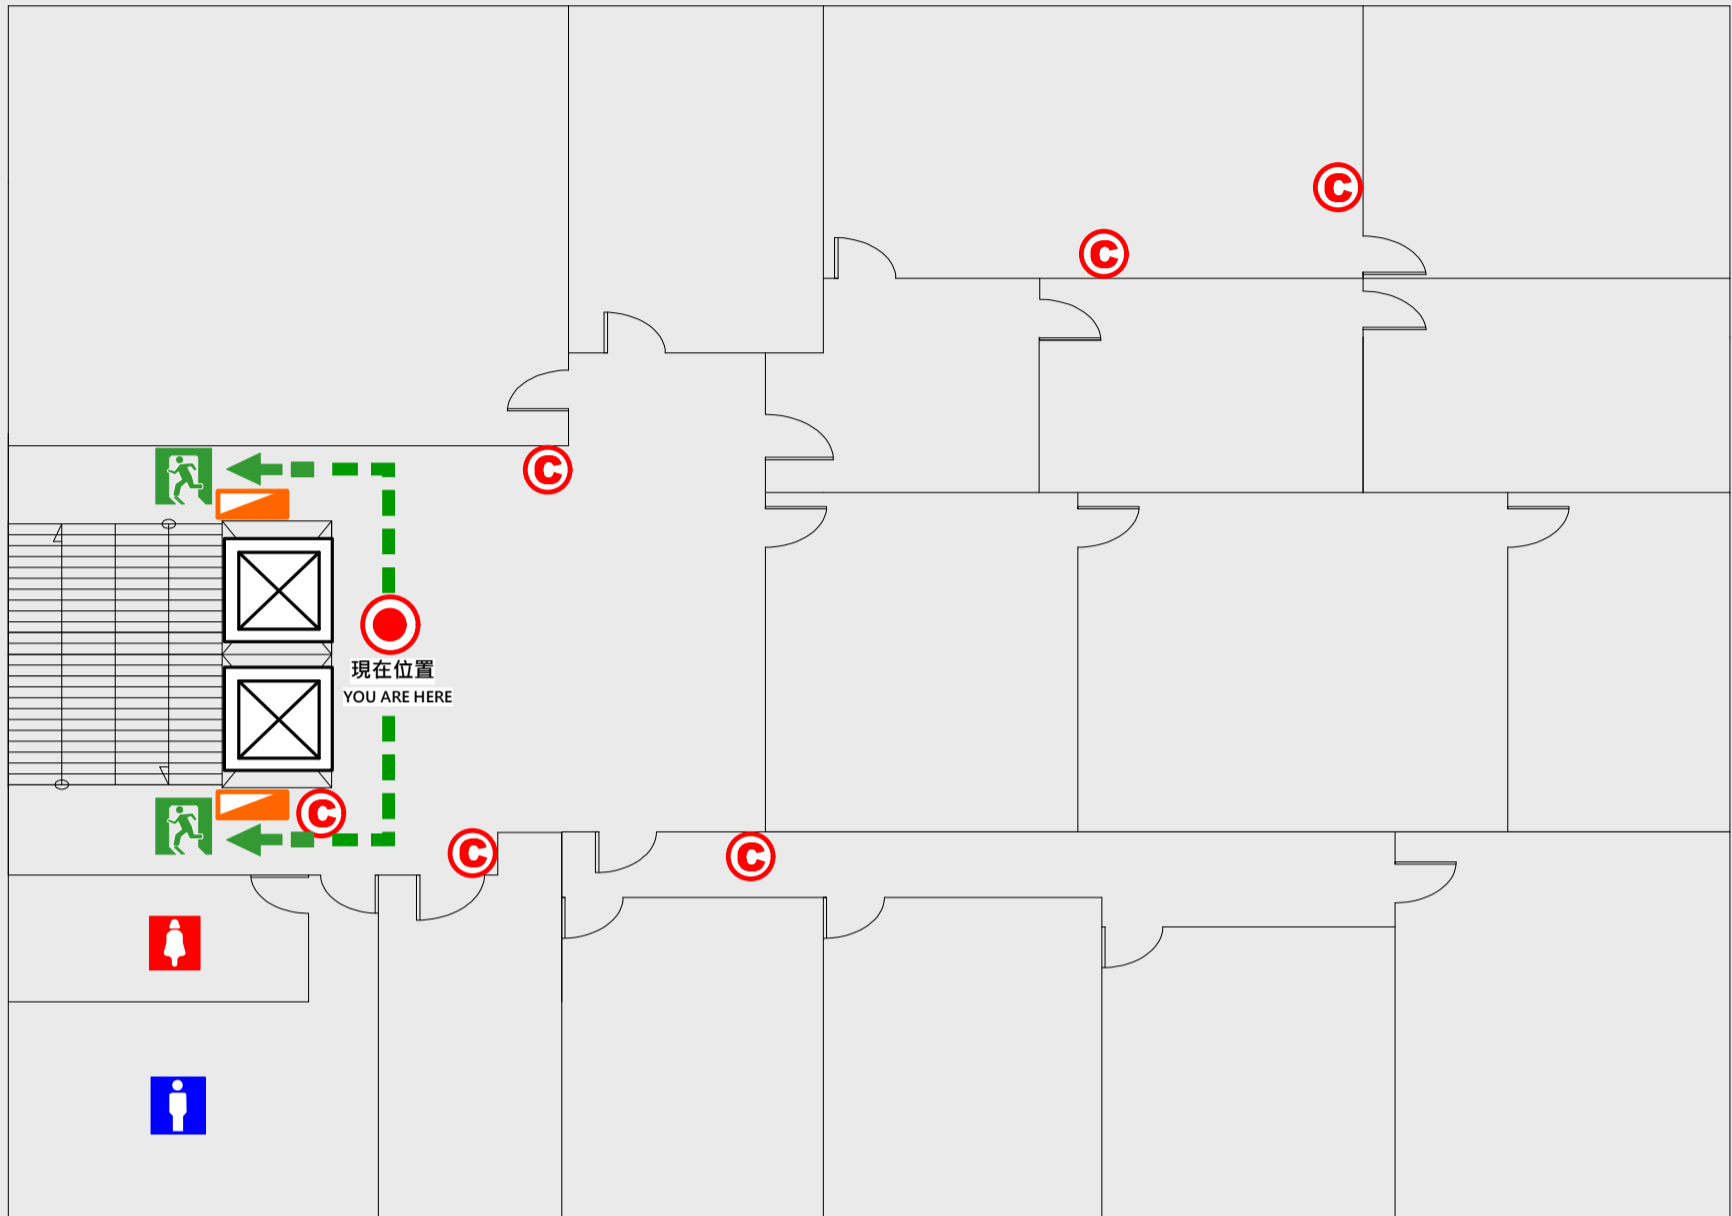

📍 現在位置 You Are Here

➡ 疏散路線 Evacuation Route

🚪 安全門 Stairs

📦 電梯間 Elevator

📉 緩降機 Escape Sling

🚒 消防栓 Hydrant

🔥 滅火器 Fire Extinguisher

4 樓疏散圖

EVACUATION MAP

資訊大樓

- 現在位置 You Are Here
- ← 疏散路線 Evacuation Route
- ☒ 安全門 Stairs
- ☒ 電梯間 Elevator

- ▽ 緩降機 Escape Sling
- ▭ 消防栓 Hydrant
- Ⓢ 滅火器 Fire Extinguisher

5 樓疏散圖

EVACUATION MAP

資訊大樓

- 現在位置 You Are Here
- ← 疏散路線 Evacuation Route
- 安全門 Stairs
- 電梯間 Elevator

- ▽ 緩降機 Escape Sling
- 消防栓 Hydrant
- 滅火器 Fire Extinguisher

6 樓疏散圖

EVACUATION MAP

資訊大樓

● 現在位置 You Are Here

← 疏散路線 Evacuation Route

安全門 Stairs

☒ 電梯間 Elevator