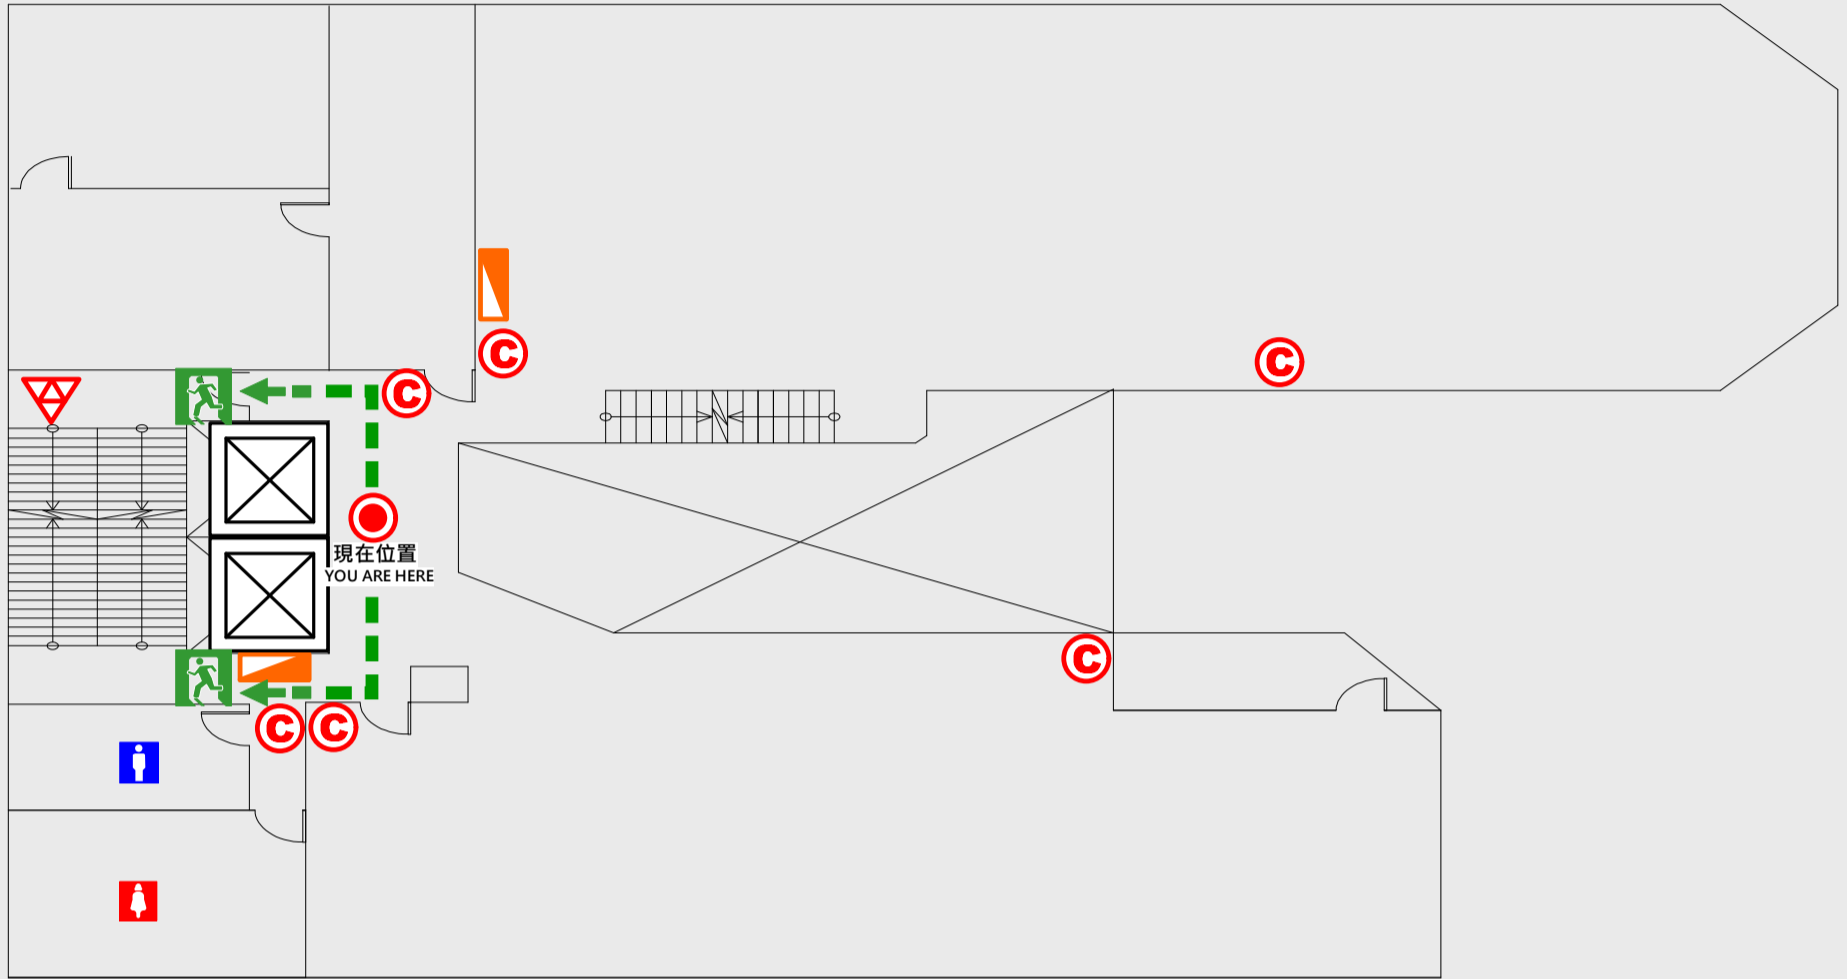

1

樓疏散圖

EVACUATION MAP

資訊大樓

📍 現在位置 You Are Here

➡️ 疏散路線 Evacuation Route

🚪 安全門 Stairs

📦 電梯間 Elevator

📉 緩降機 Escape Sling

🚒 消防栓 Hydrant

🔥 滅火器 Fire Extinguisher

2 樓疏散圖

EVACUATION MAP

資訊大樓

◎ 現在位置 You Are Here

← 疏散路線 Evacuation Route

安全門 Stairs

⊠ 電梯間 Elevator

▽ 緩降機 Escape Sling

消防栓 Hydrant

◎ 滅火器 Fire Extinguisher

3 樓疏散圖

EVACUATION MAP

資訊大樓

📍 現在位置 You Are Here

➡ 疏散路線 Evacuation Route

🚪 安全門 Stairs

📦 電梯間 Elevator

📉 緩降機 Escape Sling

🚒 消防栓 Hydrant

🔥 滅火器 Fire Extinguisher

4 樓疏散圖