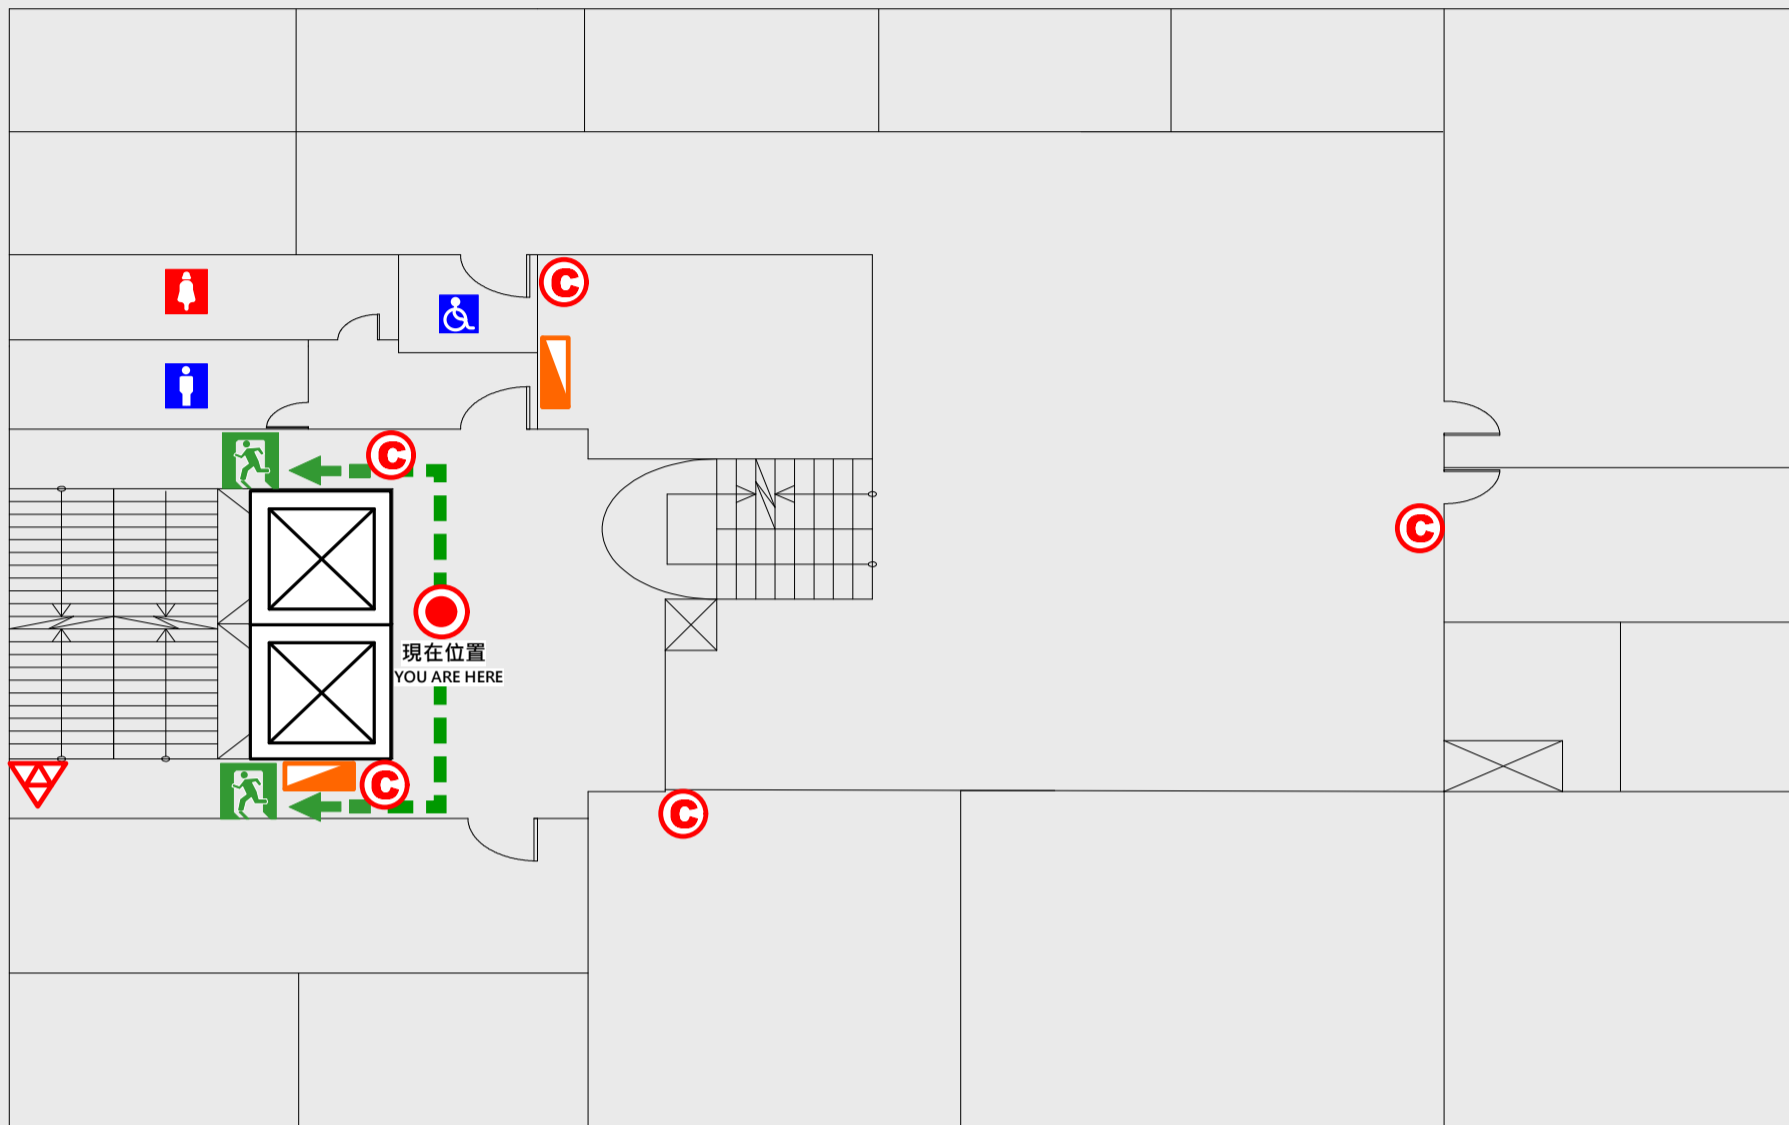

● 現在位置 You Are Here

← 疏散路線 Evacuation Route

☒ 安全門 Stairs

⊠ 電梯間 Elevator

▽ 緩降機 Escape Sling

▭ 消防栓 Hydrant

Ⓢ 滅火器 Fire Extinguisher

9 樓疏散圖

EVACUATION MAP

資訊大樓

● 現在位置 You Are Here

← 疏散路線 Evacuation Route

☒ 安全門 Stairs

☒ 電梯間 Elevator

△ 緩降機 Escape Sling

▭ 消防栓 Hydrant

⊙ 滅火器 Fire Extinguisher

10樓疏散圖

EVACUATION MAP

資訊大樓

📍 現在位置 You Are Here

➡ 疏散路線 Evacuation Route

🚪 安全門 Stairs

📦 電梯間 Elevator