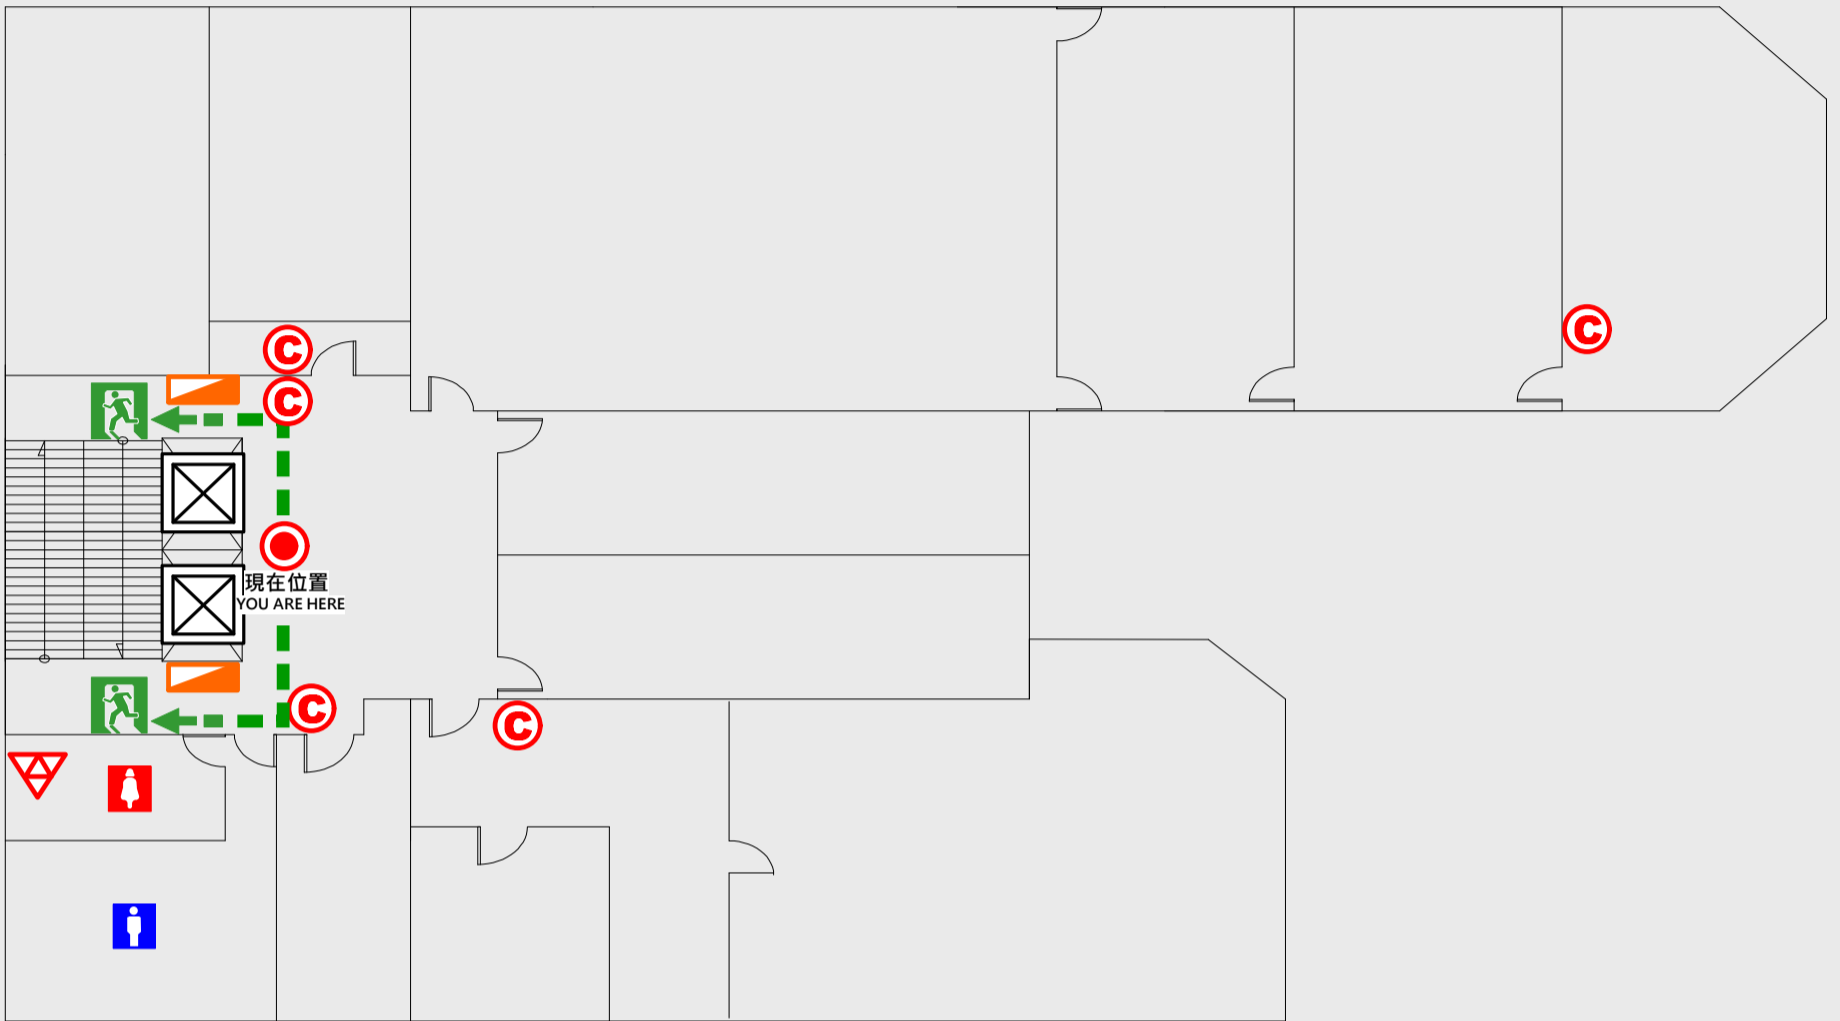

📍 現在位置 You Are Here

➡ 疏散路線 Evacuation Route

🚪 安全門 Stairs

📦 電梯間 Elevator

📉 緩降機 Escape Sling

🚒 消防栓 Hydrant

🔥 滅火器 Fire Extinguisher

4 樓疏散圖

EVACUATION MAP

資訊大樓

- 現在位置 You Are Here
- ← 疏散路線 Evacuation Route
- ☒ 安全門 Stairs
- ☒ 電梯間 Elevator

- ▽ 緩降機 Escape Sling
- ▭ 消防栓 Hydrant
- Ⓢ 滅火器 Fire Extinguisher

5 樓疏散圖

EVACUATION MAP

資訊大樓

- 現在位置 You Are Here
- ← 疏散路線 Evacuation Route
- 安全門 Stairs
- 電梯間 Elevator