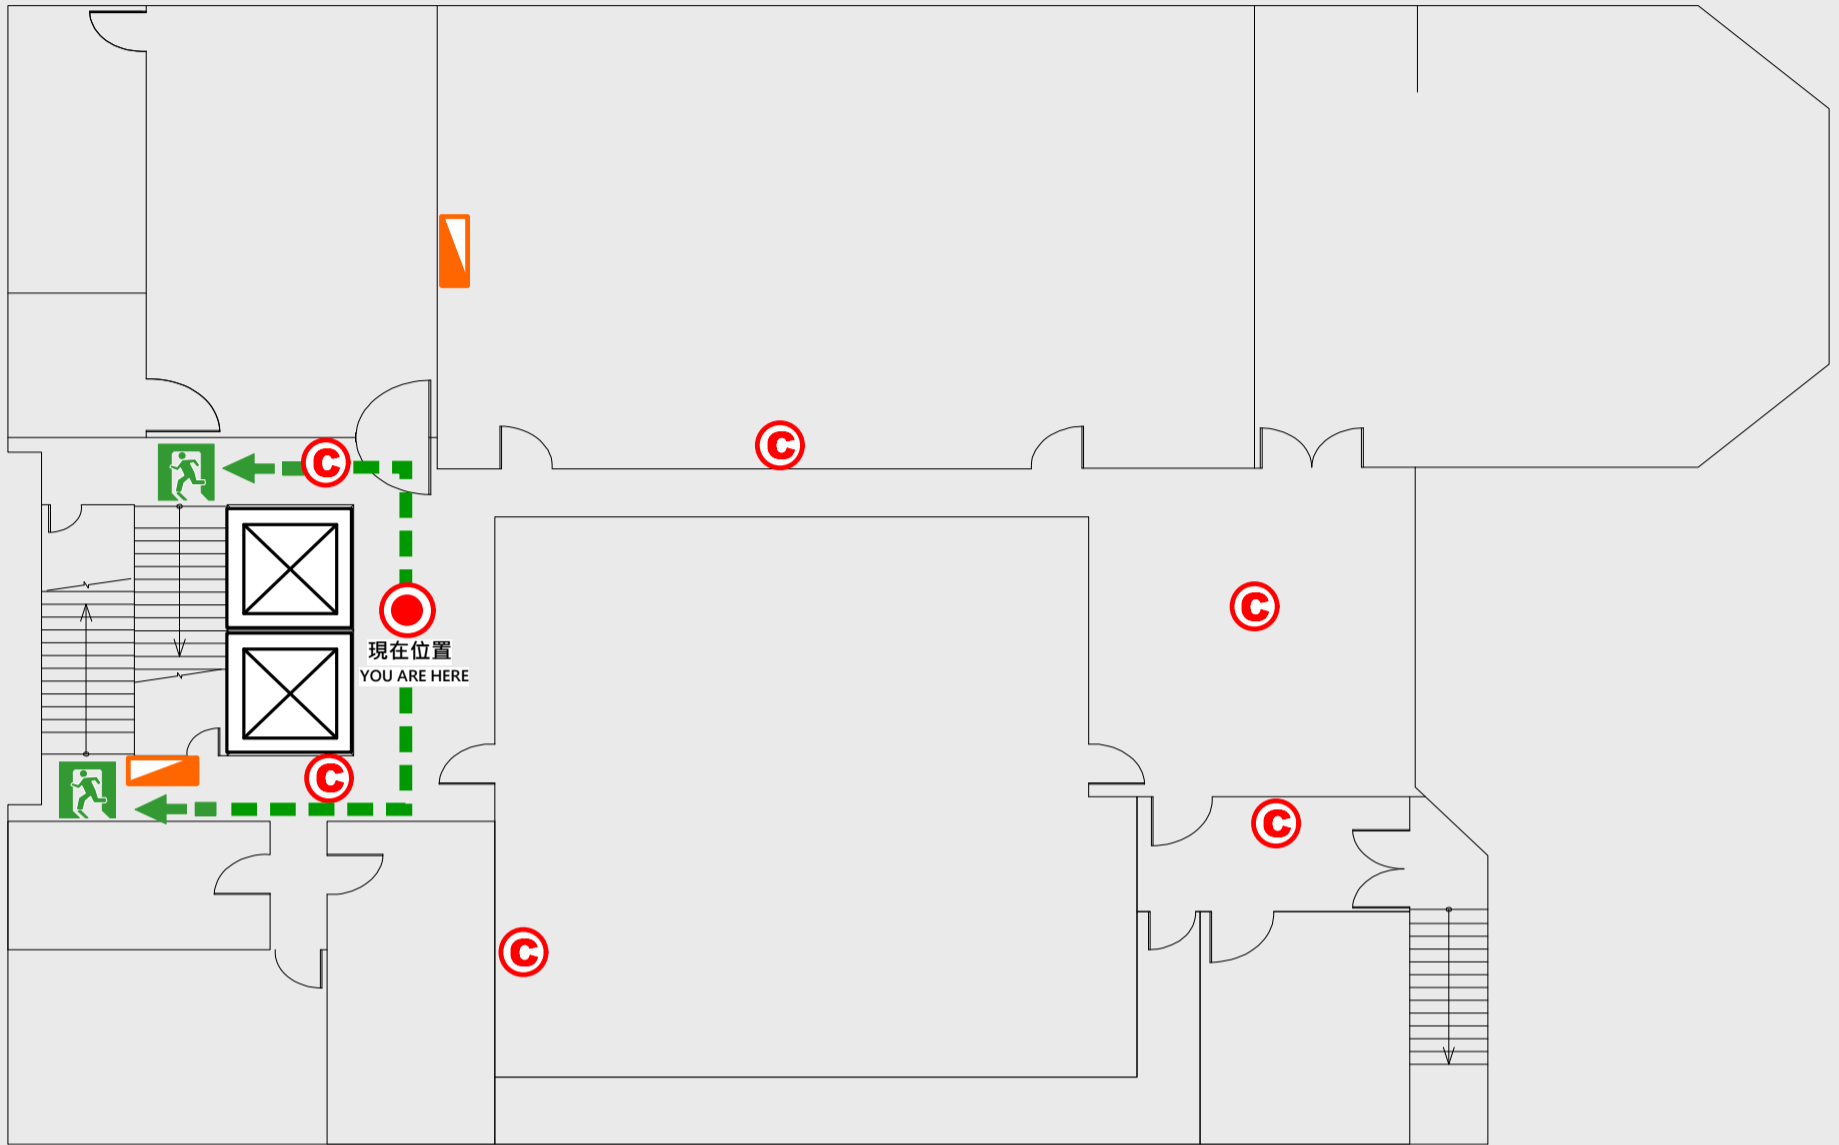

B1 樓疏散圖

EVACUATION MAP

資訊大樓

- 現在位置 You Are Here
- ← 疏散路線 Evacuation Route
- 🚶 安全門 Stairs
- ☒ 電梯間 Elevator

- ▽ 緩降機 Escape Sling
- 🚒 消防栓 Hydrant
- Ⓢ 滅火器 Fire Extinguisher