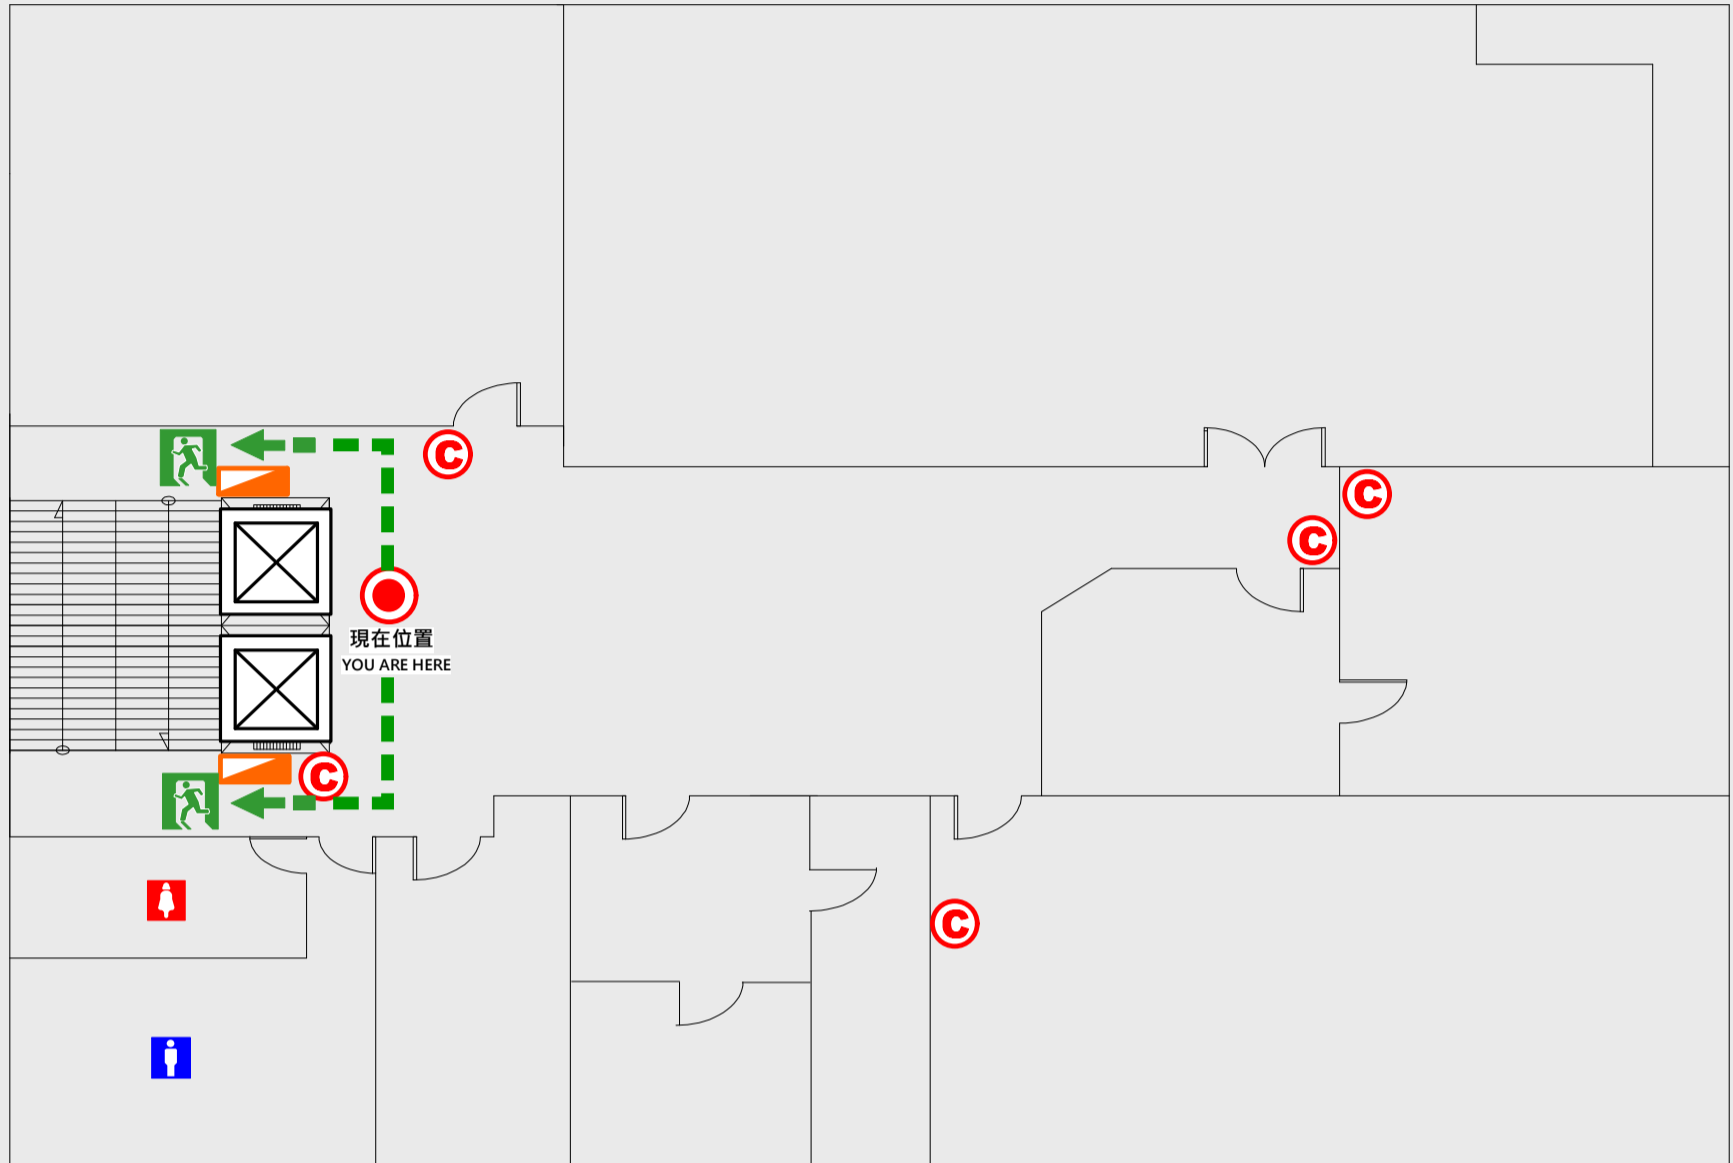

- ▽ 緩降機 Escape Sling
- 消防栓 Hydrant
- 滅火器 Fire Extinguisher

6 樓疏散圖

EVACUATION MAP

資訊大樓

● 現在位置 You Are Here

← 疏散路線 Evacuation Route

安全門 Stairs

☒ 電梯間 Elevator

▽ 緩降機 Escape Sling

消防栓 Hydrant

Ⓢ 滅火器 Fire Extinguisher

7 樓疏散圖

EVACUATION MAP

資訊大樓

📍 現在位置 You Are Here

➡ 疏散路線 Evacuation Route

🚪 安全門 Stairs

📦 電梯間 Elevator

🚿 緩降機 Escape Sling

🚒 消防栓 Hydrant

🔥 滅火器 Fire Extinguisher

8 樓疏散圖

EVACUATION MAP

資訊大樓