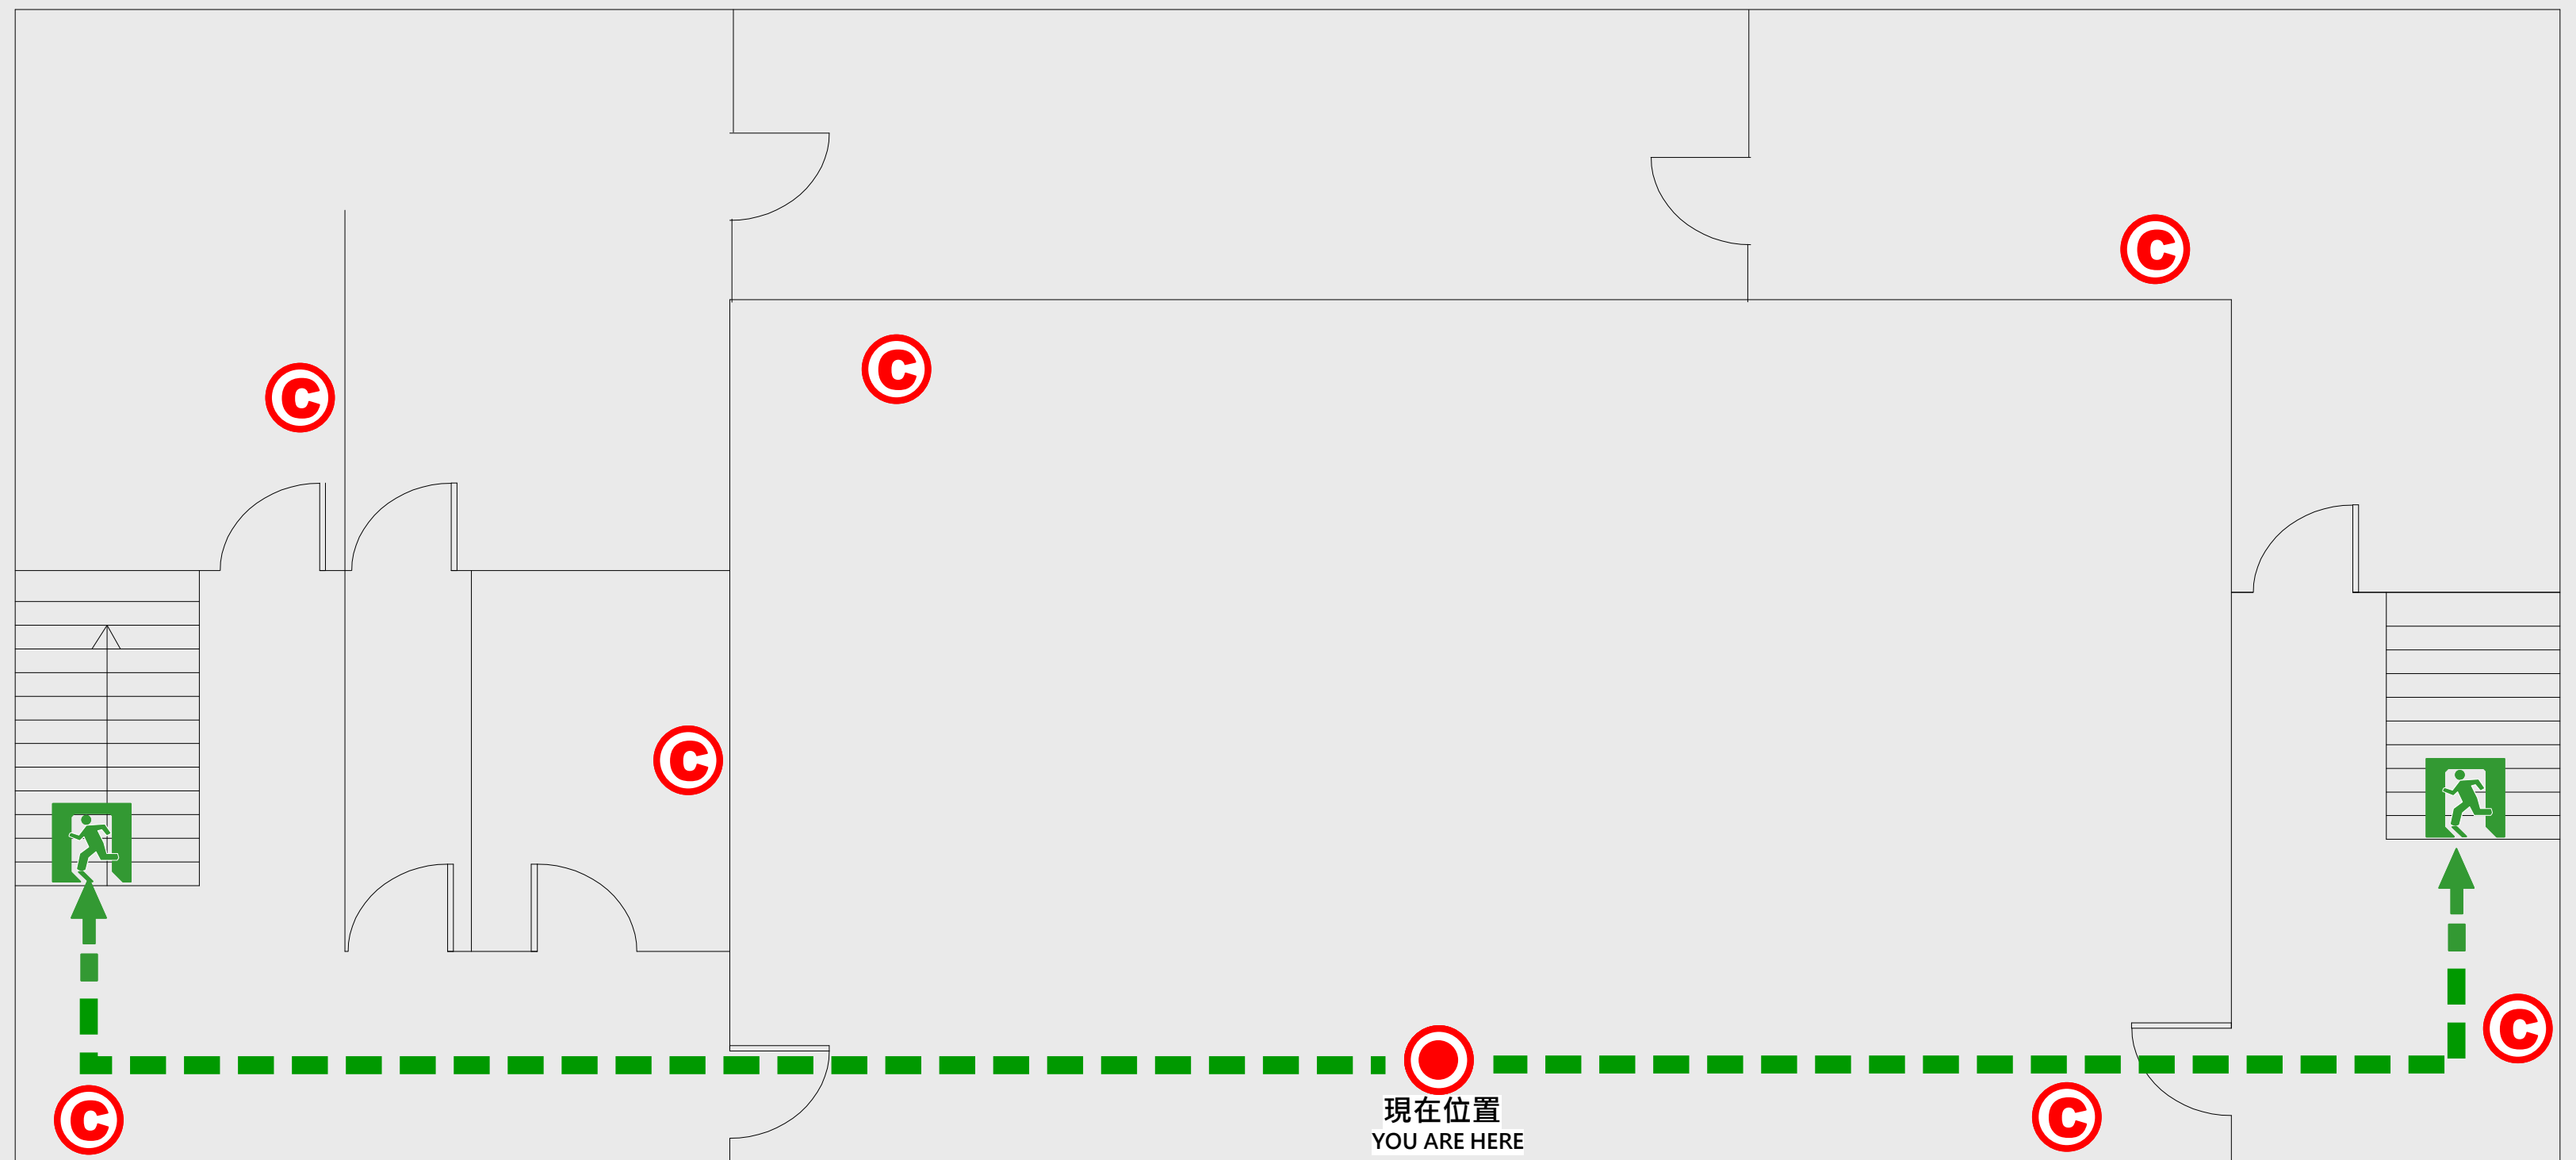

B1 樓疏散圖

EVACUATION MAP

西後棟

- 現在位置 You Are Here
- 疏散路線 Evacuation Route
- 安全門 Stairs
- 電梯間 Elevator

- 緩降機 Escape Sling
- 消防栓 Hydrant
- 滅火器 Fire Extinguisher