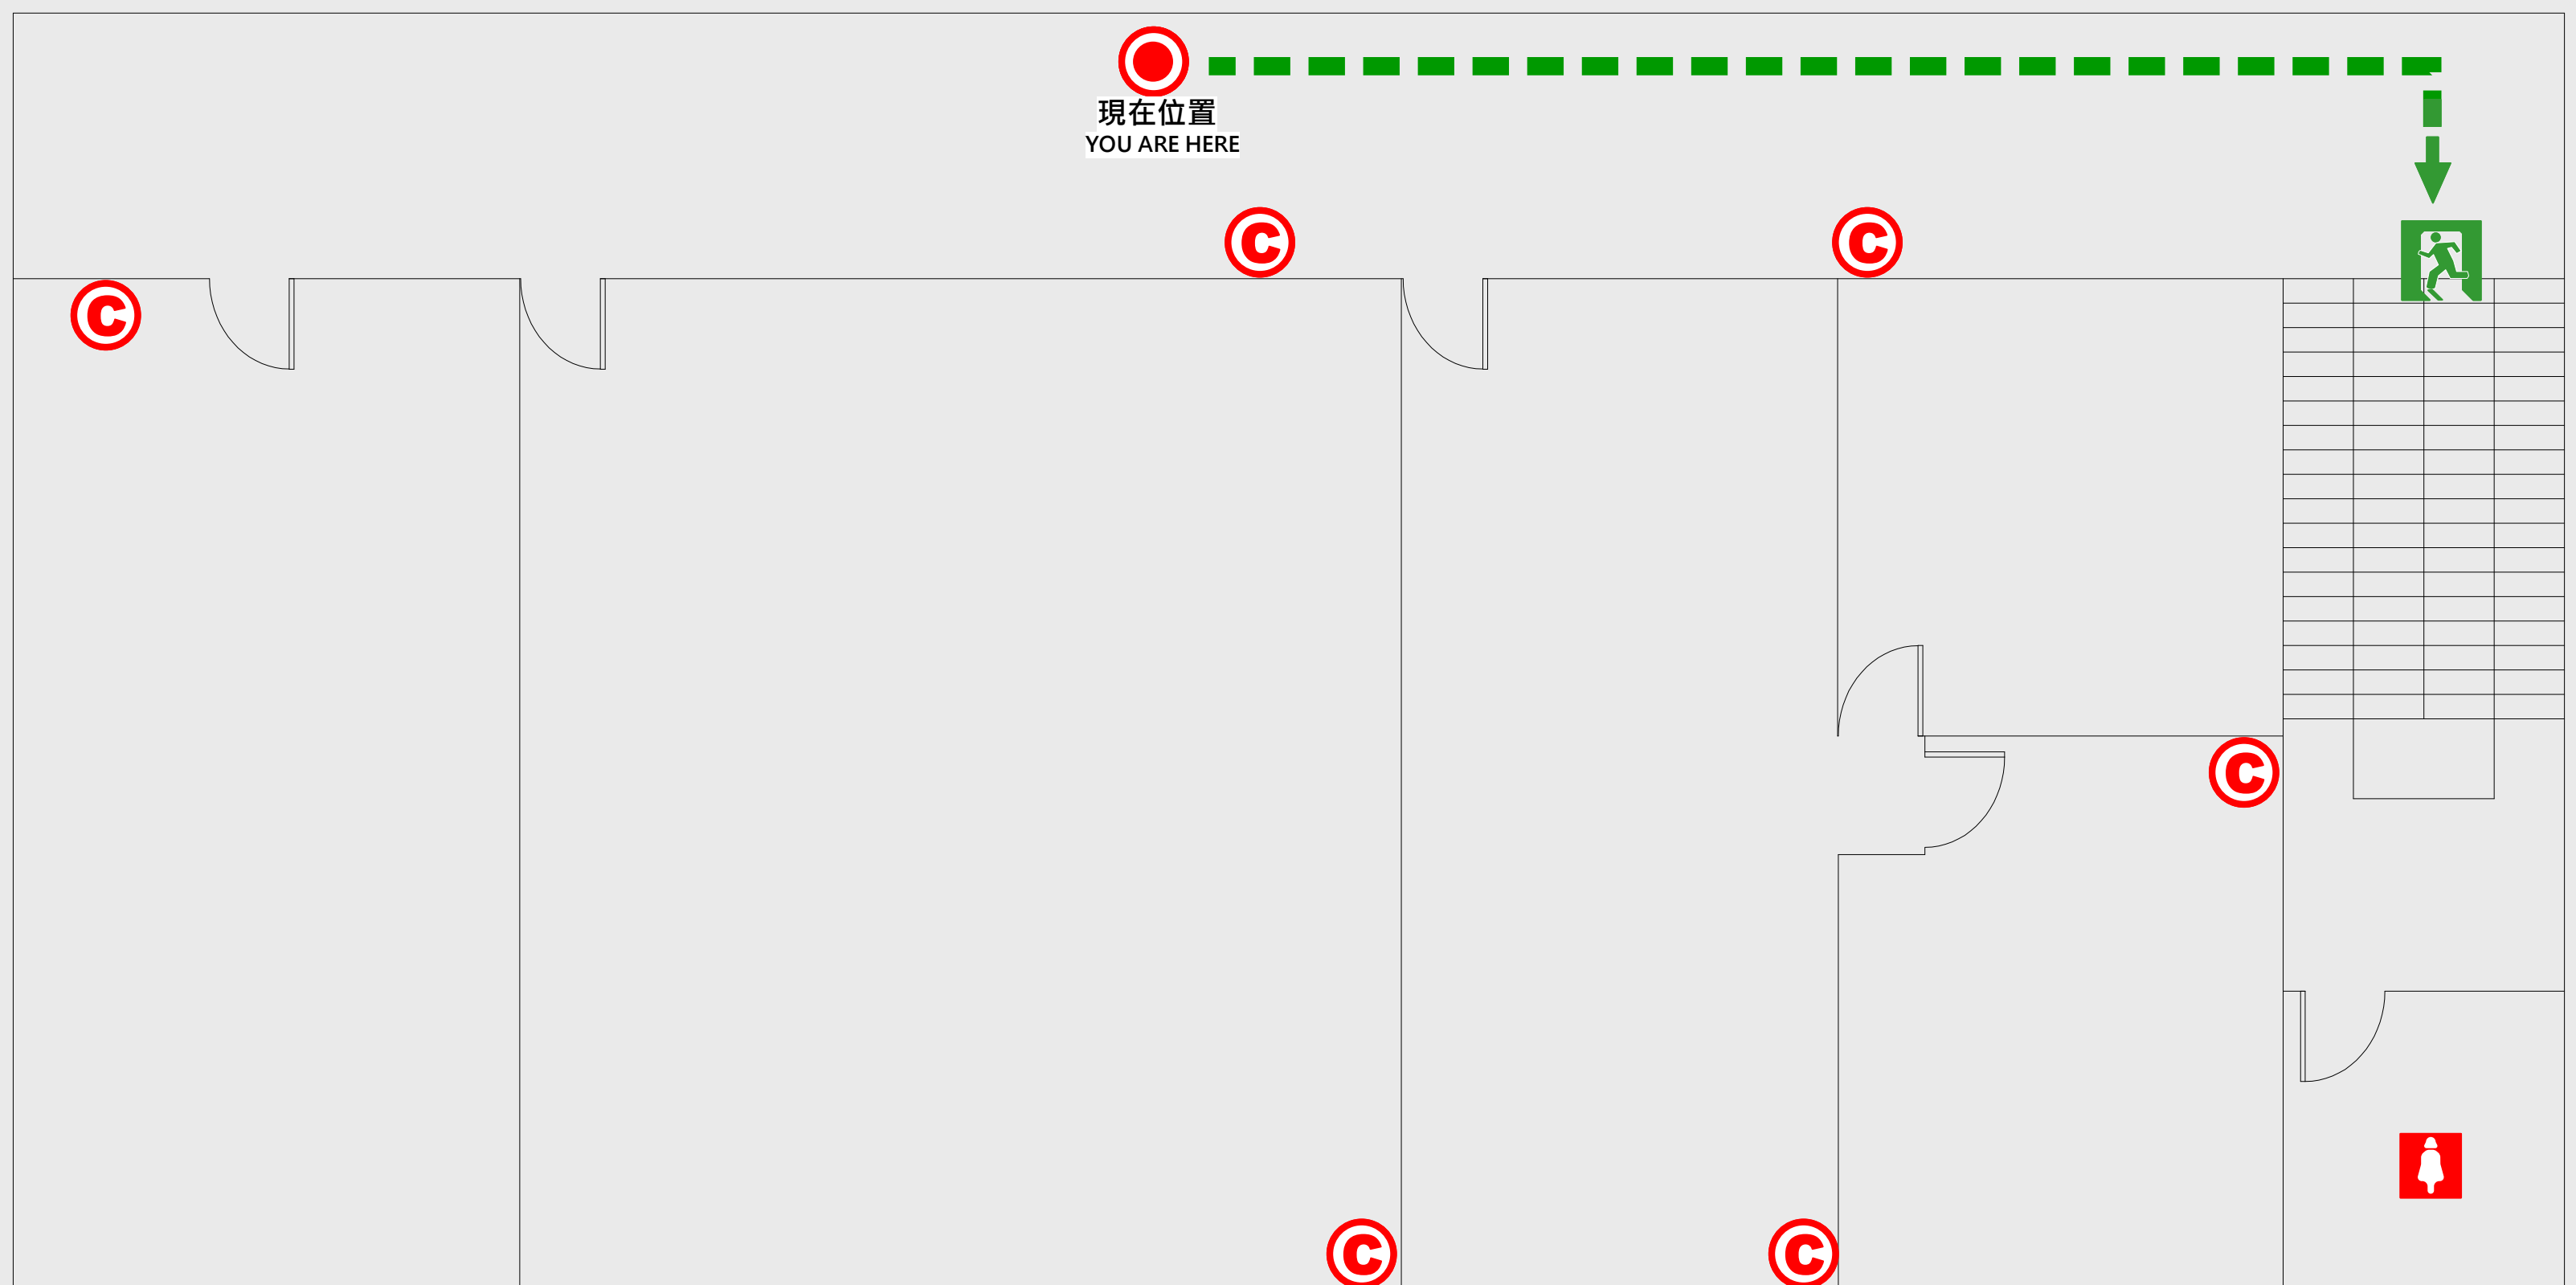

3 樓疏散圖

EVACUATION MAP

西後棟

- 現在位置 You Are Here
- 疏散路線 Evacuation Route
- 安全門 Stairs
- 電梯間 Elevator

- 緩降機 Escape Sling
- 消防栓 Hydrant
- 滅火器 Fire Extinguisher