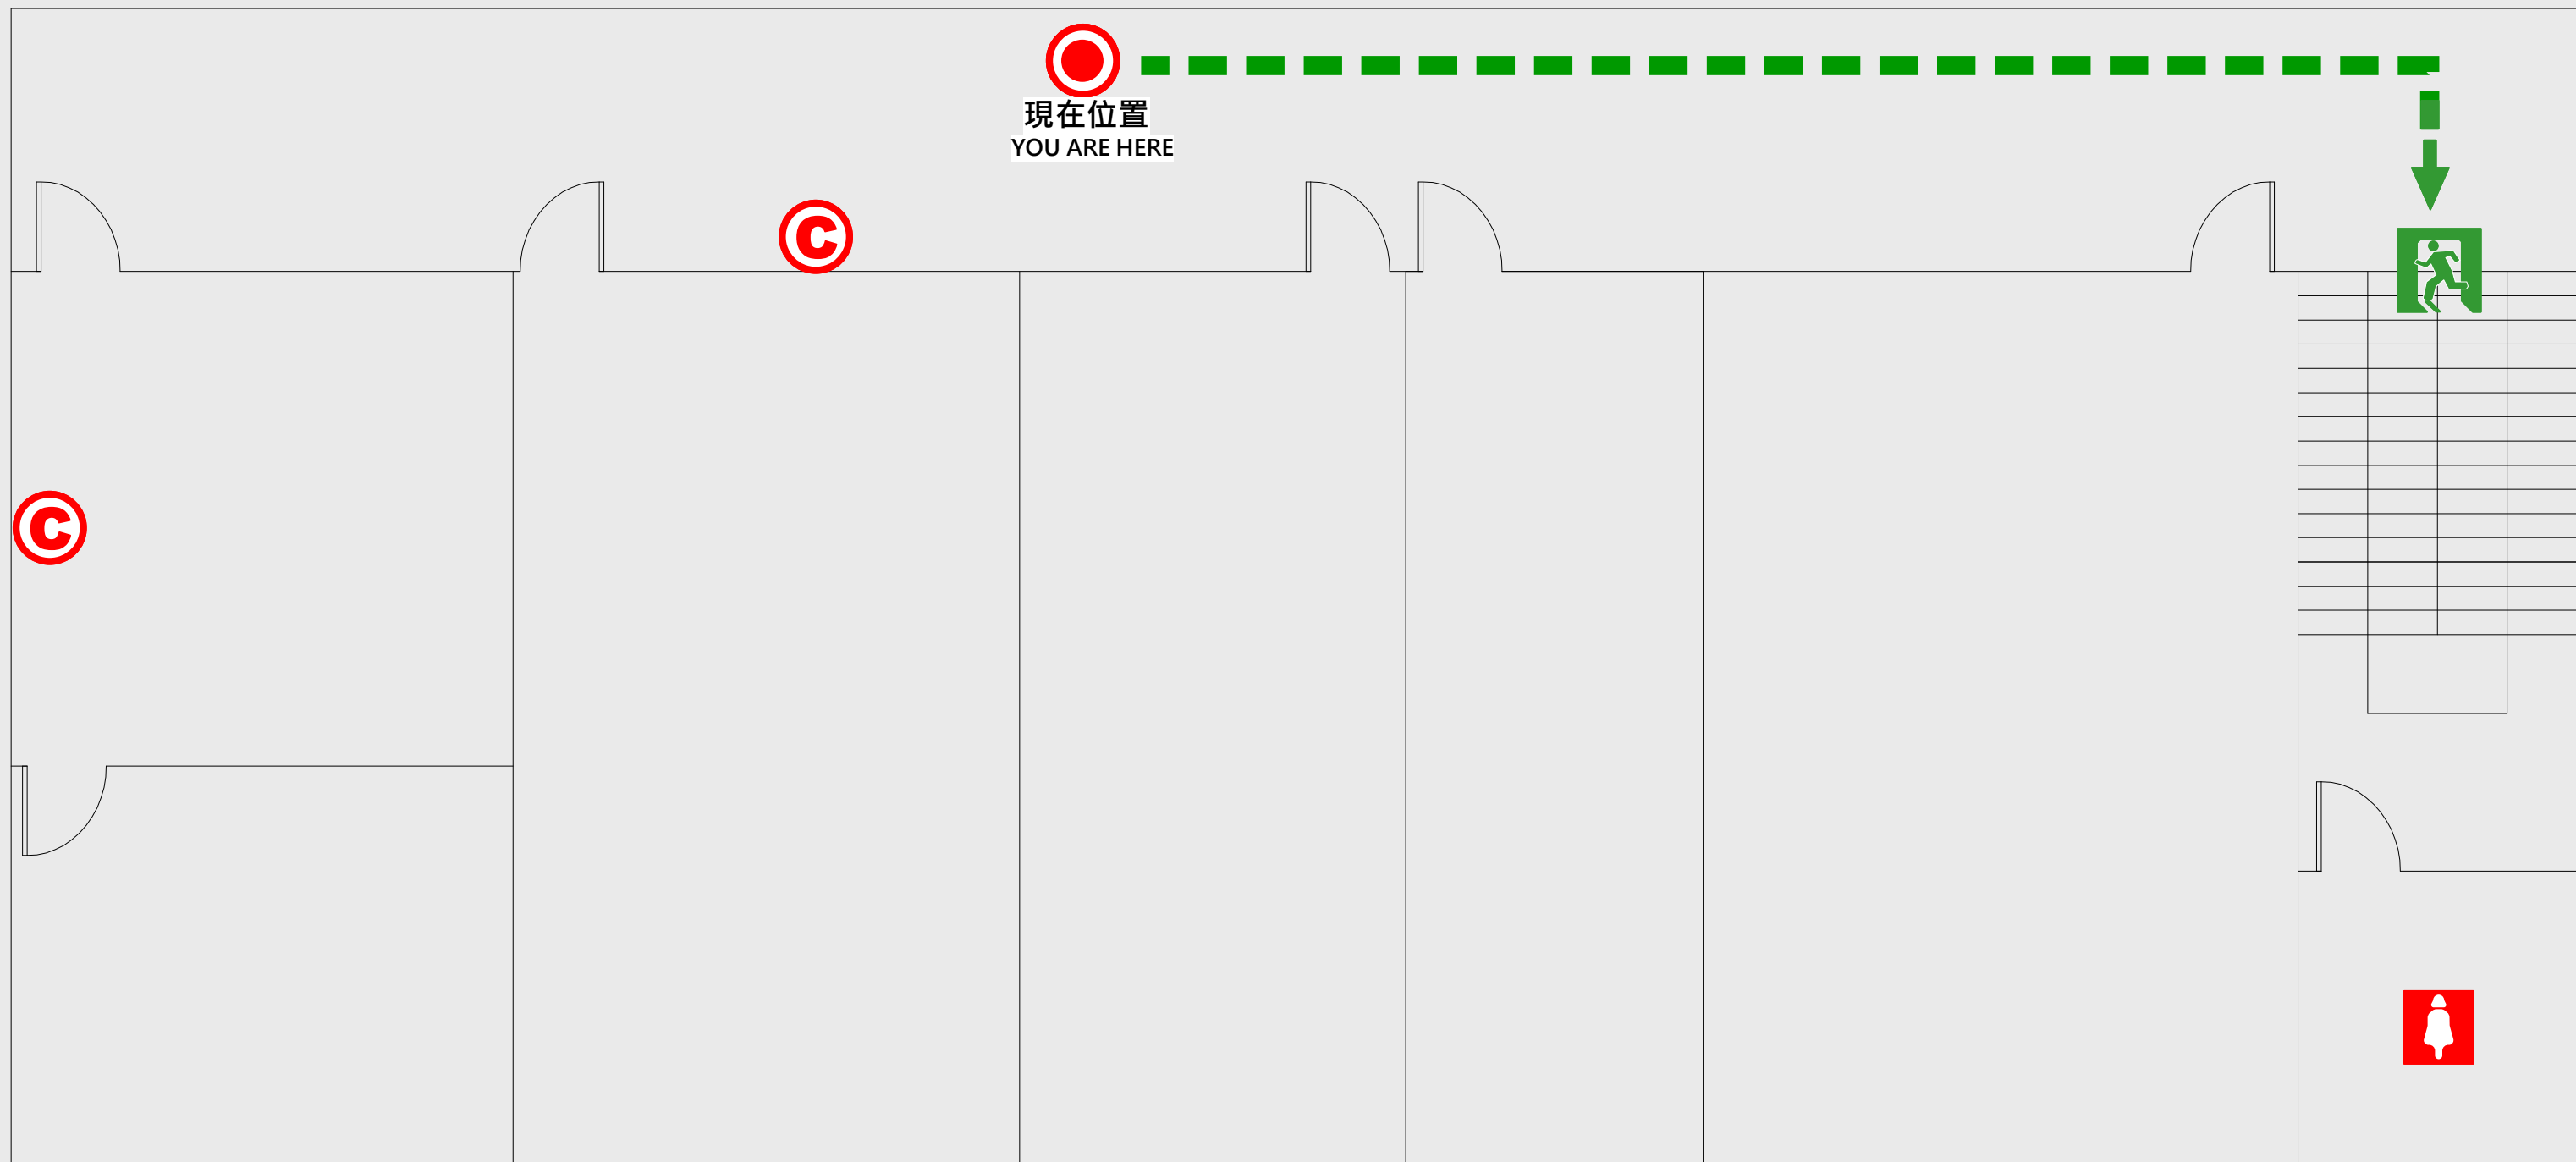

2 樓疏散圖

EVACUATION MAP

西後棟

- 現在位置 You Are Here
- 疏散路線 Evacuation Route
- 安全門 Stairs
- 電梯間 Elevator

- 緩降機 Escape Sling
- 消防栓 Hydrant
- 滅火器 Fire Extinguisher