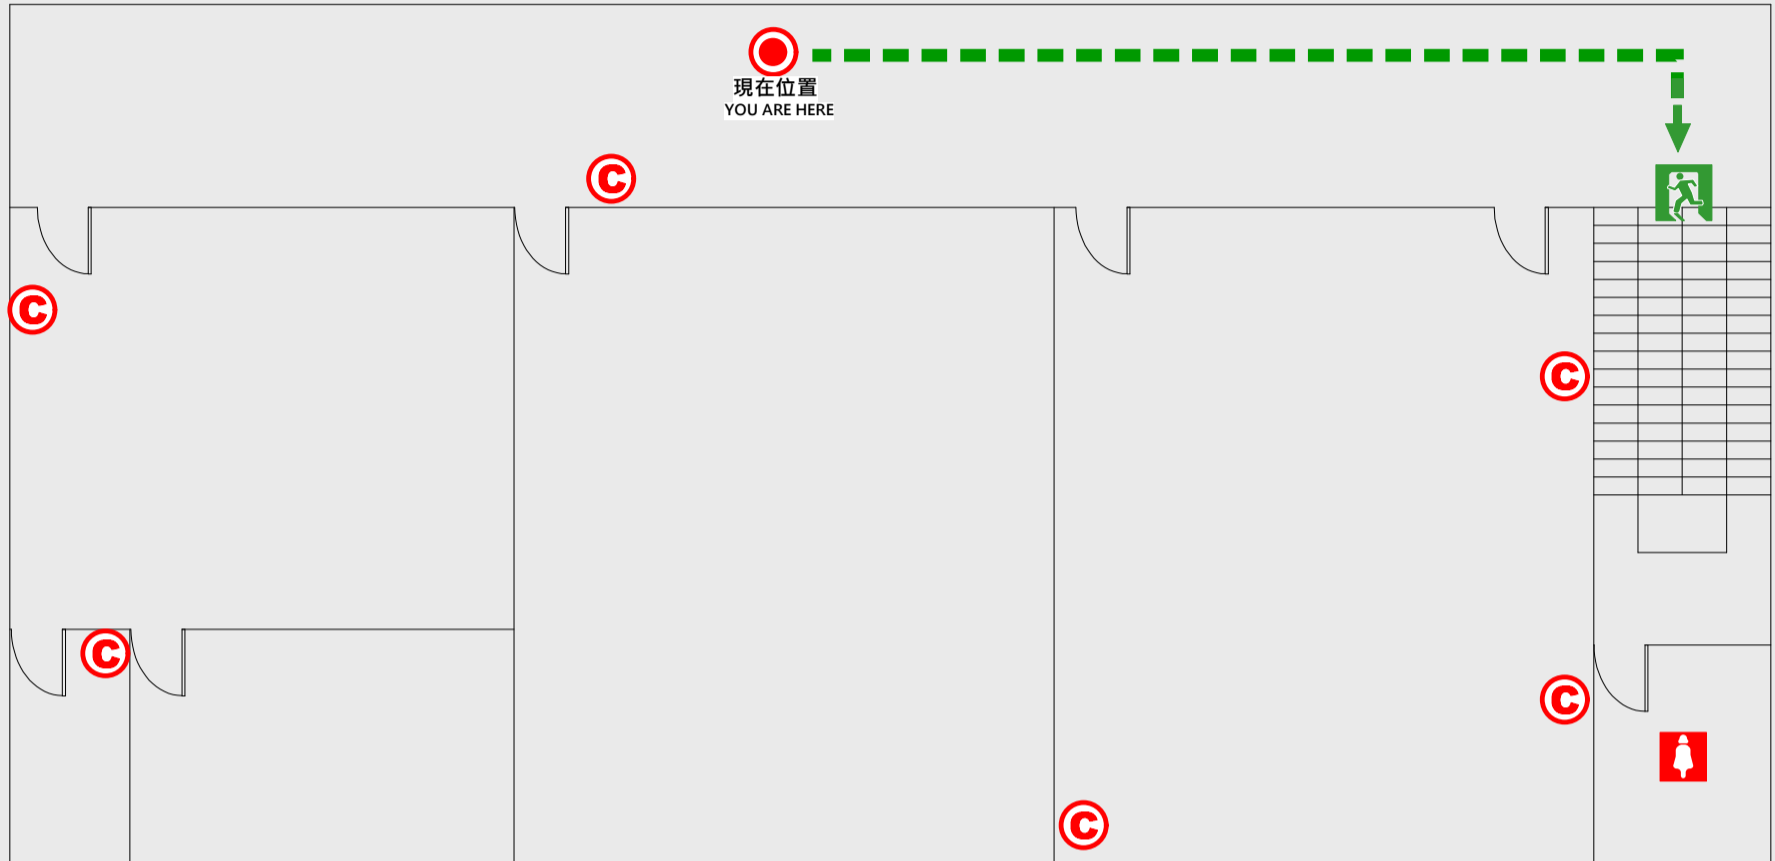

1 樓疏散圖

EVACUATION MAP

西棟(北接中)

- | | | | |
|--|------------------|---|-------------------|
|  現在位置 | You Are Here |  緩降機 | Escape Sling |
|  疏散路線 | Evacuation Route |  消防栓 | Hydrant |
|  安全門 | Stairs |  滅火器 | Fire Extinguisher |
|  電梯間 | Elevator | | |

2 樓疏散圖

EVACUATION MAP

西棟(北接中)

📍 現在位置 You Are Here

➡ 疏散路線 Evacuation Route

🚶 安全門 Stairs

📦 電梯間 Elevator

🚿 緩降機 Escape Sling

🚒 消防栓 Hydrant

🔥 滅火器 Fire Extinguisher

3 樓疏散圖

EVACUATION MAP

西棟(北接中)

- 現在位置 You Are Here
- ← 疏散路線 Evacuation Route
- ☒ 安全門 Stairs
- ☒ 電梯間 Elevator

- ▽ 緩降機 Escape Sling
- ▢ 消防栓 Hydrant
- 滅火器 Fire Extinguisher

B1樓疏散圖

EVACUATION MAP

西棟(北接中)

● 現在位置 You Are Here

← 疏散路線 Evacuation Route

☒ 安全門 Stairs

☒ 電梯間 Elevator

▽ 緩降機 Escape Sling