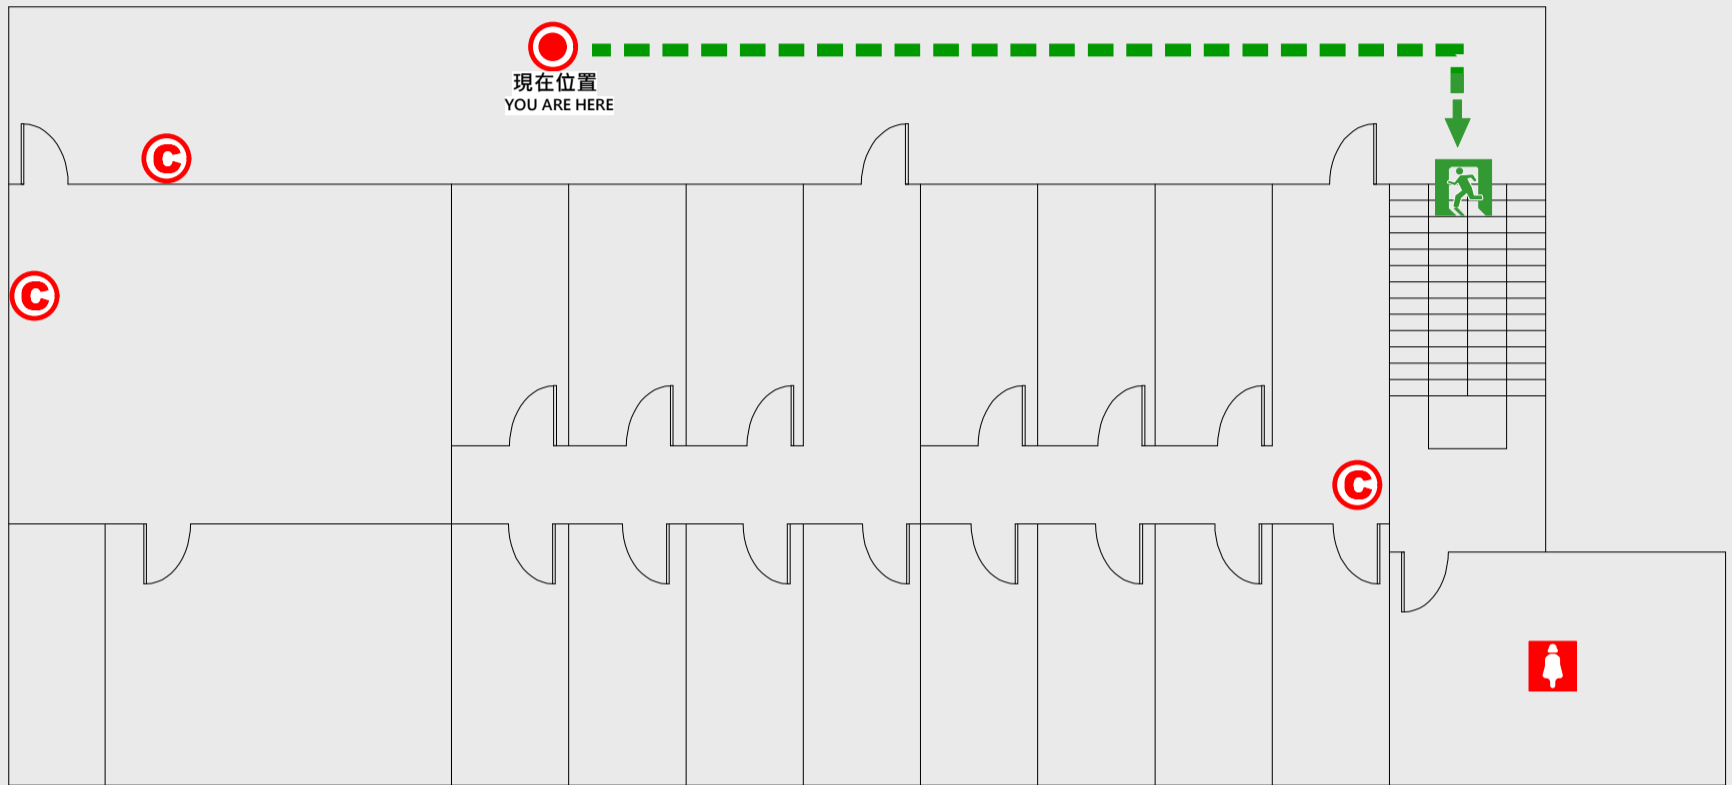

1 樓疏散圖

EVACUATION MAP

西棟(北接中)

- | | | | |
|--|------------------|---|-------------------|
|  現在位置 | You Are Here |  緩降機 | Escape Sling |
|  疏散路線 | Evacuation Route |  消防栓 | Hydrant |
|  安全門 | Stairs |  滅火器 | Fire Extinguisher |
|  電梯間 | Elevator | | |

2 樓疏散圖

EVACUATION MAP

西棟(北接中)

📍 現在位置 You Are Here

➡ 疏散路線 Evacuation Route

🚶 安全門 Stairs

📦 電梯間 Elevator

🚿 緩降機 Escape Sling