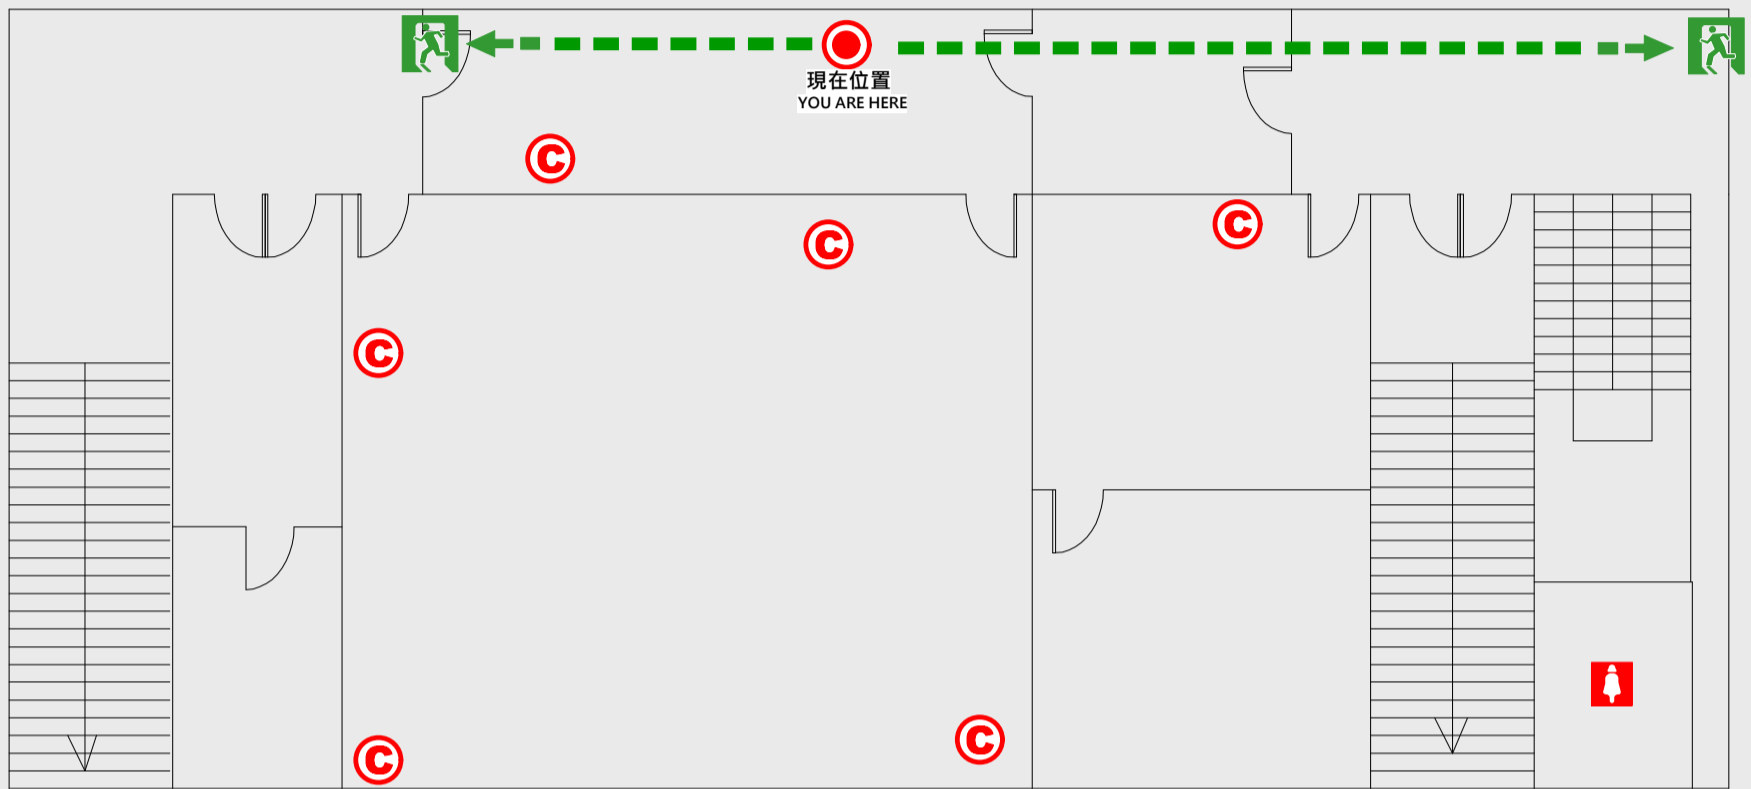

1 樓疏散圖

EVACUATION MAP

西棟(北接中)

- | | | | |
|--|------------------|---|-------------------|
|  現在位置 | You Are Here |  緩降機 | Escape Sling |
|  疏散路線 | Evacuation Route |  消防栓 | Hydrant |
|  安全門 | Stairs |  滅火器 | Fire Extinguisher |
|  電梯間 | Elevator | | |

2 樓疏散圖

EVACUATION MAP

西棟(北接中)

📍 現在位置 You Are Here

➡ 疏散路線 Evacuation Route

🚶 安全門 Stairs

📦 電梯間 Elevator

🚿 緩降機 Escape Sling