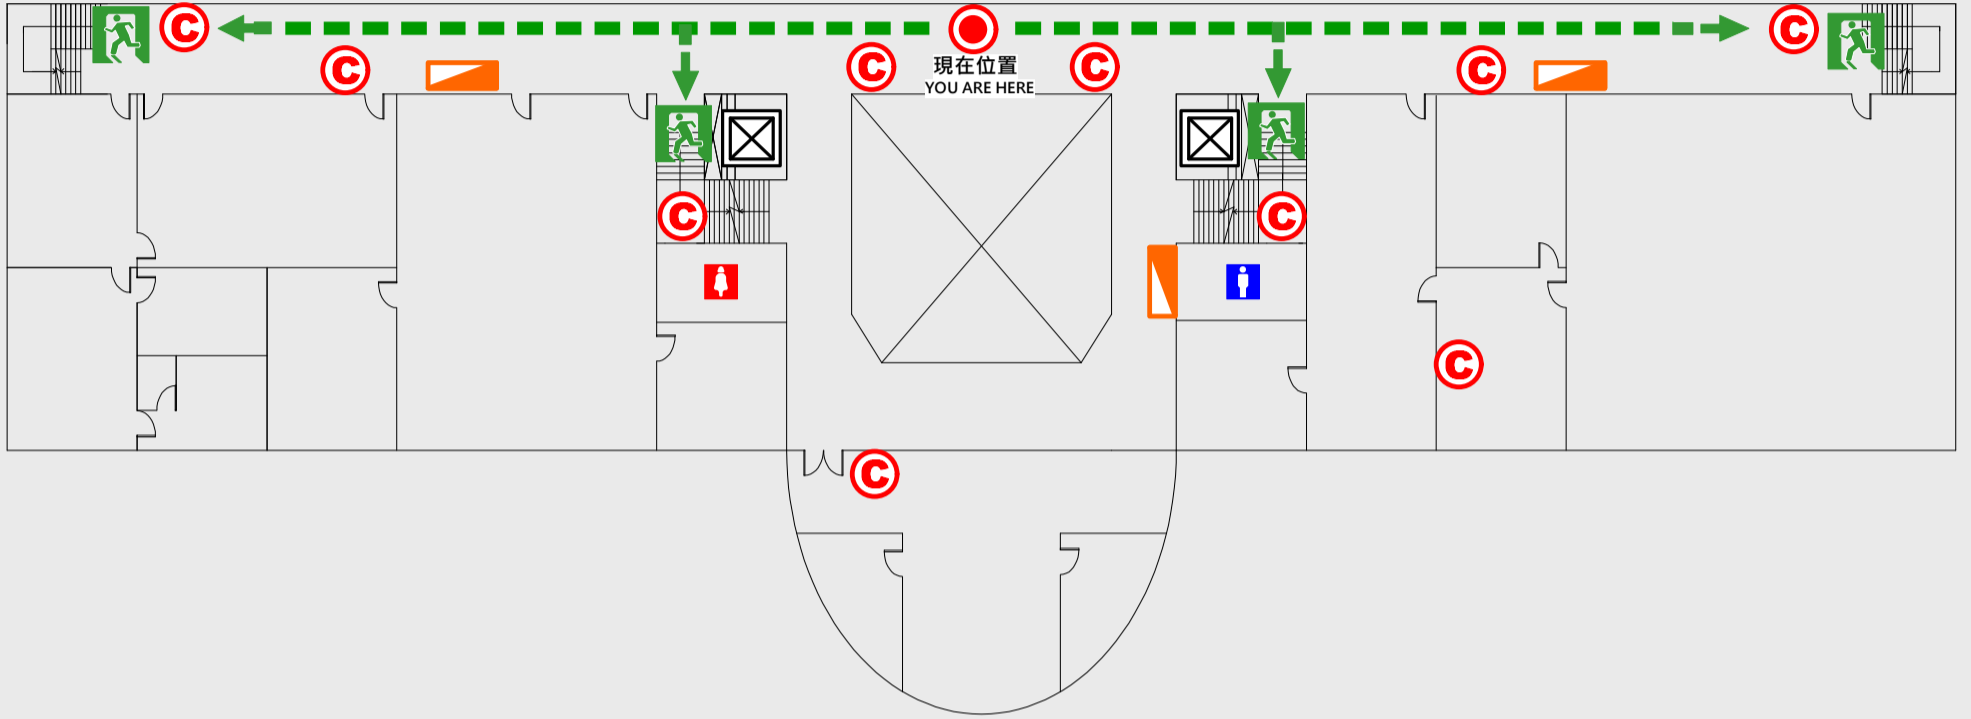

- 現在位置 You Are Here
- 疏散路線 Evacuation Route
- 安全門 Stairs
- 電梯間 Elevator

- 緩降機 Escape Sling
- 消防栓 Hydrant
- 滅火器 Fire Extinguisher

3 樓疏散圖

EVACUATION MAP

行政大樓

📍 現在位置 You Are Here

➡️ 疏散路線 Evacuation Route

🚪 安全門 Stairs

📦 電梯間 Elevator

🚒 緩降機 Escape Sling

🚒 消防栓 Hydrant

📍 滅火器 Fire Extinguisher

4 樓疏散圖

EVACUATION MAP

行政大樓

- 現在位置 You Are Here
- ← 疏散路線 Evacuation Route
- 🚪 安全門 Stairs
- ⊠ 電梯間 Elevator

- ▽ 緩降機 Escape Sling
- 🚒 消防栓 Hydrant
- Ⓢ 滅火器 Fire Extinguisher

5 樓疏散圖

EVACUATION MAP

行政大樓

- 現在位置 You Are Here
- ← 疏散路線 Evacuation Route
- 🚪 安全門 Stairs
- ⊠ 電梯間 Elevator

- ▽ 緩降機 Escape Sling
- 🚒 消防栓 Hydrant
- Ⓢ 滅火器 Fire Extinguisher

6 樓疏散圖

EVACUATION MAP

行政大樓

📍 現在位置 You Are Here

➡️ 疏散路線 Evacuation Route

🚪 安全門 Stairs

📦 電梯間 Elevator

🚒 緩降機 Escape Sling