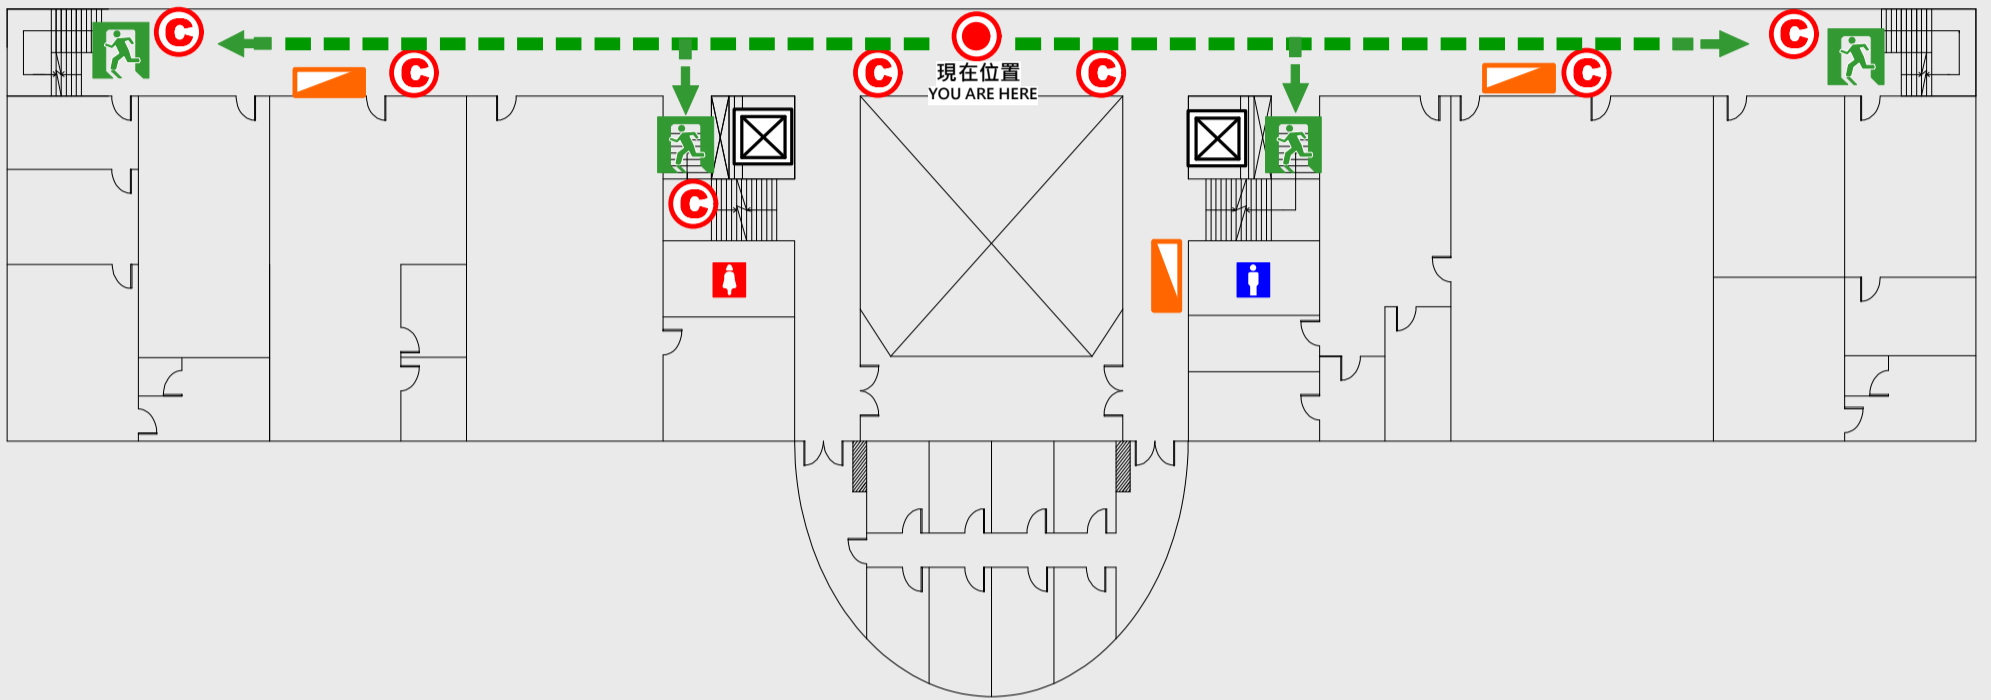

- 現在位置 You Are Here
- 疏散路線 Evacuation Route
- 安全門 Stairs
- 電梯間 Elevator

- 緩降機 Escape Sling
- 消防栓 Hydrant
- 滅火器 Fire Extinguisher

3 樓疏散圖

EVACUATION MAP

行政大樓

📍 現在位置 You Are Here

➡️ 疏散路線 Evacuation Route

🚪 安全門 Stairs

📦 電梯間 Elevator

🚒 緩降機 Escape Sling

🚒 消防栓 Hydrant

📍 滅火器 Fire Extinguisher

4 樓疏散圖

EVACUATION MAP

行政大樓

- 現在位置 You Are Here
- ← 疏散路線 Evacuation Route
- 🚪 安全門 Stairs
- ⊠ 電梯間 Elevator

- ▽ 緩降機 Escape Sling
- 🚒 消防栓 Hydrant
- Ⓢ 滅火器 Fire Extinguisher

5 樓疏散圖

EVACUATION MAP

行政大樓

- 現在位置 You Are Here
- ← 疏散路線 Evacuation Route
- 🚪 安全門 Stairs
- ⊠ 電梯間 Elevator

- ▽ 緩降機 Escape Sling
- 🚒 消防栓 Hydrant
- Ⓢ 滅火器 Fire Extinguisher