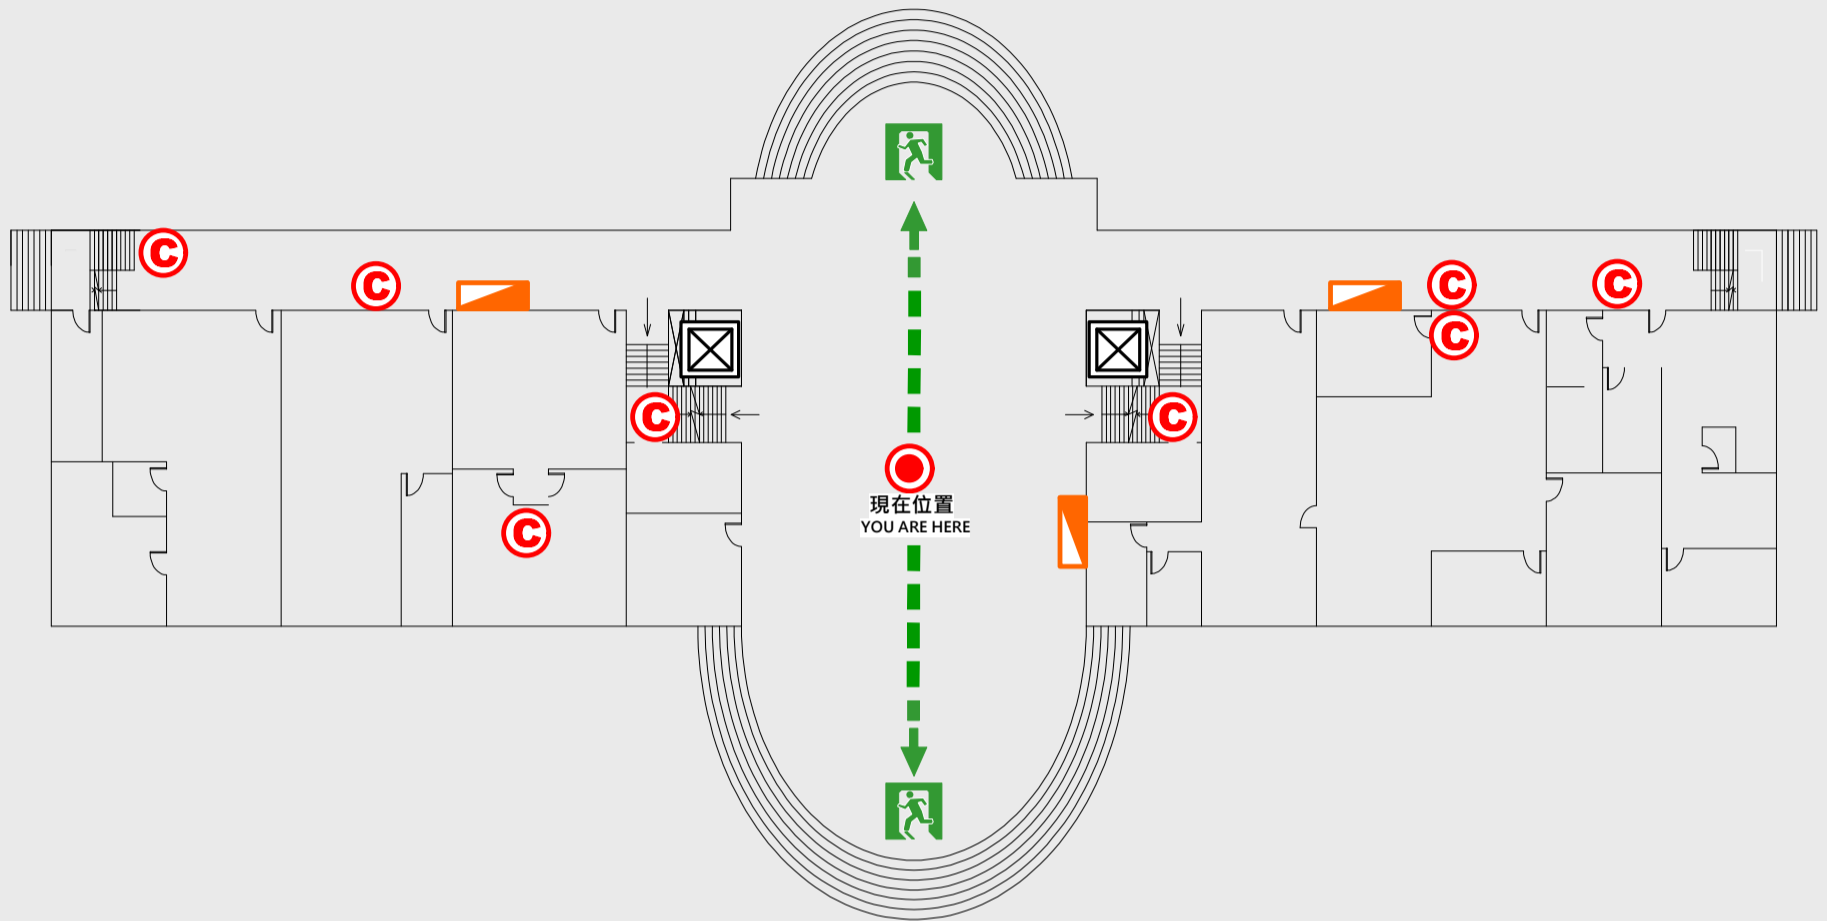

1

樓疏散圖

EVACUATION MAP

行政大樓

- 現在位置 You Are Here
- ← 疏散路線 Evacuation Route
- 🚶 安全門 Stairs
- ☒ 電梯間 Elevator

- ▽ 緩降機 Escape Sling
- 🚒 消防栓 Hydrant
- Ⓢ 滅火器 Fire Extinguisher

2 樓疏散圖 EVACUATION MAP

行政大樓

- 現在位置 You Are Here
- 疏散路線 Evacuation Route
- 安全門 Stairs
- 電梯間 Elevator

- 緩降機 Escape Sling
- 消防栓 Hydrant
- 滅火器 Fire Extinguisher

3 樓疏散圖

EVACUATION MAP

行政大樓

📍 現在位置 You Are Here

➡️ 疏散路線 Evacuation Route

🚪 安全門 Stairs

📦 電梯間 Elevator

🚒 緩降機 Escape Sling

🚒 消防栓 Hydrant

📍 滅火器 Fire Extinguisher

4 樓疏散圖

EVACUATION MAP

行政大樓

- 現在位置 You Are Here
- ← 疏散路線 Evacuation Route
- 🚪 安全門 Stairs
- ⊠ 電梯間 Elevator