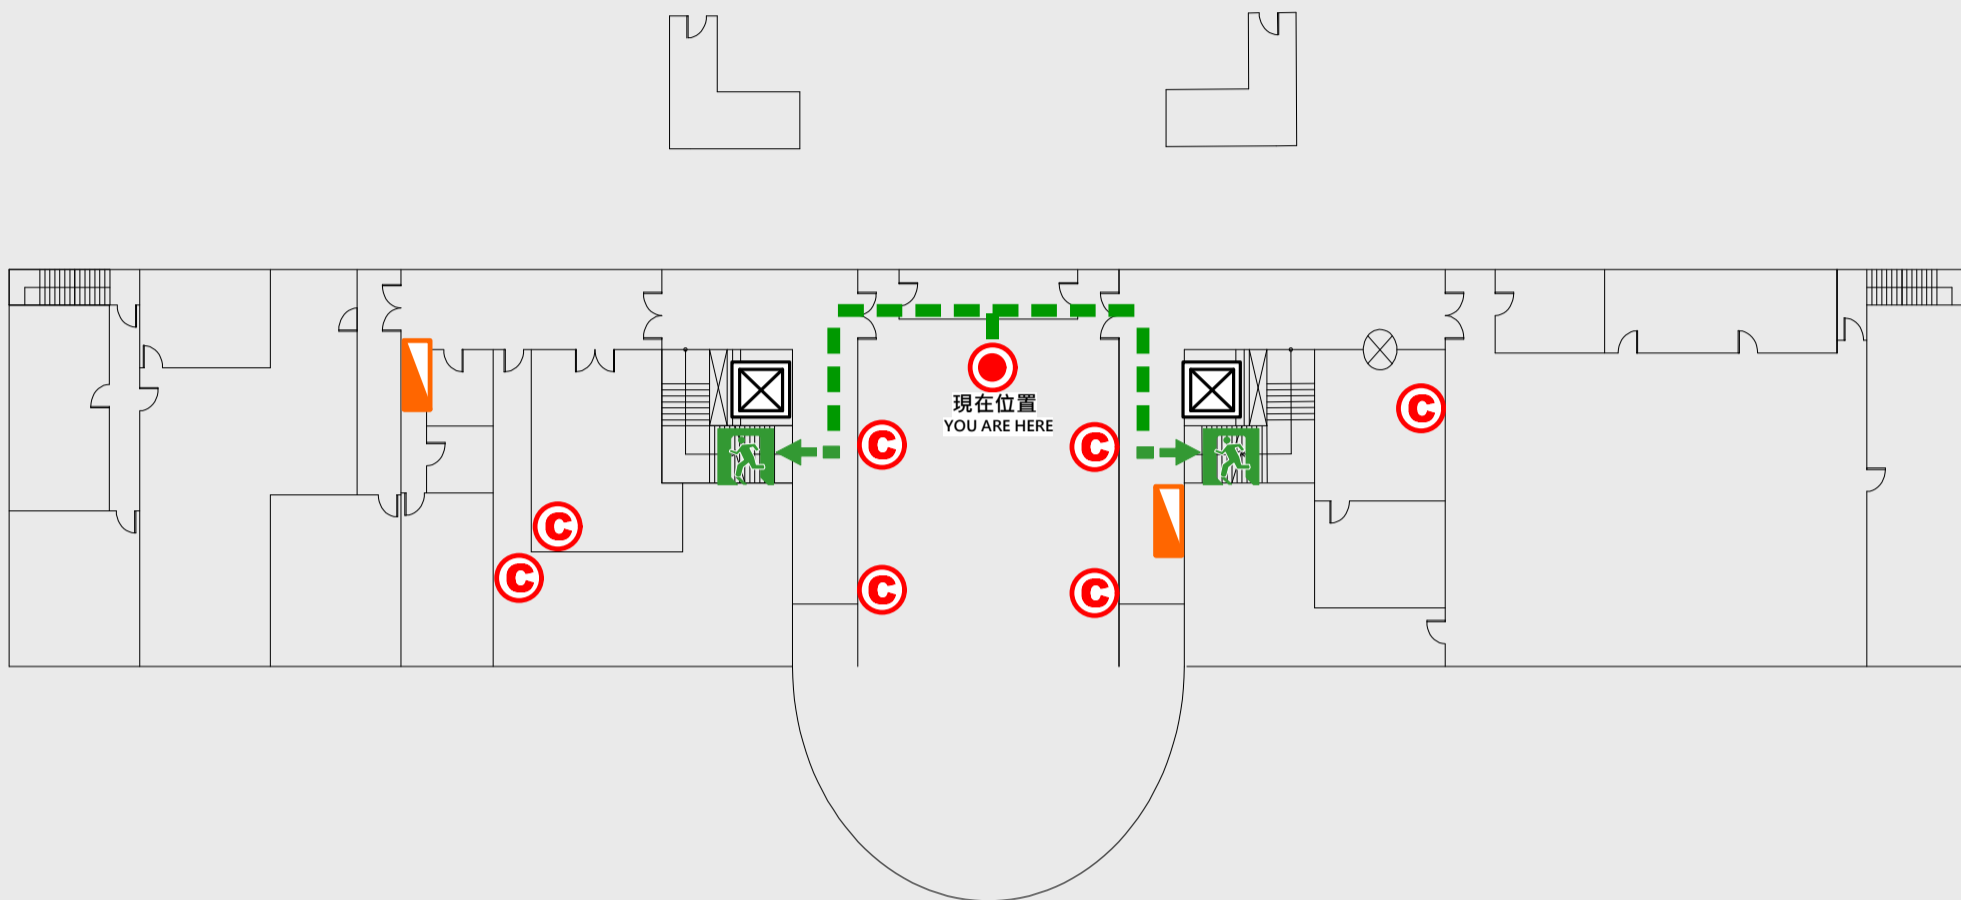

6 樓疏散圖

EVACUATION MAP

行政大樓

📍 現在位置 You Are Here

➡️ 疏散路線 Evacuation Route

🚪 安全門 Stairs

📦 電梯間 Elevator

🚒 緩降機 Escape Sling

🚒 消防栓 Hydrant

🔥 滅火器 Fire Extinguisher

7 樓疏散圖

EVACUATION MAP

行政大樓

- 現在位置 You Are Here
- ← 疏散路線 Evacuation Route
- 安全門 Stairs
- 電梯間 Elevator

- ▽ 緩降機 Escape Sling
- 消防栓 Hydrant
- 滅火器 Fire Extinguisher

B1 樓疏散圖

EVACUATION MAP

行政大樓

● 現在位置 You Are Here

← 疏散路線 Evacuation Route

安全門 Stairs

電梯間 Elevator

▽ 緩降機 Escape Sling

消防栓 Hydrant