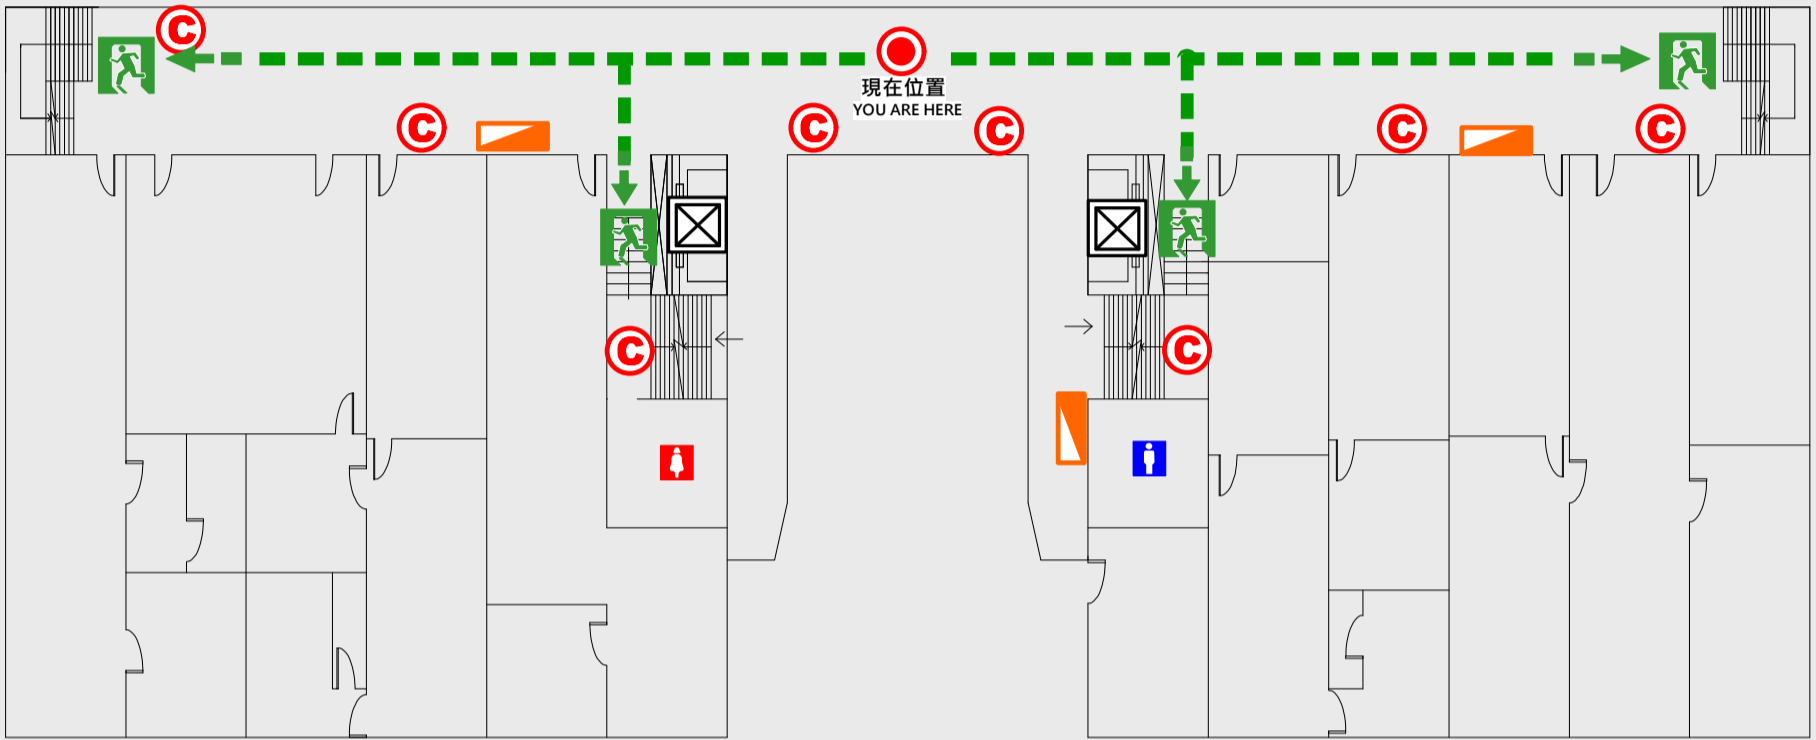

1

樓疏散圖

EVACUATION MAP

行政大樓

- 現在位置 You Are Here
- ← 疏散路線 Evacuation Route
- 🚶 安全門 Stairs
- ☒ 電梯間 Elevator

- ▽ 緩降機 Escape Sling
- 🚒 消防栓 Hydrant
- Ⓢ 滅火器 Fire Extinguisher

2 樓疏散圖 EVACUATION MAP

行政大樓

- 現在位置 You Are Here
- 疏散路線 Evacuation Route
- 安全門 Stairs
- 電梯間 Elevator

- 緩降機 Escape Sling
- 消防栓 Hydrant
- 滅火器 Fire Extinguisher

3 樓疏散圖

EVACUATION MAP

行政大樓

📍 現在位置 You Are Here

➡️ 疏散路線 Evacuation Route

🚪 安全門 Stairs

📦 電梯間 Elevator

🚒 緩降機 Escape Sling

🚒 消防栓 Hydrant

📍 滅火器 Fire Extinguisher

4 樓疏散圖

EVACUATION MAP

行政大樓

- 現在位置 You Are Here
- ← 疏散路線 Evacuation Route
- 🚪 安全門 Stairs
- ⊠ 電梯間 Elevator