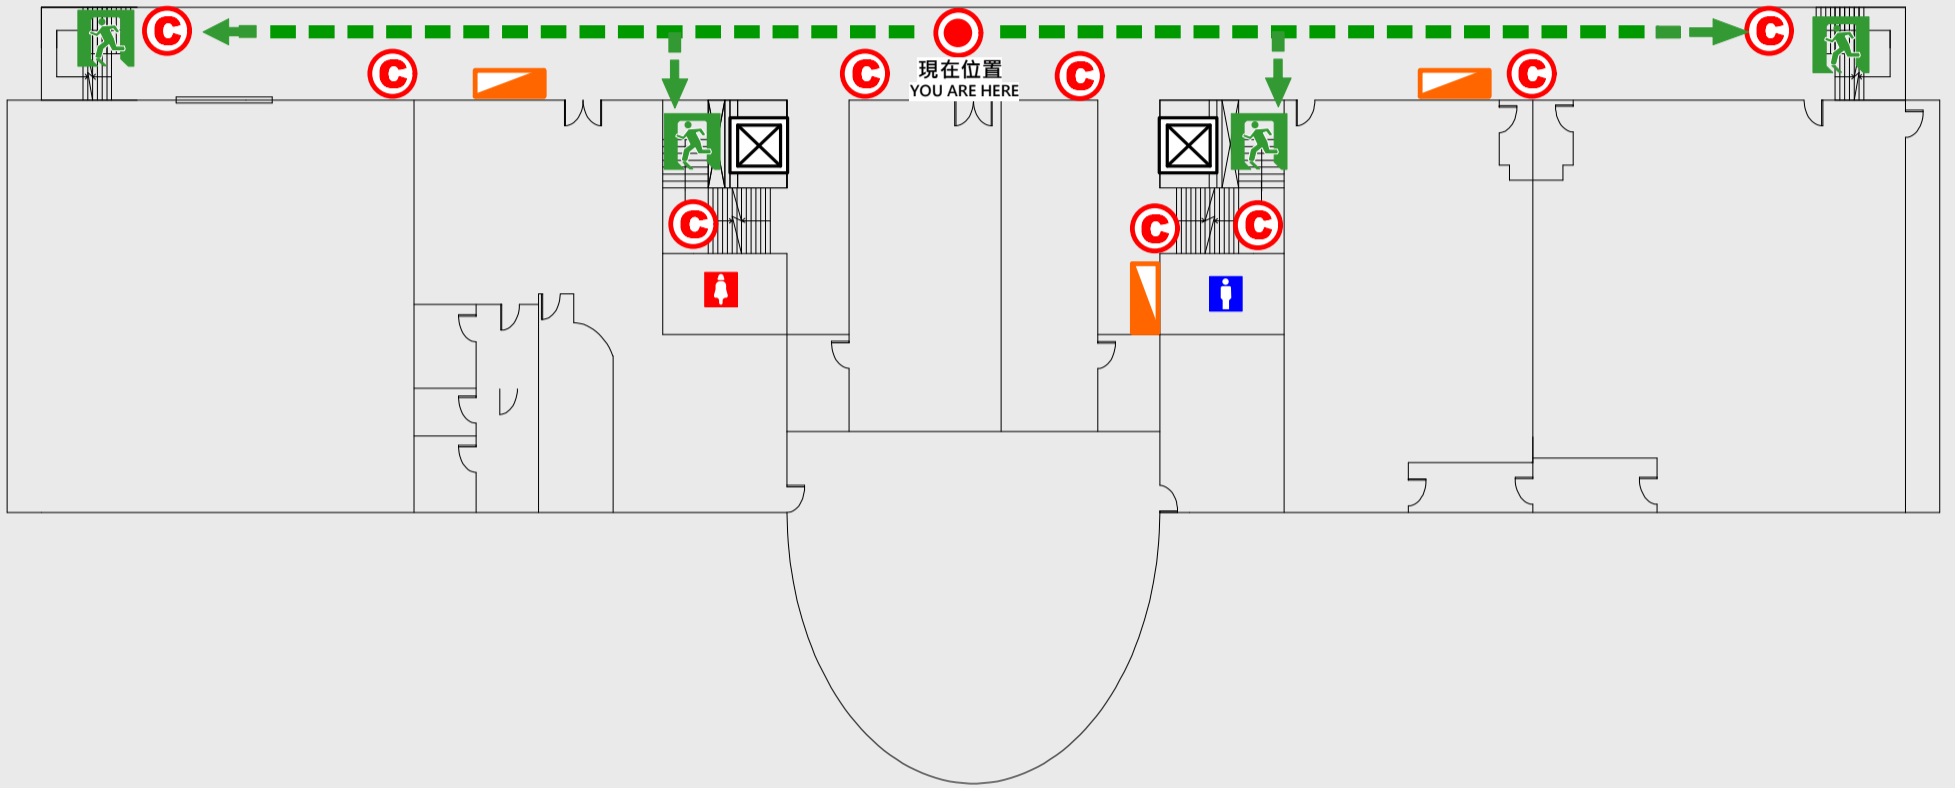

6 樓疏散圖

EVACUATION MAP

行政大樓

📍 現在位置 You Are Here

➡️ 疏散路線 Evacuation Route

🚪 安全門 Stairs

📦 電梯間 Elevator

🚒 緩降機 Escape Sling

🚒 消防栓 Hydrant

🔥 滅火器 Fire Extinguisher

7 樓疏散圖

EVACUATION MAP

行政大樓

- 現在位置 You Are Here
- ← 疏散路線 Evacuation Route
- 安全門 Stairs
- 電梯間 Elevator

- ▽ 緩降機 Escape Sling
- 消防栓 Hydrant
- 滅火器 Fire Extinguisher

B1 樓疏散圖