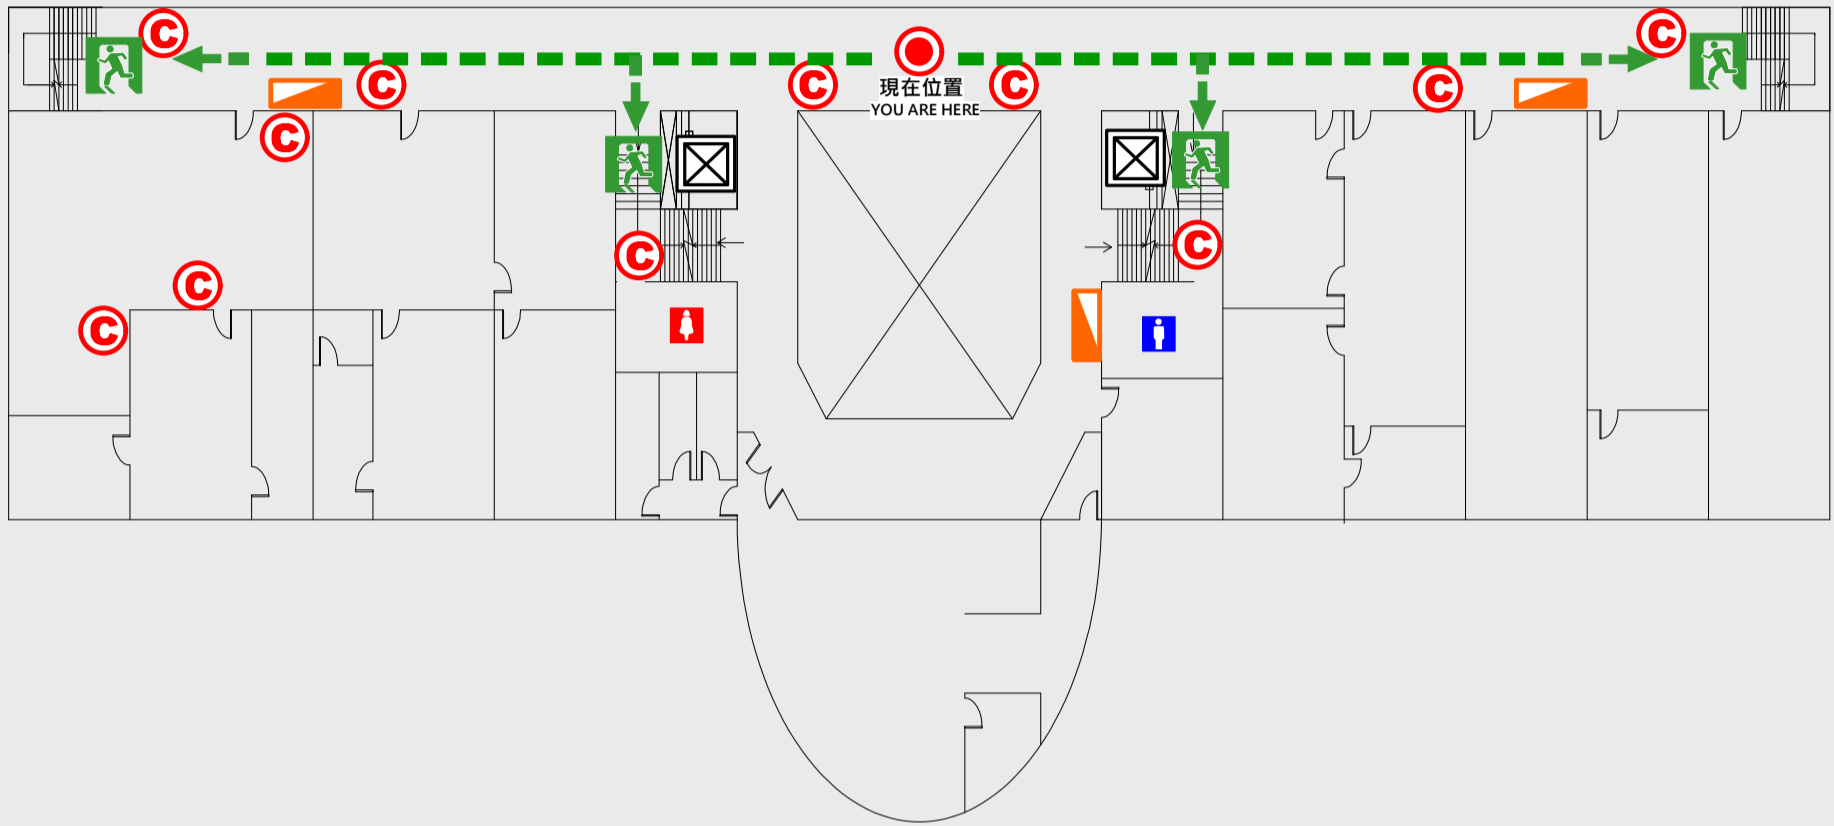

1

樓疏散圖

EVACUATION MAP

行政大樓

- 現在位置 You Are Here
- ← 疏散路線 Evacuation Route
- 🚶 安全門 Stairs
- ☒ 電梯間 Elevator

- ▽ 緩降機 Escape Sling
- 🚒 消防栓 Hydrant
- Ⓢ 滅火器 Fire Extinguisher

2 樓疏散圖 EVACUATION MAP

行政大樓

- 現在位置 You Are Here
- 疏散路線 Evacuation Route
- 安全門 Stairs
- 電梯間 Elevator

- 緩降機 Escape Sling
- 消防栓 Hydrant
- 滅火器 Fire Extinguisher

3 樓疏散圖

EVACUATION MAP

行政大樓

📍 現在位置 You Are Here

➡️ 疏散路線 Evacuation Route

🚪 安全門 Stairs

📦 電梯間 Elevator

🚒 緩降機 Escape Sling

🚒 消防栓 Hydrant

📍 滅火器 Fire Extinguisher

4 樓疏散圖

EVACUATION MAP

行政大樓

- 現在位置 You Are Here
- ← 疏散路線 Evacuation Route
- 🚪 安全門 Stairs
- ⊠ 電梯間 Elevator