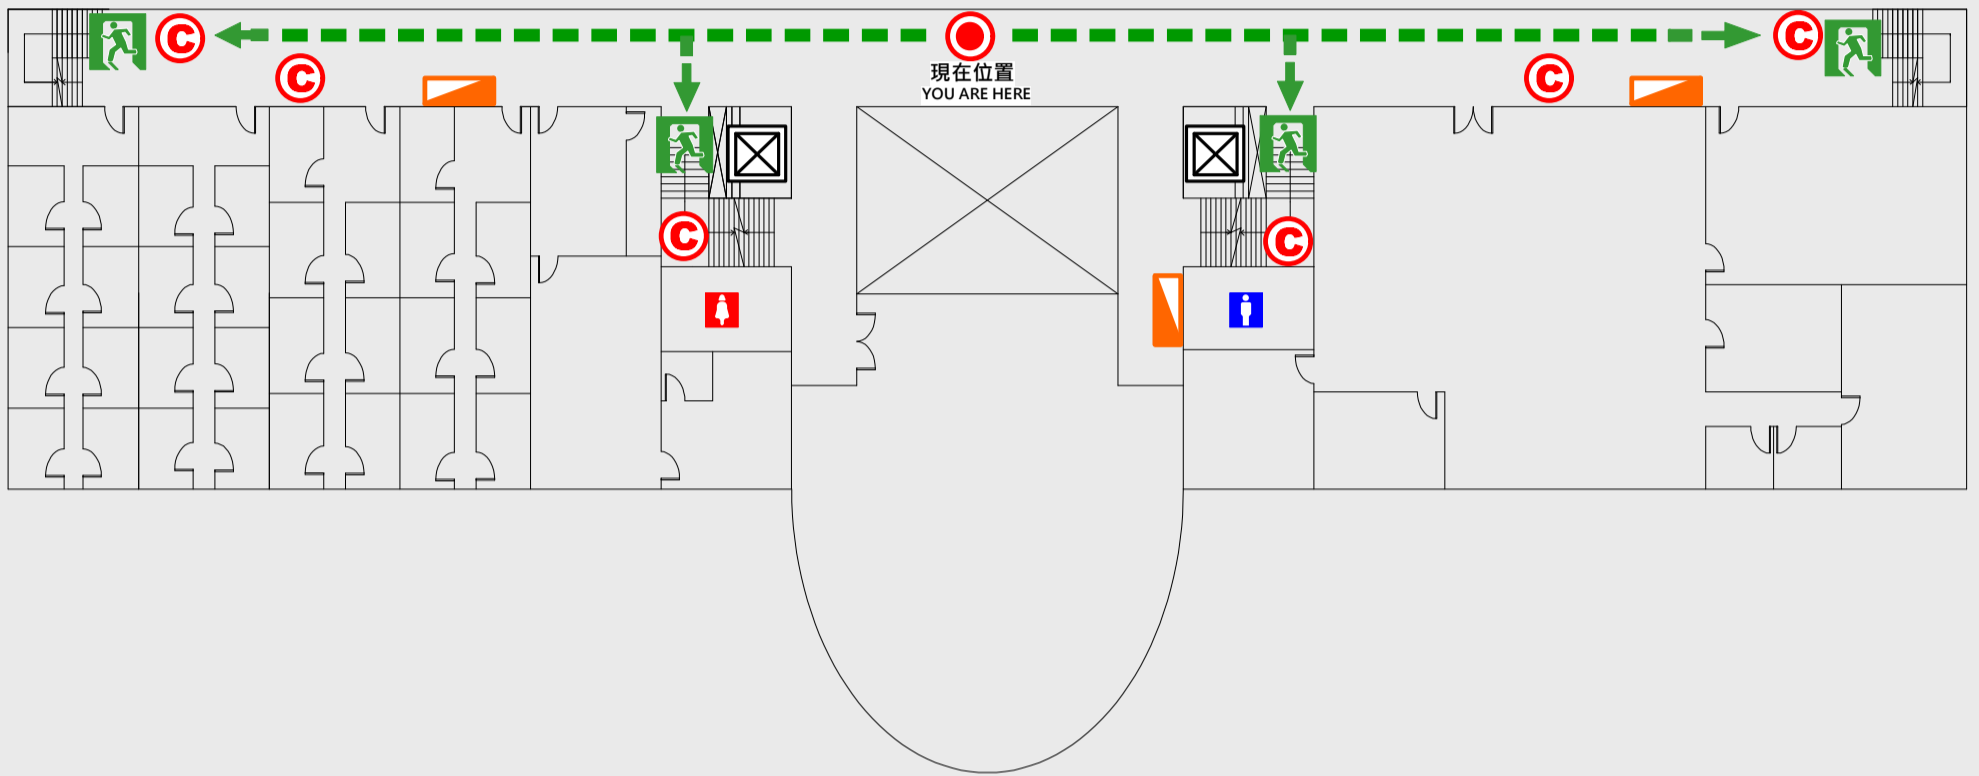

📦 電梯間 Elevator

🚒 緩降機 Escape Sling

🚒 消防栓 Hydrant

📍 滅火器 Fire Extinguisher

4 樓疏散圖

EVACUATION MAP

行政大樓

- 現在位置 You Are Here
- ← 疏散路線 Evacuation Route
- 🚪 安全門 Stairs
- ⊠ 電梯間 Elevator

- ▽ 緩降機 Escape Sling
- 🚒 消防栓 Hydrant
- Ⓢ 滅火器 Fire Extinguisher

5 樓疏散圖

EVACUATION MAP

行政大樓

- 現在位置 You Are Here
- ← 疏散路線 Evacuation Route
- 🚪 安全門 Stairs
- ⊠ 電梯間 Elevator

- ▽ 緩降機 Escape Sling
- 🚒 消防栓 Hydrant
- Ⓢ 滅火器 Fire Extinguisher

6 樓疏散圖

EVACUATION MAP

行政大樓

📍 現在位置 You Are Here

➡️ 疏散路線 Evacuation Route

🚪 安全門 Stairs

📦 電梯間 Elevator

🚒 緩降機 Escape Sling