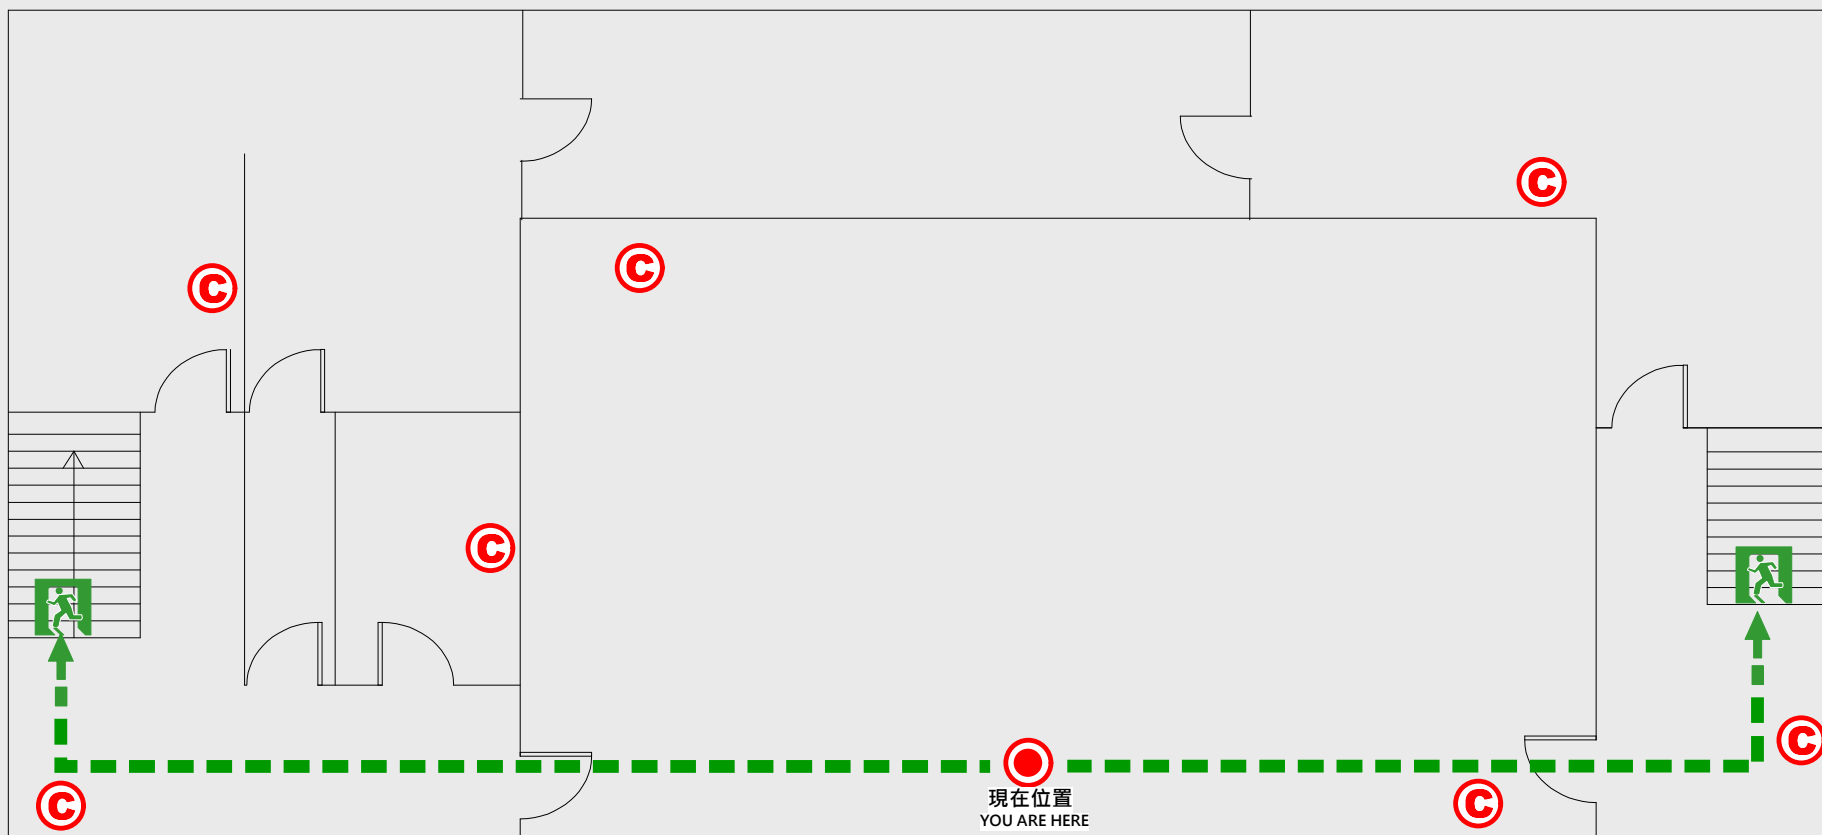

📍 現在位置 You Are Here

➡ 疏散路線 Evacuation Route

🚪 安全門 Stairs

📦 電梯間 Elevator

🚿 緩降機 Escape Sling

🚒 消防栓 Hydrant

🔥 滅火器 Fire Extinguisher

3 樓疏散圖

EVACUATION MAP

西棟(中接南)

- 現在位置 You Are Here
- ← 疏散路線 Evacuation Route
- 安全門 Stairs
- ☒ 電梯間 Elevator

- ▽ 緩降機 Escape Sling
- 消防栓 Hydrant
- 滅火器 Fire Extinguisher

B1樓疏散圖

EVACUATION MAP

西棟(中接南)

- 現在位置 You Are Here
- ← 疏散路線 Evacuation Route
- 🚪 安全門 Stairs
- ⊠ 電梯間 Elevator