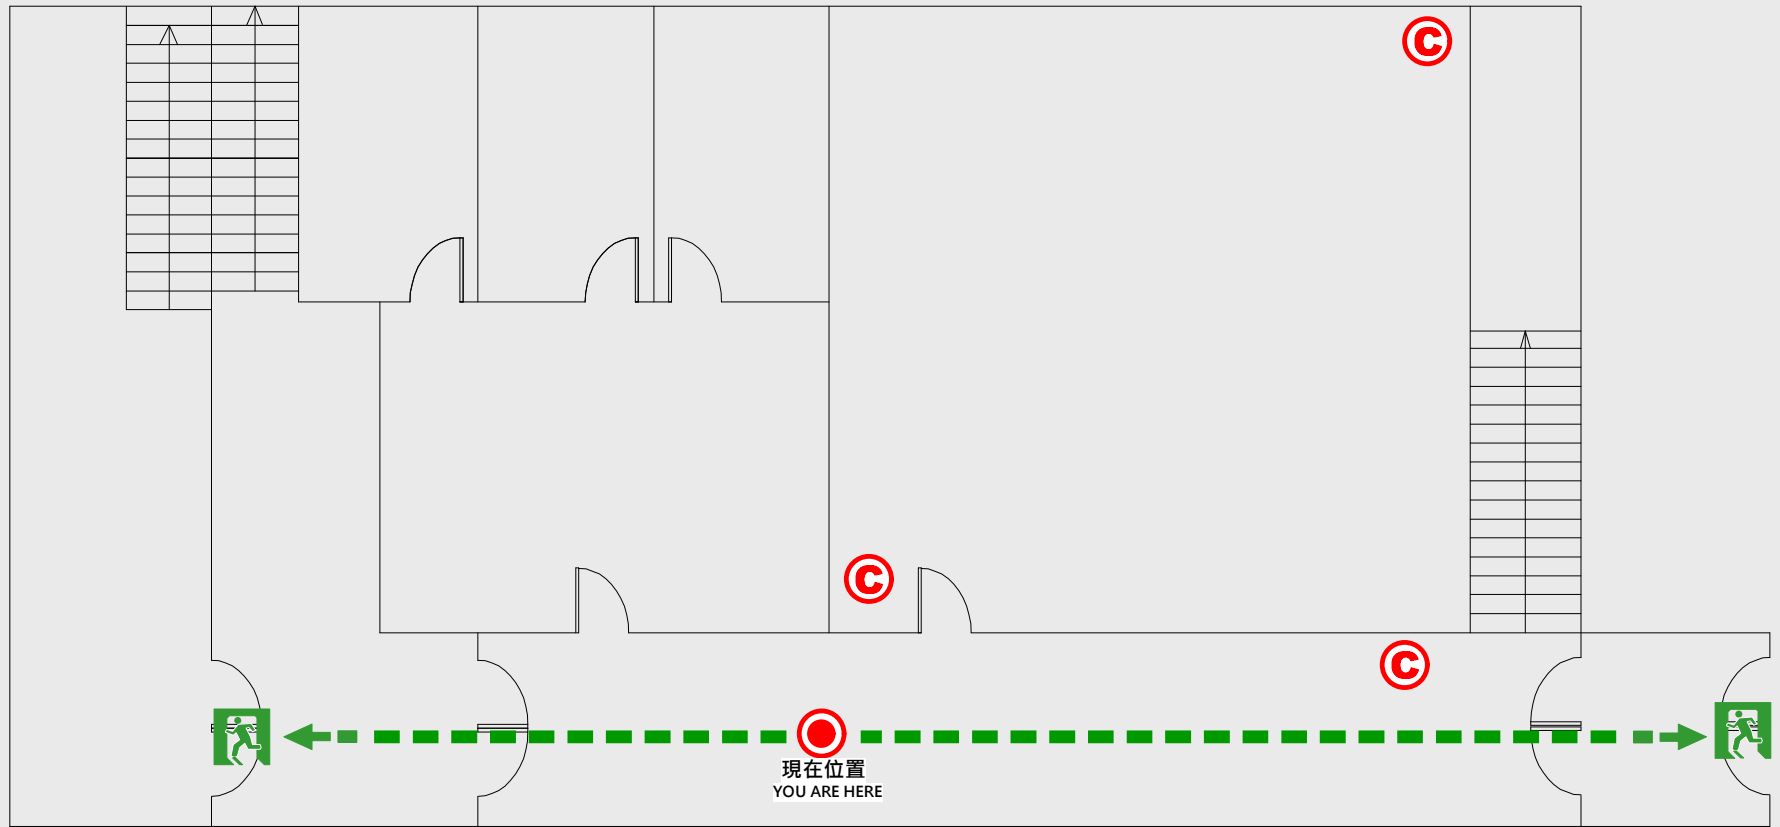

1 樓疏散圖

EVACUATION MAP

西棟(中接南)

- 現在位置 You Are Here
- ← 疏散路線 Evacuation Route
- ☒ 安全門 Stairs
- ☒ 電梯間 Elevator

- ▽ 緩降機 Escape Sling
- ▢ 消防栓 Hydrant
- Ⓒ 滅火器 Fire Extinguisher

2 樓疏散圖

EVACUATION MAP

西棟(中接南)

📍 現在位置 You Are Here

➡ 疏散路線 Evacuation Route

🚪 安全門 Stairs

📦 電梯間 Elevator

🚿 緩降機 Escape Sling

🚒 消防栓 Hydrant

🔥 滅火器 Fire Extinguisher

3 樓疏散圖