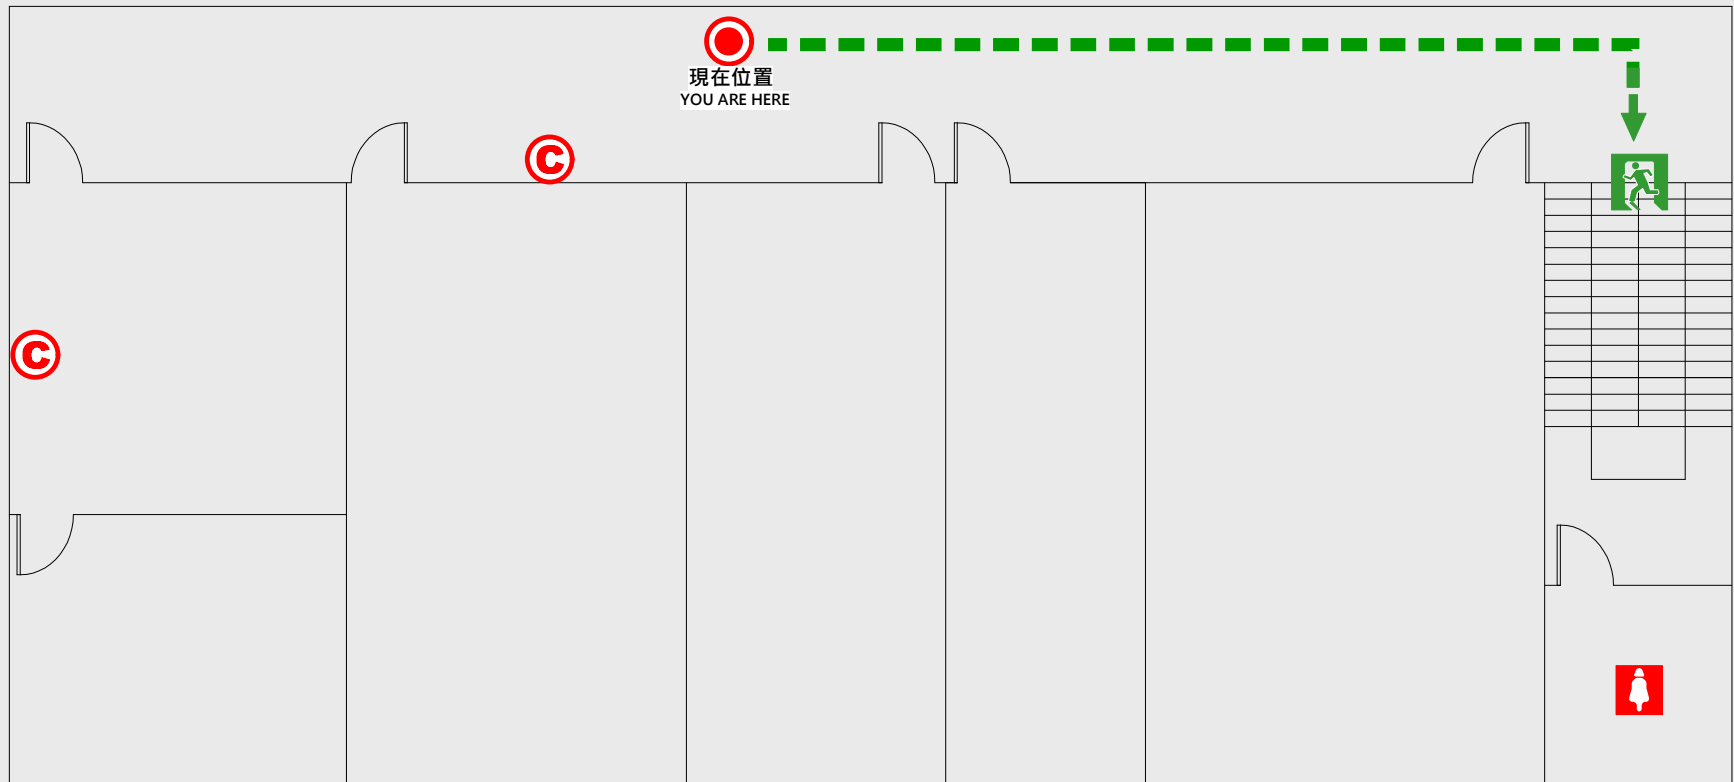

1 樓疏散圖

EVACUATION MAP

西棟(中接南)

- 現在位置 You Are Here
- ← 疏散路線 Evacuation Route
- ☒ 安全門 Stairs
- ☒ 電梯間 Elevator

- ▽ 緩降機 Escape Sling
- ▢ 消防栓 Hydrant
- Ⓒ 滅火器 Fire Extinguisher

2 樓疏散圖

EVACUATION MAP

西棟(中接南)

📍 現在位置 You Are Here

➡ 疏散路線 Evacuation Route

🚪 安全門 Stairs

📦 電梯間 Elevator

🚿 緩降機 Escape Sling

🚒 消防栓 Hydrant

🔥 滅火器 Fire Extinguisher

3 樓疏散圖