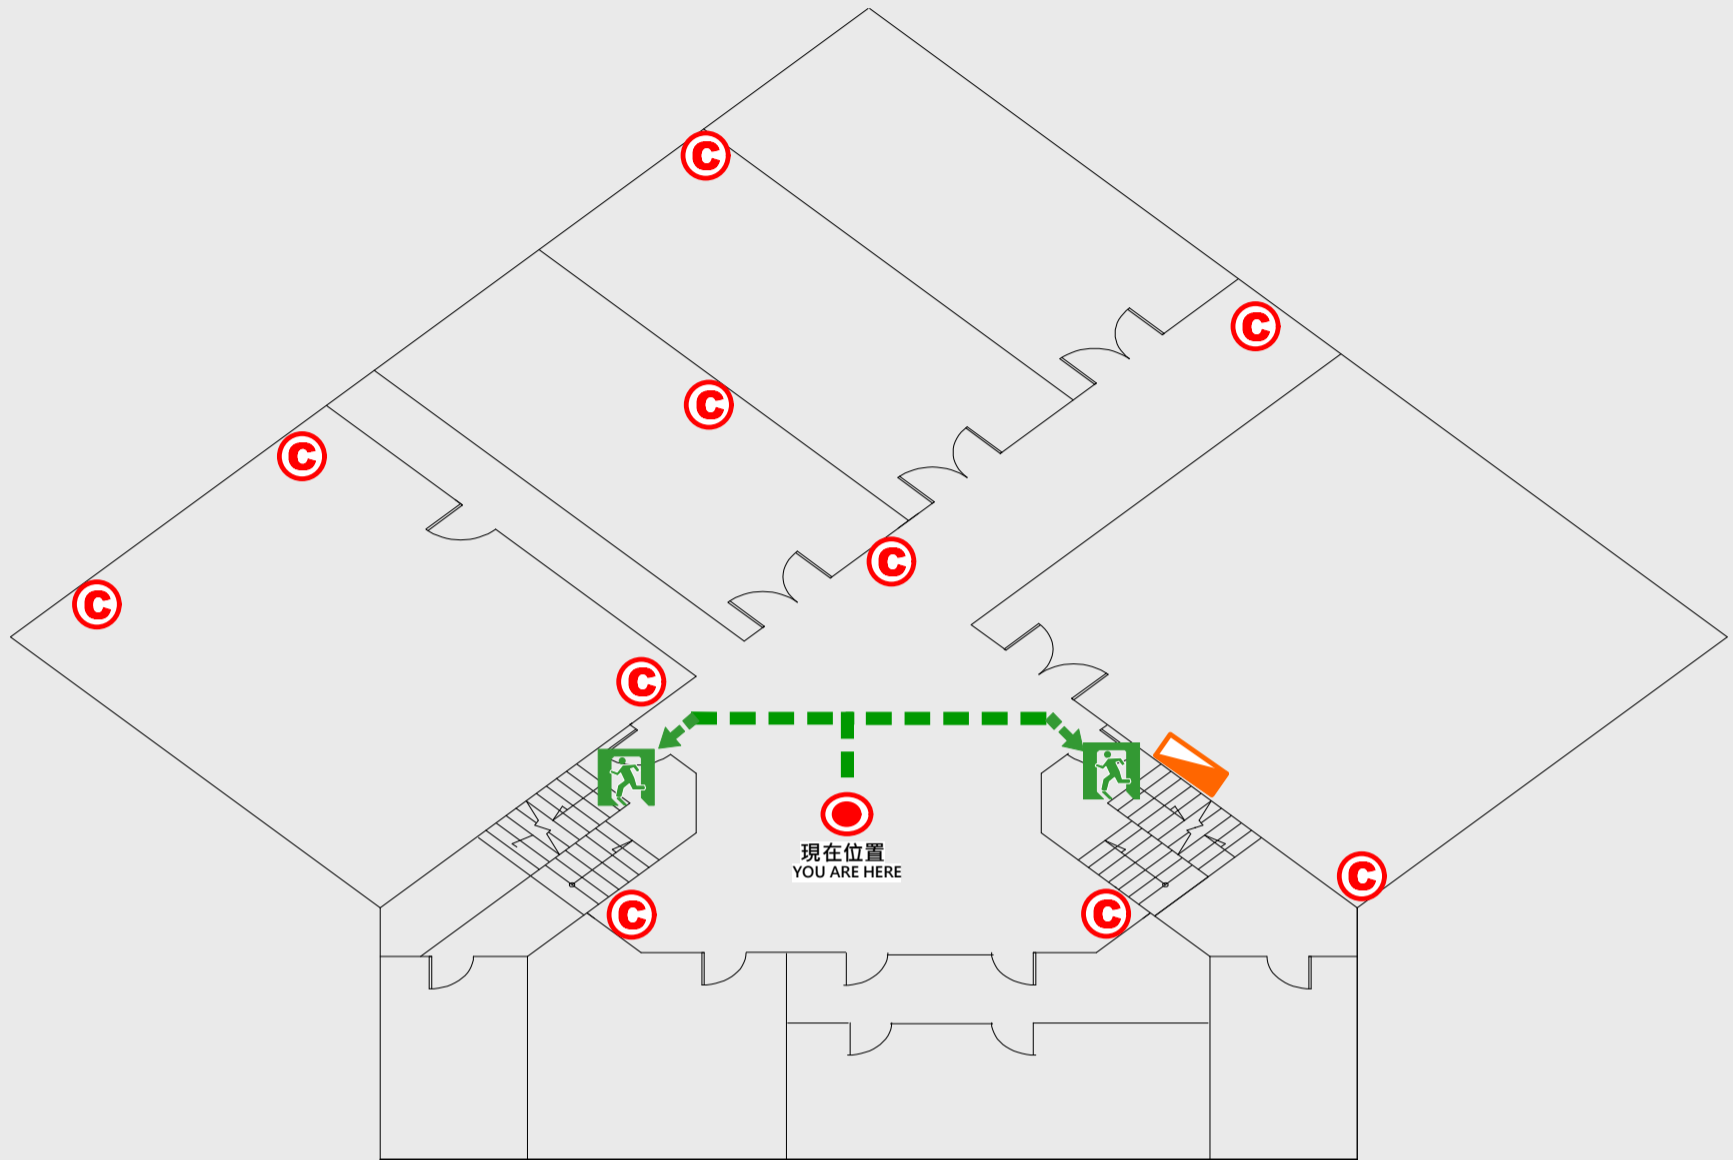

B1 樓疏散圖

EVACUATION MAP

土木一館

● 現在位置 You Are Here

← 疏散路線 Evacuation Route

安全門 Stairs

☒ 電梯間 Elevator

▽ 緩降機 Escape Sling

消防栓 Hydrant

● 滅火器 Fire Extinguisher