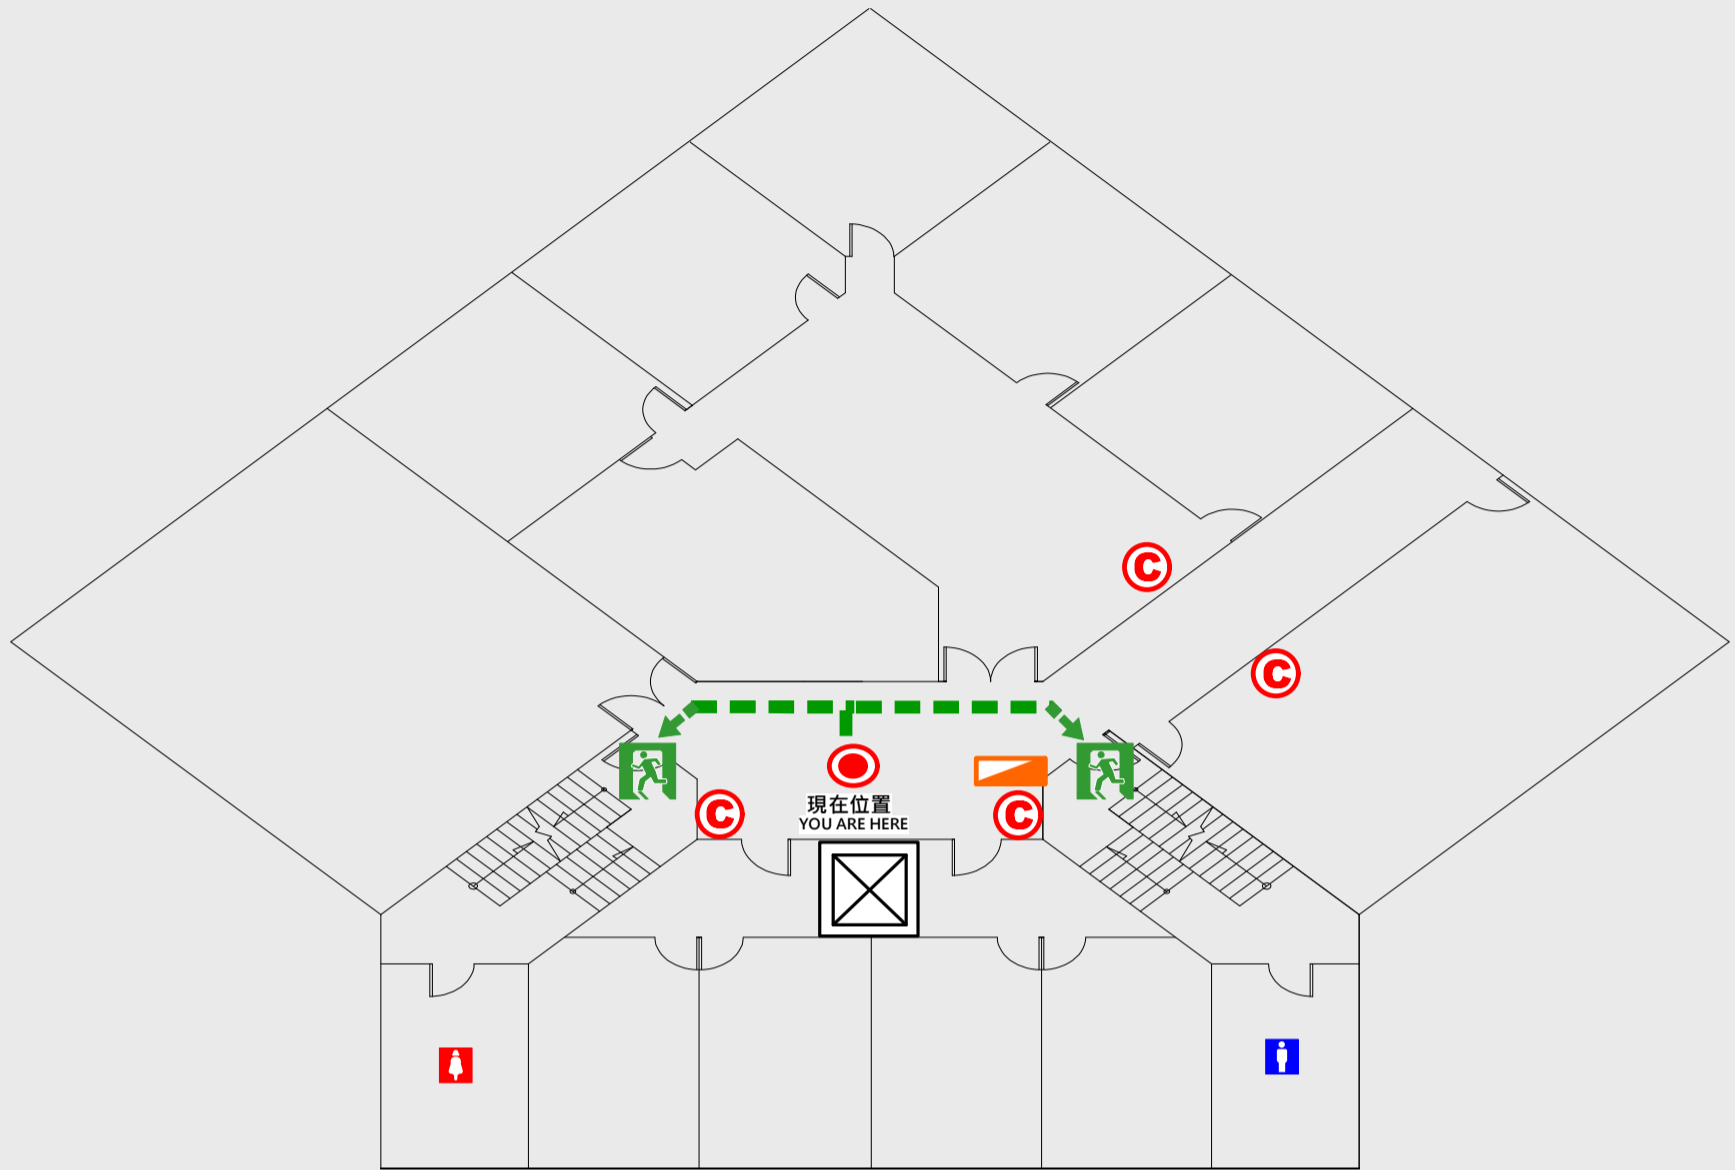

6 樓疏散圖

EVACUATION MAP

土木一館

📍 現在位置 You Are Here

➡️ 疏散路線 Evacuation Route

🚪 安全門 Stairs

📦 電梯間 Elevator

🚒 緩降機 Escape Sling

🔧 消防栓 Hydrant

🔥 滅火器 Fire Extinguisher