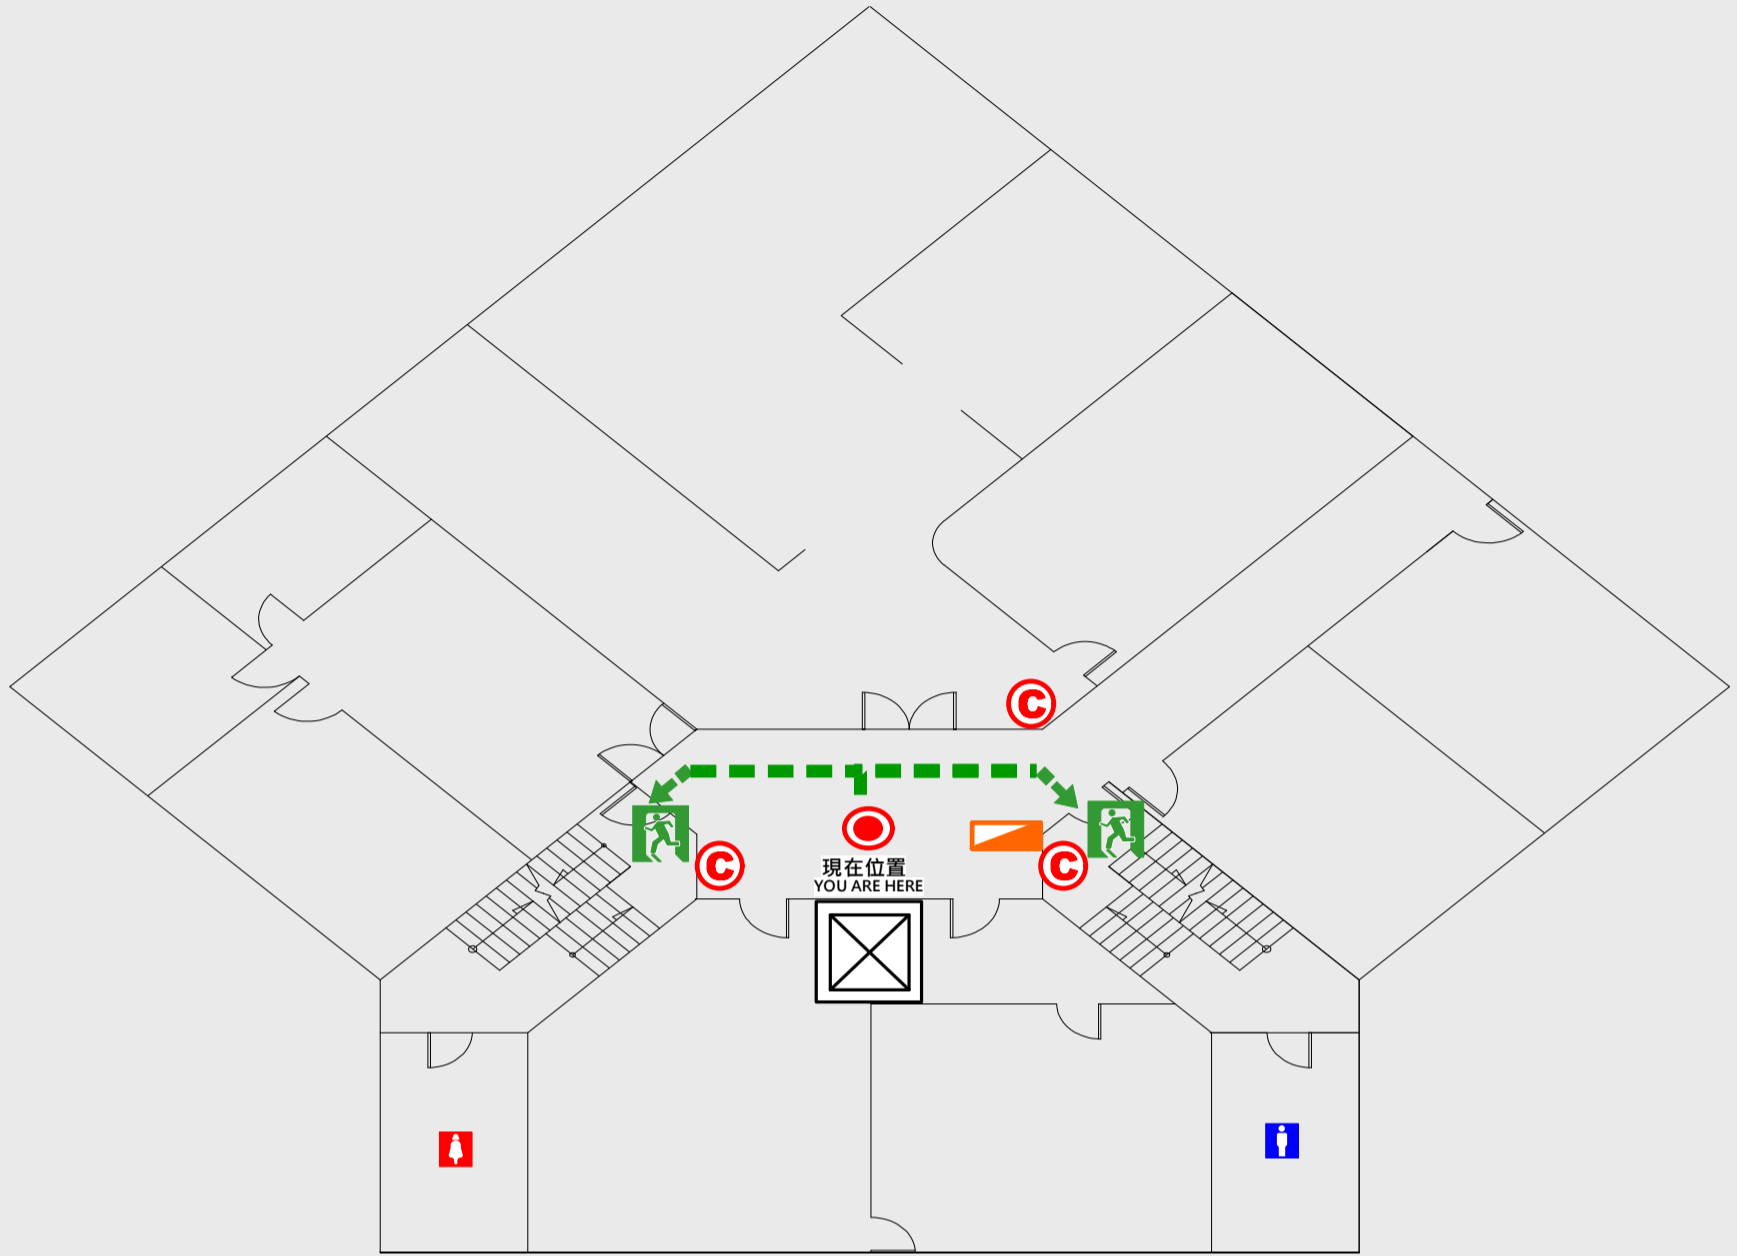

2 樓疏散圖

EVACUATION MAP

土木一館

📍 現在位置 You Are Here

➡️ 疏散路線 Evacuation Route

🚪 安全門 Stairs

🛗 電梯間 Elevator

🪂 緩降機 Escape Sling

🚒 消防栓 Hydrant

🔥 滅火器 Fire Extinguisher