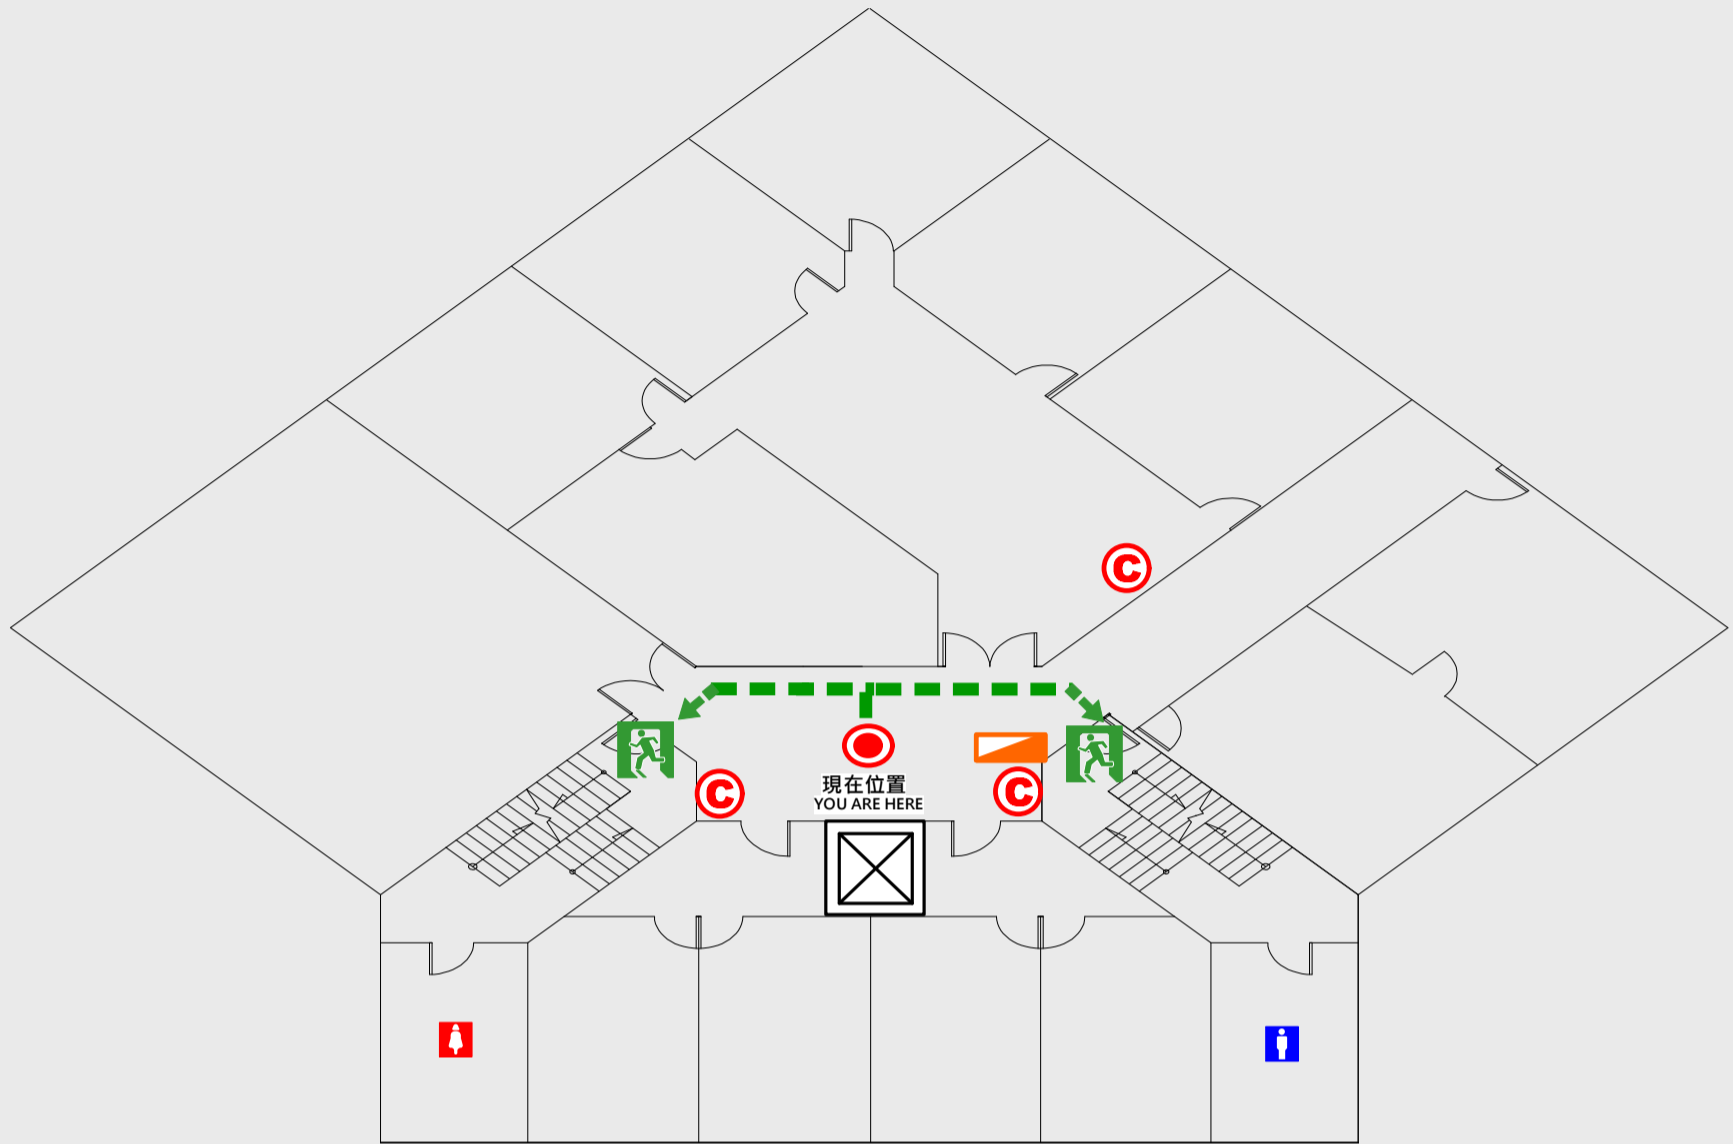

4 樓疏散圖

EVACUATION MAP

土木一館

● 現在位置 You Are Here

← 疏散路線 Evacuation Route

安全門 Stairs

☒ 電梯間 Elevator

▽ 緩降機 Escape Sling

消防栓 Hydrant

● 滅火器 Fire Extinguisher