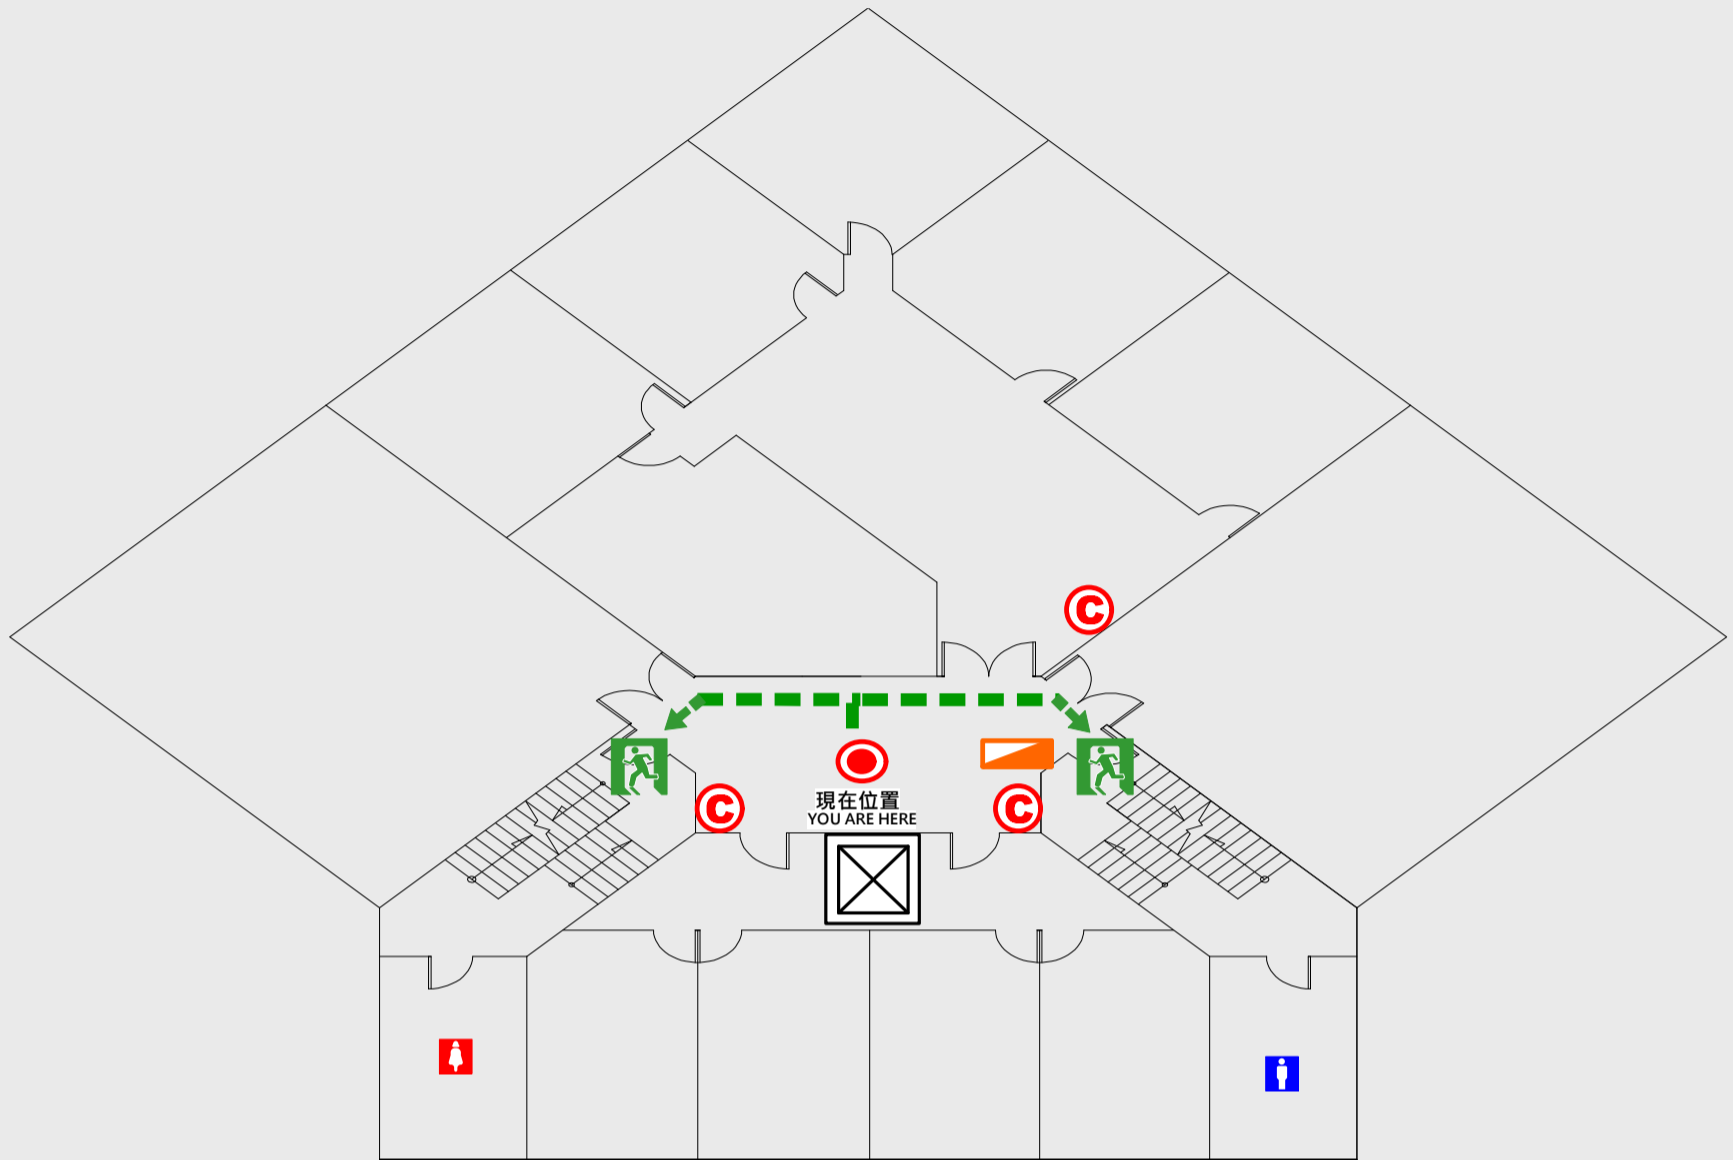

5 樓疏散圖

EVACUATION MAP

土木一館

● 現在位置 You Are Here

← 疏散路線 Evacuation Route

安全門 Stairs

☒ 電梯間 Elevator

▽ 緩降機 Escape Sling

消防栓 Hydrant

● 滅火器 Fire Extinguisher