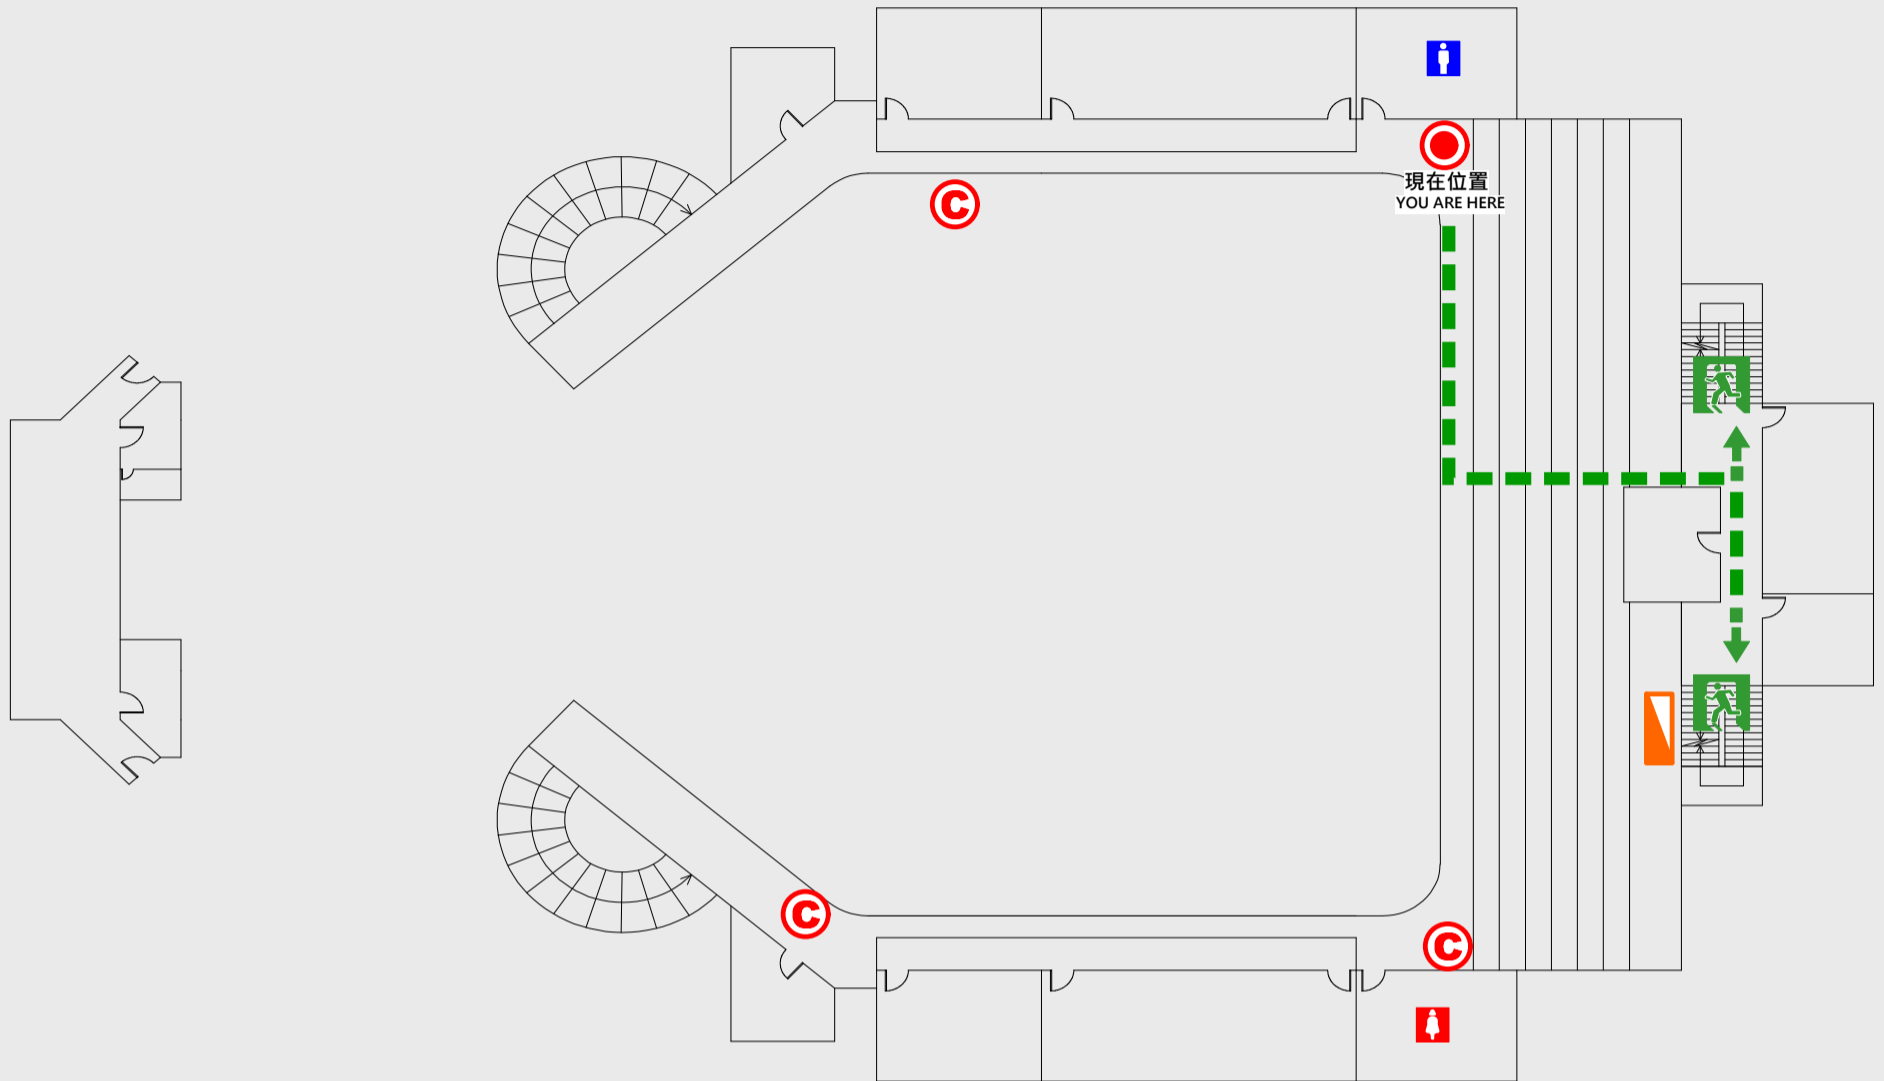

2 樓疏散圖

EVACUATION MAP

中正堂

📍 現在位置 You Are Here

➡ 疏散路線 Evacuation Route

🚪 安全門 Stairs

🛗 電梯間 Elevator

🚒 緩降機 Escape Sling

🔧 消防栓 Hydrant

🔥 滅火器 Fire Extinguisher