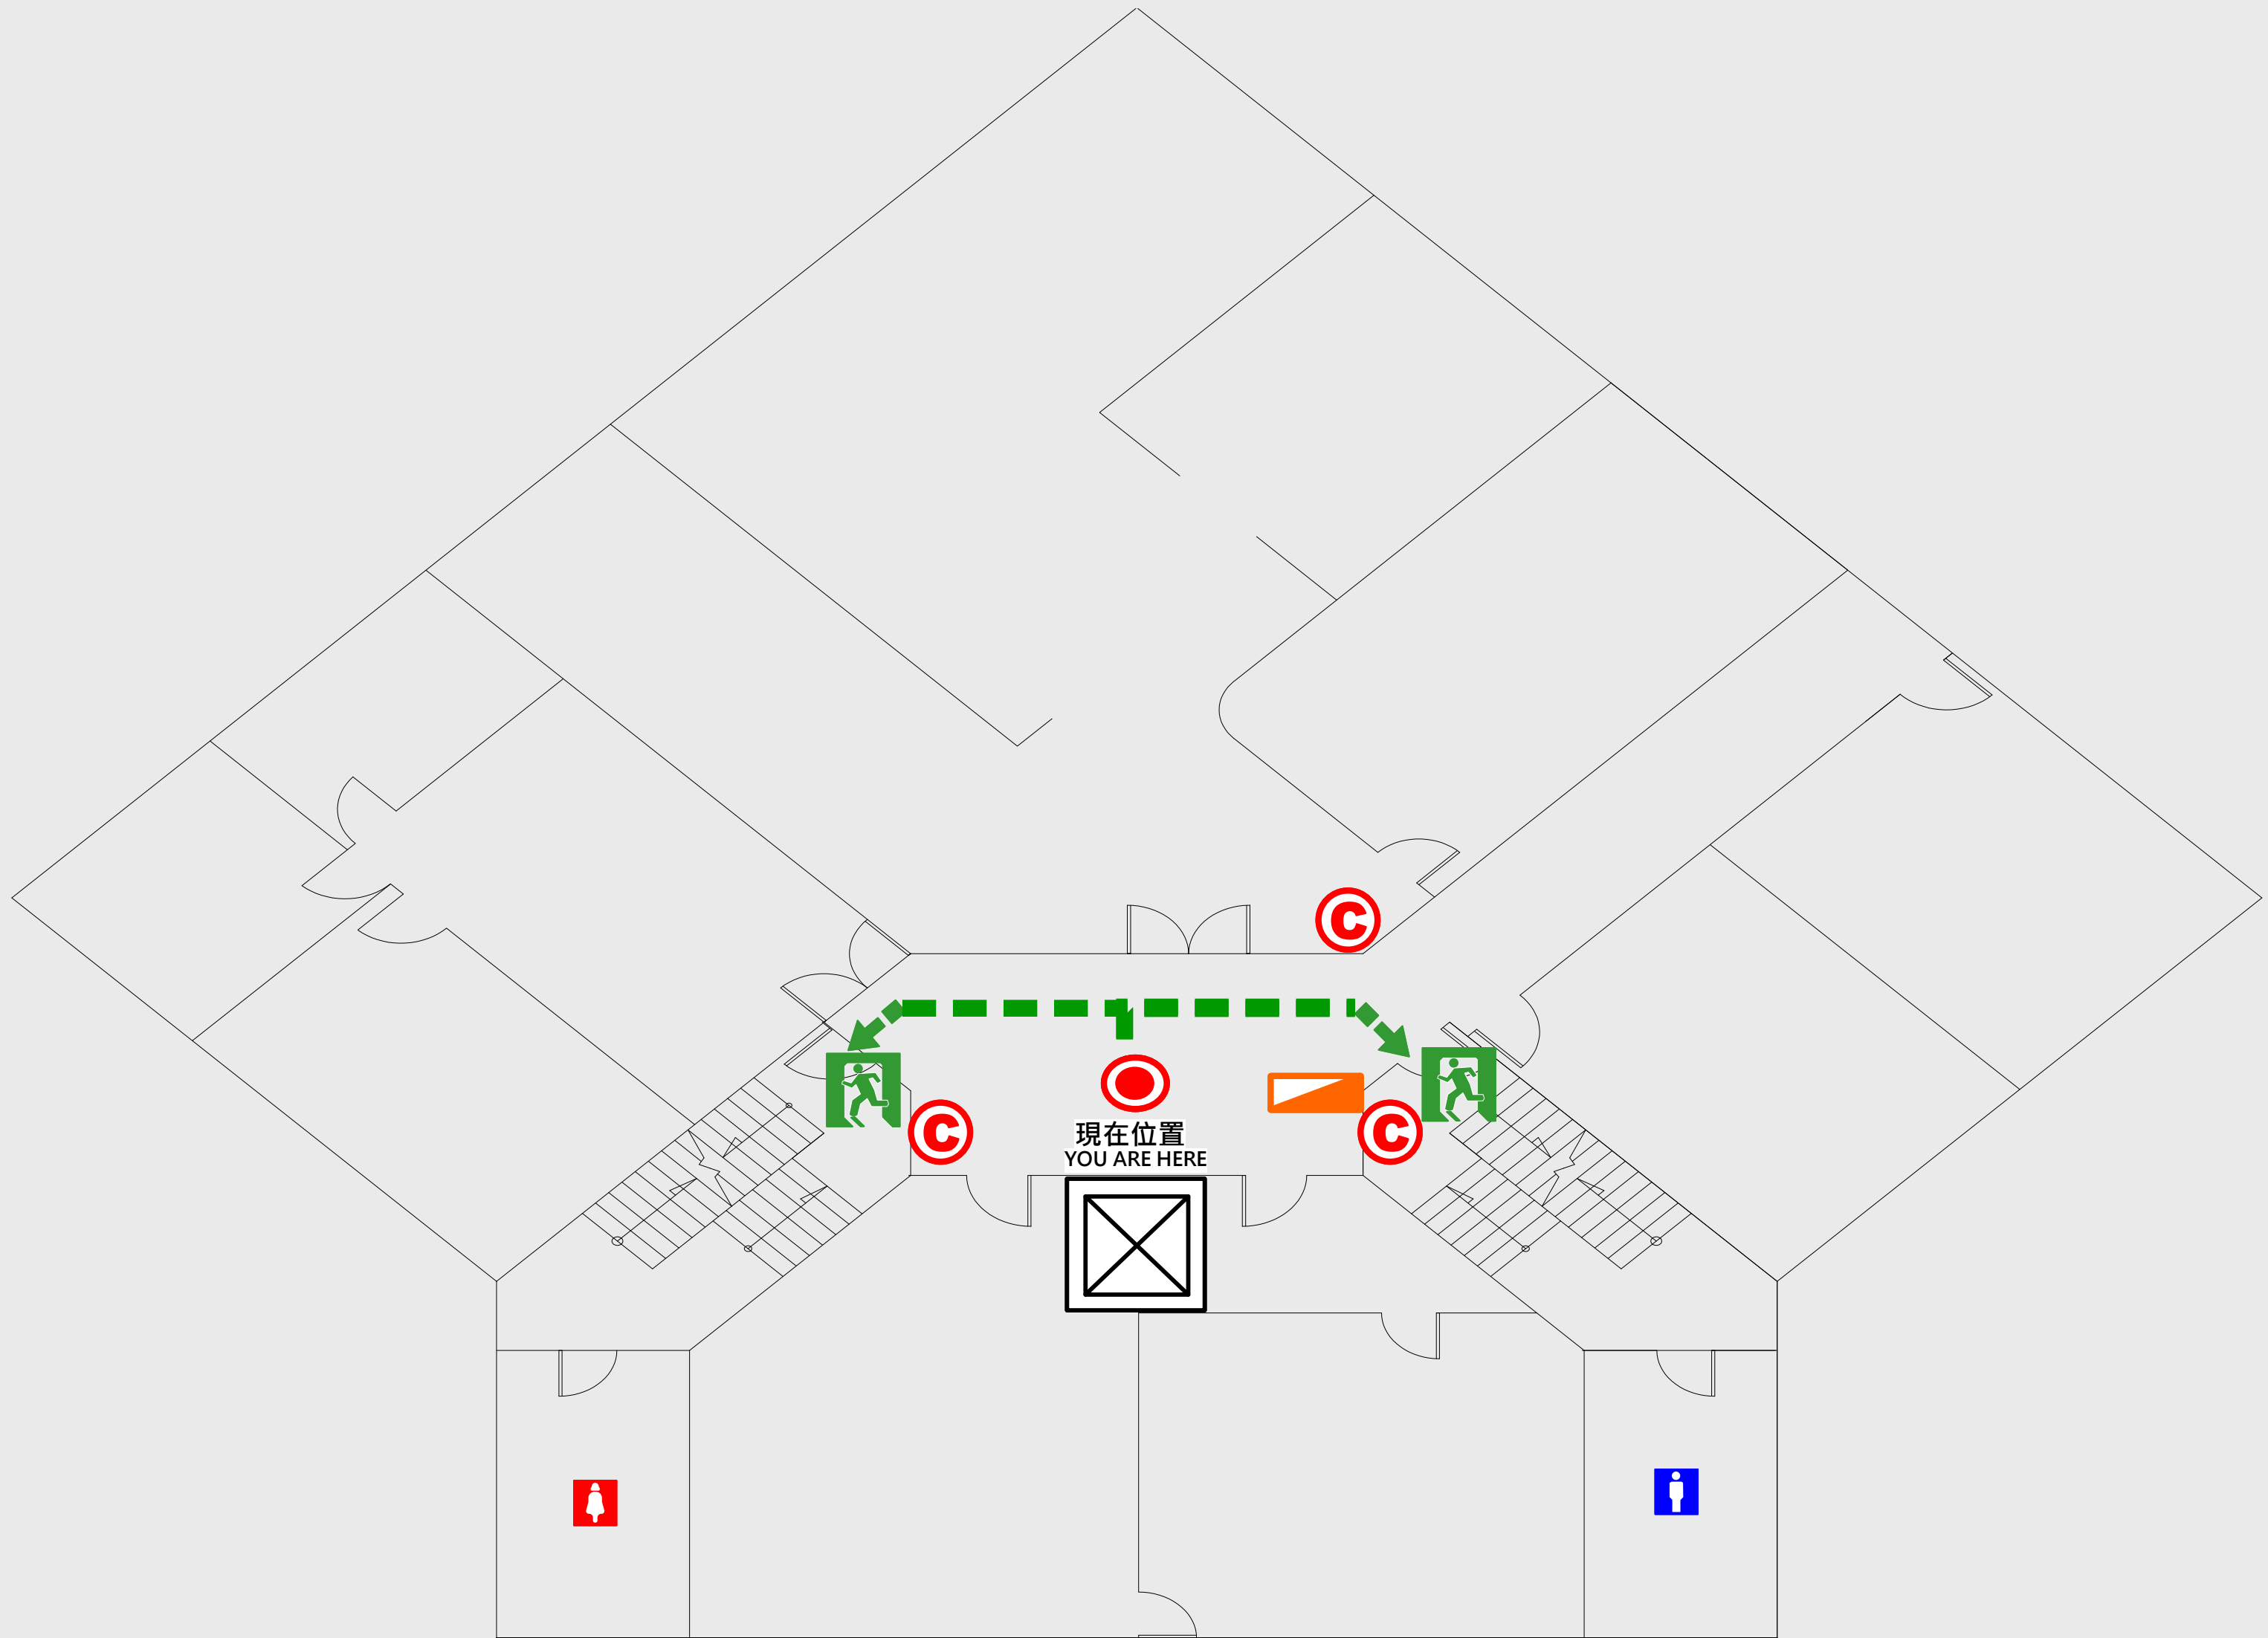

1 樓疏散圖

EVACUATION MAP

土木一館

-  現在位置 You Are Here
-  疏散路線 Evacuation Route
-  安全門 Stairs
-  電梯間 Elevator

-  緩降機 Escape Sling
-  消防栓 Hydrant
-  滅火器 Fire Extinguisher

2

樓疏散圖

EVACUATION MAP

土木一館

📍 現在位置 You Are Here

➡️ 疏散路線 Evacuation Route

🚪 安全門 Stairs

⊠ 電梯間 Elevator

🚒 緩降機 Escape Sling

🚒 消防栓 Hydrant

🔥 滅火器 Fire Extinguisher

3 樓疏散圖

EVACUATION MAP

土木一館

-  現在位置 You Are Here
-  疏散路線 Evacuation Route
-  安全門 Stairs
-  電梯間 Elevator

-  緩降機 Escape Sling
-  消防栓 Hydrant
-  滅火器 Fire Extinguisher

4 樓疏散圖

EVACUATION MAP

土木一館