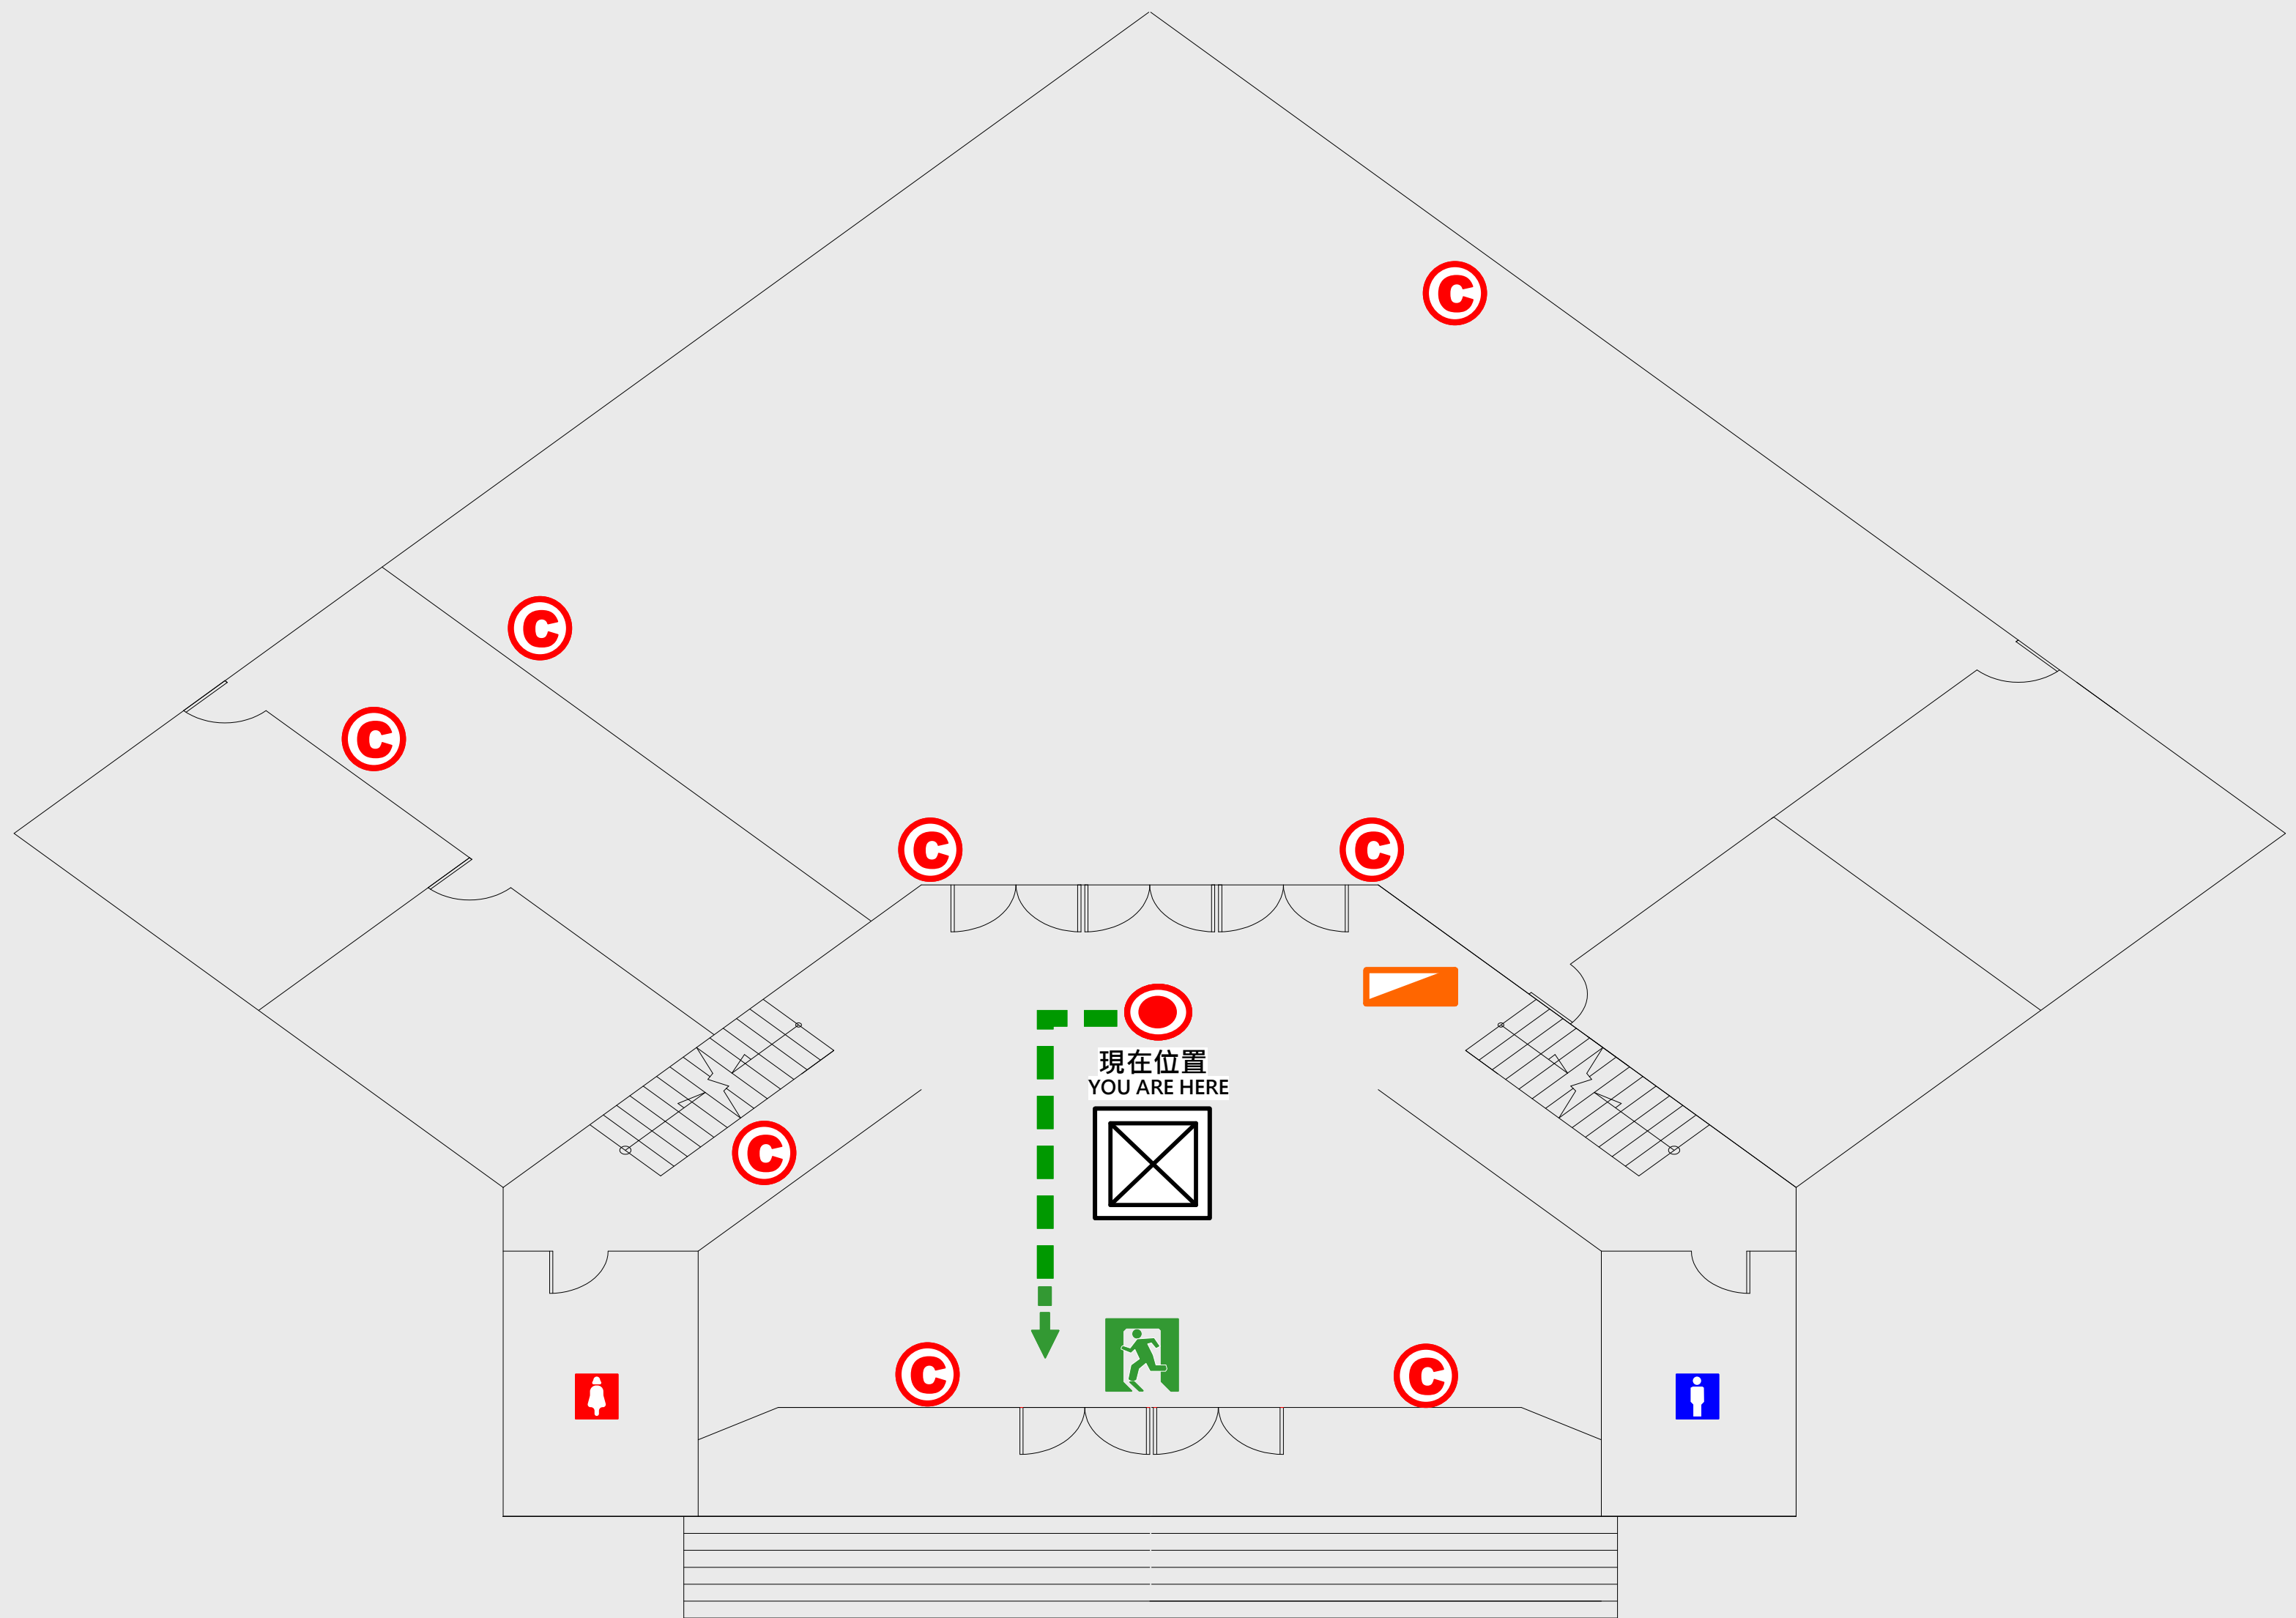

1 樓疏散圖

EVACUATION MAP

土木一館

-  現在位置 You Are Here
-  疏散路線 Evacuation Route
-  安全門 Stairs
-  電梯間 Elevator

-  緩降機 Escape Sling
-  消防栓 Hydrant
-  滅火器 Fire Extinguisher

2

樓疏散圖

EVACUATION MAP

土木一館

📍 現在位置 You Are Here

➡️ 疏散路線 Evacuation Route

🚪 安全門 Stairs

⊠ 電梯間 Elevator

🚒 緩降機 Escape Sling

🚒 消防栓 Hydrant

🔥 滅火器 Fire Extinguisher