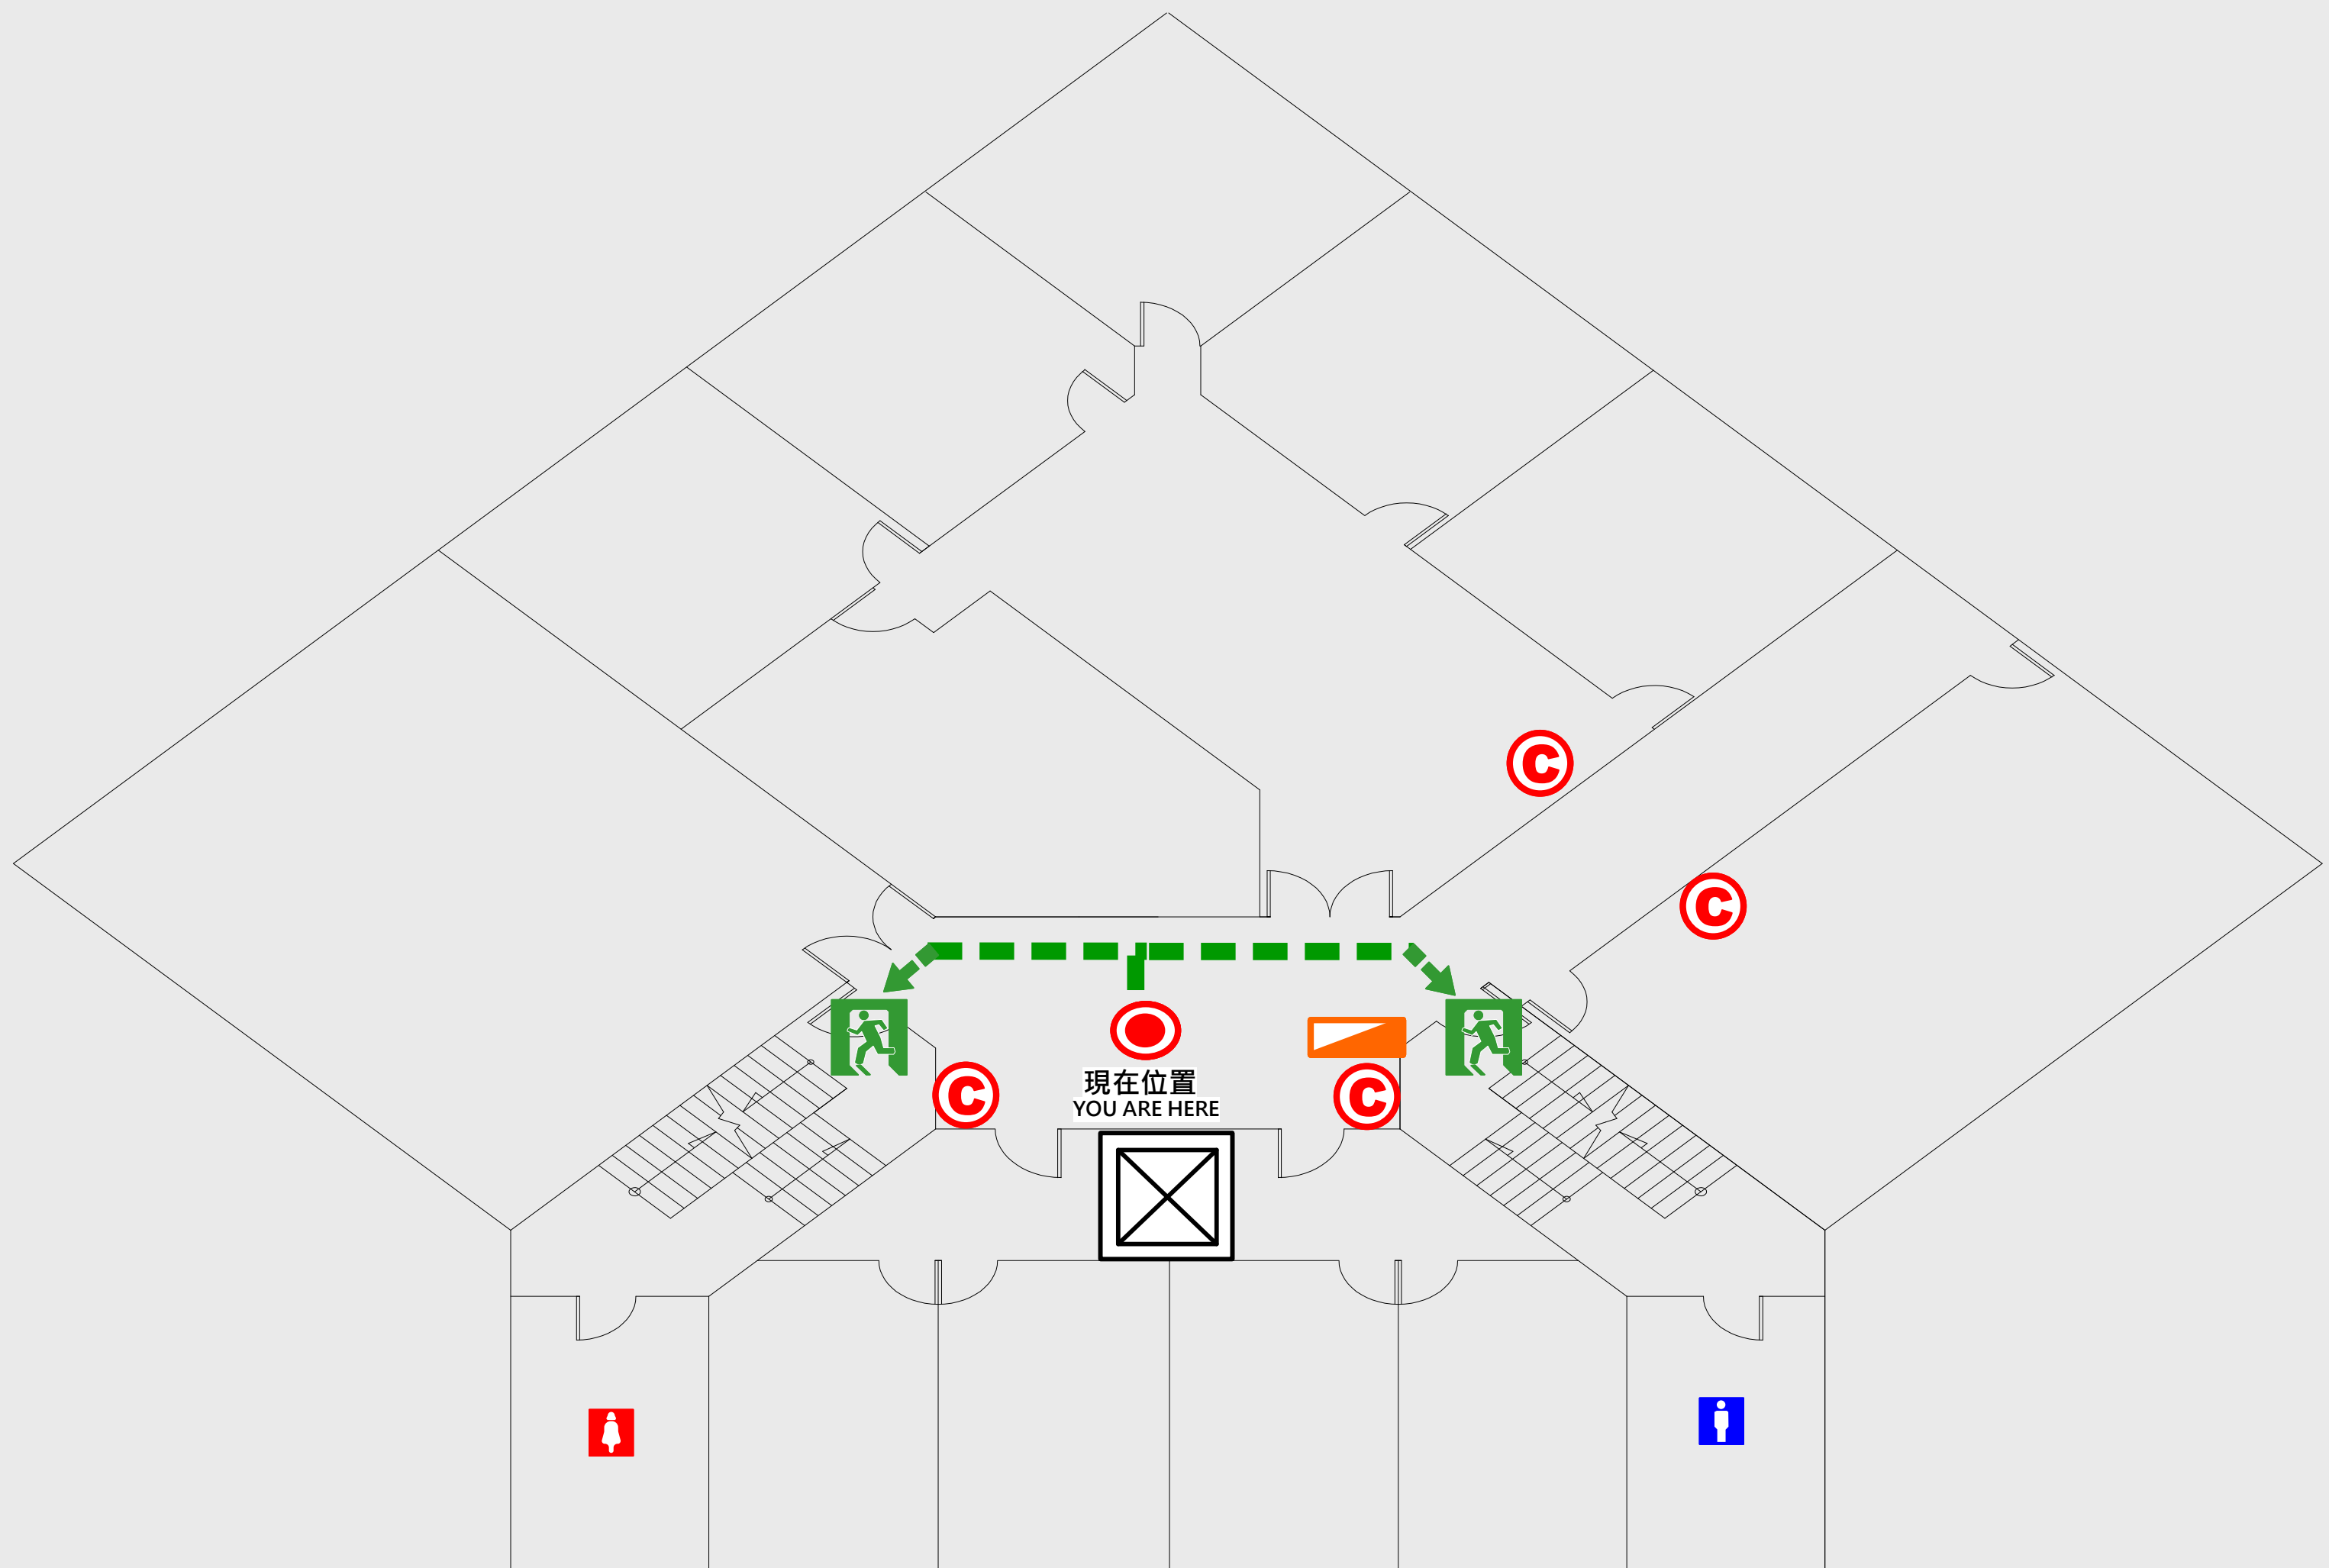

5 樓疏散圖

EVACUATION MAP

土木一館

- | | | | |
|------|------------------|-----|-------------------|
| 現在位置 | You Are Here | 緩降機 | Escape Sling |
| 疏散路線 | Evacuation Route | 消防栓 | Hydrant |
| 安全門 | Stairs | 滅火器 | Fire Extinguisher |
| 電梯間 | Elevator | | |

6 樓疏散圖

EVACUATION MAP

土木一館

- | | | | |
|------|------------------|-----|-------------------|
| 現在位置 | You Are Here | 緩降機 | Escape Sling |
| 疏散路線 | Evacuation Route | 消防栓 | Hydrant |
| 安全門 | Stairs | 滅火器 | Fire Extinguisher |
| 電梯間 | Elevator | | |

7 樓疏散圖

EVACUATION MAP

土木一館

● 現在位置 You Are Here

← 疏散路線 Evacuation Route

🚪 安全門 Stairs

⊠ 電梯間 Elevator

▽ 緩降機 Escape Sling