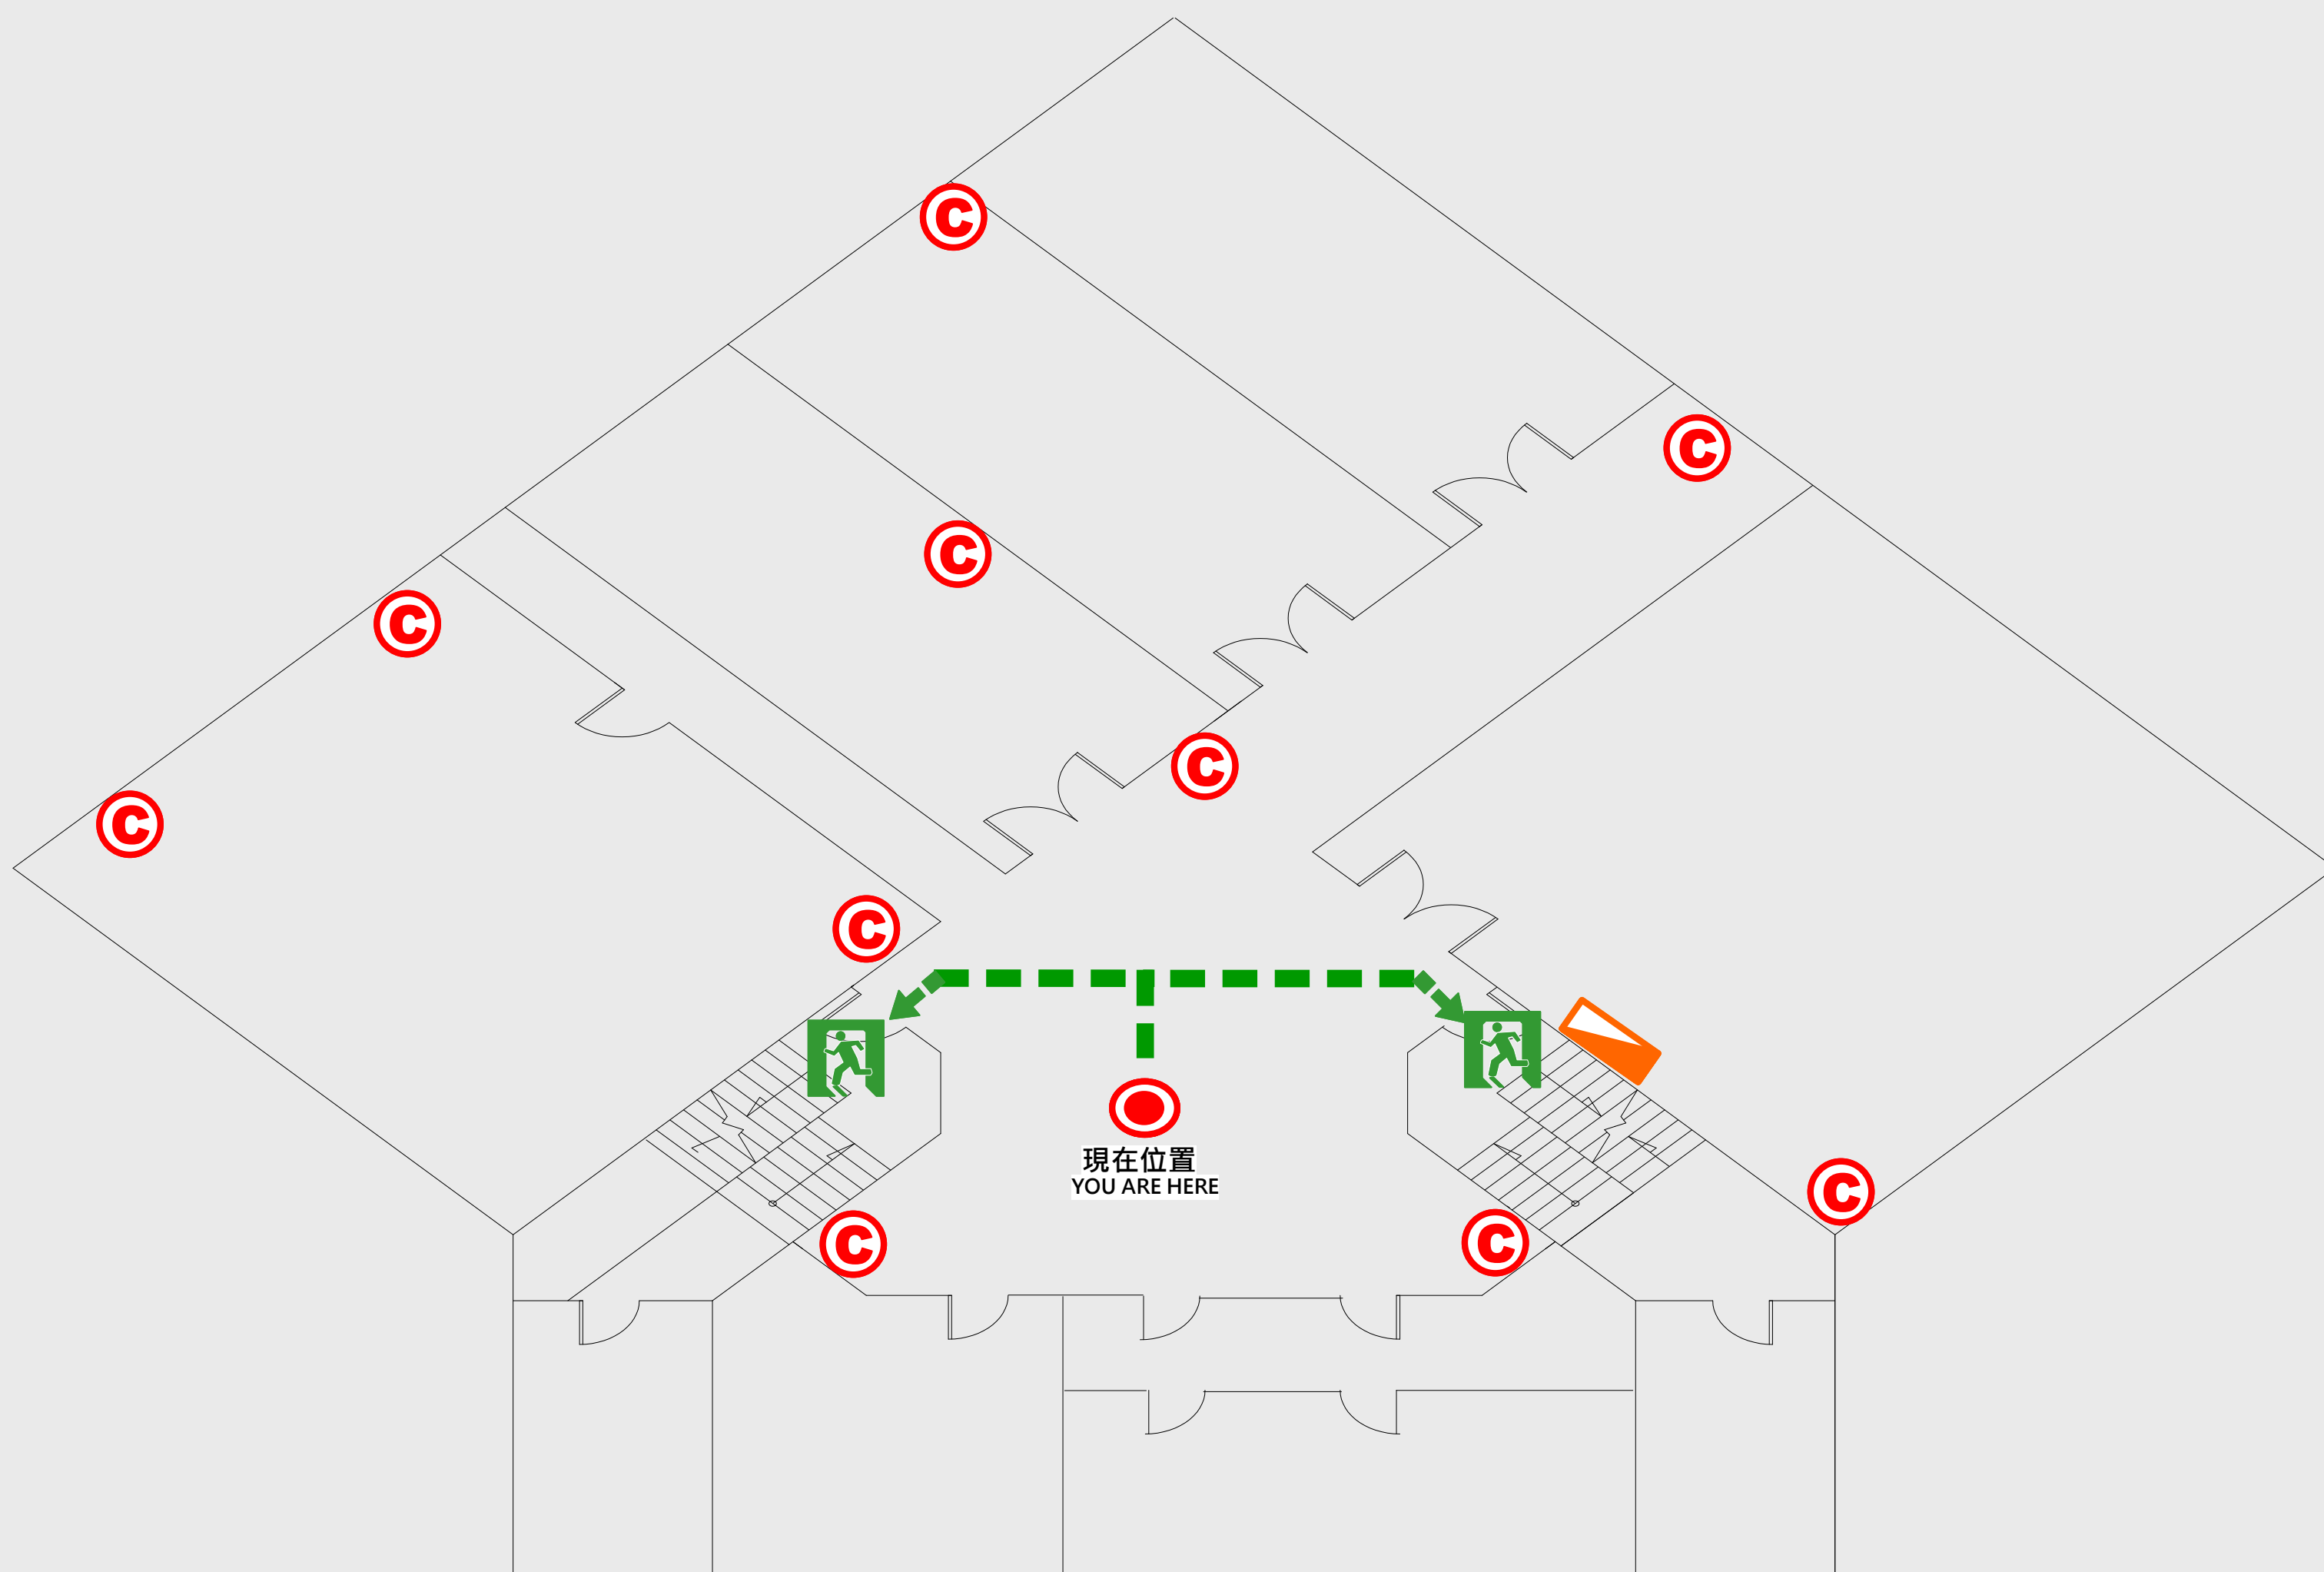

7 樓疏散圖

EVACUATION MAP

土木一館

● 現在位置 You Are Here

← 疏散路線 Evacuation Route

🚪 安全門 Stairs

⊠ 電梯間 Elevator

▽ 緩降機 Escape Sling

🚒 消防栓 Hydrant

Ⓢ 滅火器 Fire Extinguisher

B1 樓疏散圖

土木一館

EVACUATION MAP

📍 現在位置 You Are Here

➡ 疏散路線 Evacuation Route

🚪 安全門 Stairs