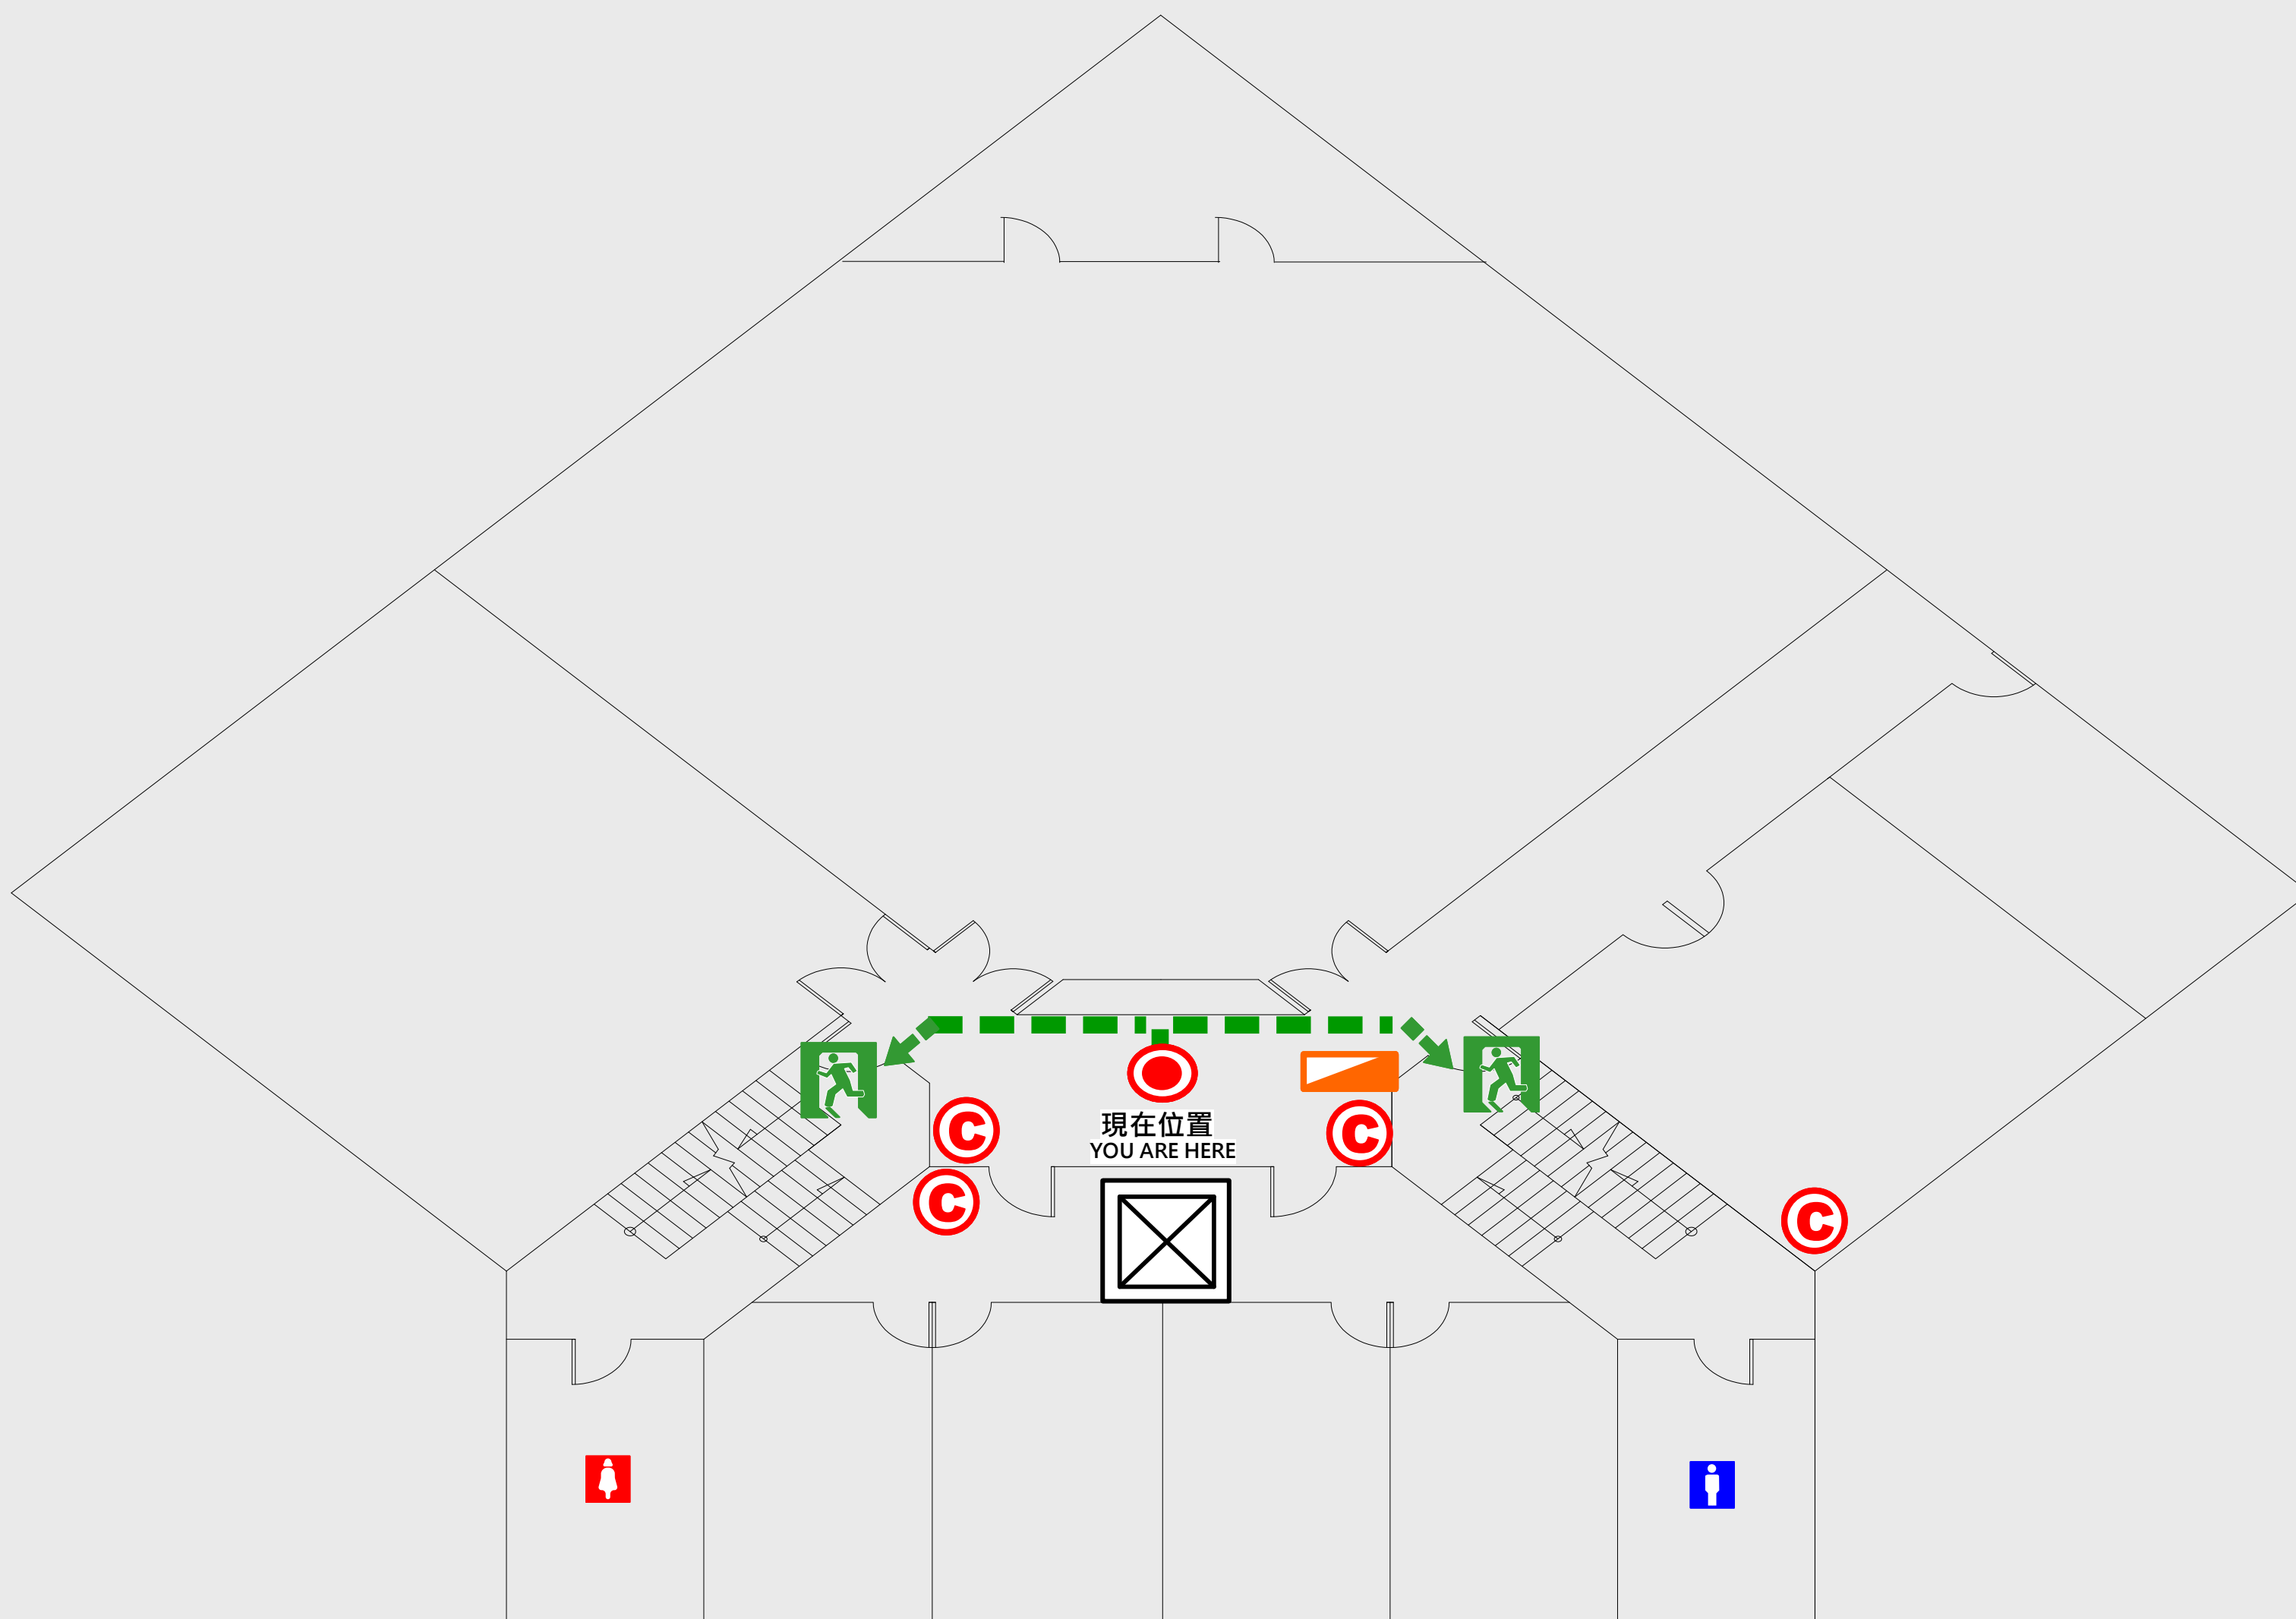

6 樓疏散圖

EVACUATION MAP

土木一館

- | | | | |
|------|------------------|-----|-------------------|
| 現在位置 | You Are Here | 緩降機 | Escape Sling |
| 疏散路線 | Evacuation Route | 消防栓 | Hydrant |
| 安全門 | Stairs | 滅火器 | Fire Extinguisher |
| 電梯間 | Elevator | | |

7 樓疏散圖

EVACUATION MAP

土木一館

● 現在位置 You Are Here

← 疏散路線 Evacuation Route

🚪 安全門 Stairs

⊠ 電梯間 Elevator

▽ 緩降機 Escape Sling