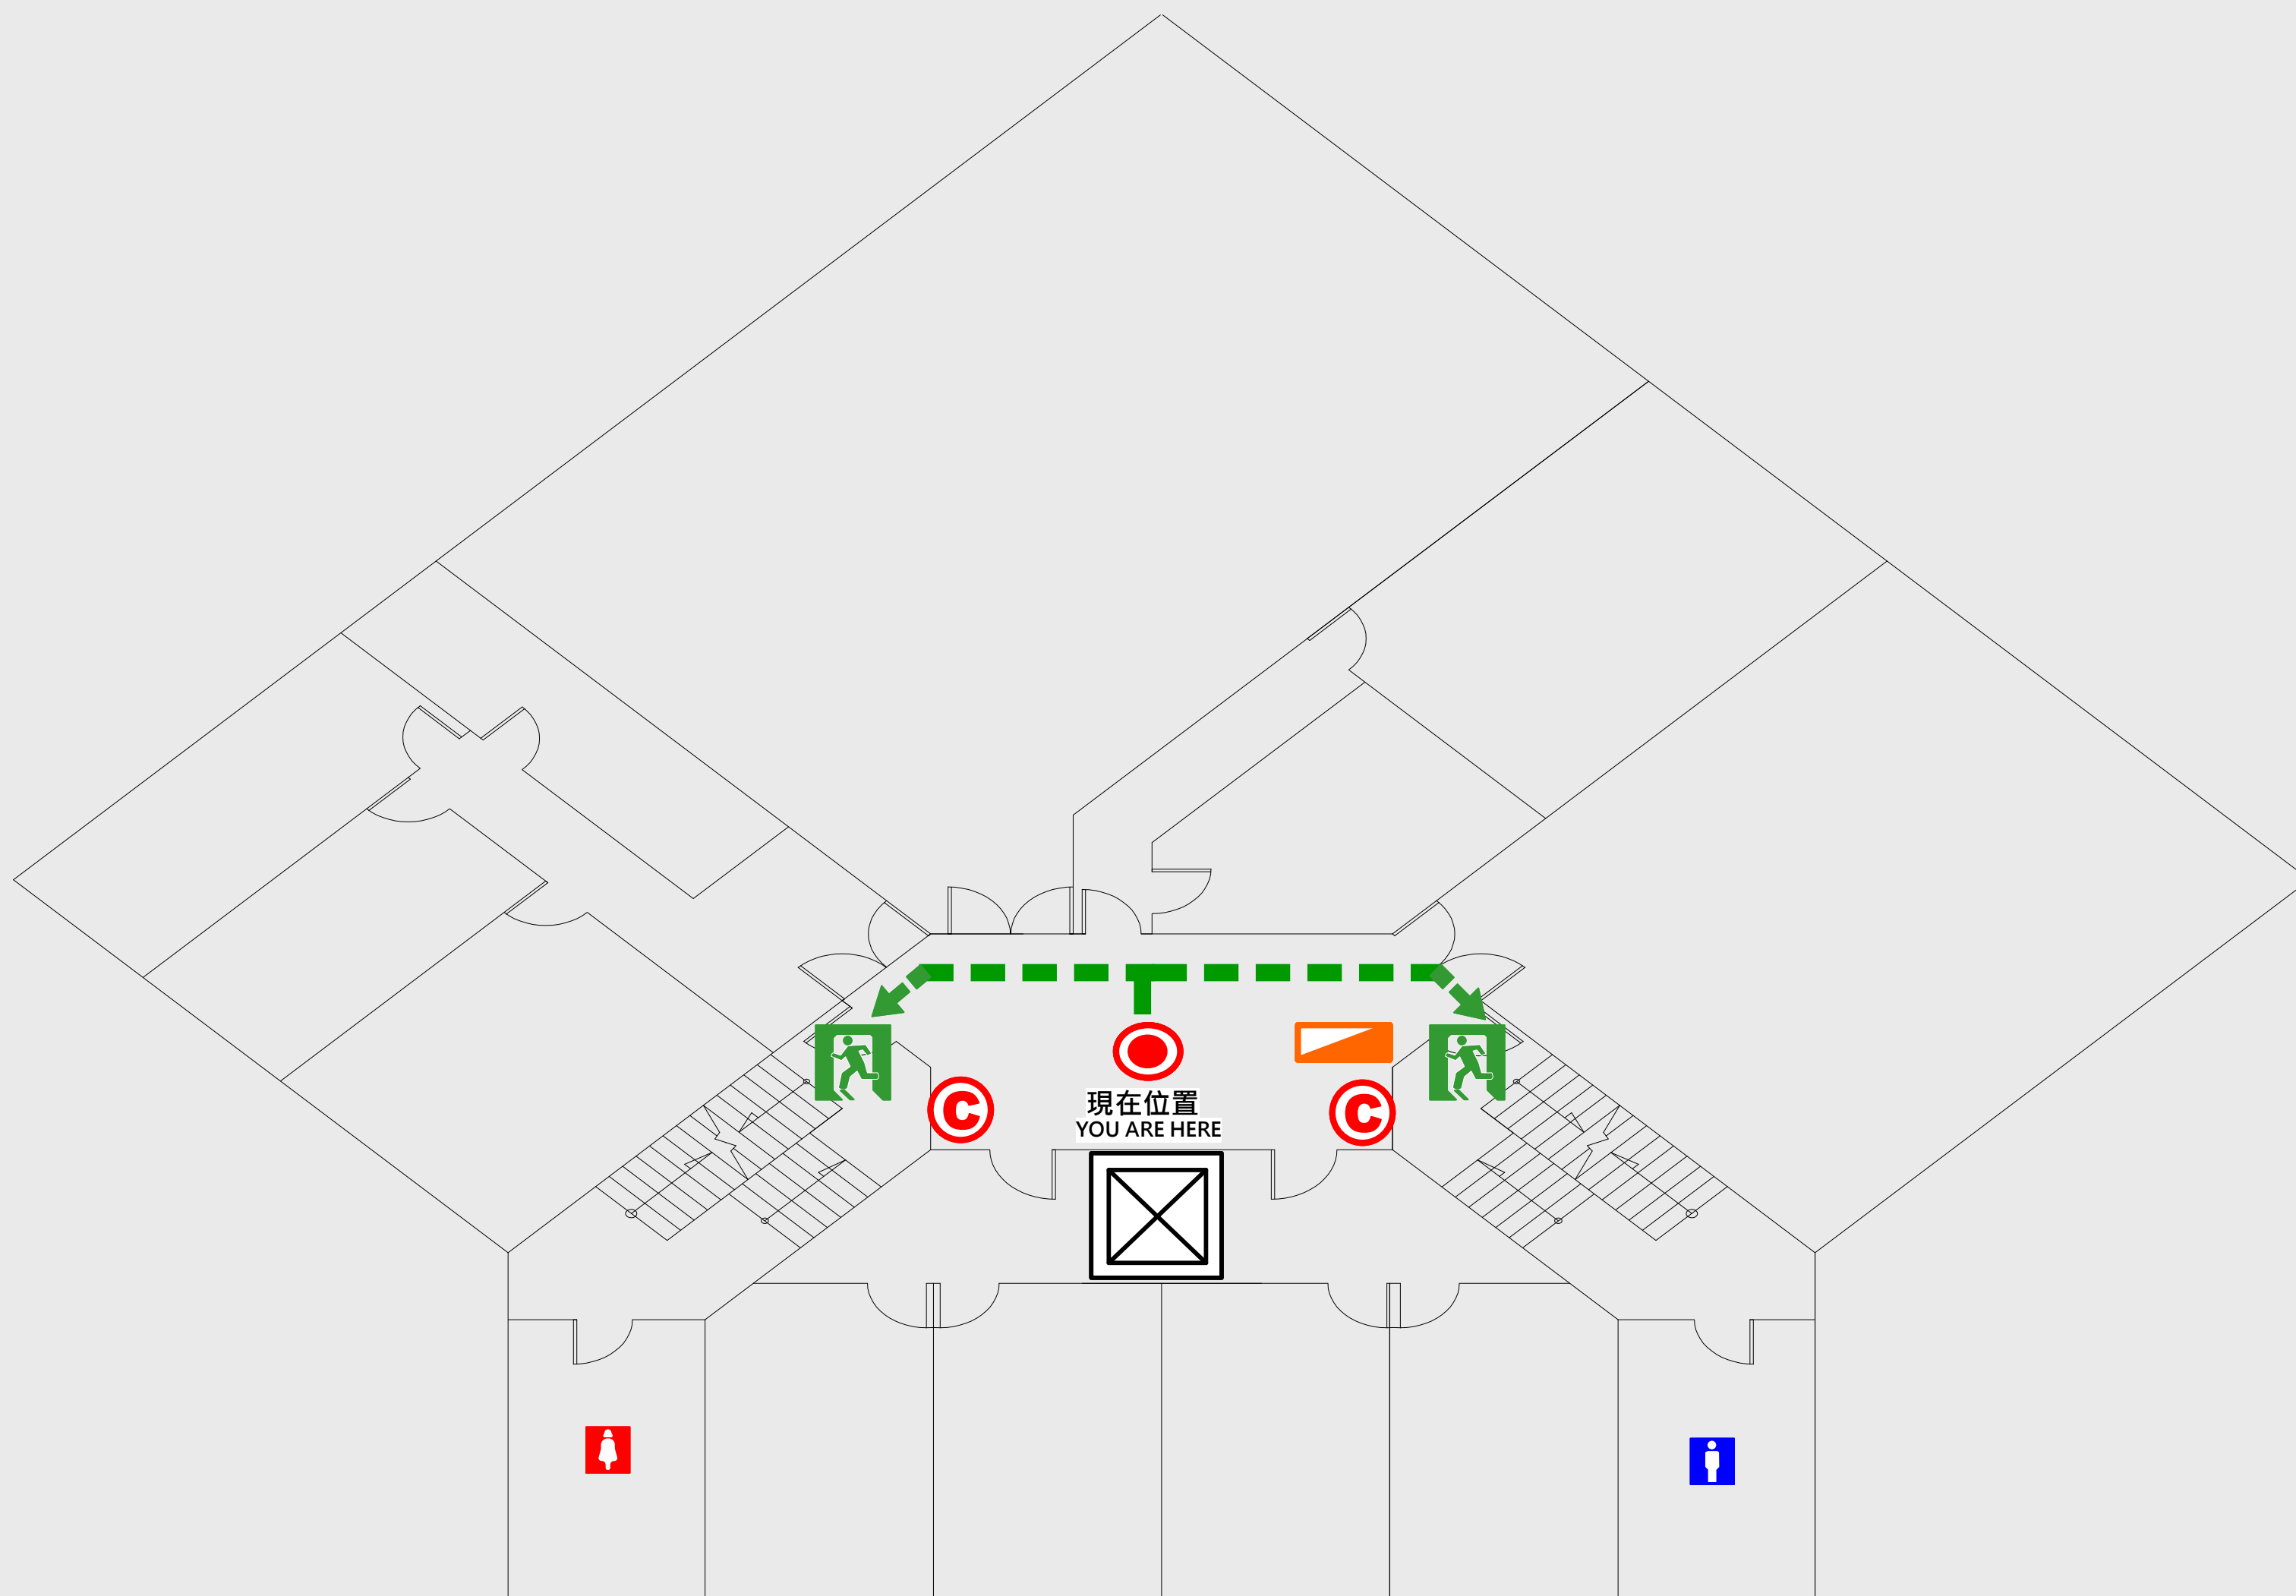

1 樓疏散圖

EVACUATION MAP

土木一館

-  現在位置 You Are Here
-  疏散路線 Evacuation Route
-  安全門 Stairs
-  電梯間 Elevator

-  緩降機 Escape Sling
-  消防栓 Hydrant
-  滅火器 Fire Extinguisher

2

樓疏散圖

EVACUATION MAP

土木一館

📍 現在位置 You Are Here

➡️ 疏散路線 Evacuation Route

🚪 安全門 Stairs

⊠ 電梯間 Elevator

🚒 緩降機 Escape Sling

🚒 消防栓 Hydrant

🔥 滅火器 Fire Extinguisher

3 樓疏散圖

EVACUATION MAP

土木一館

-  現在位置 You Are Here
-  疏散路線 Evacuation Route
-  安全門 Stairs
-  電梯間 Elevator

-  緩降機 Escape Sling
-  消防栓 Hydrant
-  滅火器 Fire Extinguisher

4 樓疏散圖

EVACUATION MAP

土木一館