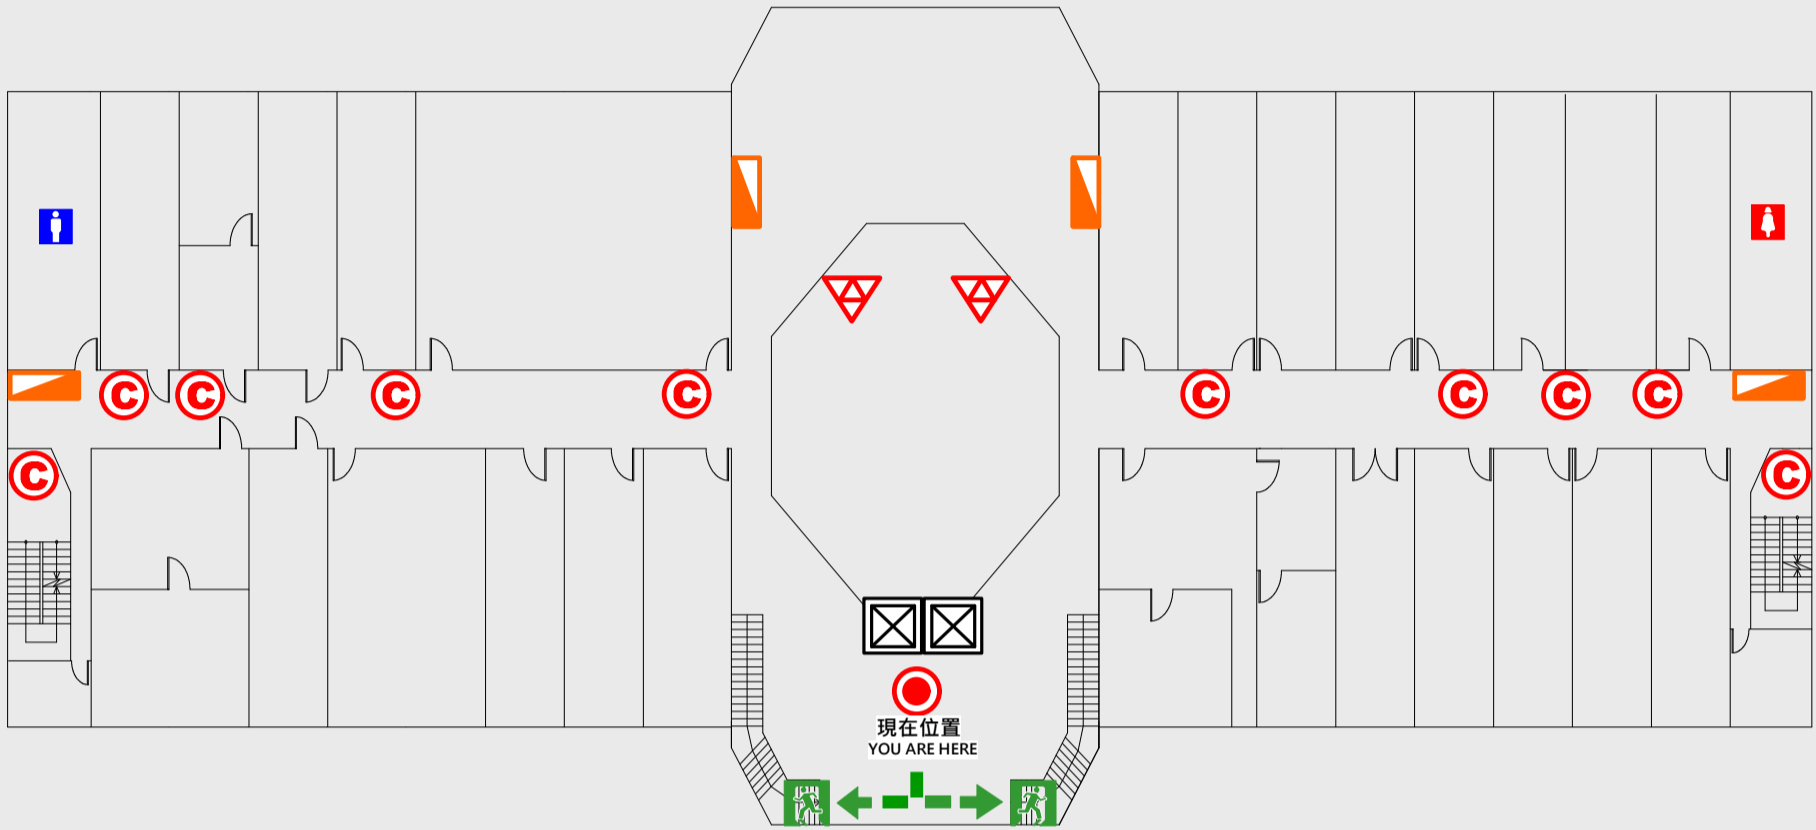

● 現在位置 You Are Here

← 疏散路線 Evacuation Route

安全門 Stairs

電梯間 Elevator

▽ 緩降機 Escape Sling

消防栓 Hydrant

滅火器 Fire Extinguisher

4 樓疏散圖

EVACUATION MAP

雙科館

🔴 現在位置 You Are Here

➡️ 疏散路線 Evacuation Route

🚪 安全門 Stairs

📦 電梯間 Elevator

🚒 緩降機 Escape Sling

🚒 消防栓 Hydrant