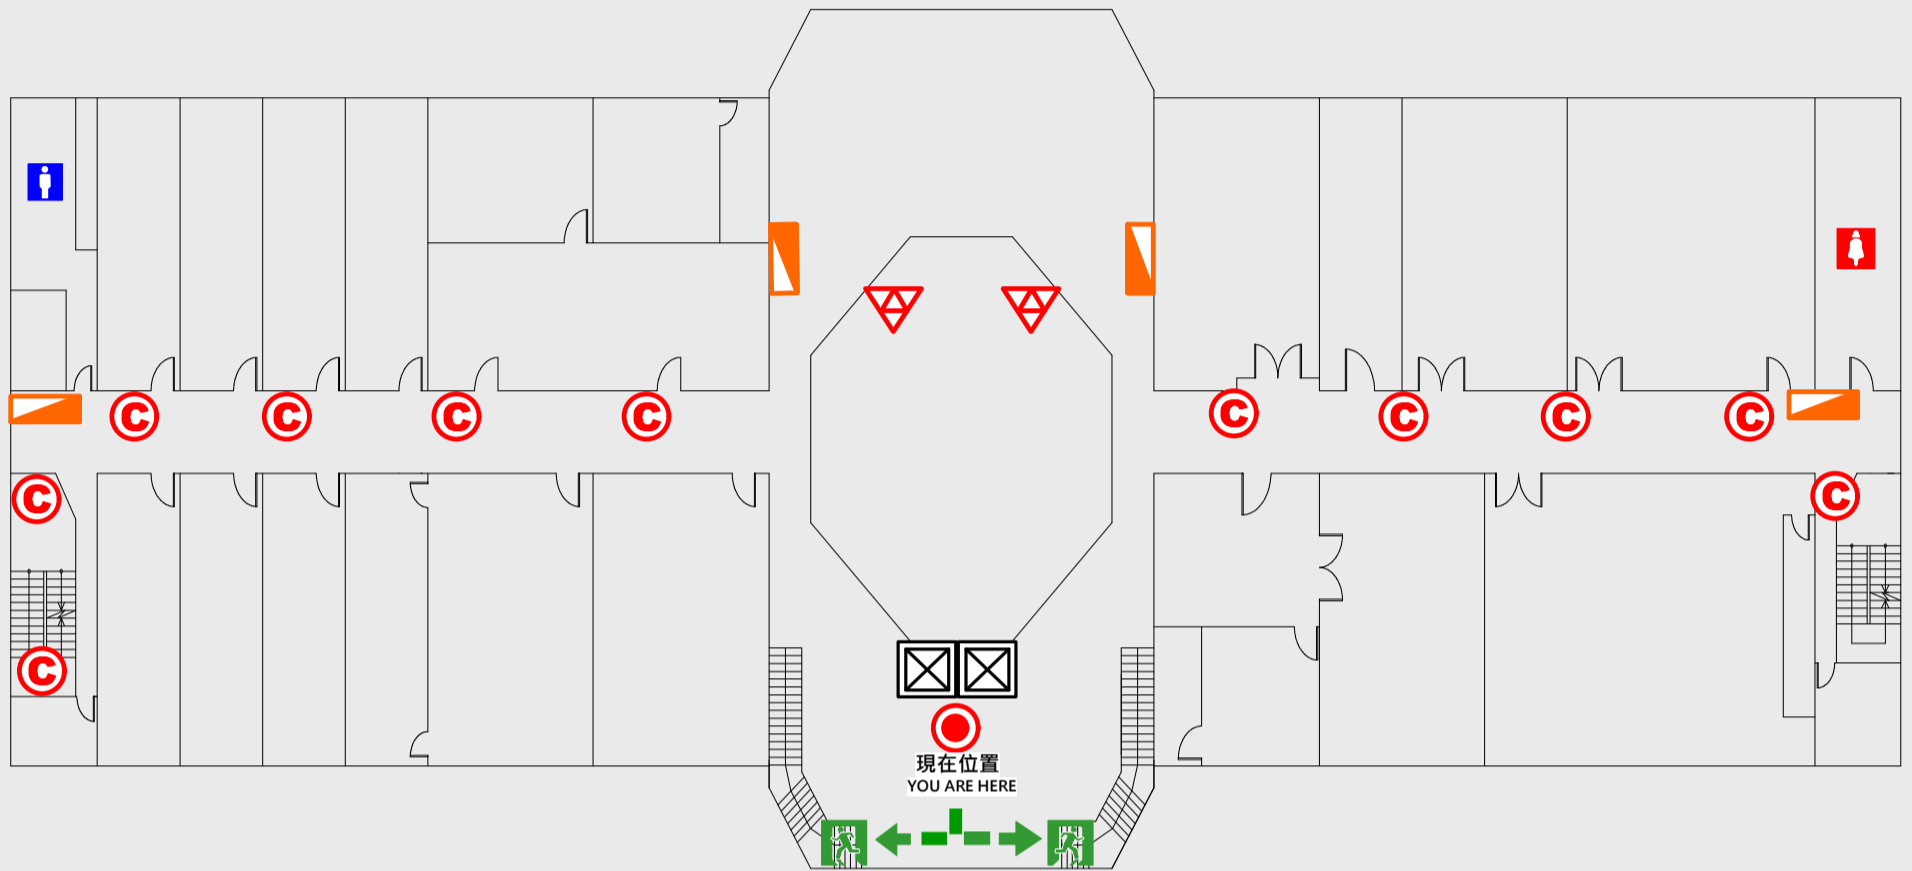

1

樓疏散圖

EVACUATION MAP

雙科館

● 現在位置 You Are Here

← 疏散路線 Evacuation Route

🚪 安全門 Stairs

⊠ 電梯間 Elevator

▽ 緩降機 Escape Sling

🚒 消防栓 Hydrant

Ⓢ 滅火器 Fire Extinguisher

2 樓疏散圖

EVACUATION MAP

雙科館

● 現在位置 You Are Here

← 疏散路線 Evacuation Route

安全門 Stairs

☒ 電梯間 Elevator

▽ 緩降機 Escape Sling

消防栓 Hydrant

滅火器 Fire Extinguisher

3 樓疏散圖

EVACUATION MAP

雙科館