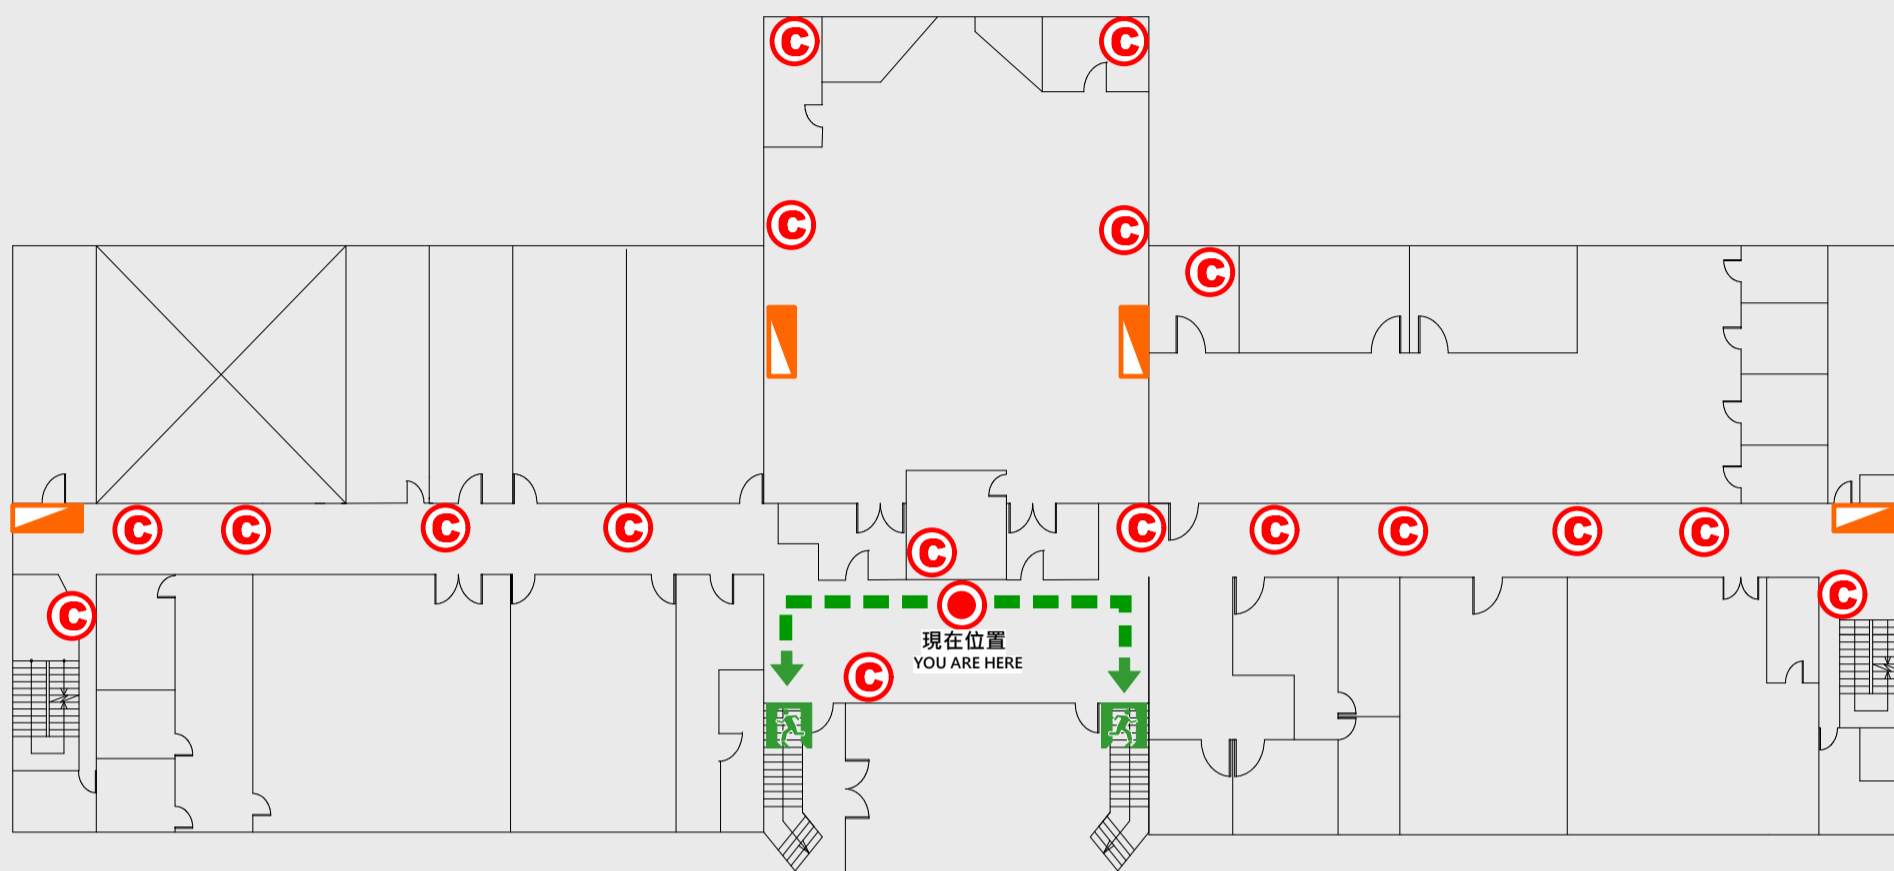

🚪 安全門 Stairs

🛗 電梯間 Elevator

🚿 緩降機 Escape Sling

🚒 消防栓 Hydrant

🔥 滅火器 Fire Extinguisher

7 樓疏散圖

EVACUATION MAP

雙科館

● 現在位置 You Are Here

← 疏散路線 Evacuation Route

☒ 安全門 Stairs

☒ 電梯間 Elevator

▽ 緩降機 Escape Sling

▢ 消防栓 Hydrant

Ⓢ 滅火器 Fire Extinguisher

B1樓疏散圖

EVACUATION MAP

雙科館

📍 現在位置 You Are Here

➡ 疏散路線 Evacuation Route

🚪 安全門 Stairs

⊠ 電梯間 Elevator

🚒 緩降機 Escape Sling

🚒 消防栓 Hydrant