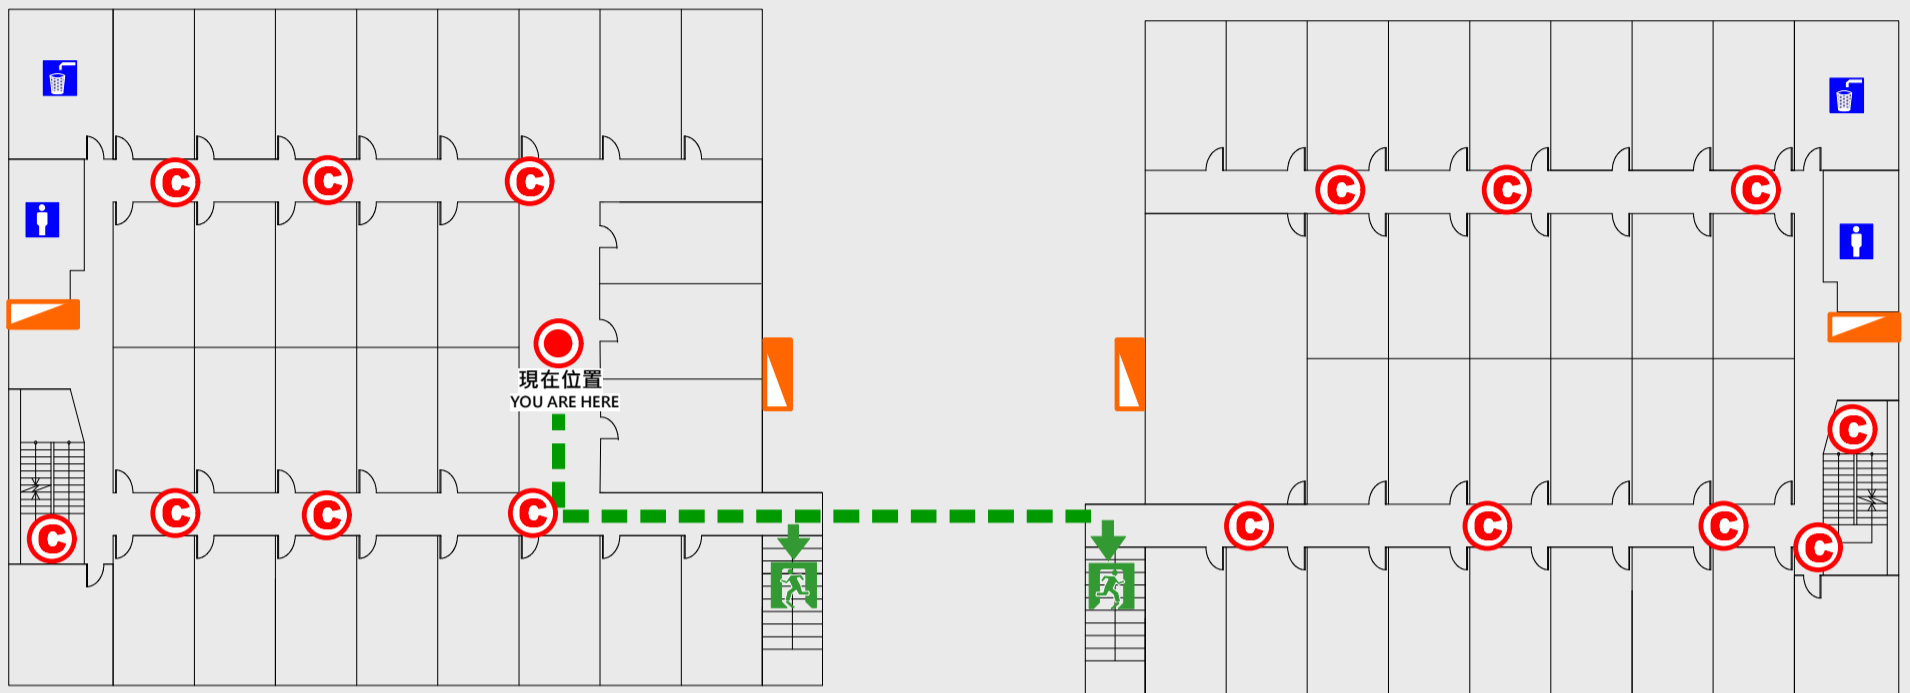

▽ 緩降機 Escape Sling

消防栓 Hydrant

● 滅火器 Fire Extinguisher

6 樓疏散圖

EVACUATION MAP

雙科館

📍 現在位置 You Are Here

➡️ 疏散路線 Evacuation Route

🚪 安全門 Stairs

🛗 電梯間 Elevator

🚿 緩降機 Escape Sling

🚒 消防栓 Hydrant

🔥 滅火器 Fire Extinguisher

7 樓疏散圖

EVACUATION MAP

雙科館

● 現在位置 You Are Here

← 疏散路線 Evacuation Route

☒ 安全門 Stairs

☒ 電梯間 Elevator

▽ 緩降機 Escape Sling

▢ 消防栓 Hydrant

Ⓢ 滅火器 Fire Extinguisher

B1樓疏散圖