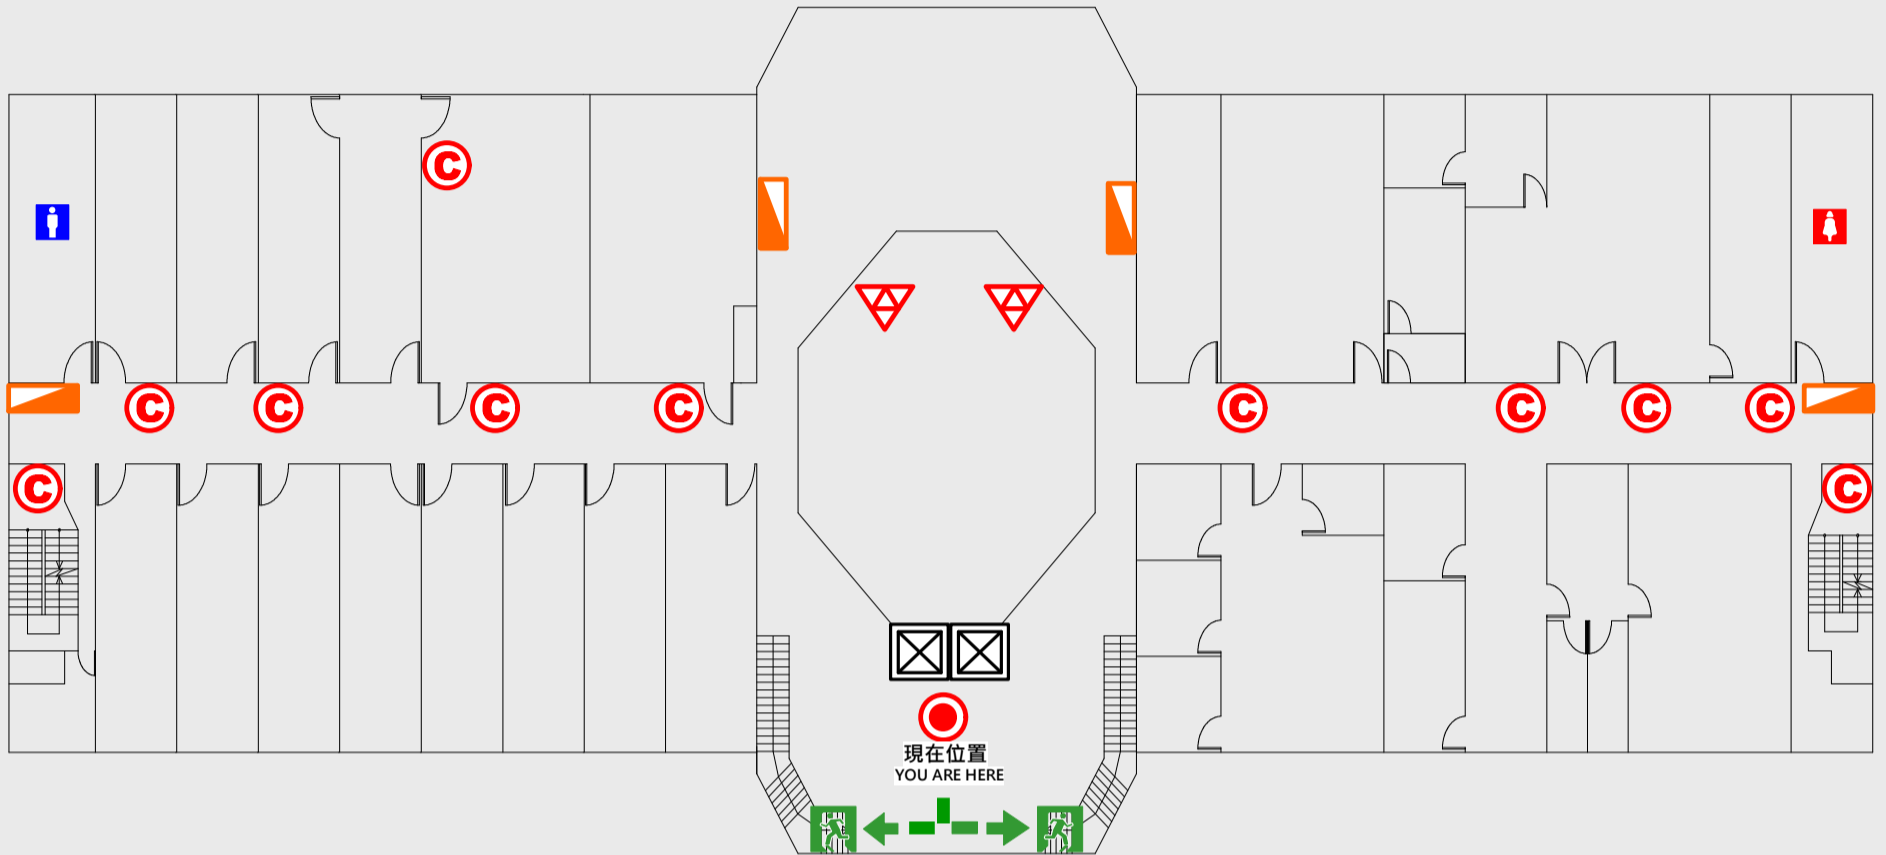

安全門 Stairs

☒ 電梯間 Elevator

▽ 緩降機 Escape Sling

消防栓 Hydrant

滅火器 Fire Extinguisher

3 樓疏散圖

EVACUATION MAP

雙科館

● 現在位置 You Are Here

← 疏散路線 Evacuation Route

安全門 Stairs

電梯間 Elevator

▽ 緩降機 Escape Sling

消防栓 Hydrant

滅火器 Fire Extinguisher

4 樓疏散圖