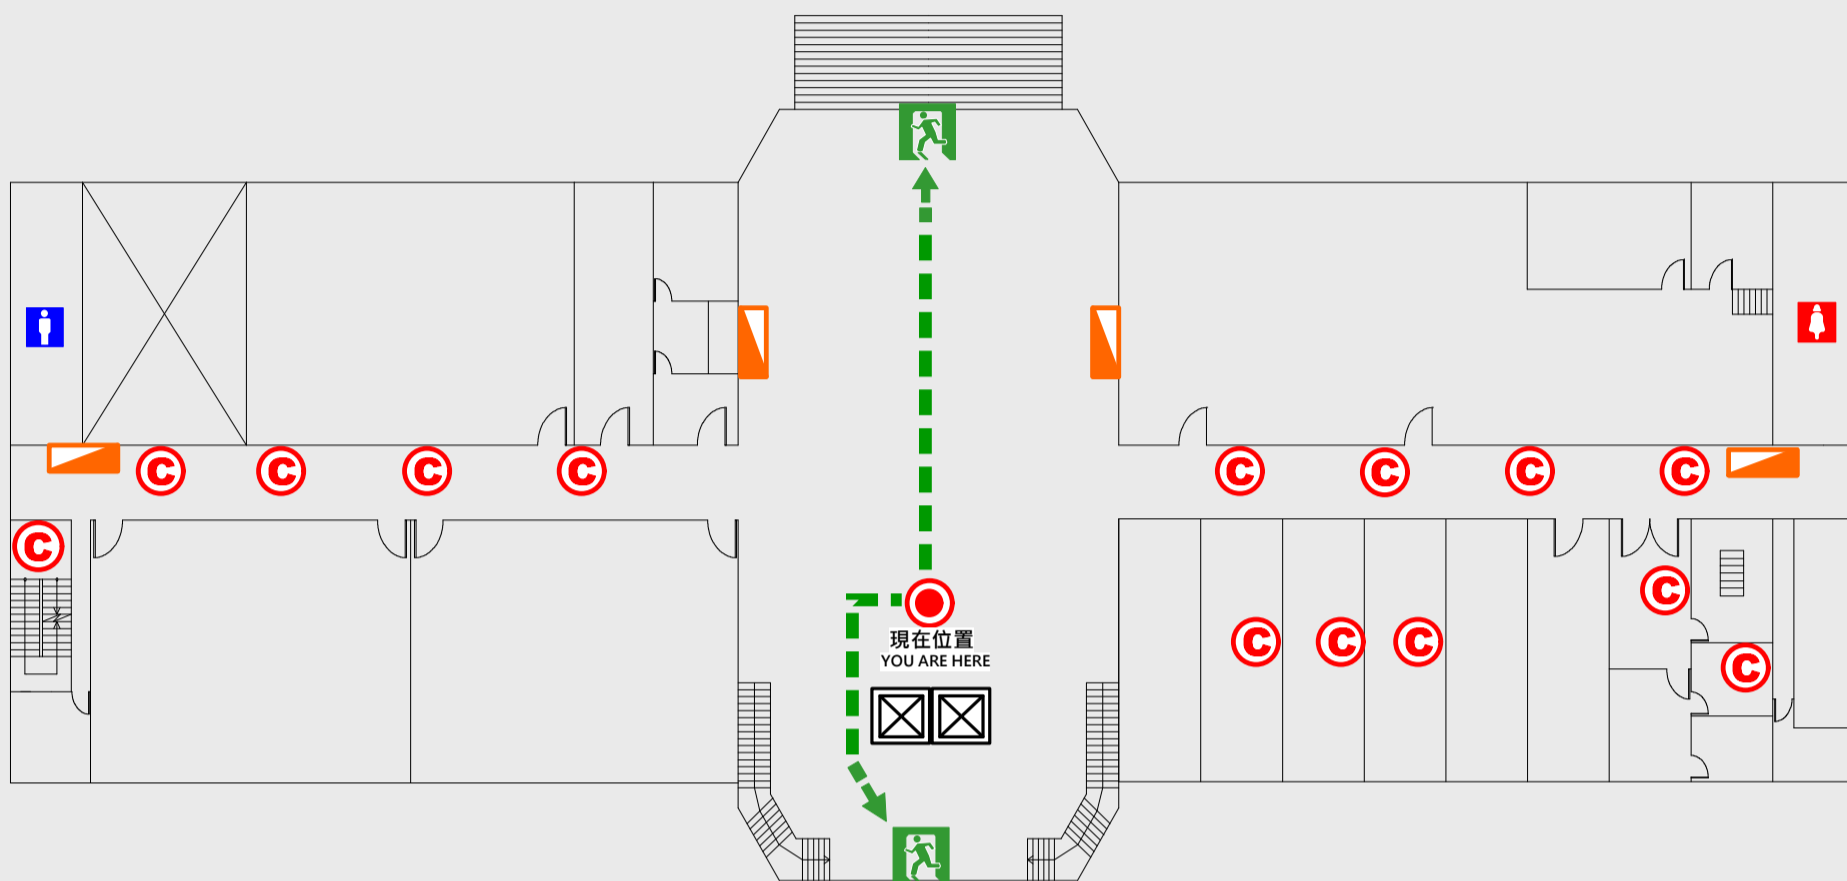

1

樓疏散圖

EVACUATION MAP

雙科館

● 現在位置 You Are Here

← 疏散路線 Evacuation Route

🚪 安全門 Stairs

⊠ 電梯間 Elevator

▽ 緩降機 Escape Sling

🚒 消防栓 Hydrant

Ⓢ 滅火器 Fire Extinguisher

2 樓疏散圖

EVACUATION MAP

雙科館

● 現在位置 You Are Here

← 疏散路線 Evacuation Route