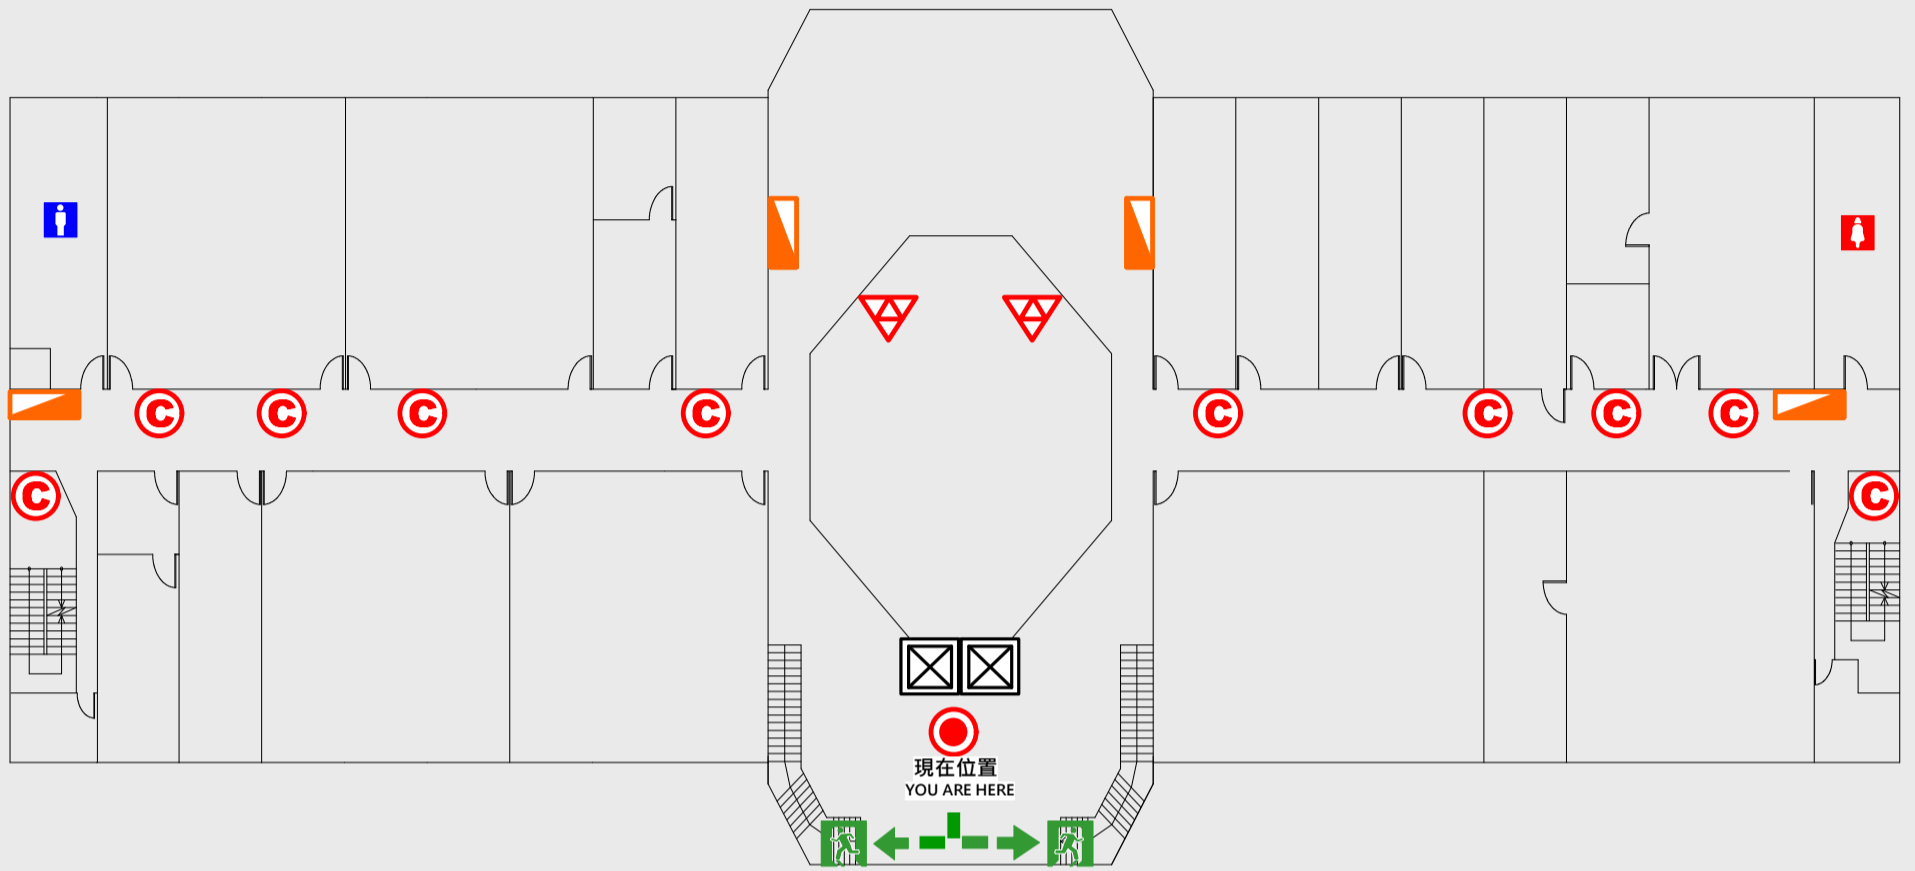

EVACUATION MAP

雙科館

🔴 現在位置 You Are Here

➡️ 疏散路線 Evacuation Route

🚪 安全門 Stairs

📦 電梯間 Elevator

🚒 緩降機 Escape Sling

🚒 消防栓 Hydrant

🔴 滅火器 Fire Extinguisher

5 樓疏散圖

EVACUATION MAP

雙科館

● 現在位置 You Are Here

← 疏散路線 Evacuation Route

安全門 Stairs

☒ 電梯間 Elevator