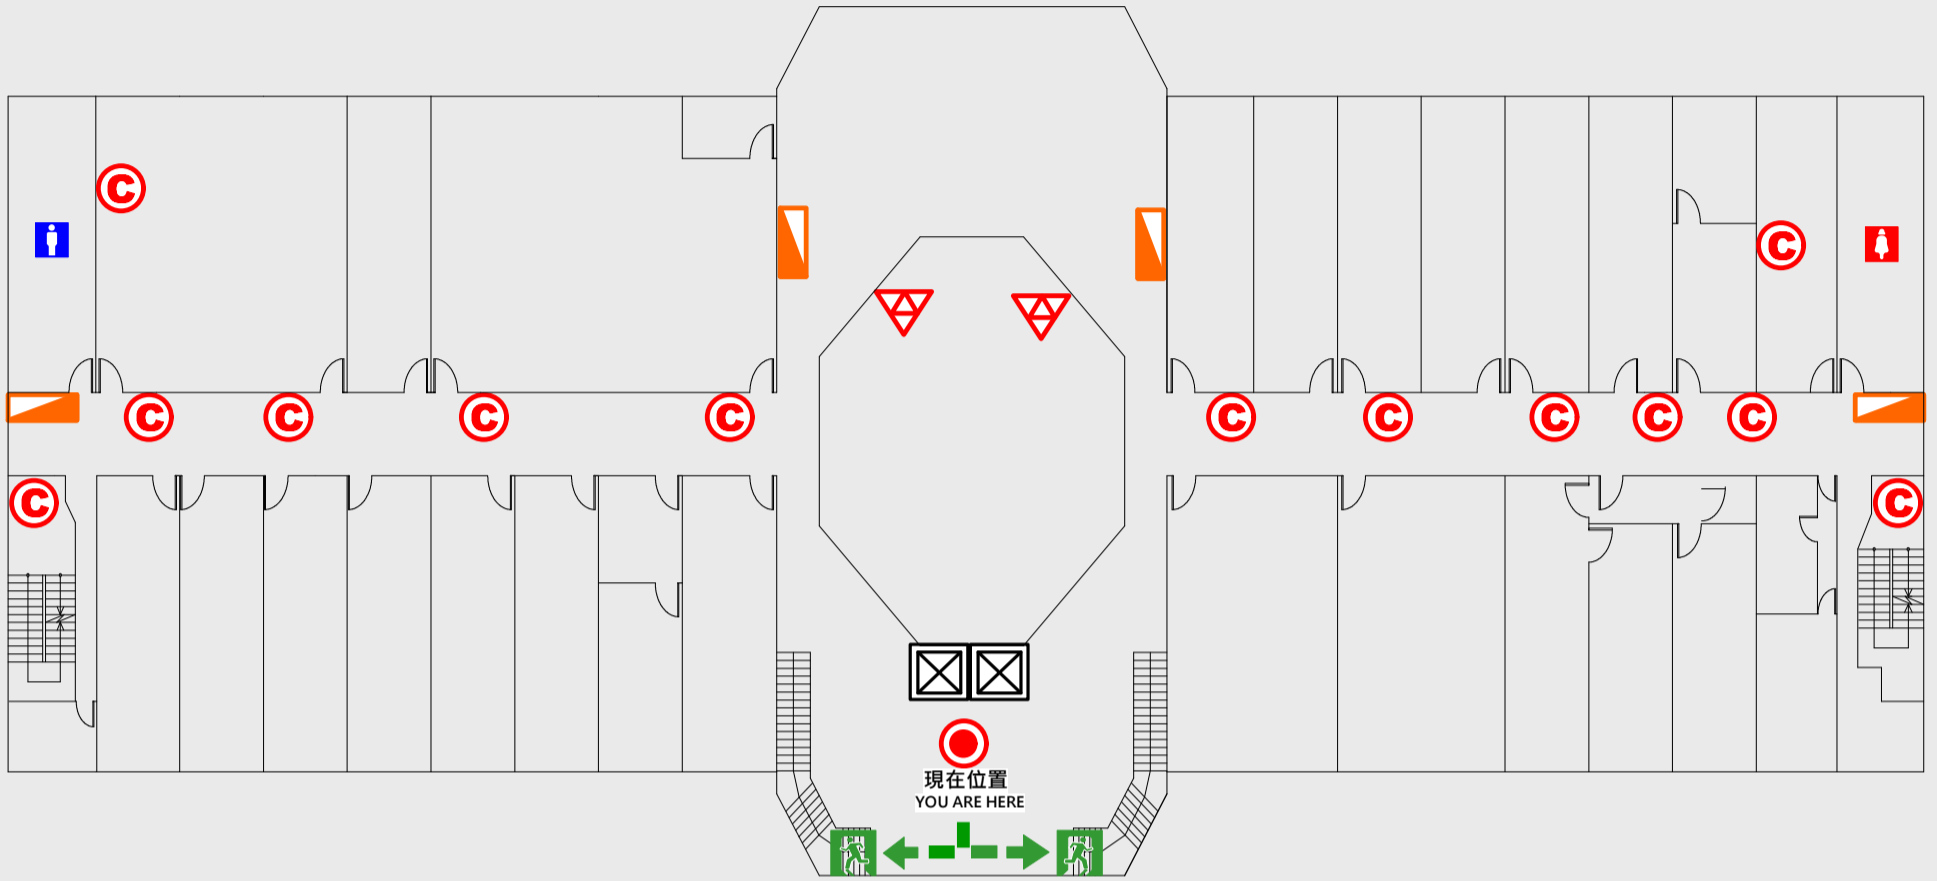

▽ 緩降機 Escape Sling

消防栓 Hydrant

● 滅火器 Fire Extinguisher

6 樓疏散圖

EVACUATION MAP

雙科館

📍 現在位置 You Are Here

➡️ 疏散路線 Evacuation Route

🚪 安全門 Stairs

🛗 電梯間 Elevator

🚿 緩降機 Escape Sling

🚒 消防栓 Hydrant

🔥 滅火器 Fire Extinguisher

7 樓疏散圖

EVACUATION MAP

雙科館