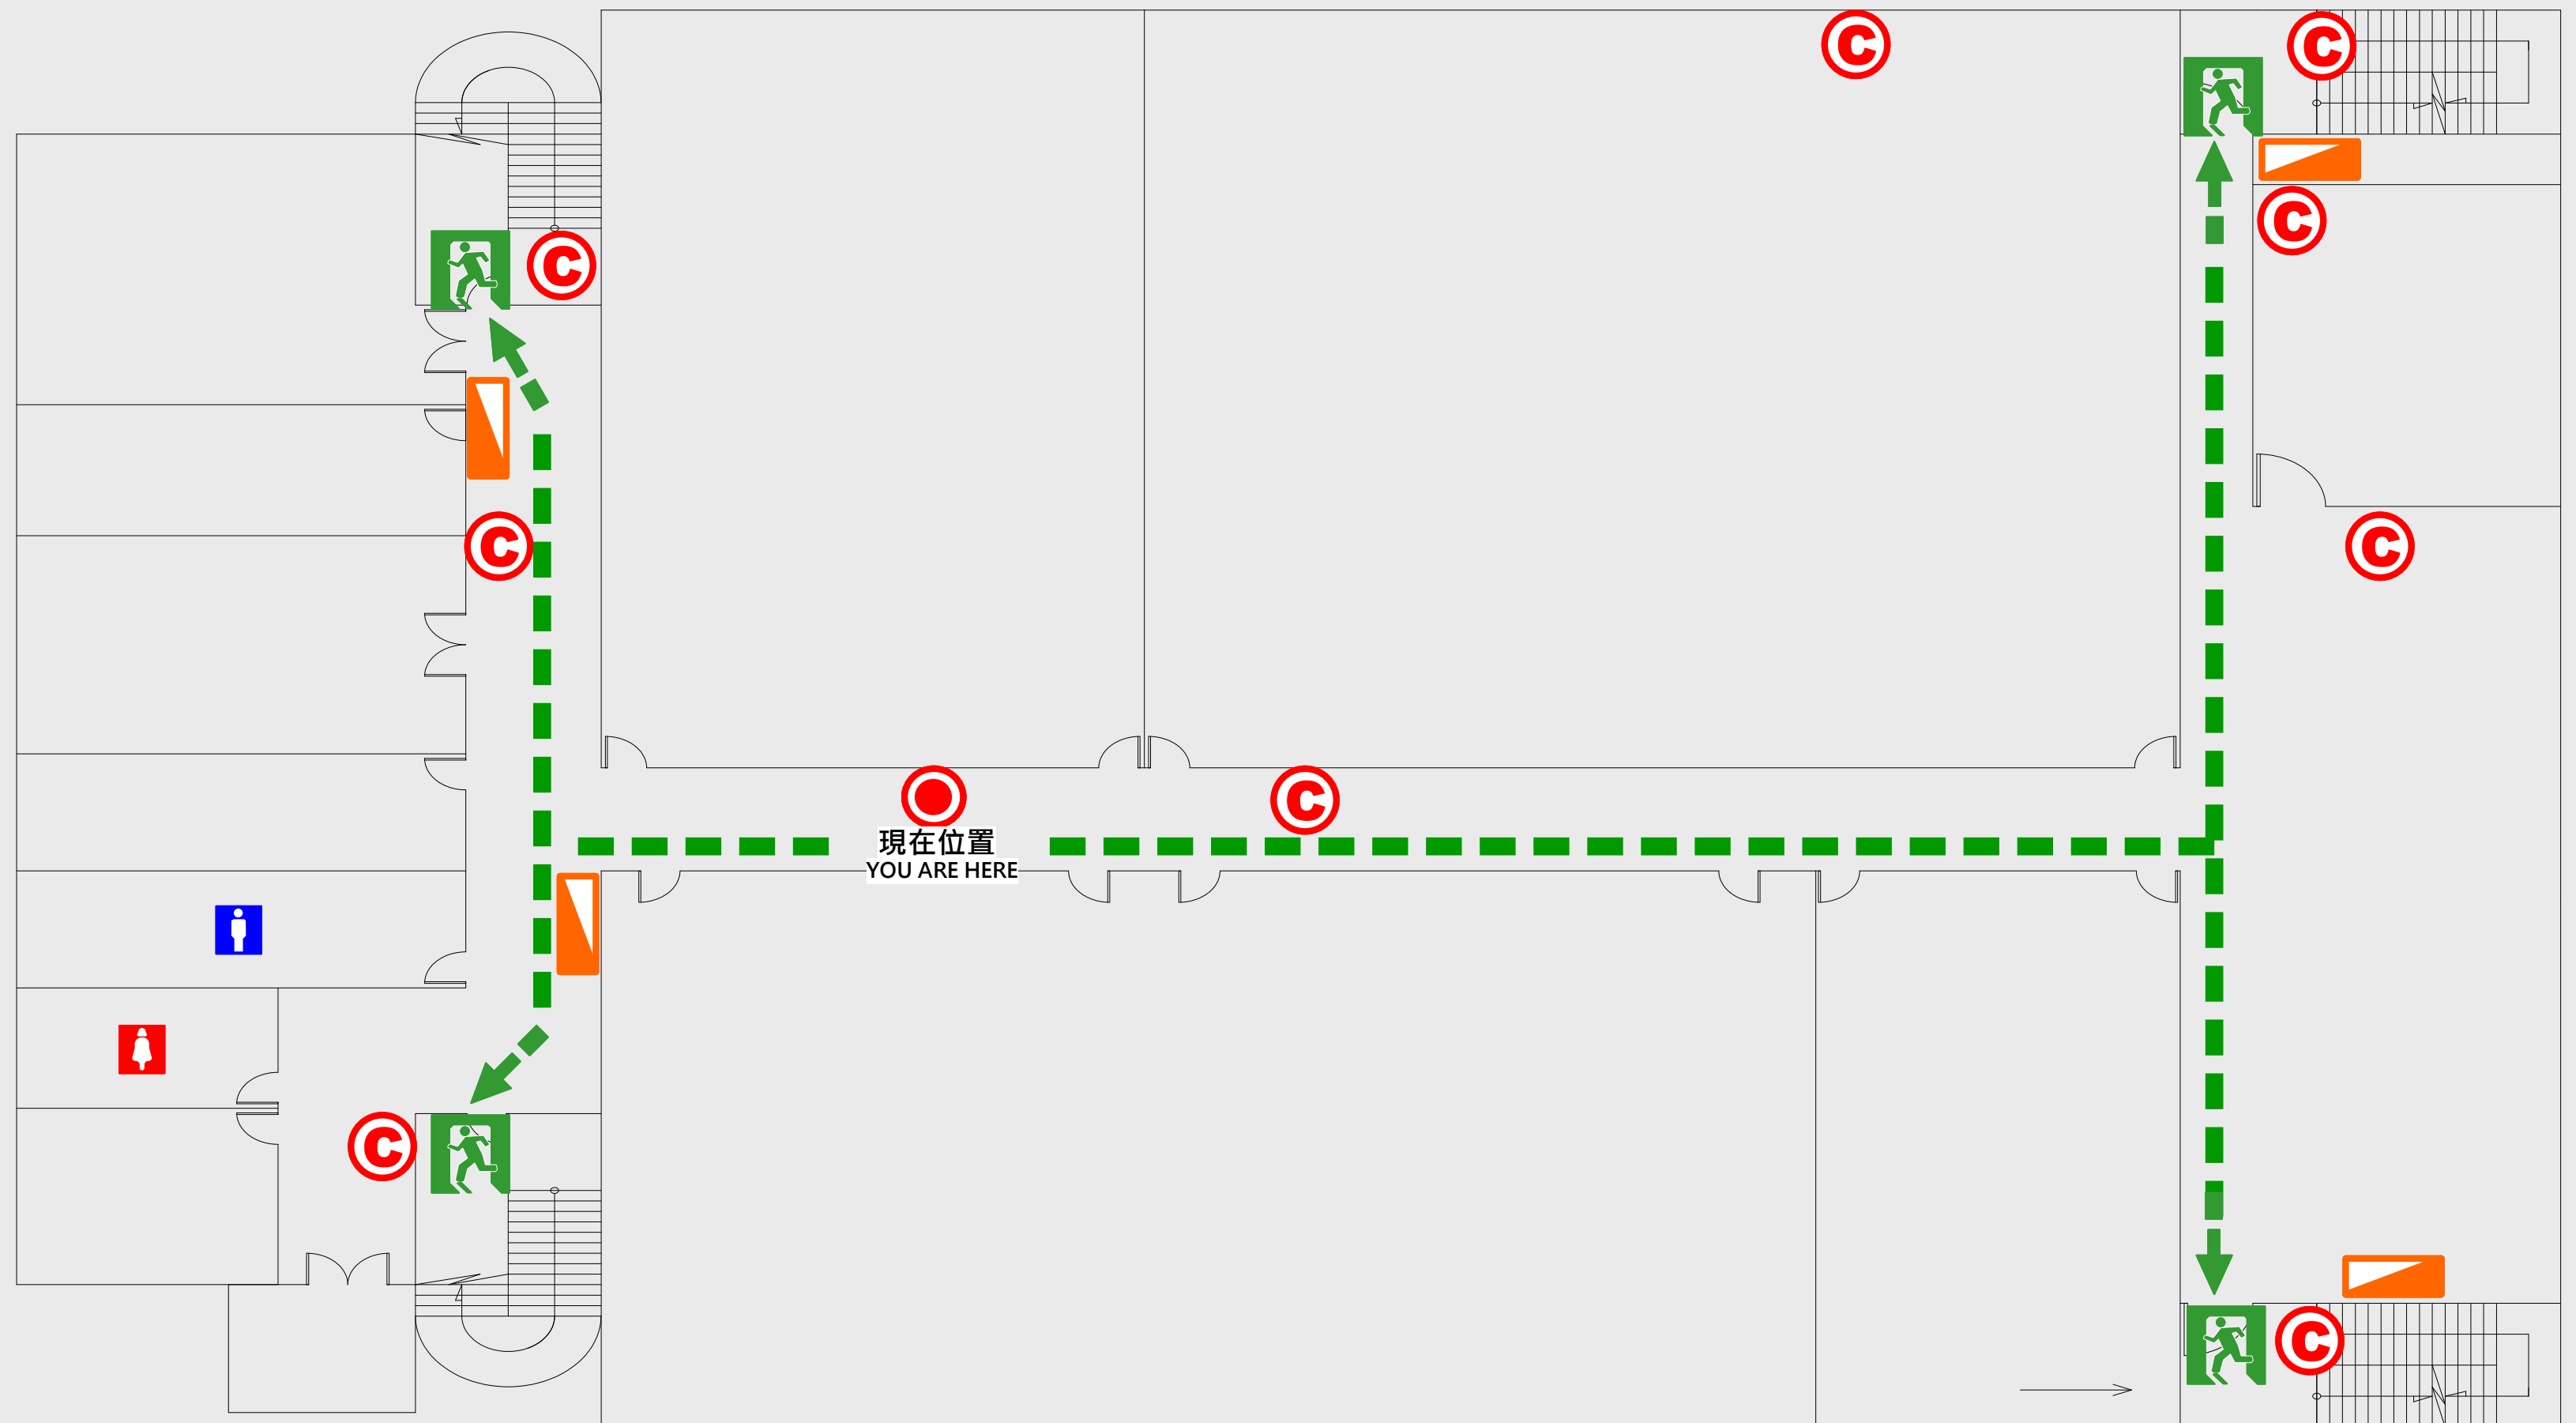

B1 樓疏散圖

EVACUATION MAP

活動中心

- 現在位置 You Are Here
- 疏散路線 Evacuation Route
- 安全門 Stairs
- 電梯間 Elevator

- 緩降機 Escape Sling
- 消防栓 Hydrant
- 滅火器 Fire Extinguisher