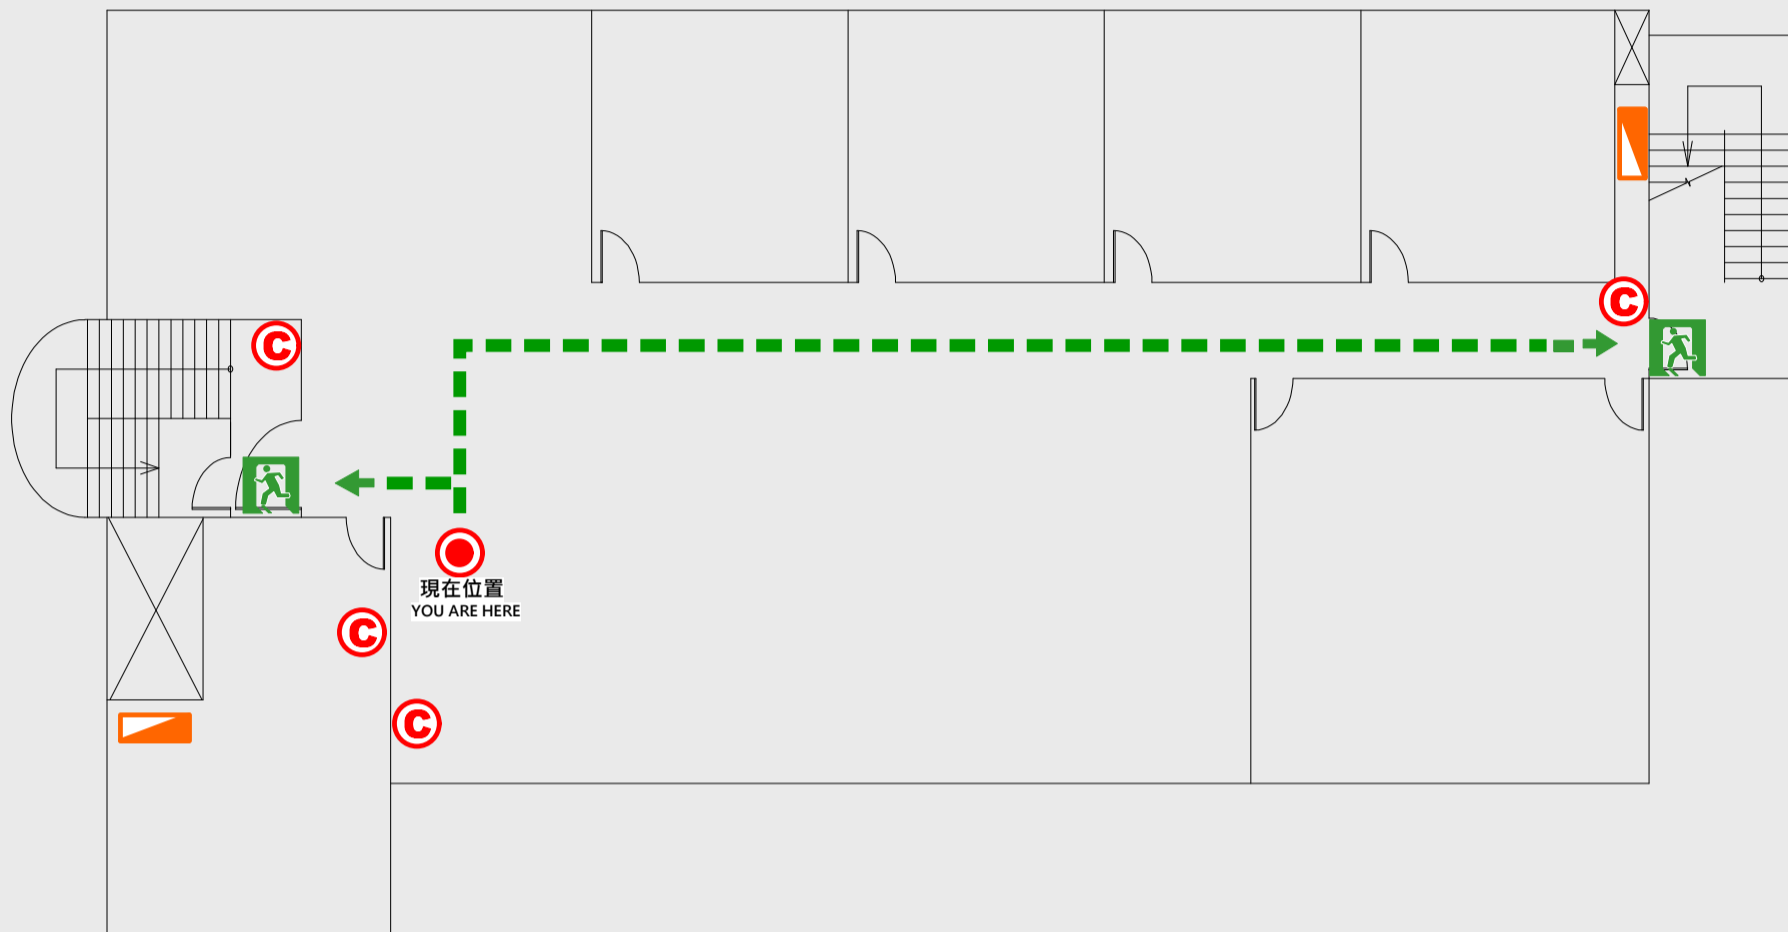

➡ 疏散路線 Evacuation Route

🚪 安全門 Stairs

📦 電梯間 Elevator

🚒 緩降機 Escape Sling

🚒 消防栓 Hydrant

🔥 滅火器 Fire Extinguisher

B1樓疏散圖

EVACUATION MAP

化工館

📍 現在位置 You Are Here

➡️ 疏散路線 Evacuation Route

🚪 安全門 Stairs

🛗 電梯間 Elevator

🚒 緩降機 Escape Sling

🚒 消防栓 Hydrant

🔥 滅火器 Fire Extinguisher