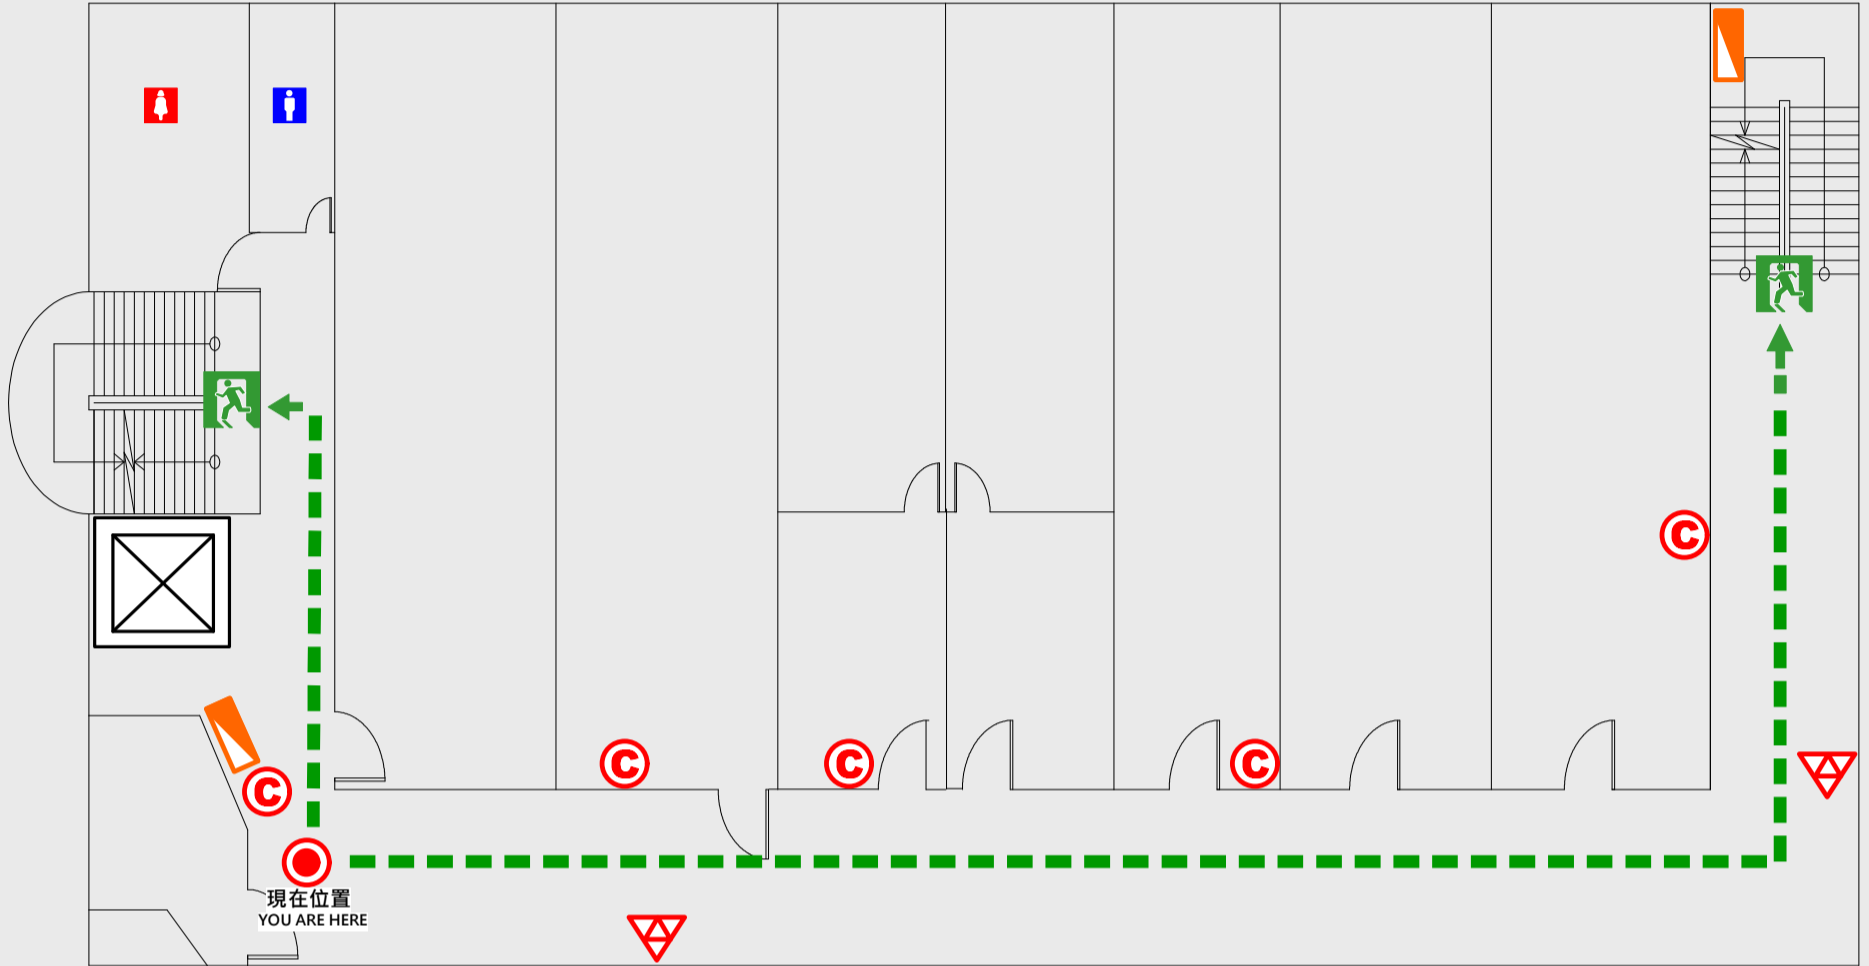

➡ 疏散路線 Evacuation Route

🚪 安全門 Stairs

🛗 電梯間 Elevator

🚒 緩降機 Escape Sling

🚒 消防栓 Hydrant

🔥 滅火器 Fire Extinguisher

5 樓疏散圖

EVACUATION MAP

化工館

📍 現在位置 You Are Here

➡️ 疏散路線 Evacuation Route

🚪 安全門 Stairs

📦 電梯間 Elevator

🚒 緩降機 Escape Sling

🚒 消防栓 Hydrant

📍 滅火器 Fire Extinguisher