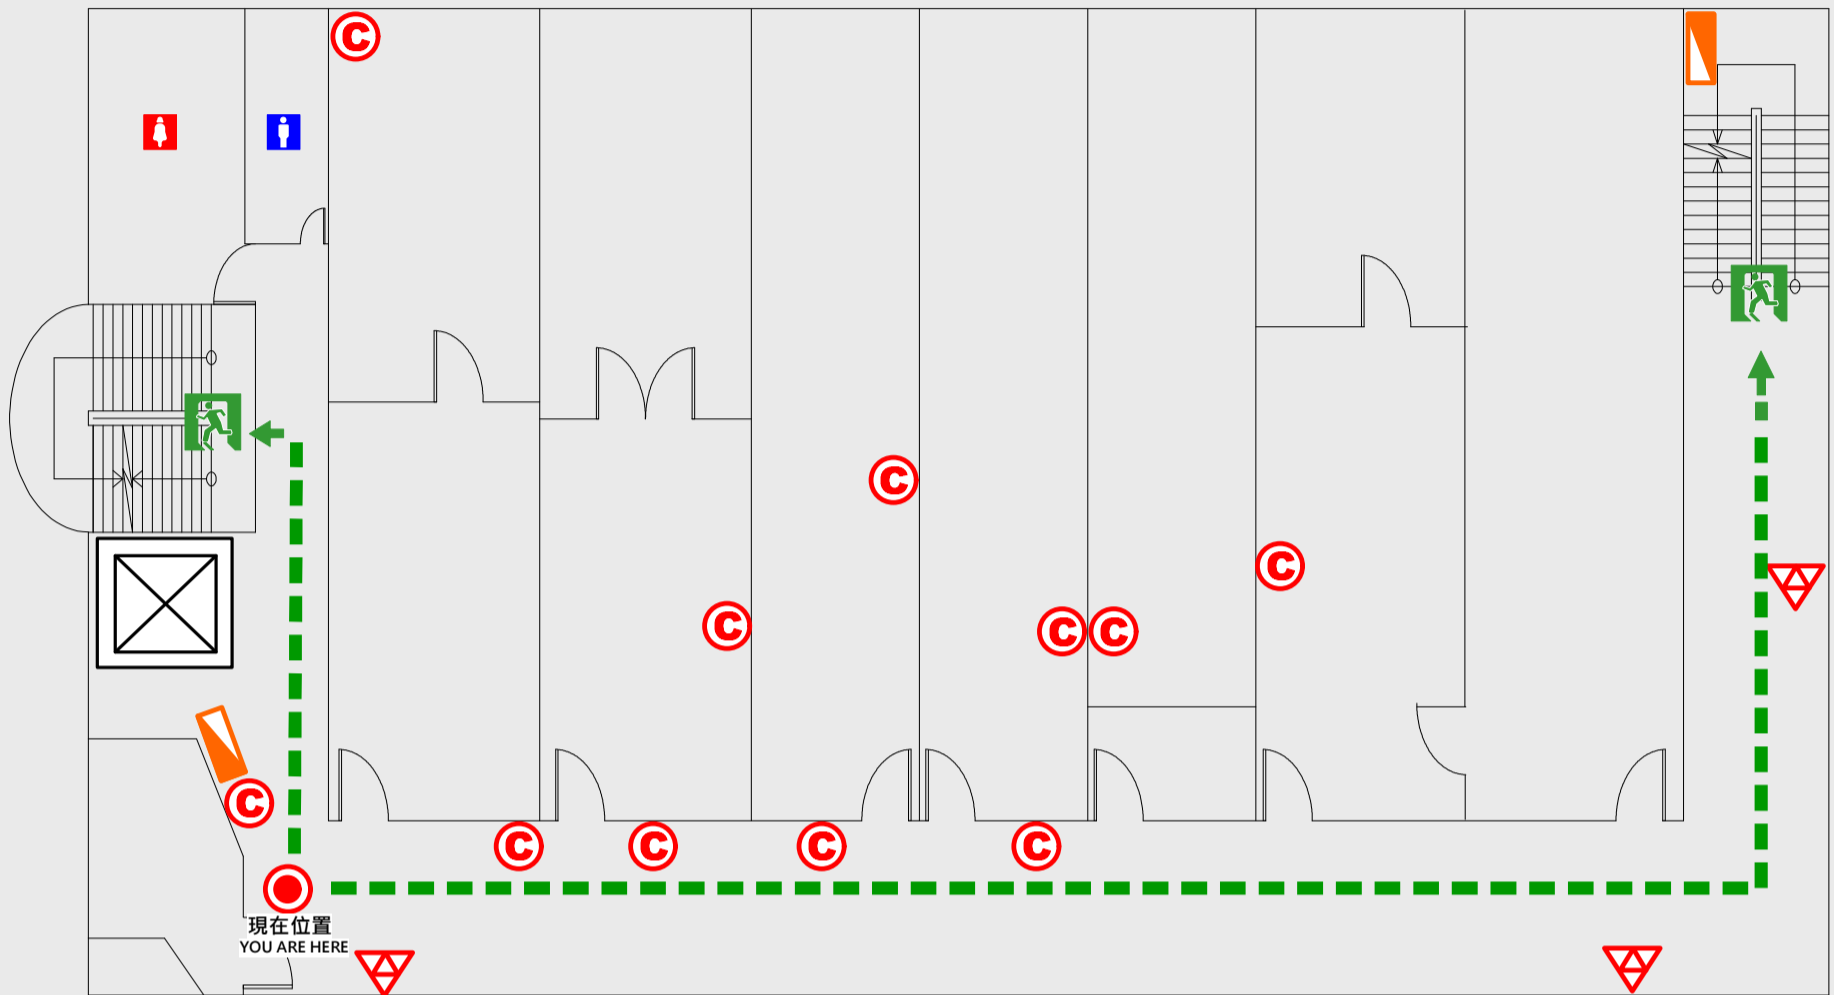

➡ 疏散路線 Evacuation Route

🚪 安全門 Stairs

🛗 電梯間 Elevator

🚒 緩降機 Escape Sling

🚒 消防栓 Hydrant

🔥 滅火器 Fire Extinguisher

5 樓疏散圖

EVACUATION MAP

化工館

📍 現在位置 You Are Here

➡️ 疏散路線 Evacuation Route

🚪 安全門 Stairs

📦 電梯間 Elevator

🚒 緩降機 Escape Sling

🚒 消防栓 Hydrant

📍 滅火器 Fire Extinguisher

6 樓疏散圖

EVACUATION MAP

化工館

📍 現在位置 You Are Here

➡ 疏散路線 Evacuation Route

🚪 安全門 Stairs

🛗 電梯間 Elevator

🚒 緩降機 Escape Sling