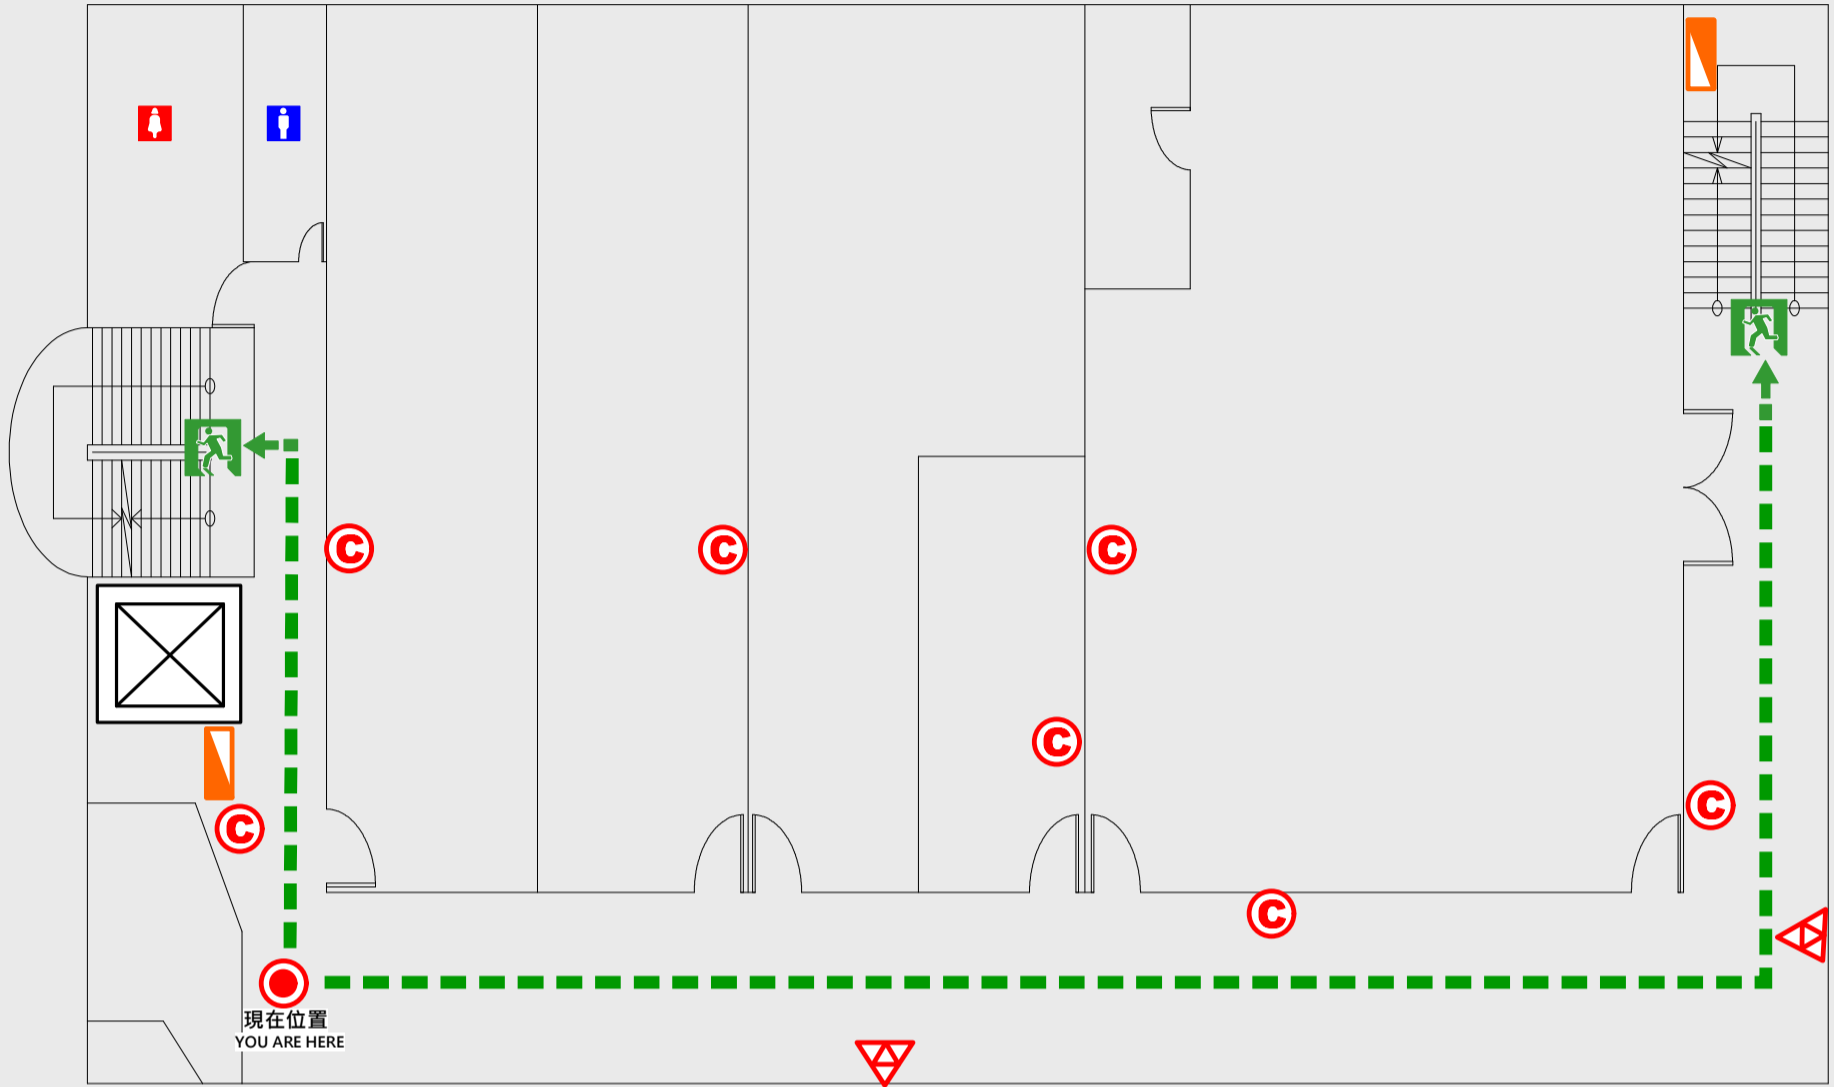

2 樓疏散圖

EVACUATION MAP

化工館

📍 現在位置 You Are Here

➡ 疏散路線 Evacuation Route

🚪 安全門 Stairs

🛗 電梯間 Elevator

🚒 緩降機 Escape Sling

🚒 消防栓 Hydrant

🔥 滅火器 Fire Extinguisher

3 樓疏散圖

EVACUATION MAP

化工館

● 現在位置 You Are Here

← 疏散路線 Evacuation Route

☒ 安全門 Stairs