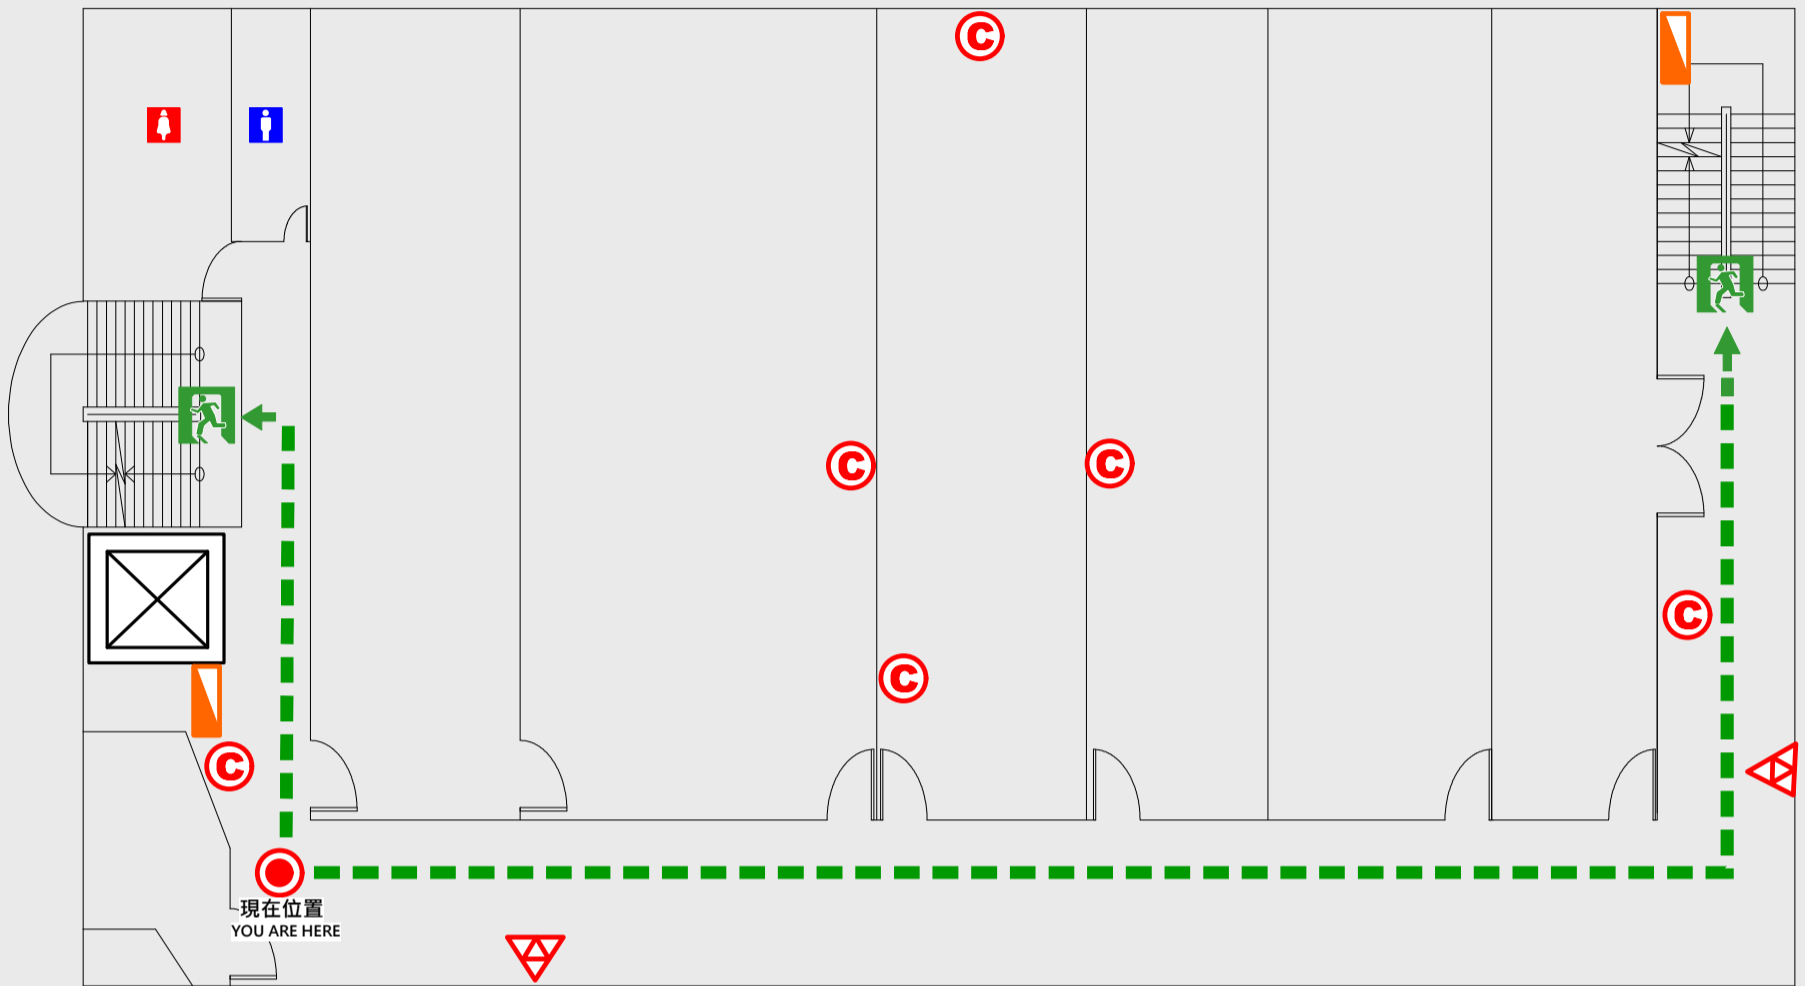

☒ 電梯間 Elevator

△ 緩降機 Escape Sling

◻ 消防栓 Hydrant

Ⓢ 滅火器 Fire Extinguisher

4 樓疏散圖

EVACUATION MAP

化工館

📍 現在位置 You Are Here

➡ 疏散路線 Evacuation Route

🚪 安全門 Stairs

🛗 電梯間 Elevator

🚒 緩降機 Escape Sling

🚒 消防栓 Hydrant

🔥 滅火器 Fire Extinguisher

5 樓疏散圖

EVACUATION MAP