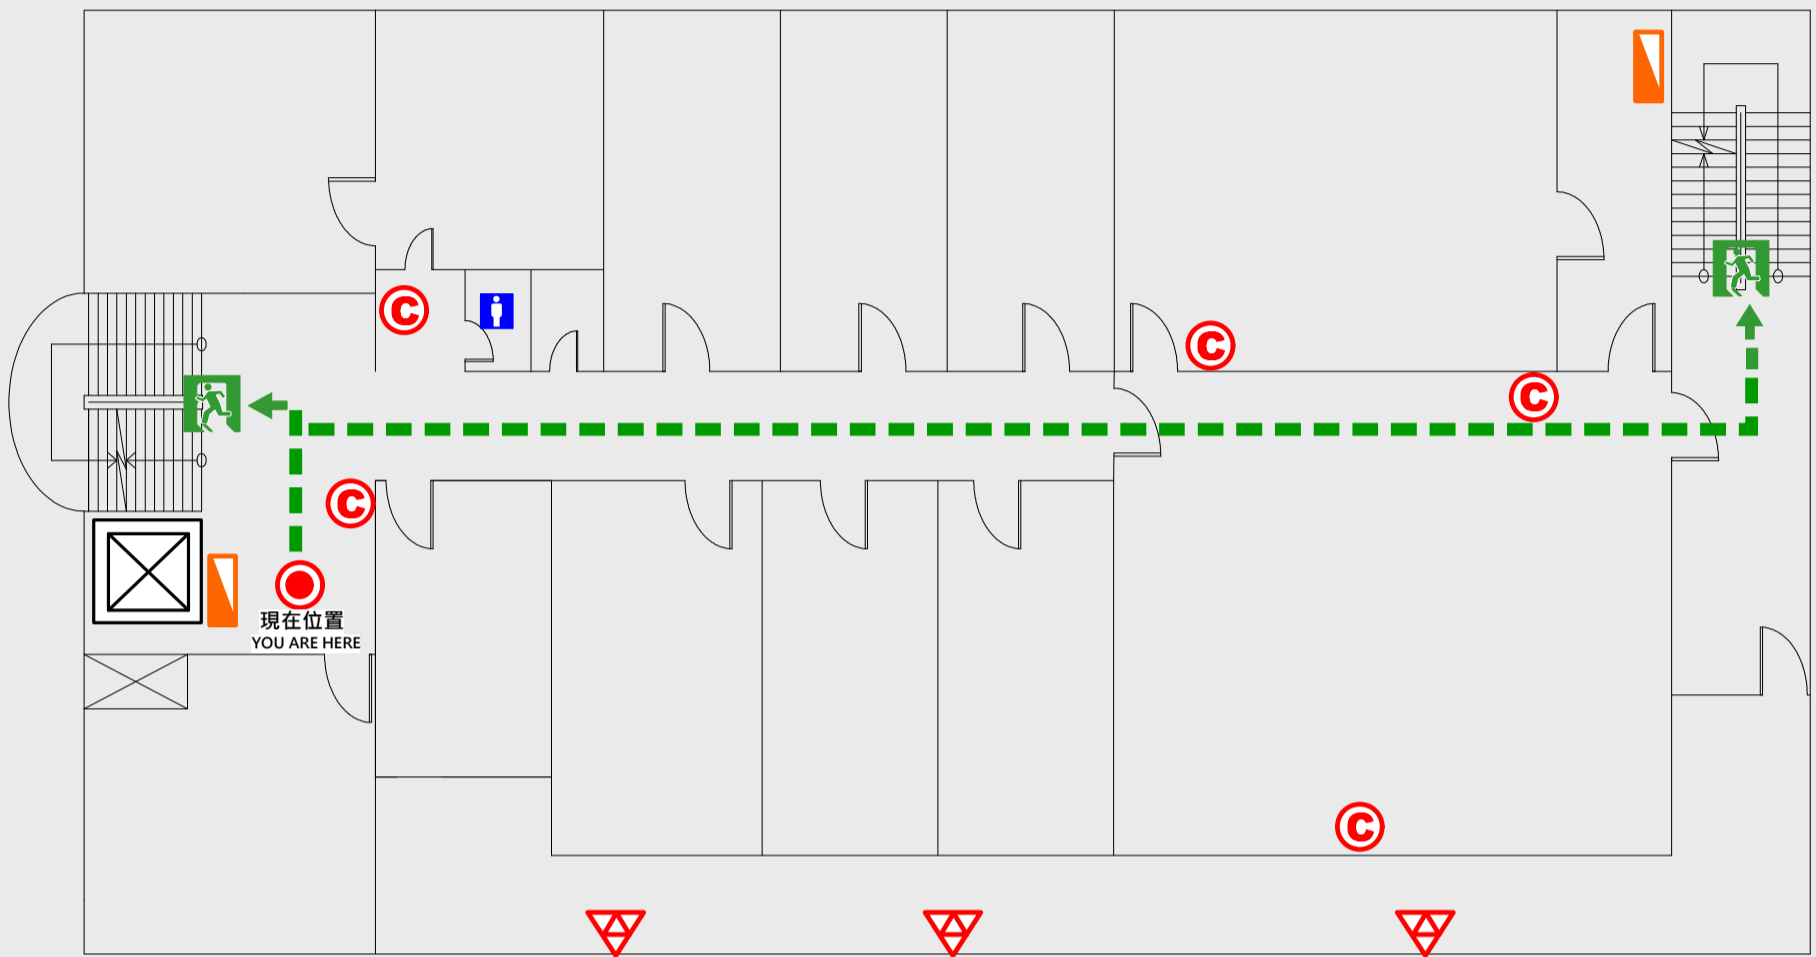

🚒 消防栓 Hydrant

🔥 滅火器 Fire Extinguisher

7 樓疏散圖

EVACUATION MAP

化工館

● 現在位置 You Are Here

← 疏散路線 Evacuation Route

安全門 Stairs

☒ 電梯間 Elevator

▽ 緩降機 Escape Sling

消防栓 Hydrant

滅火器 Fire Extinguisher

8 樓疏散圖

EVACUATION MAP

化工館

📍 現在位置 You Are Here

➡ 疏散路線 Evacuation Route

🚪 安全門 Stairs

📦 電梯間 Elevator

🚒 緩降機 Escape Sling

🚒 消防栓 Hydrant

🔥 滅火器 Fire Extinguisher

B1樓疏散圖

EVACUATION MAP