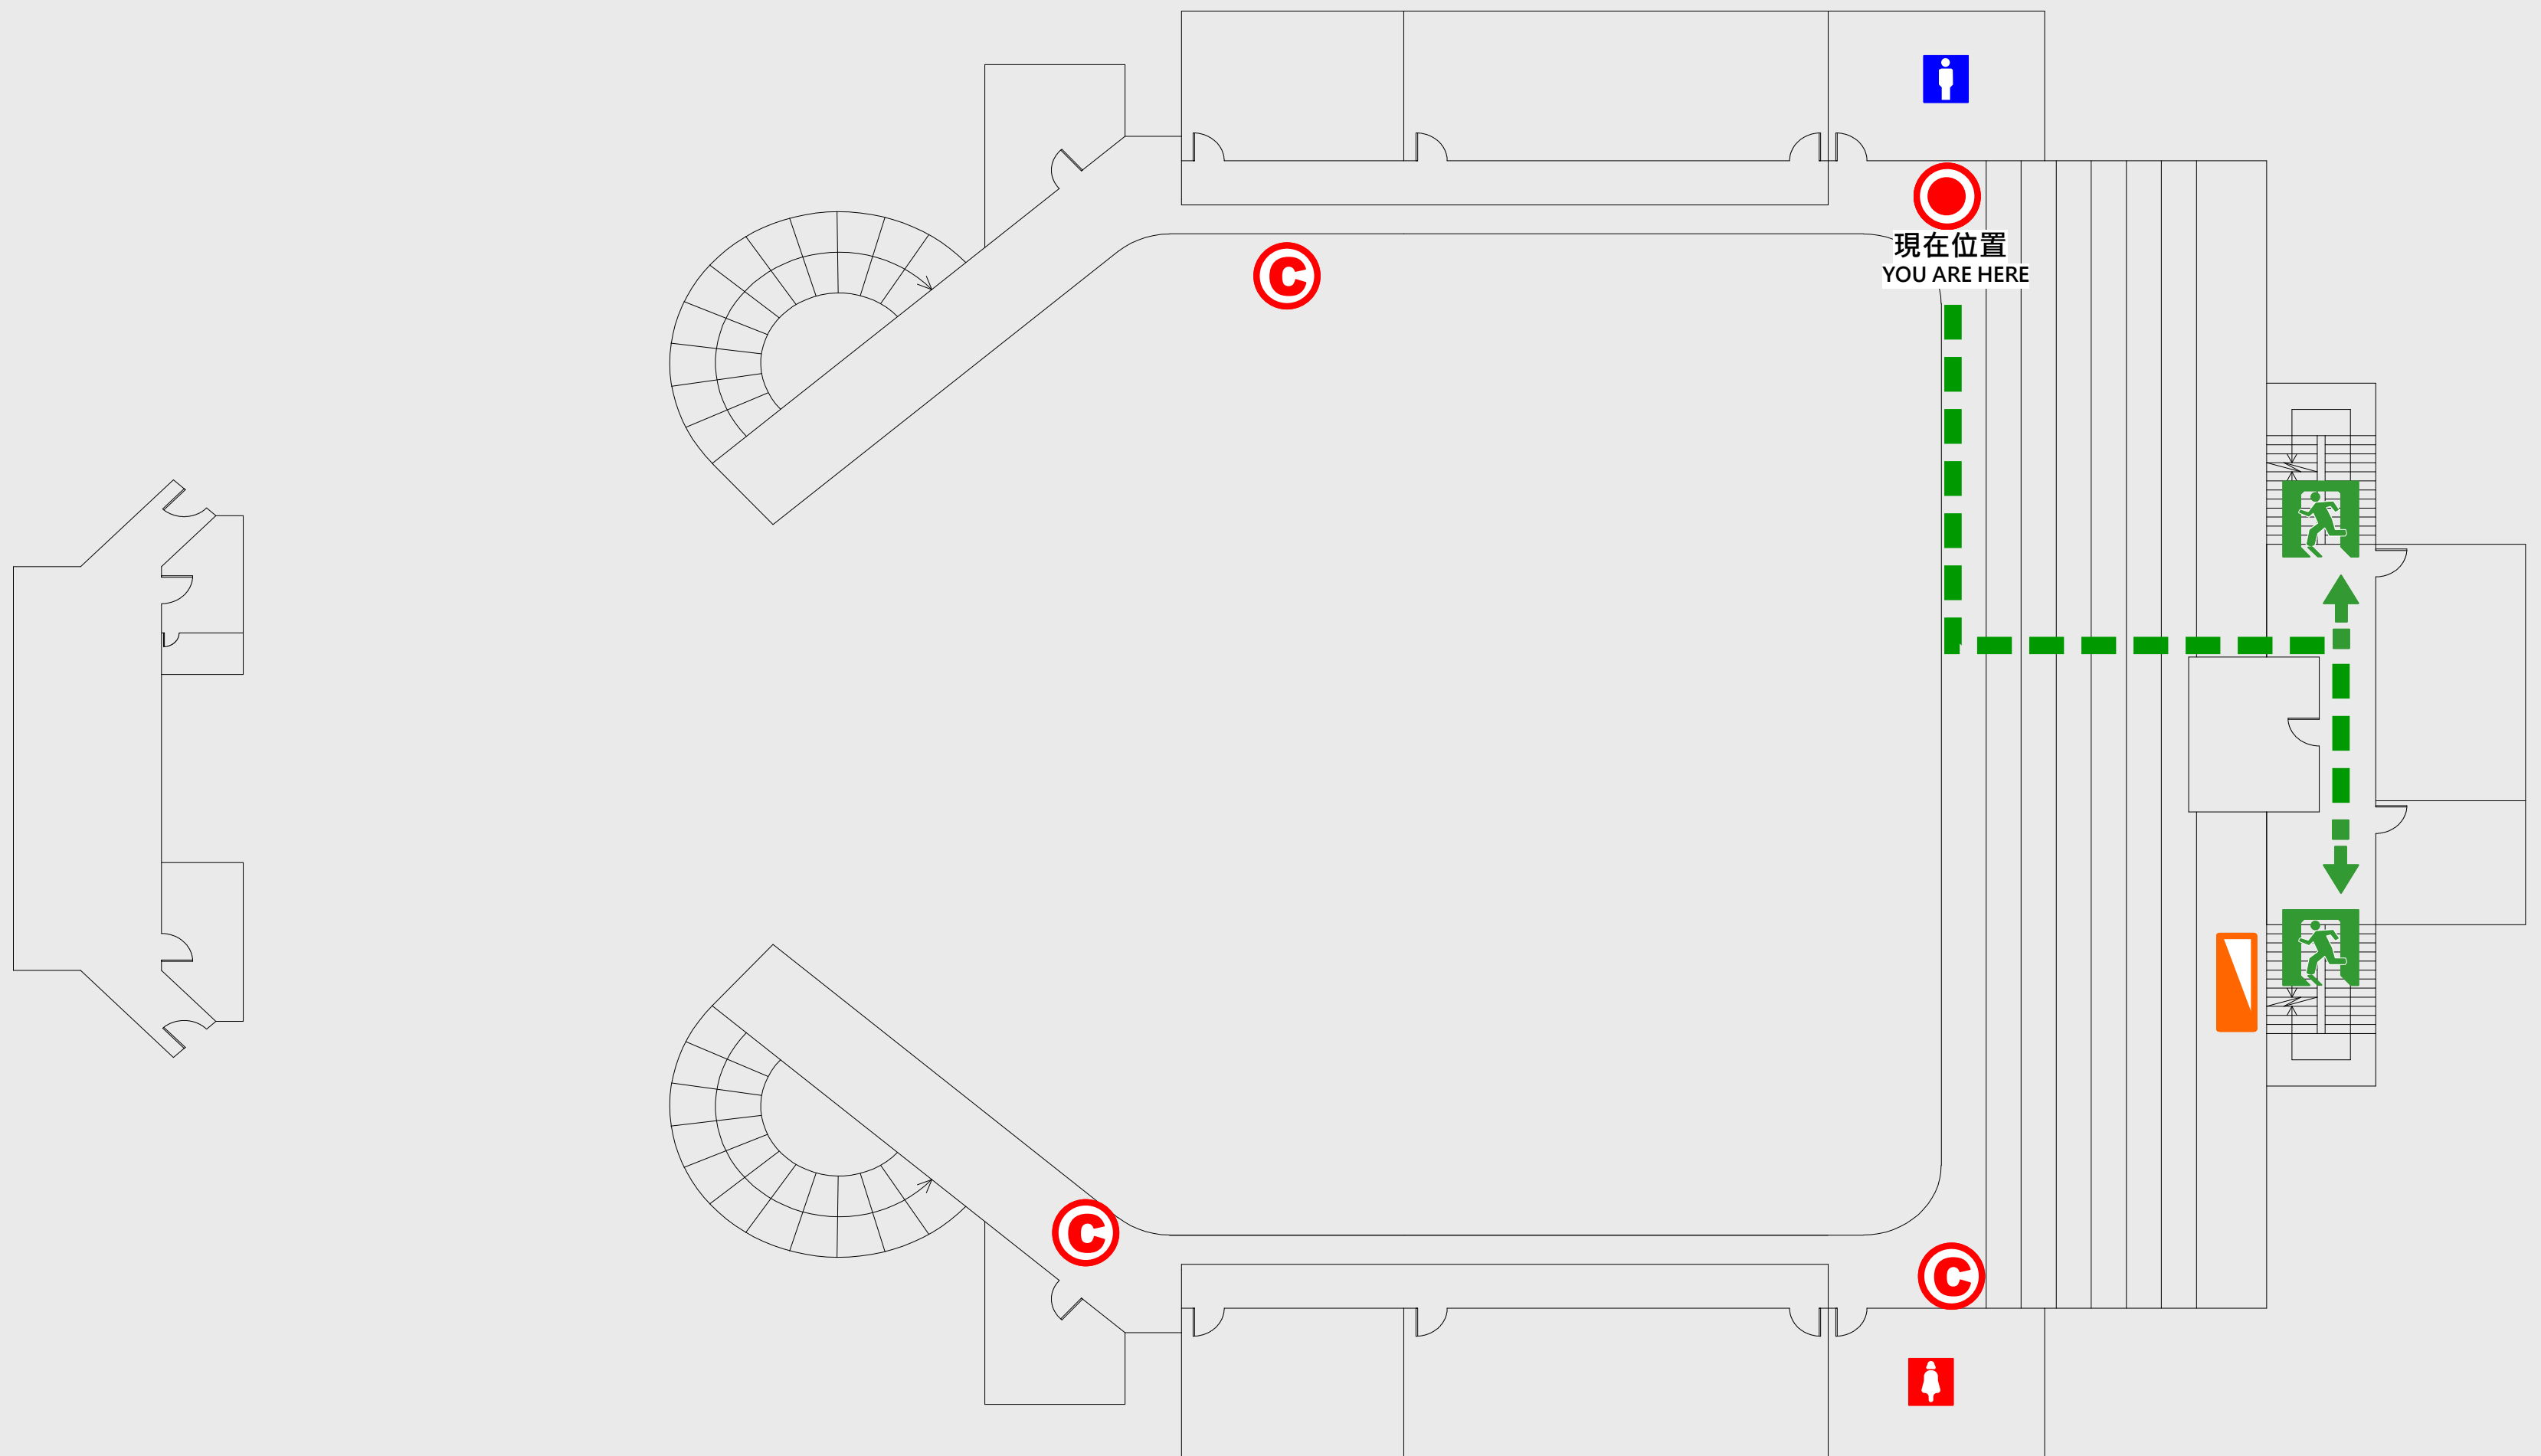

2

樓疏散圖

EVACUATION MAP

中正堂

📍 現在位置 You Are Here

➡ 疏散路線 Evacuation Route

🚪 安全門 Stairs

📦 電梯間 Elevator

📉 緩降機 Escape Sling

🚒 消防栓 Hydrant

🔥 滅火器 Fire Extinguisher