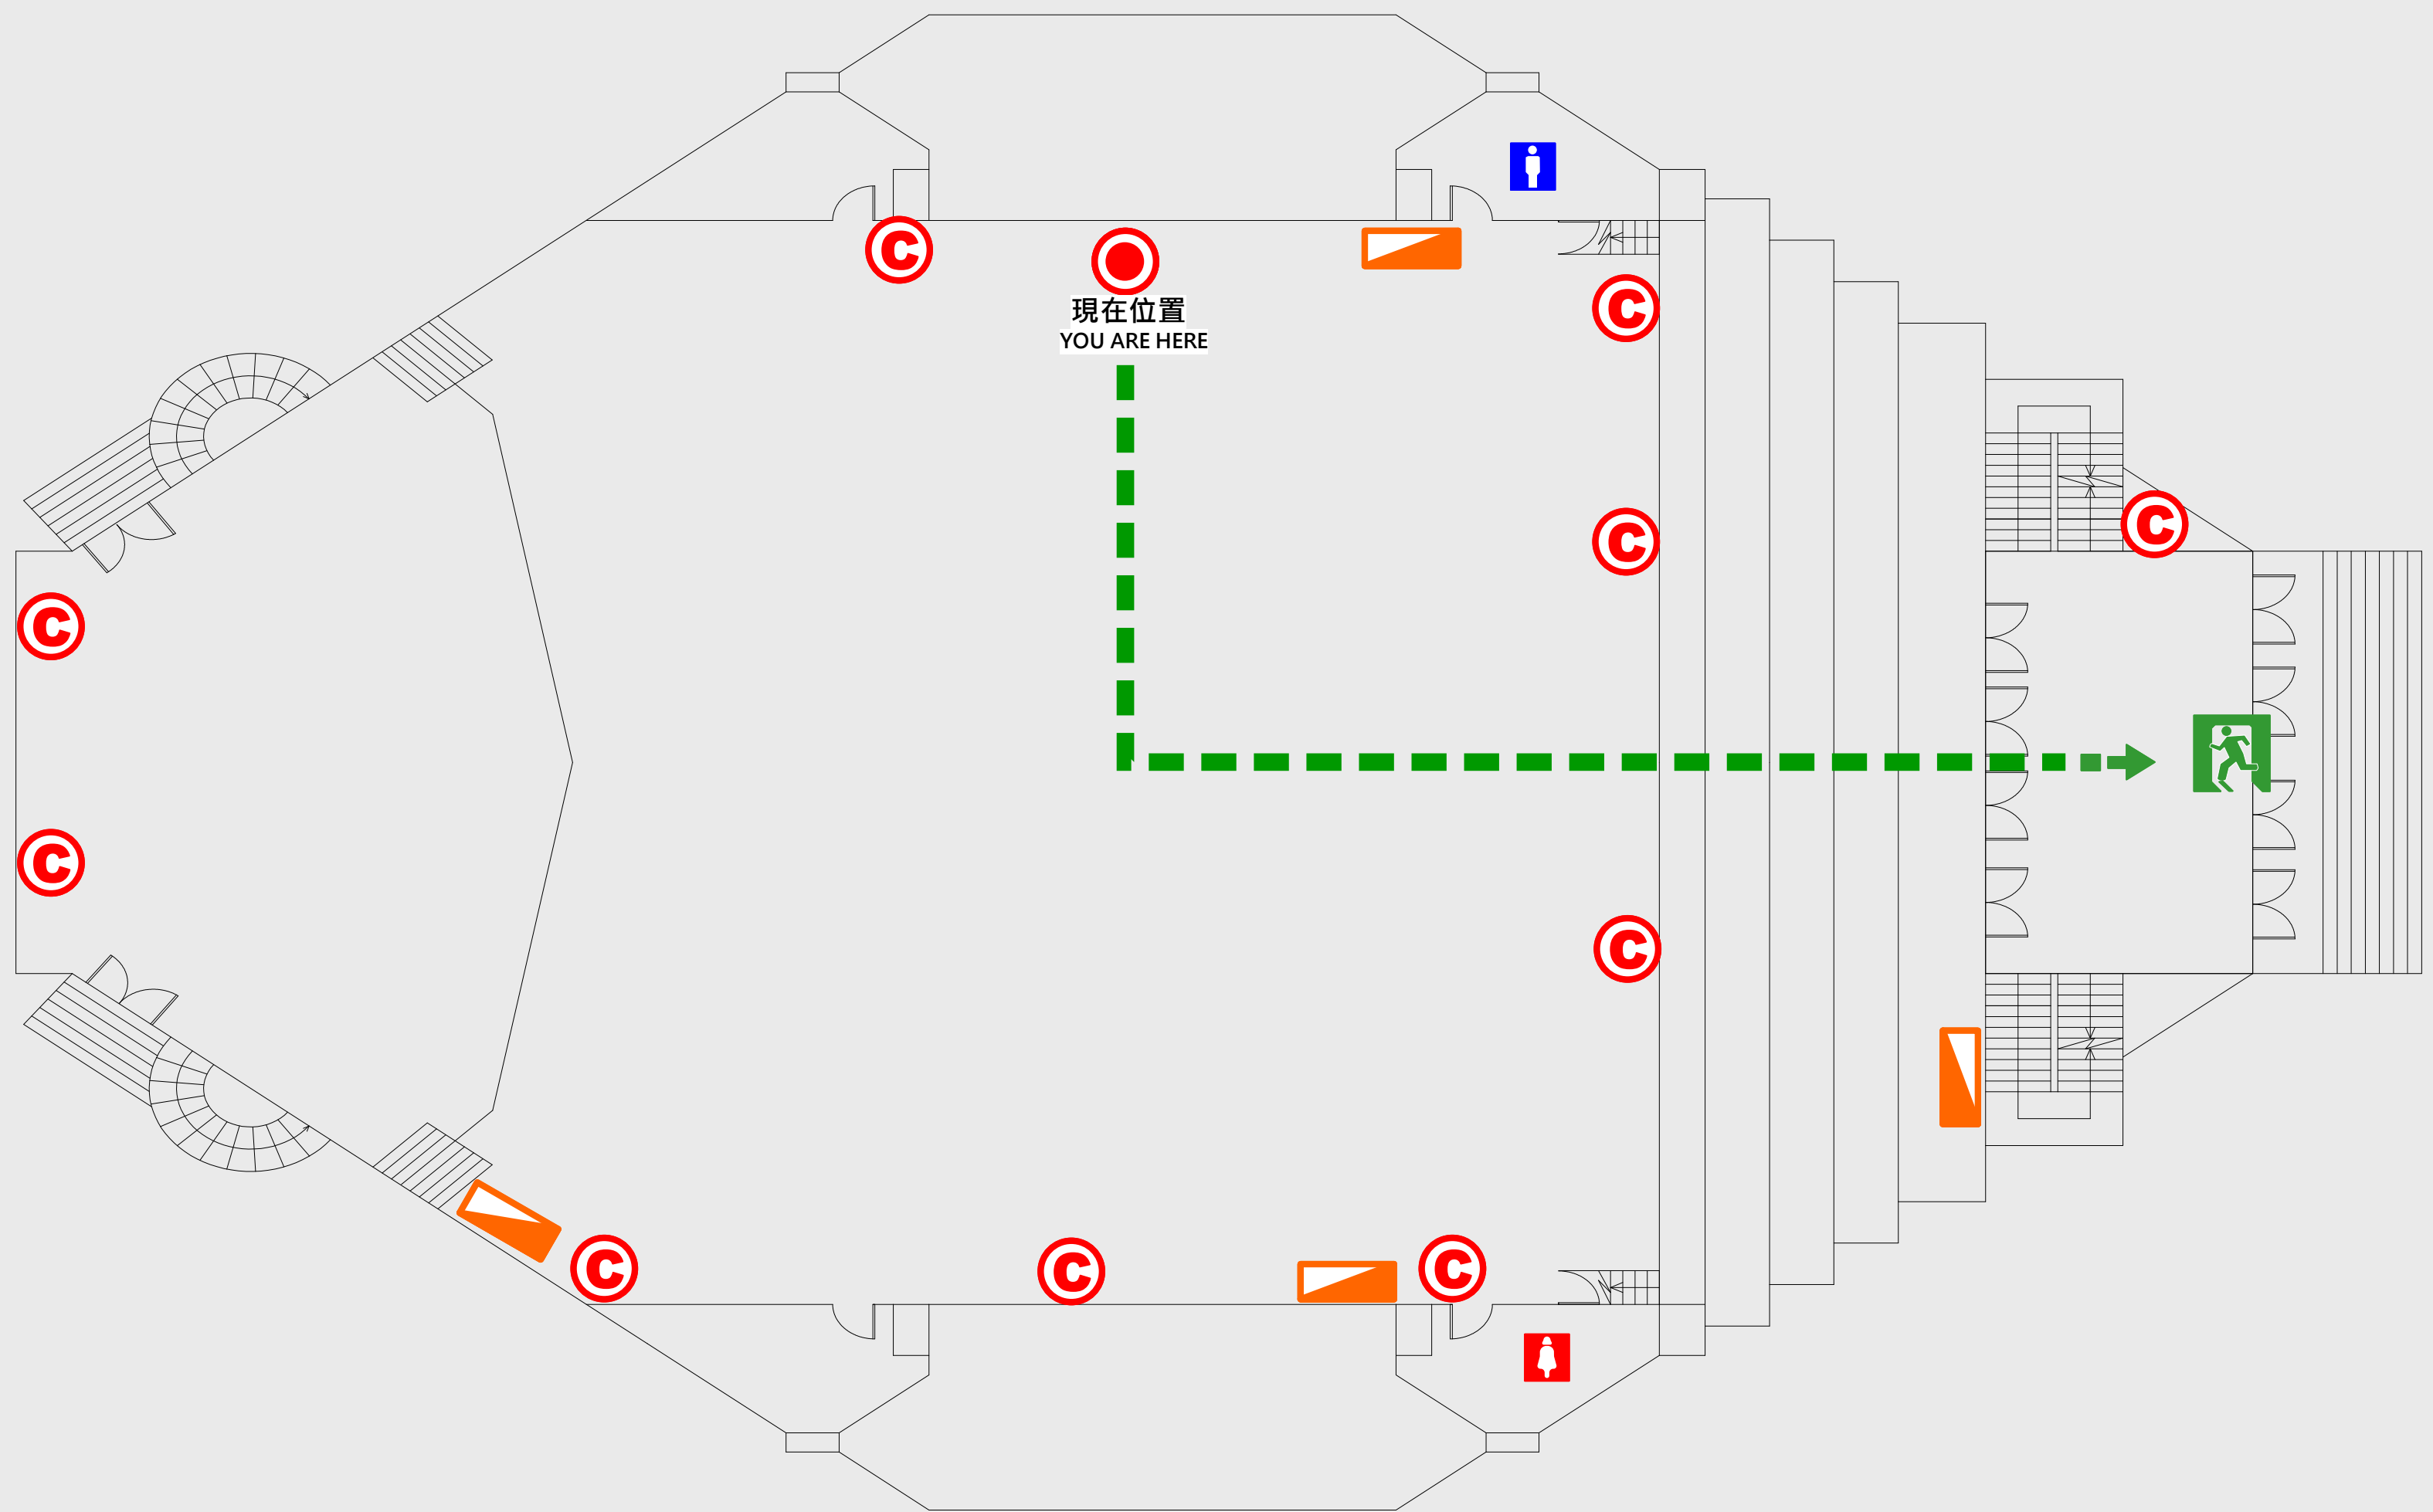

# 1 樓疏散圖

## EVACUATION MAP

# 中正堂

- 現在位置 You Are Here
- 疏散路線 Evacuation Route
- 安全門 Stairs
- 電梯間 Elevator

- 緩降機 Escape Sling
- 消防栓 Hydrant
- 滅火器 Fire Extinguisher