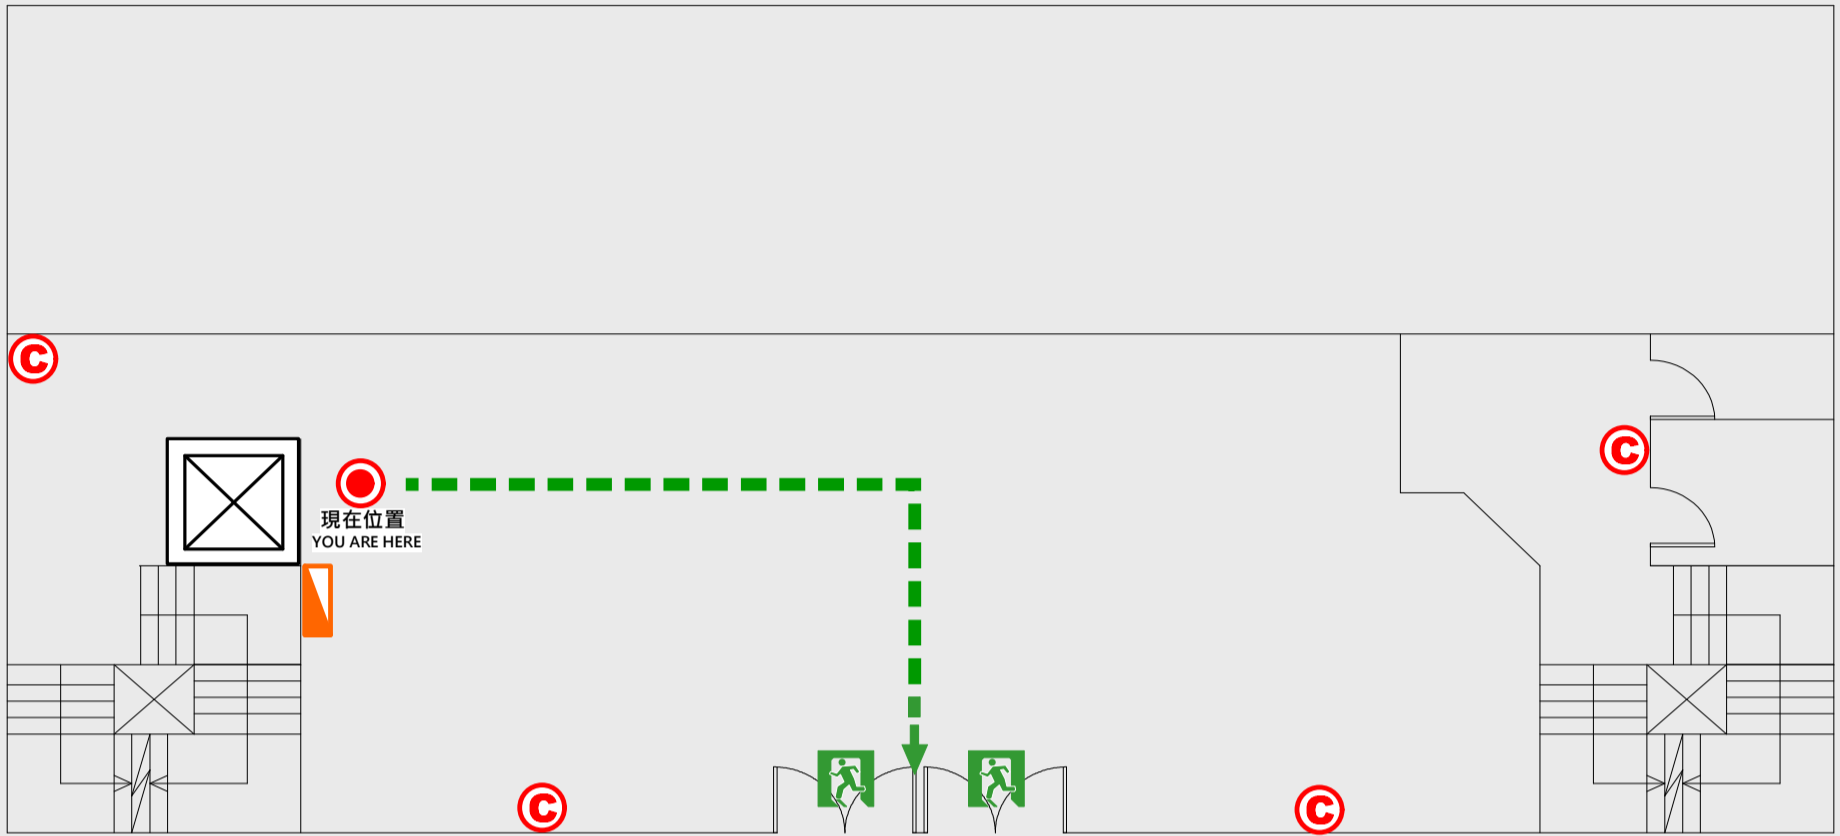

1

樓疏散圖

EVACUATION MAP

慧樓

📍 現在位置 You Are Here

➡ 疏散路線 Evacuation Route

🚪 安全門 Stairs

🛗 電梯間 Elevator

🚒 緩降機 Escape Sling

🚒 消防栓 Hydrant

🔥 滅火器 Fire Extinguisher

2 樓疏散圖

EVACUATION MAP

慧樓

- | | | | |
|------|------------------|-----|-------------------|
| 現在位置 | You Are Here | 緩降機 | Escape Sling |
| 疏散路線 | Evacuation Route | 消防栓 | Hydrant |
| 安全門 | Stairs | 滅火器 | Fire Extinguisher |
| 電梯間 | Elevator | | |