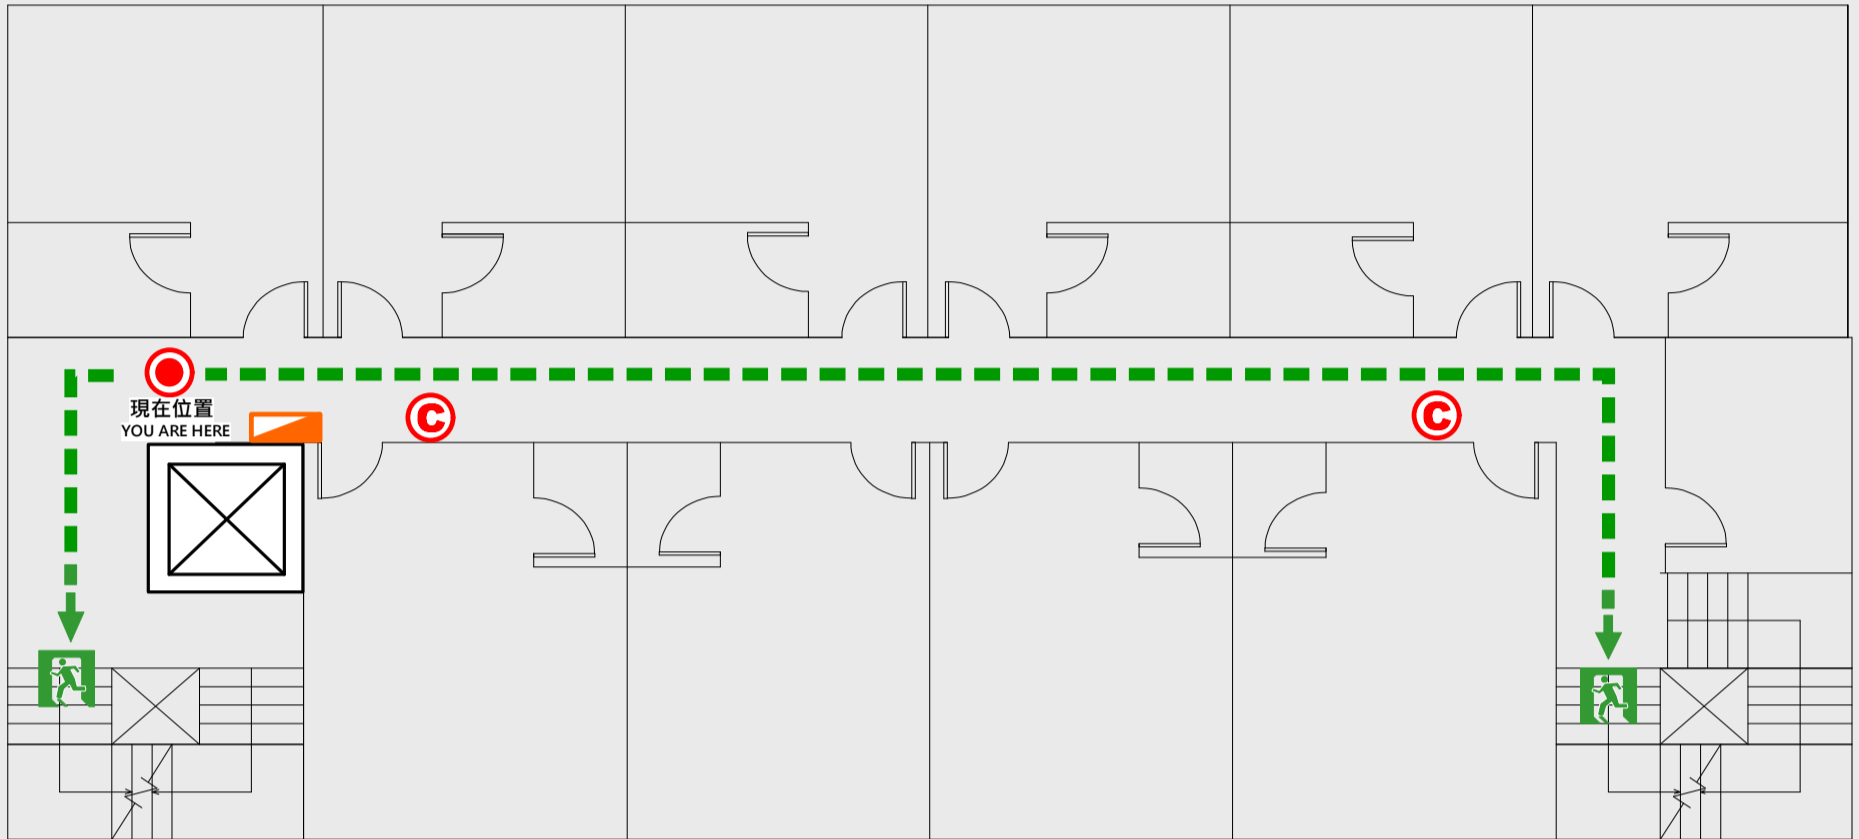

1

樓疏散圖

EVACUATION MAP

慧樓

📍 現在位置 You Are Here

➡ 疏散路線 Evacuation Route

🚪 安全門 Stairs

🛗 電梯間 Elevator

🚒 緩降機 Escape Sling

🚒 消防栓 Hydrant

🔥 滅火器 Fire Extinguisher

2 樓疏散圖

EVACUATION MAP

慧樓

- | | | | |
|------|------------------|-----|-------------------|
| 現在位置 | You Are Here | 緩降機 | Escape Sling |
| 疏散路線 | Evacuation Route | 消防栓 | Hydrant |
| 安全門 | Stairs | 滅火器 | Fire Extinguisher |
| 電梯間 | Elevator | | |

3 樓疏散圖

EVACUATION MAP

慧樓

- | | | | | | |
|--|------|------------------|--|-----|-------------------|
| | 現在位置 | You Are Here | | 緩降機 | Escape Sling |
| | 疏散路線 | Evacuation Route | | 消防栓 | Hydrant |
| | 安全門 | Stairs | | 滅火器 | Fire Extinguisher |
| | 電梯間 | Elevator | | | |

4 樓疏散圖

EVACUATION MAP

慧樓

● 現在位置 You Are Here

← 疏散路線 Evacuation Route

🚪 安全門 Stairs

☒ 電梯間 Elevator

▽ 緩降機 Escape Sling