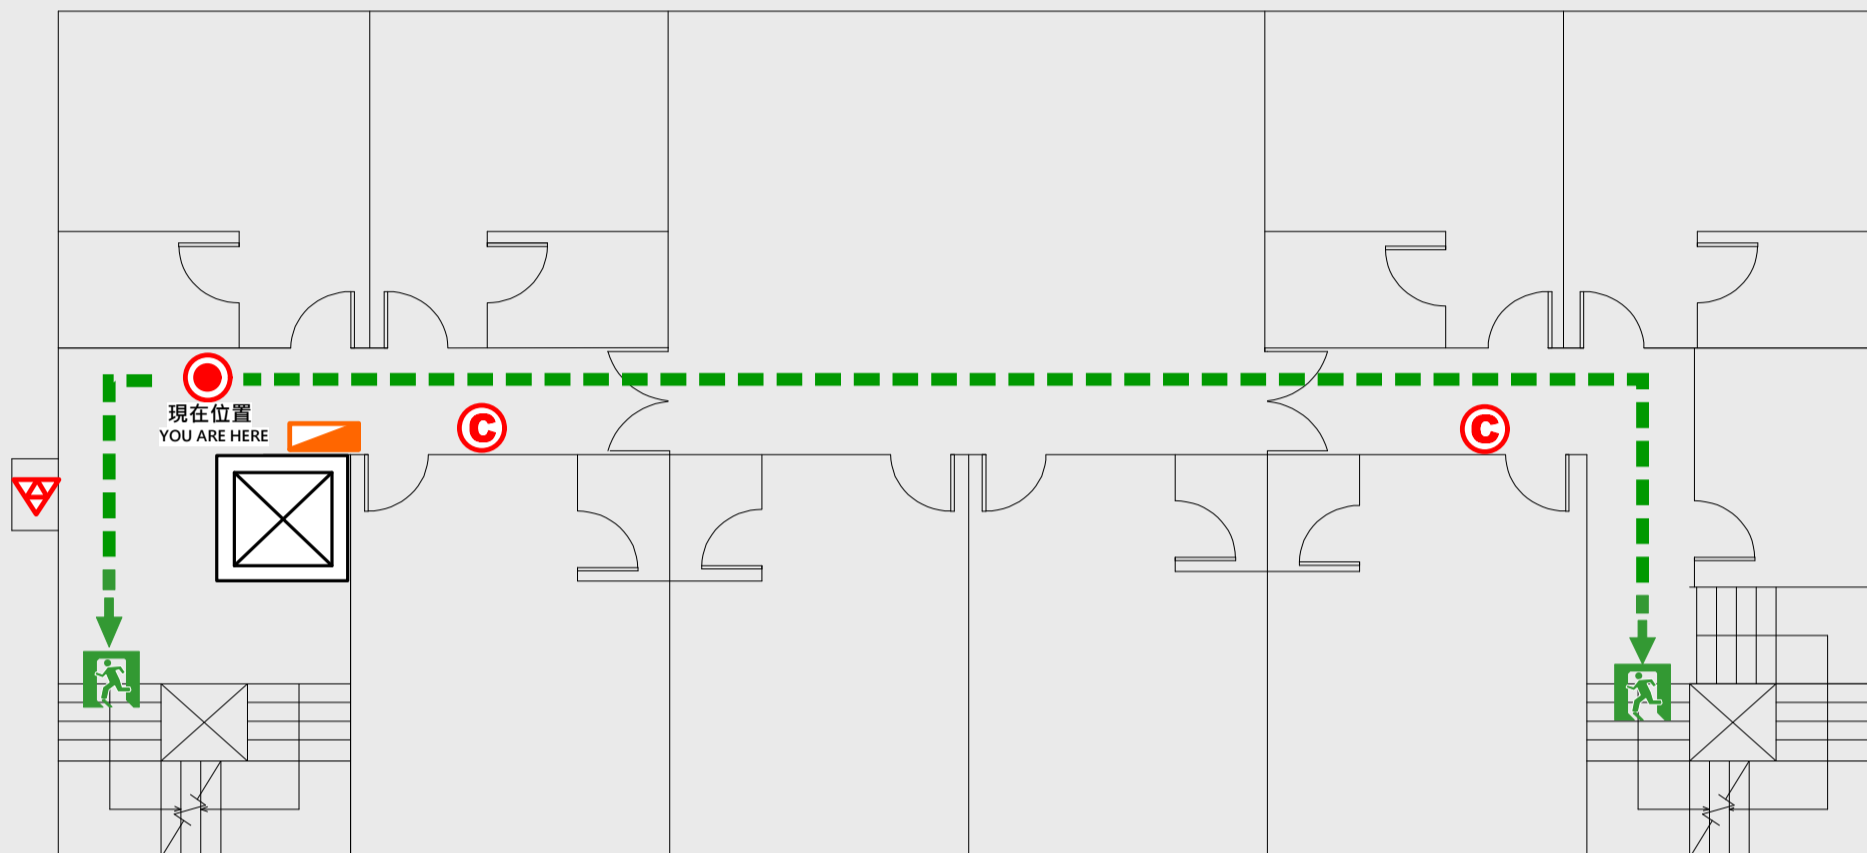

1

樓疏散圖

EVACUATION MAP

慧樓

📍 現在位置 You Are Here

➡ 疏散路線 Evacuation Route

🚪 安全門 Stairs

🛗 電梯間 Elevator

🚒 緩降機 Escape Sling

🚒 消防栓 Hydrant

🔥 滅火器 Fire Extinguisher

2 樓疏散圖

EVACUATION MAP

慧樓

- | | | | |
|------|------------------|-----|-------------------|
| 現在位置 | You Are Here | 緩降機 | Escape Sling |
| 疏散路線 | Evacuation Route | 消防栓 | Hydrant |
| 安全門 | Stairs | 滅火器 | Fire Extinguisher |
| 電梯間 | Elevator | | |

3 樓疏散圖

EVACUATION MAP

慧樓

- | | | | | | |
|--|------|------------------|--|-----|-------------------|
| | 現在位置 | You Are Here | | 緩降機 | Escape Sling |
| | 疏散路線 | Evacuation Route | | 消防栓 | Hydrant |
| | 安全門 | Stairs | | 滅火器 | Fire Extinguisher |
| | 電梯間 | Elevator | | | |

4 樓疏散圖

EVACUATION MAP

慧樓

● 現在位置 You Are Here

← 疏散路線 Evacuation Route

🚪 安全門 Stairs

☒ 電梯間 Elevator

▽ 緩降機 Escape Sling