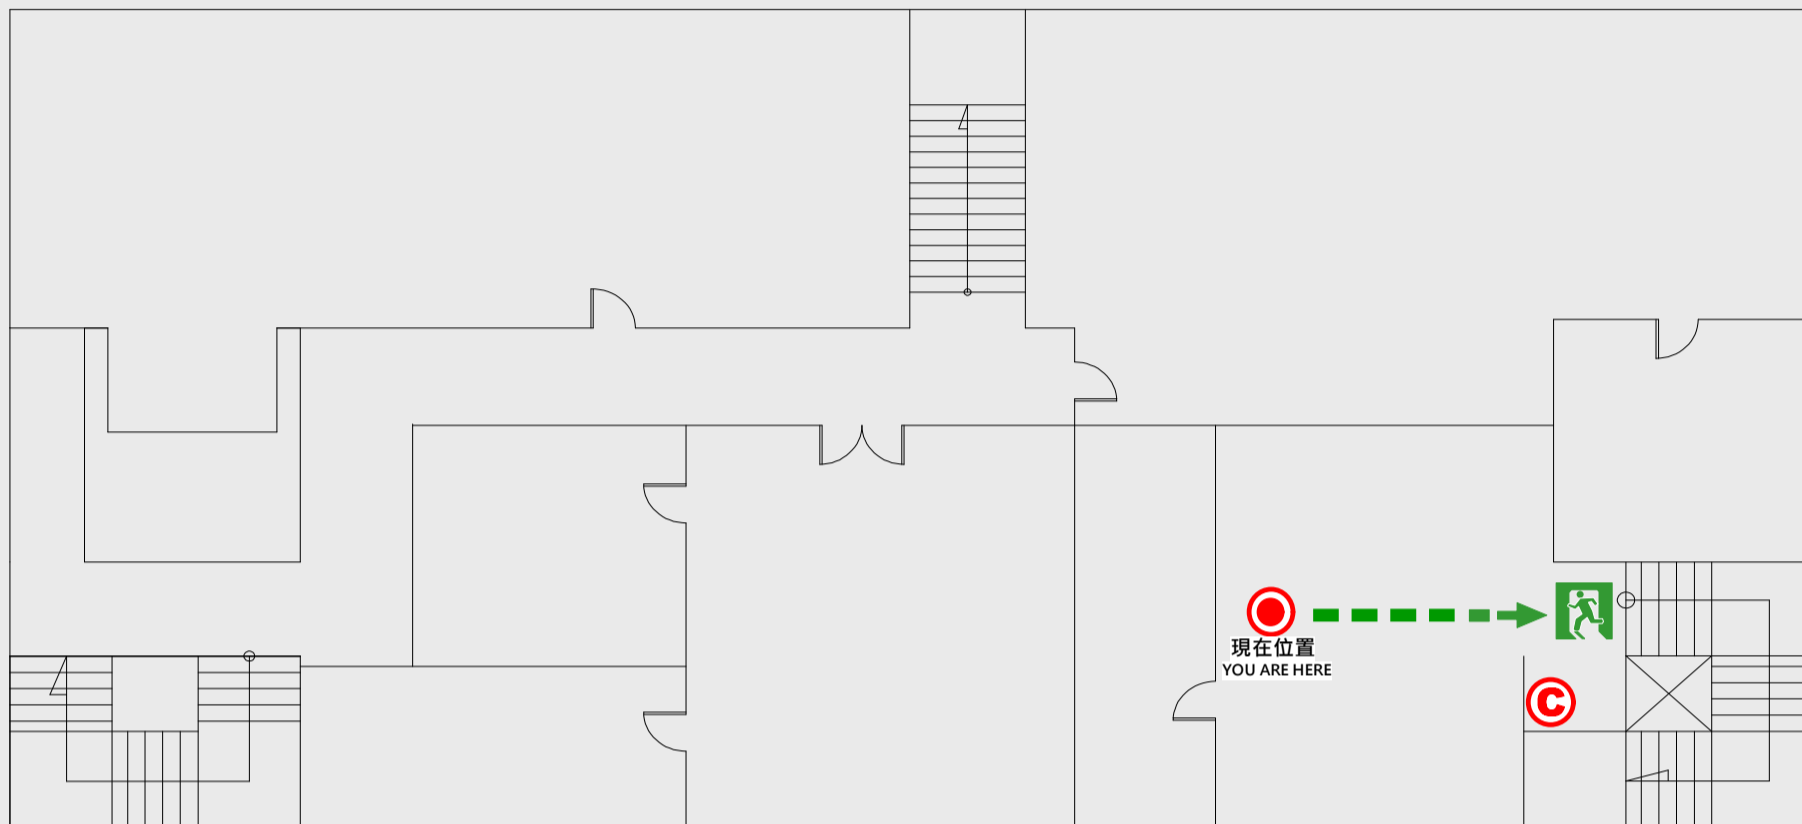

➡️ 疏散路線 Evacuation Route

🚪 安全門 Stairs

⊠ 電梯間 Elevator

📉 緩降機 Escape Sling

🚒 消防栓 Hydrant

🔥 滅火器 Fire Extinguisher

7 樓疏散圖

EVACUATION MAP

慧樓

- | | | | |
|--|------------------|---|-------------------|
|  現在位置 | You Are Here |  緩降機 | Escape Sling |
|  疏散路線 | Evacuation Route |  消防栓 | Hydrant |
|  安全門 | Stairs |  滅火器 | Fire Extinguisher |
|  電梯間 | Elevator | | |

B1 樓疏散圖

EVACUATION MAP

慧樓

📍 現在位置 You Are Here

➡️ 疏散路線 Evacuation Route

🚪 安全門 Stairs

🛗 電梯間 Elevator

🚒 緩降機 Escape Sling