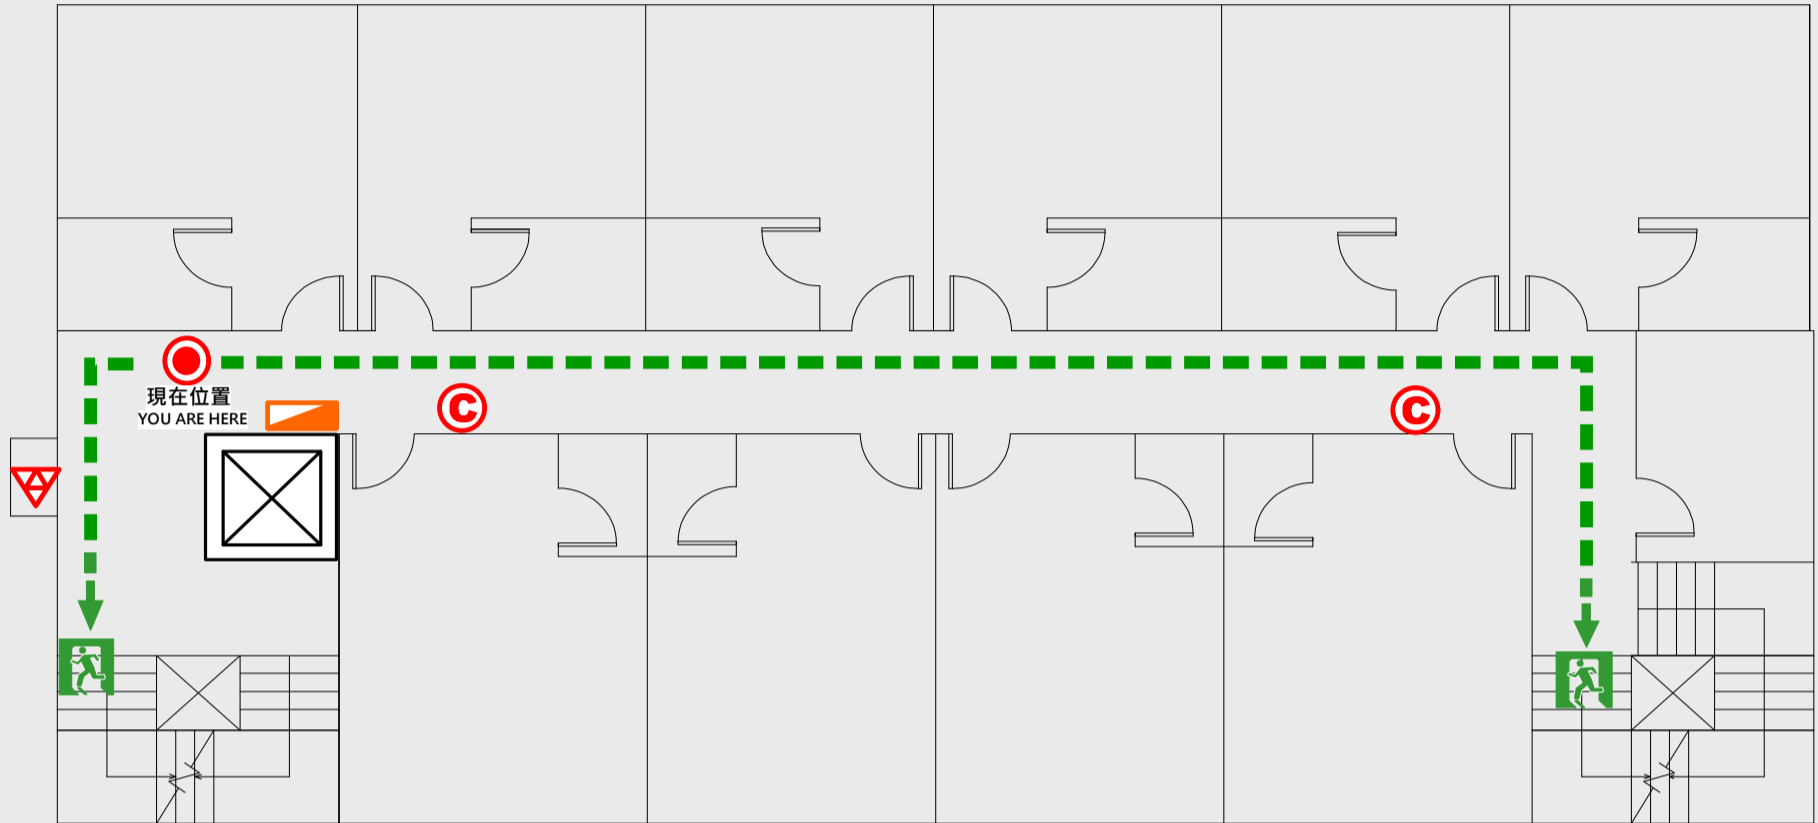

1

樓疏散圖

EVACUATION MAP

慧樓

📍 現在位置 You Are Here

➡ 疏散路線 Evacuation Route

🚪 安全門 Stairs

🛗 電梯間 Elevator

🚒 緩降機 Escape Sling

🚒 消防栓 Hydrant

🔥 滅火器 Fire Extinguisher

2 樓疏散圖

EVACUATION MAP

慧樓

- | | | | |
|------|------------------|-----|-------------------|
| 現在位置 | You Are Here | 緩降機 | Escape Sling |
| 疏散路線 | Evacuation Route | 消防栓 | Hydrant |
| 安全門 | Stairs | 滅火器 | Fire Extinguisher |
| 電梯間 | Elevator | | |

3 樓疏散圖

EVACUATION MAP

慧樓

- | | | | | | |
|--|------|------------------|--|-----|-------------------|
| | 現在位置 | You Are Here | | 緩降機 | Escape Sling |
| | 疏散路線 | Evacuation Route | | 消防栓 | Hydrant |
| | 安全門 | Stairs | | 滅火器 | Fire Extinguisher |
| | 電梯間 | Elevator | | | |

4 樓疏散圖

EVACUATION MAP

慧樓

● 現在位置 You Are Here

← 疏散路線 Evacuation Route

🚪 安全門 Stairs

☒ 電梯間 Elevator

▽ 緩降機 Escape Sling