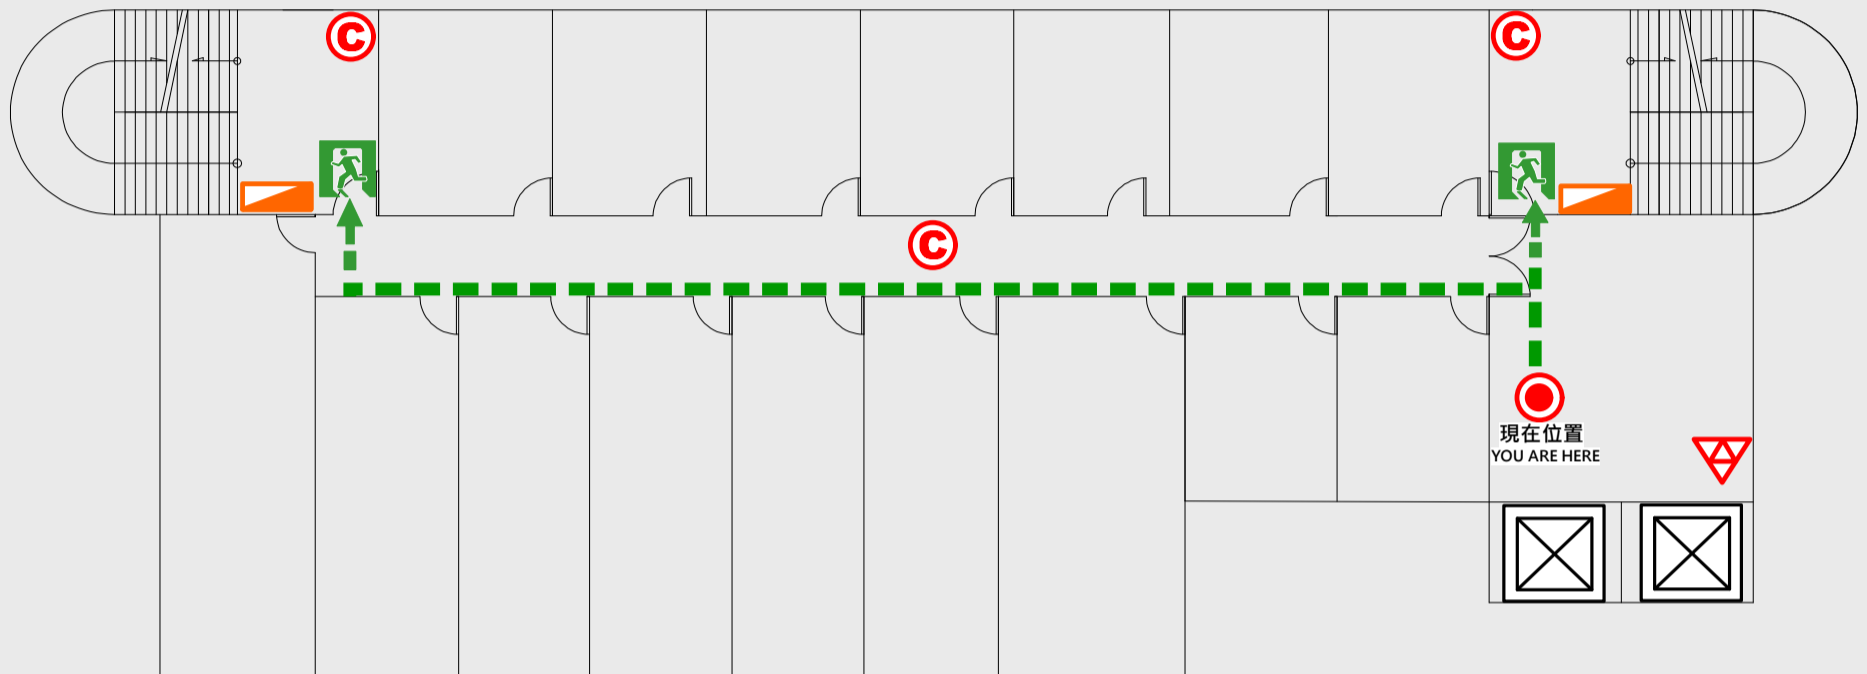

3 樓疏散圖

EVACUATION MAP

活動中心

- 現在位置 You Are Here
- ← 疏散路線 Evacuation Route
- ☒ 安全門 Stairs
- ☒ 電梯間 Elevator

- ▽ 緩降機 Escape Sling
- ▢ 消防栓 Hydrant
- Ⓢ 滅火器 Fire Extinguisher

4 樓疏散圖

EVACUATION MAP

活動中心

● 現在位置 You Are Here

← 疏散路線 Evacuation Route

🚪 安全門 Stairs

⊠ 電梯間 Elevator

▽ 緩降機 Escape Sling

🚒 消防栓 Hydrant

Ⓢ 滅火器 Fire Extinguisher

5 樓疏散圖

EVACUATION MAP

活動中心

📍 現在位置 You Are Here

➡ 疏散路線 Evacuation Route

🚪 安全門 Stairs

📦 電梯間 Elevator

🚒 緩降機 Escape Sling

🚒 消防栓 Hydrant