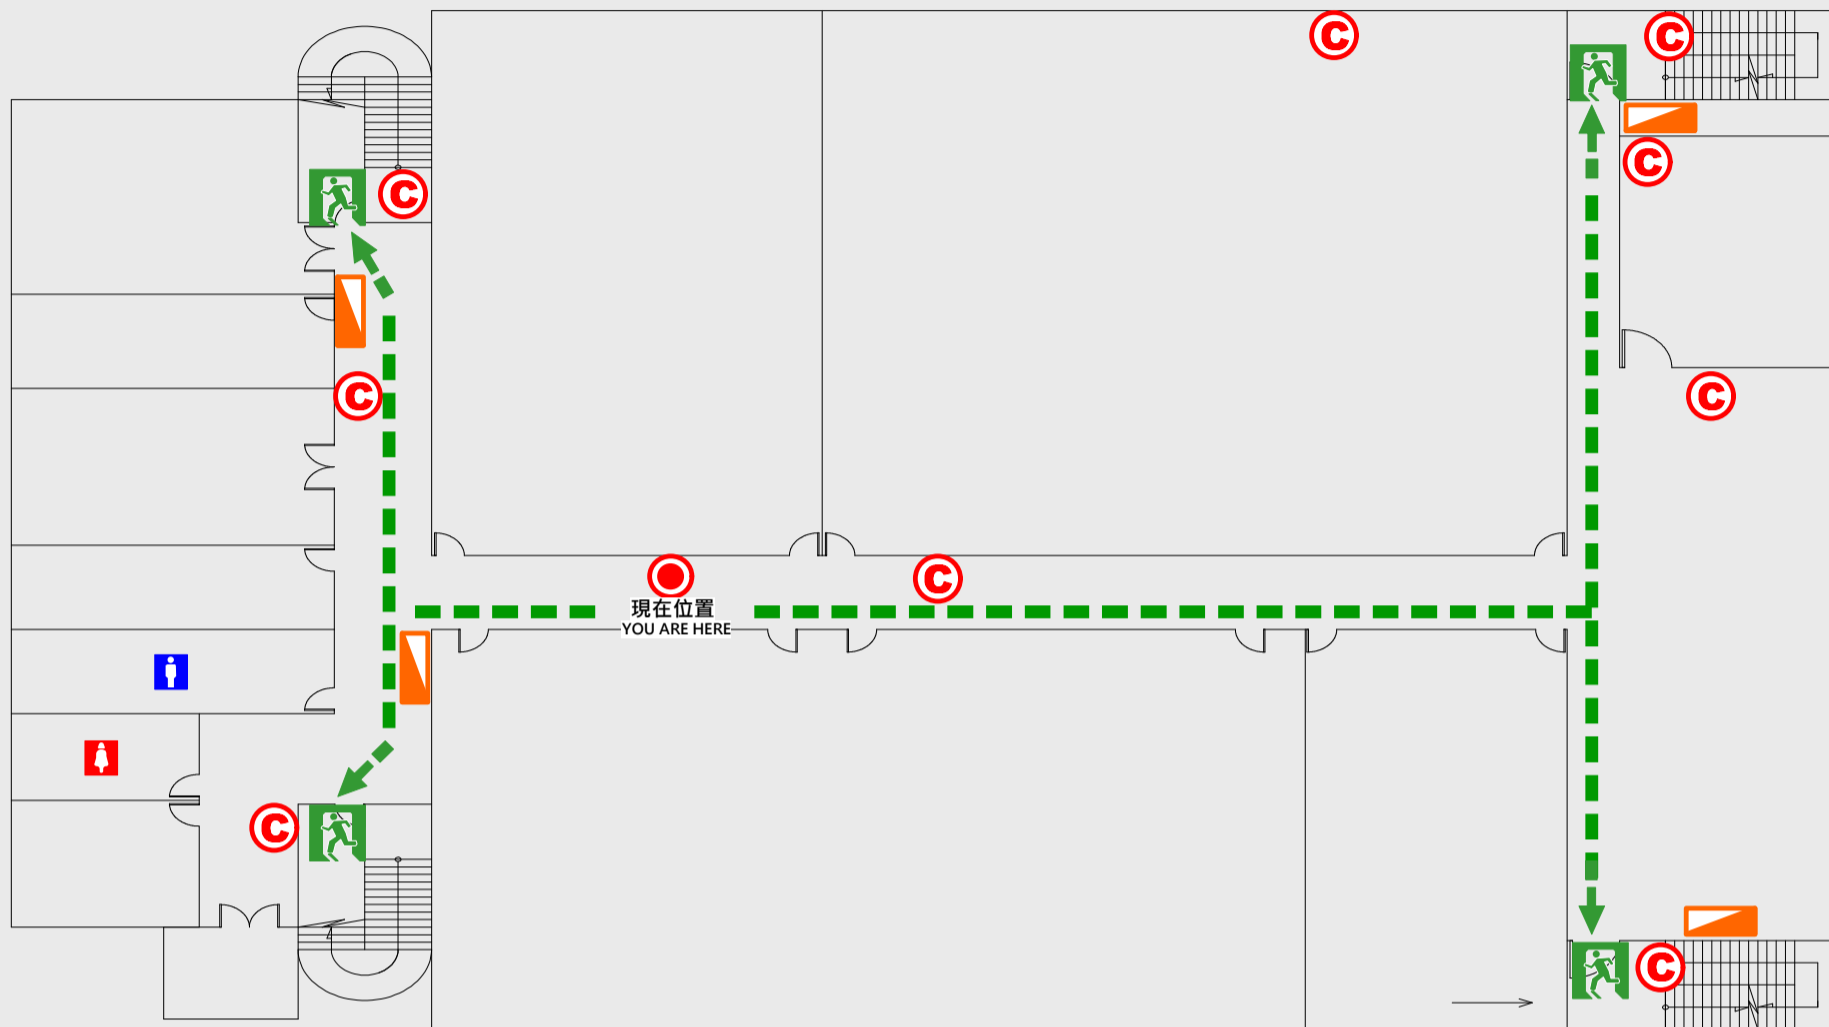

🔥 滅火器 Fire Extinguisher

6 樓疏散圖

EVACUATION MAP

活動中心

📍 現在位置 You Are Here

➡ 疏散路線 Evacuation Route

🚪 安全門 Stairs

📦 電梯間 Elevator

🚒 緩降機 Escape Sling

🔥 消防栓 Hydrant

🔥 滅火器 Fire Extinguisher

7 樓疏散圖

EVACUATION MAP

活動中心

- 現在位置 You Are Here
- ← 疏散路線 Evacuation Route
- 🚪 安全門 Stairs
- ☒ 電梯間 Elevator

- ▽ 緩降機 Escape Sling
- 🚒 消防栓 Hydrant
- 滅火器 Fire Extinguisher

B1樓疏散圖

EVACUATION MAP

活動中心

📍 現在位置 You Are Here

➡ 疏散路線 Evacuation Route

🚪 安全門 Stairs

📦 電梯間 Elevator

🚒 緩降機 Escape Sling