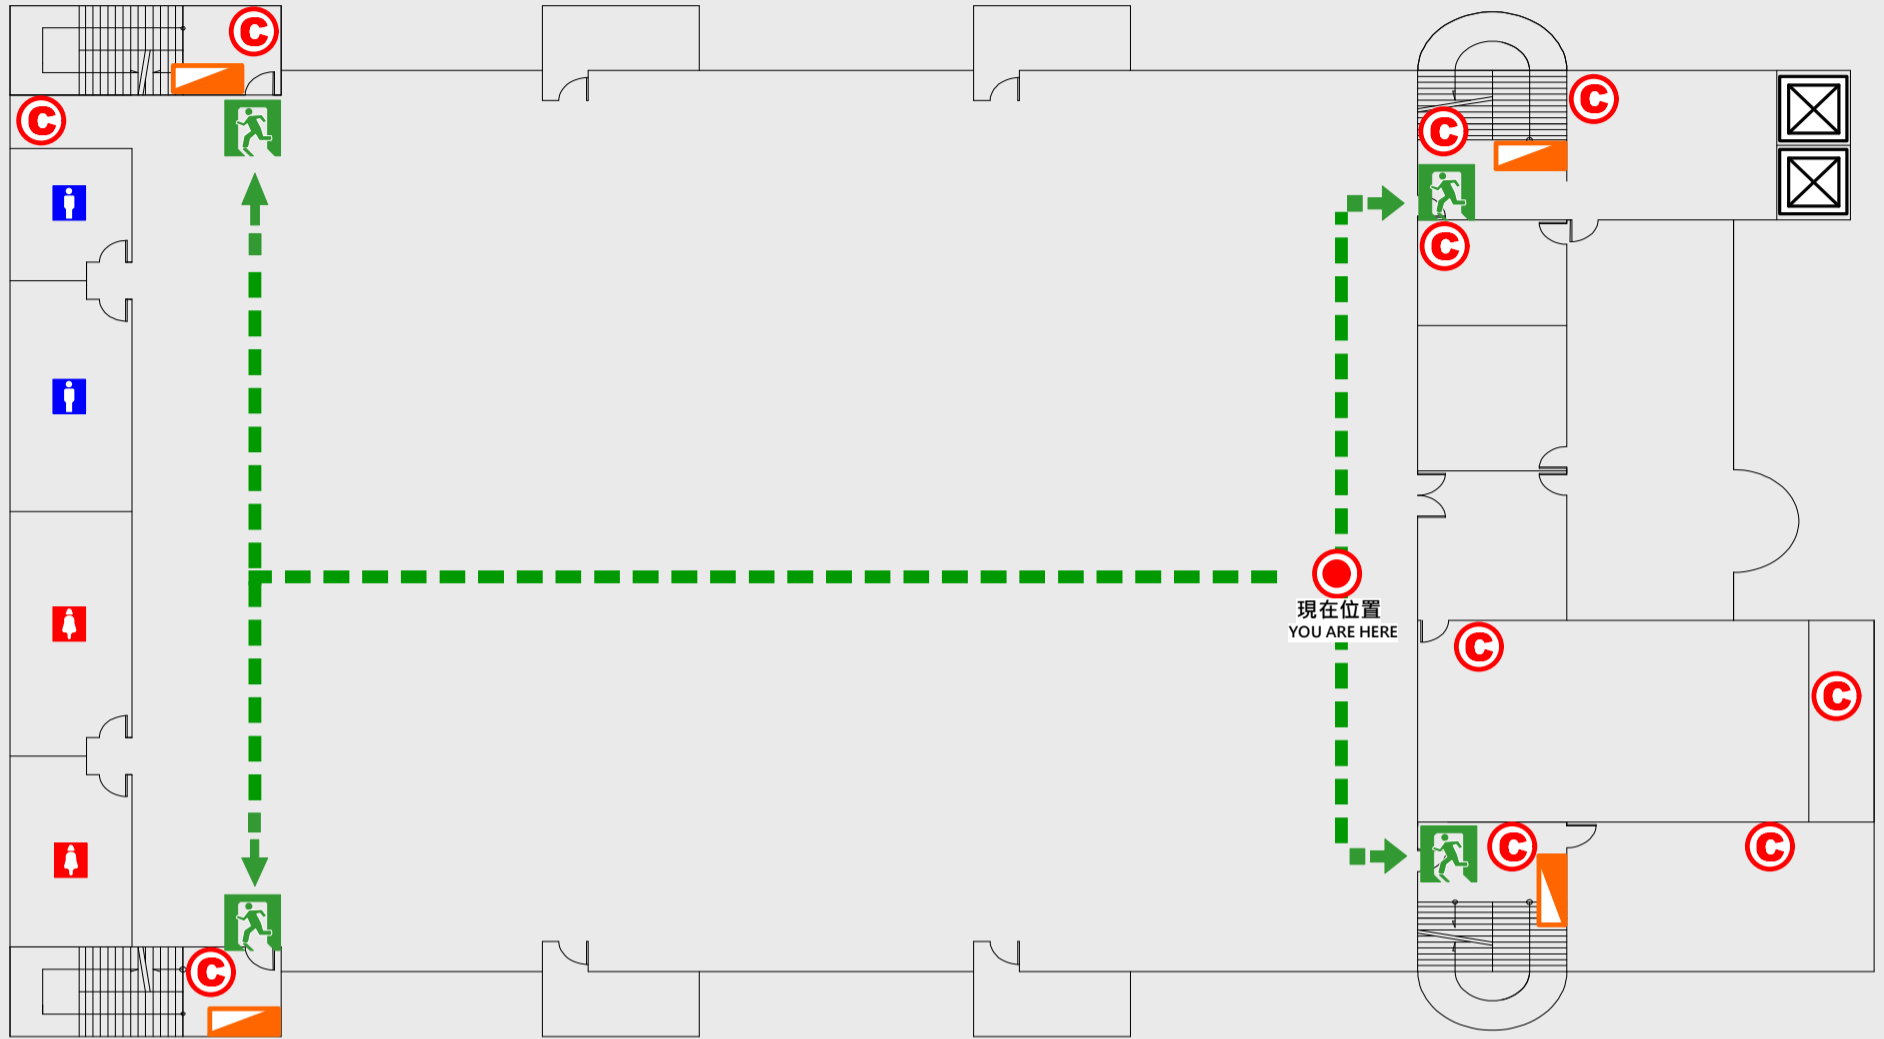

1

樓疏散圖

EVACUATION MAP

活動中心

● 現在位置 You Are Here

← 疏散路線 Evacuation Route

安全門 Stairs

電梯間 Elevator

▽ 緩降機 Escape Sling

消防栓 Hydrant

滅火器 Fire Extinguisher

2 樓疏散圖

EVACUATION MAP

活動中心

- 現在位置 You Are Here
- ← 疏散路線 Evacuation Route
- 安全門 Stairs
- ⊠ 電梯間 Elevator

- ▽ 緩降機 Escape Sling
- ▢ 消防栓 Hydrant
- Ⓢ 滅火器 Fire Extinguisher

3 樓疏散圖

EVACUATION MAP

活動中心

- 現在位置 You Are Here
- ← 疏散路線 Evacuation Route
- ☒ 安全門 Stairs
- ☒ 電梯間 Elevator

- ▽ 緩降機 Escape Sling
- ▢ 消防栓 Hydrant
- Ⓢ 滅火器 Fire Extinguisher

4 樓疏散圖

EVACUATION MAP

活動中心

● 現在位置 You Are Here

← 疏散路線 Evacuation Route

🚪 安全門 Stairs

⊠ 電梯間 Elevator

▽ 緩降機 Escape Sling

🚒 消防栓 Hydrant

Ⓢ 滅火器 Fire Extinguisher

5 樓疏散圖