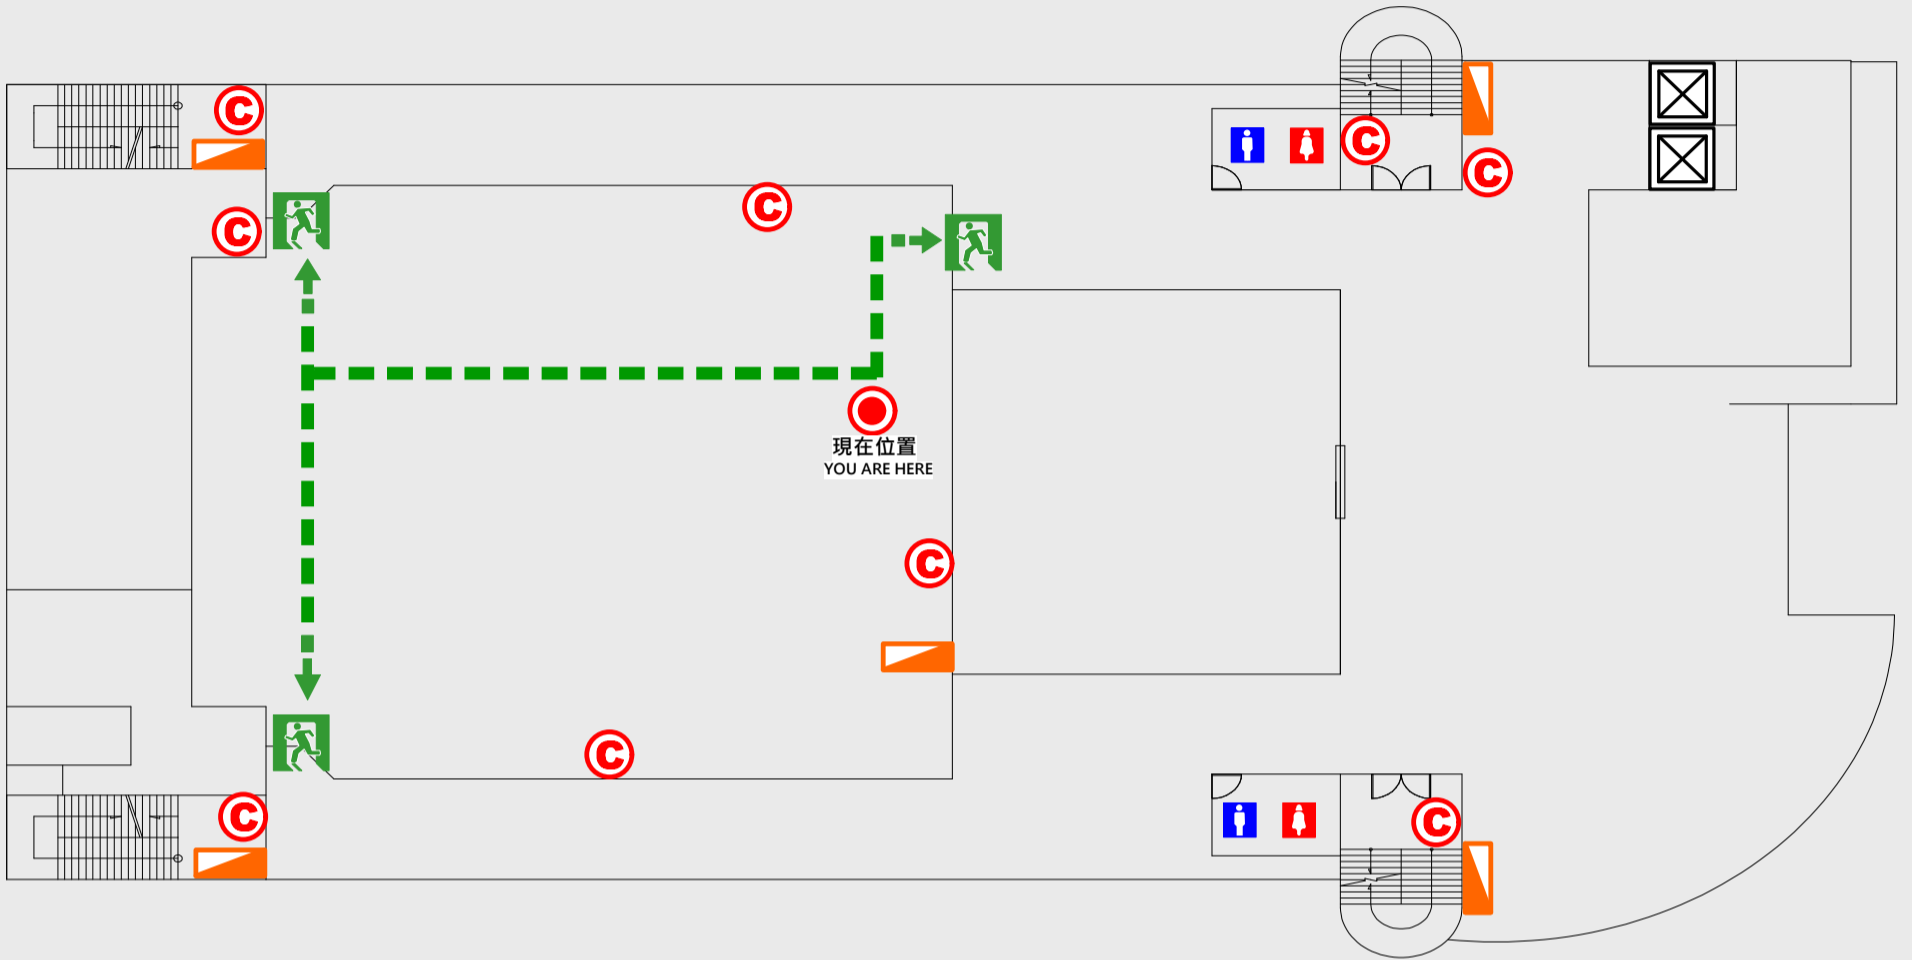

1

樓疏散圖

EVACUATION MAP

活動中心

● 現在位置 You Are Here

← 疏散路線 Evacuation Route

安全門 Stairs

電梯間 Elevator

▽ 緩降機 Escape Sling

消防栓 Hydrant

滅火器 Fire Extinguisher

2 樓疏散圖

EVACUATION MAP

活動中心

- 現在位置 You Are Here
- ← 疏散路線 Evacuation Route
- 安全門 Stairs
- ⊠ 電梯間 Elevator

- ▽ 緩降機 Escape Sling
- ▢ 消防栓 Hydrant
- Ⓢ 滅火器 Fire Extinguisher

3 樓疏散圖

EVACUATION MAP

活動中心

- 現在位置 You Are Here
- ← 疏散路線 Evacuation Route
- ☒ 安全門 Stairs
- ☒ 電梯間 Elevator

- ▽ 緩降機 Escape Sling
- ▢ 消防栓 Hydrant
- Ⓢ 滅火器 Fire Extinguisher

4 樓疏散圖

EVACUATION MAP

活動中心