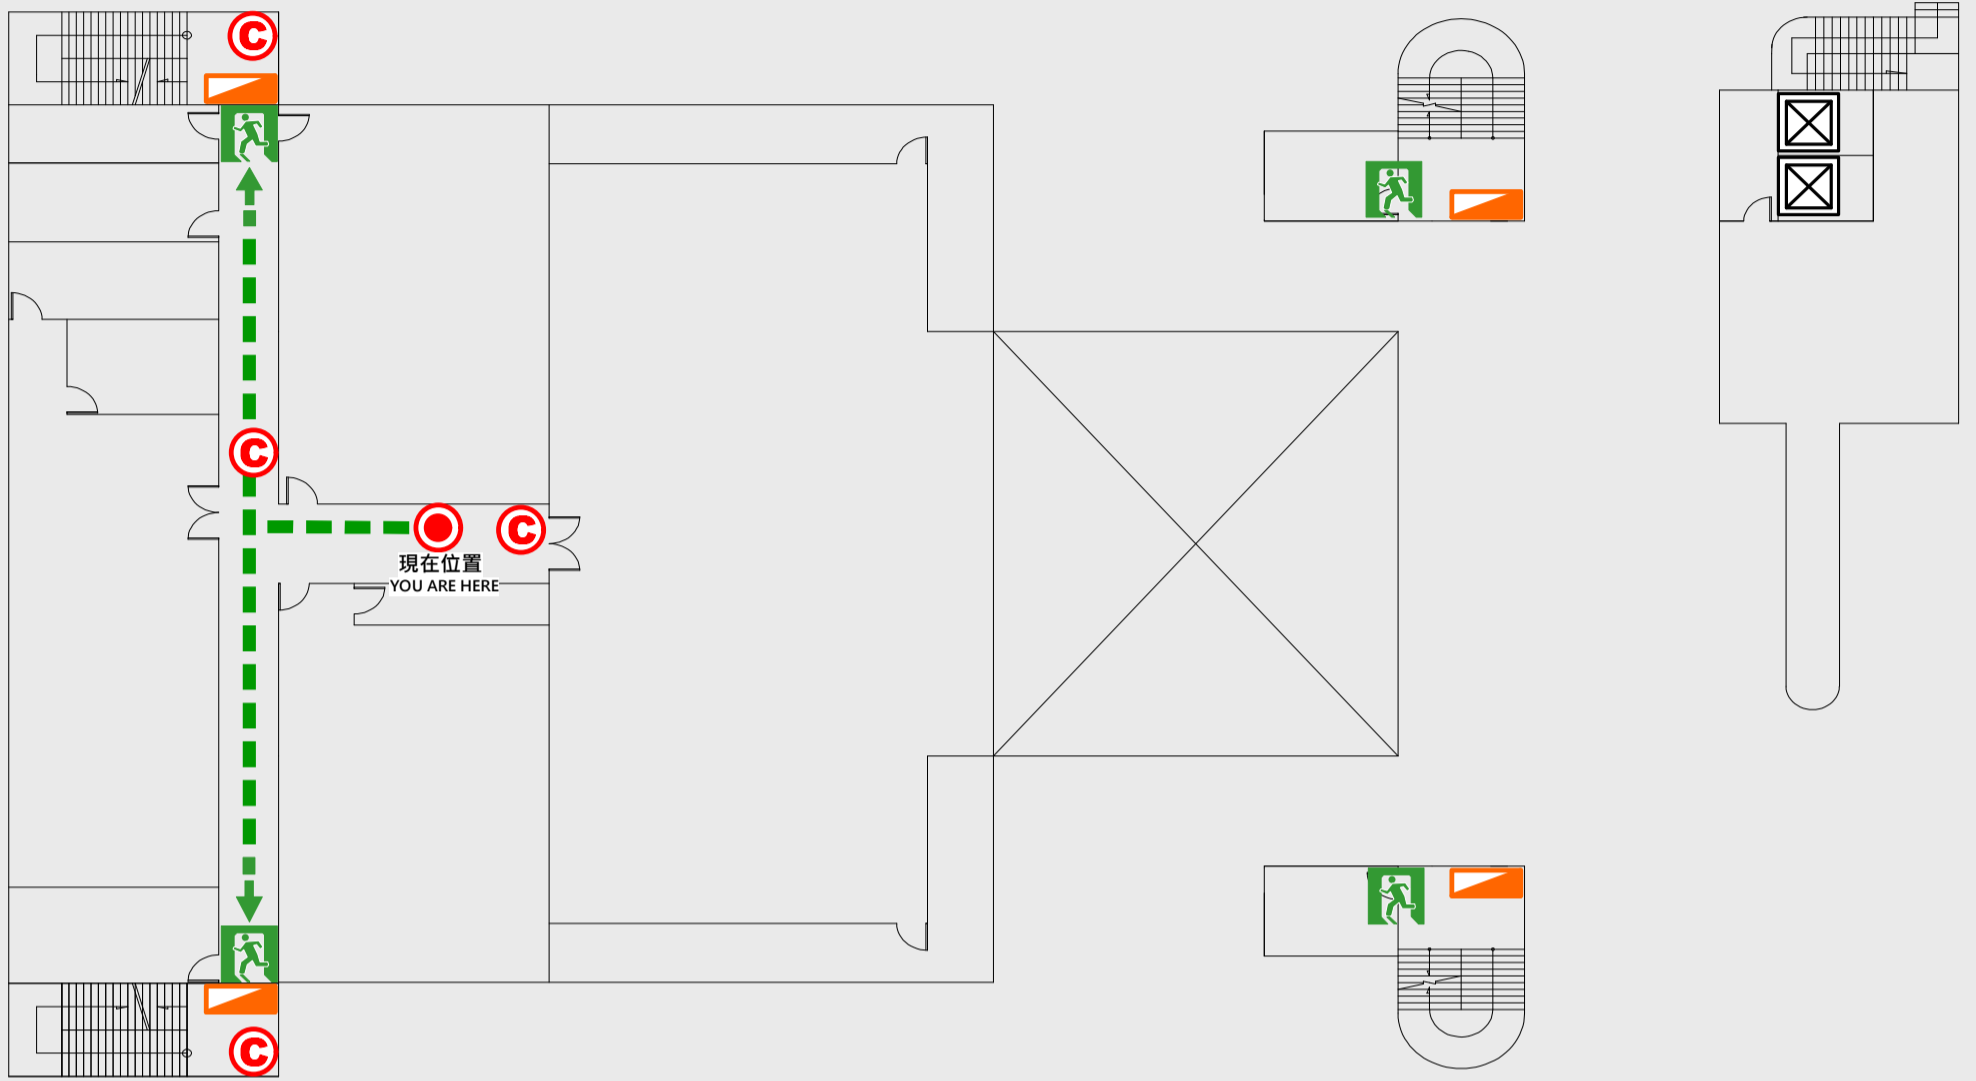

1

樓疏散圖

EVACUATION MAP

活動中心

● 現在位置 You Are Here

← 疏散路線 Evacuation Route

安全門 Stairs

電梯間 Elevator

▽ 緩降機 Escape Sling

消防栓 Hydrant

滅火器 Fire Extinguisher

2 樓疏散圖

EVACUATION MAP

活動中心

- 現在位置 You Are Here
- ← 疏散路線 Evacuation Route
- 安全門 Stairs
- ⊠ 電梯間 Elevator

- ▽ 緩降機 Escape Sling
- ▢ 消防栓 Hydrant
- Ⓢ 滅火器 Fire Extinguisher

3 樓疏散圖

EVACUATION MAP

活動中心

- 現在位置 You Are Here
- ← 疏散路線 Evacuation Route
- ☒ 安全門 Stairs
- ☒ 電梯間 Elevator

- ▽ 緩降機 Escape Sling
- ▢ 消防栓 Hydrant
- Ⓢ 滅火器 Fire Extinguisher

4 樓疏散圖

EVACUATION MAP

活動中心