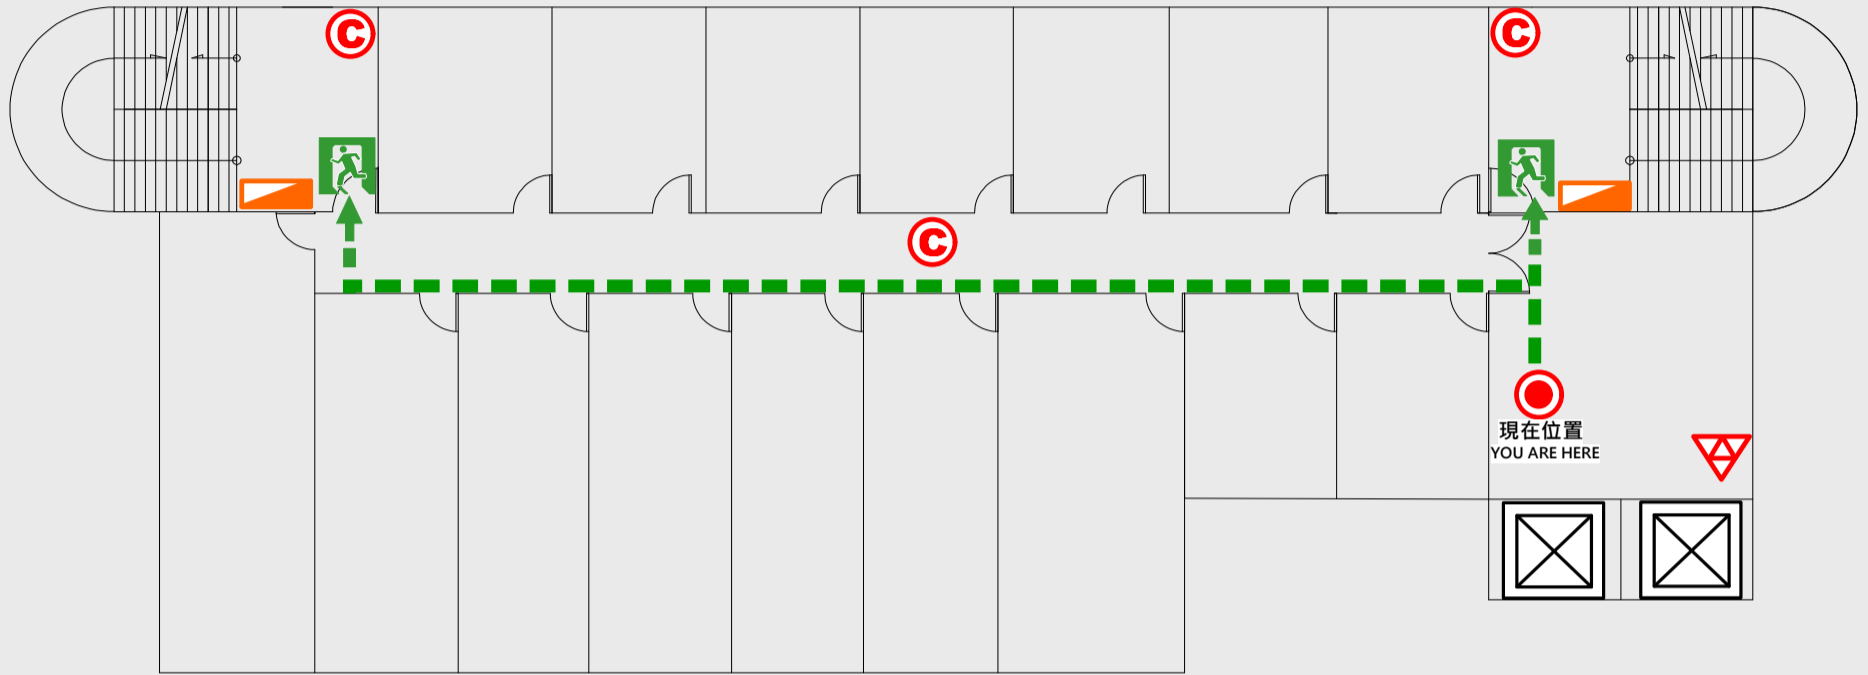

🔥 滅火器 Fire Extinguisher

6 樓疏散圖

EVACUATION MAP

活動中心

📍 現在位置 You Are Here

➡ 疏散路線 Evacuation Route

🚪 安全門 Stairs

📦 電梯間 Elevator

🚒 緩降機 Escape Sling

🔥 消防栓 Hydrant

🔥 滅火器 Fire Extinguisher

7 樓疏散圖

EVACUATION MAP

活動中心

- 現在位置 You Are Here
- ← 疏散路線 Evacuation Route
- 🚪 安全門 Stairs
- ☒ 電梯間 Elevator

- ▽ 緩降機 Escape Sling
- 🚒 消防栓 Hydrant
- 滅火器 Fire Extinguisher

B1樓疏散圖

EVACUATION MAP

活動中心

📍 現在位置 You Are Here

➡ 疏散路線 Evacuation Route

🚪 安全門 Stairs

📦 電梯間 Elevator

🚒 緩降機 Escape Sling