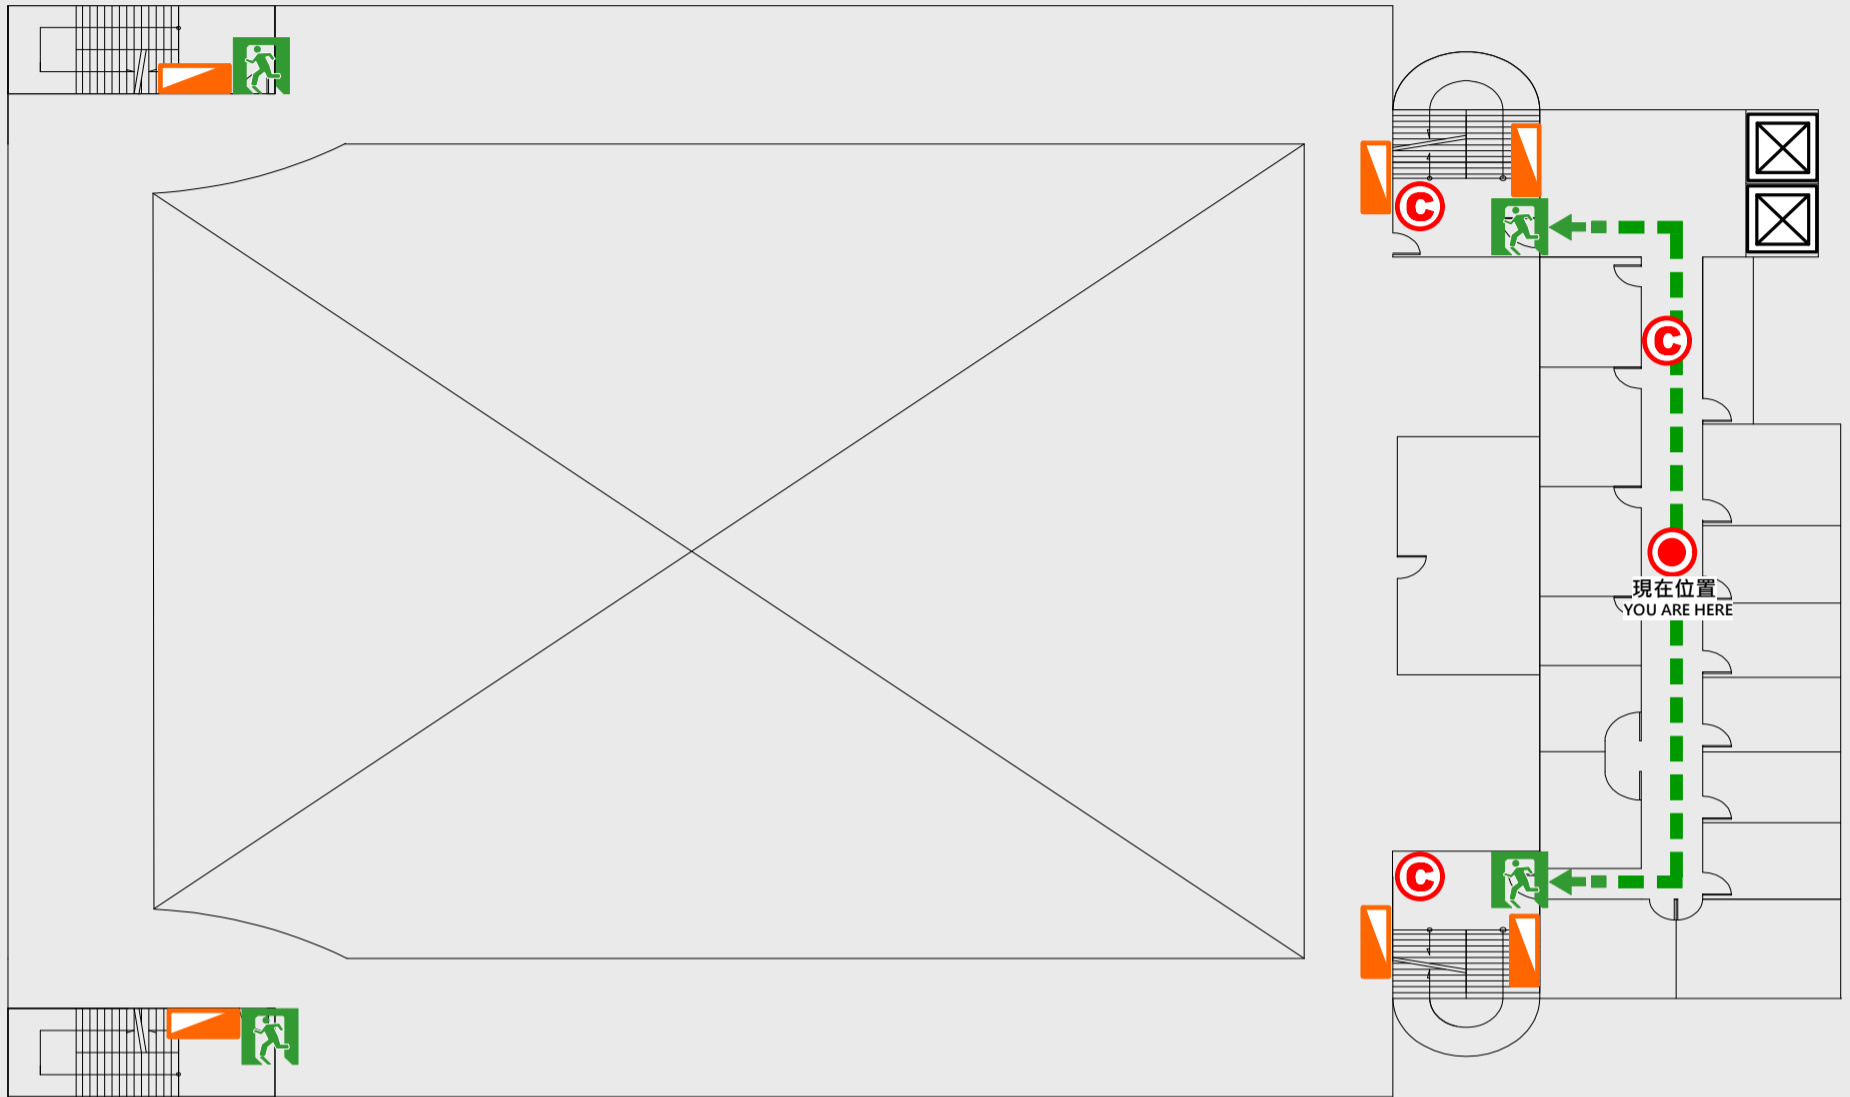

3 樓疏散圖

EVACUATION MAP

活動中心

- 現在位置 You Are Here
- ← 疏散路線 Evacuation Route
- ☒ 安全門 Stairs
- ☒ 電梯間 Elevator

- ▽ 緩降機 Escape Sling
- ▢ 消防栓 Hydrant
- Ⓢ 滅火器 Fire Extinguisher

4 樓疏散圖

EVACUATION MAP

活動中心